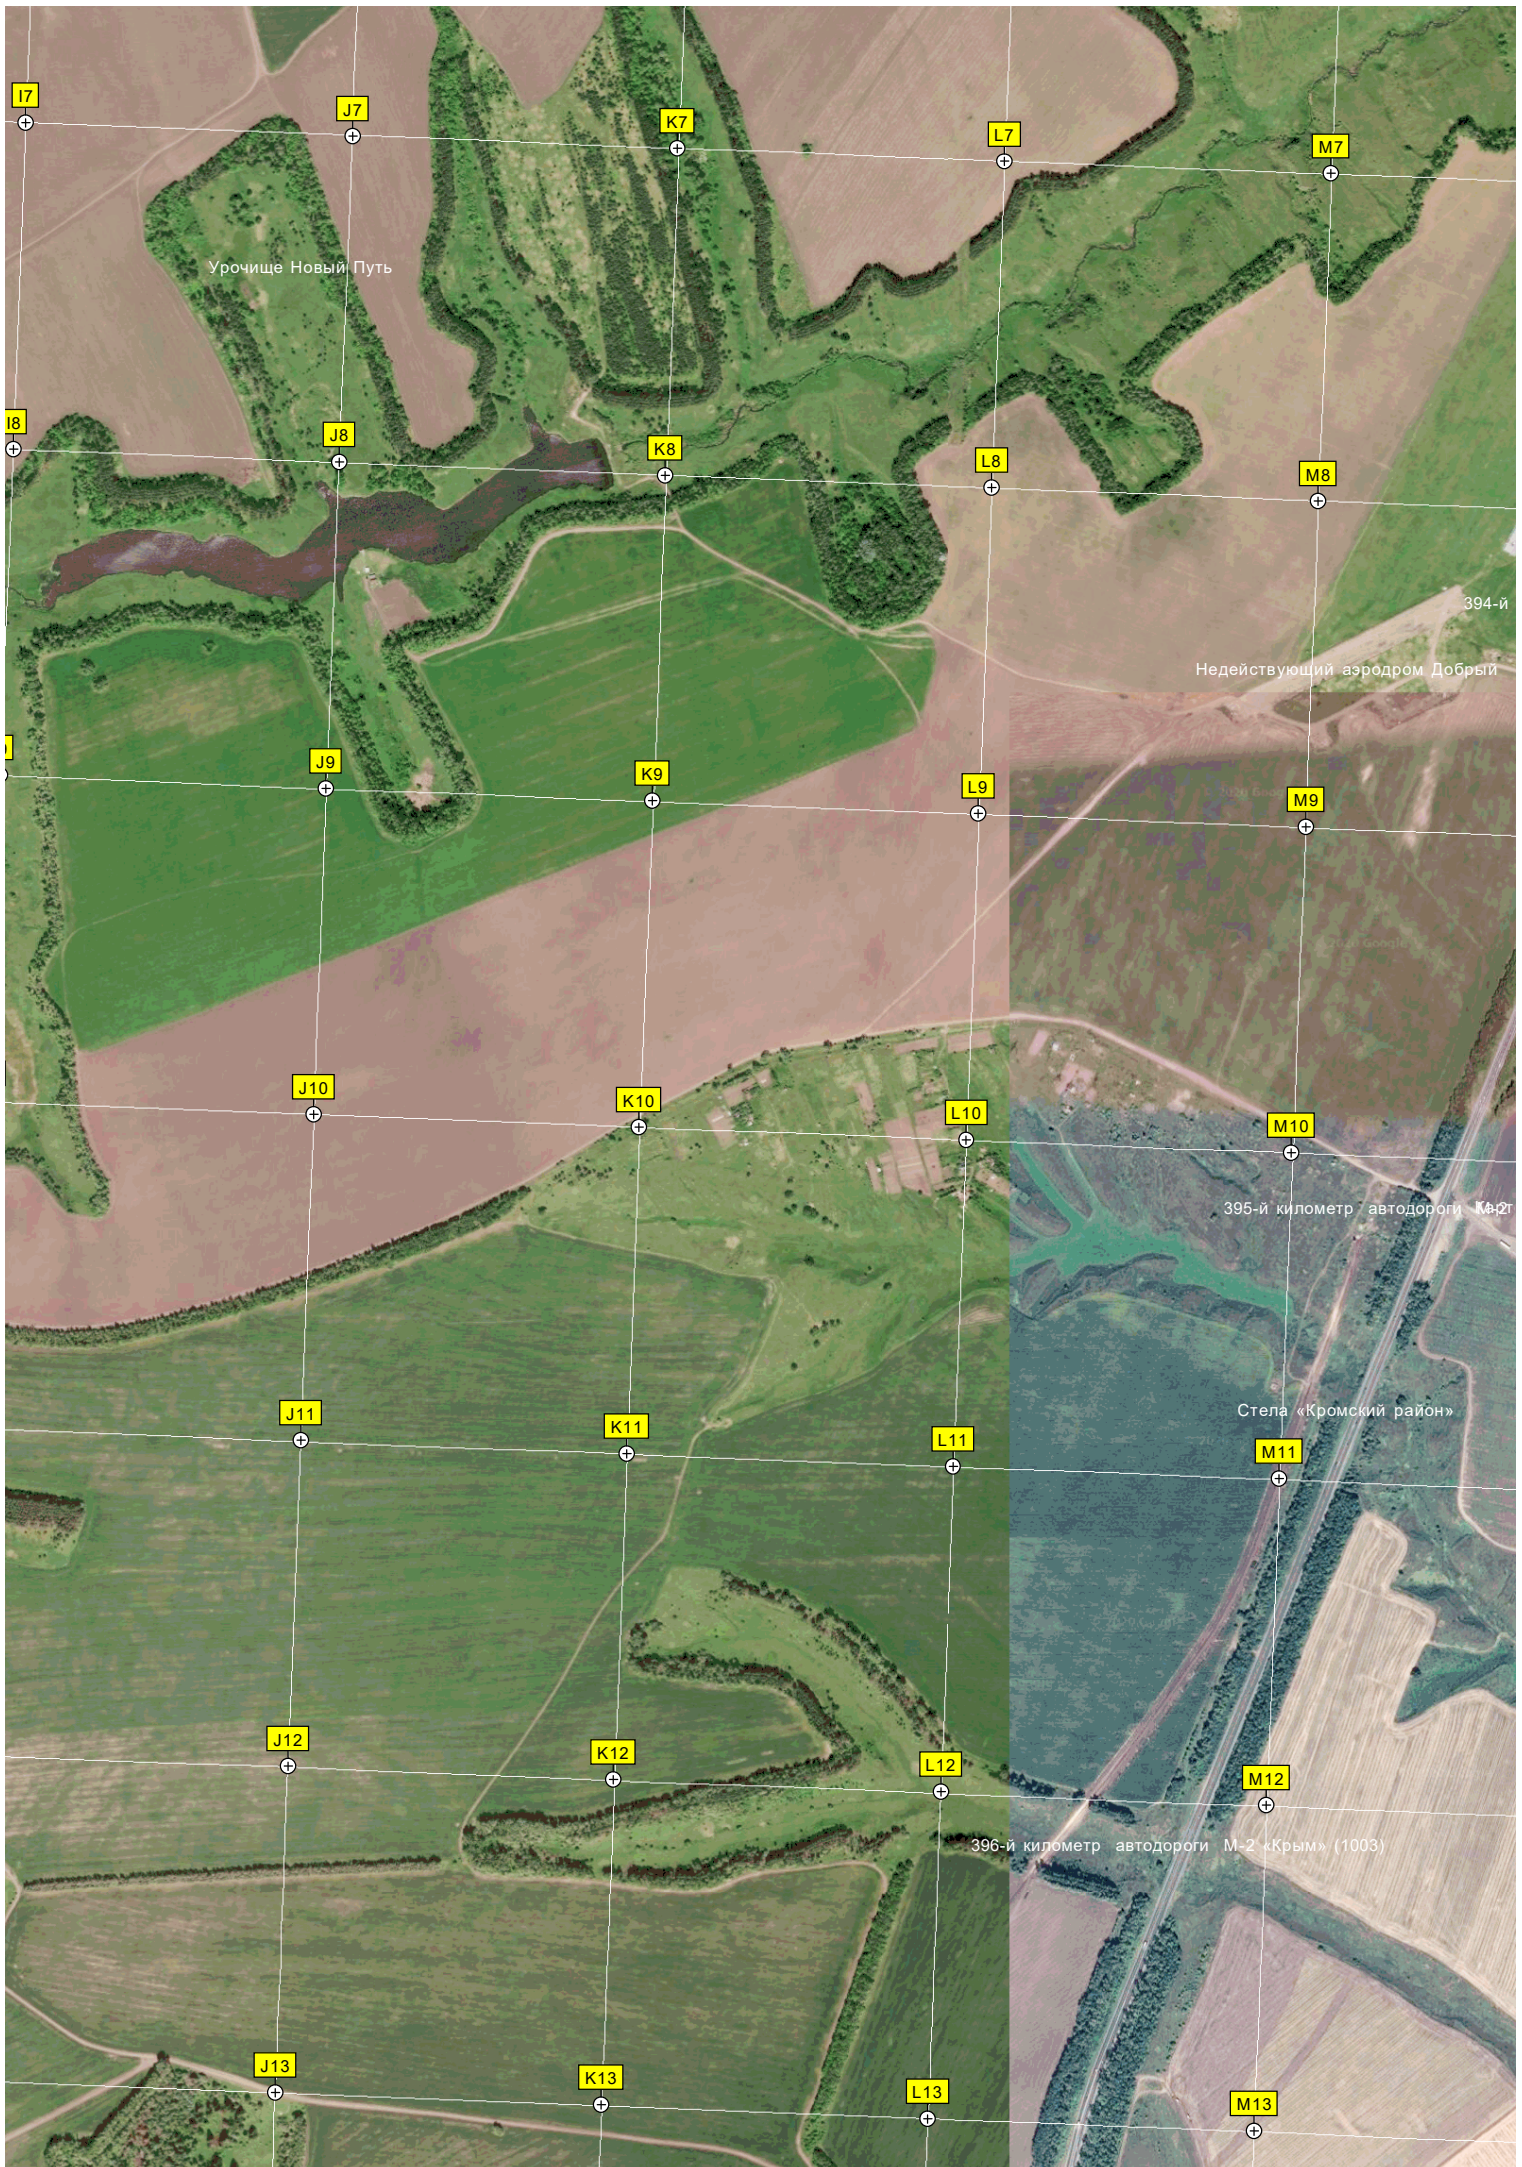

Бывшая позиция С-75

393-й километр автодороги М-2 «Крым» (1006)

километр автодороги М-2 «Крым» (1005)

5855000

Автомобильный мост через реку Оку

5854500

5854000

Кладбище

5853500

Хомуты

5853000

5852500