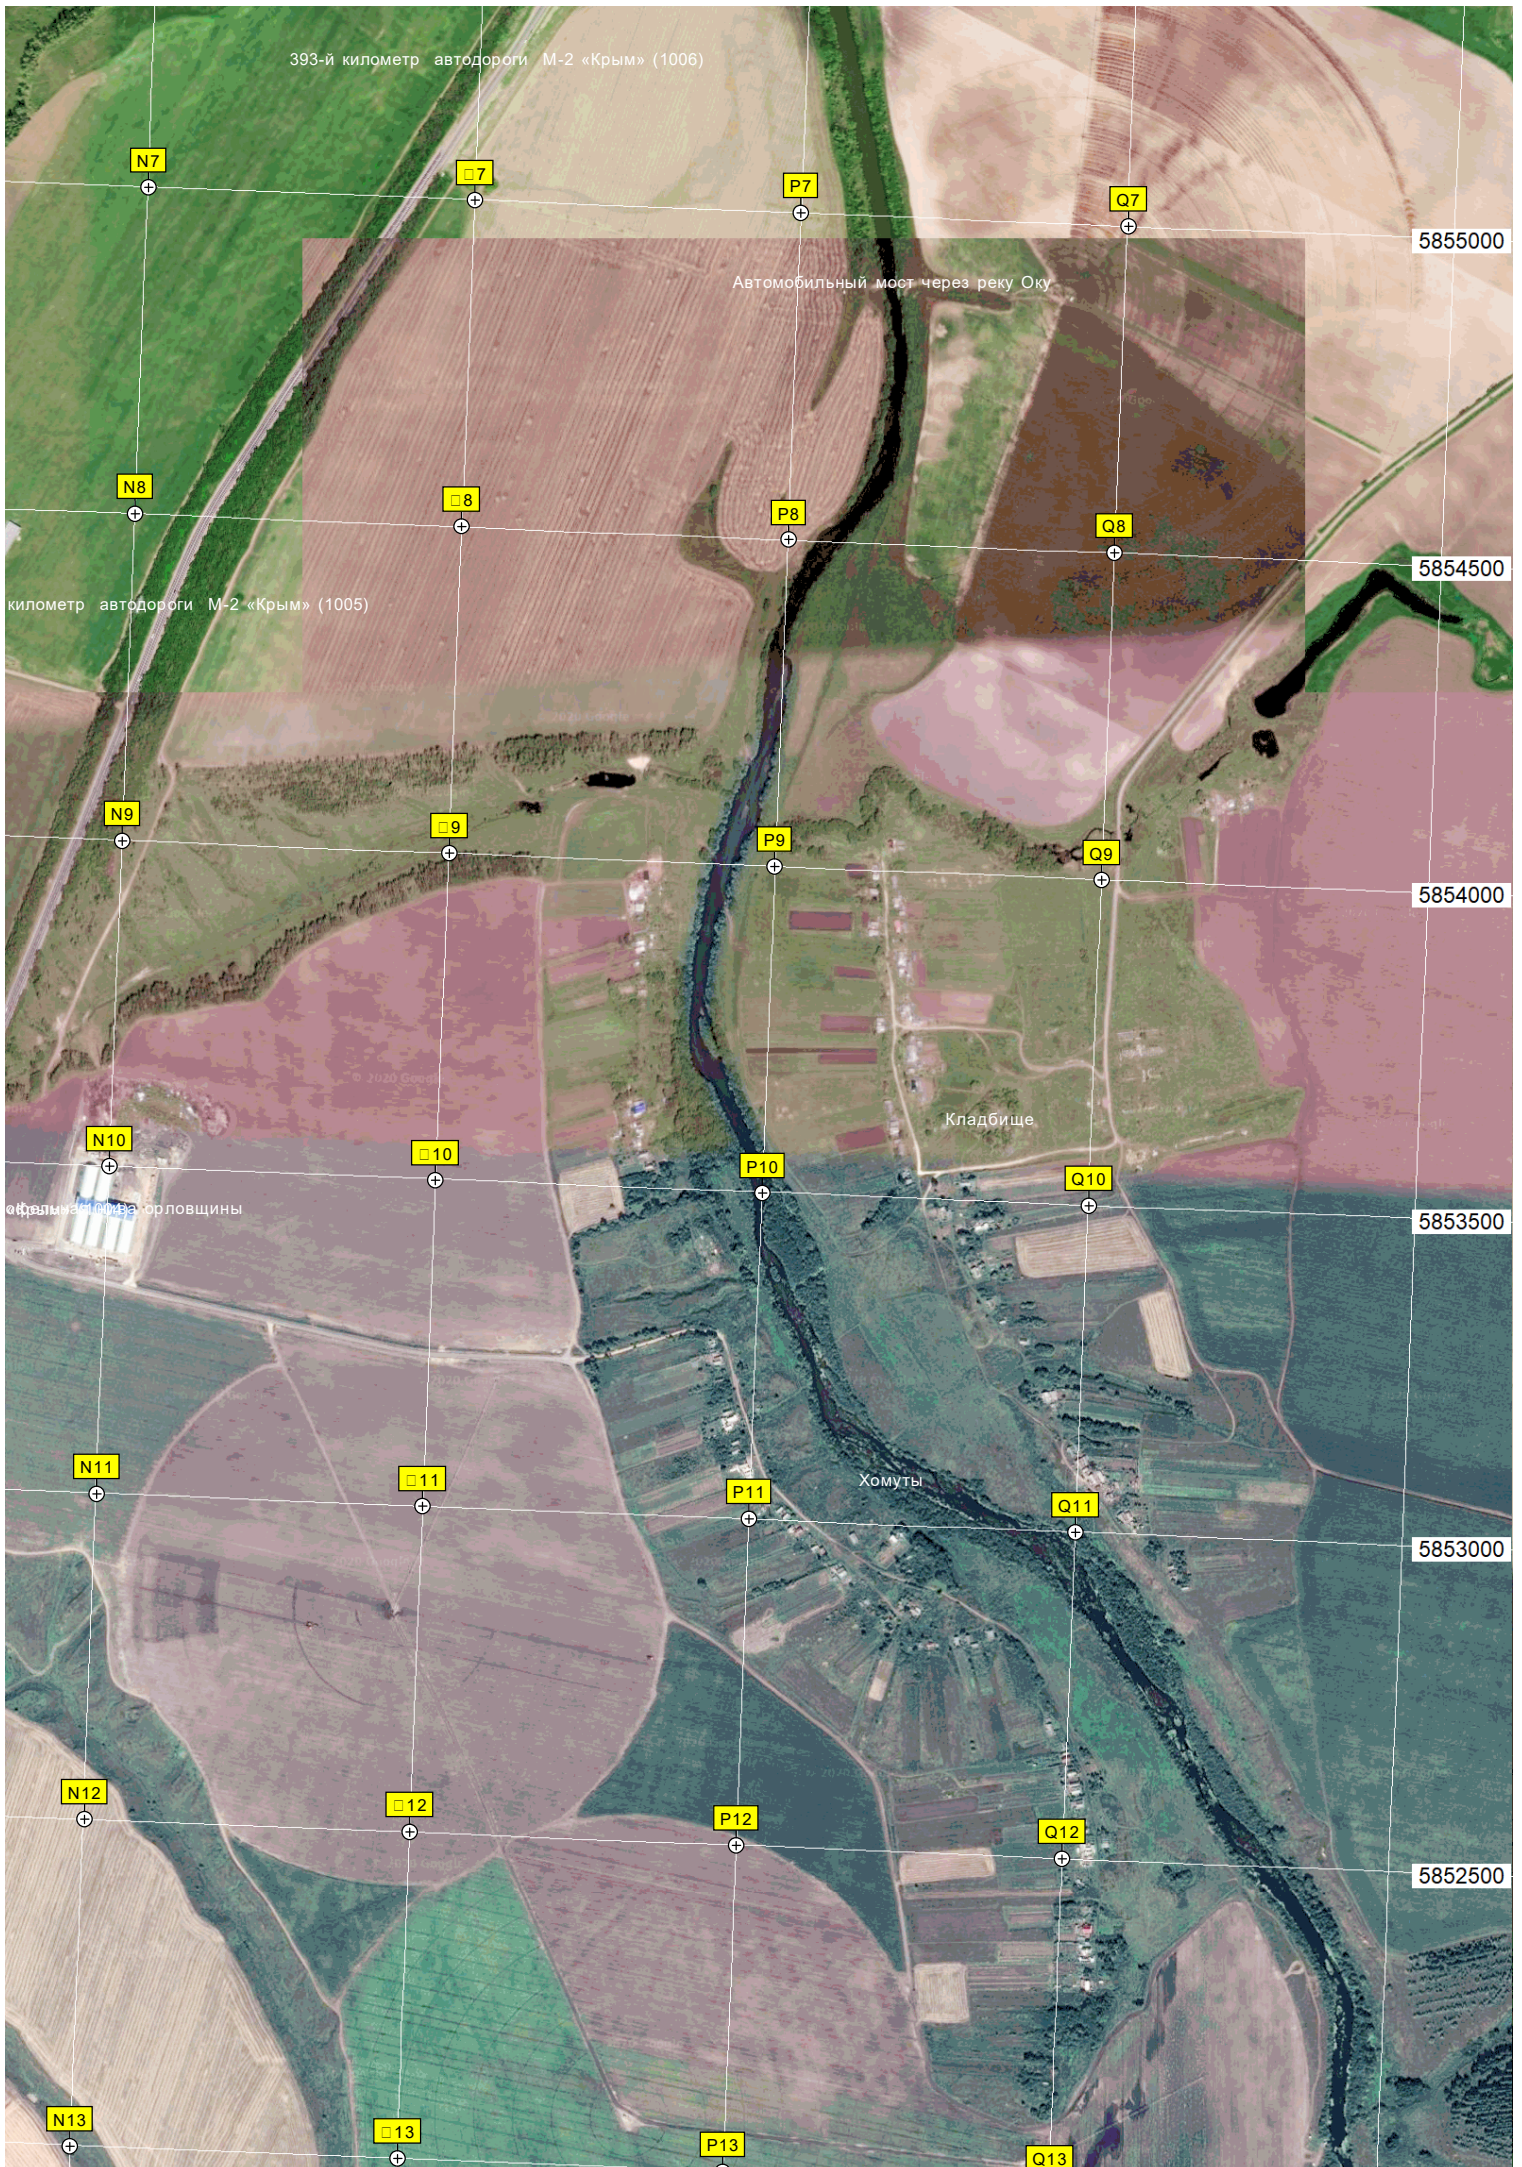

Бывшая позиция С-75

393-й километр автодороги М-2 «Крым» (1006)

километр автодороги М-2 «Крым» (1005)

5855000

Автомобильный мост через реку Оку

5854500

5854000

Кладбище

5853500

Хомуты

5853000

5852500