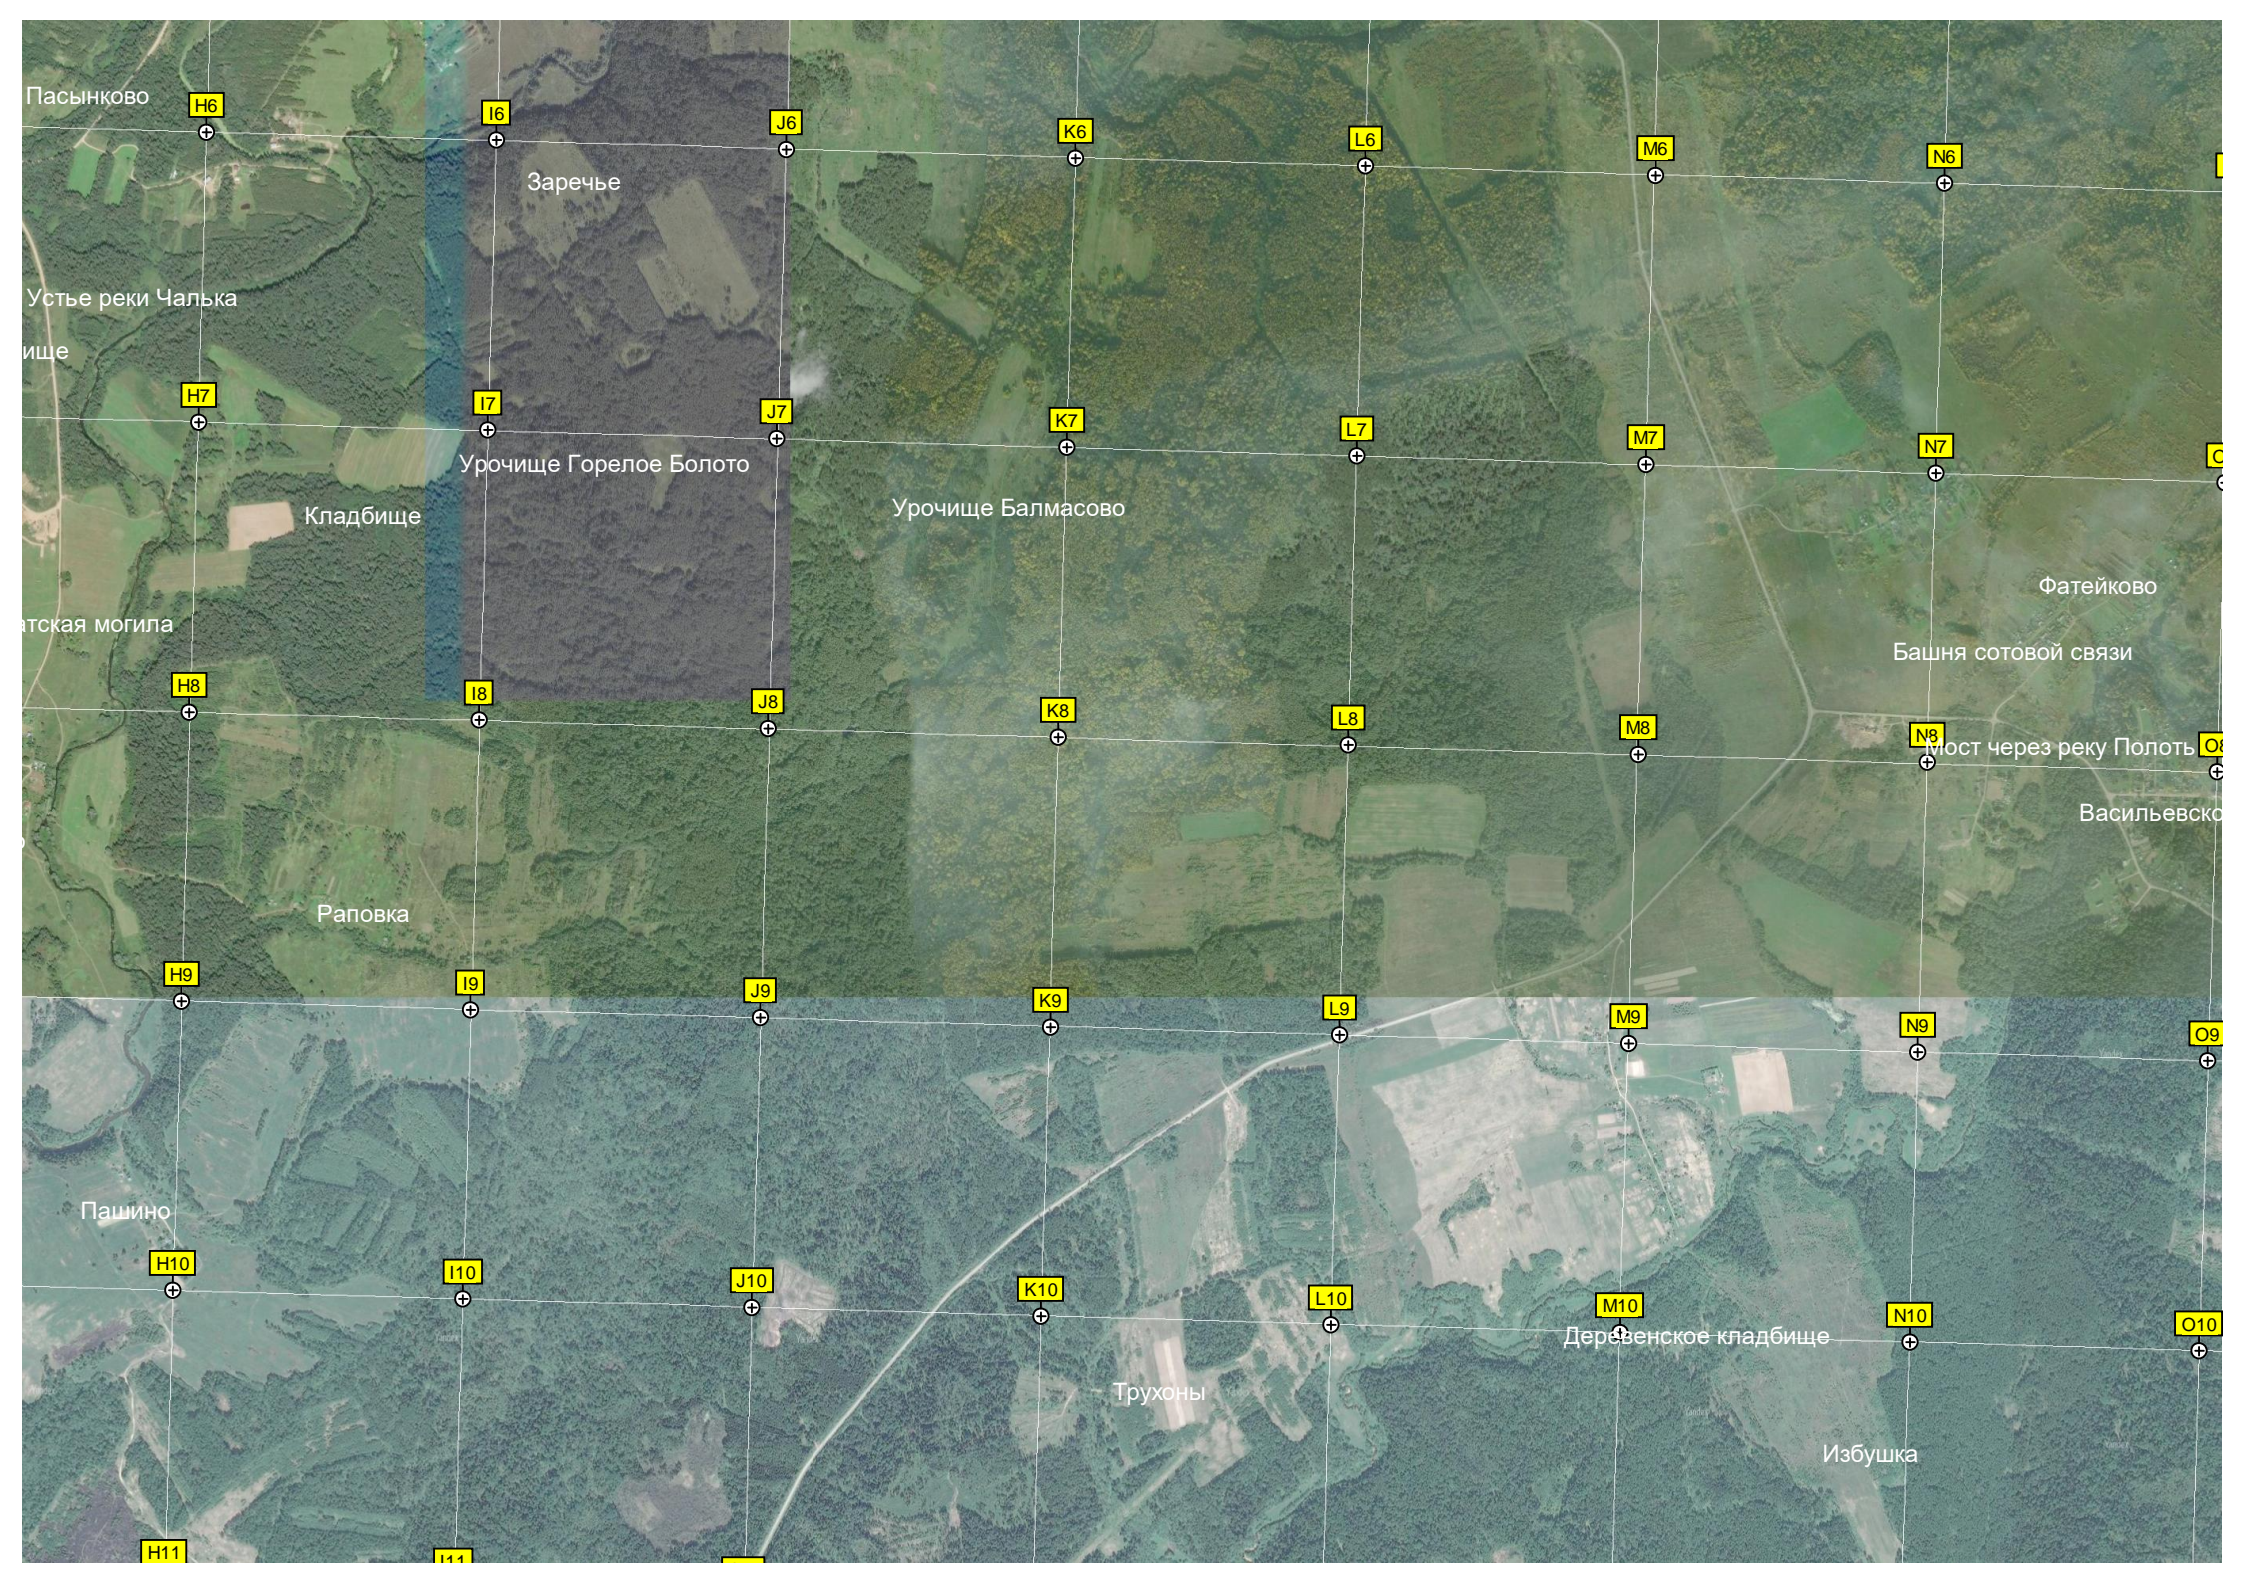

Пасынково

H6

I6

J6

K6

L6

M6

N6

Заречье

Устье реки Чалька

H7

I7

J7

K7

L7

M7

N7

Урочище Горелое Болото

Кладбище

Урочище Балмасово

тская могила

H8

I8

J8

K8

L8

M8

N8

Фатейково

Башня сотовой связи

Равовка

мост через реку Полоть

Васильевско

H9

I9

J9

K9

L9

M9

N9

Пашино

H10

I10

J10

K10

L10

M10

N10

Деревенское кладбище

Трухоны

Избушка

H11

I11

J11

K11

L11

M11

N11

O10

O9

O8

O7

O6