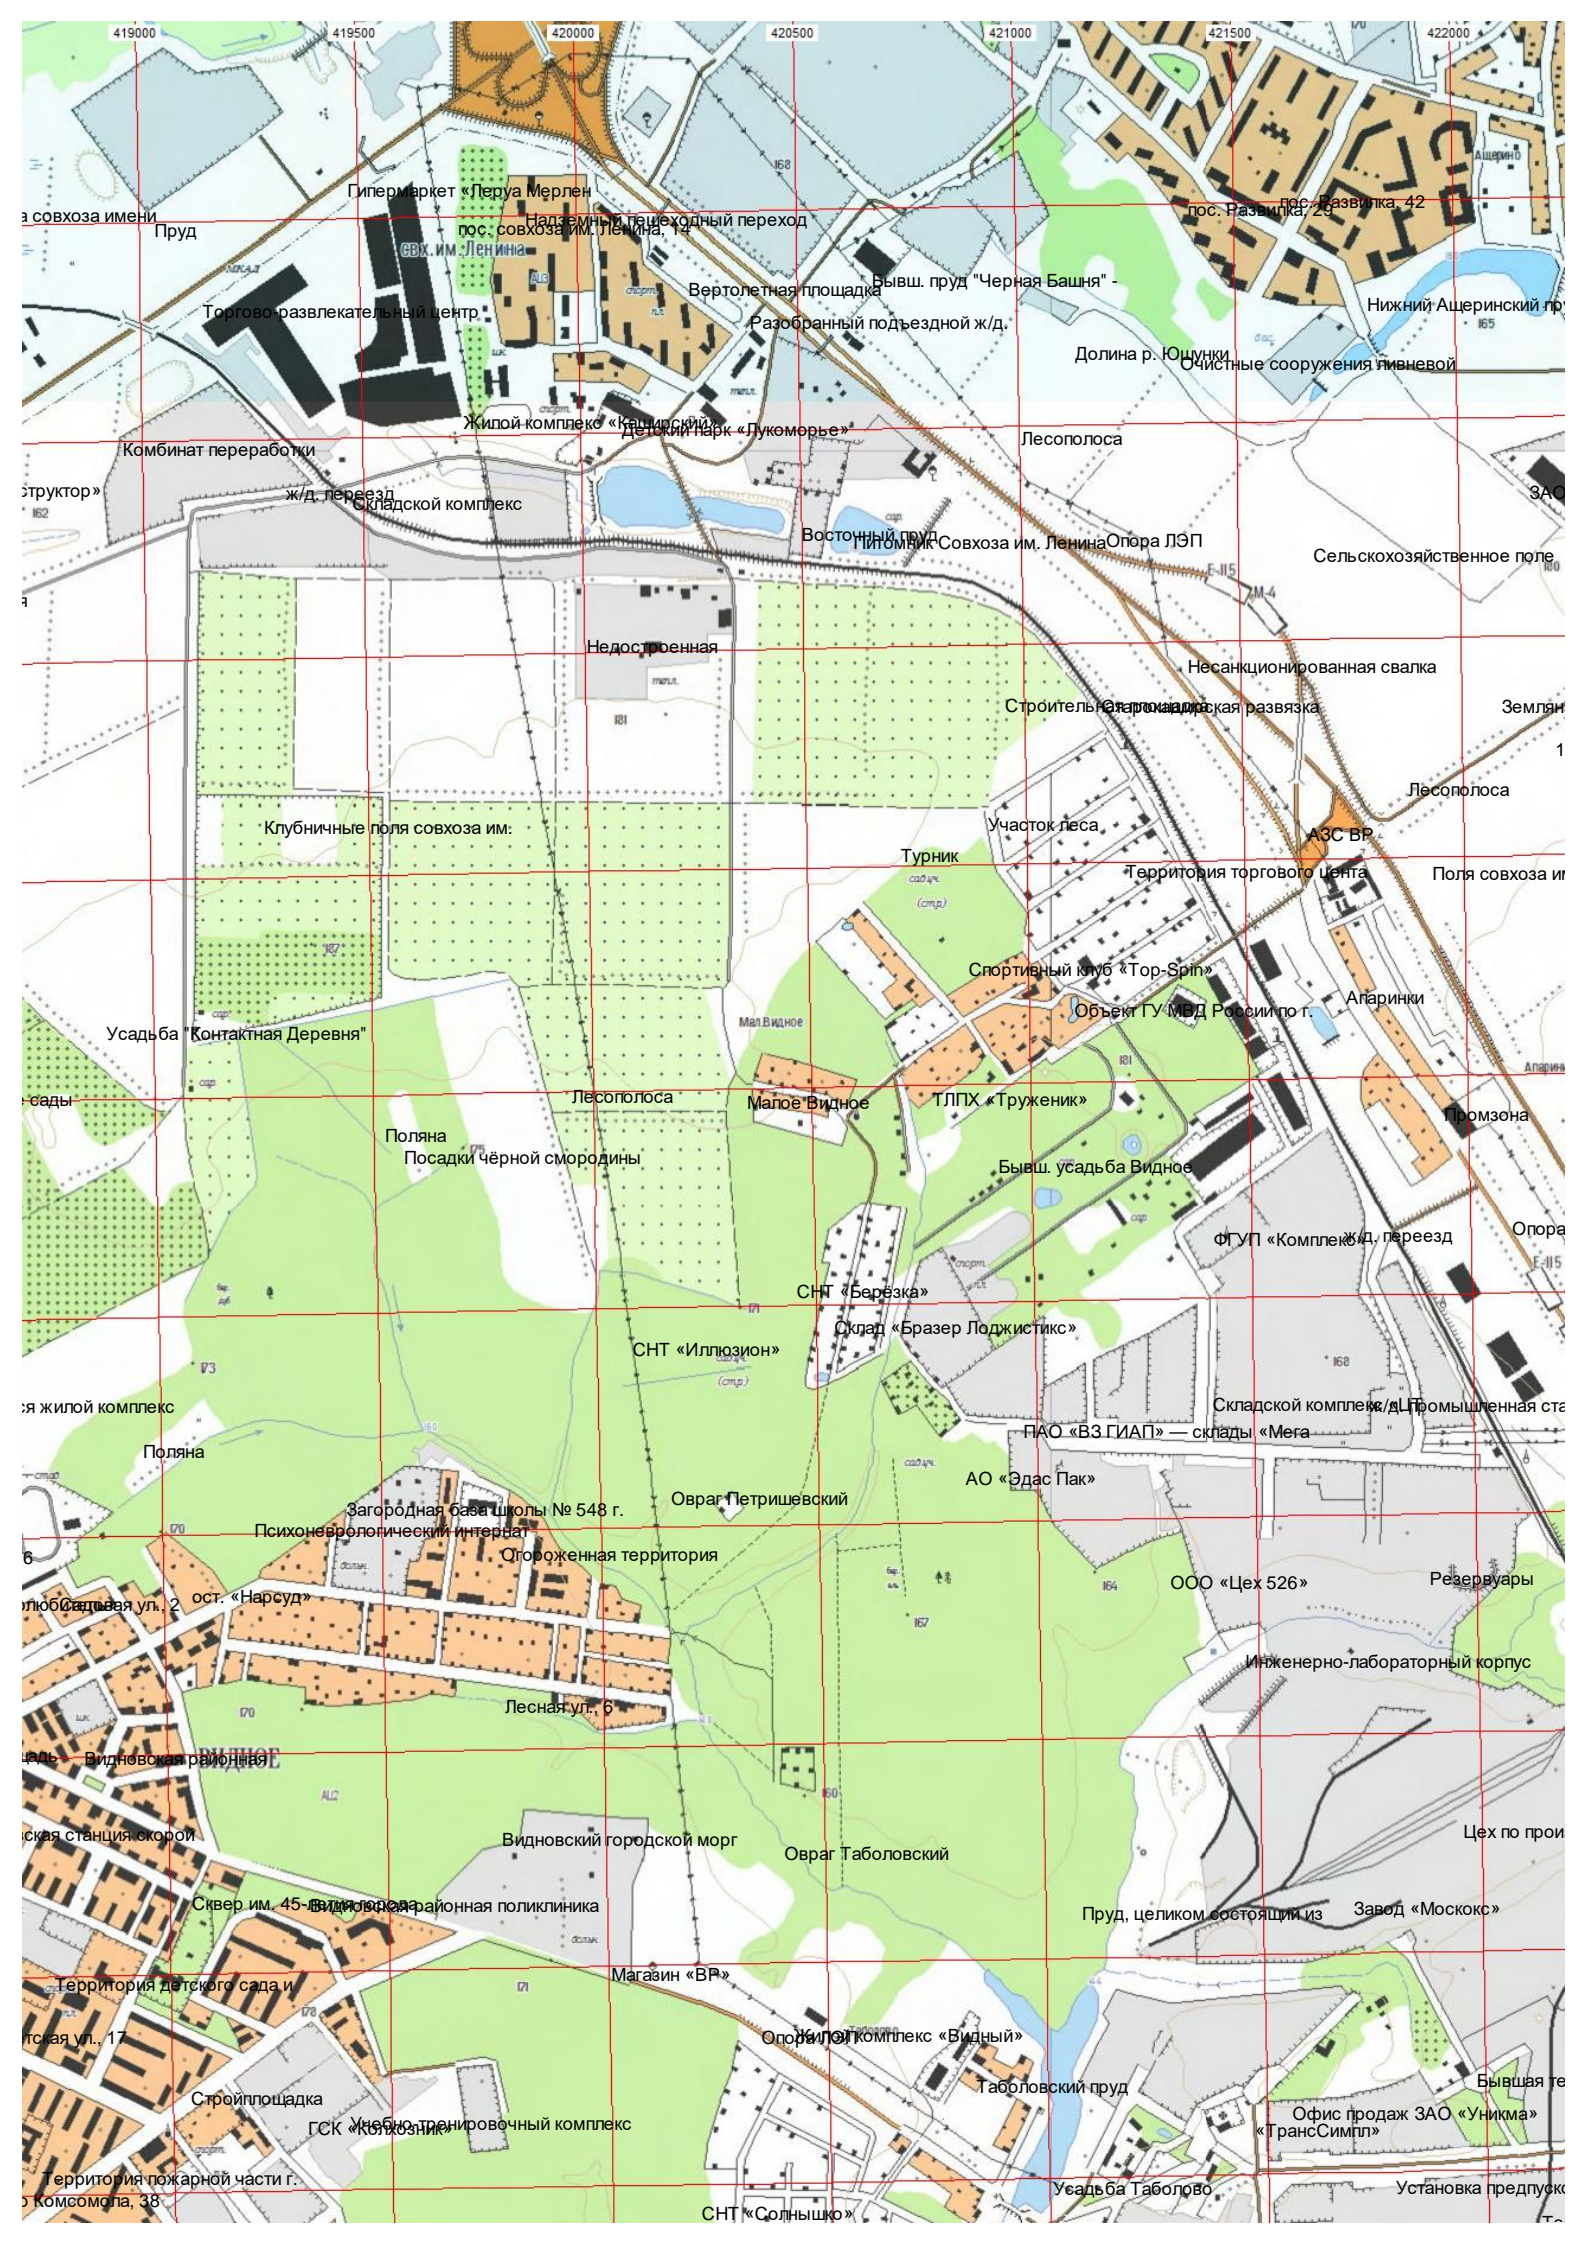

Площадка с планировочным

СНТ «Дубрава-2»

Опора ЛЭП

Смородиновое поле

К

419000 419500 420000 420500 421000 421500 422000

а совхоза имени Пруд

Гипермаркет «Леруа Мерлен»