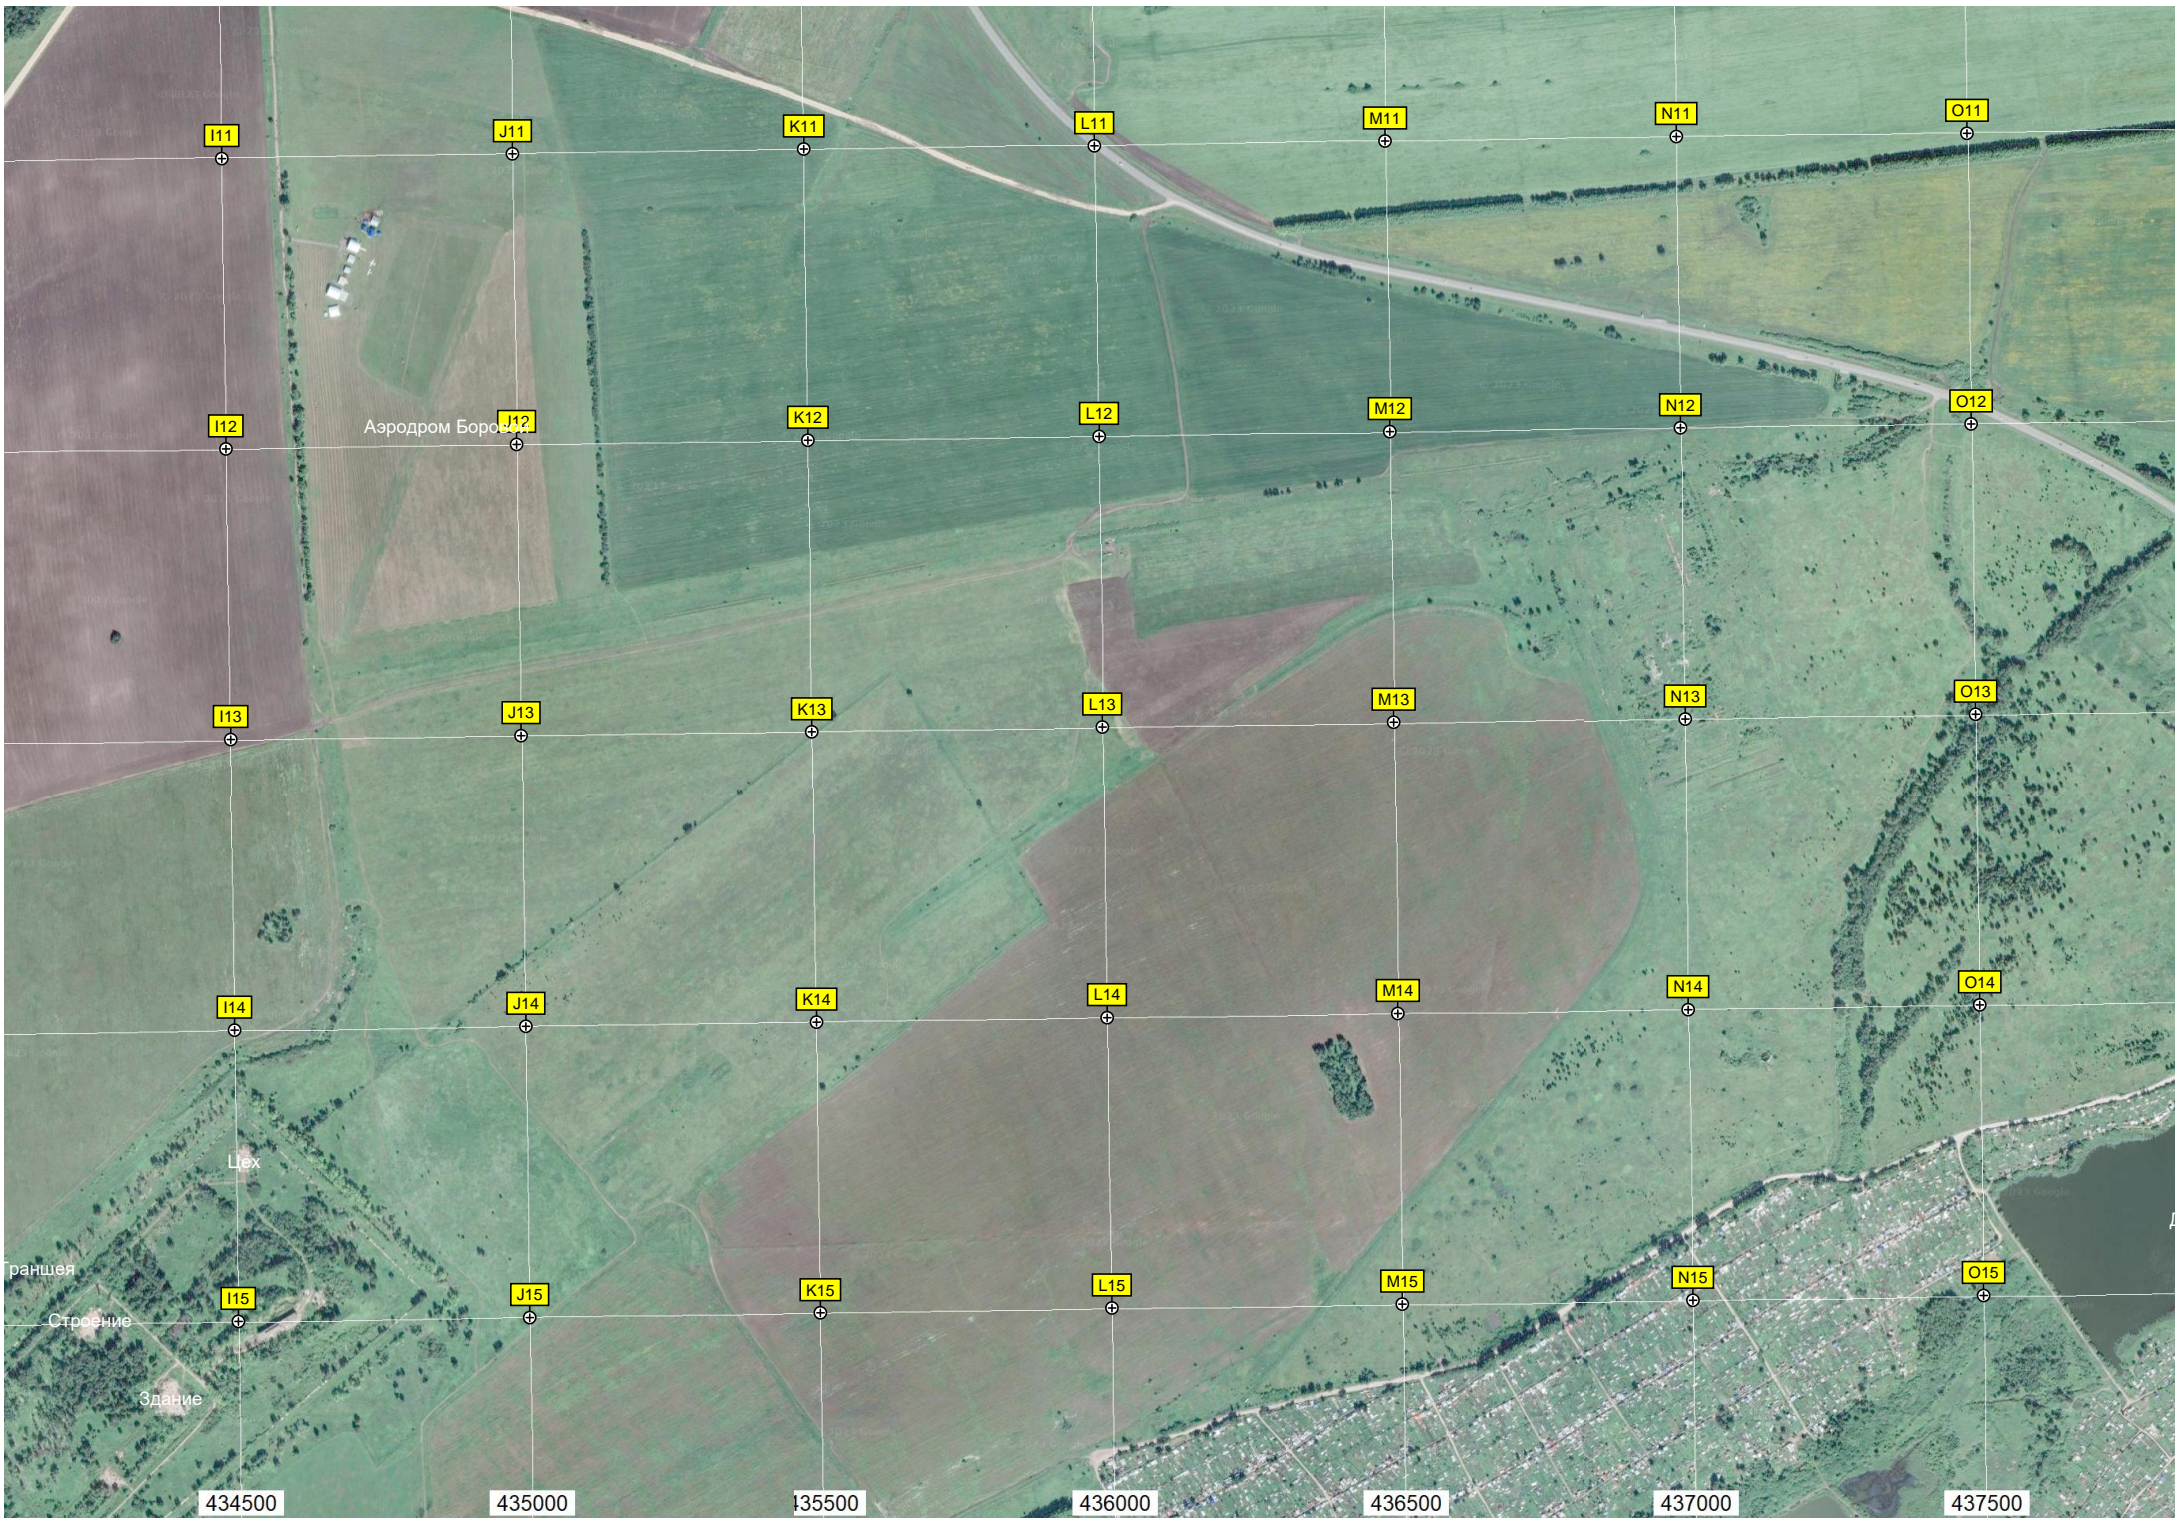

Заброшенный пионерский лагерь "им.Гагарина"

Верхотомский песчаный карьер

Кемеровский щебаноочный карьер

Аэродром Борозды

Цех

граншя  
Строение  
Здание

434500

435000