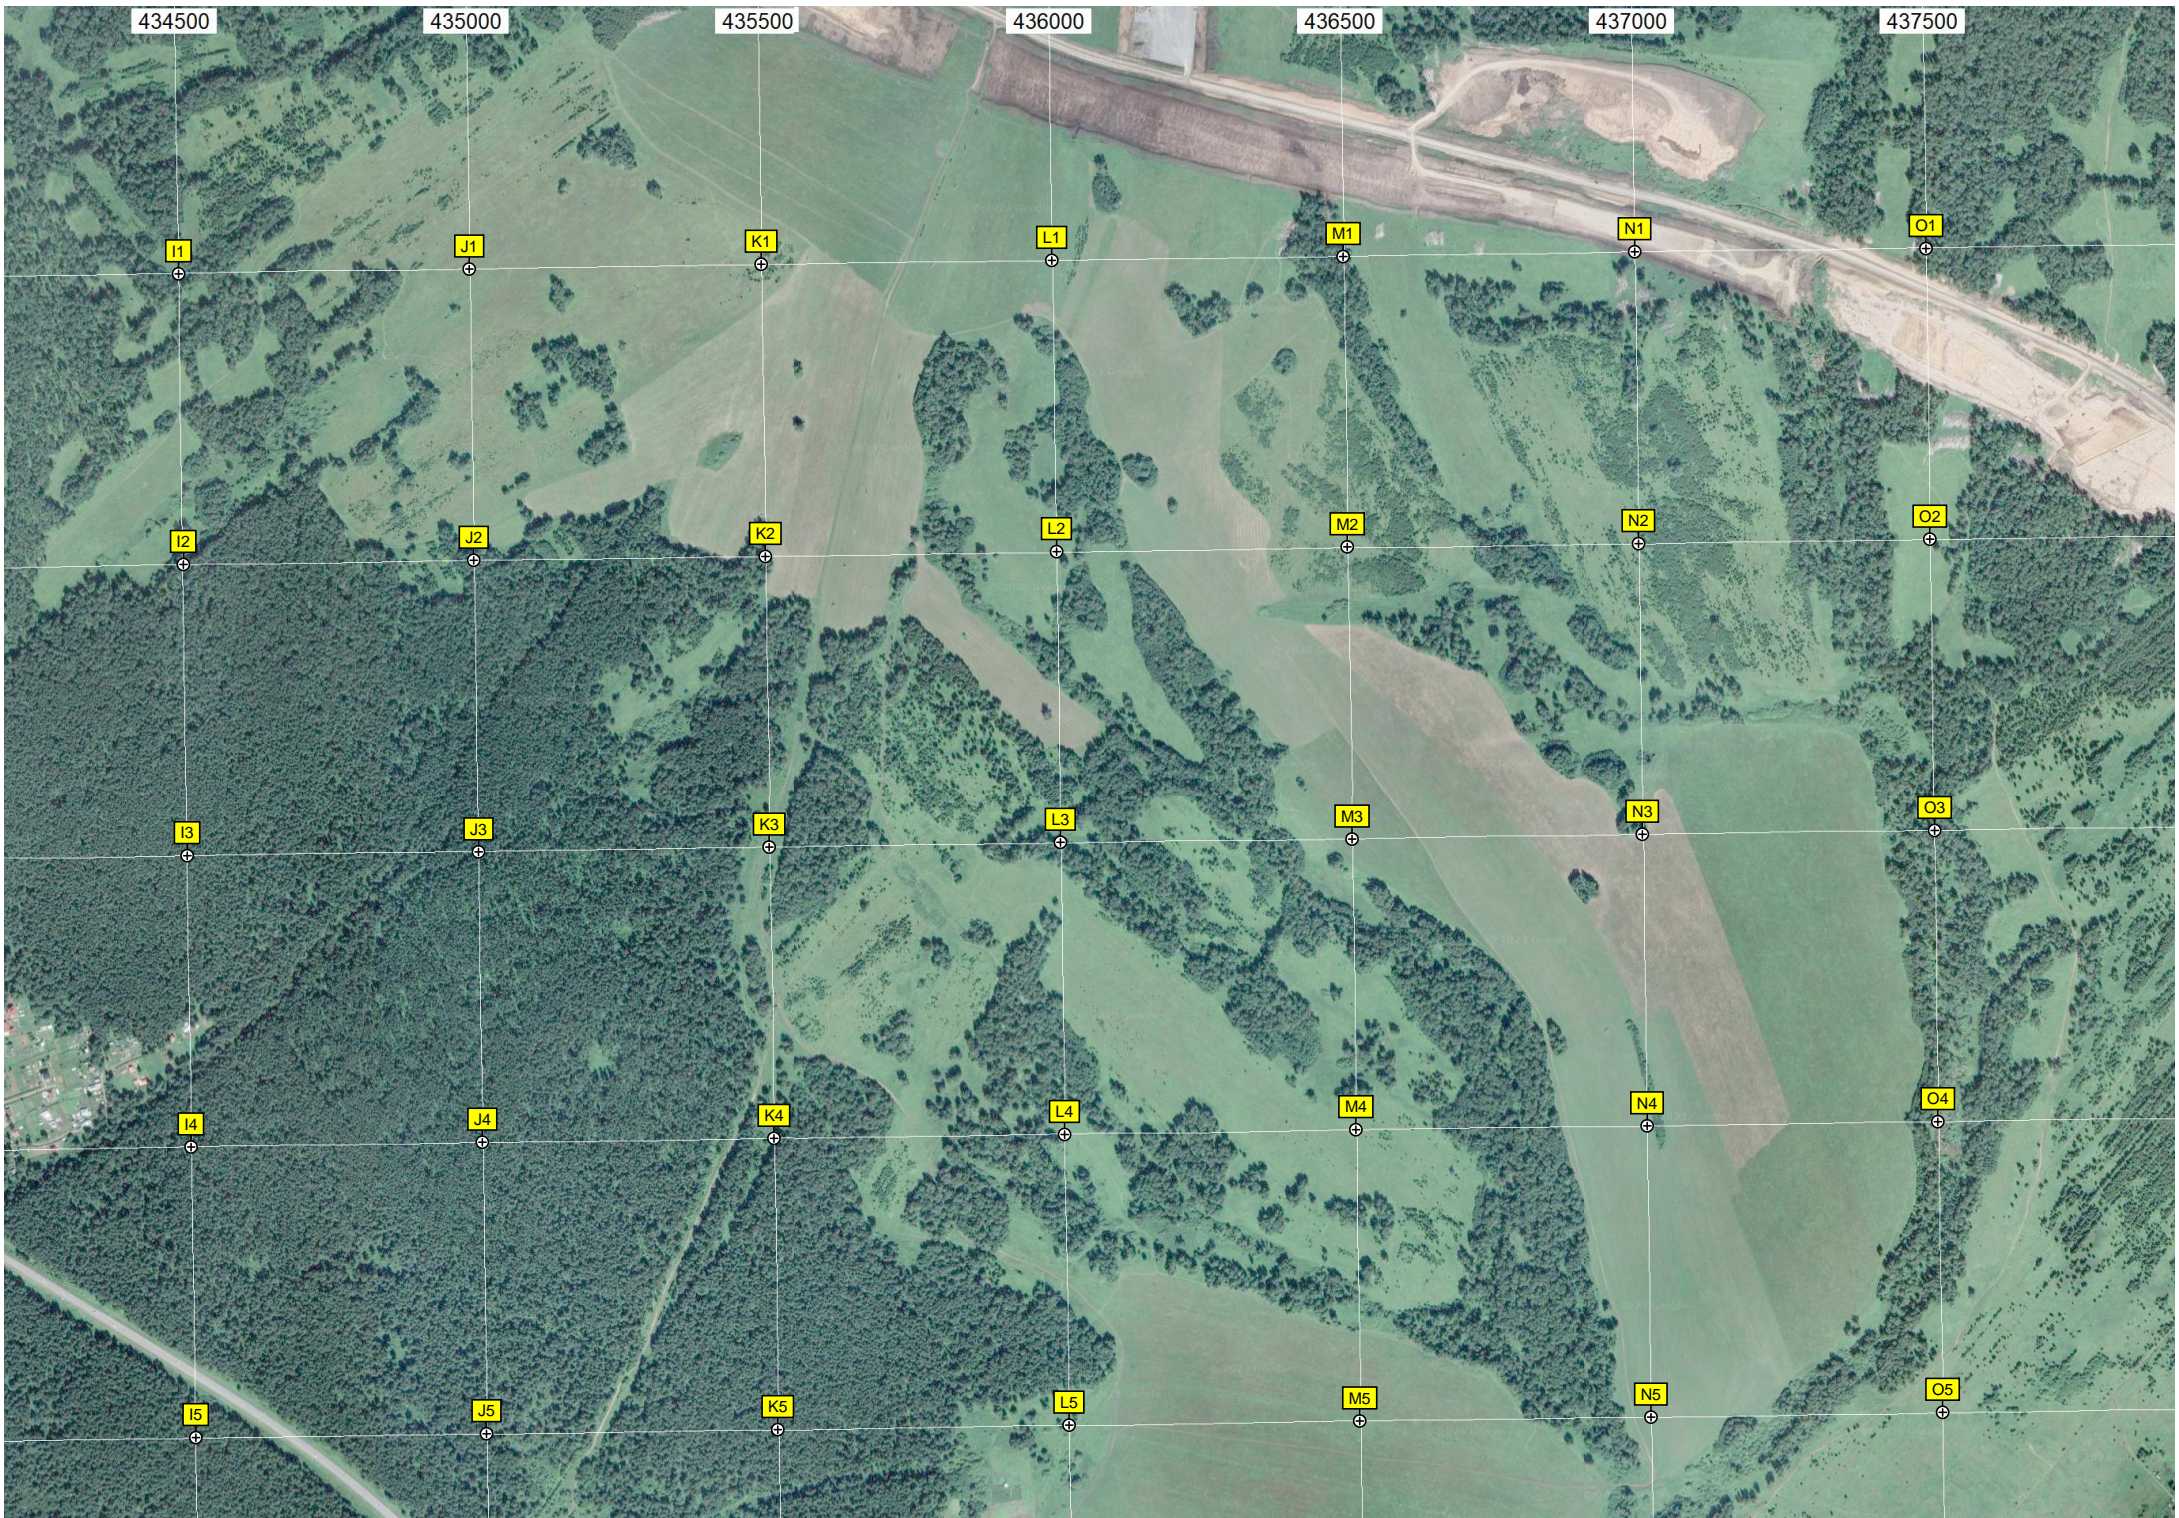

ДОЛ «Космос»

Остановка «Поворот на Верхотомское»

Территория спецшколы

434500

435000

435500

436000

436500