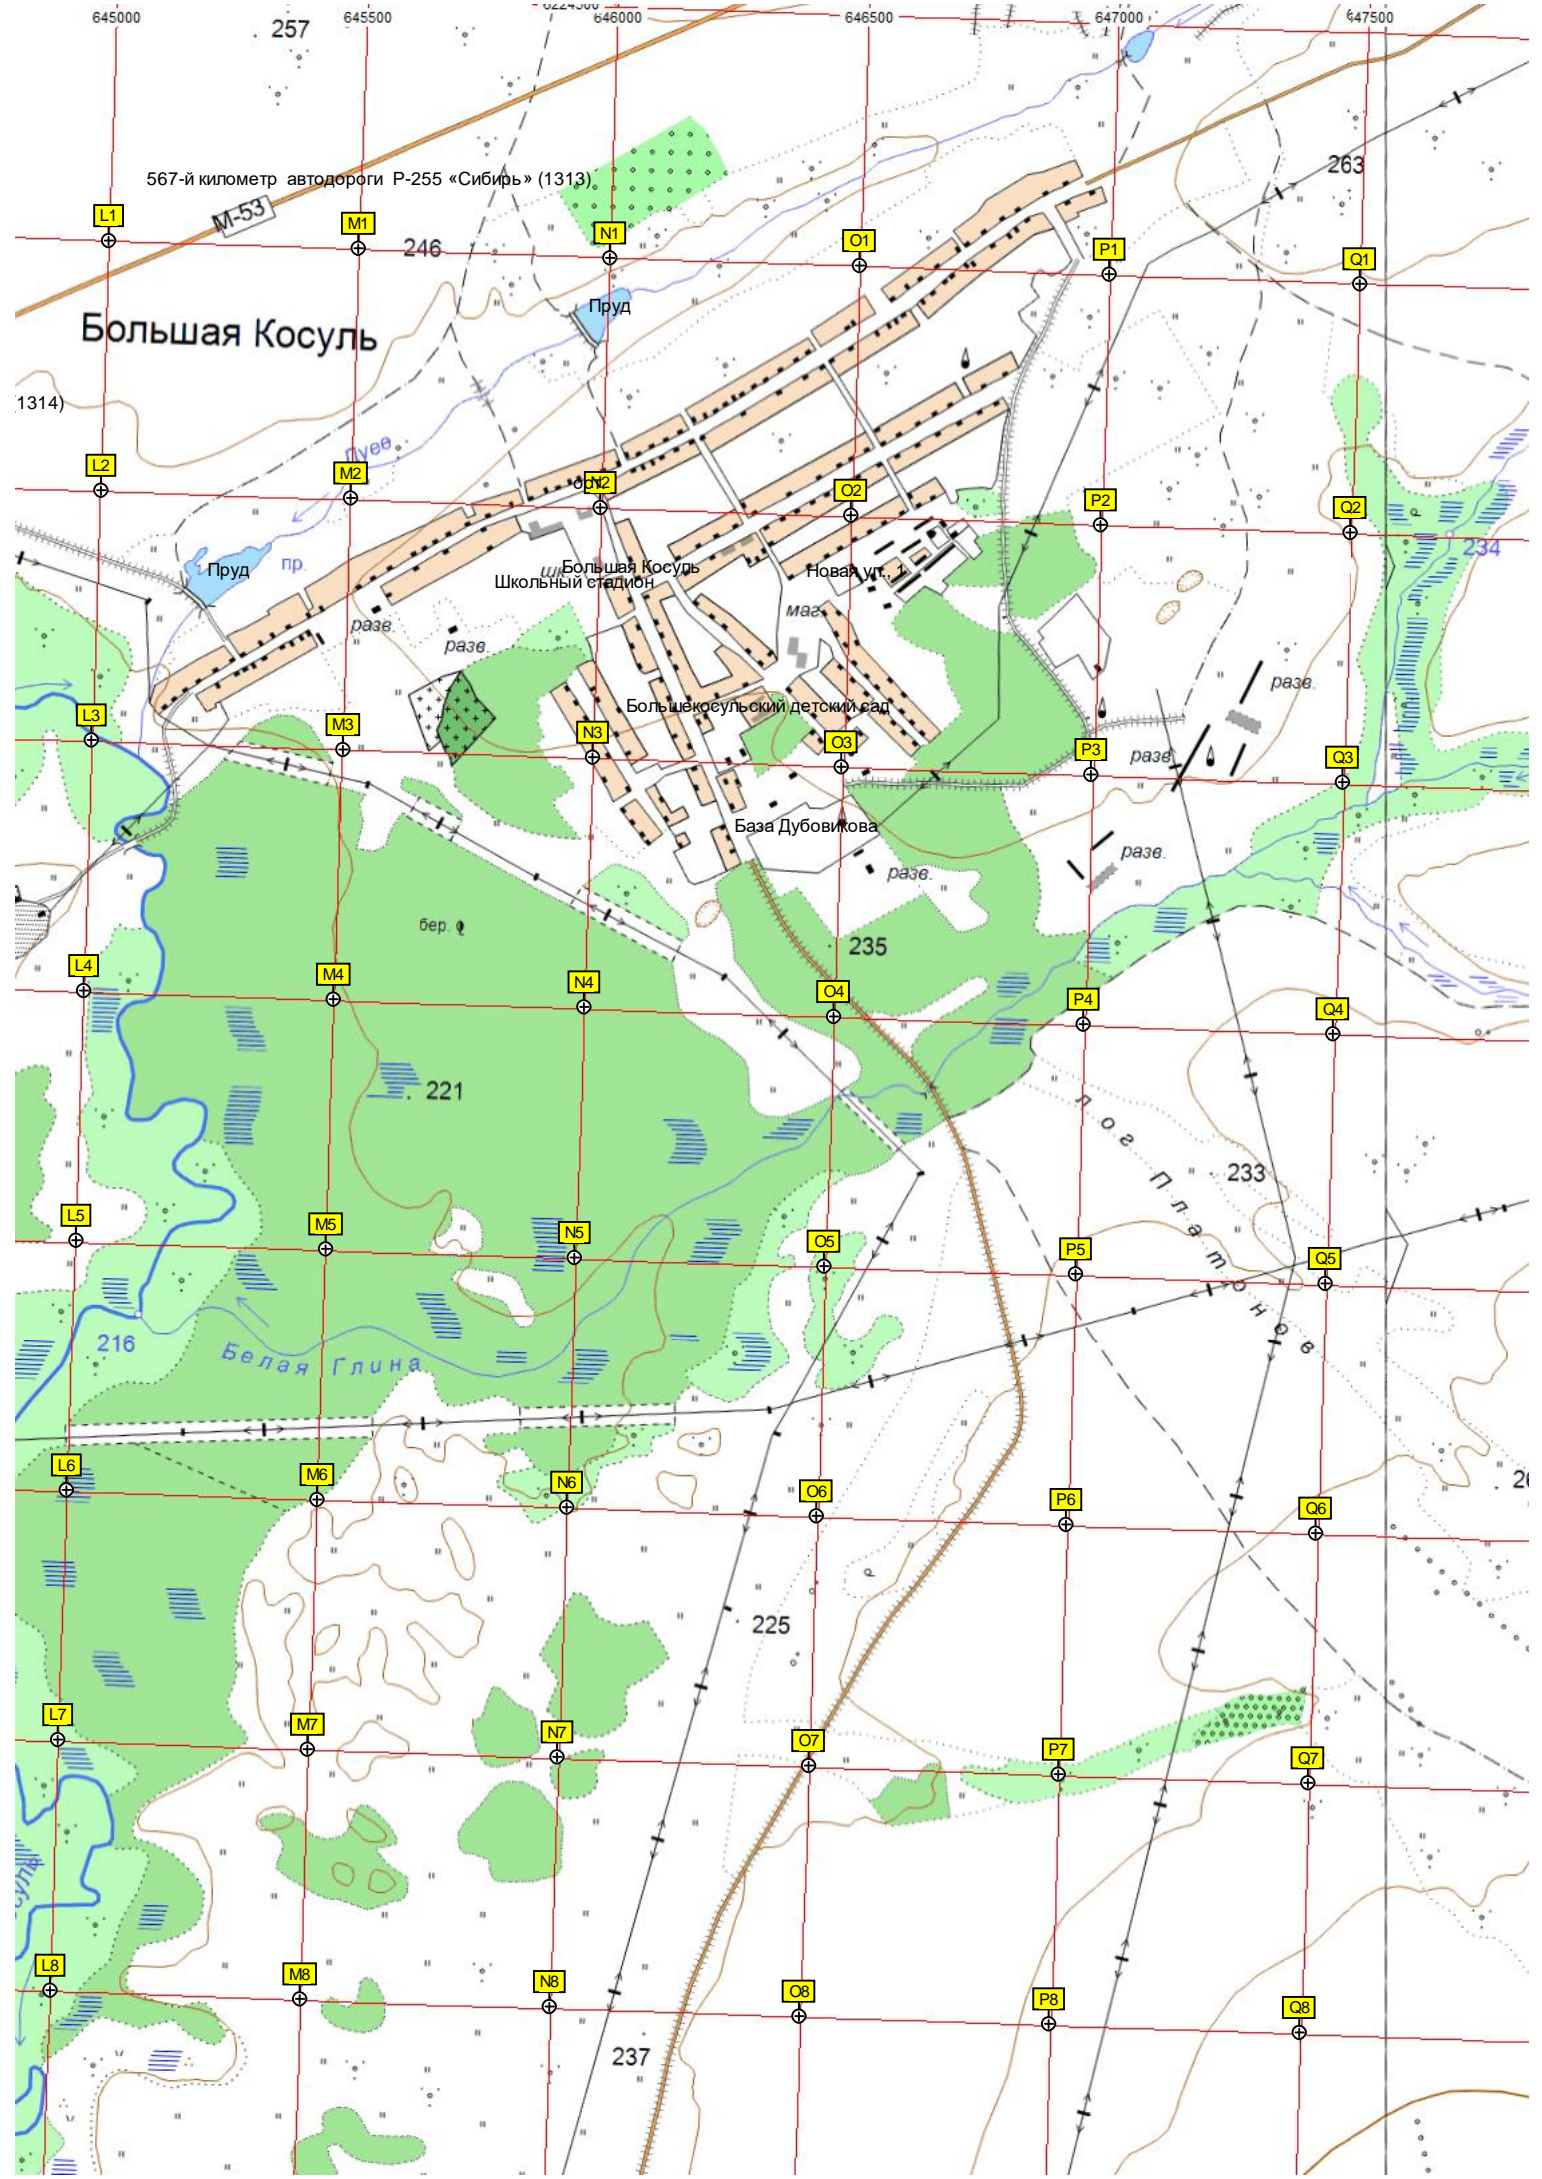

Самый новый пруд

ж/д. мост

Остановочный пункт Варваренка

Варваренка

233

563-й километр авто

М-53

Проезд через лес