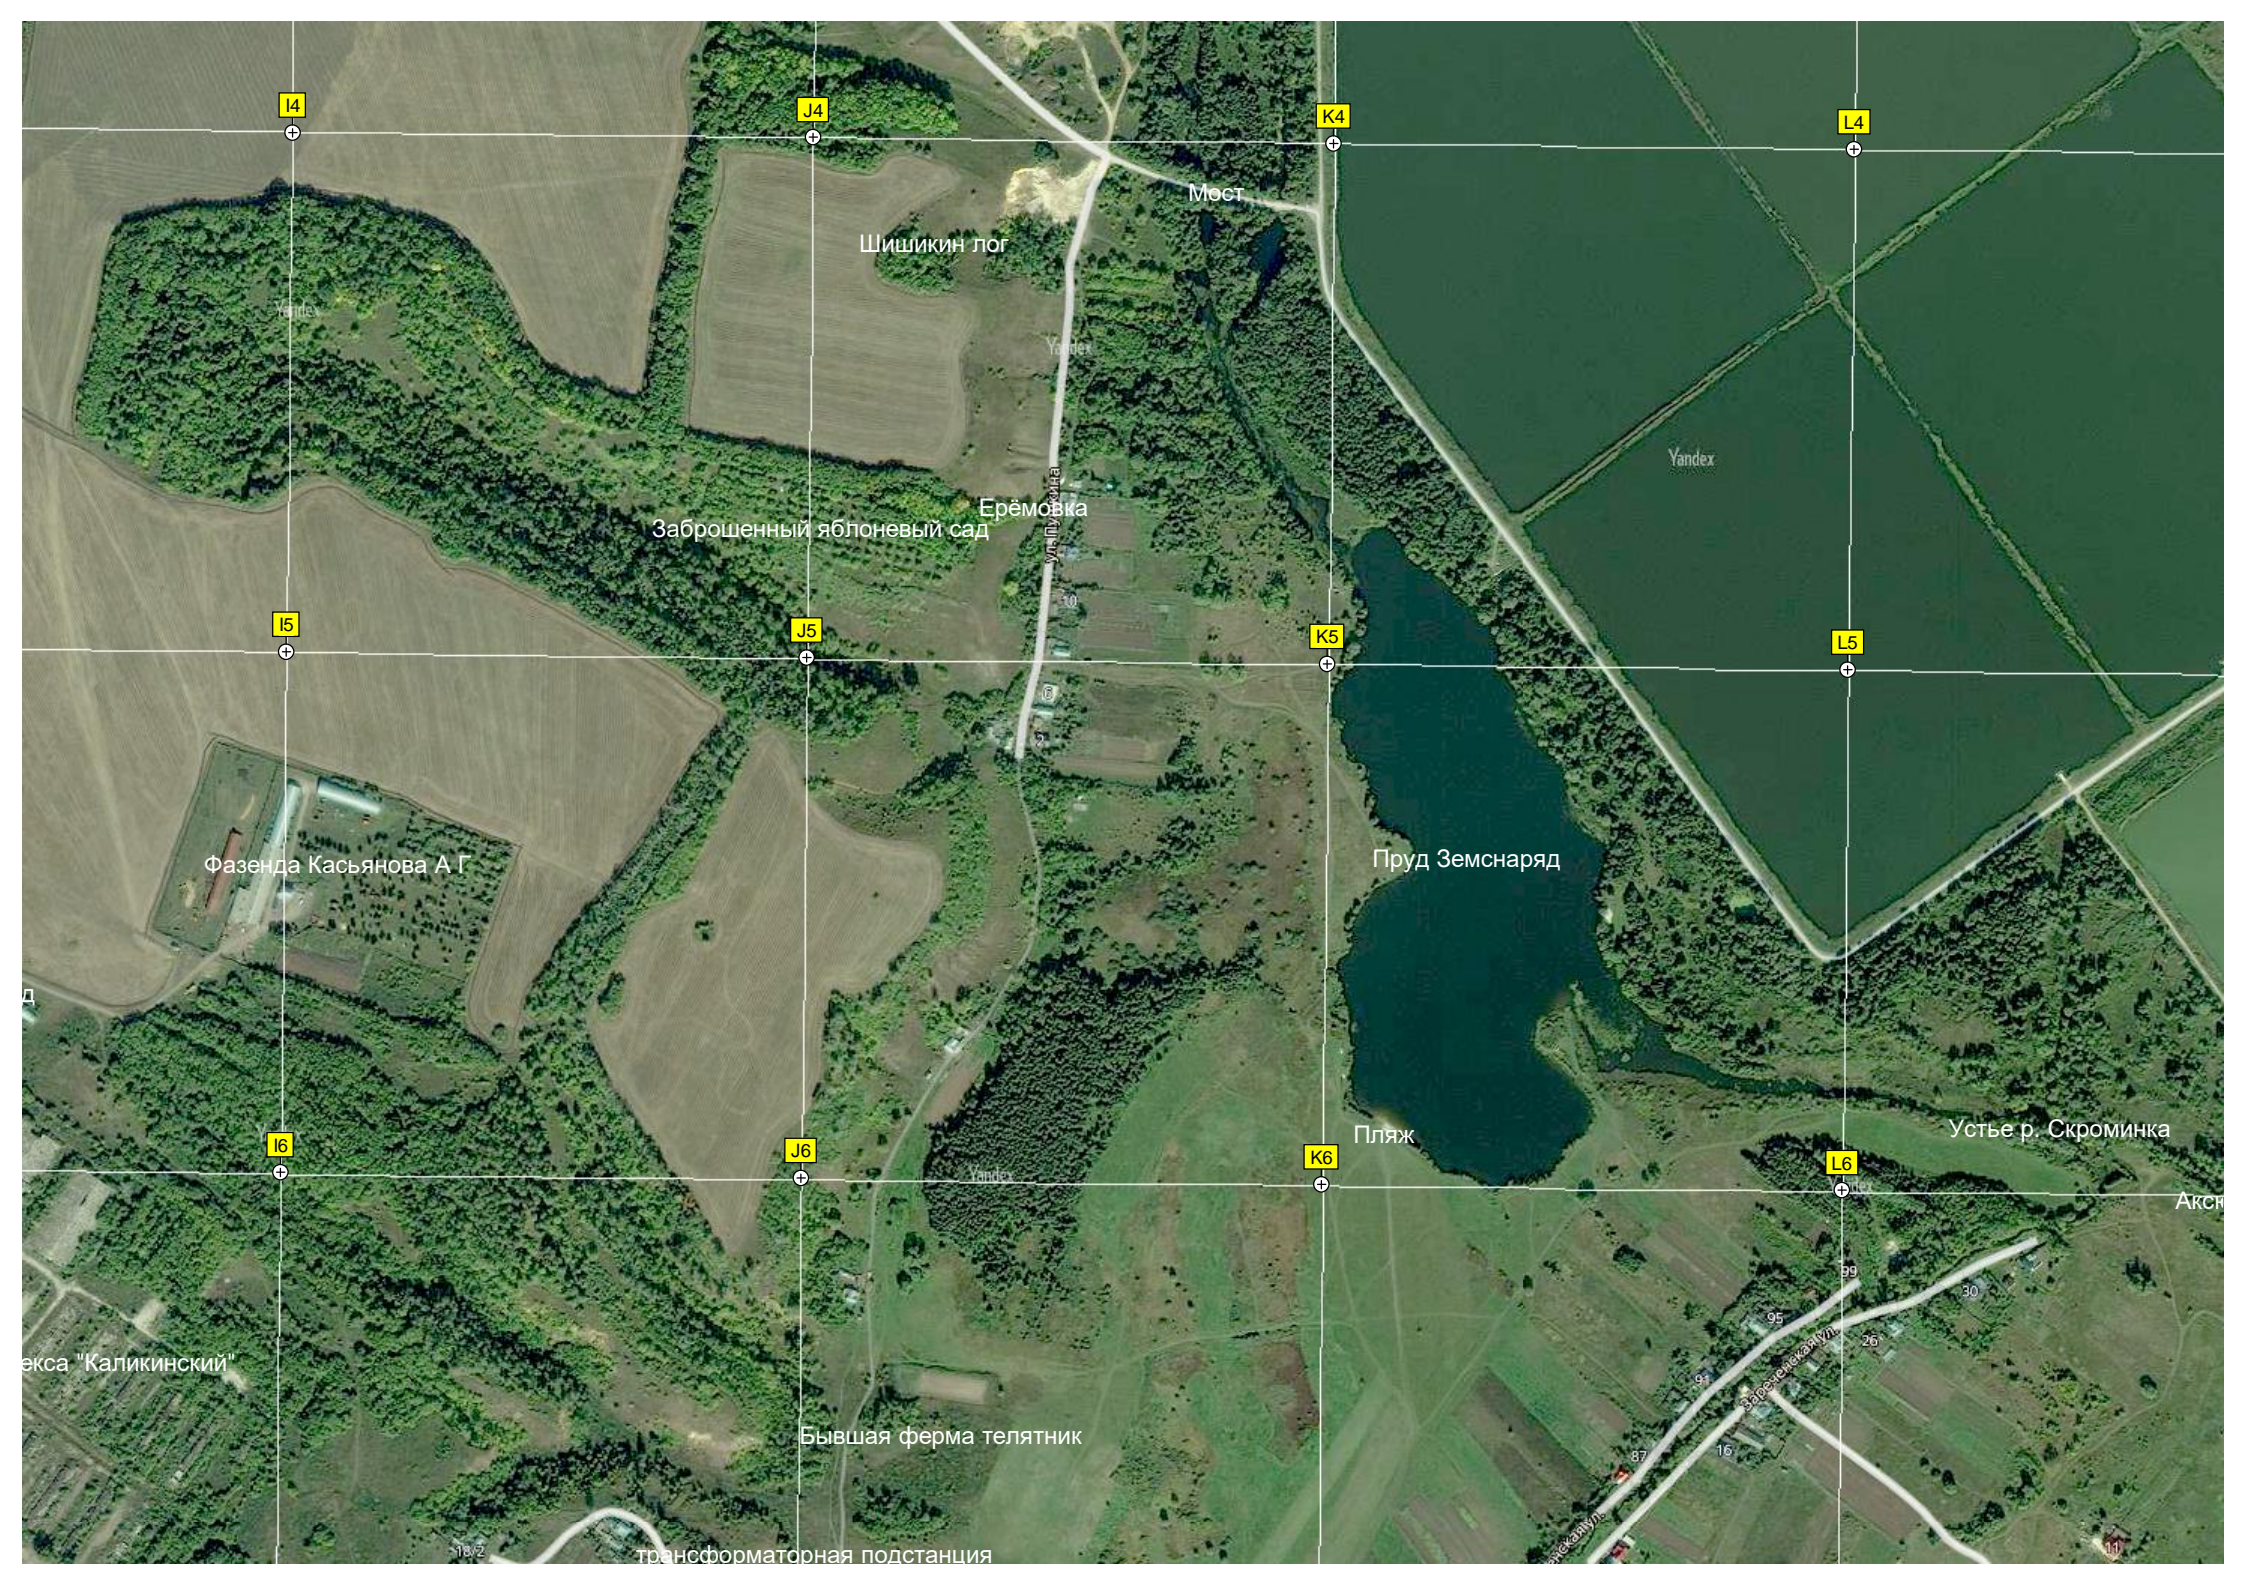

Yandex

Овраг Обвальный

Yandex

Скла

Руины свинокпл

Указатель направлений

Электрическая подстанция ПС «Каликино» 35/10 кВ

I4