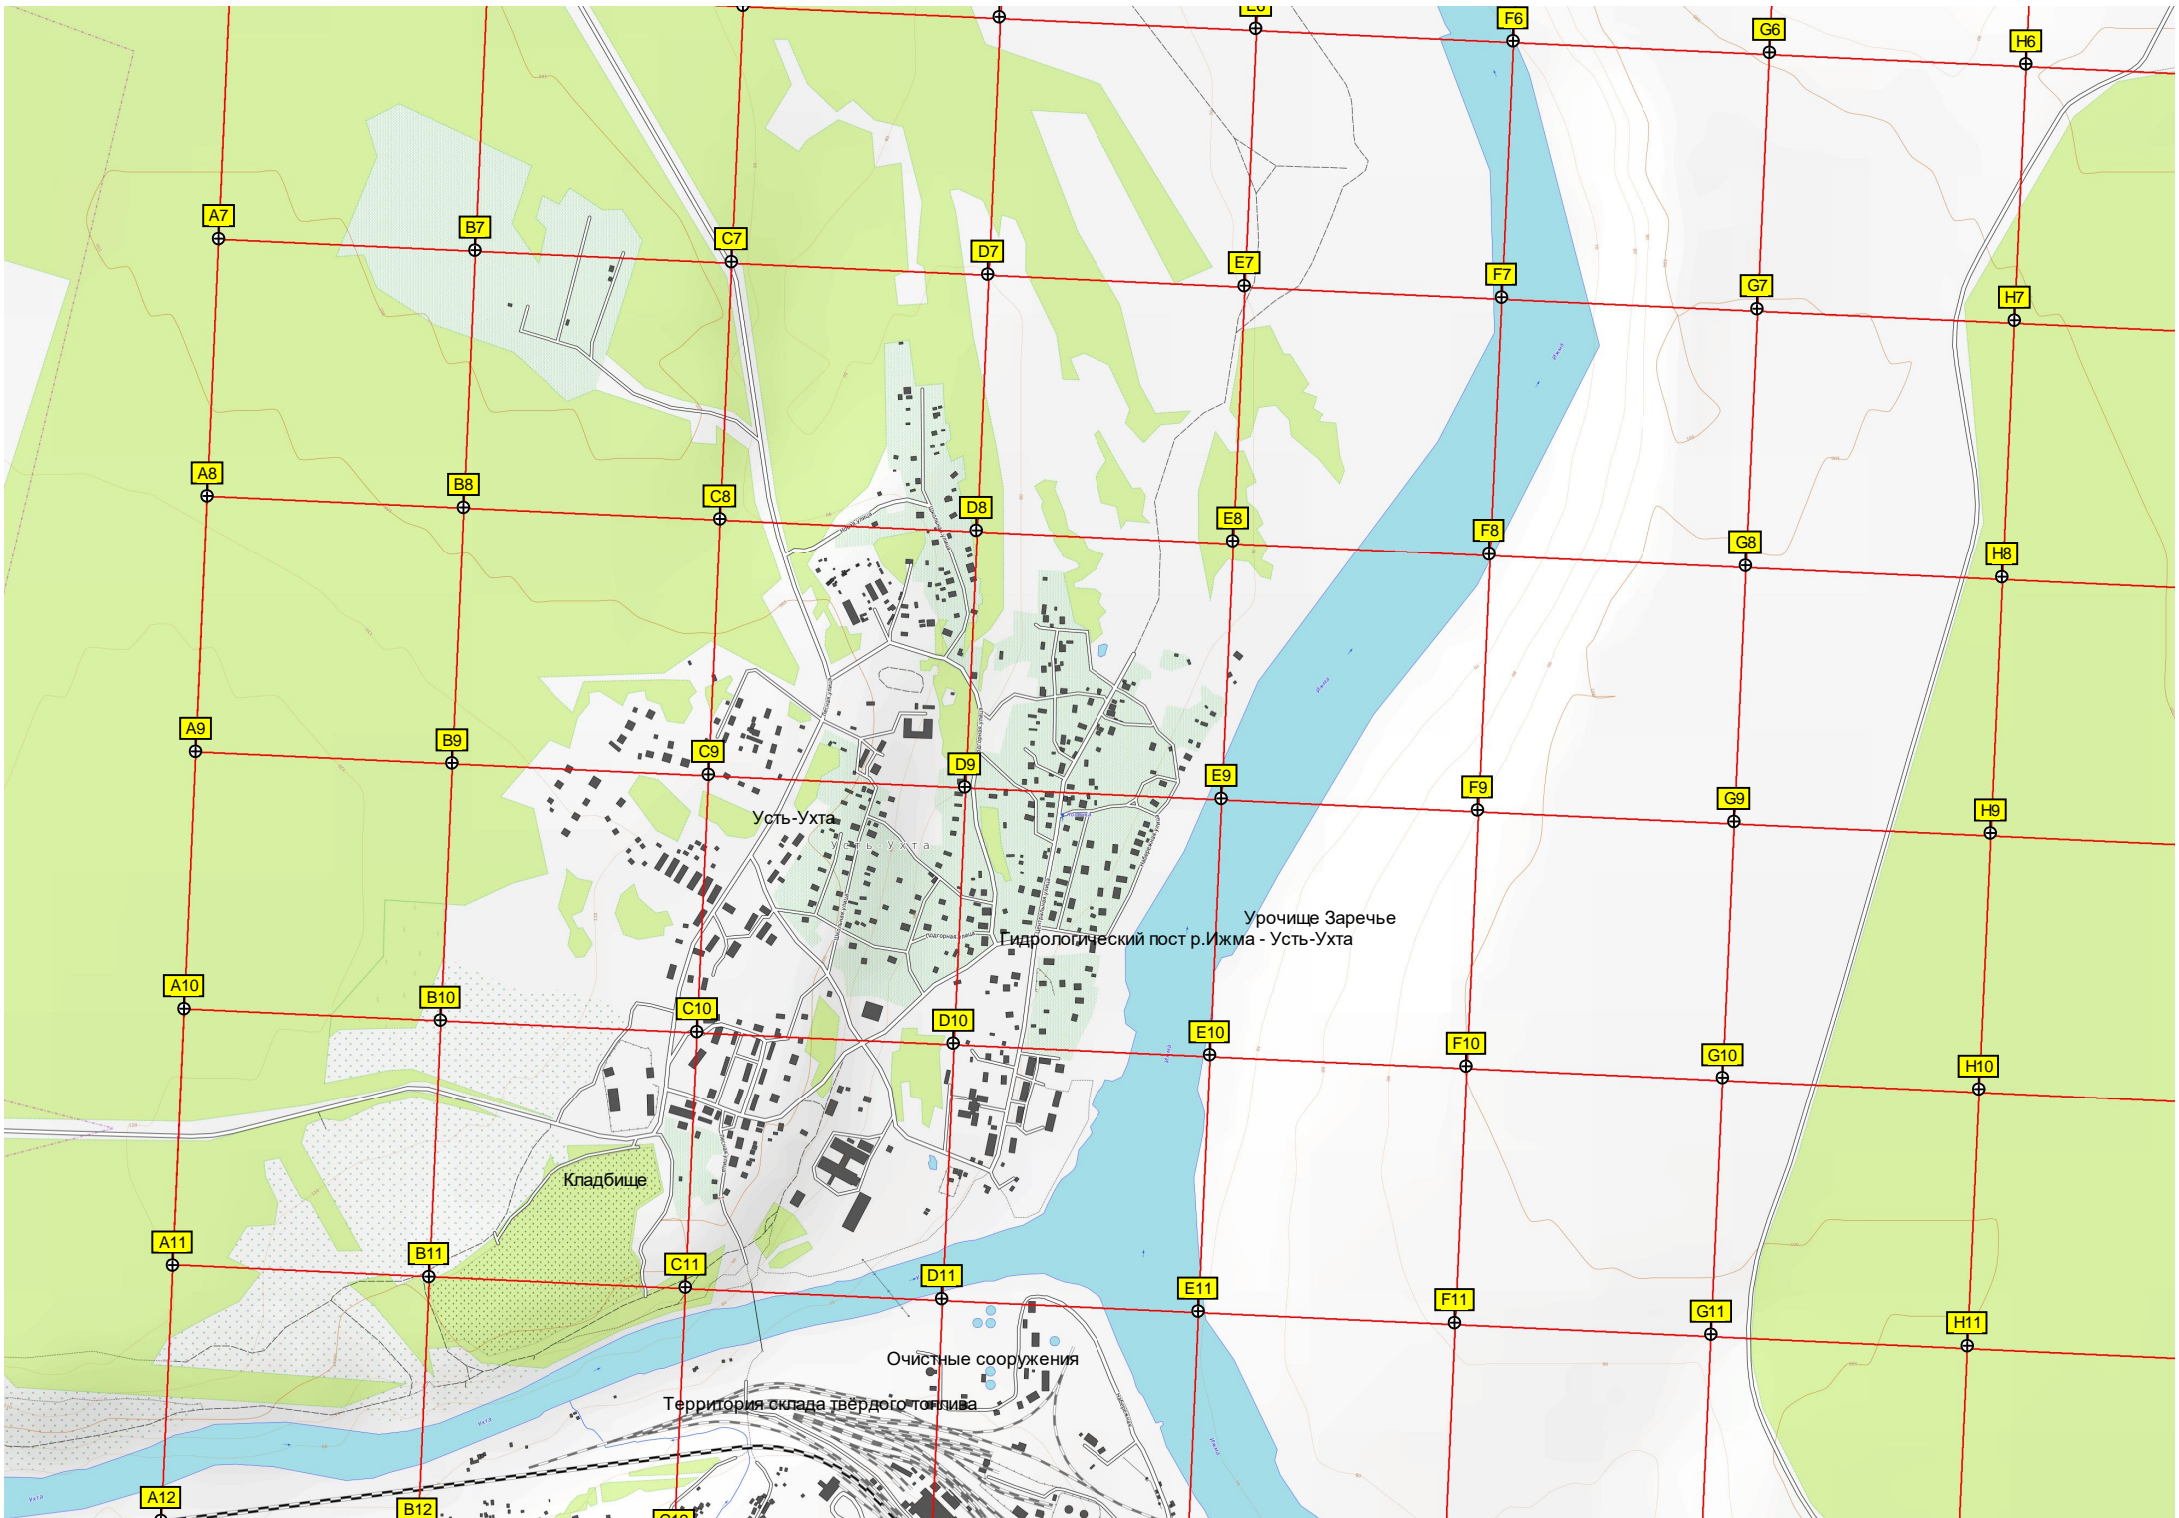

Карьер. Место Открытия Квадросезона 2014

Урочище Катгдведь

Усть-Ухта

Урочище Заречье

Гидрологический пост р.Ижма - Усть-Ухта

Кладбище

Очистные сооружения

Территория склада твердого топлива

Отделенческая больница

ПТЭП Сосногорск

Дом отдыха локомотивных бригад

Школьная территория

Первомайская ул. 11

Пассажирская платформа

Трасса для мотокросса

АЗС «КОИЛ»