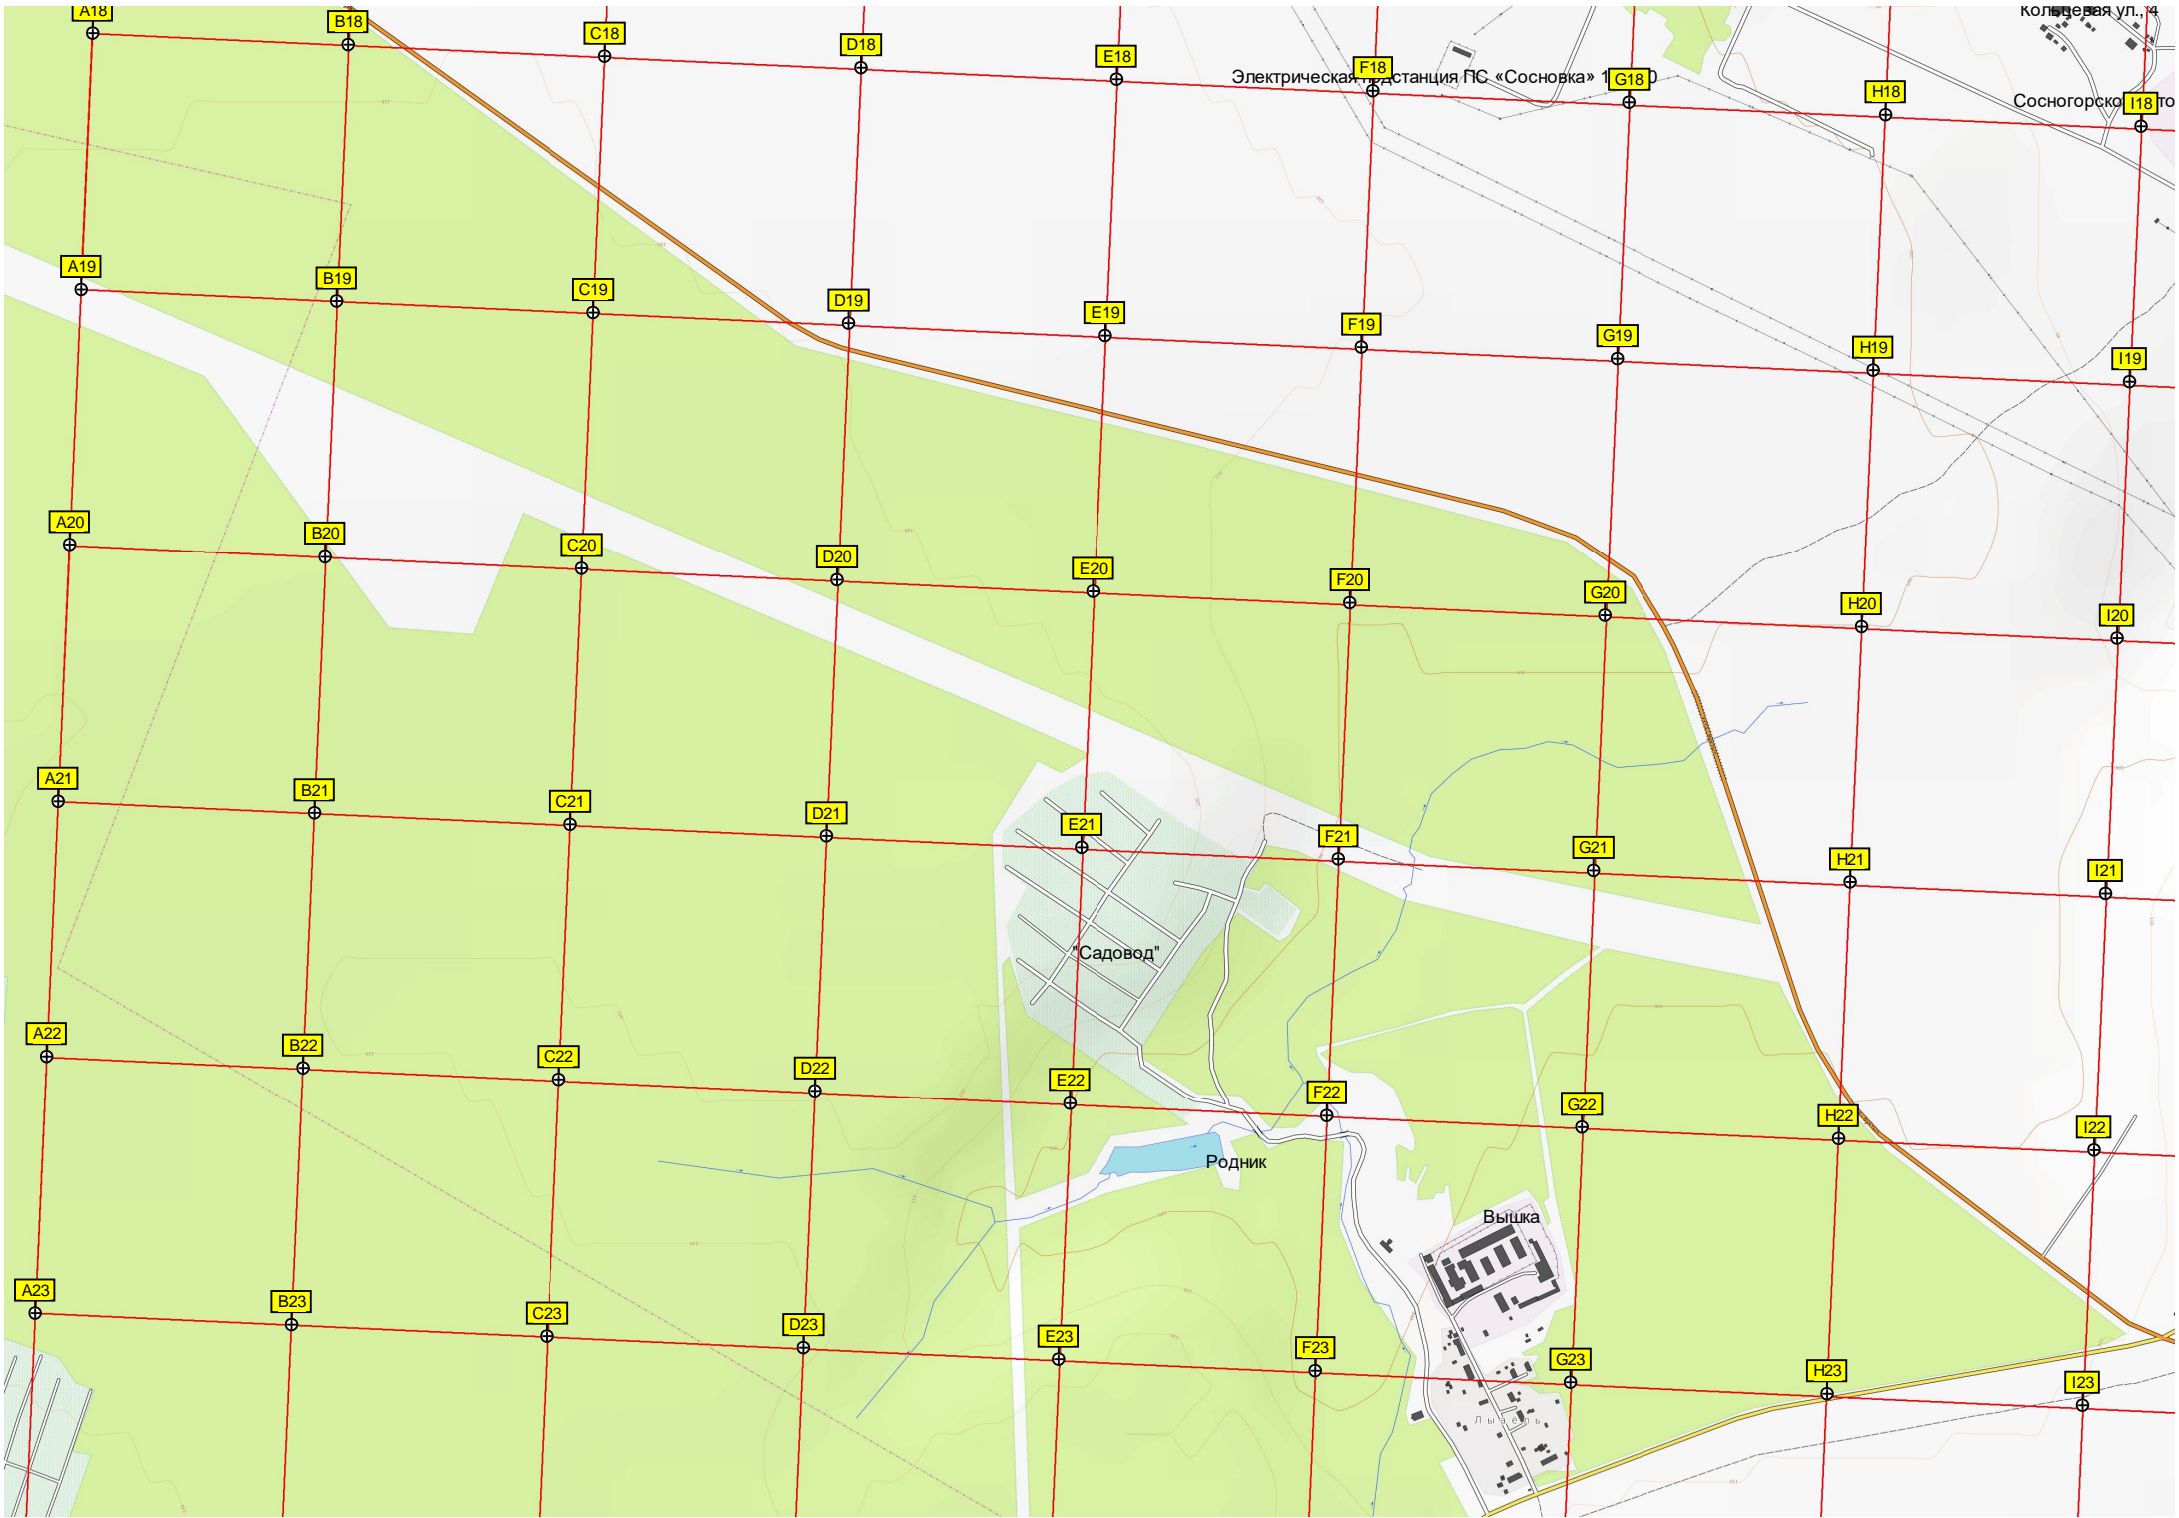

Z

R17

S17

T17

U17

V17

Старый песчаный карьер

транспортное предприятие №2

Градирня

«Вторцветмет»

Сосногорская ТЭЦ

авт. мост через реку Айюва

Сосногорский ЛПЗ

Устье реки Айюва

Асфальтовый завод

ГРС Сосногорск