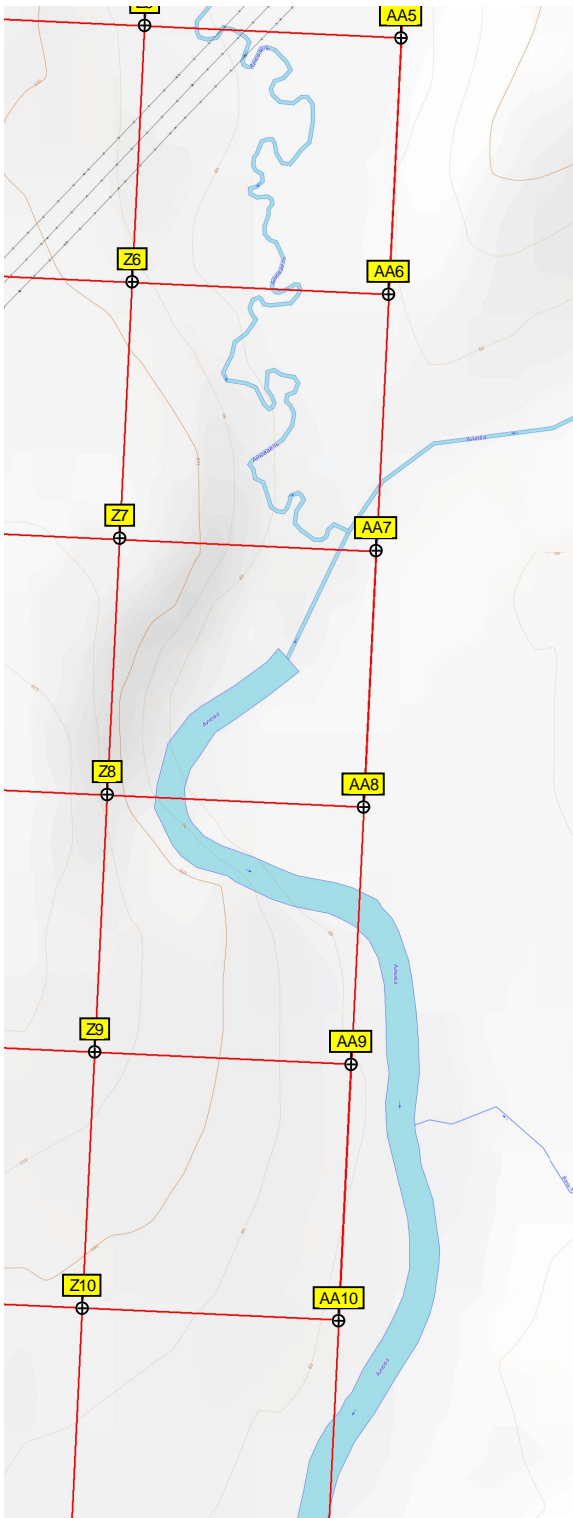

Карьер. Место Открытия Квадросезона 2014

Урочище Катгдведь

Усть-Ухта

Урочище Заречье

Гидрологический пост р.Ижма - Усть-Ухта

Кладбище

Очистные сооружения

Территория склада твердого топлива

Отделенческая больница

ПТЭП Сосногорск

Дом отдыха локомотивных бригад

Школьная территория

Первомайская ул. 11

Пассажирская платформа

Трасса для мотокросса

АЗС «КОИЛ»

Советская ул. 32

здание Администрации г. Сосногорска

5-й микрорайон

6-й микрорайон

Сосногорское автотранспортное предприятие

Сосногорская центральная районная больница

Сосногорский технологиче...

Кольцевая ул. 21

L17

M17

N17

O17

P17

Q17

ж/д. станция Пожня

Железнодорожный мост через реку Ирма