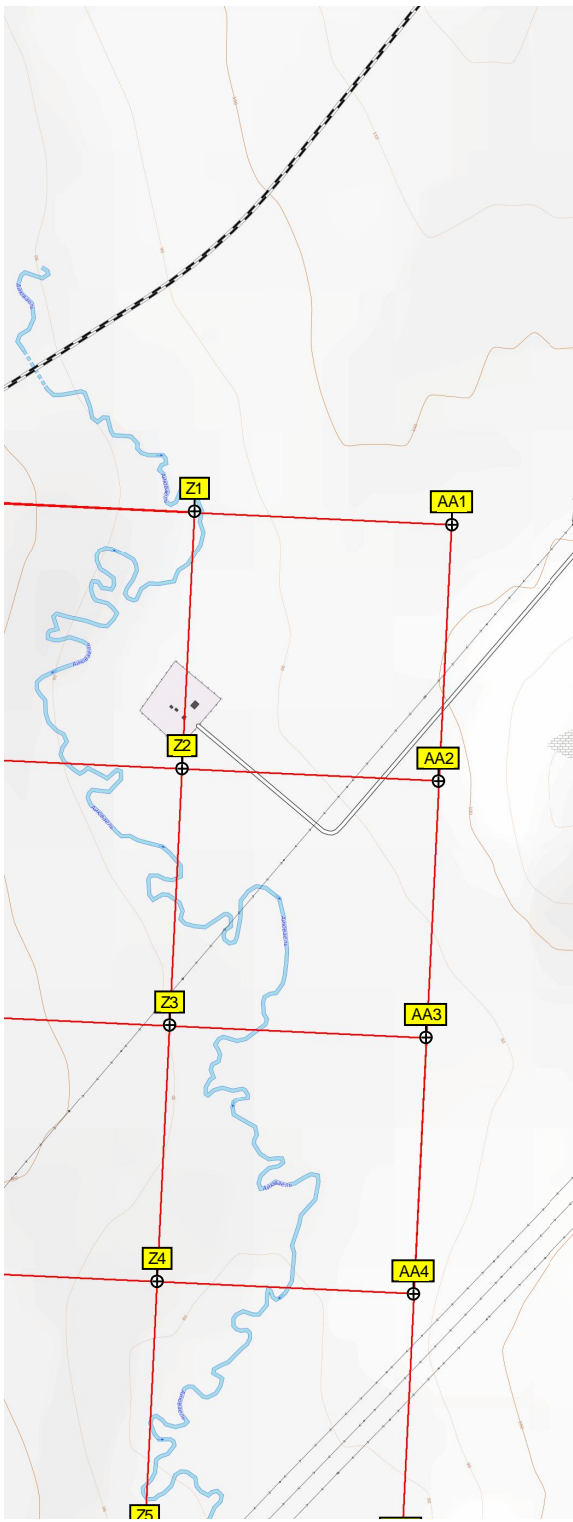

Карьер. Место Открытия Квадросезона 2014

Урочище Катгдведь

Усть-Ухта

Урочище Заречье

Гидрологический пост р.Ижма - Усть-Ухта

Кладбище

Очистные сооружения

Территория склада твердого топлива

Отделенческая больница

ПТЭП Сосногорск

Дом отдыха локомотивных бригад

Школьная территория

Первомайская ул. 11

Пассажирская платформа

Трасса для мотокросса

АЗС «КОИЛ»

Советская ул. 32

здание Администрации г. Сосногорска

5-й микрорайон

6-й микрорайон

Сосногорское автотранспортное предприятие

Сосногорская центральная районная больница

Сосногорский технологиче...

Кольцевая ул. 21

L17

M17

N17

O17

P17

Q17

ж/д. станция Пожня

Железнодорожный мост через реку Ирма