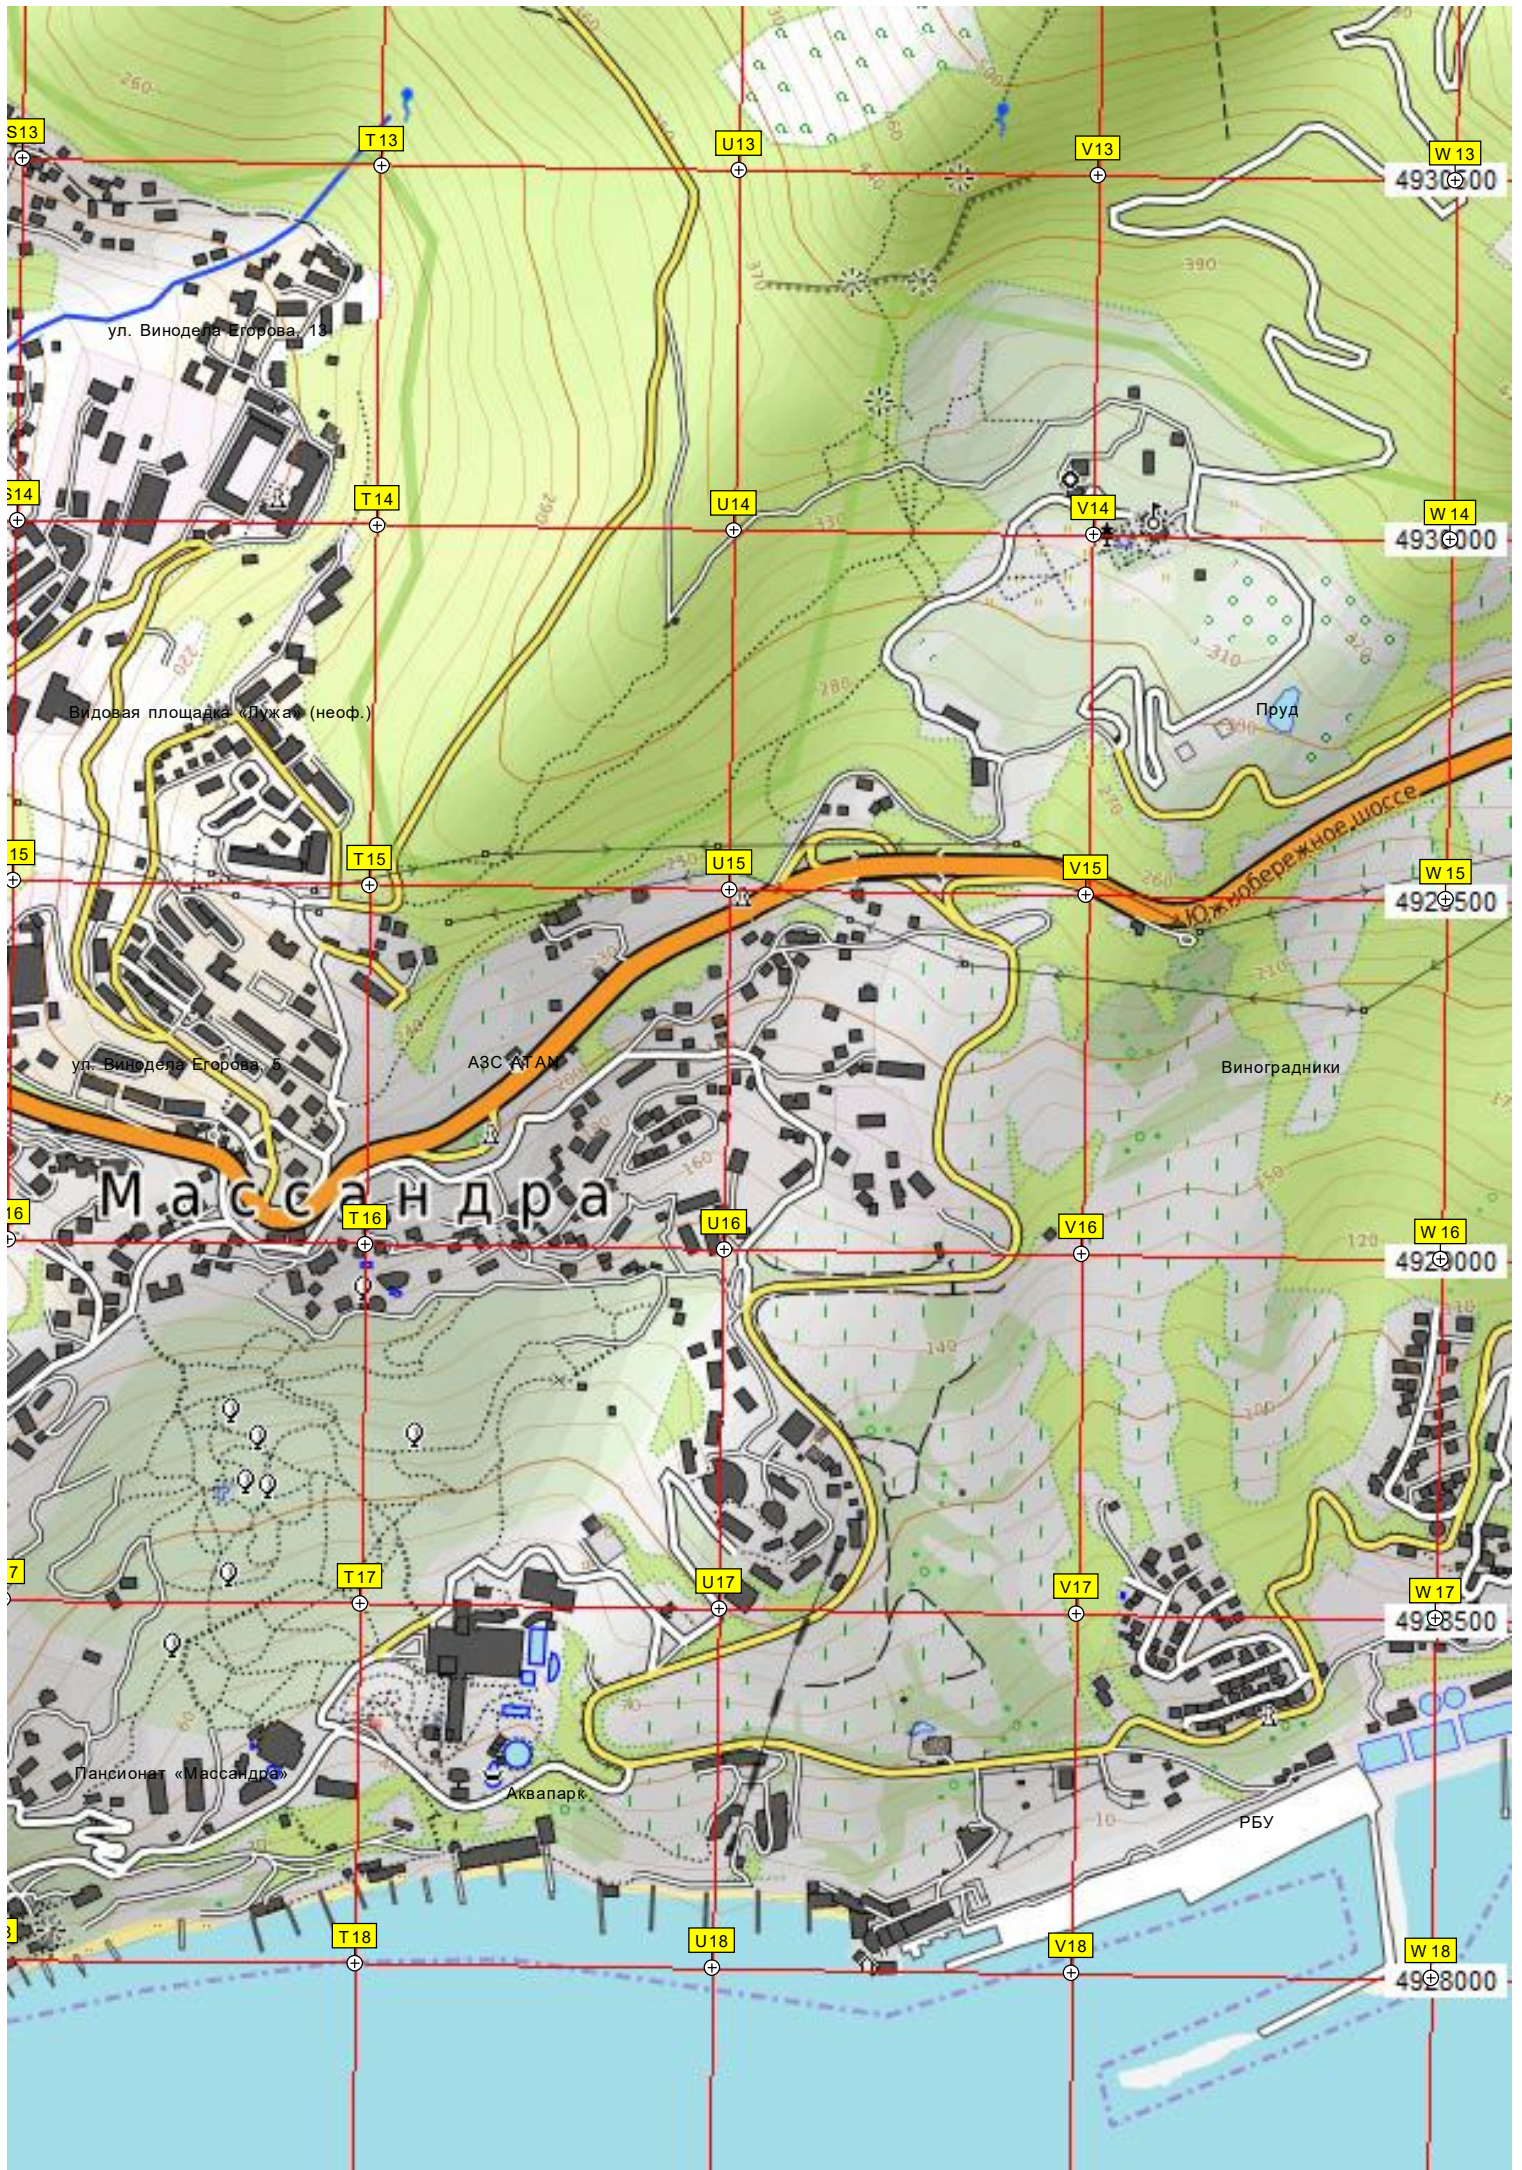

R18

Б р а т с и л ь е в к а

Южнобережное шоссе

35А-002

ФСК № 10

ул. Верасова, 1

ул. Свердлова, 85

Цветочная ул., 4

Железнодорожные и авиакассы

5-й сектор массандровского

ул. Винодела Егорова, 13

Видовая площадка «Лужа» (неоф.)

ул. Винодела Егорова, 5

АЭС АТАМ

Виноградники

М а с с а н д р а