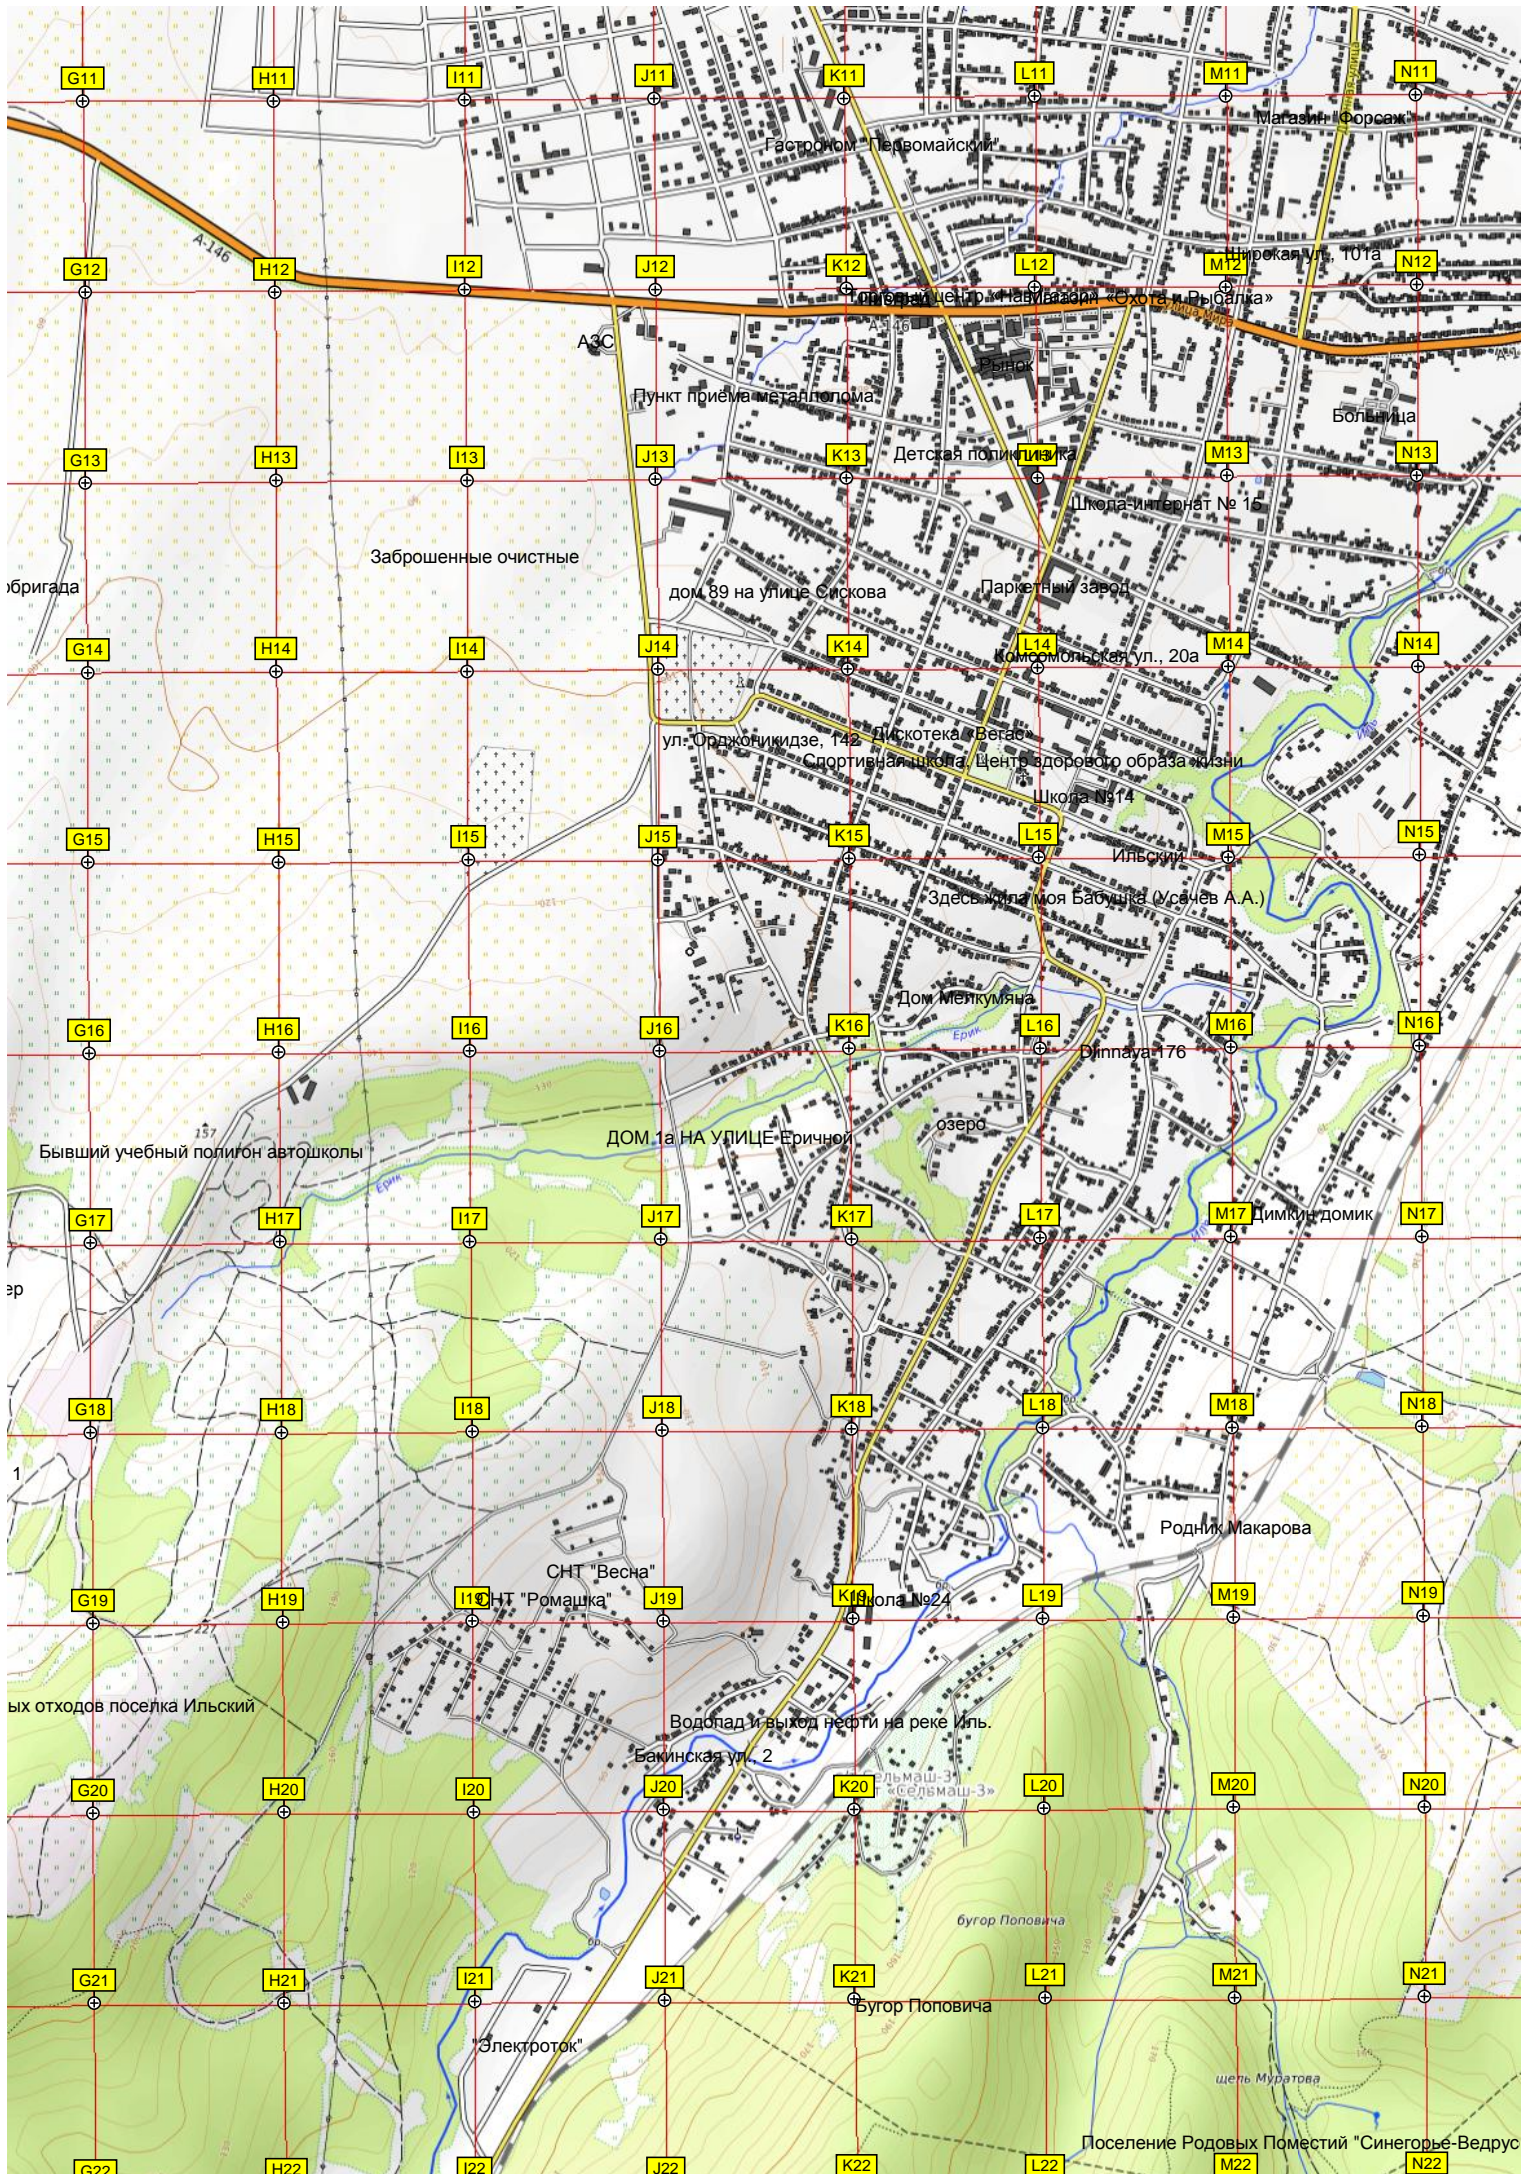

Опора ЛЭП

Веселый

Поле № 20

Поле № 18

Поле № 17

Поле № 16

Поле № 22

Поле № 21

ул. Суворова, 50

поле школы № 46

Завод ОАО "КНГ-Машзавод" Жилой многоквартирный дом

G11

H11

I11

J11

K11