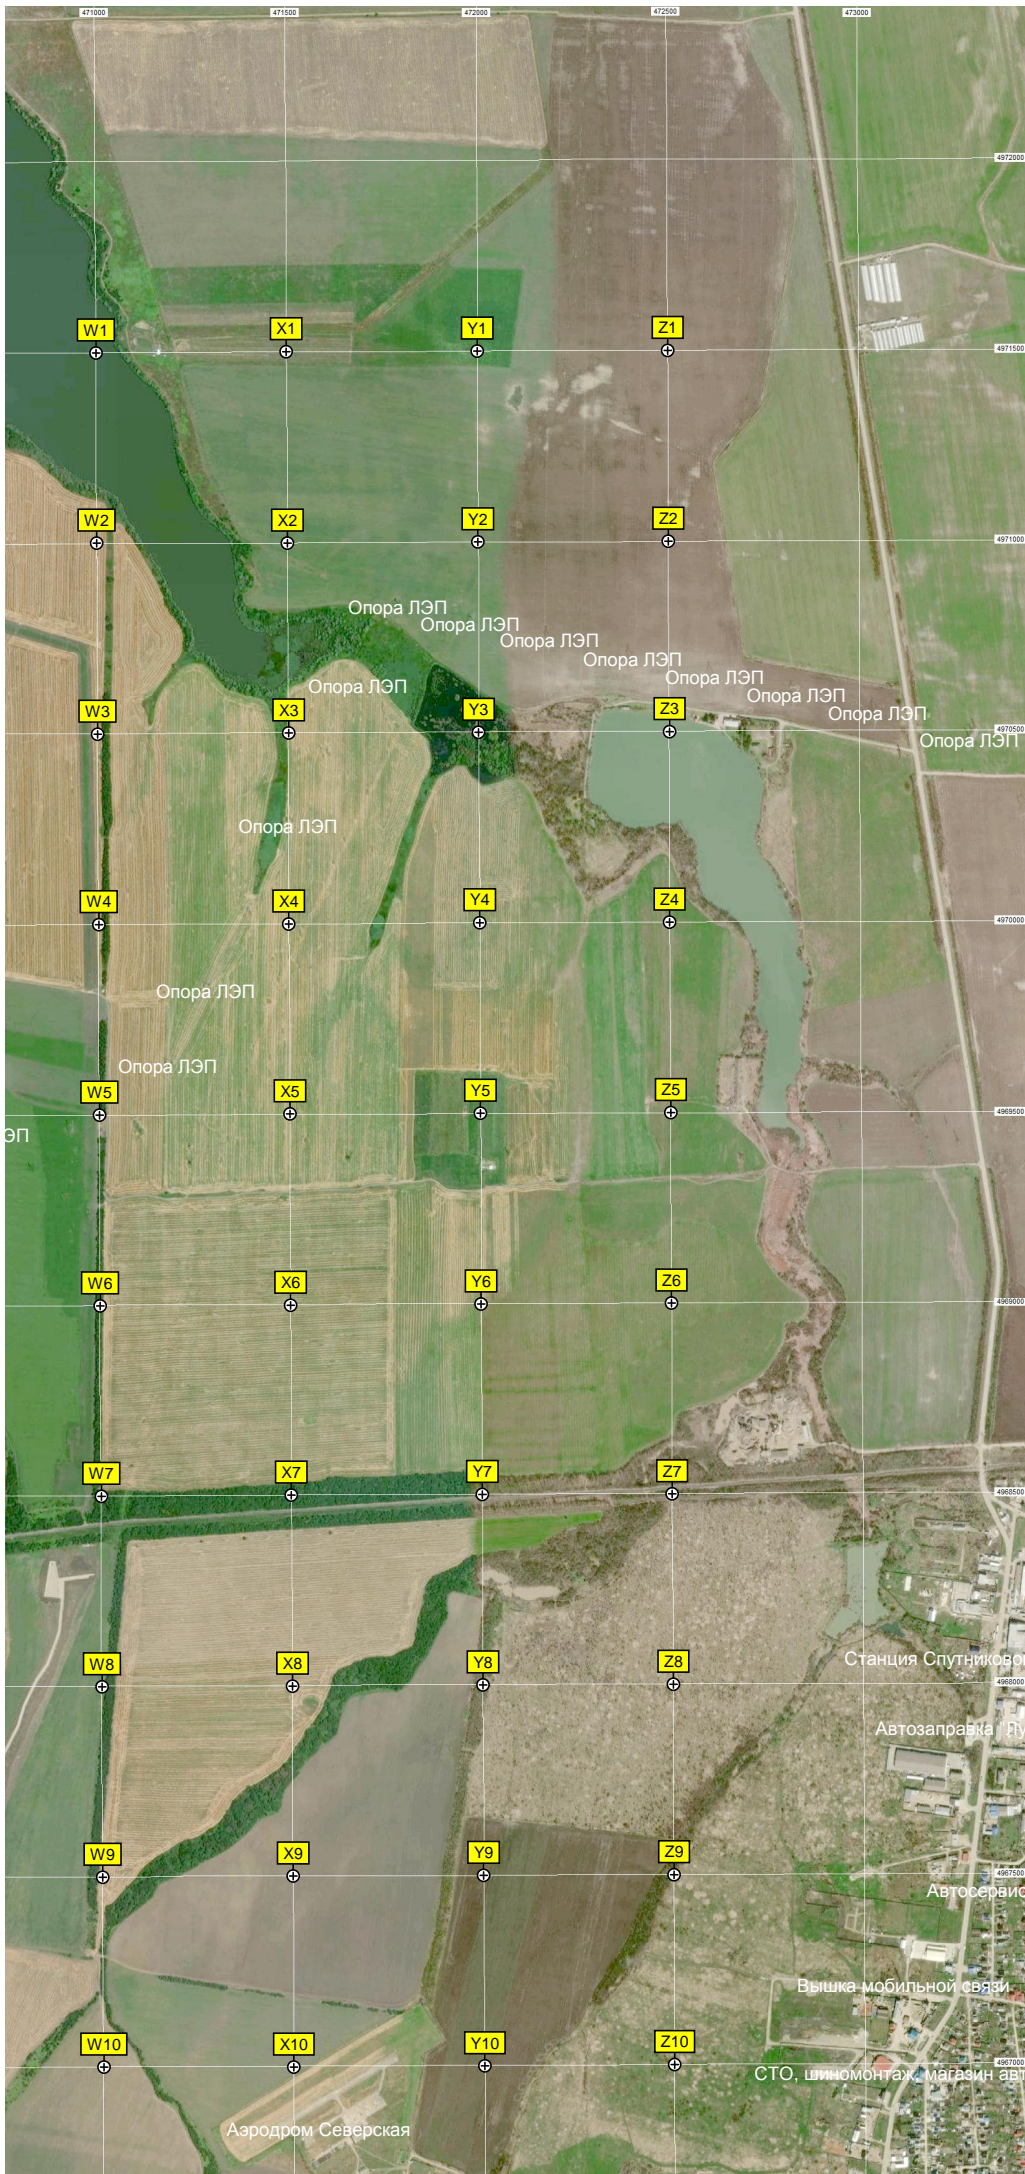

Новопетровский Теплицы

Поле № 3
Поле № 6
Поле № 7
Поле № 8
Поле № 9

Поле № 10
Поле № 12

Поле № 11
Поле № 13

Опора ЛЭП
Опора ЛЭП
Опора ЛЭП
Опора ЛЭП
Опора ЛЭП
Опора ЛЭП

Поле № 14
Поле № 15
Поле № 18
Поле № 20
Поле № 21
Весёлый

Поле № 17

Поле № 16

платф. "Черноморский"
Неохраняемый жд. переезд

Родной дом в Черноморском
Трактор "Желтый чеходанчик"

пруд "Новый"

Стадион
ул. Мира, 54/14
ул. Тельмана, 6
ул. Суворова, 50
СТО
ул. Мира, 34

ул. Суворова, 119
поле школы № 4

Завод ОАО "КНГ-Машзавод" Жилой многоквартирный дом

O1 P1 Q1 R1 S1 T1 U1 V1
O2 P2 Q2 R2 S2 T2 U2 V2
O3 P3 Q3 R3 S3 T3 U3 V3
O4 P4 Q4 R4 S4 T4 U4 V4
O5 P5 Q5 R5 S5 T5 U5 V5
O6 P6 Q6 R6 S6 T6 U6 V6
O7 P7 Q7 R7 S7 T7 U7 V7
O8 P8 Q8 R8 S8 T8 U8 V8
O9 P9 Q9 R9 S9 T9 U9 V9
O10 P10 Q10 R10 S10 T10 U10 V10

Опора ЛЭП Опора ЛЭП Опора ЛЭП Опора ЛЭП Опора ЛЭП Опора ЛЭП Опора ЛЭП Опора ЛЭП Опора ЛЭП

ВОД «Анком»
ИТЕХ»

aaaaa

Ночлежка (клуб "Фарос"), Бар "Русь"

Лес "Кубаньгазпром"

Черноморский

ул. Ленина, 2/26

Хлебозавод