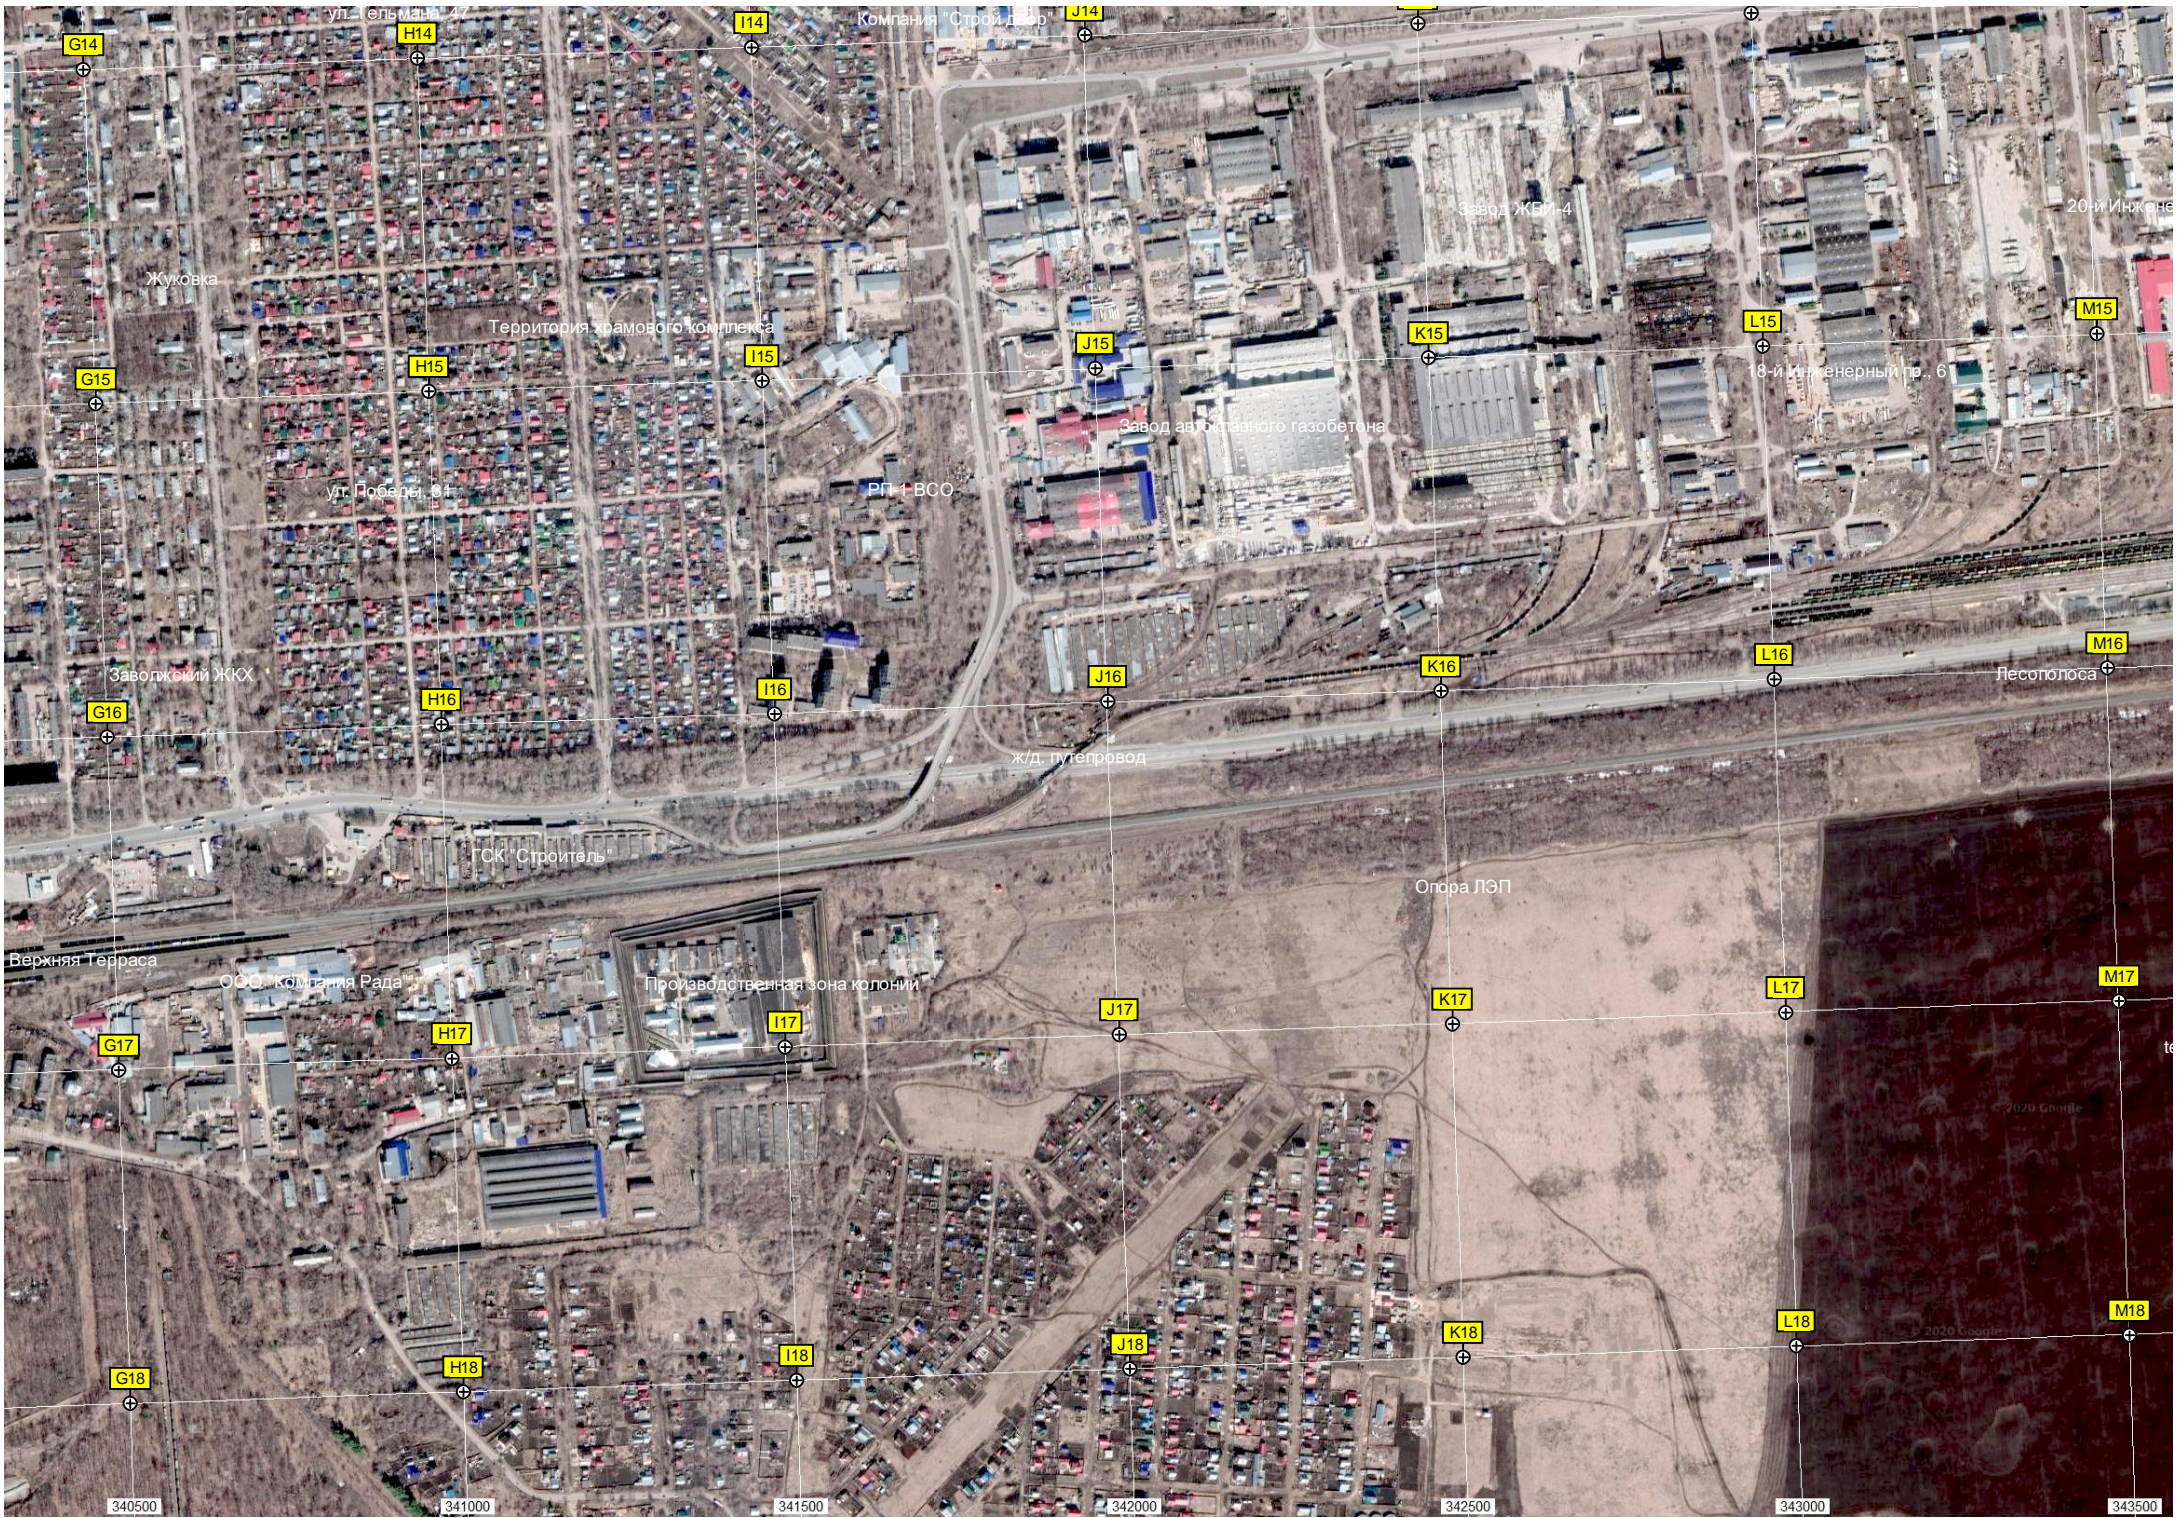

Лес

Бывший 2022-й центральный склад вооружения и

ул. Мостостроителей, 79

Лес

Строящийся ЖК «На Нахимова»

Автомобильная стоянка

Заброшенный крематорий

Разделительная зона

Строительство магазина

Кафе «LUBAVA»

ж/д станция

Островок безопасности

Градирни

Заброше

Бывшее Государственное Заводское оптово-розн

Ульяновская ТЭЦ-2