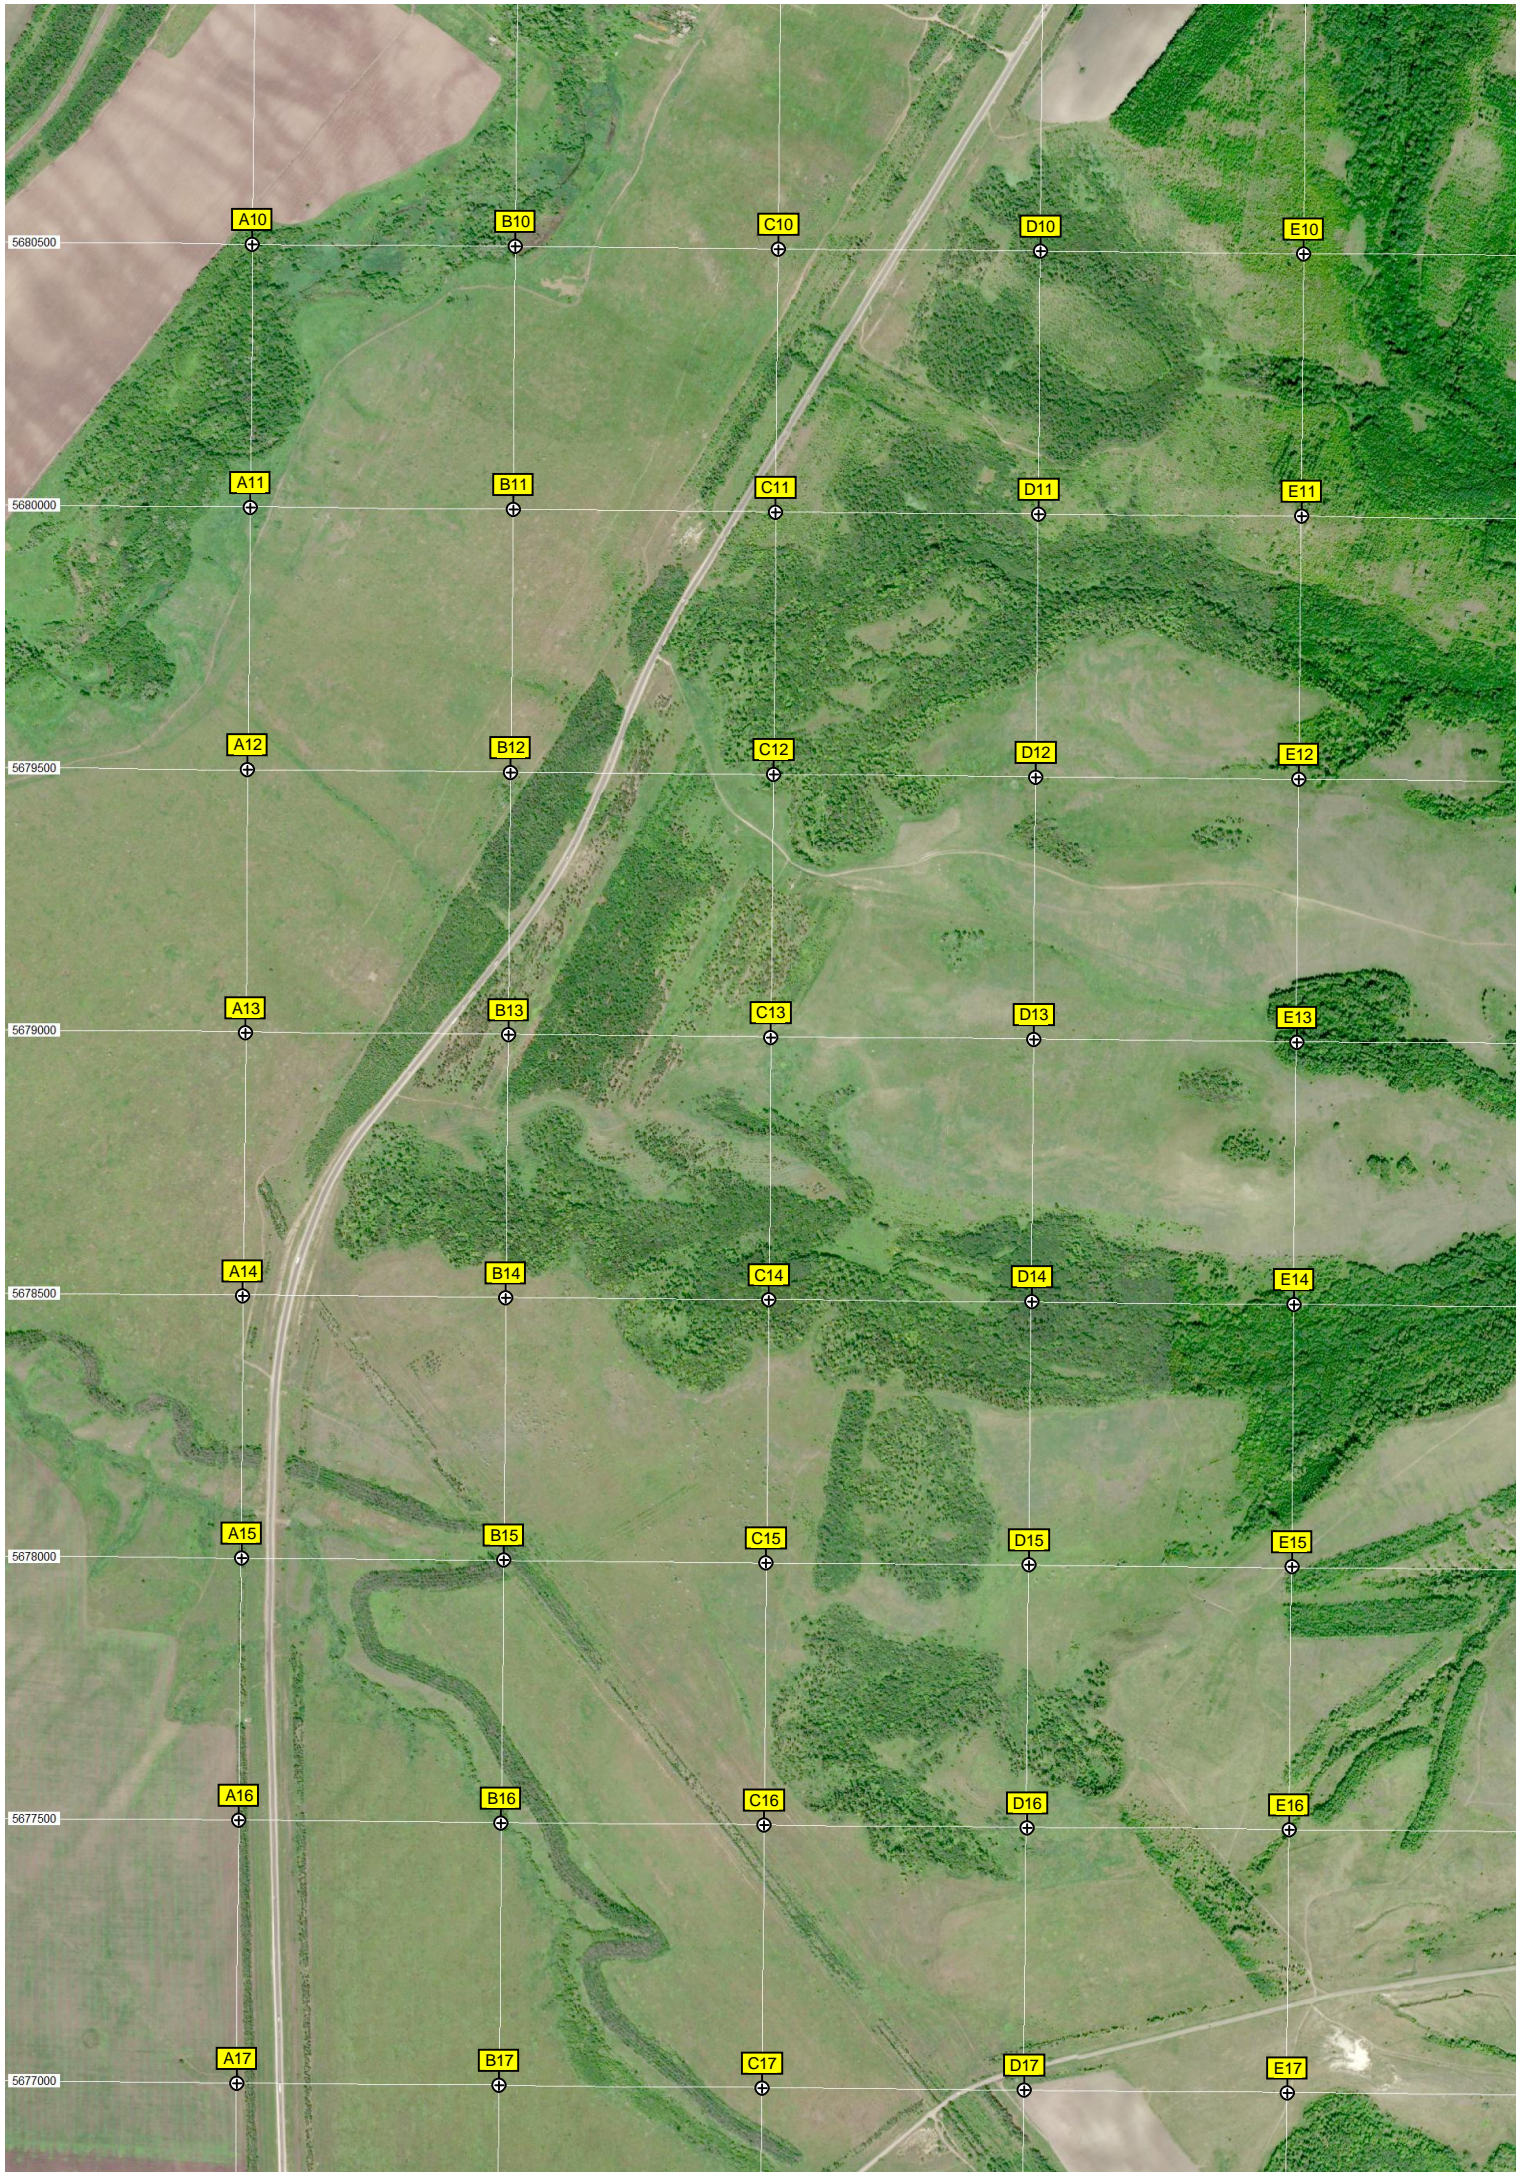

A9

B9

C9

D9

E9

Бывший пруд

Вишнёвая ул., 9

Октябрьская ул., 15

Пруд

Остановочный пункт 44 км

Школа

Мостовая ул., 1

ул. Мира, 19

Сергиевский

Горючинская ул., 8

Автостоянка

Кладбище

Площ.

5685000
5684500
5684000
500
5683500
5683000
5682500
5682000
5681500
5681000

6000

546500

547000

F18

G18