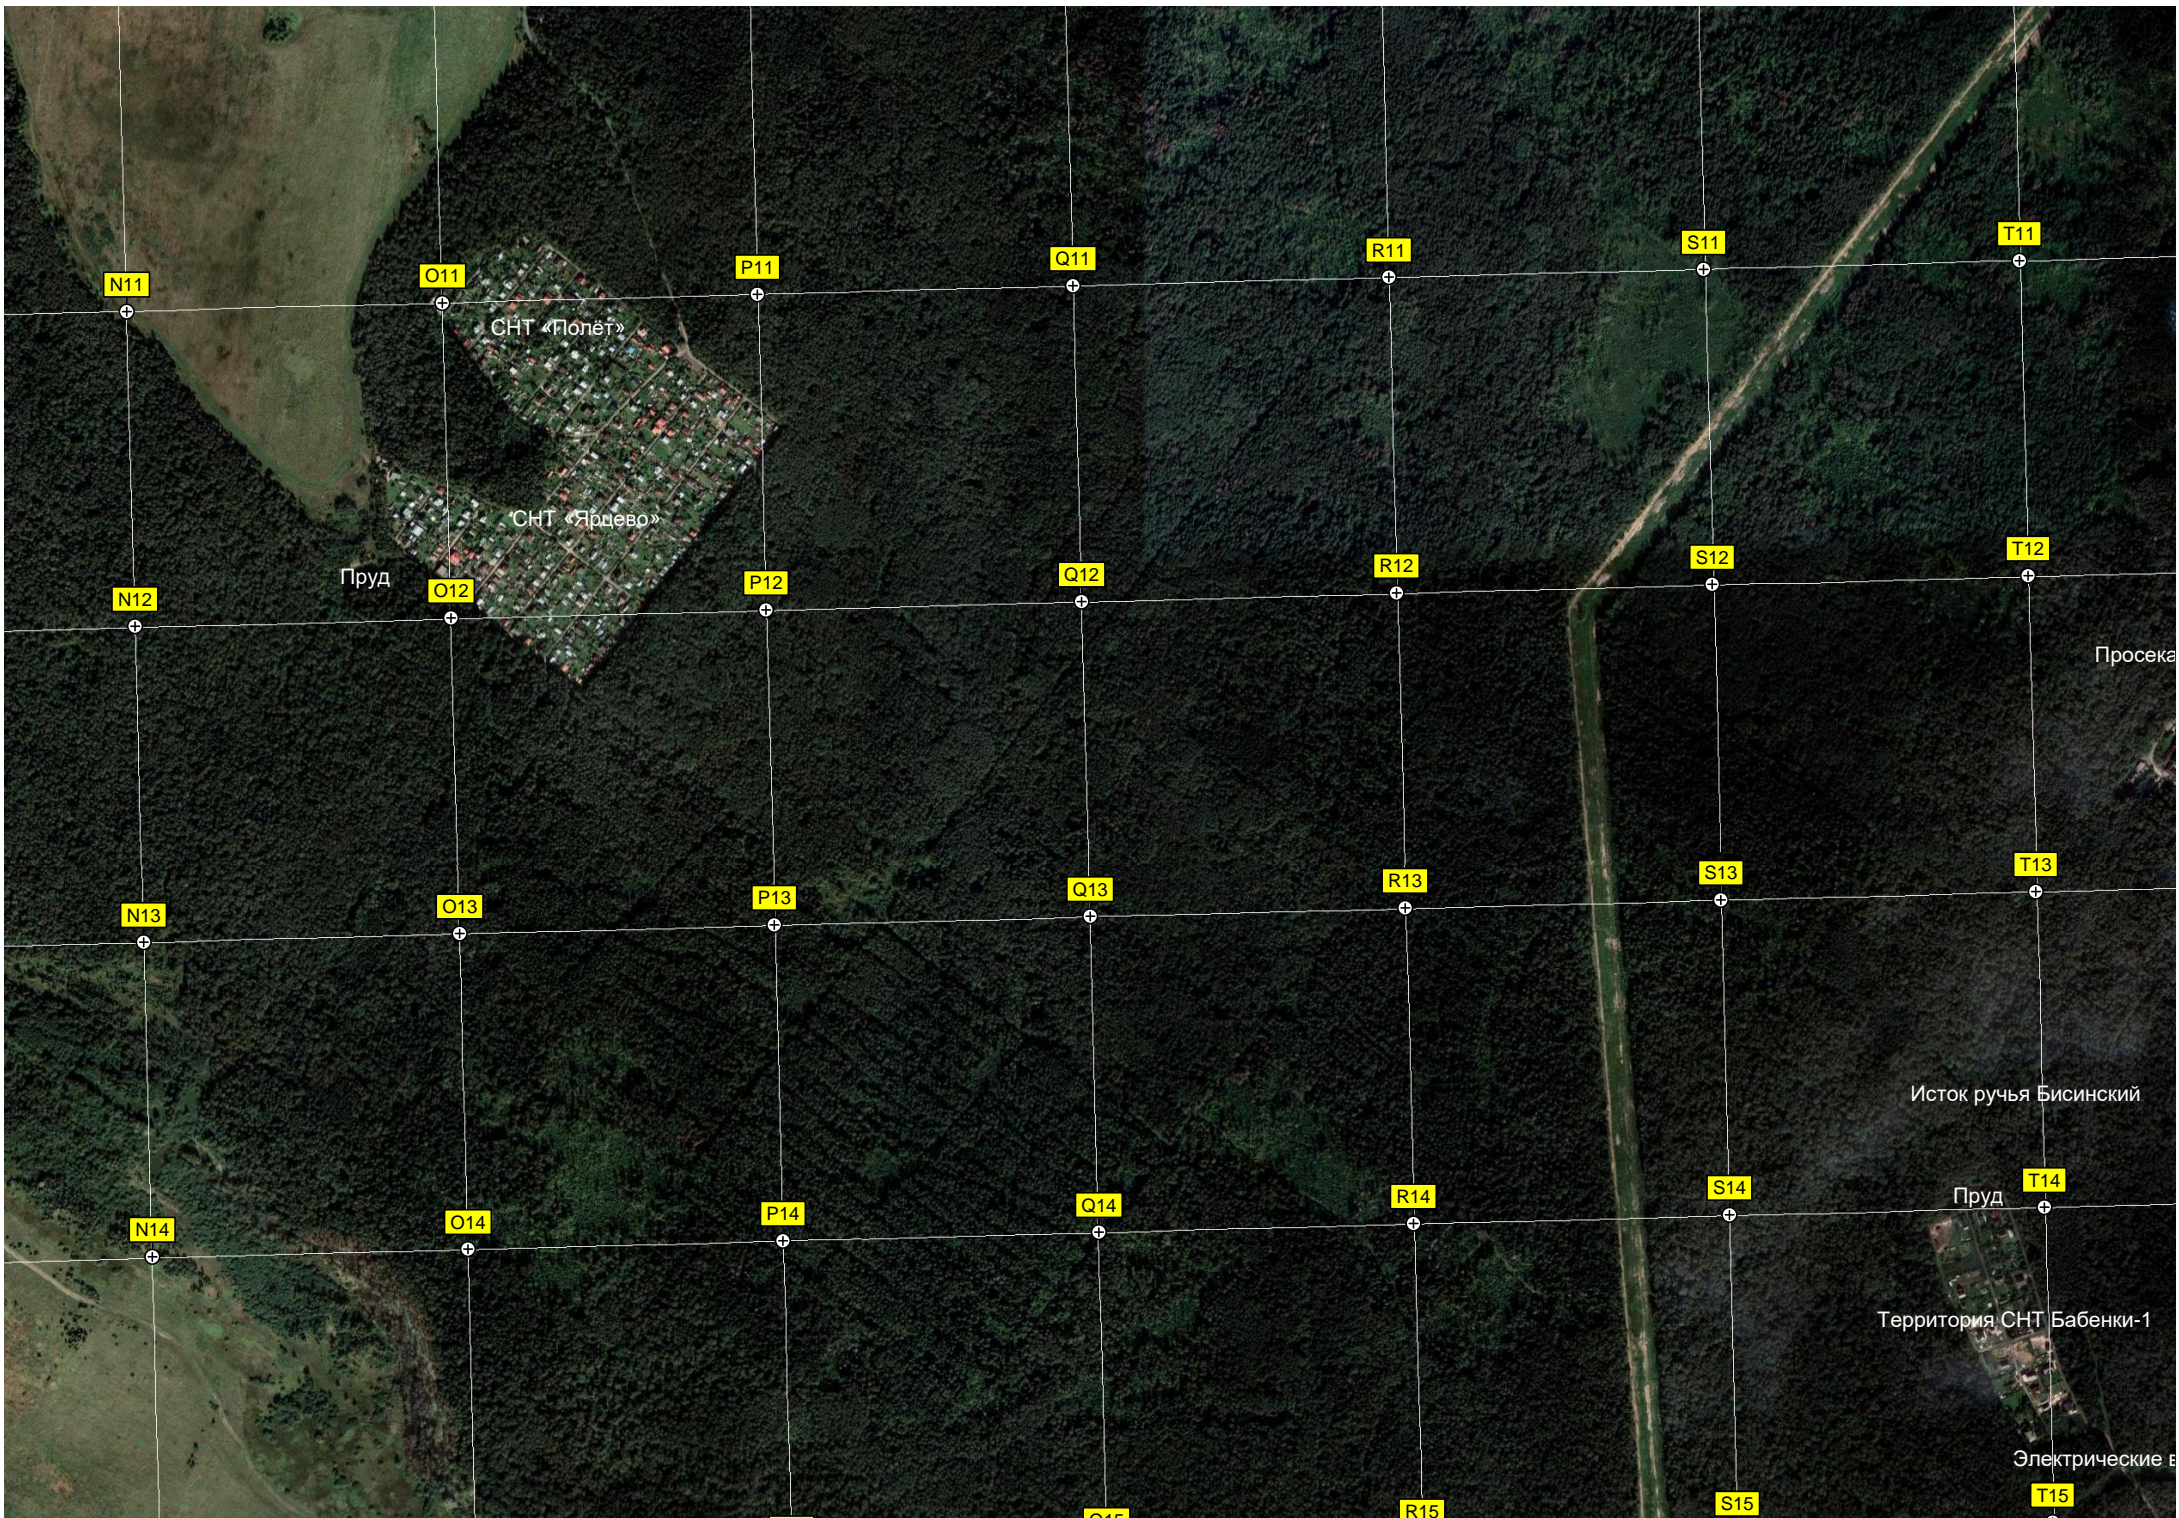

Пруд

Пруд

Пруд

СНТ «Тринити-Сад»

Комплектное распределительное

"Барский сад"

Пудово-Сипягино

Пруд

Сипягинский пруд  
Государственный природный заказник

Плотина

Заброшенная силосная яма

ДНП «Подолье»

A15

B15

C15

D15

C18

D18

E18

F18

Роща многовековых дубов

Лесная пол...

Вырубка под новогодние елки

8137500