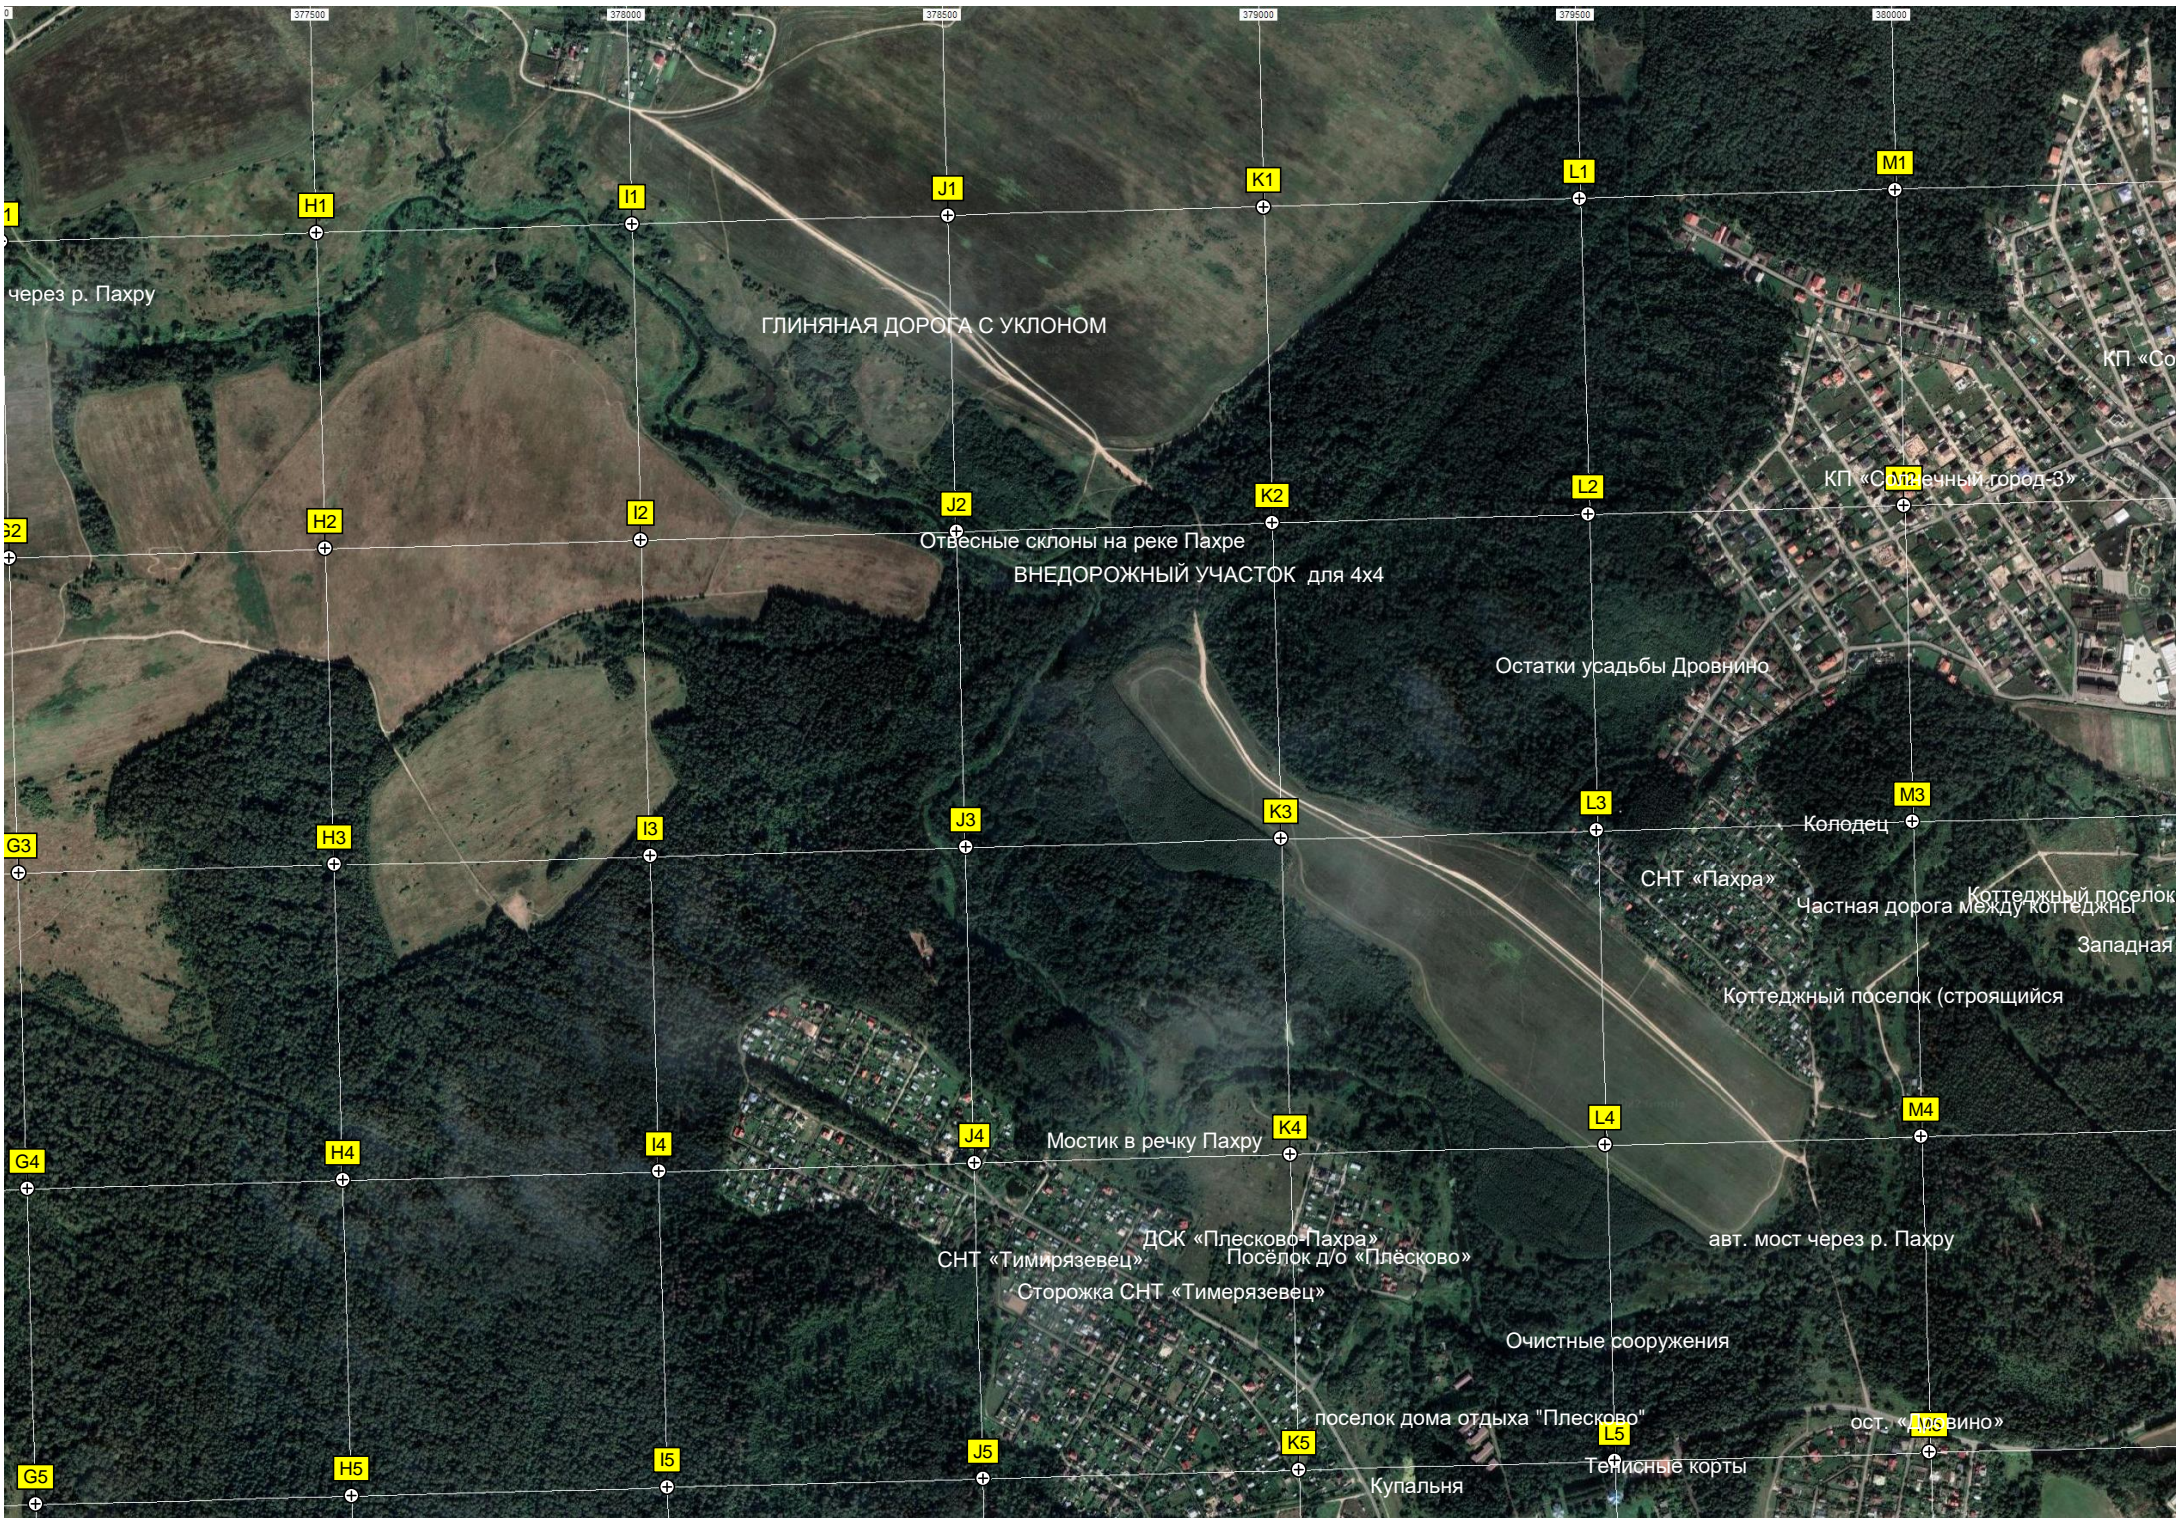

Огороженная территория

Лес Грачёвка

Бывшая деревенская ГЭС

Старая усадьба

Болото Брод

ст. «Дачи Юрьево»

Котельная  
Пруды-отстойники

Ворота

Заброшенная ферма

Коровник

Пешеходный деревянный мостик

Старый мост  
Новиково

Вышка сотовой связи

Малеевка

Юрьево

Архангельское

Новостройный мост

через р. Пахру

ГЛИНЯНАЯ ДОРОГА С УКЛОНОМ

Отвесные склоны на реке Пахре  
ВНЕДОРОЖНЫЙ УЧАСТОК для 4x4

Остатки усадьбы Дровнино

КП «Солнечный город-3»

Колодец

СНТ «Пахра»

Частная дорога между коттеджами

Западная

Коттеджный поселок (строящийся)

Мостик в речку Пахру

ДСК «Плесково-Пахра»  
Посёлок д/о «Плесково»  
Сторожка СНТ «Тимирязевец»

авт. мост через р. Пахру

Очистные сооружения