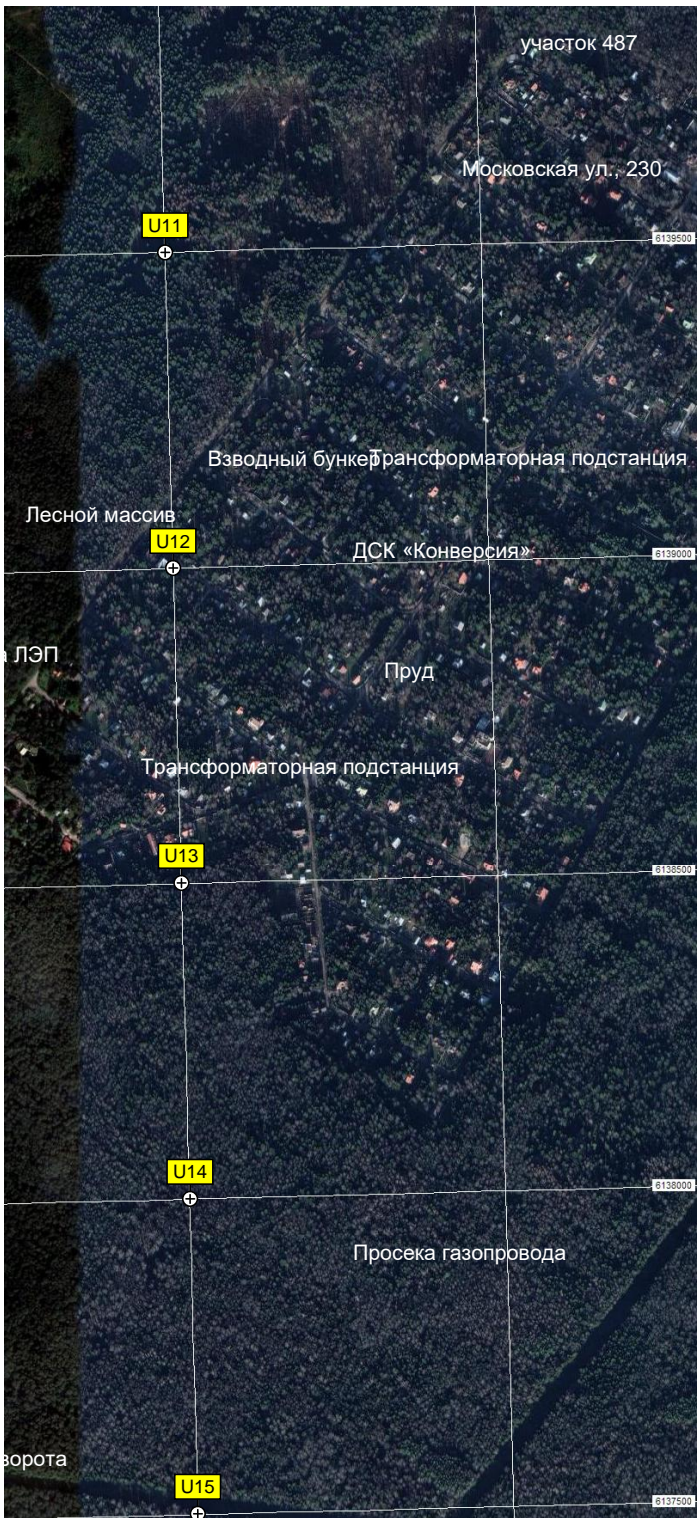

Сипягинский пруд  
Государственный природный заказник

Плотина

Заброшенная силосная яма

ДНП «Подолье»

A15

B15

C15

D15