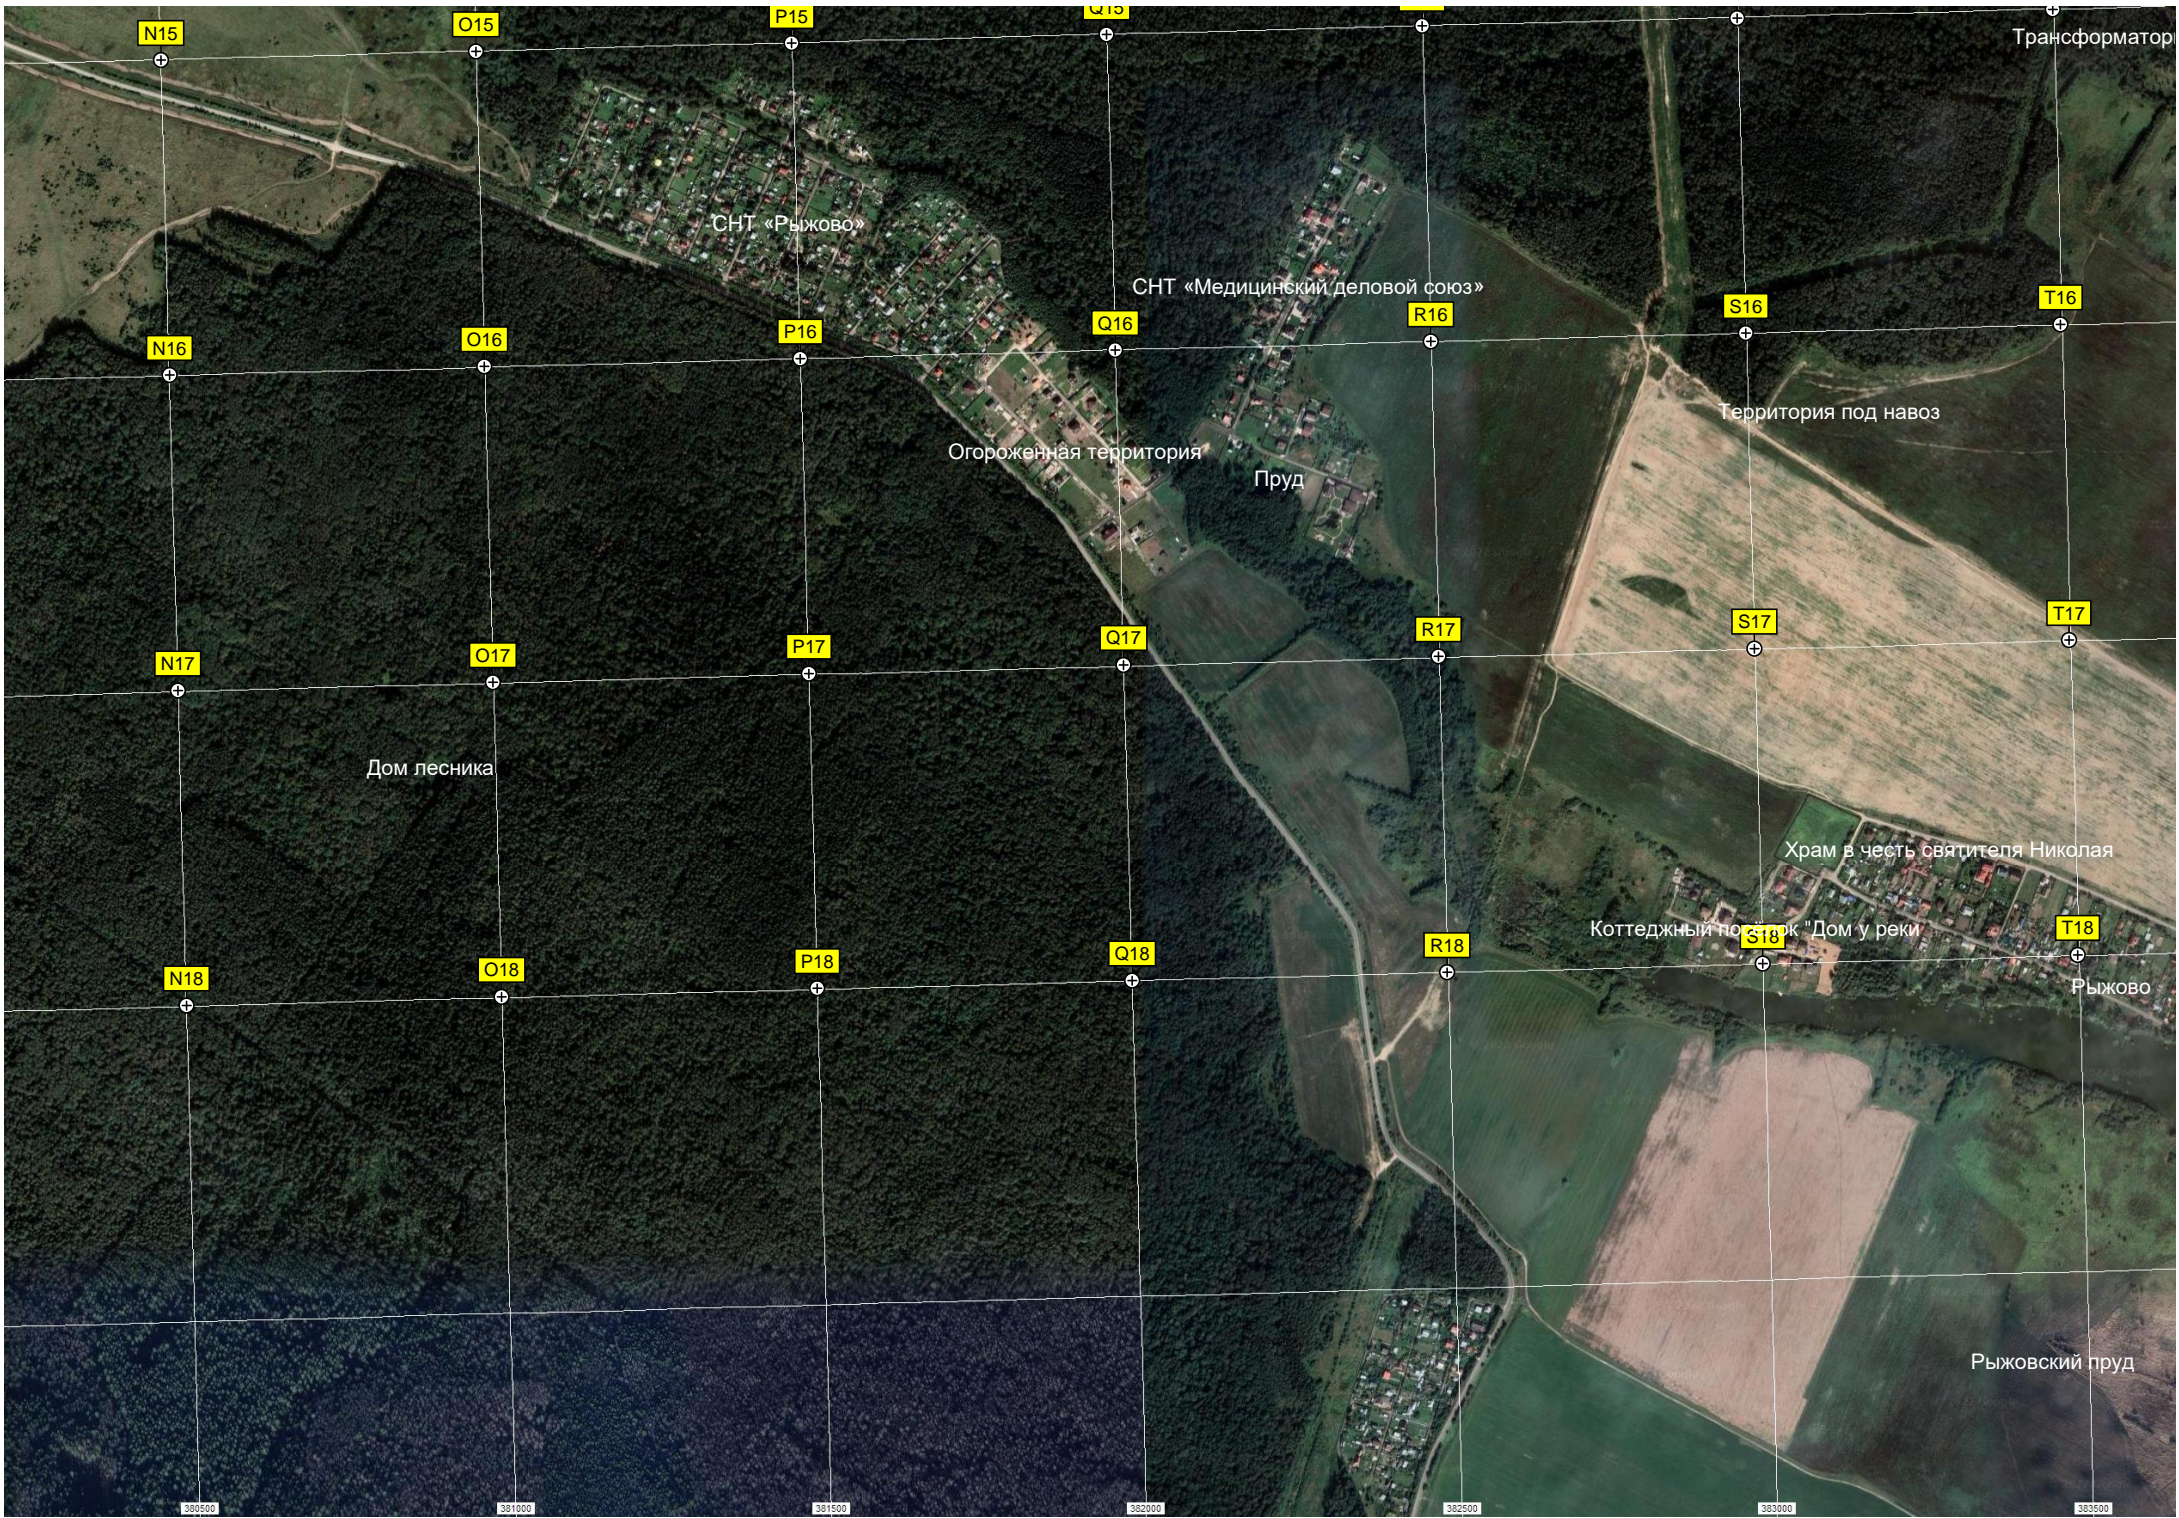

N15

O15

P15

Q15

R15

S15

T15

N16

O16

P16

Q16

R16

S16

T16

N17

O17

P17

Q17

R17

S17

T17

N18

O18

P18

Q18

R18

S18

T18

СНТ «Рыжово»

СНТ «Медицинский деловой союз»

Огороженная территория

Пруд

Дом лесника

Территория под навоз

Храм в честь святителя Николая

Коттеджный поселок «Дом у реки»

Рыжово

Рыжовский пруд

Трансформатор

389500

391000

391500

392000

392500

393000

393500