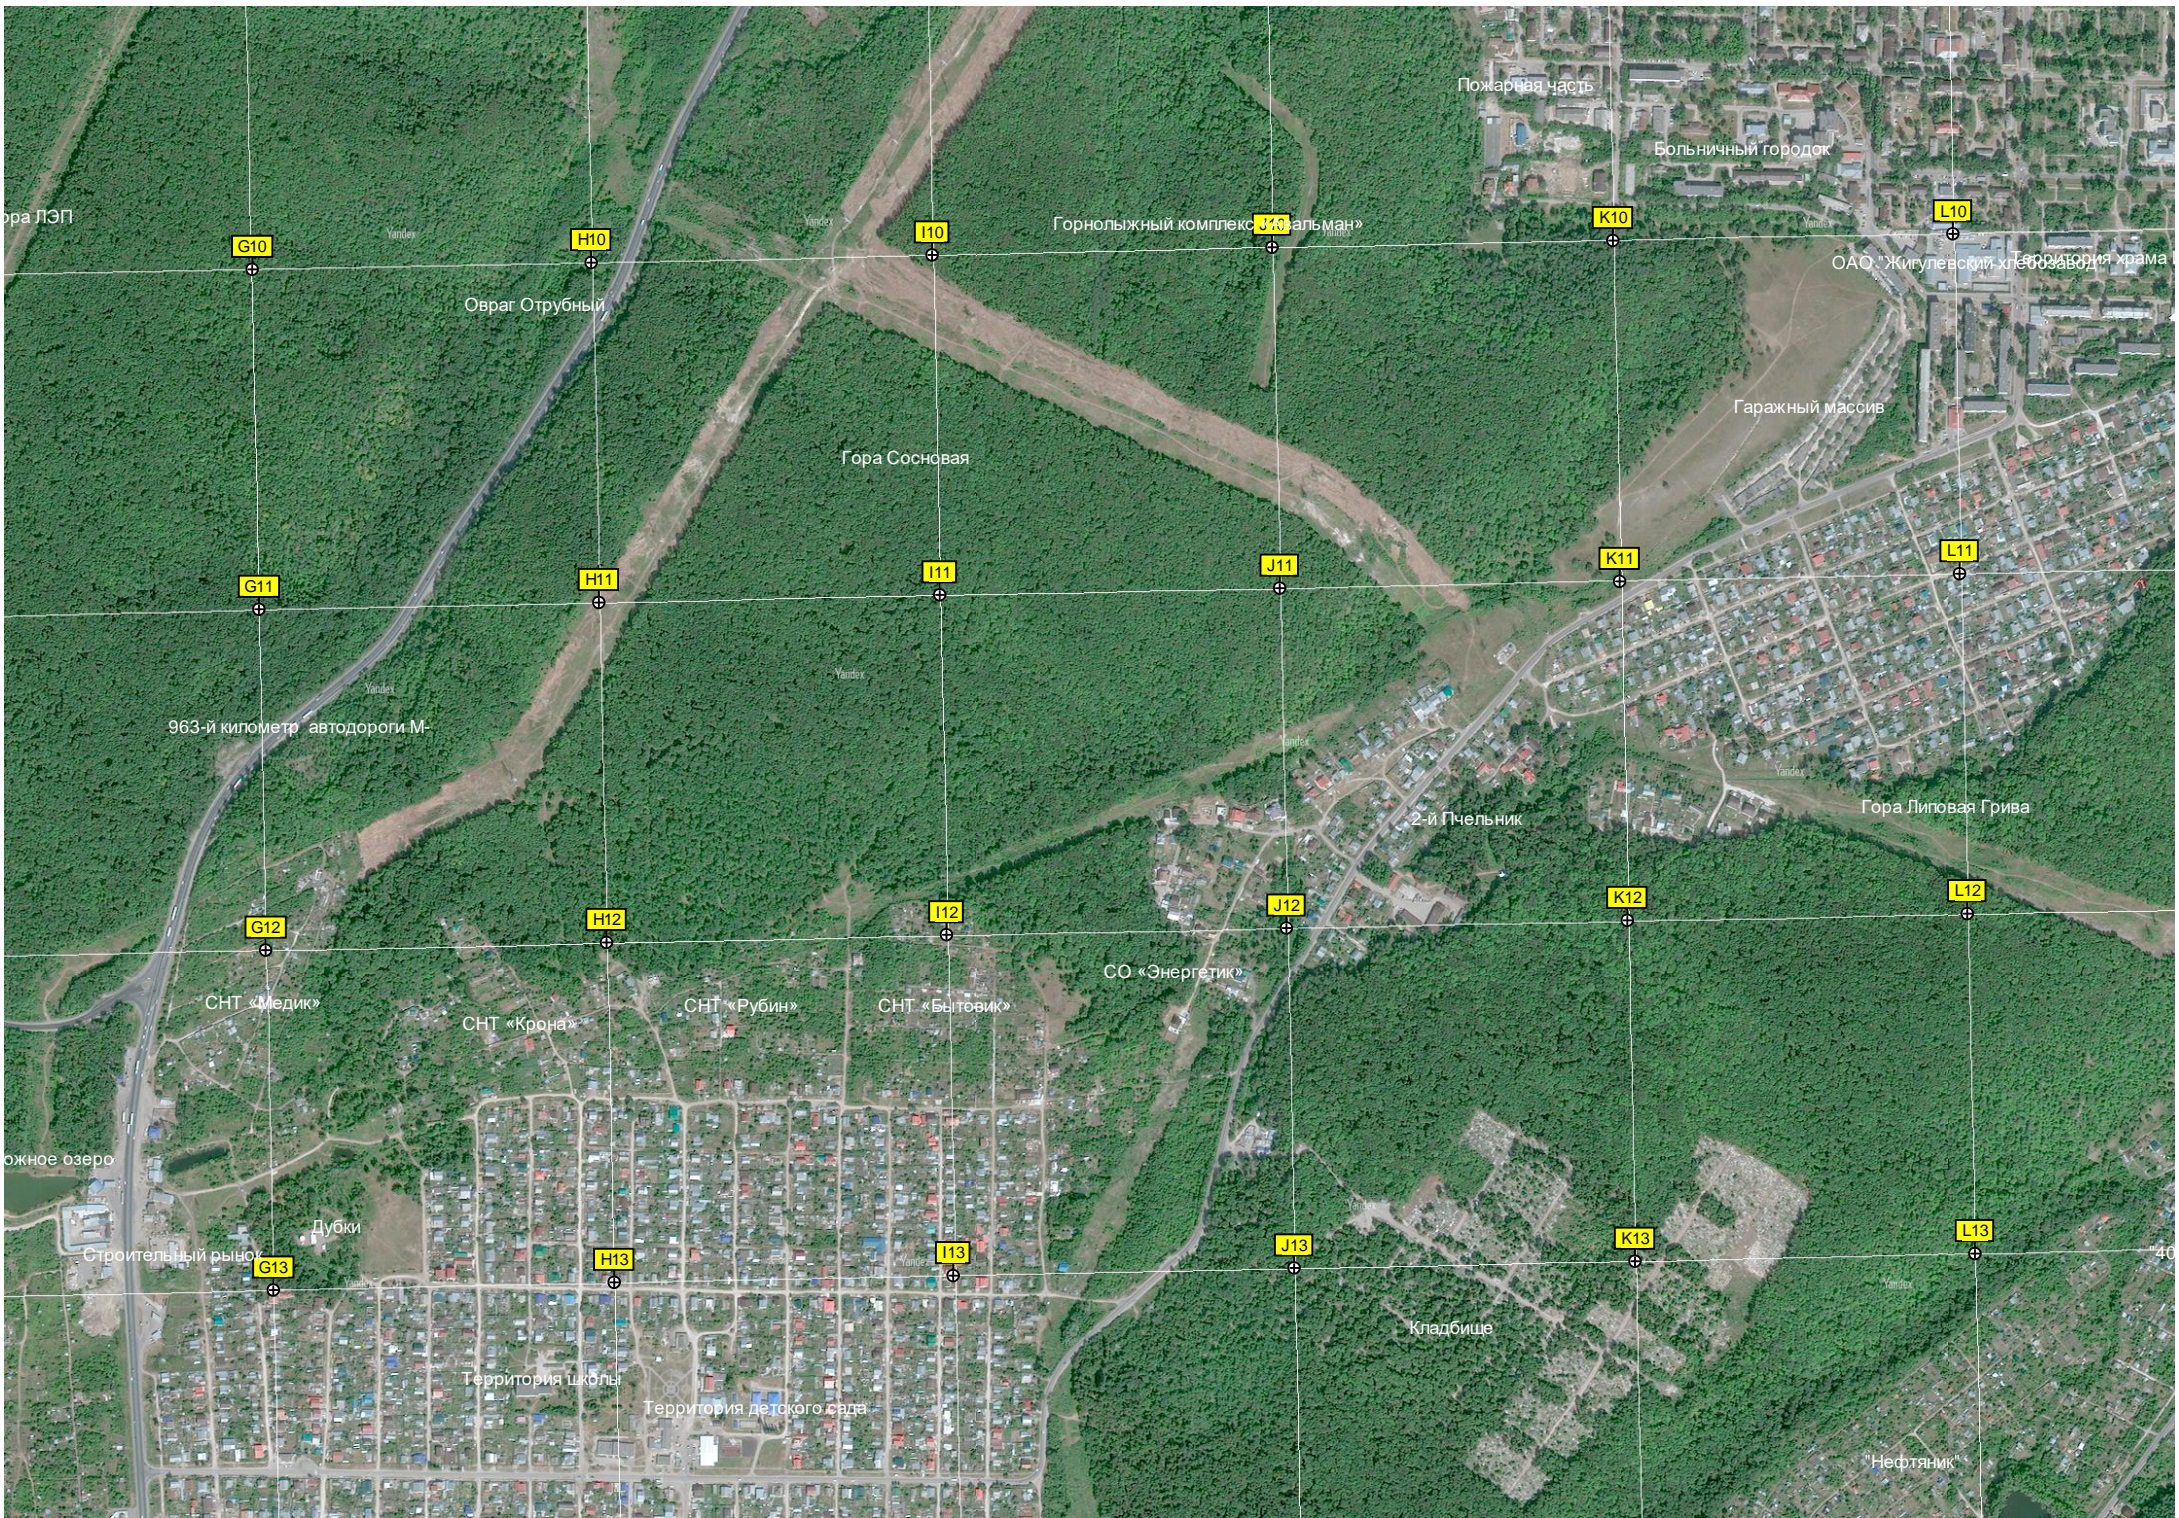

ора ЛЭП

G10

H10

I10

Горнолыжный комплекс «Завальман»

K10

L10

Пожарная часть

Больничный городок

ОАО «Жигулевский хлестовый завод»

Овраг Отрубный

Гора Сосновая

Гаражный массив

G11

H11

I11

J11

K11

L11

963-й километр автодороги М.

2-й Пчельник

Гора Липовая Грива

G12

H12

I12

J12

K12

L12

СНТ «Медик»

СНТ «Крона»

СНТ «Рубин»

СНТ «Бытовик»

СО «Энергетик»

ожное озеро

Дубки

Строительный рынок

G13

H13

I13

J13

K13

L13

Территория школы

Территория детского сада

Кладбище

Нефтяник