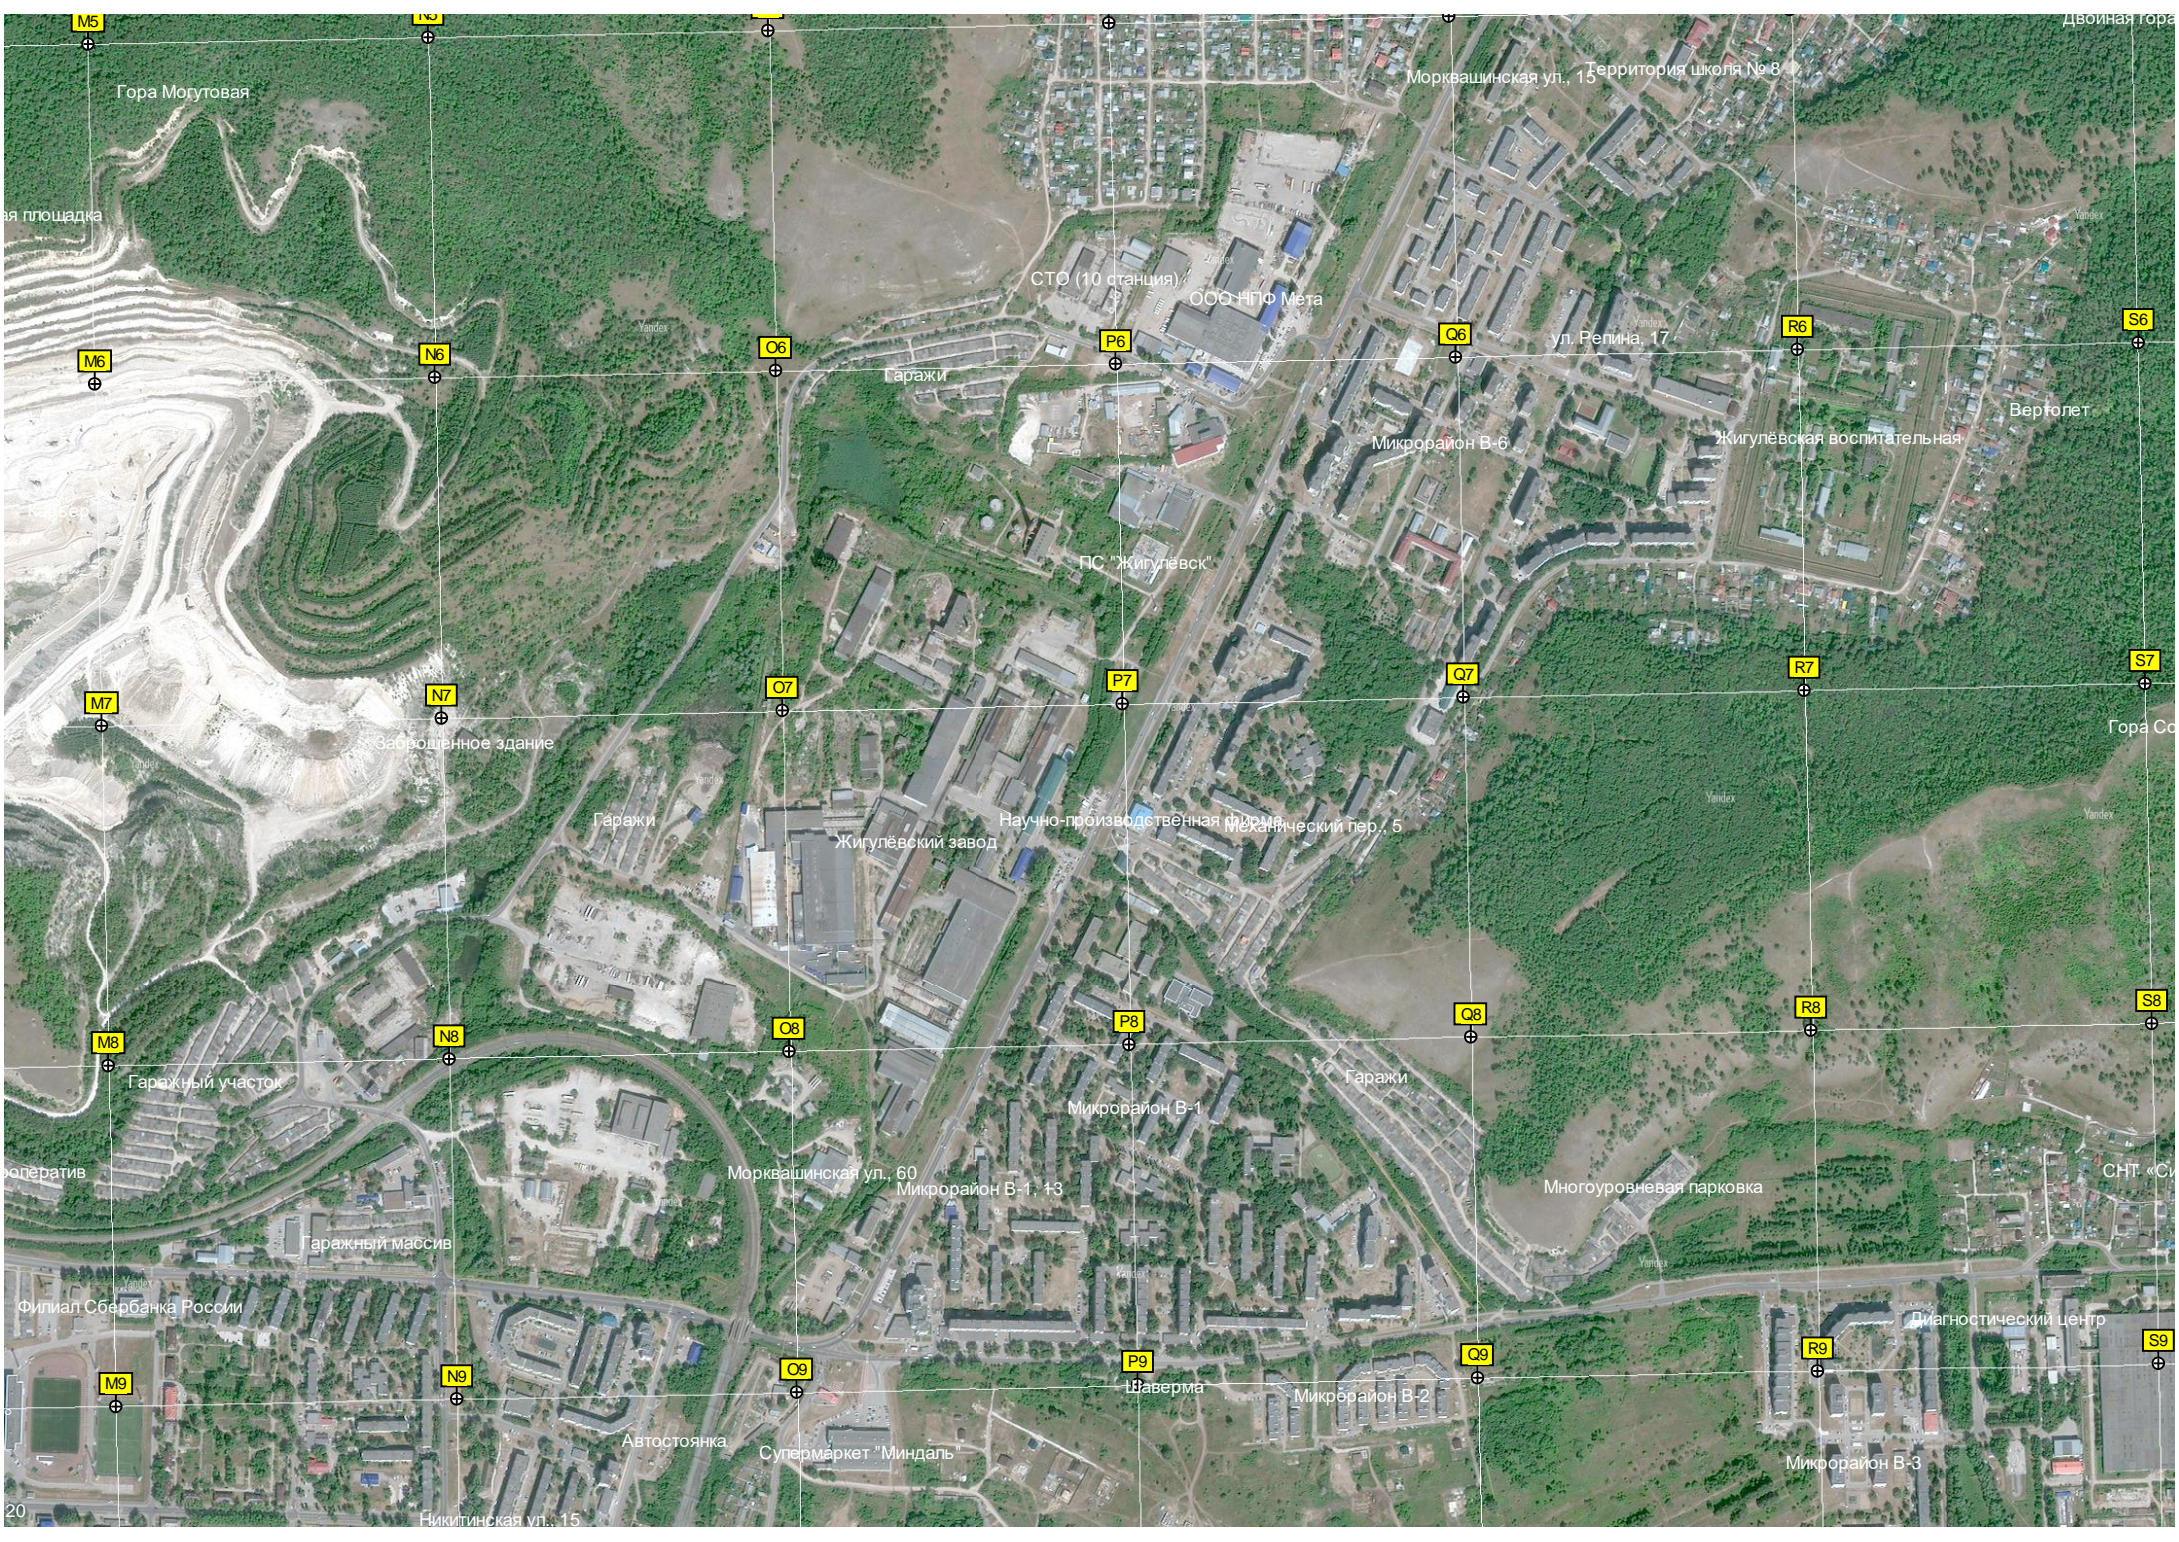

Овраг

микрорайон Г-1

"Труд"

ЗАО "Правобережный завод"

Пруд нечистой воды

Оборонная ул. 2

микрорайон Г-1. 32

"Автомобилист"

Гаражи

КНС

Опора ЛЭП

"50 лет Октября"

Асфальтированная дорога

Жигулевская развязка

СНТ "Высота"

ул. Гагарина. 2

Опора ЛЭП

Санаторий-профилакторий

Парк Мира

ул. Мира

Гора Могутовая

Морквашинская ул., 15

Территория школы № 8

СТО (10 станция)