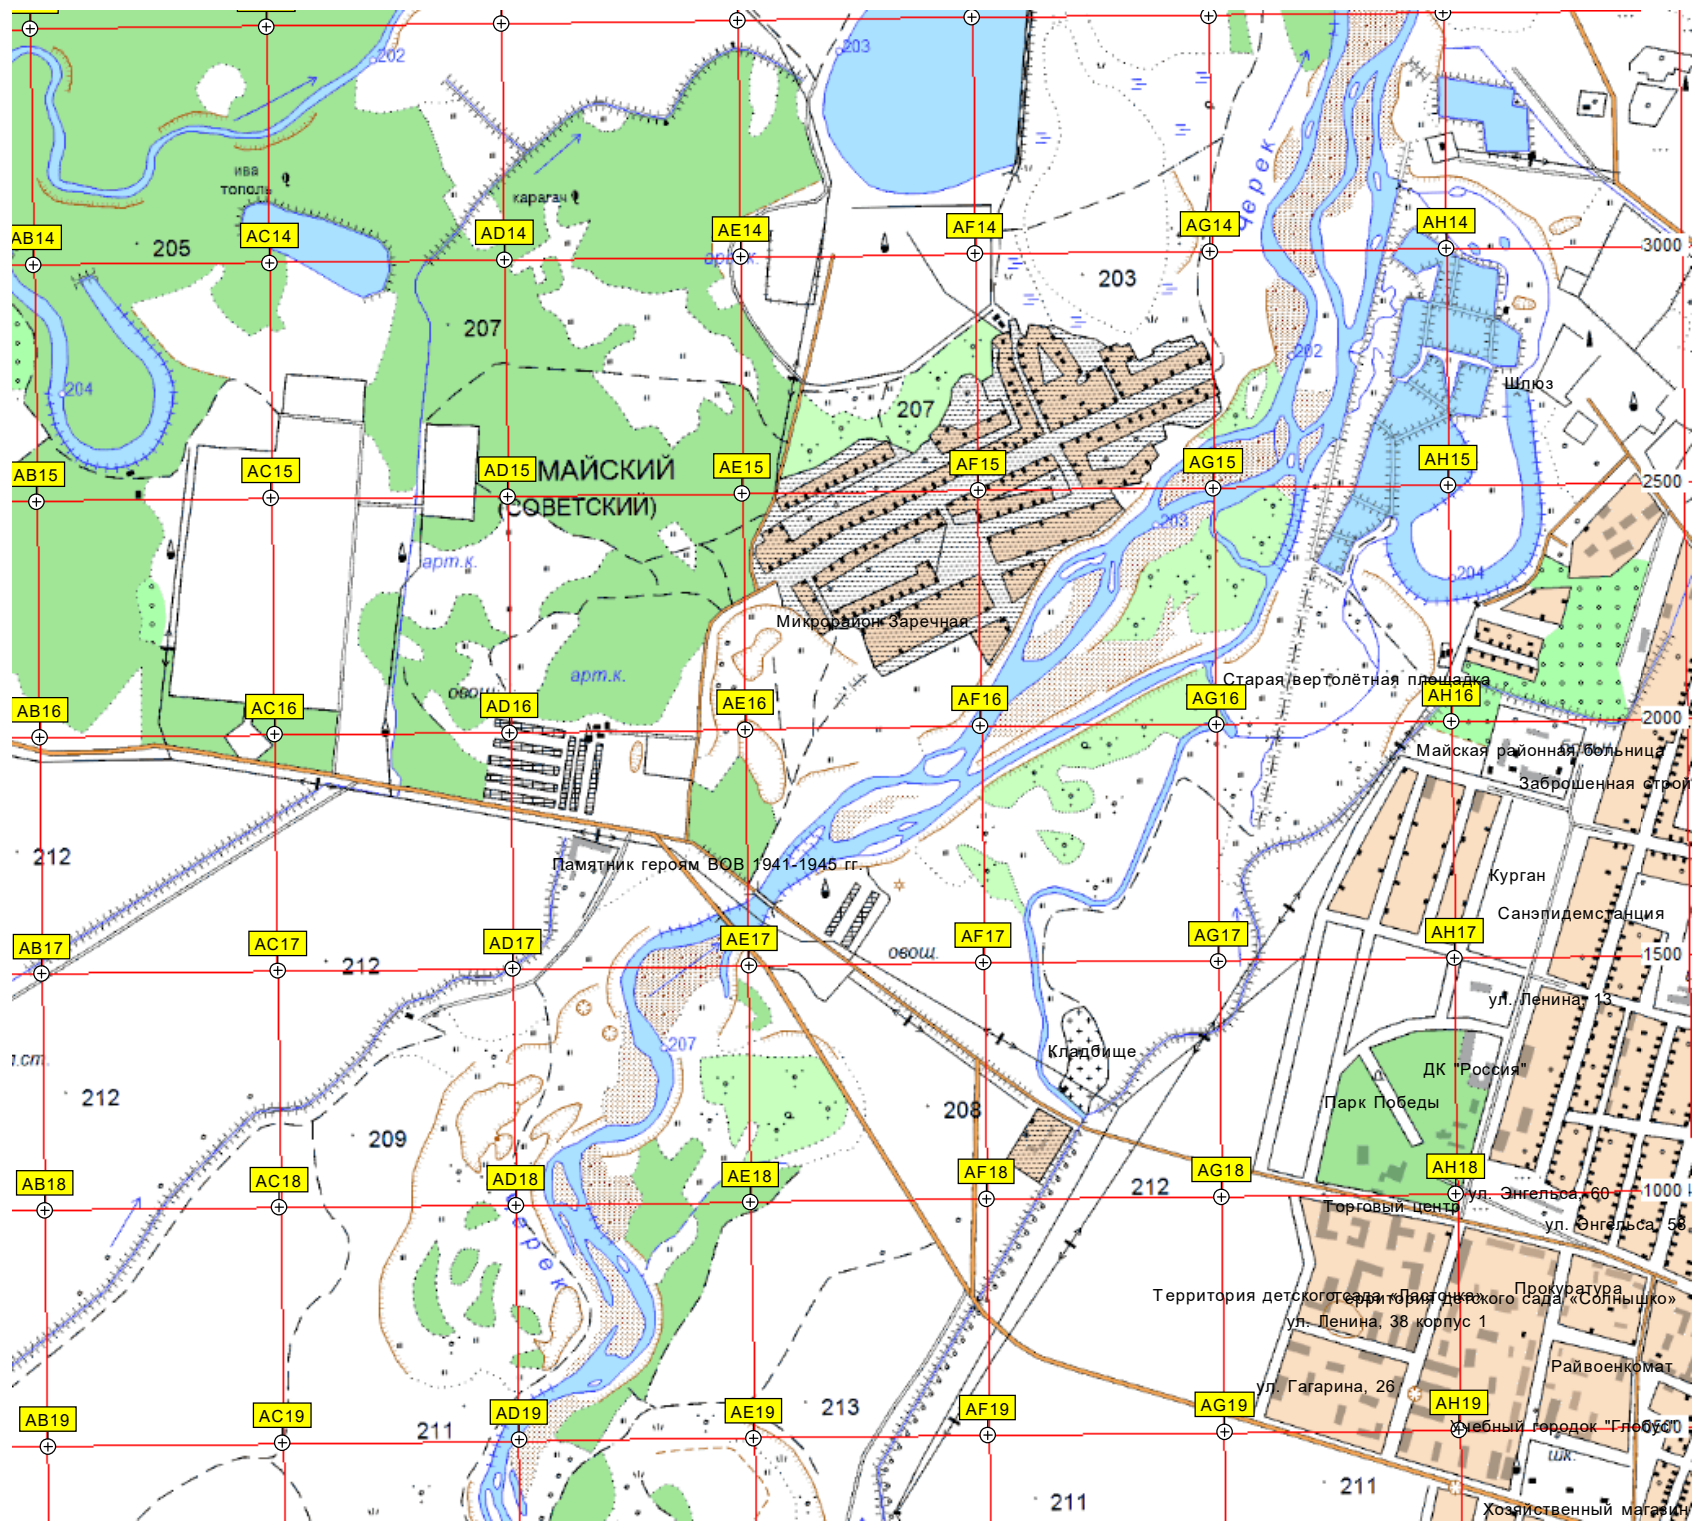

Гедуко

Право-Урванский

0.14

218

217

215

219

221