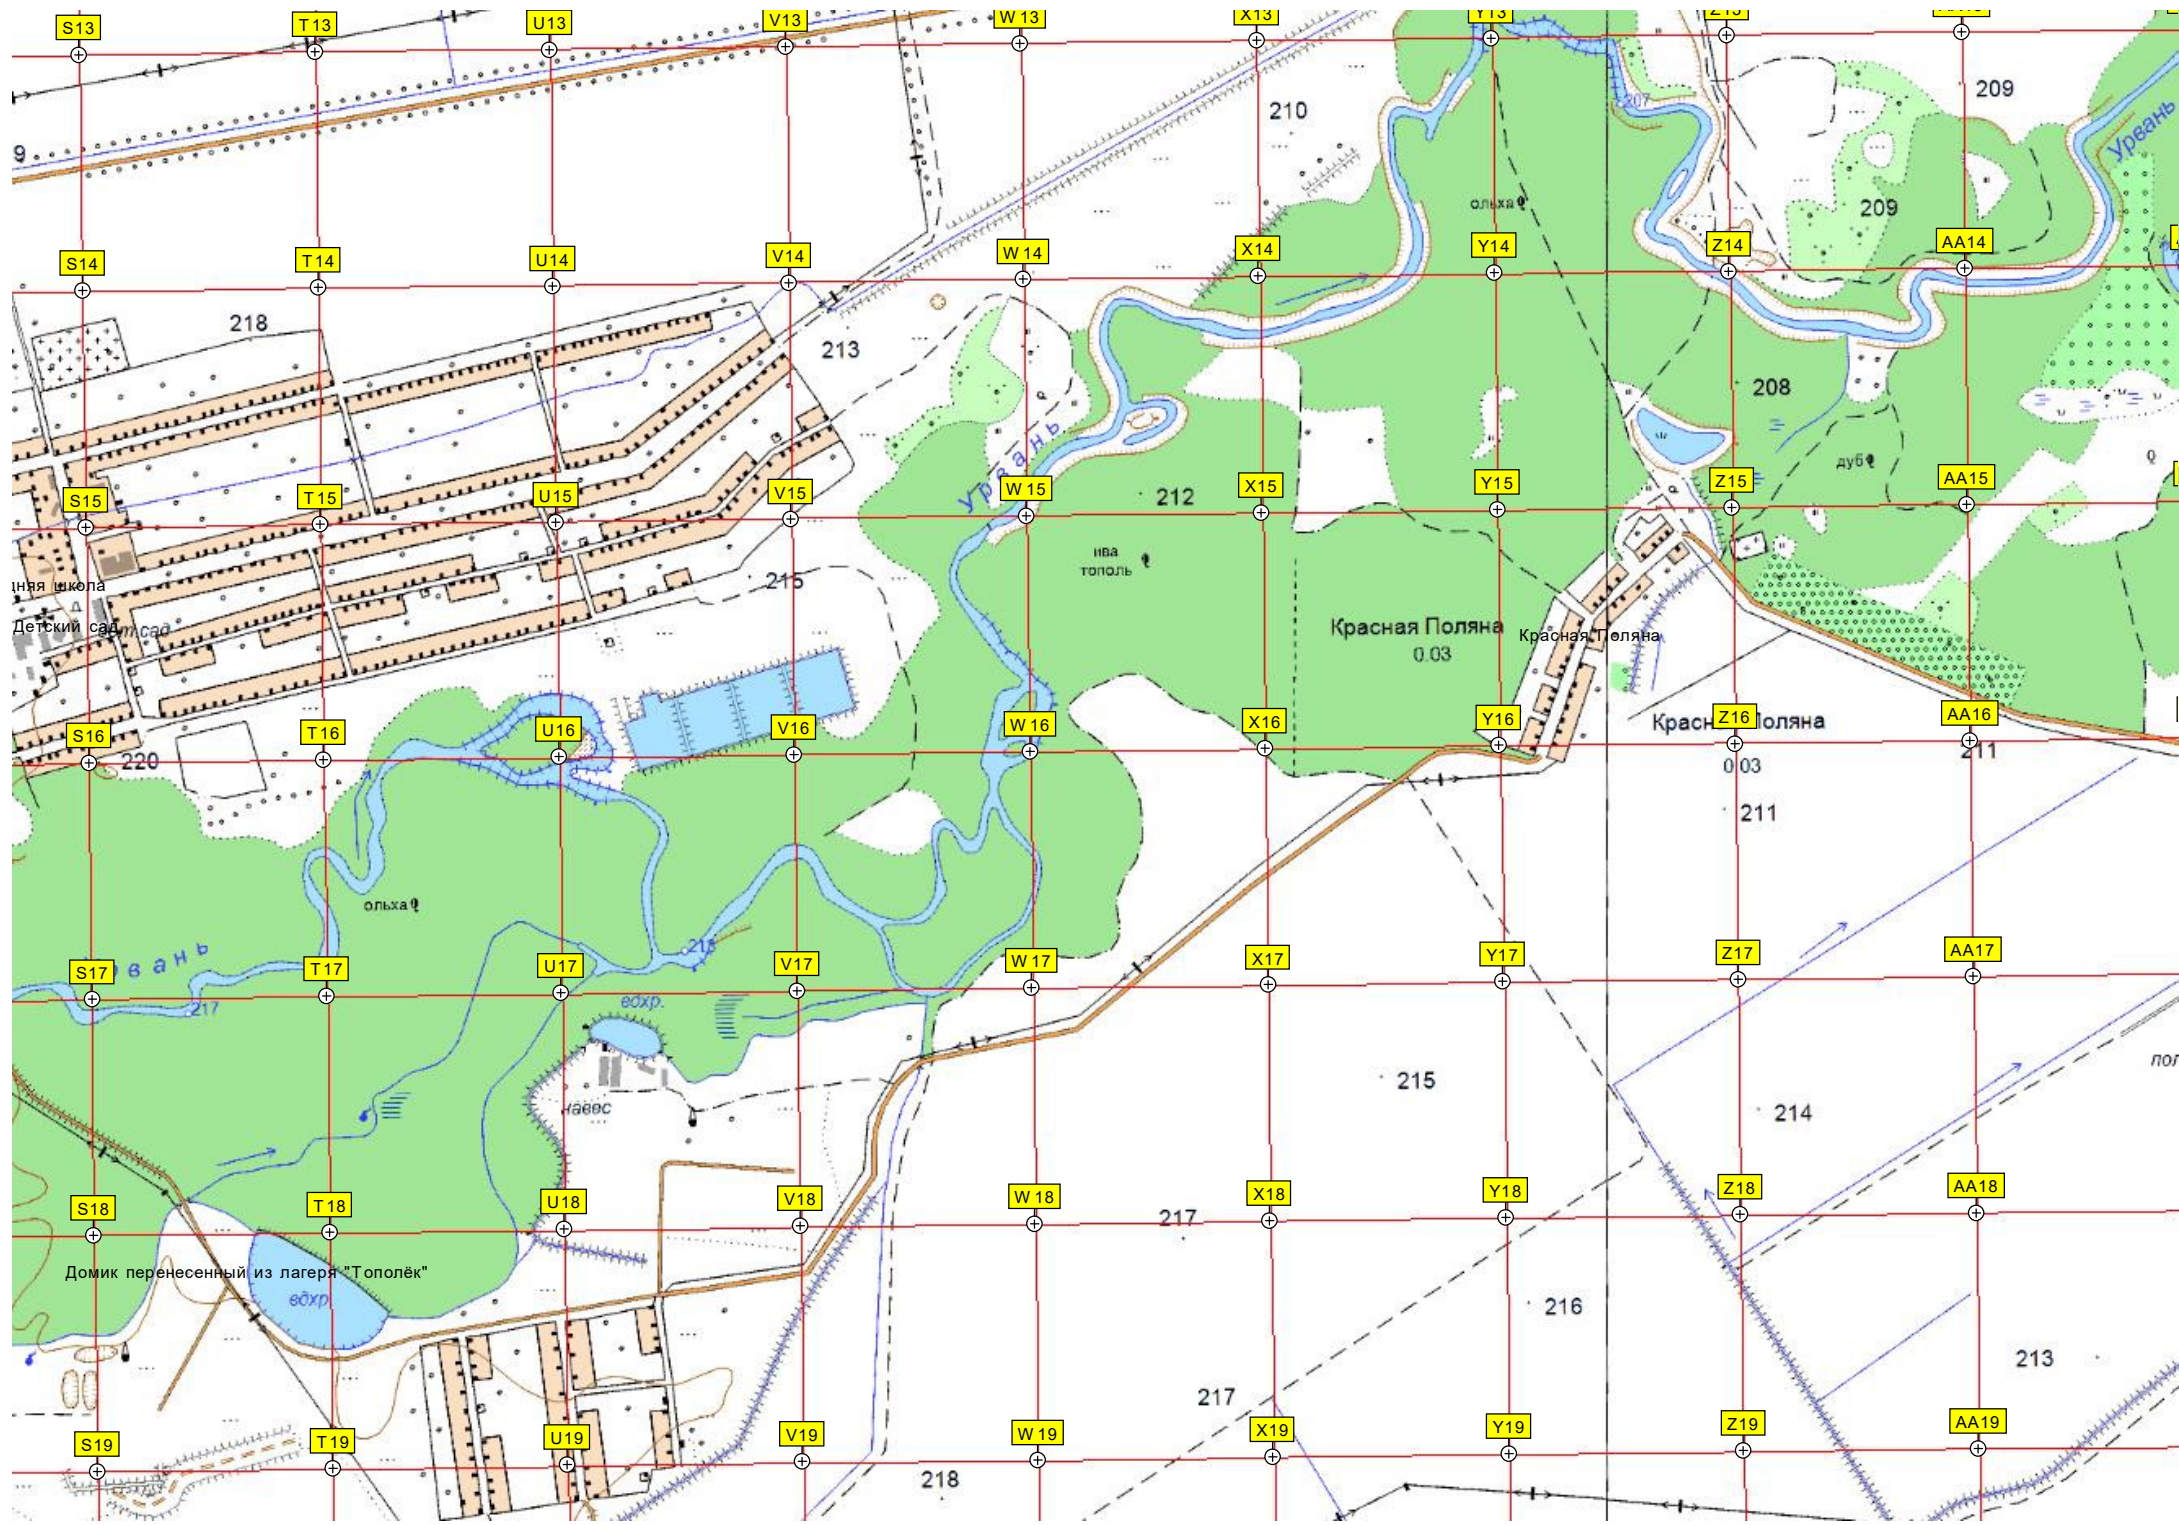

Гедуко

Право-Урванский

0.14

218

217

215

219

221

Кабардинка
0.09

Кабардинка

223

Территория школы

218

Псыкод
1.6 АЦБ

сар

Сельское поселение Псыкод