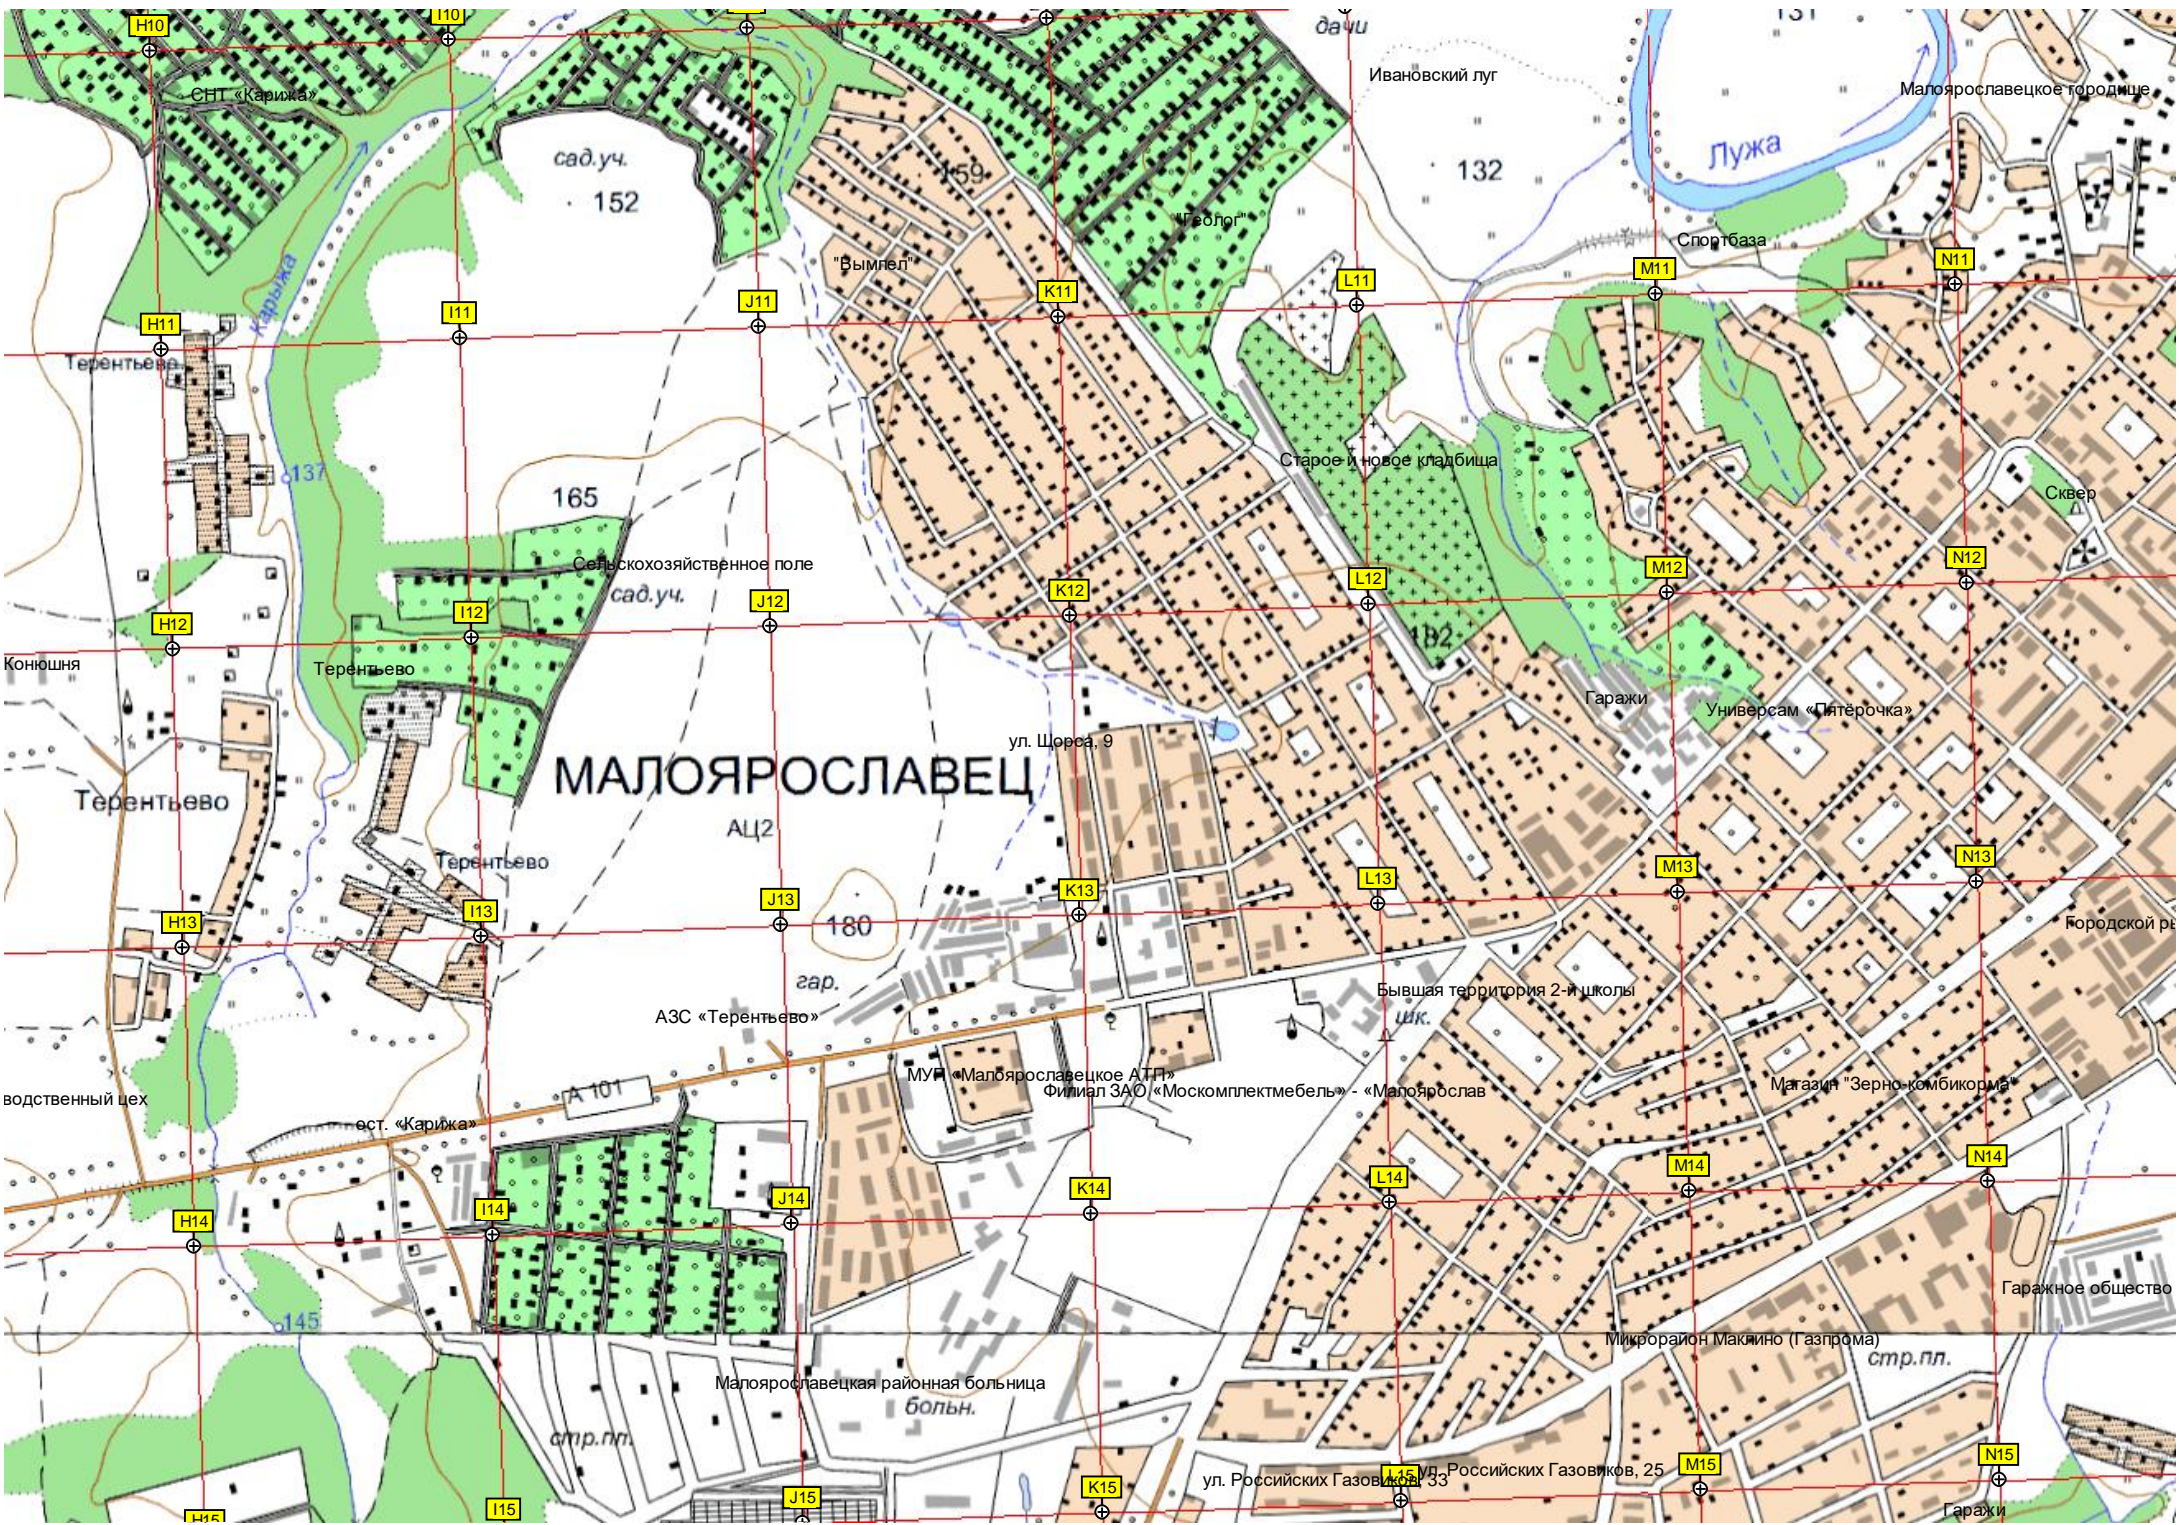

128-й километр автодороги Москва-Рославль-Бе

МАЛОЯРОСЛАВЕЦ

СНТ «Карижа»
сад.уч. 152
Ивановский луг
132
Лужа
Малоярославецкое городище
Спортбаза
N11
N12
N13
N14
N15
J11
J12
J13
J14
J15
K11
K12
K13
K14
K15
L11
L12
L13
L14
L15
M11
M12
M13
M14
M15
Терентьево
Конюшня
Терентьево
Терентьево
Терентьево
водственный цех
ост. «Карижа»
АЦ2
165
Сельскохозяйственное поле
сад.уч.
180
гар.
АЗС «Терентьево»
А 101
МАУП «Малоярославецкое АТП»
Филиал ЗАО «Москомплетмбель» - «Малоярослав