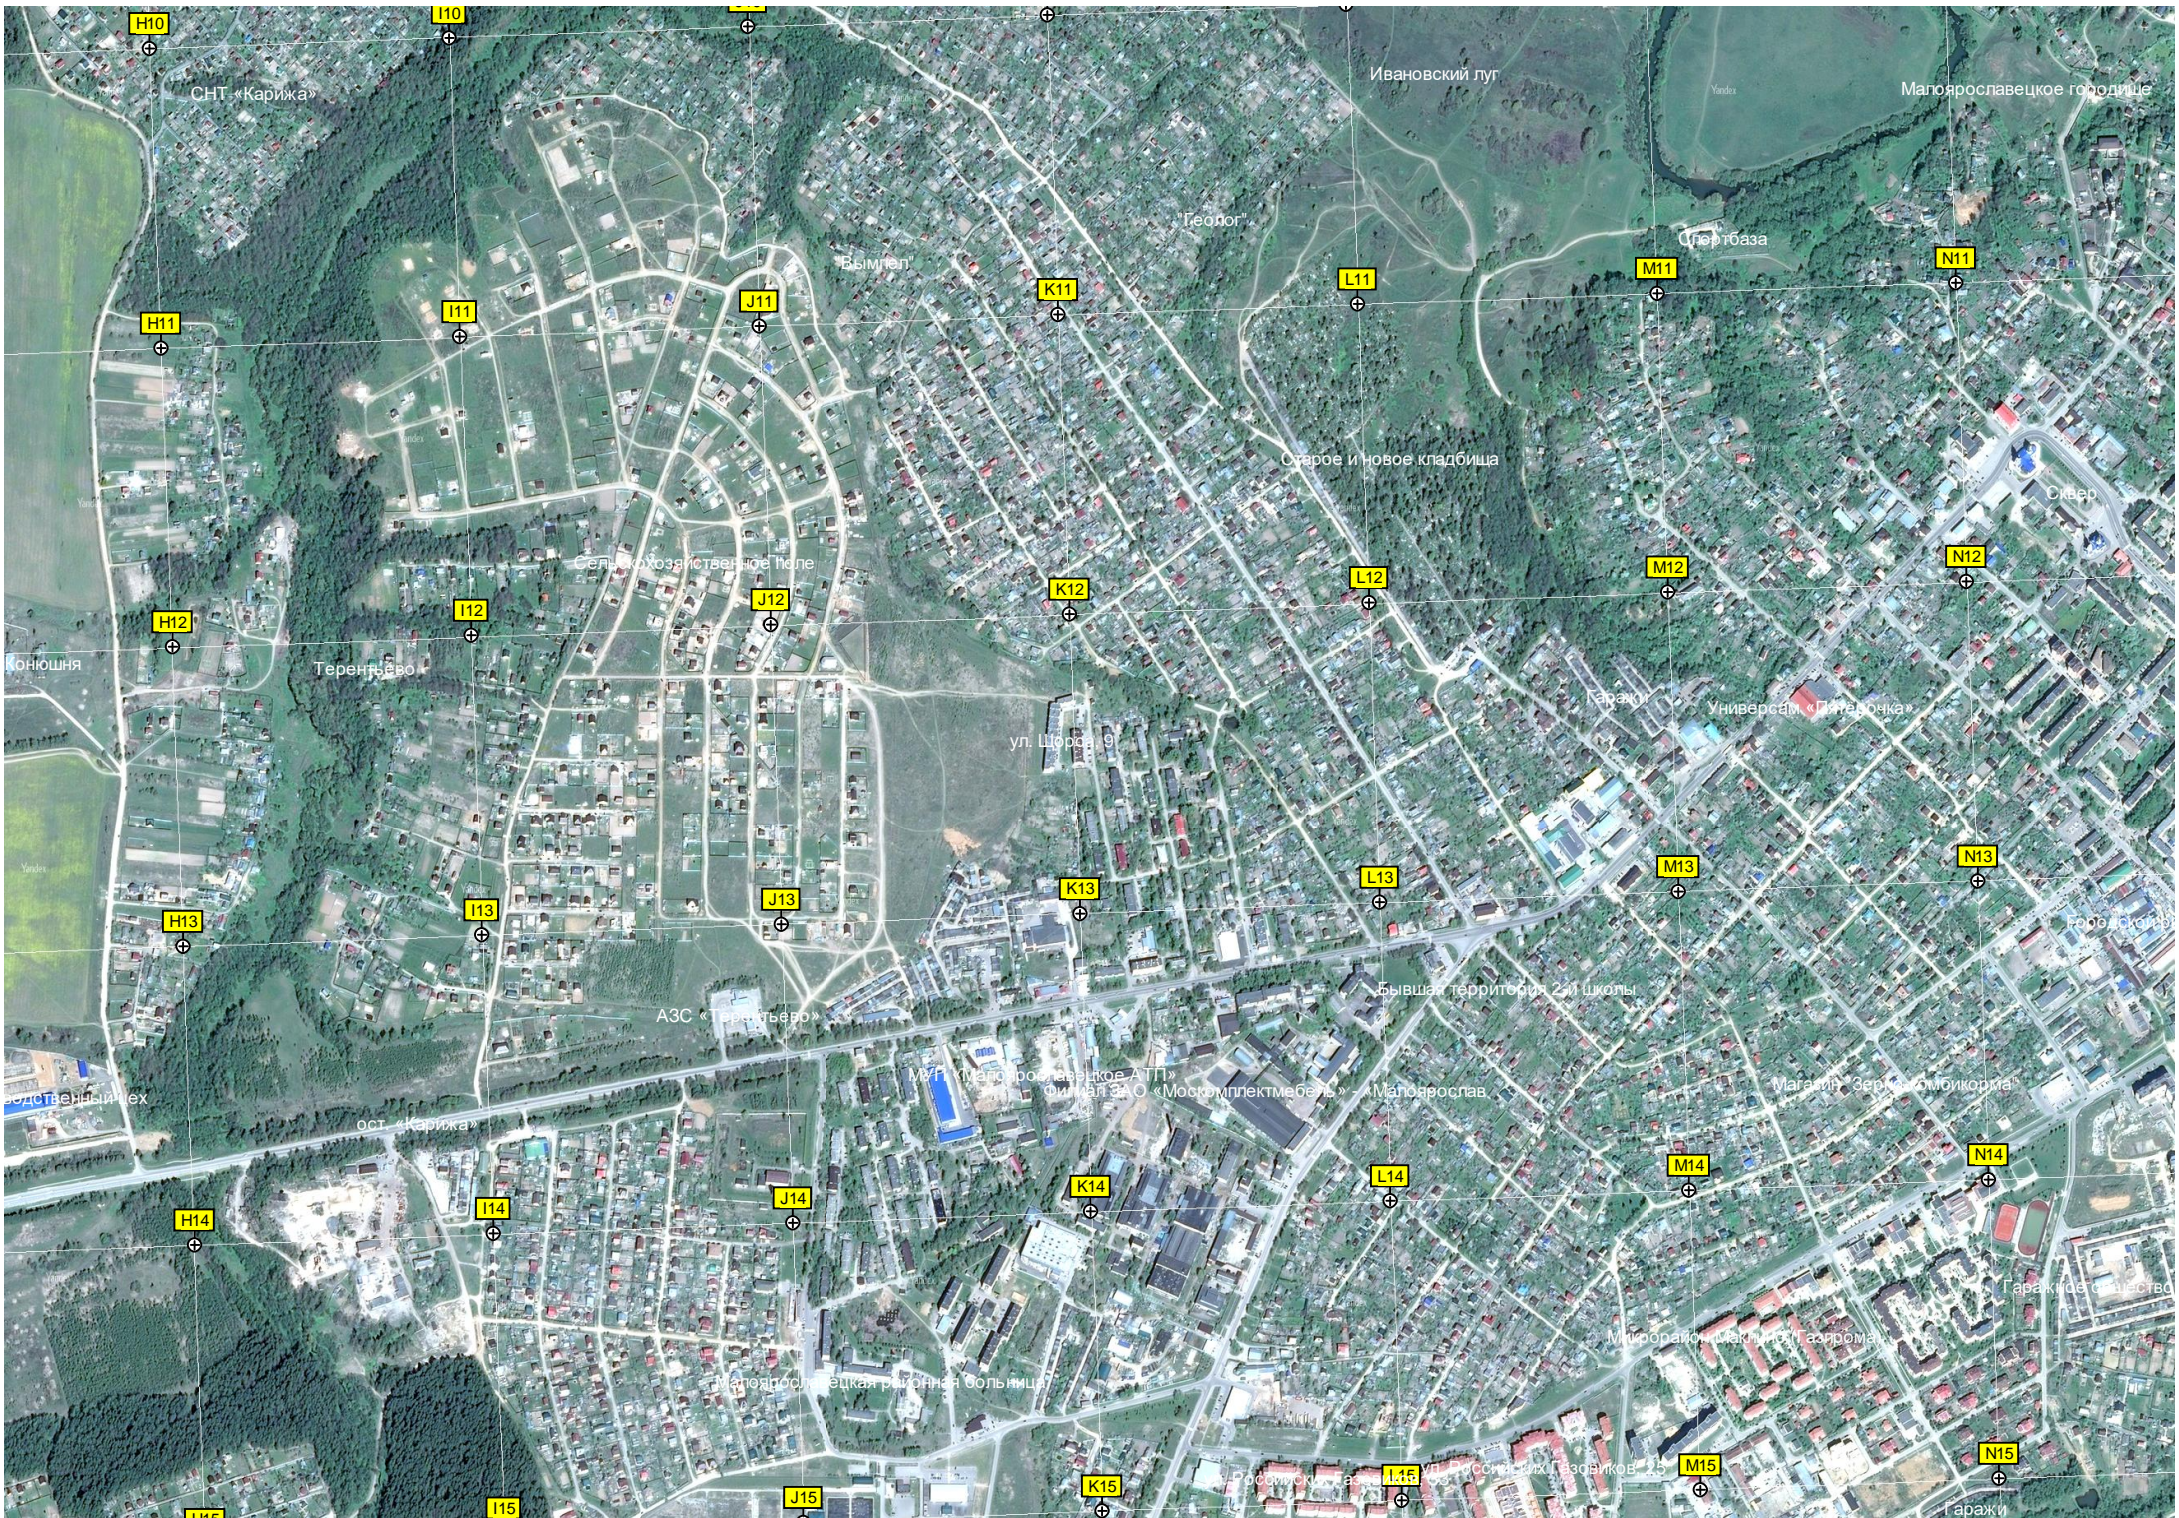

Пахотное поле

СНТ «Держинец»

СНТ «Огонек»

Величково

Пахотное поле

Пахотное поле

СНТ «Монолит»

Болото

Бывшая АЭС - 126 км

Новое кладбище

Новое кладбище №2

128-й километр автодороги Москва-Рославль-Бе

H10

I10

J10

K10