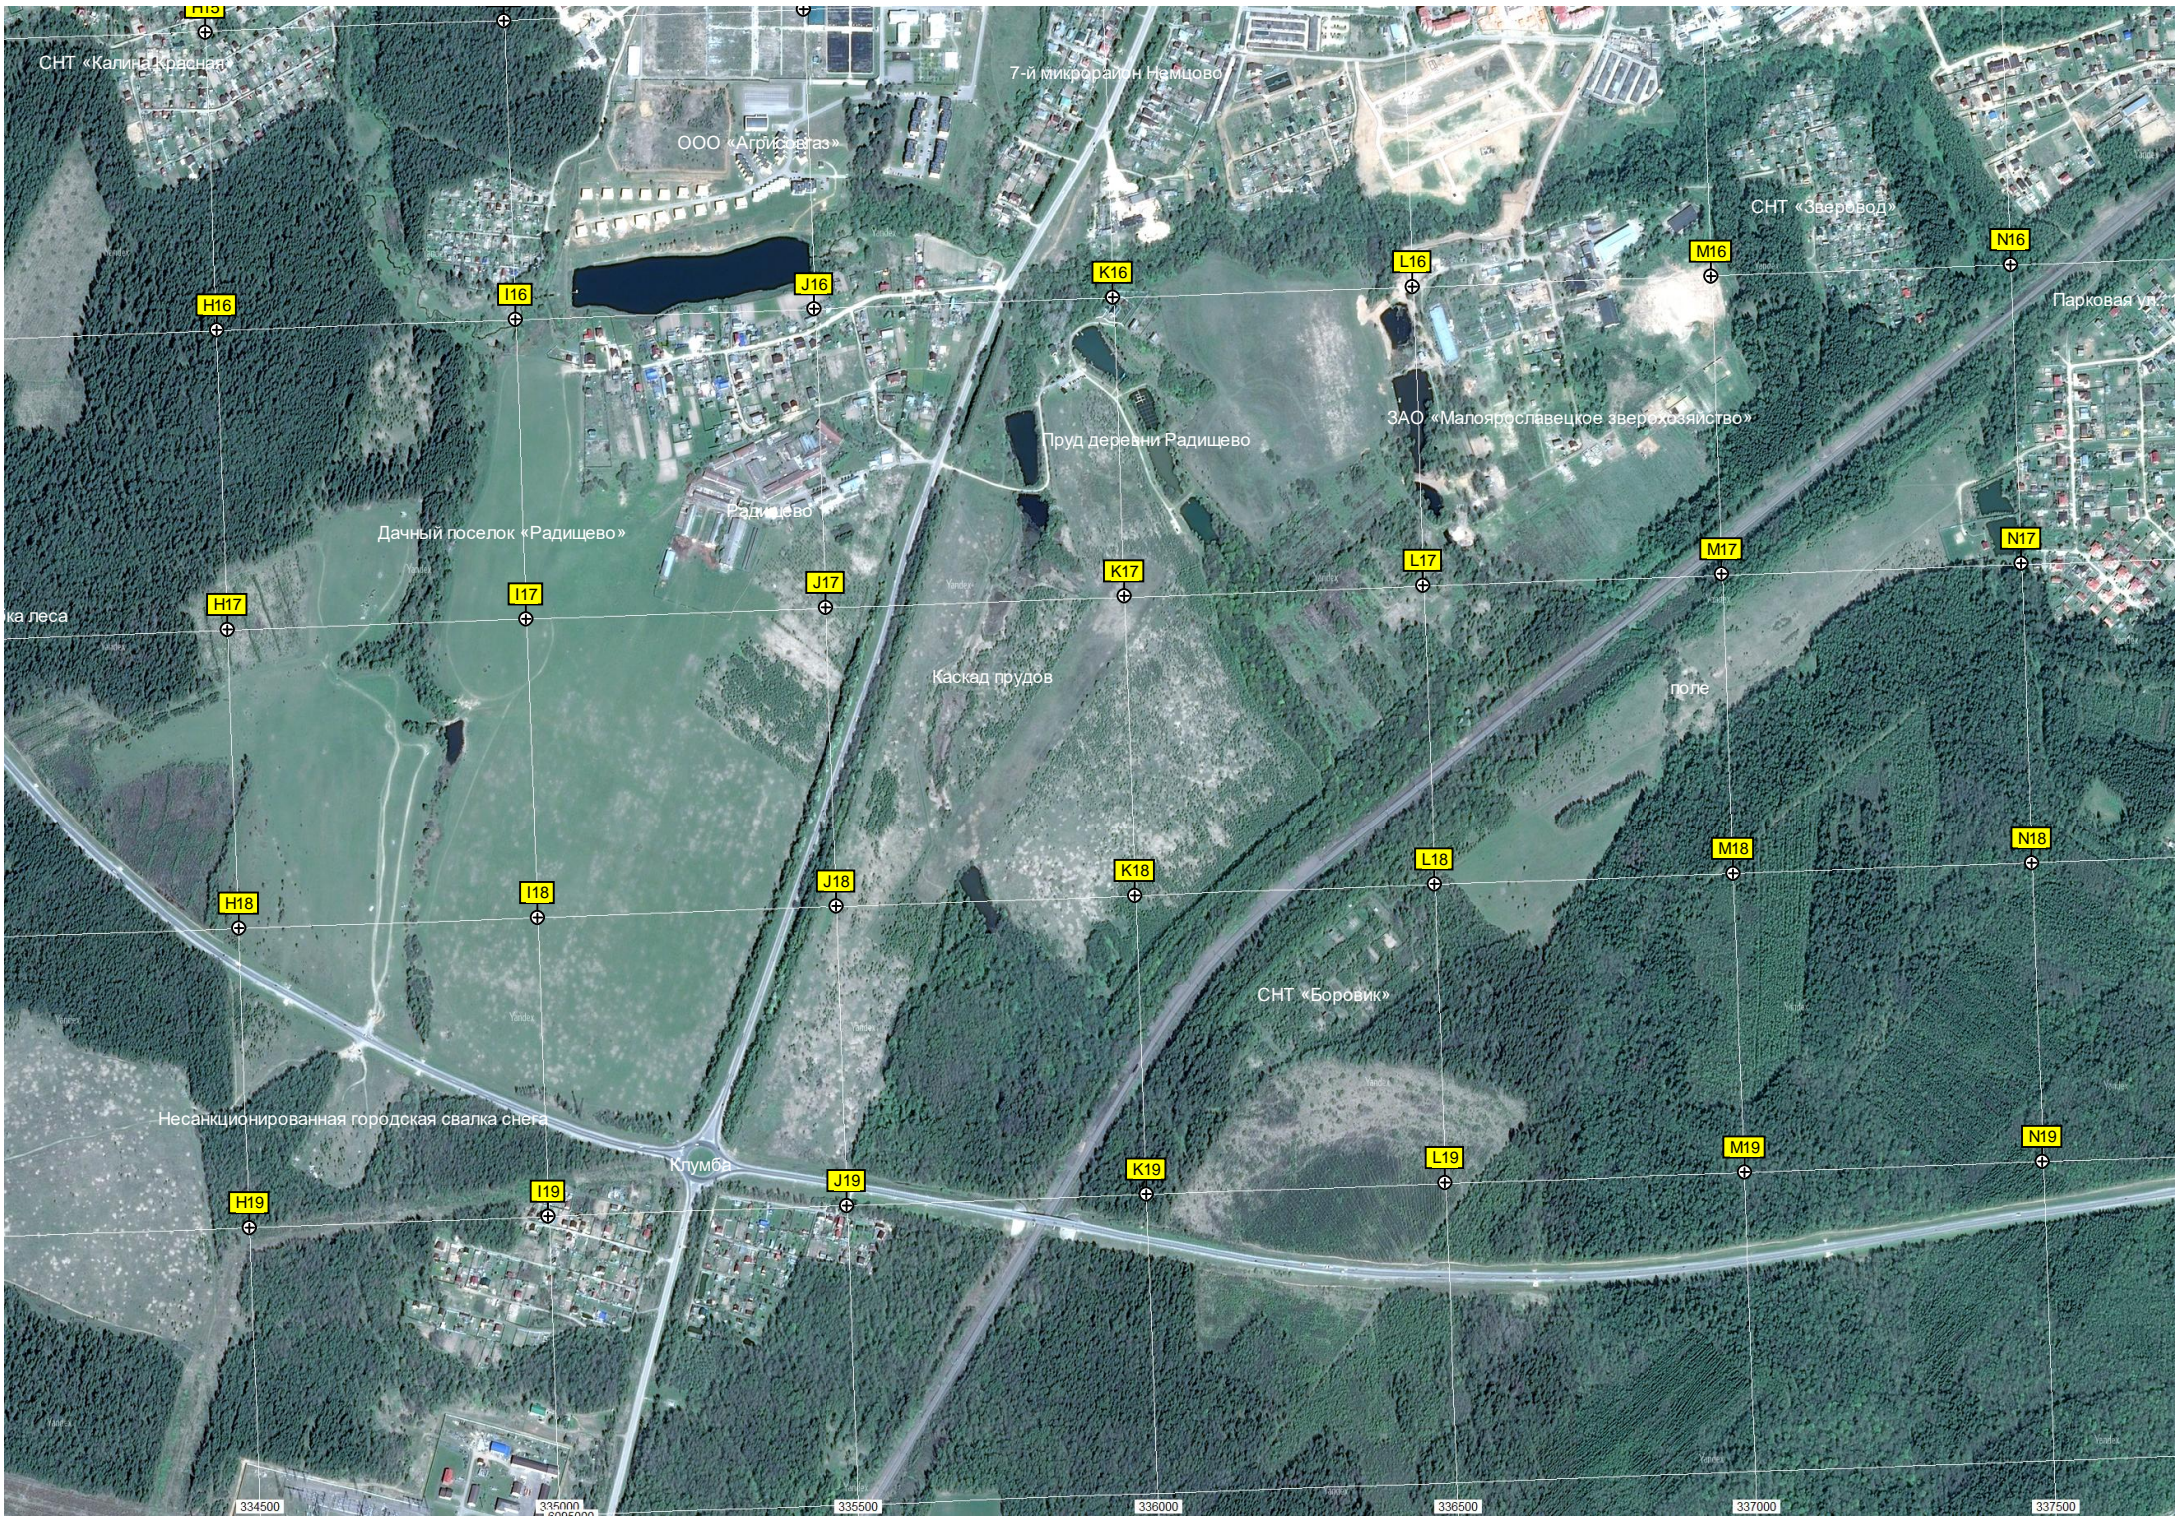

СНТ «Калина Красная»

7-й микрорайон Намцово

ООО «Агрисгаз»

СНТ «Зверьвод»

Парковая ул.

Дачный поселок «Радищево»

Пруд деревни Радищево

ЗАО «Малоярославское зверьхозяйство»

Каскад прудов

поле

Несанкционированная городская свалка снега

СНТ «Боровик»

Клумба

334500

335000

335500

336000

336500

337000

337500