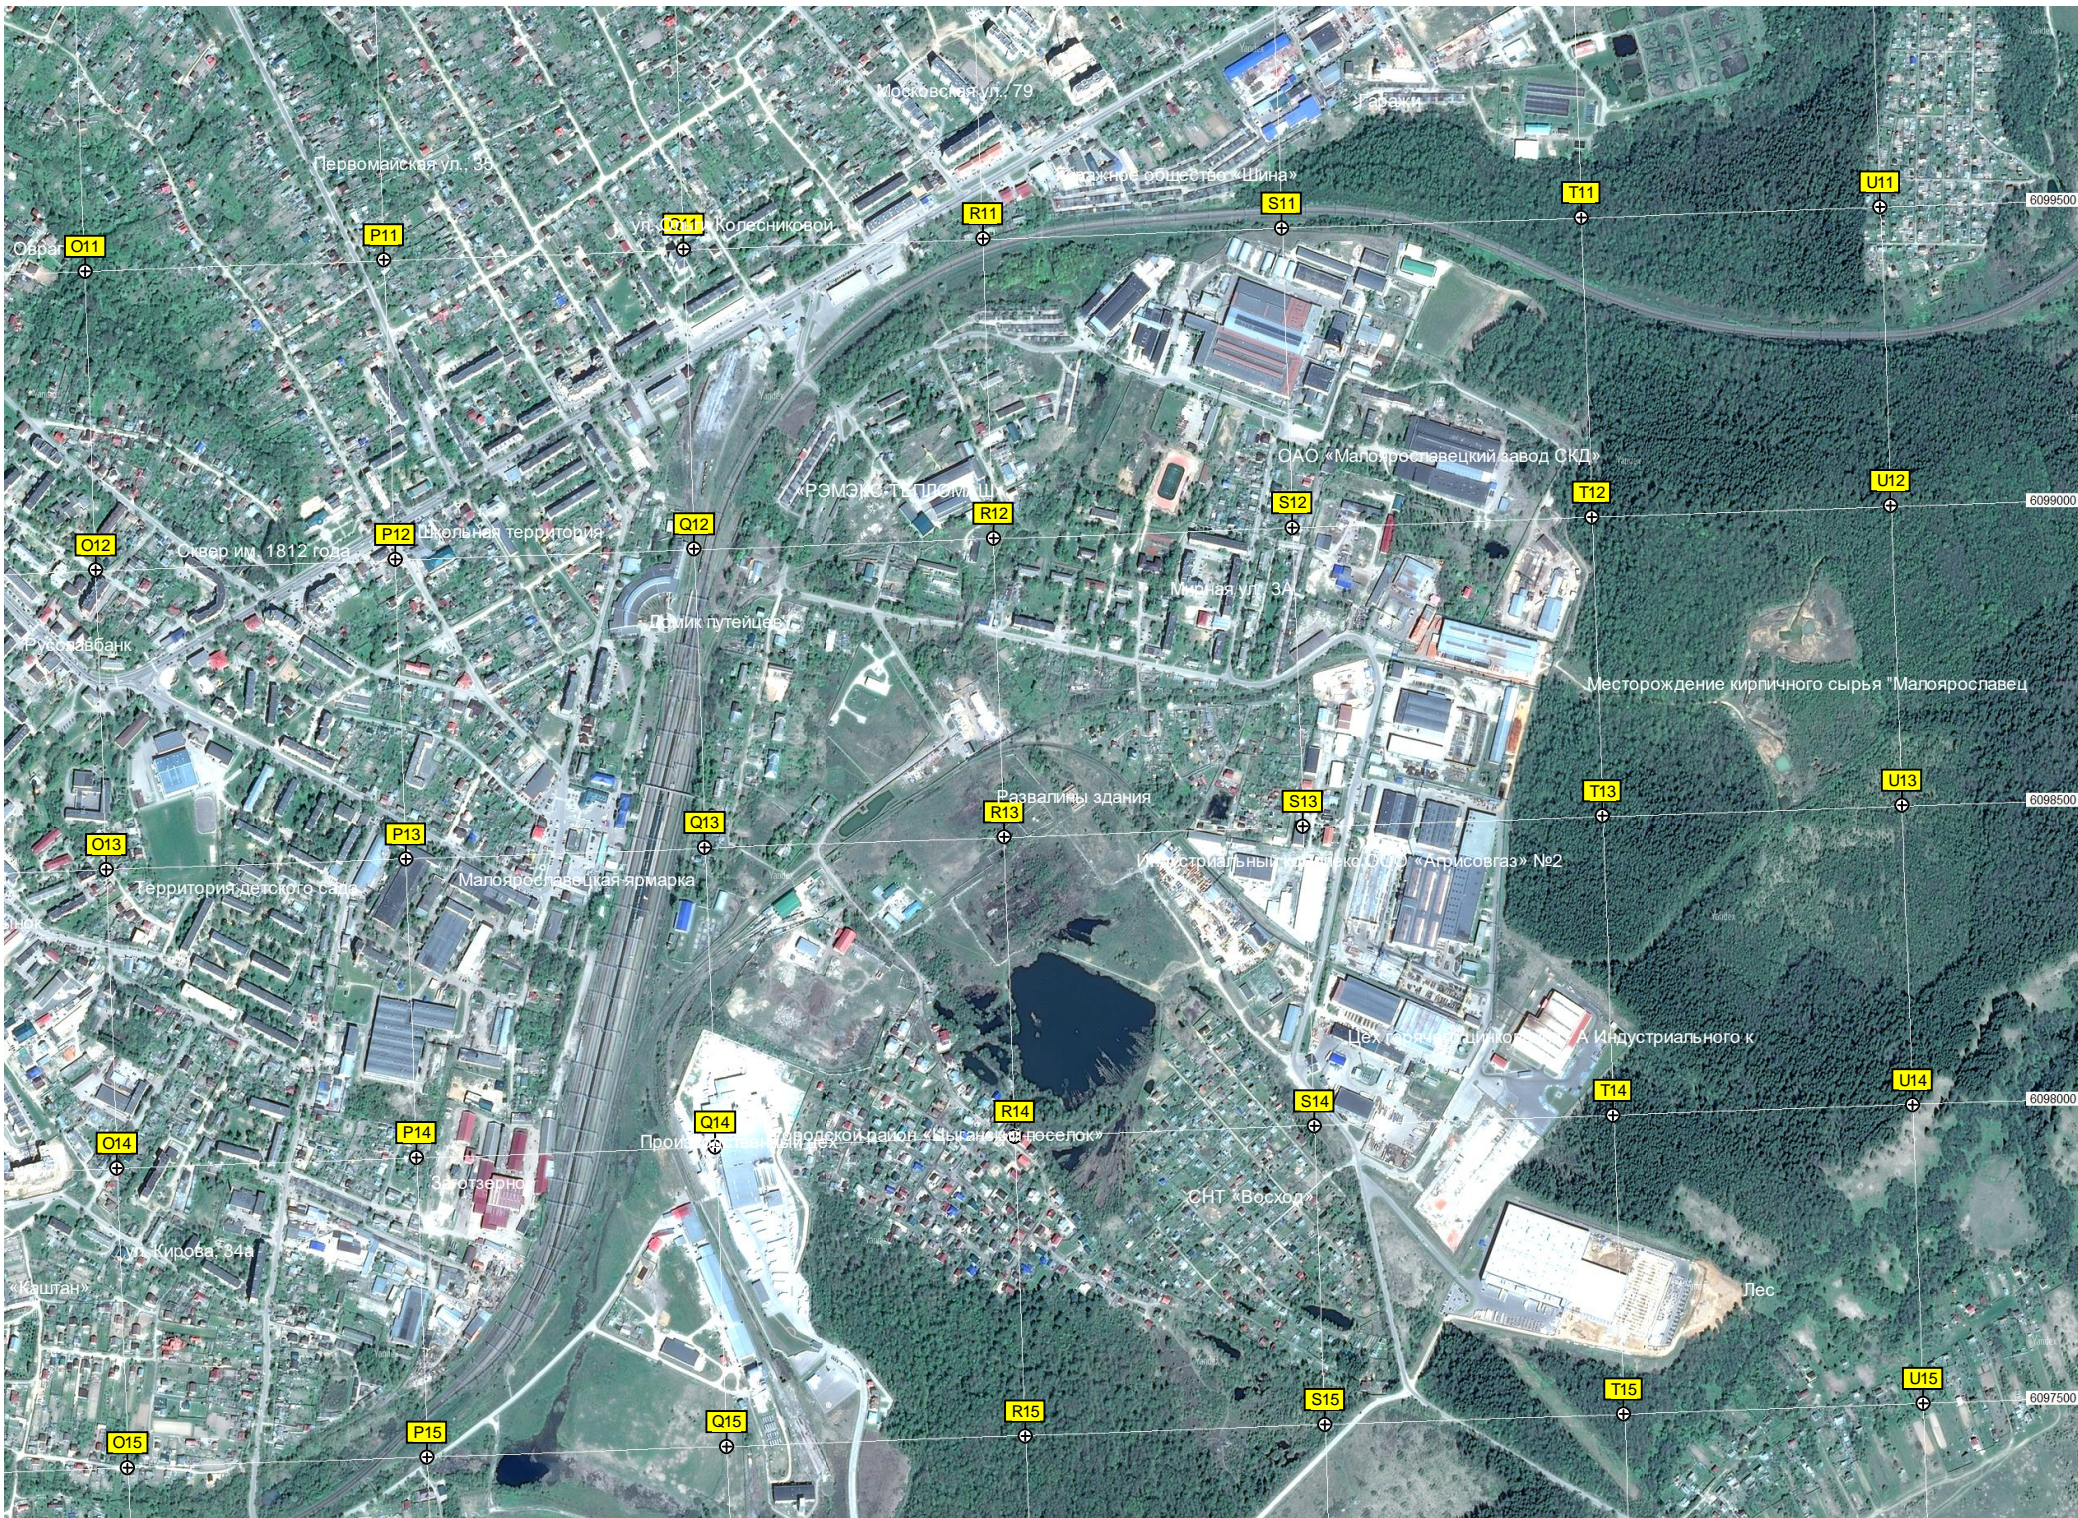

O11

P11

Q11

R11

S11

T11

U11

O12

P12

Q12

R12

S12

T12

U12

O13

P13

Q13

R13

S13

T13

U13

O14

P14

Q14

R14

S14

T14

U14

O15

P15

Q15

R15

S15

T15

U15

Первомайская ул. 35

Свердл

Сверд им. 1812 года

Рубоабанк

Территория детского сада

Ул. Кирова, 34а

«Каштан»

Московская ул. 79

Ул. Колесниковой

Школьная территория

Домик путейцев

Малоярославская ярмарка

Заботзерно

ХРЭМЭЖС ТЕПРОМ Ш

Развалины здания

Проектный район «Сыганок» поселок

Таджикское общество «Шина»

ОАО «Малоярославский завод СКД»

Индустриальный блок ООО «Агрисовгаз» №2

СНТ «Восход»

Абажи

Месторождение кирпичного сырья «Малоярославец»

Лес

6099500

6099500

6099500

6099500

6097500