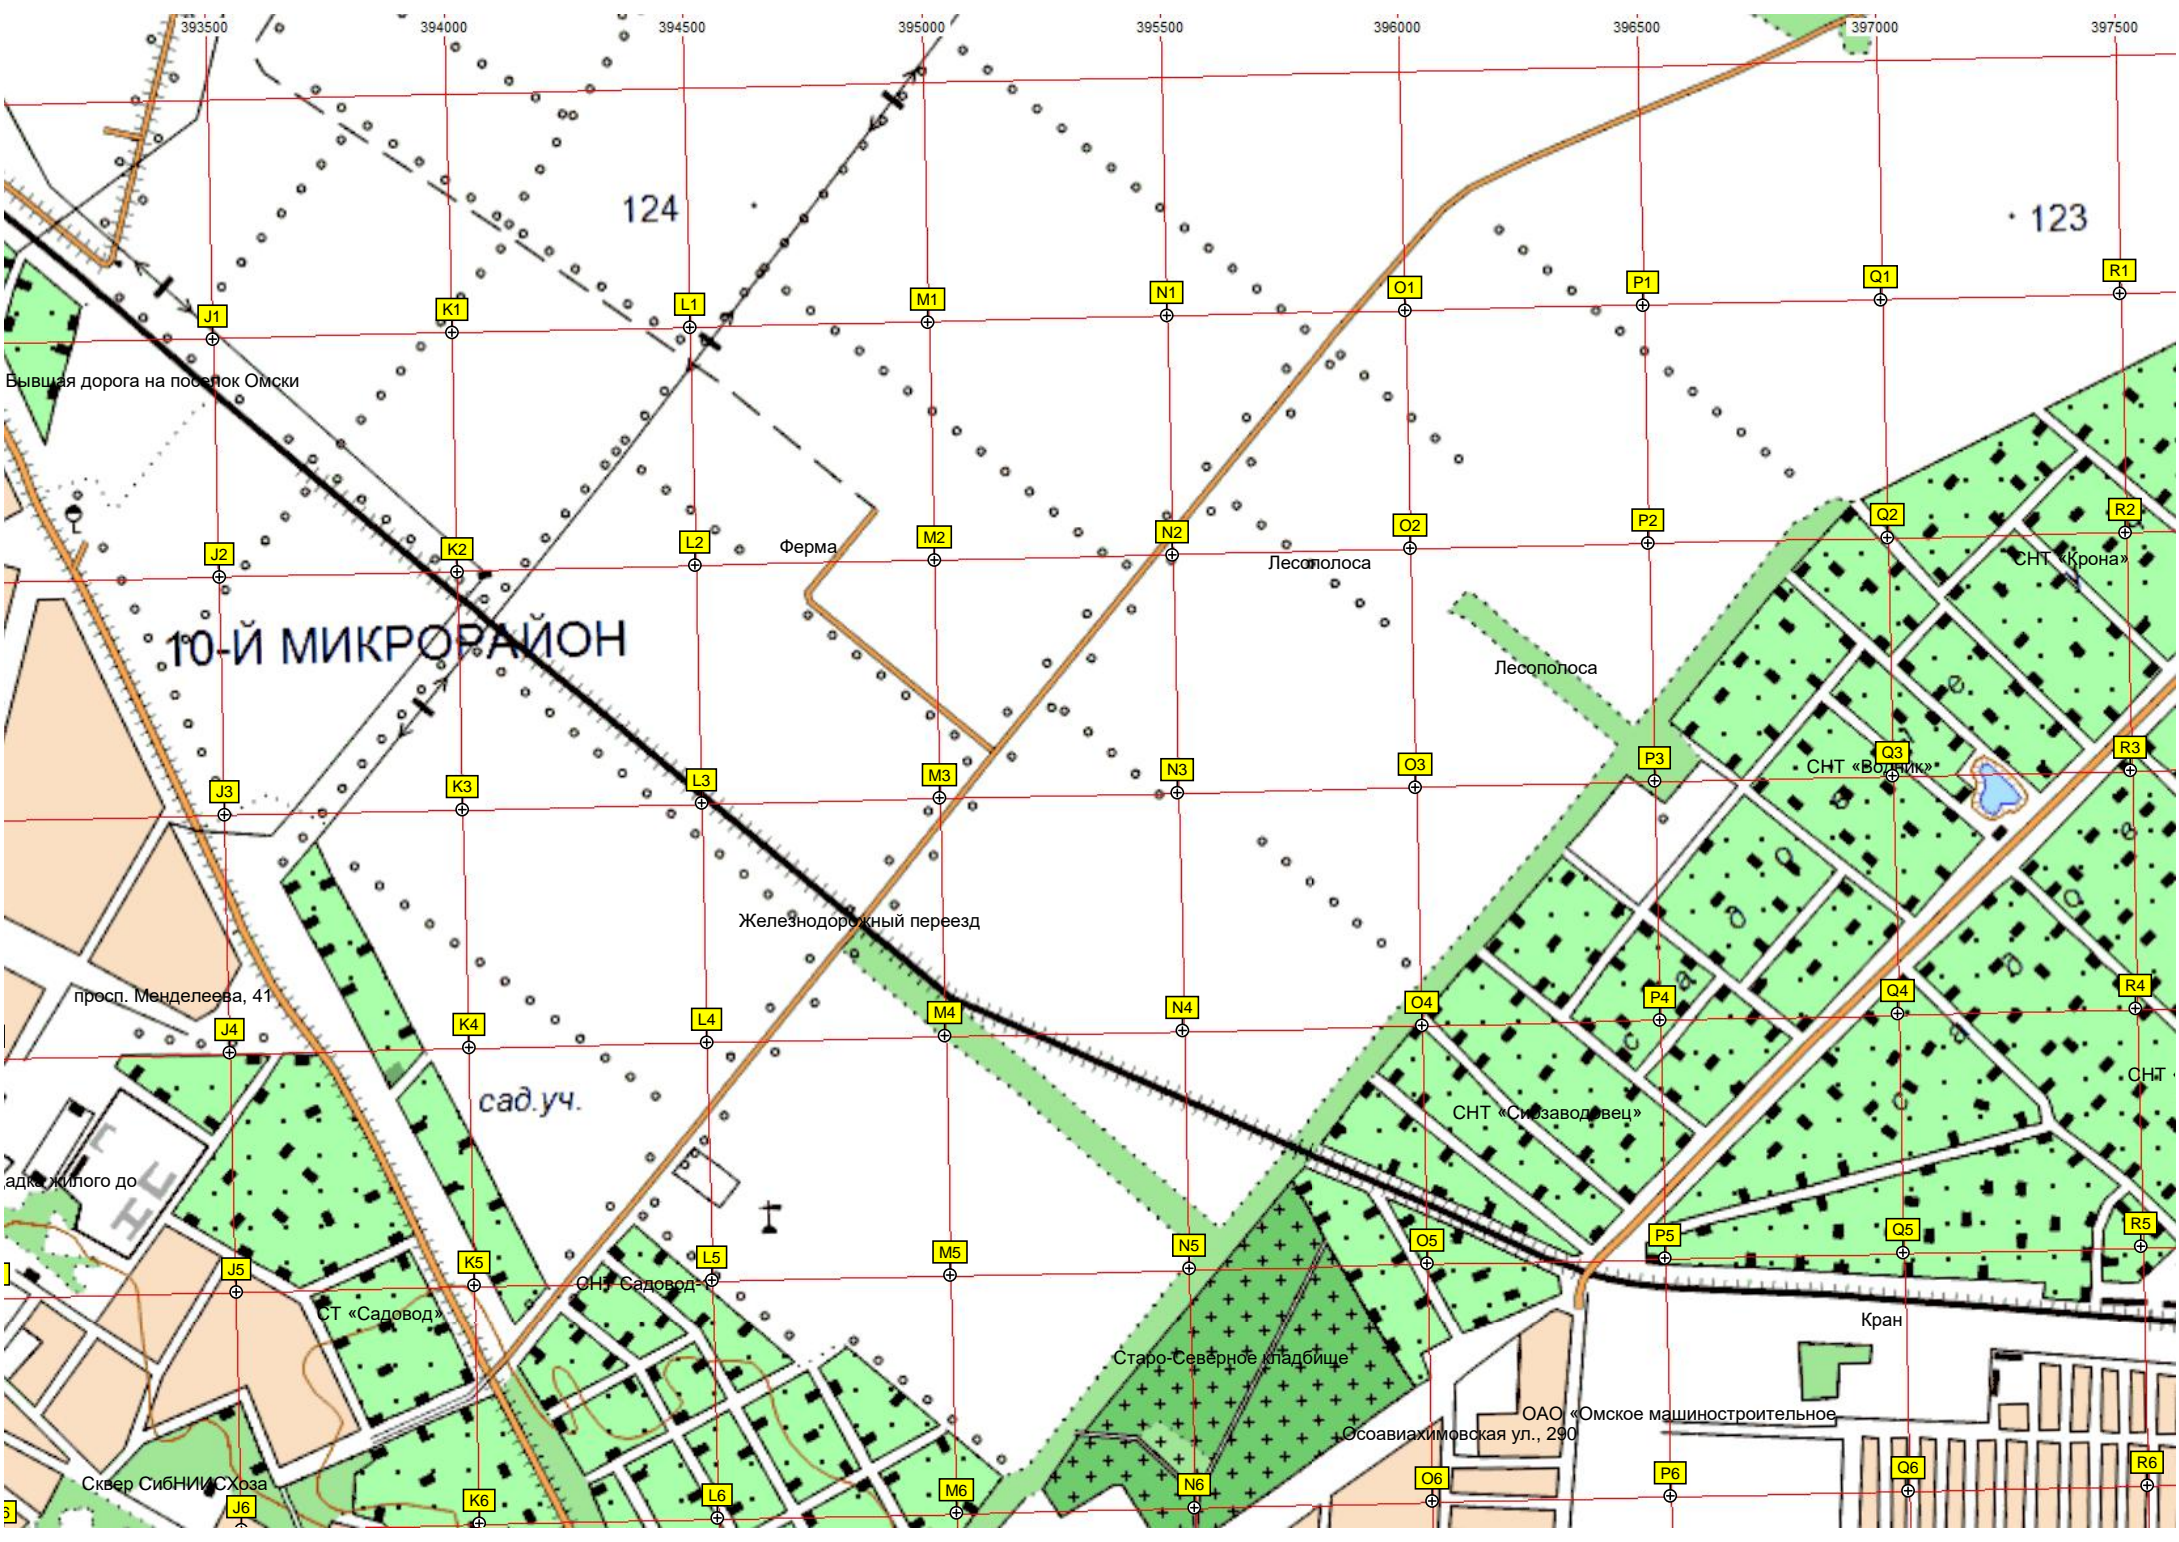

10-Й МИКРОРАЙОН

Вывозная дорога на поселок Омски

Ферма

Лесополоса

Лесополоса

Железнодорожный переезд

просп. Менделеева, 41

сад.уч.

адм. жилого до

СНТ «Садовод»

СНТ «Садовод»

Старо-Северное кладбище

Кран

ОАО «Омское машиностроительное»
Осоавиахимовская ул., 290

Сквер СибНИИ СХоза

СНТ «Крона»

СНТ «Волжик»

СНТ «Сибзаводвец»

СНТ