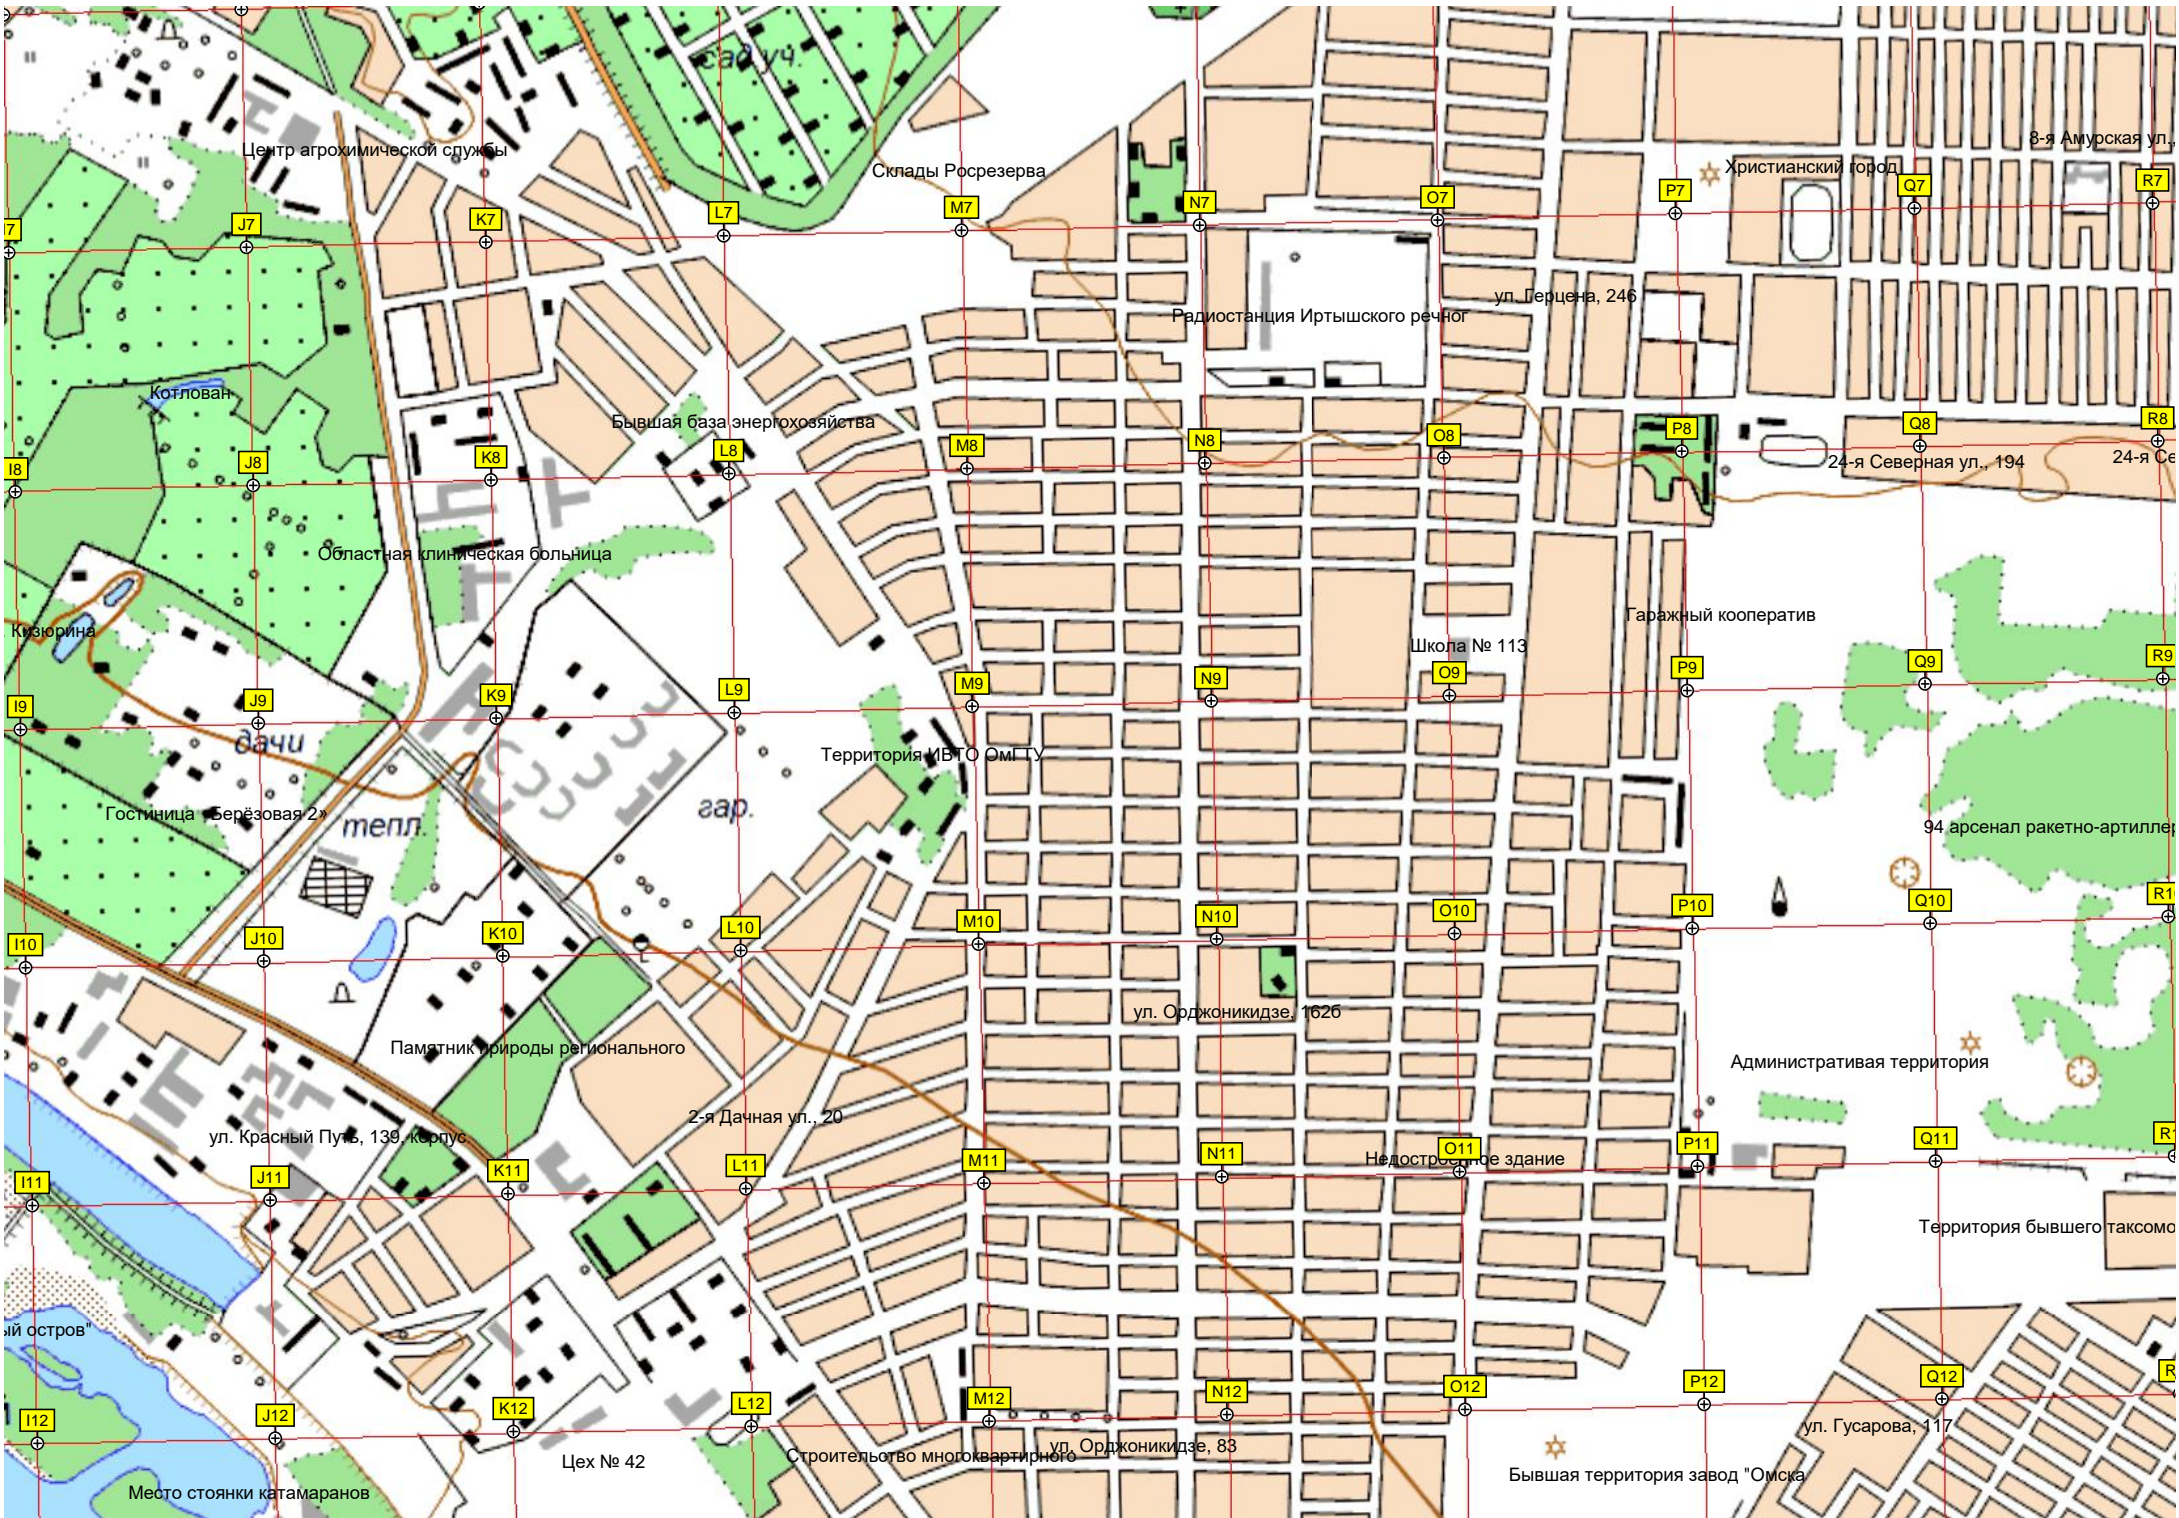

Центр агрохимической службы

Склады Росрезерва

Христианский город

8-я Амурская ул.

Радиостанция Иртышского речного

ул. Герцена, 246

Бывшая база энергохозяйства

24-я Северная ул., 194

24-я Се

Областная клиническая больница

Гаражный кооператив

Школа № 113

Территория ИВТО ОмГТУ

94 арсенал ракетно-артиллер

Гостиница «Берёзовая 2»

тепл.

гар.

Памятник природы регионального

ул. Орджоникидзе, 1626

Административная территория

ул. Красный Путь, 139, корпус

2-я Дачная ул., 20

Недостроенное здание

Территория бывшего таксо

ий остров'

Цех № 42

Строительство многоквартирного

ул. Орджоникидзе, 83

Бывшая территория завод "Омска

ул. Гусарова, 117

Место стоянки катамаранов