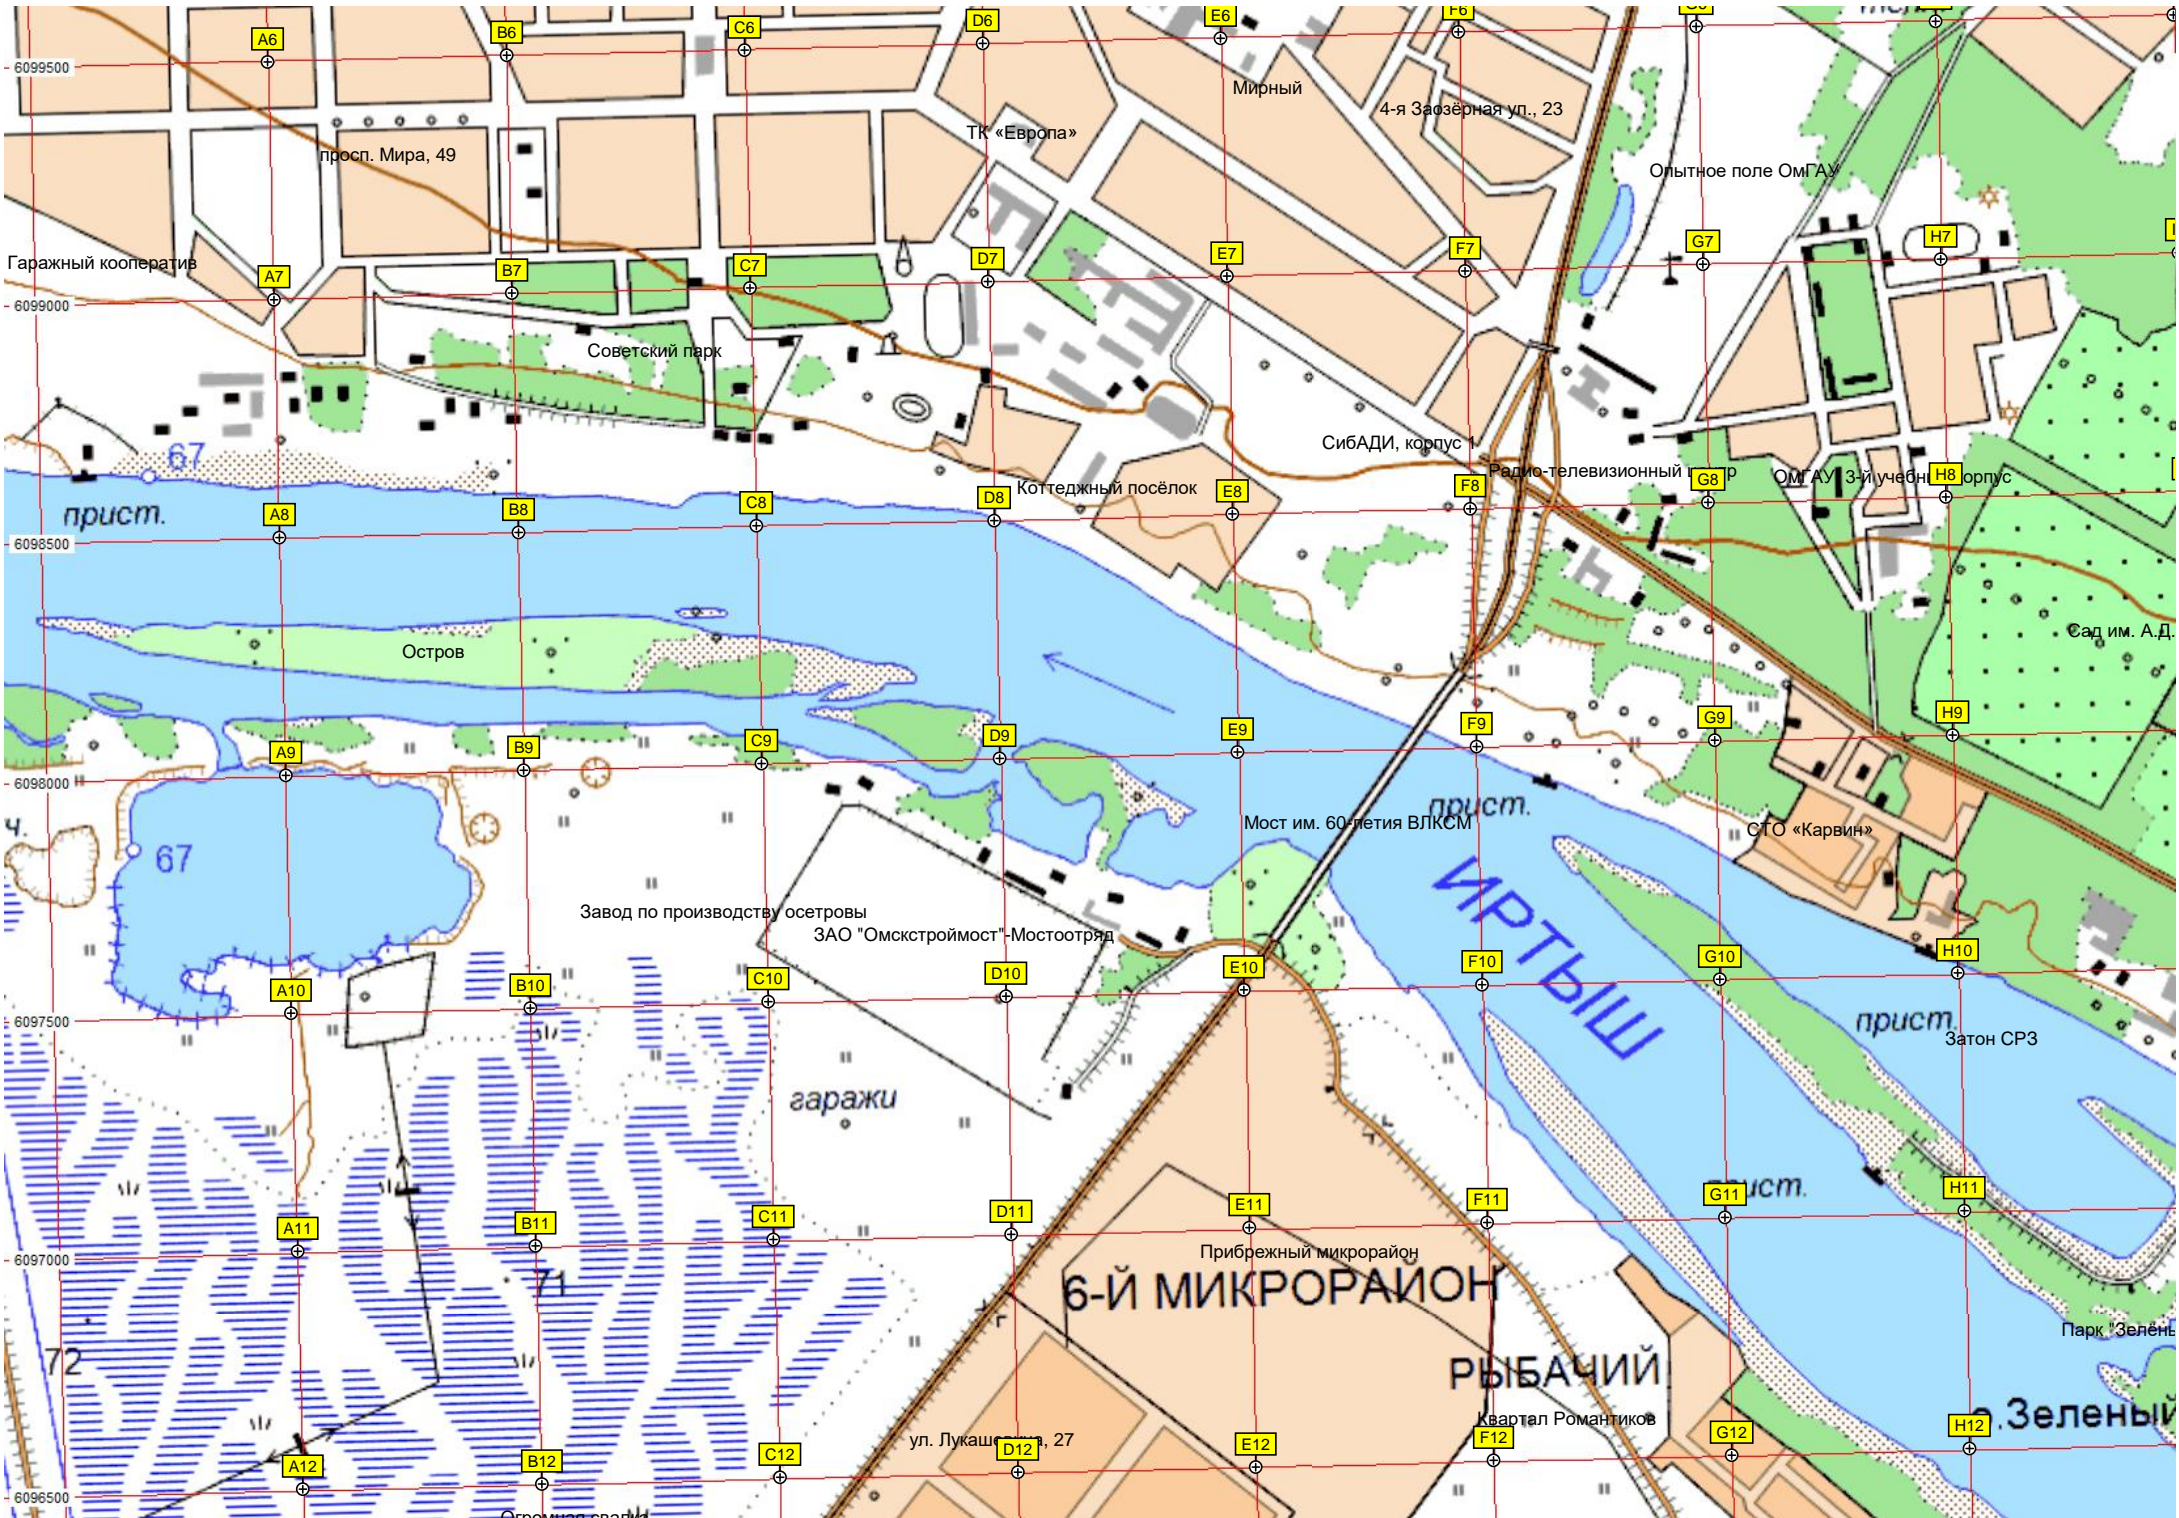

6099500

6099000

6098500

6098000

6097500

6097000

6096500

A6

B6

C6

D6

E6

F6

G6

A7

B7

C7

D7

E7

F7

G7

H7

A8

B8

C8

D8

E8

F8

G8

H8

A9

B9

C9

D9

E9

F9

G9

H9

A10

B10

C10

D10

E10

F10

G10

H10

A11

B11

C11

D11

E11

F11

G11

H11

A12

B12

C12

D12

E12

F12

G12

H12

просп. Мира, 49

ТК «Европа»

Мирный

4-я Задёрная ул., 23

Опытное поле ОмГАУ

Гаражный кооператив

Советский парк

СибАДИ, корпус

Радио-телевизионный

ОмГАУ 3-й учебный корпус

Коттеджный посёлок

Сад им. А.Д.

Остров

Мост им. 60-летия ВЛКСМ

СТО «Карвин»

Завод по производству осетровы
ЗАО «Омкстроймост»-Мостоотряд

Затон СРЗ

гаражи

Прибрежный микрорайон

6-Й МИКРОРАЙОН

РЫБАЧИЙ

ул. Лукаш, 27

Квартал Романтиков

Парк «Зелёный»

Зелёный

прест.

прест.

прест.

прест.

72

71

67

67