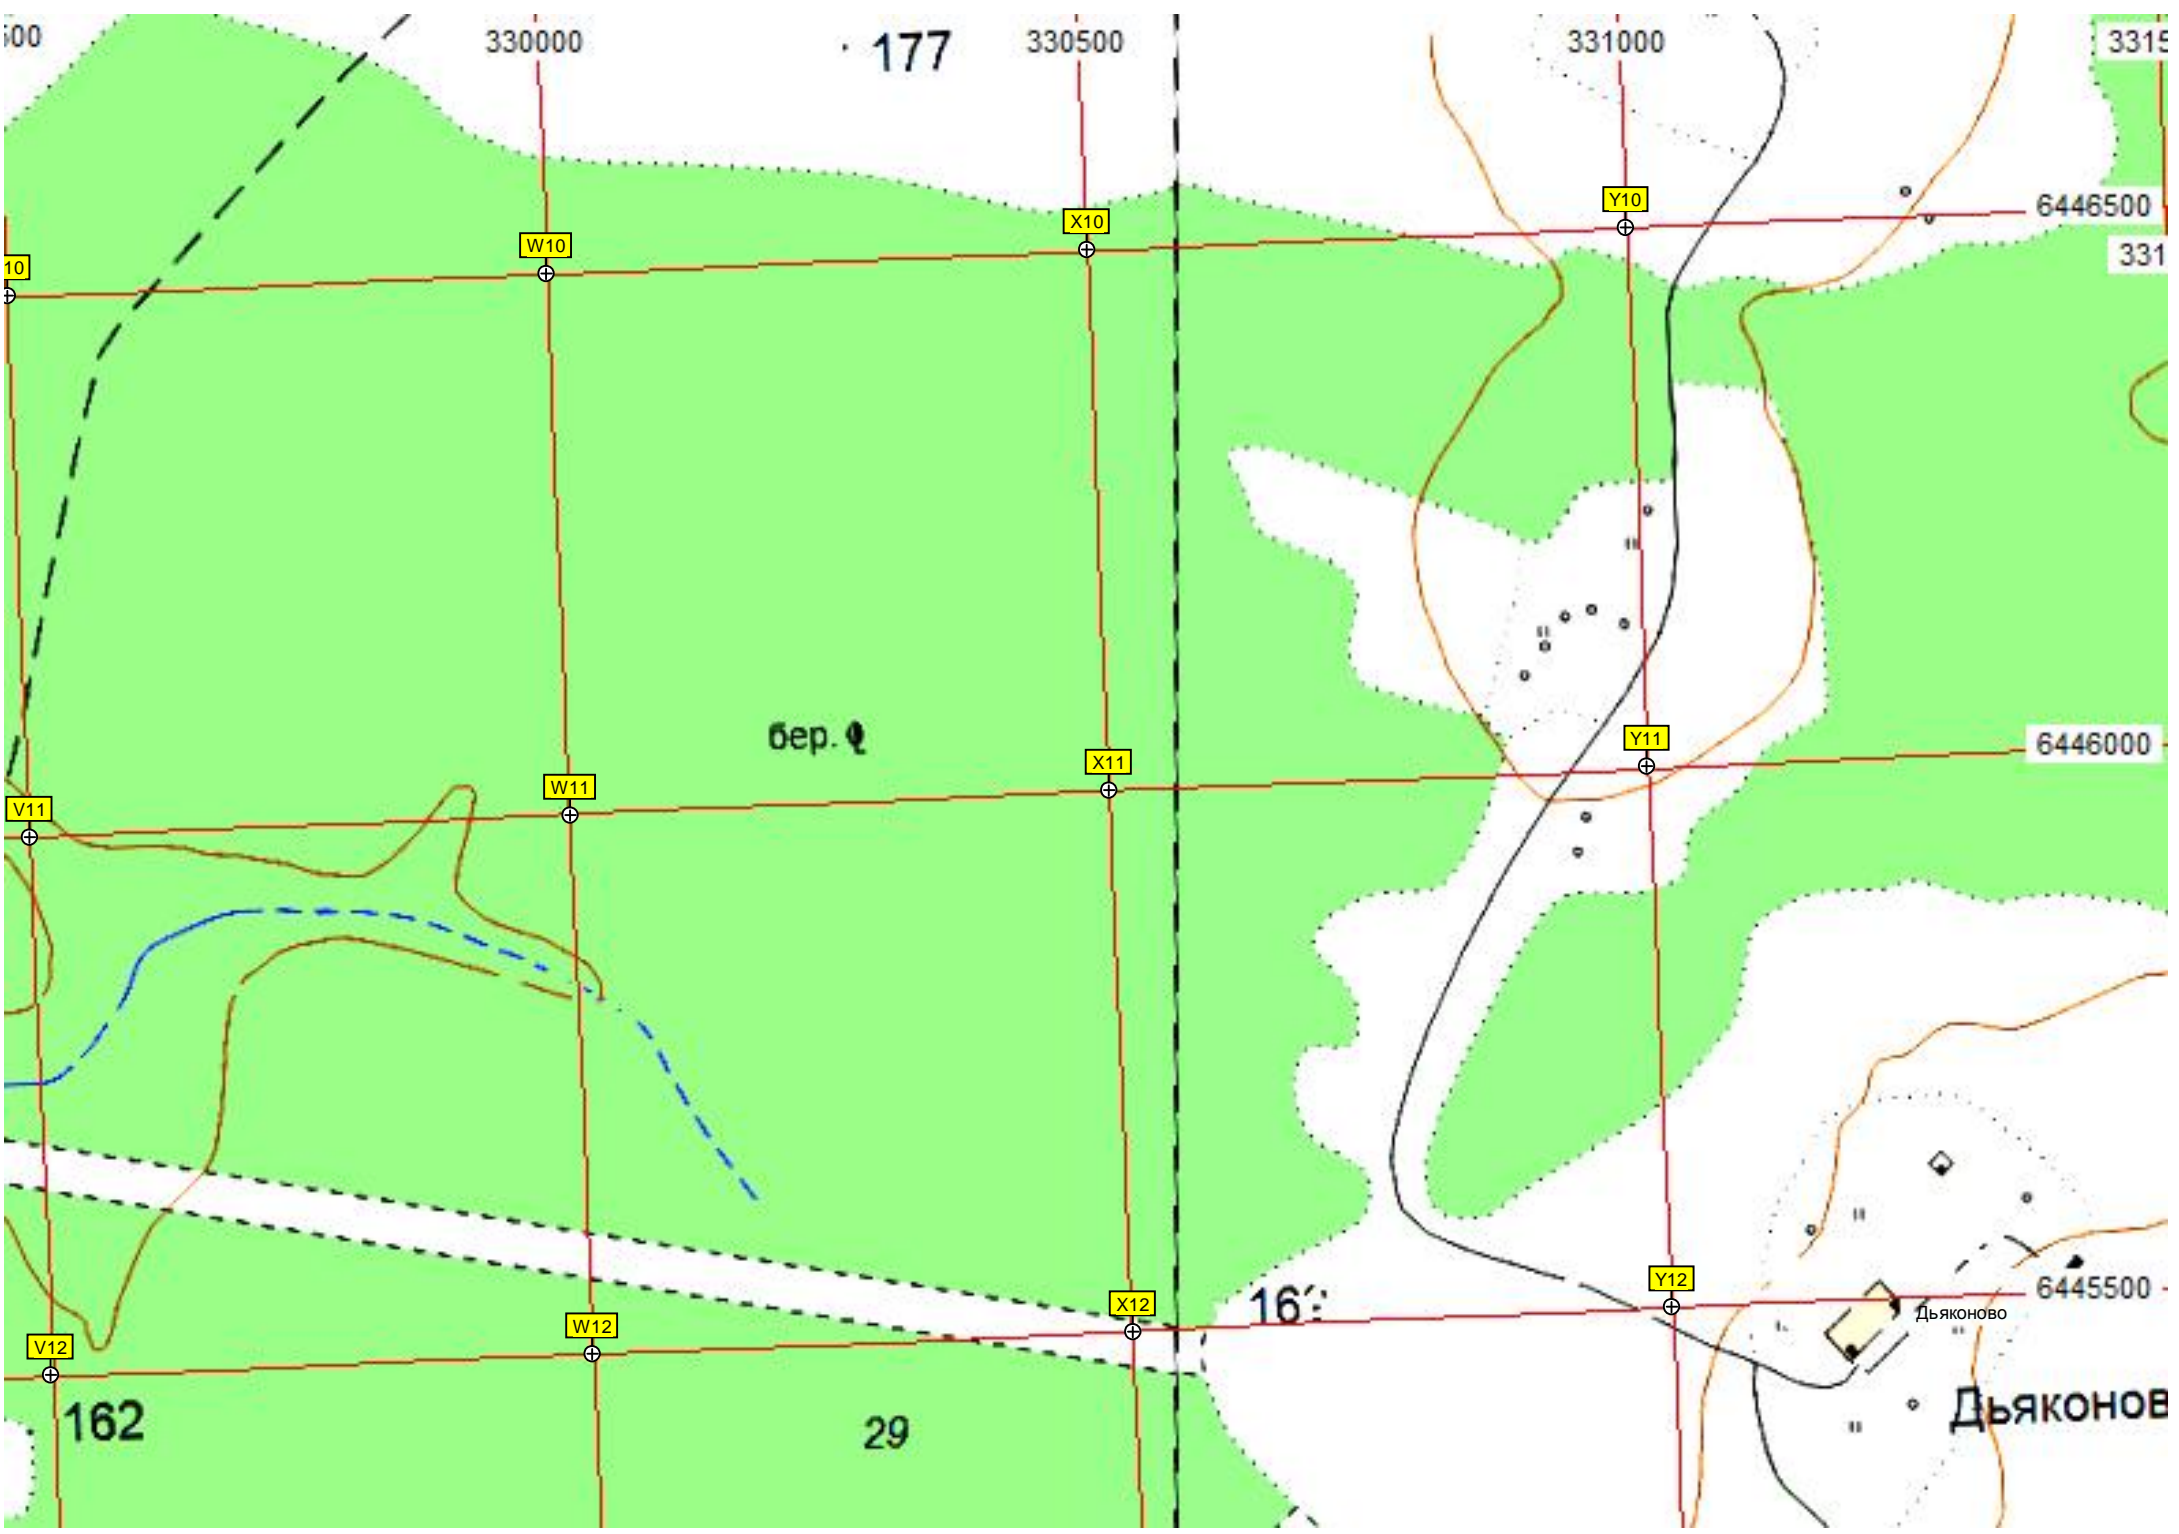

132

ур. Зыково

бер.  
ель

Починок  
(нежил.)

143

6445500

K12

L12

M14

- 6444500

123

150

154

28

R13

S13

Семеново

154

166

153

R15

R16

R17

S16

S17

T16

T17

U16

U17

ЮМ (SS-11)

тная площадка