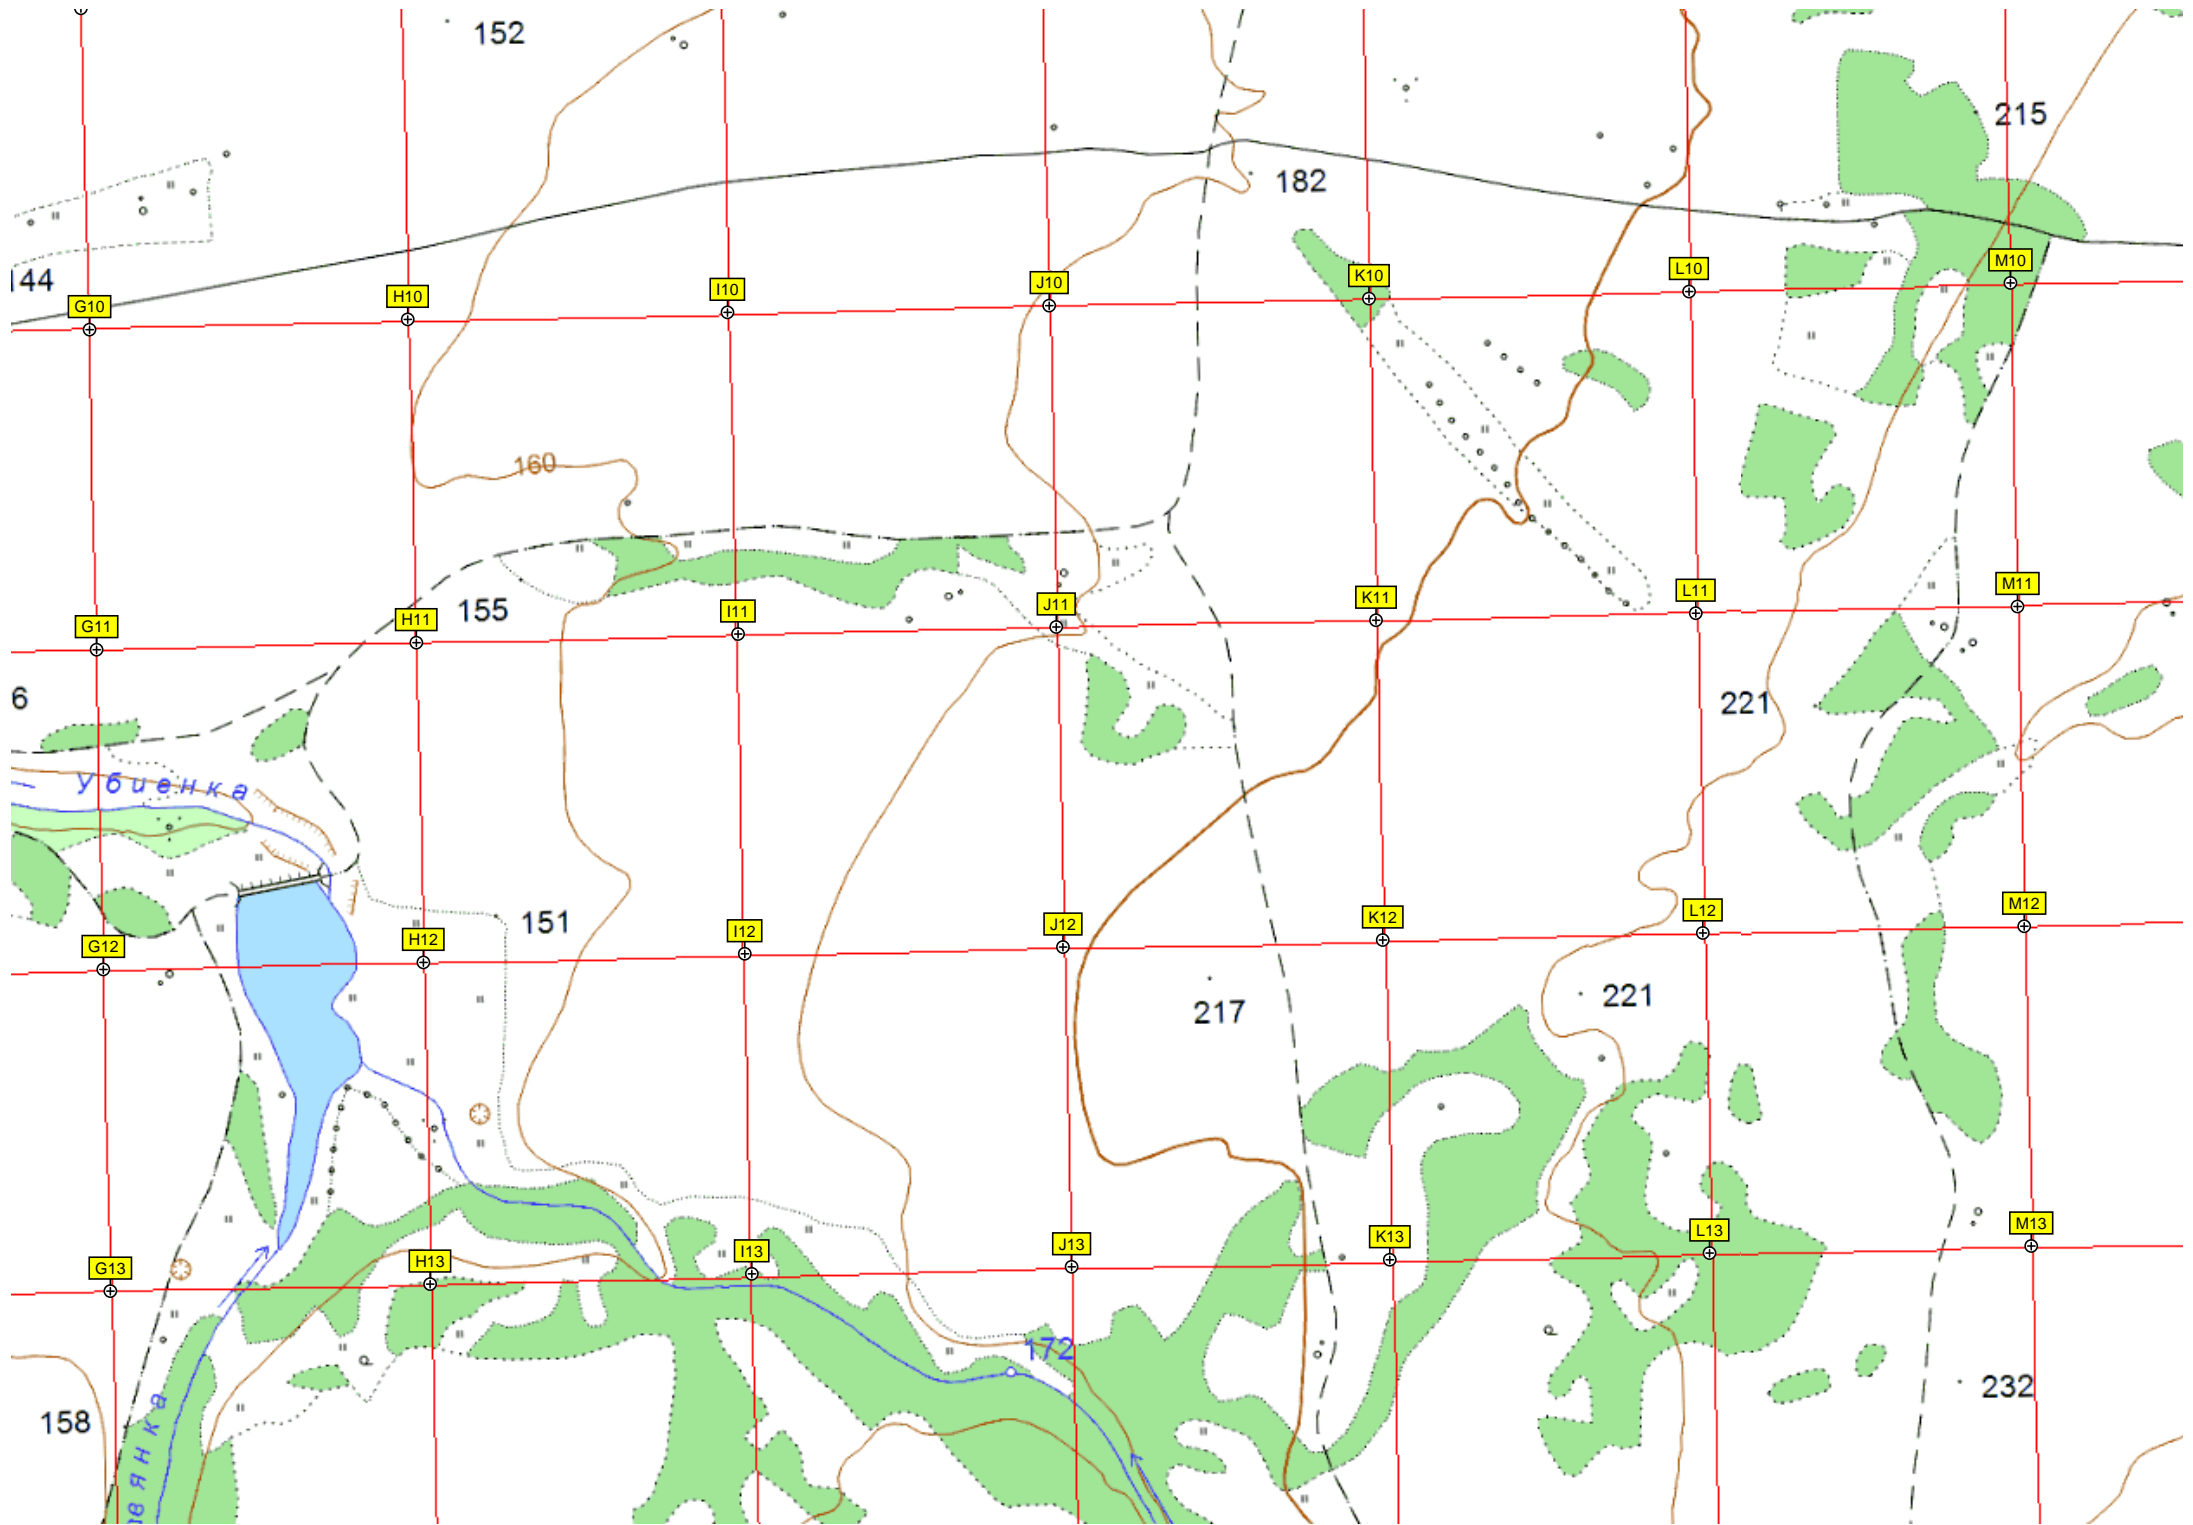

398-й километр автодороги «Нов

A9

B9

C9

D9

E9

F9

A10

F12

A13

B13

C13

D13

E13

F13

14

149

Убленка

Сухоска

осина

397-й километр автодороги «Ф...

СВЯТОЙ ИСТОЧНИК

осина бер.

6167000