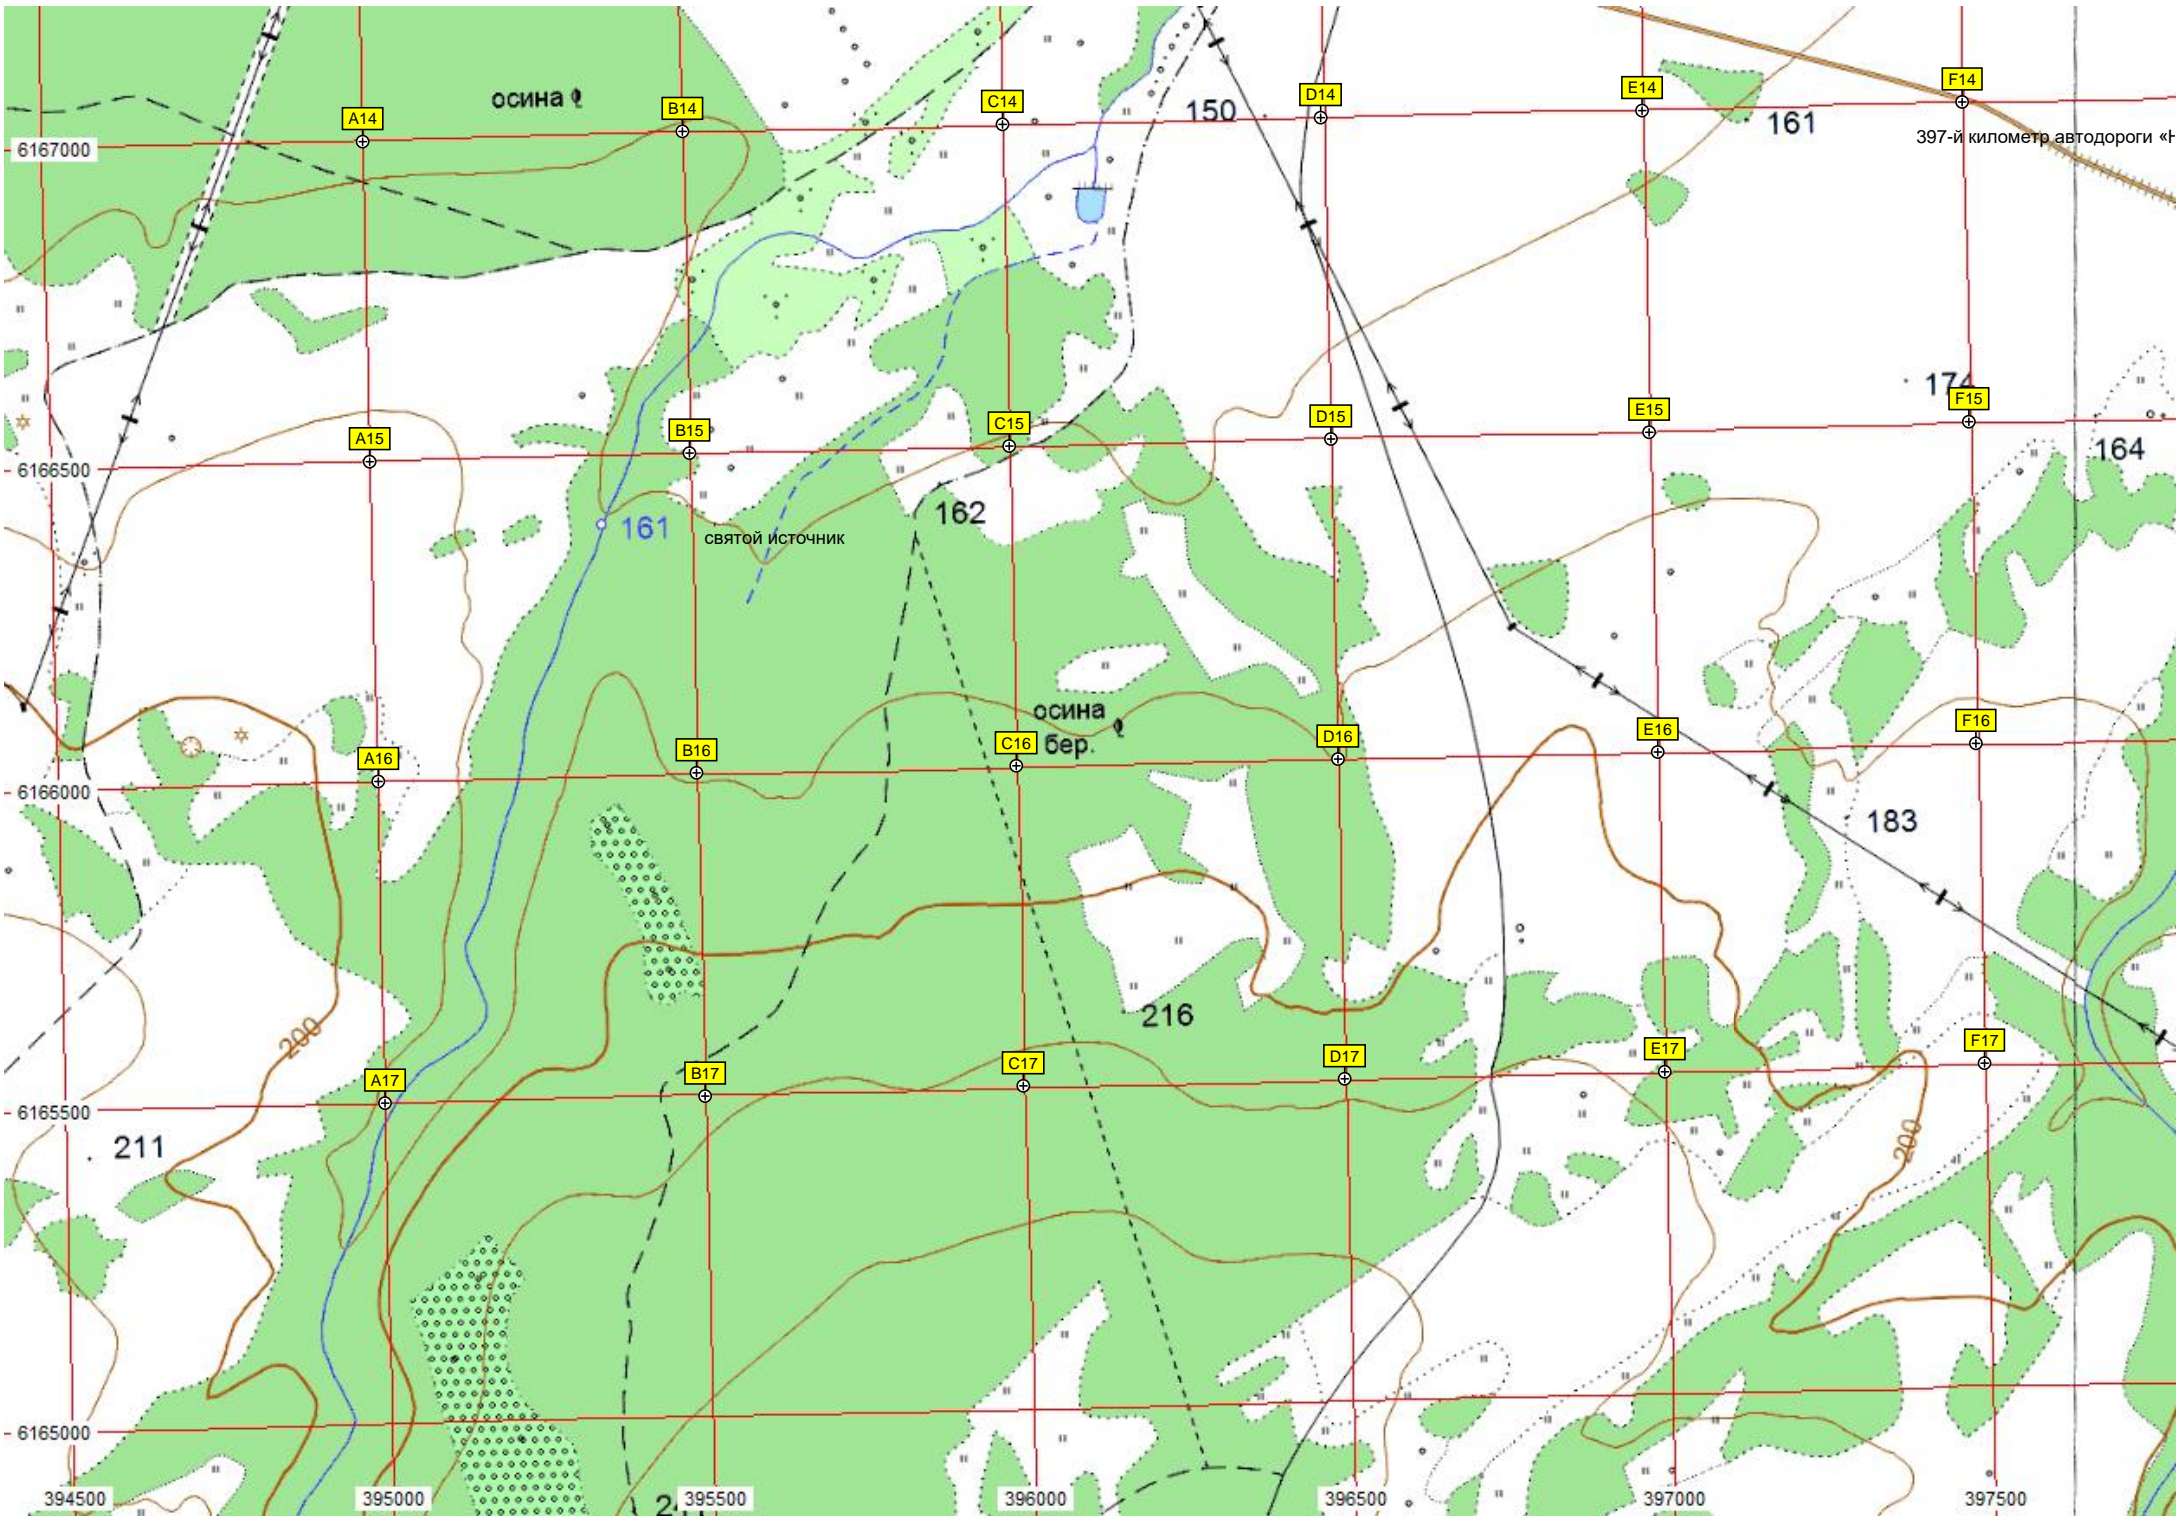

149

Убленка

Сухоска

осина

397-й километр автодороги «Ф...

СВЯТОЙ ИСТОЧНИК

осина бер.

6167000