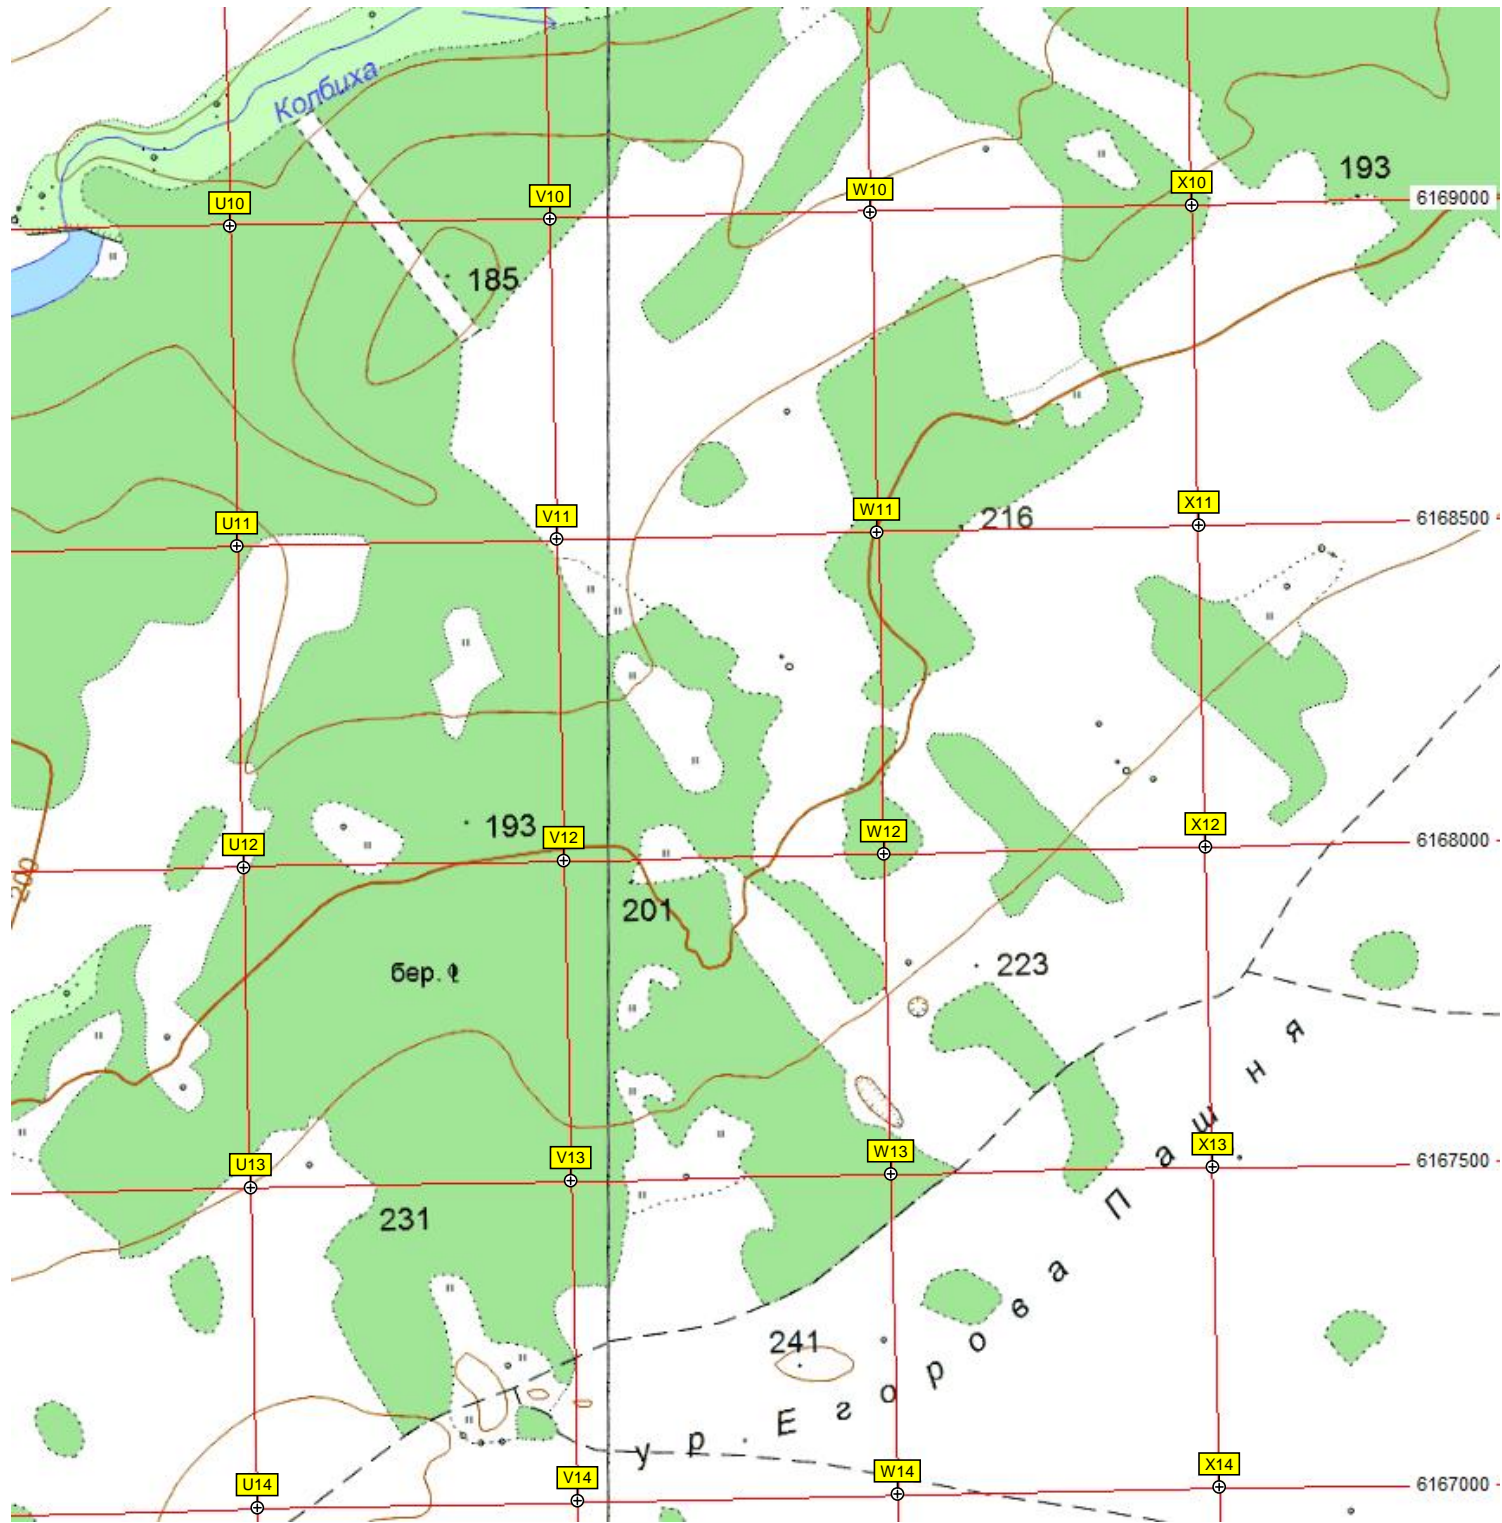

398-й километр автодороги «Нов

A9

B9

C9

D9

E9

F9

A10

F12

A13

B13

C13

D13

E13

F13

14

149

Убленка

Сухоска

осина

397-й километр автодороги «Ф...

СВЯТОЙ ИСТОЧНИК

осина бер.

6167000