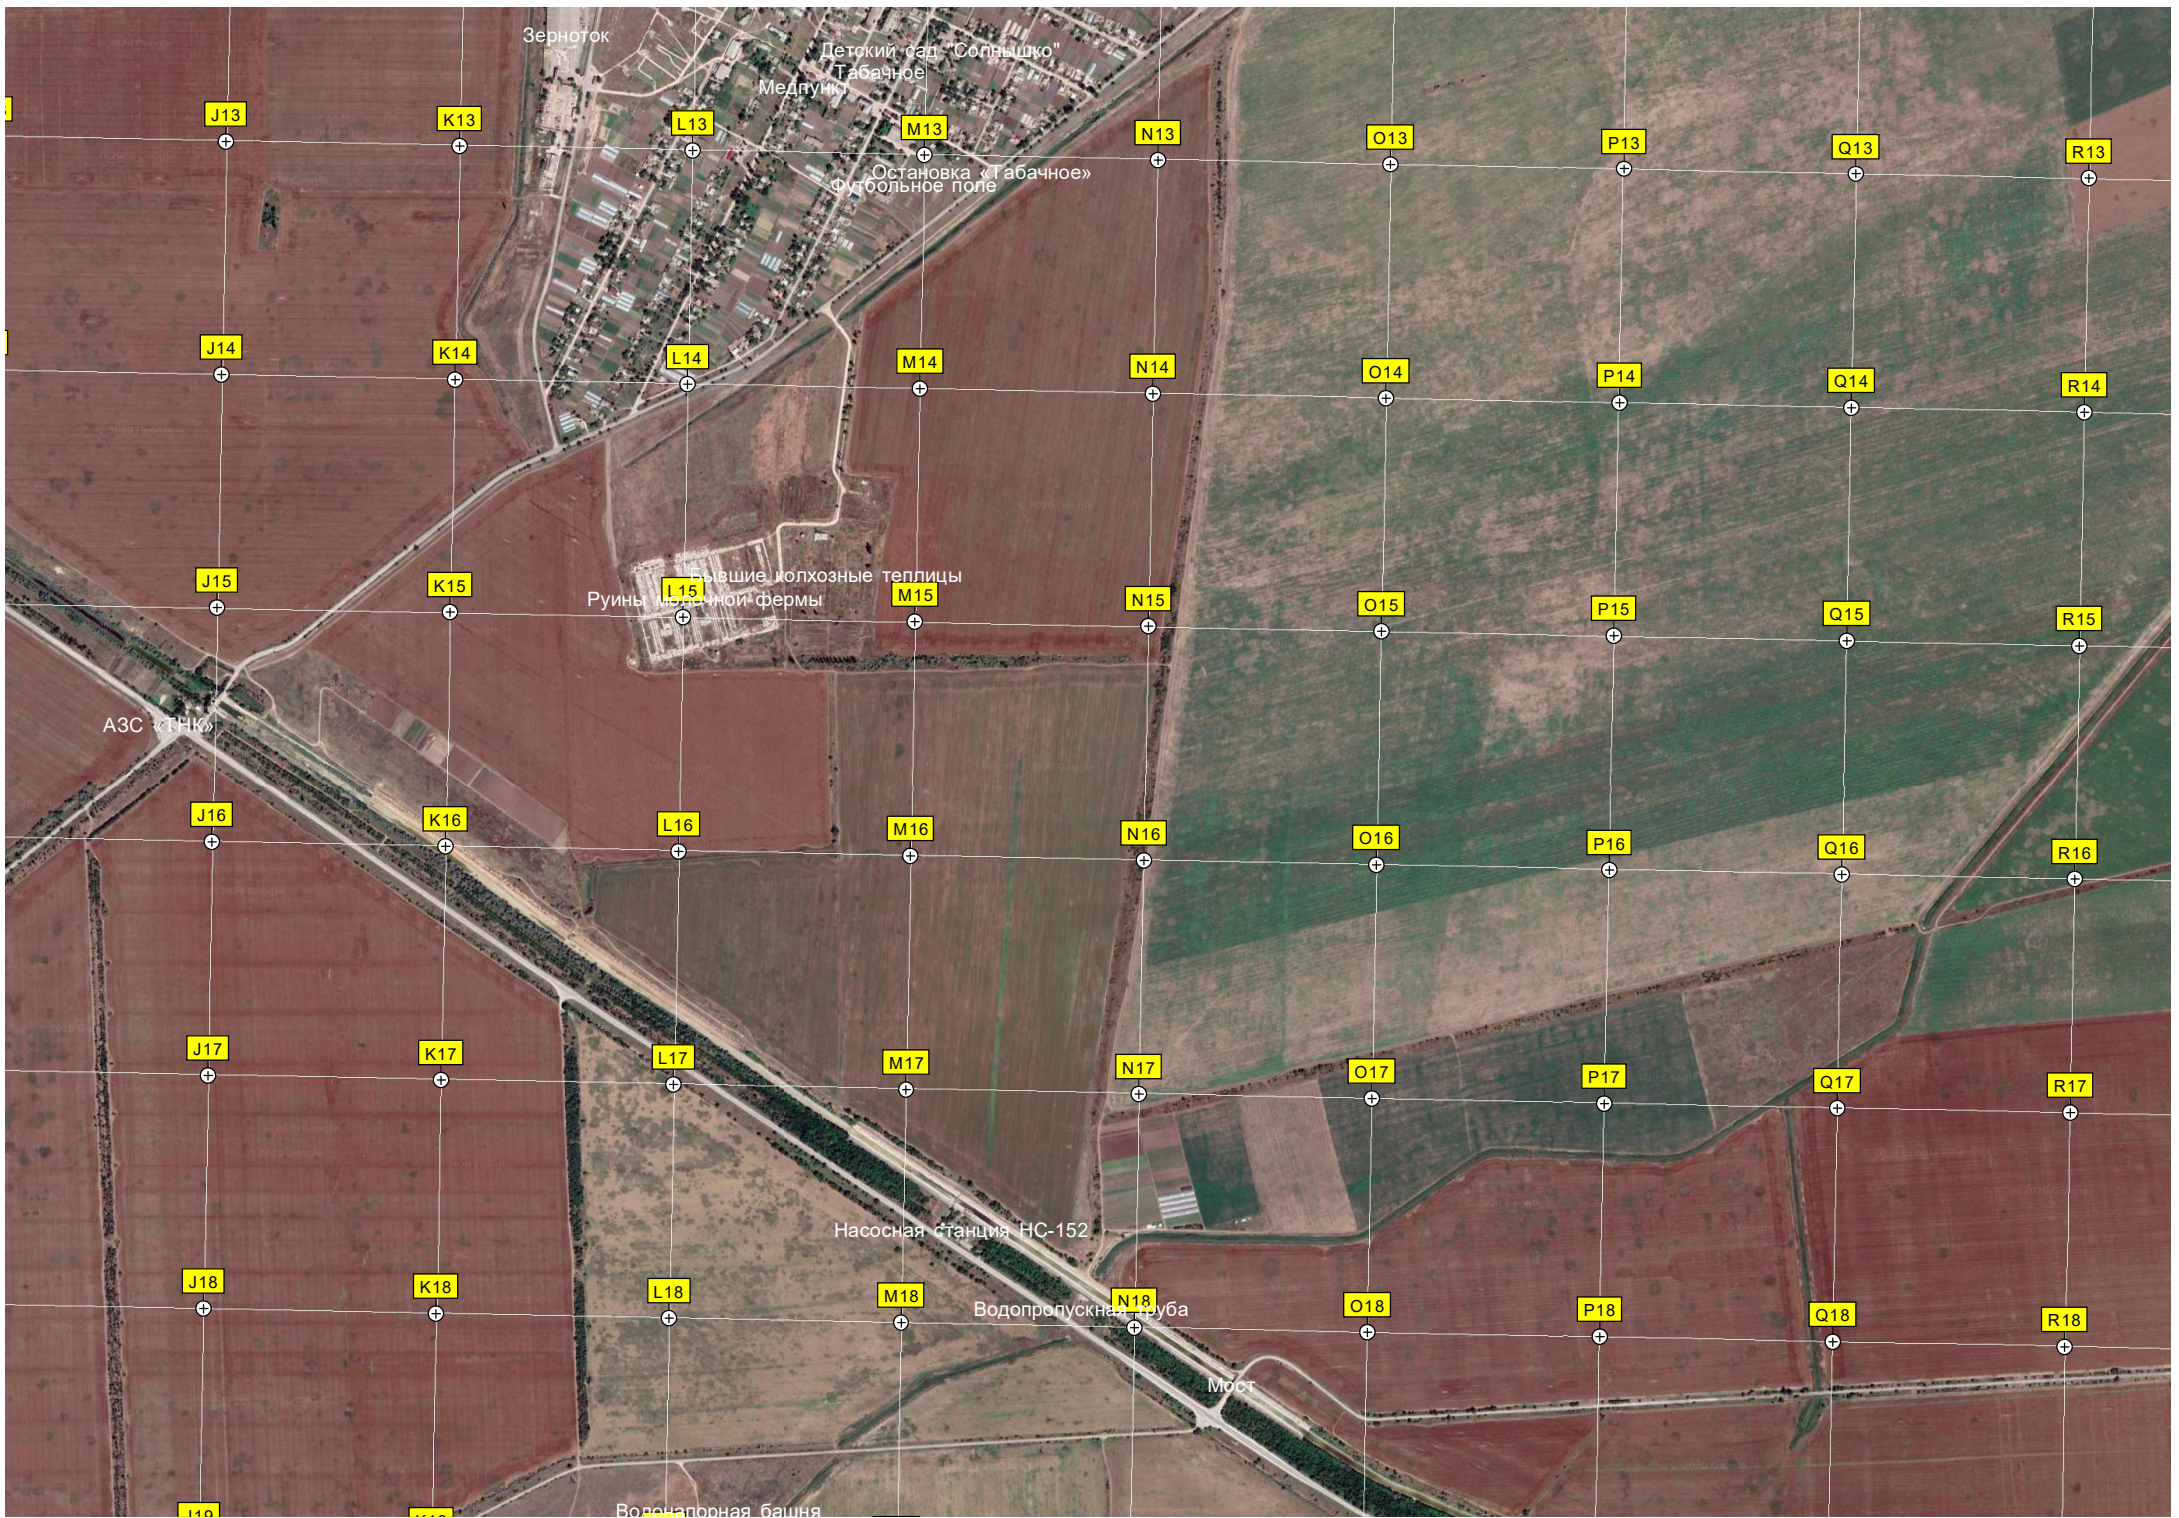

F19

G19

H19

I19

Машинный двор

Майский национальный колледж

Ж/д переезд

Зерноток

Детский сад "Солнышко"

Табачное

Медгущи

Остановка «Табачное»

Футбольное поле

Руины бывшей колхозной фермы

АЭС «ТНК»

Насосная станция НС-152