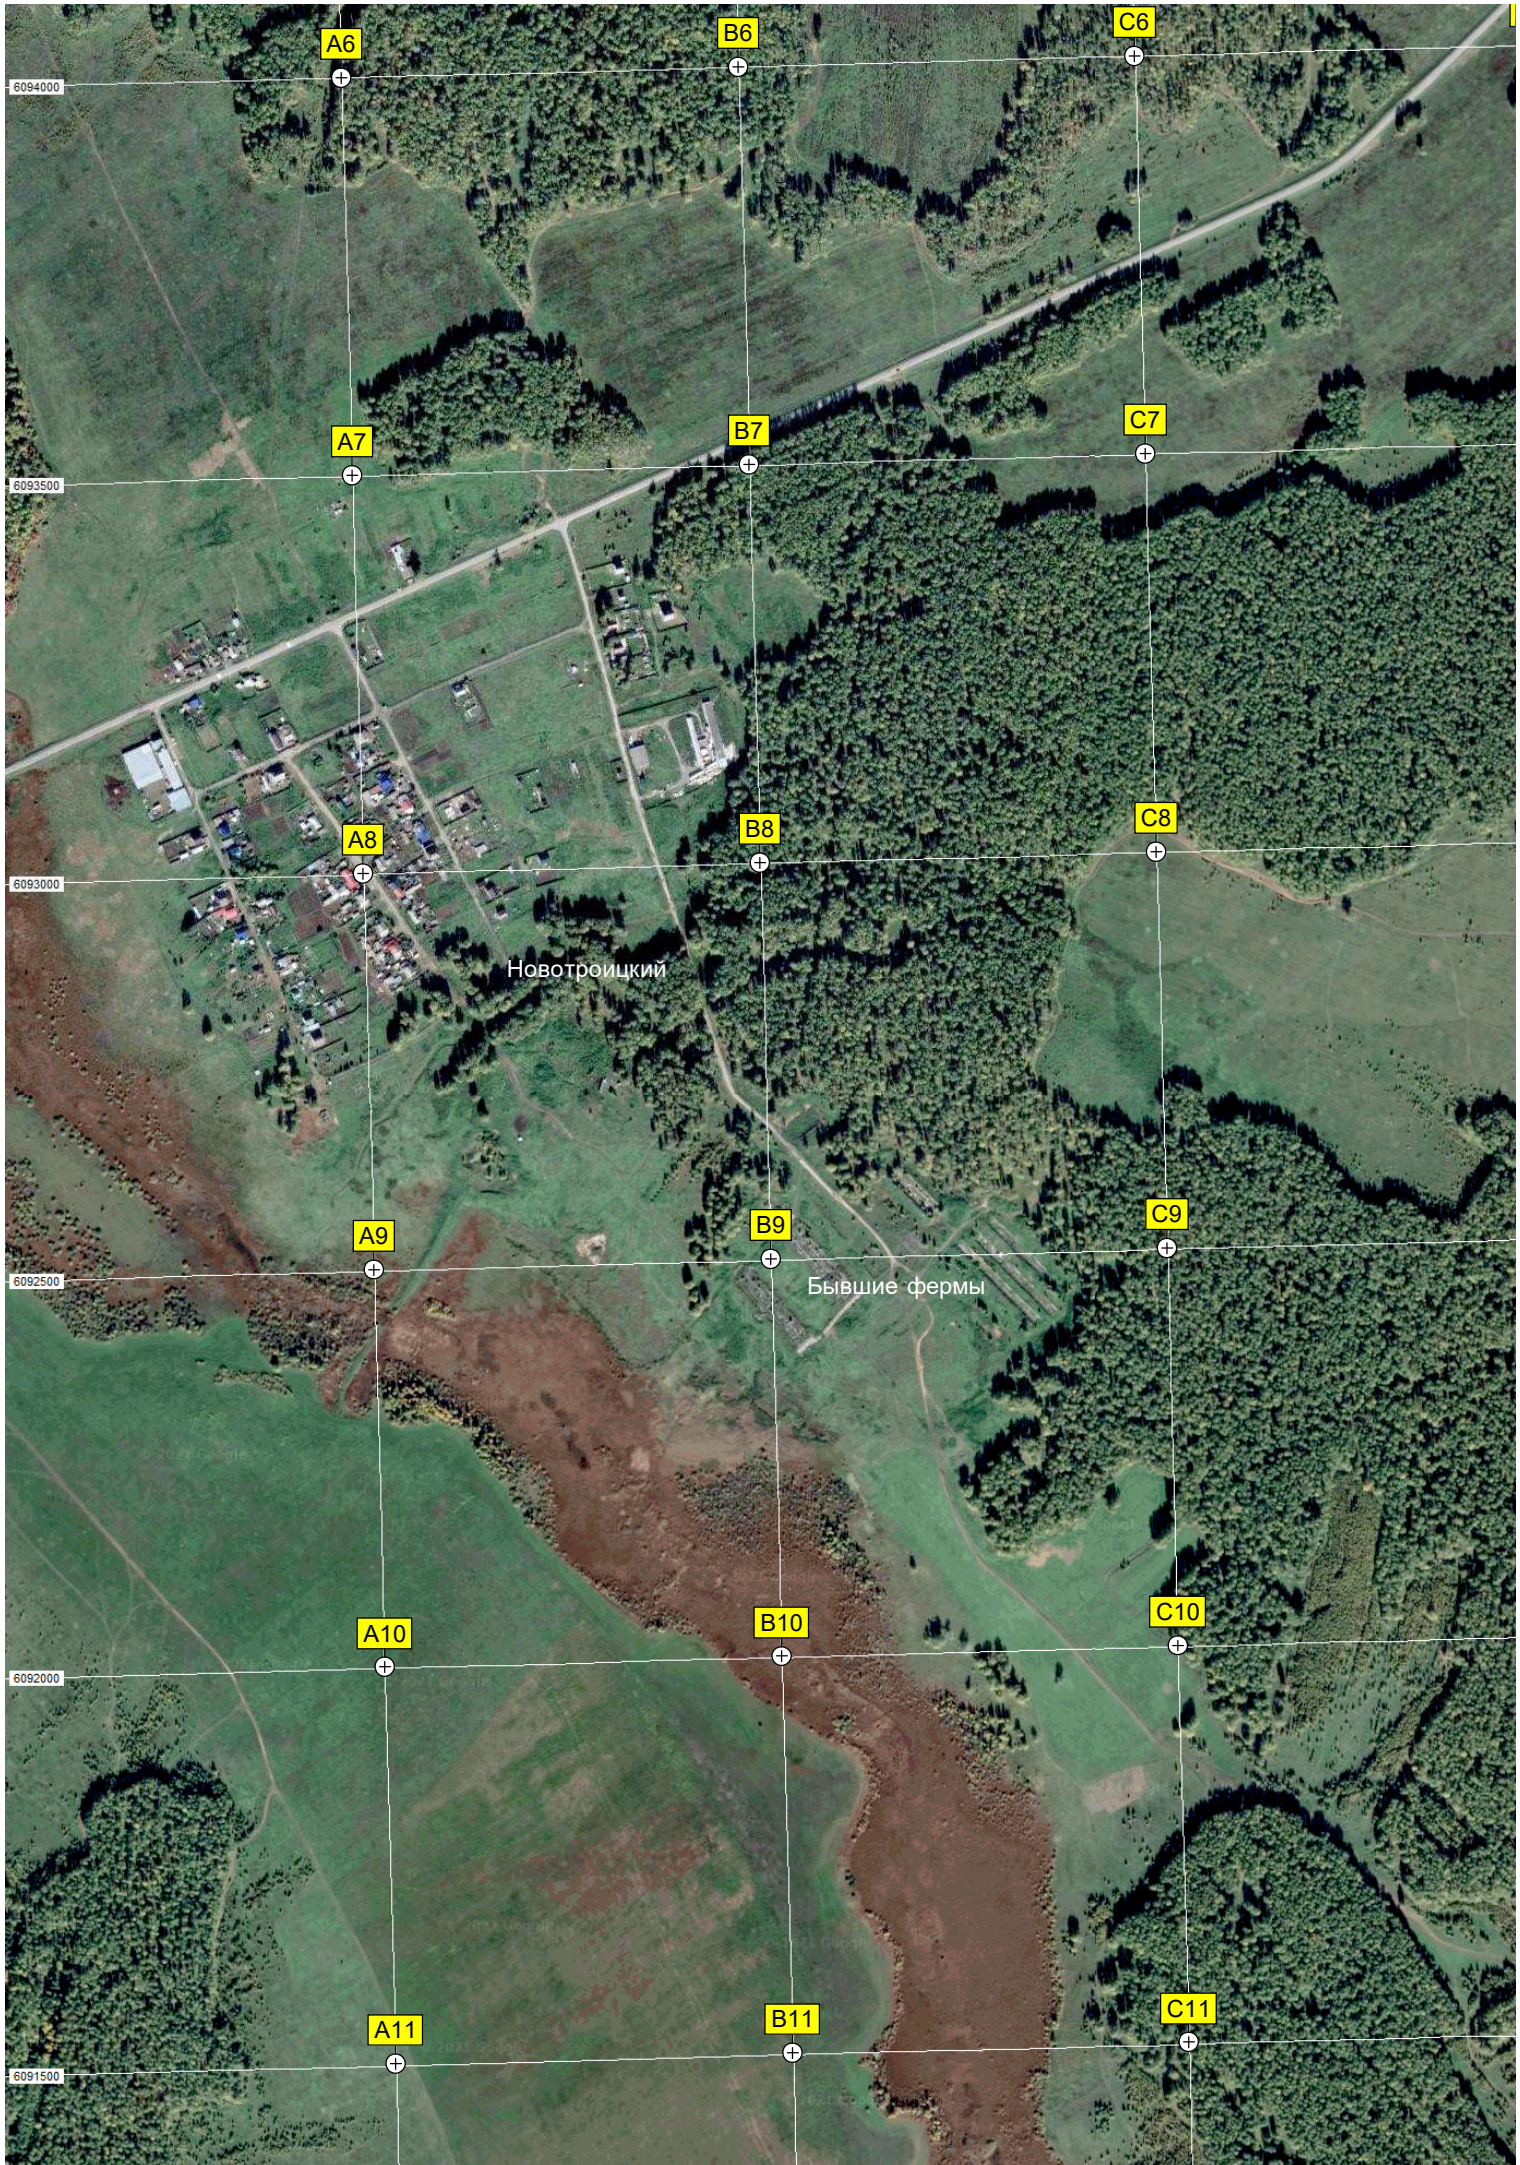

A6

B6

C6

6094000

A7

B7

C7

6093500

A8

B8

C8

6093000

Новотроицкий

A9

B9

C9

6092500

Бывшие фермы

A10

B10

C10

6092000

A11

B11

C11

6091500