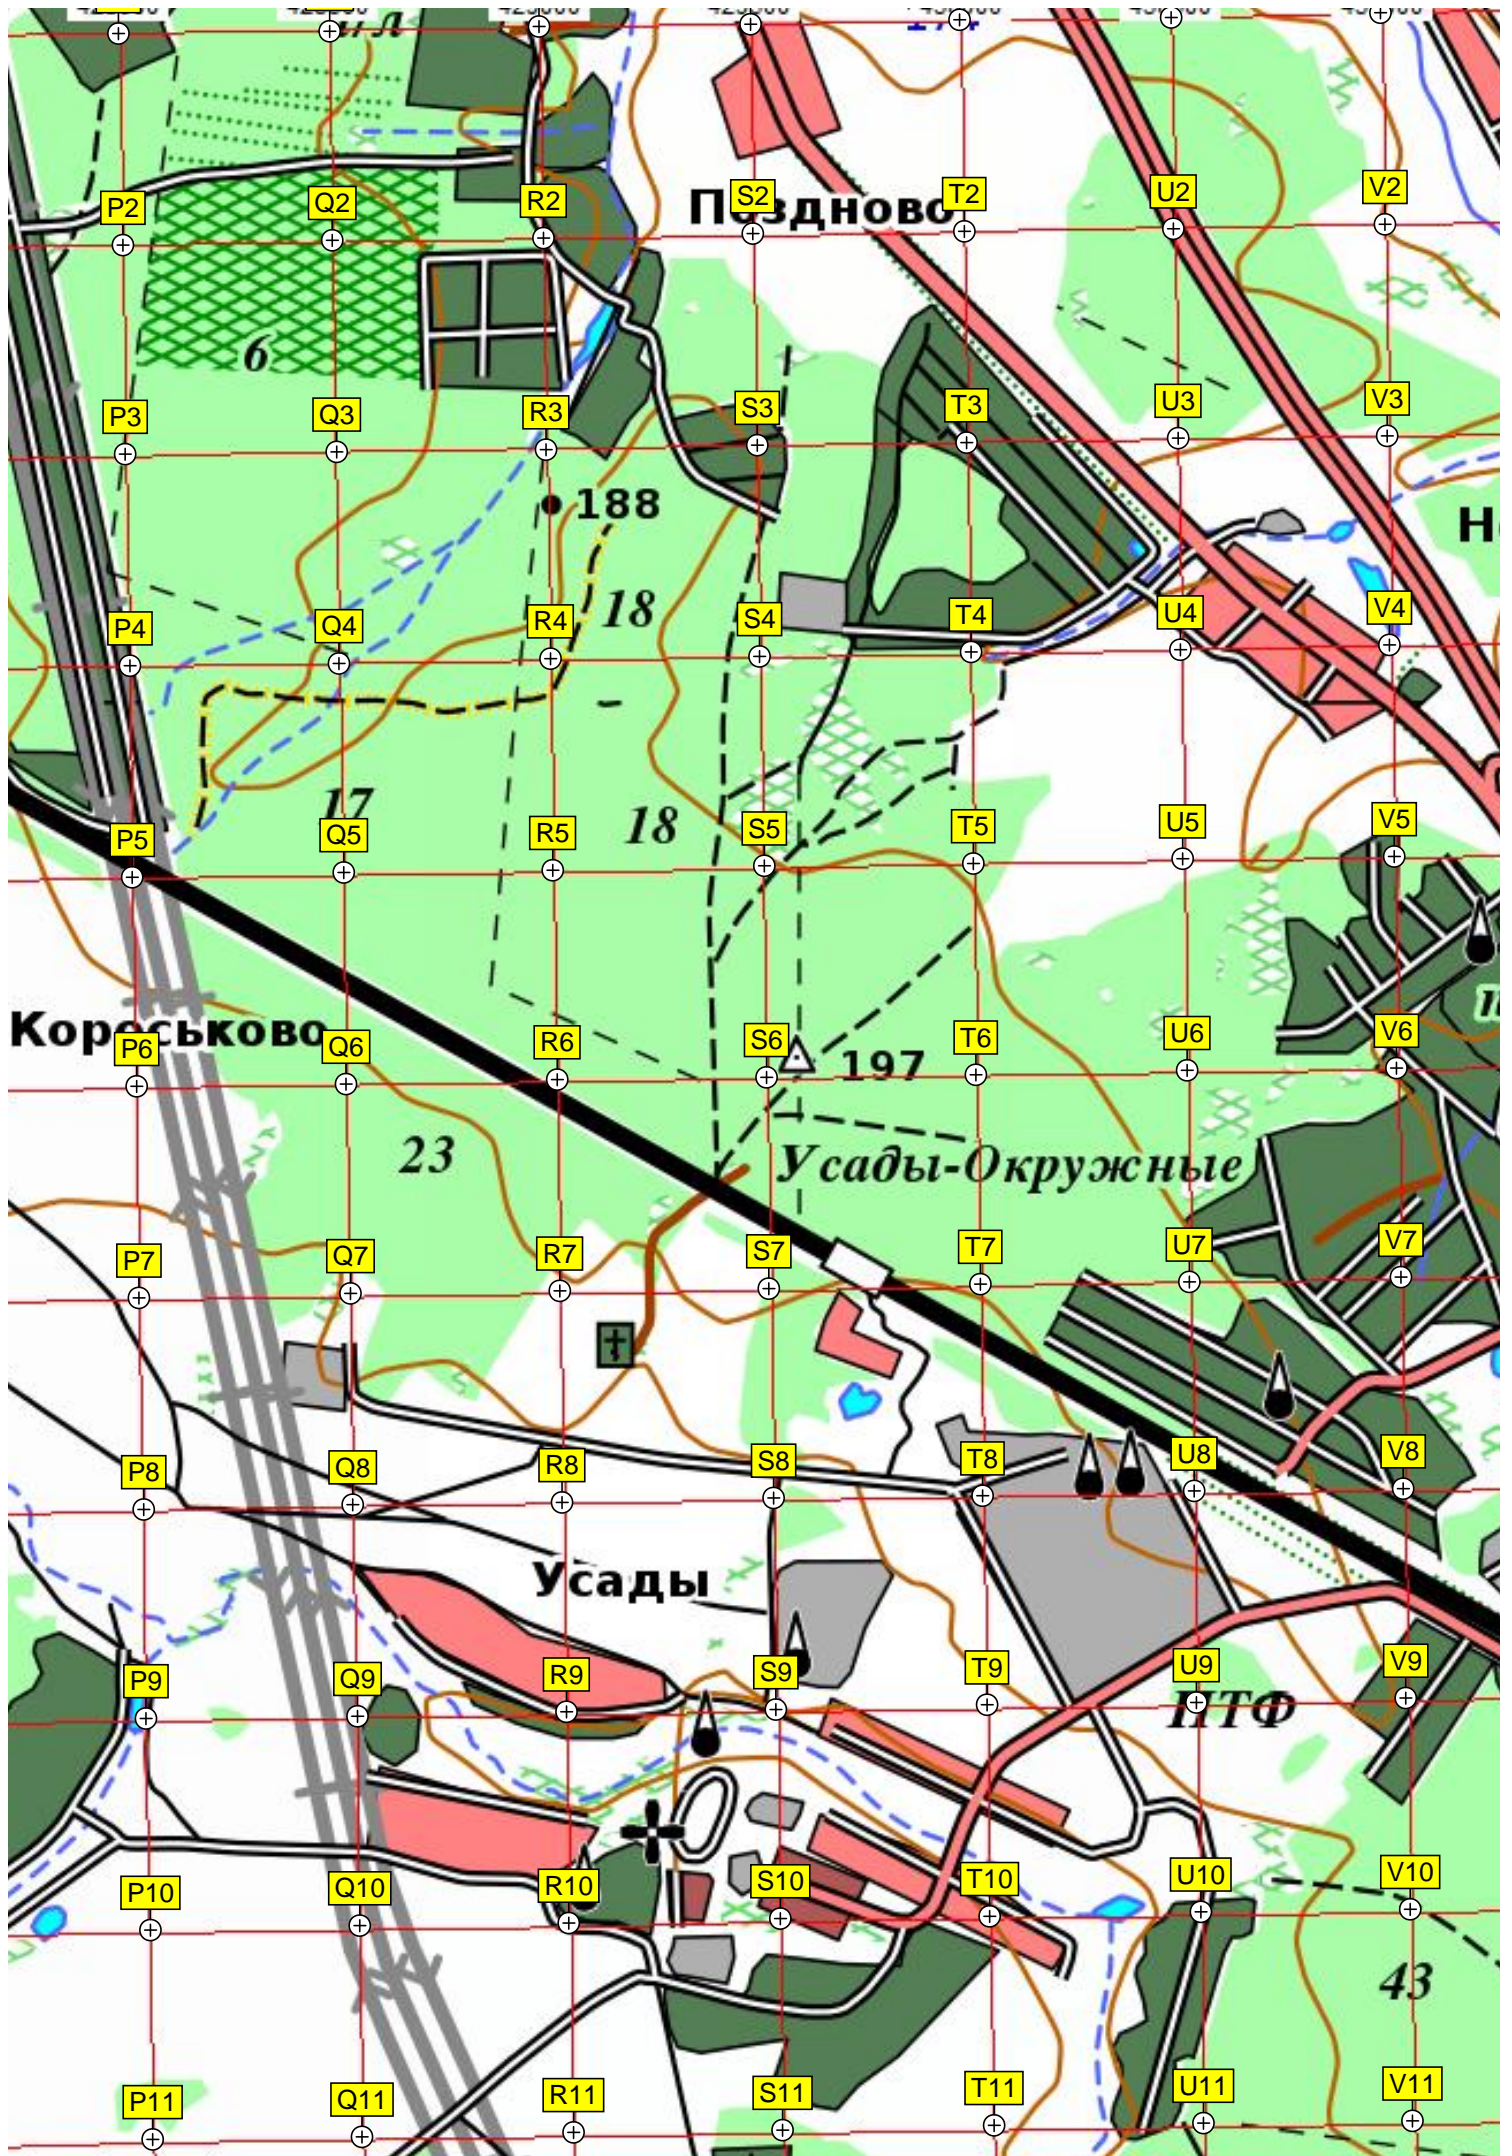

Лотаево

Парышово

Глотаево

Митино

Давское

сар

312 км

16

185

181

30

31

32

181

41

Пездново

Кореськово

Усады

Усады-Окружные

ИТФ

P2

Q2

R2

S2