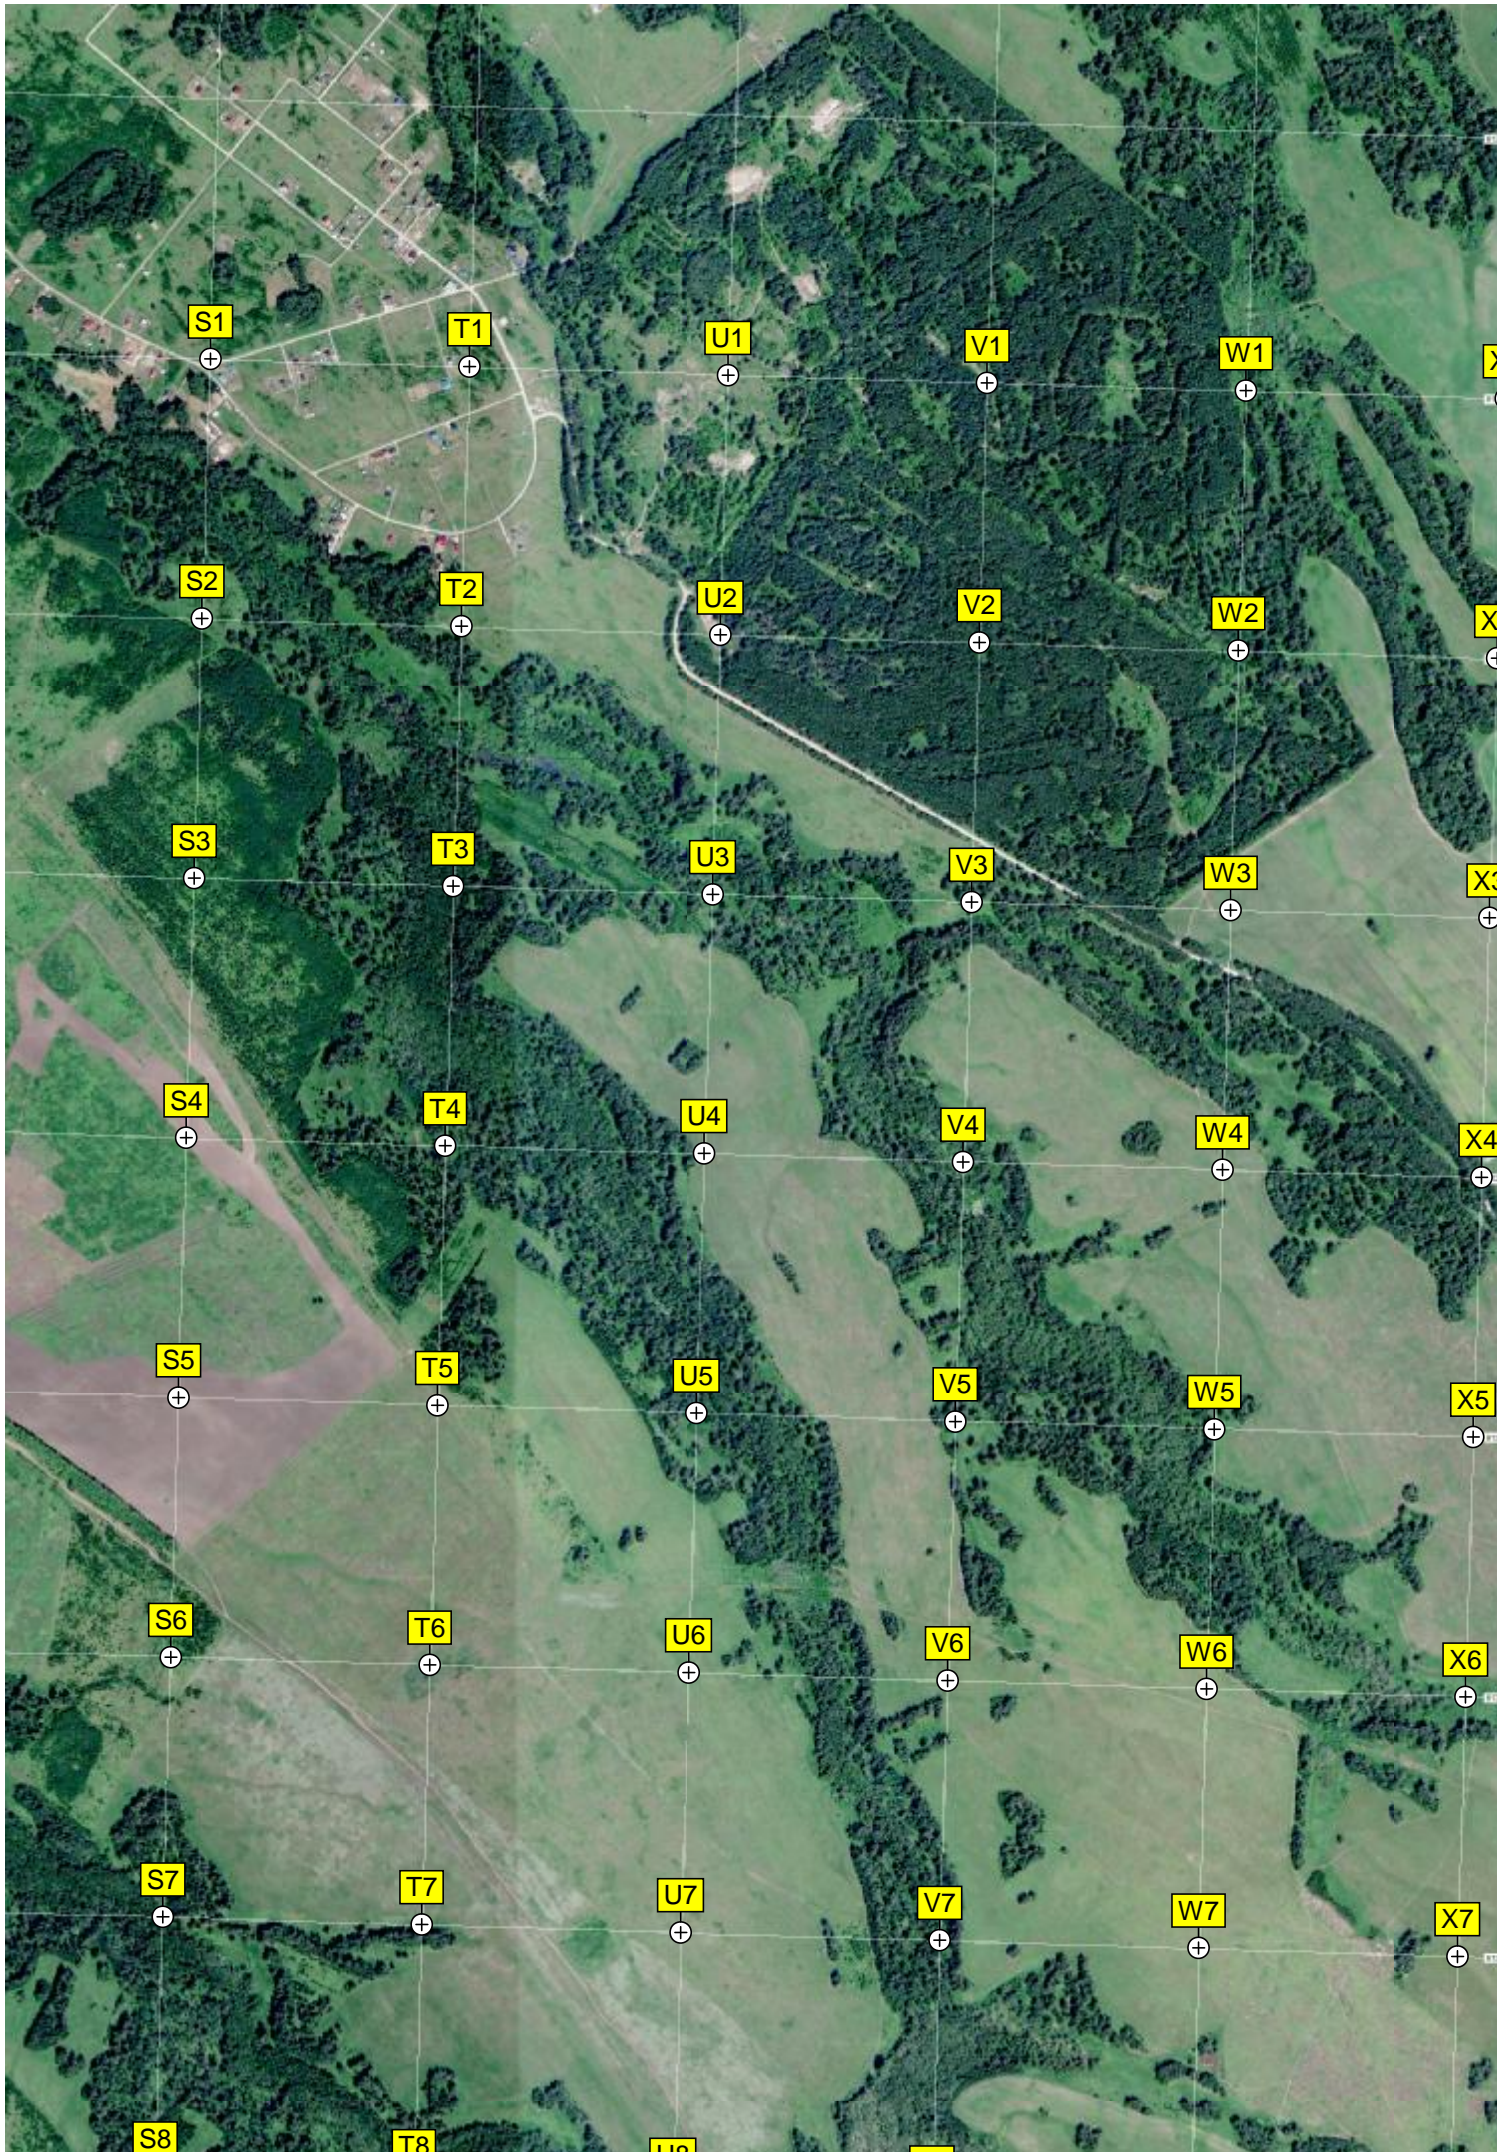

Техническая база военного

Пожарная часть

Развалины очистных сооружений

A9

B9

C9

D9

E9

F9

A10

B10

C10

D10

E10

F10

Урочище Лог Падун

A11

B11

C11

D11

E11

F11

Полигон завода «Искра»

Территория бывшего 48 УК

«Красный Яр»

A17

B17

C17

D17

E17

F17