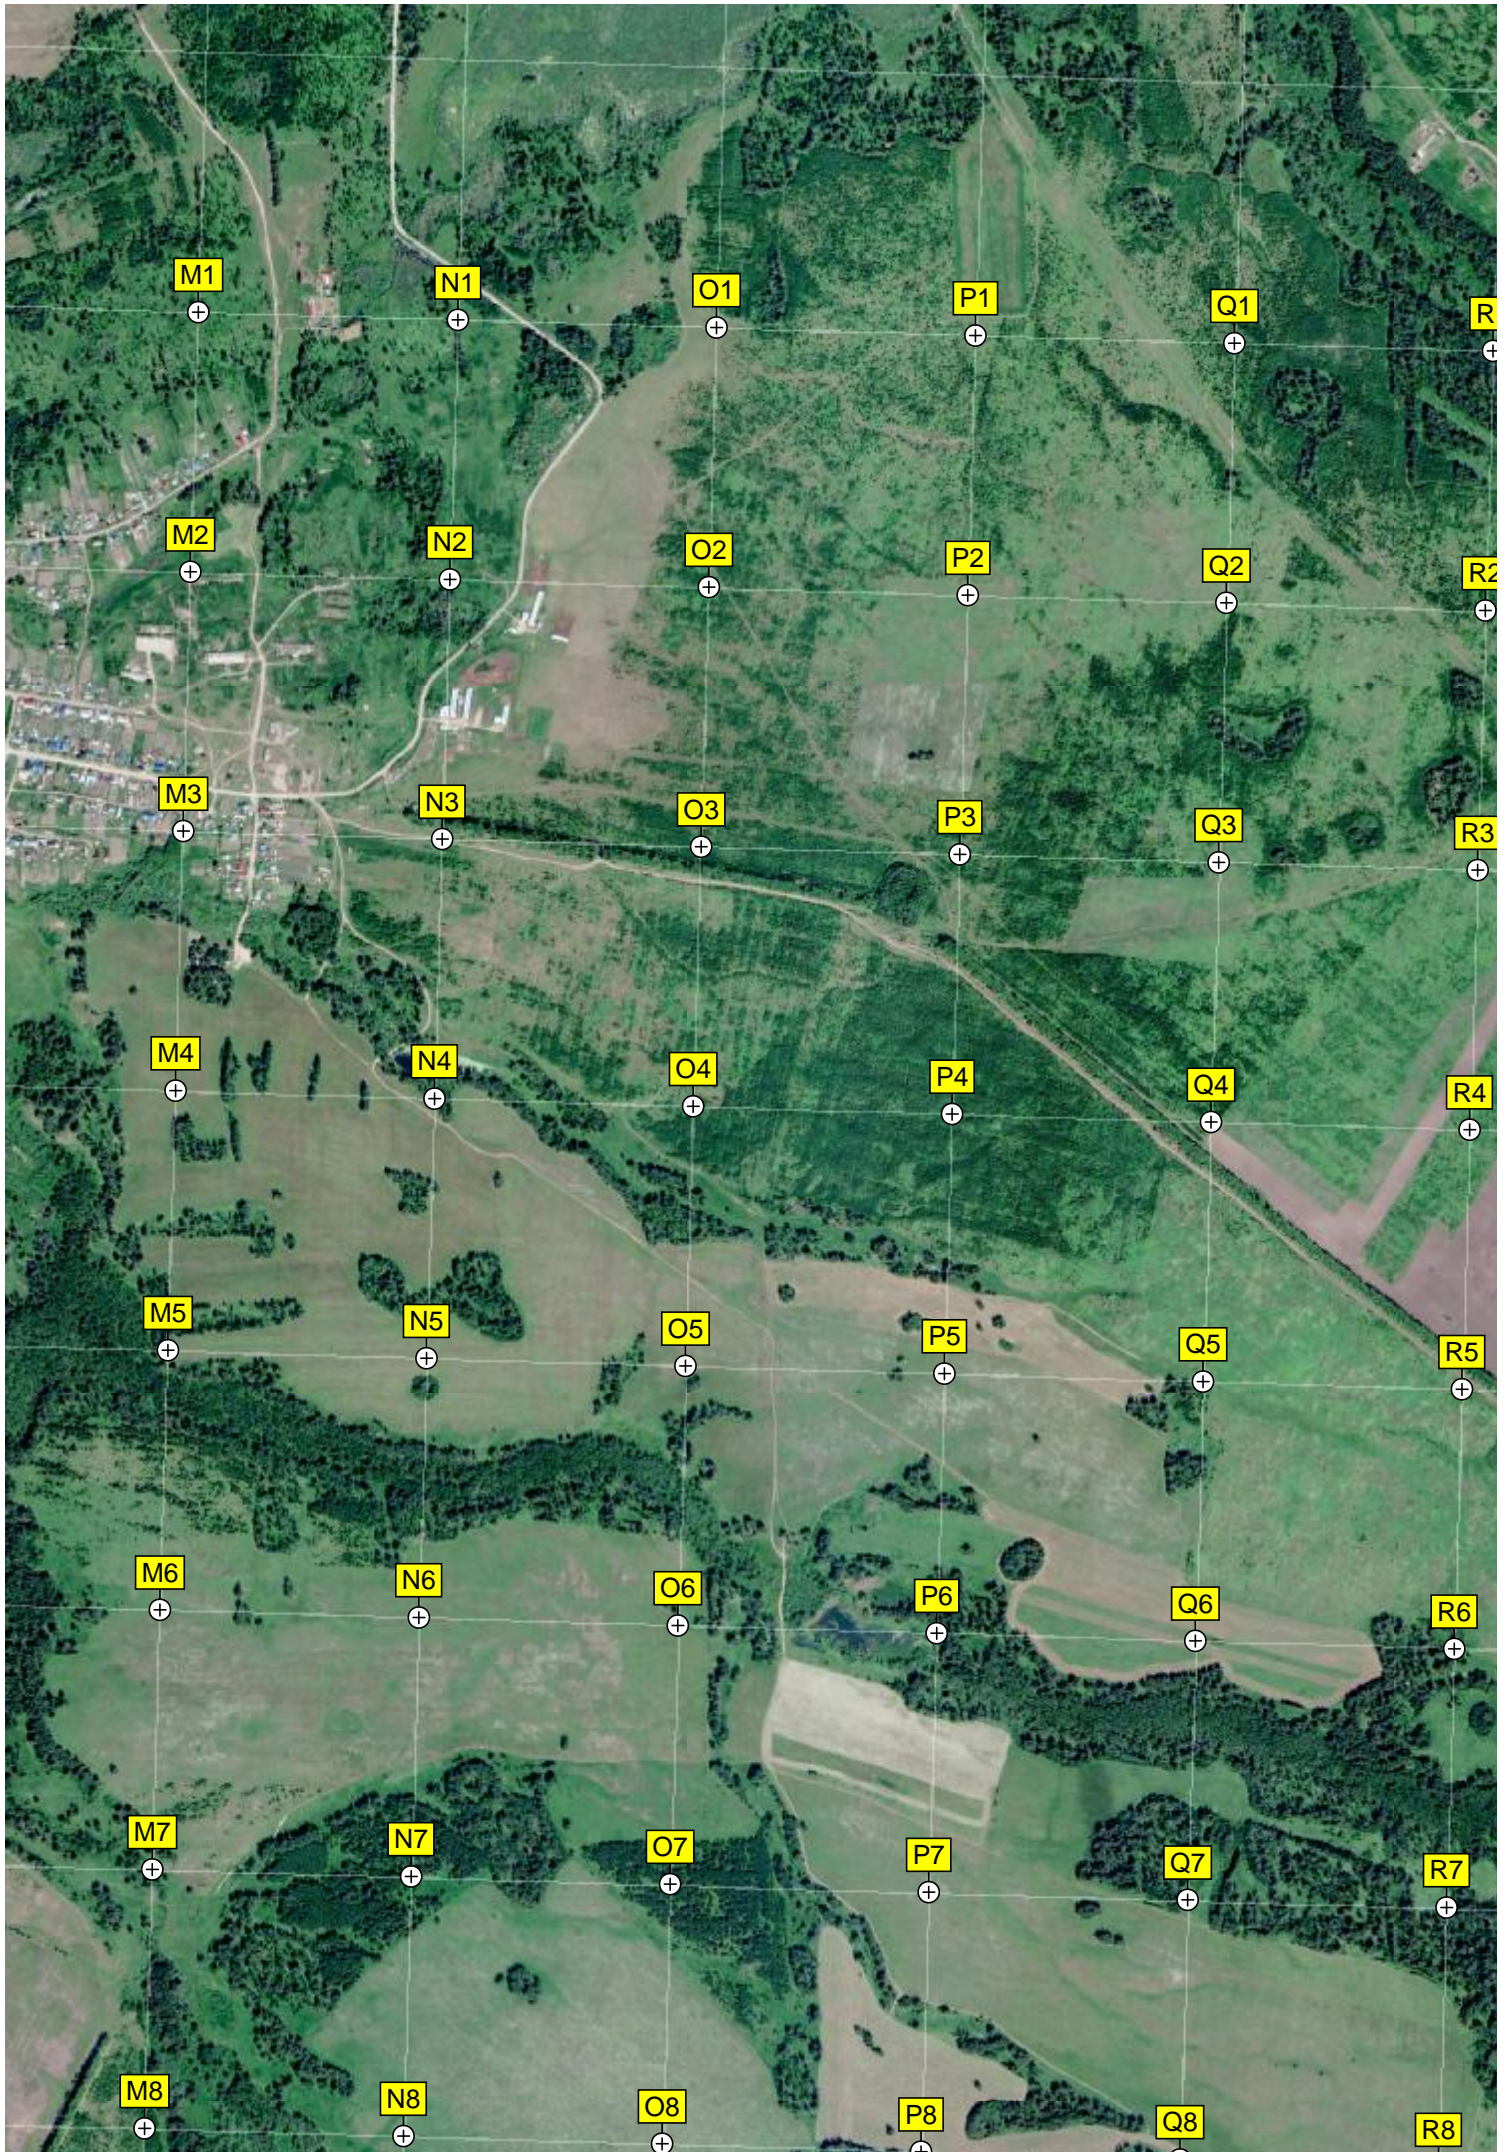

Техническая база военного

Пожарная часть

Развалины очистных сооружений

A9

B9

C9

D9

E9

F9

A10

B10

C10

D10

E10

F10

Урочище Лог Падун

A11

B11

C11

D11

E11

F11

Полигон завода «Искра»

Территория бывшего 48 УК

«Красный Яр»

A17

B17

C17

D17

E17

F17