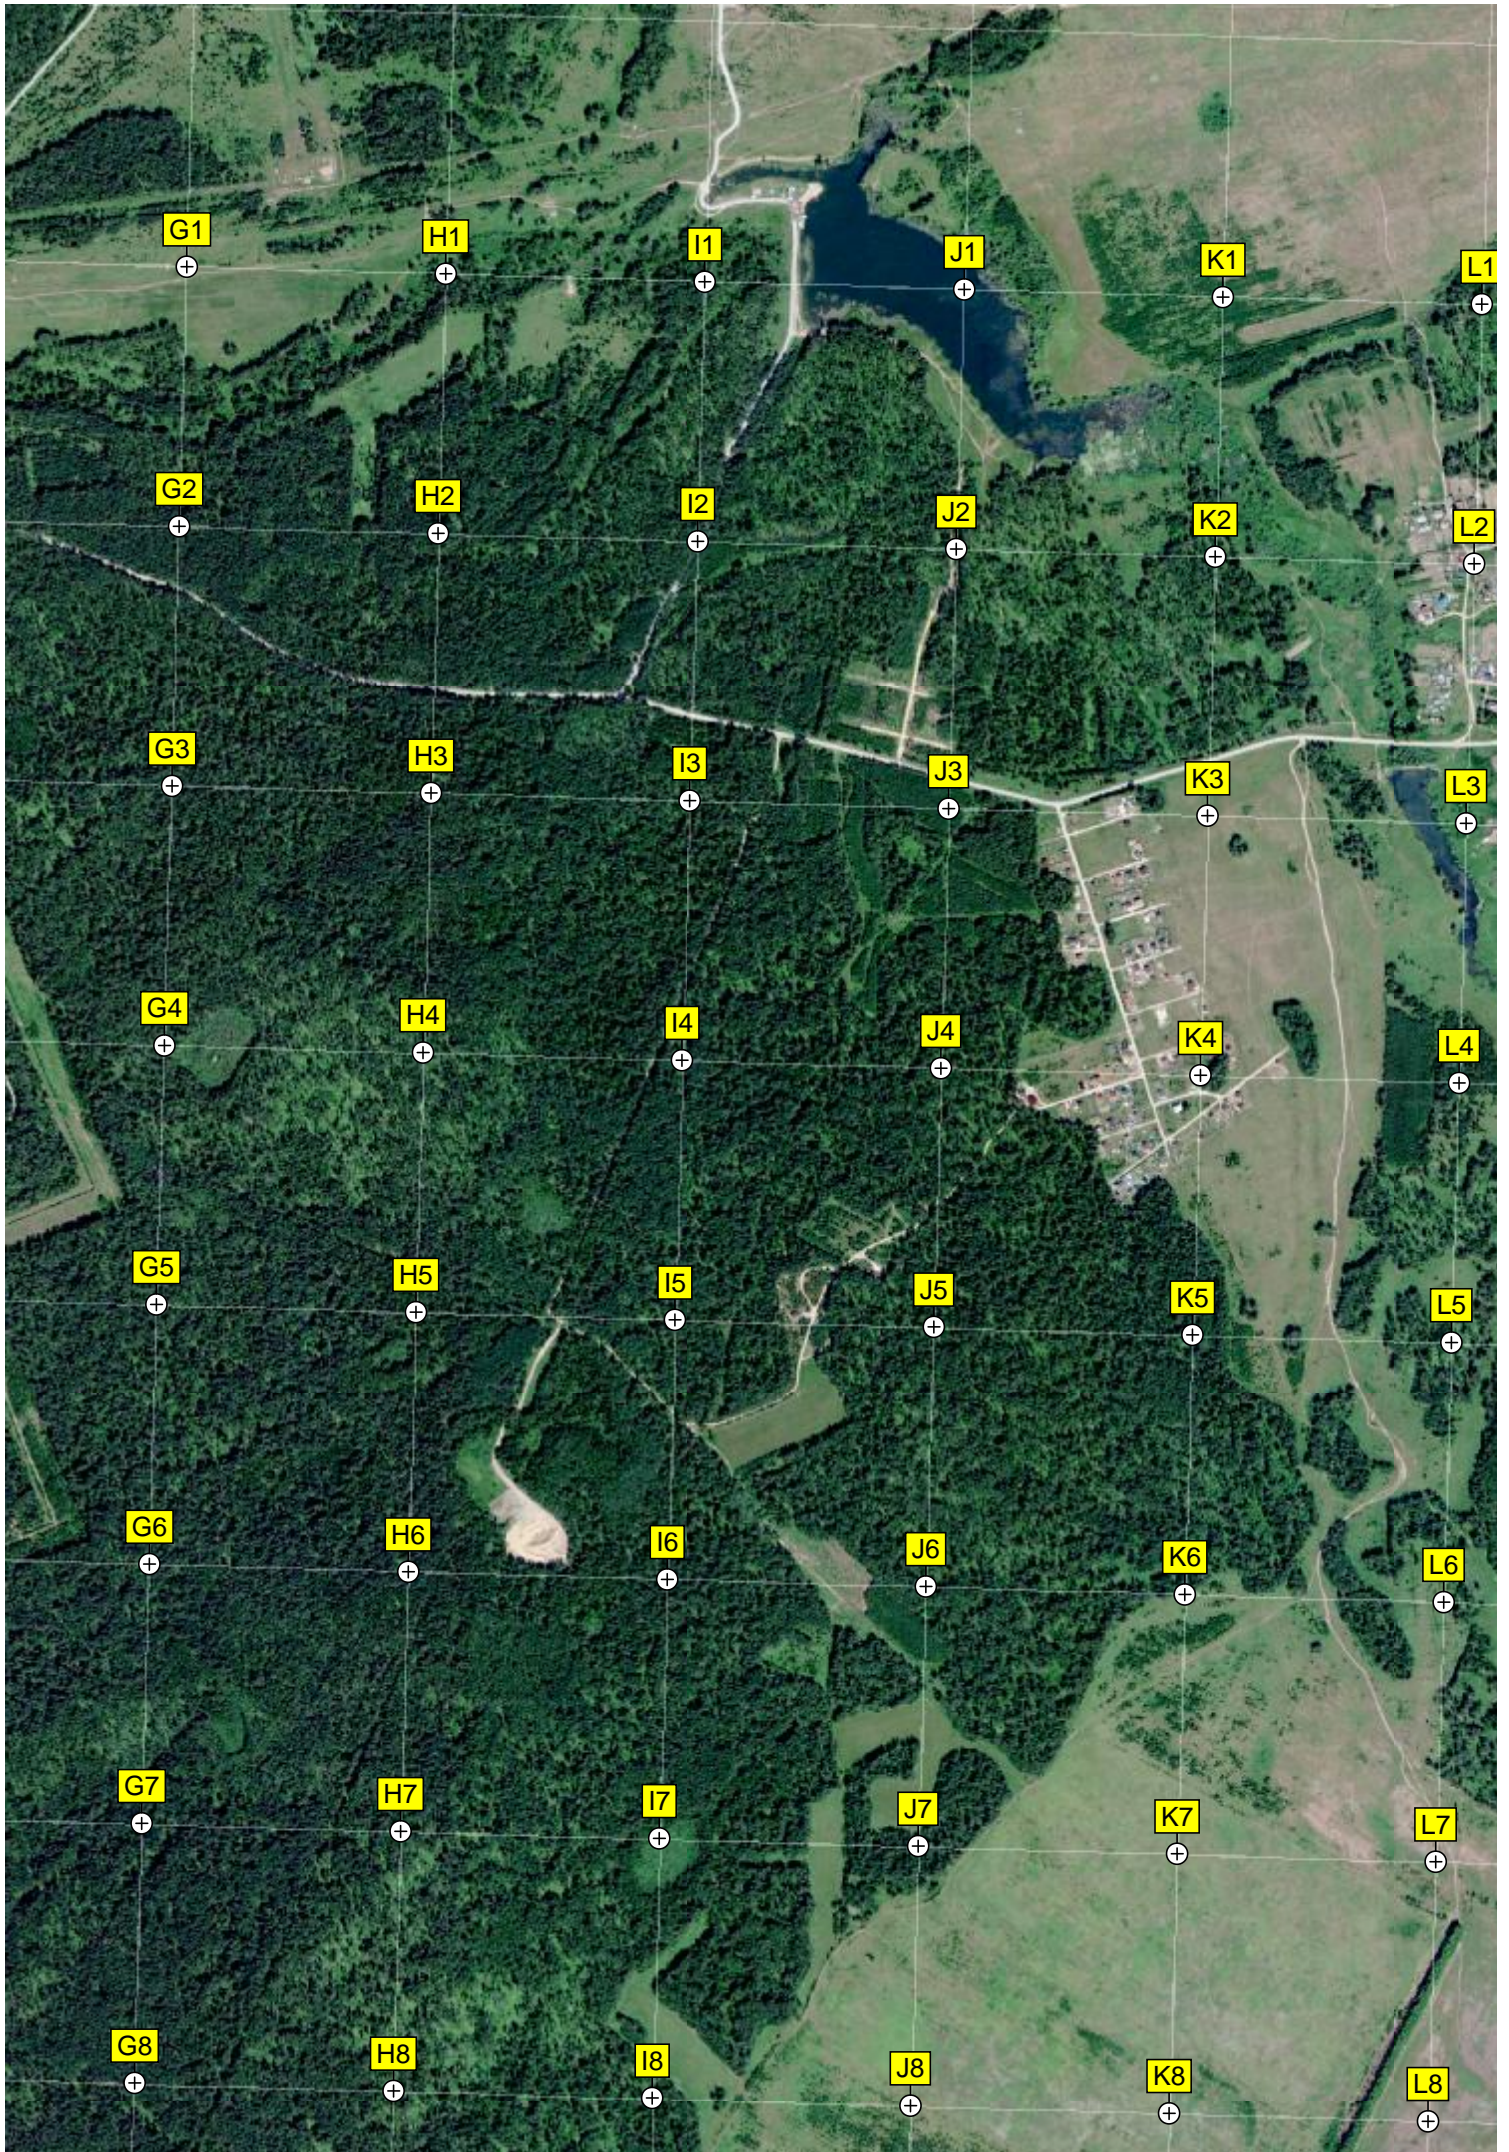

Техническая база военного

Пожарная часть

Развалины очистных сооружений

A9

B9

C9

D9

E9

F9

A10

B10

C10

D10

E10

F10

Урочище Лог Падун

A11

B11

C11

D11

E11

F11

Полигон завода «Искра»

Территория бывшего 48 УК

«Красный Яр»

A17

B17

C17

D17

E17

F17