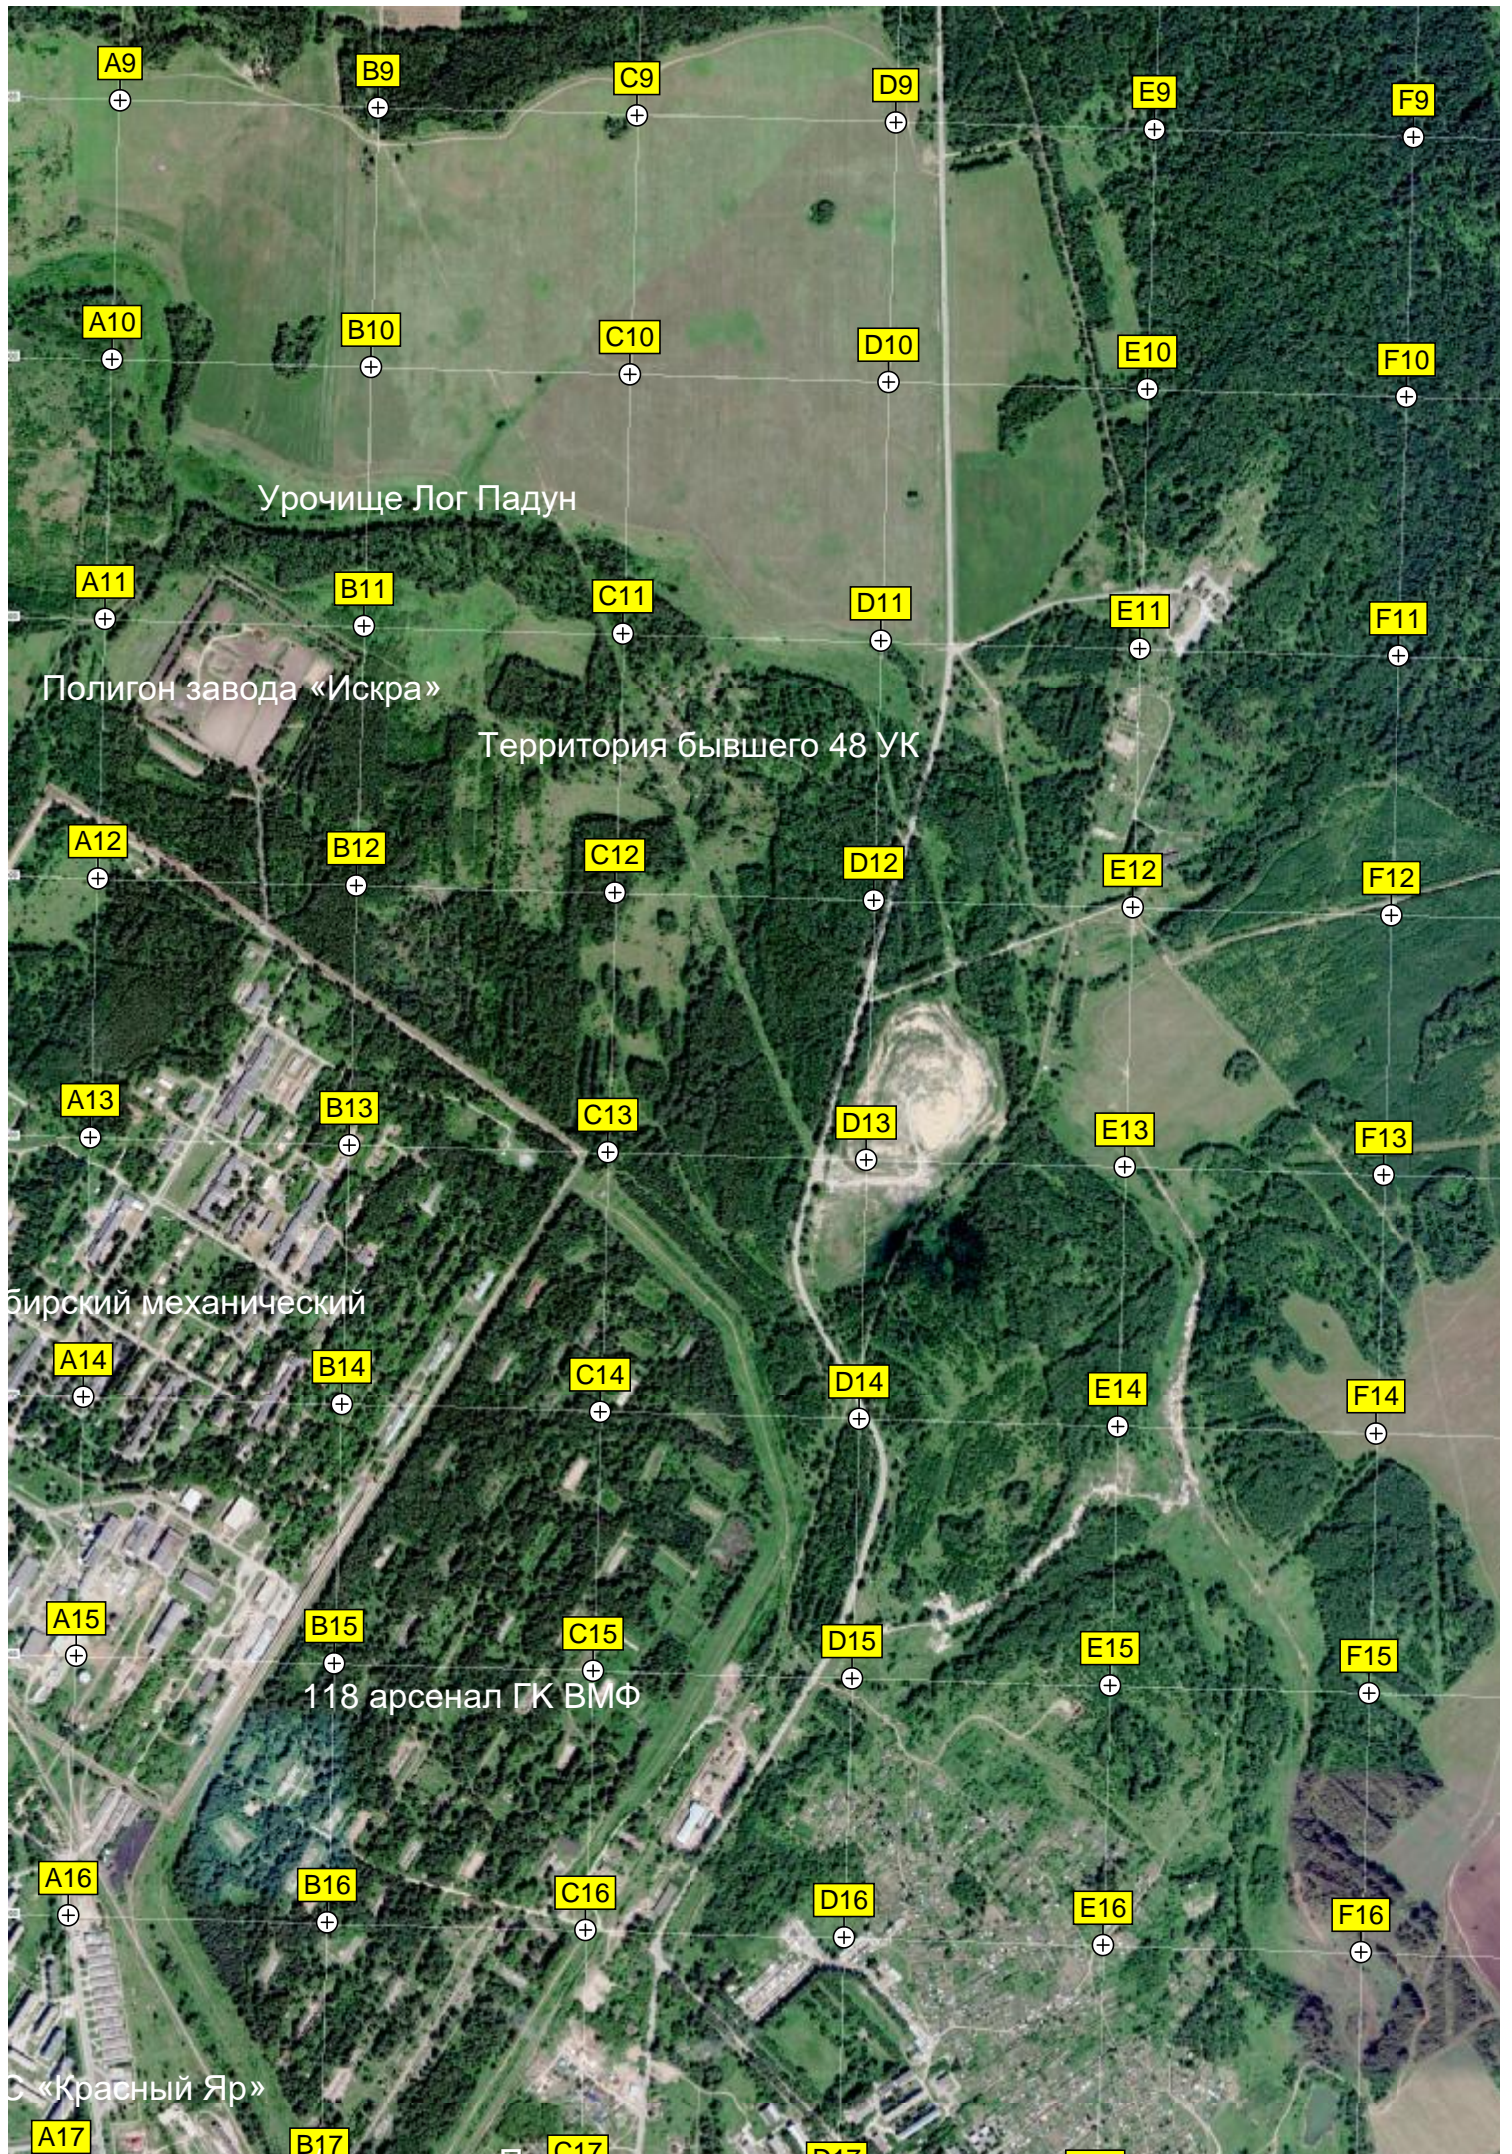

Техническая база военного

Пожарная часть

Развалины очистных сооружений

A9

B9

C9

D9

E9

F9

A10

B10

C10

D10

E10

F10

Урочище Лог Падун

A11

B11

C11

D11

E11

F11

Полигон завода «Искра»

Территория бывшего 48 УК

«Красный Яр»

A17

B17

C17

D17

E17

F17