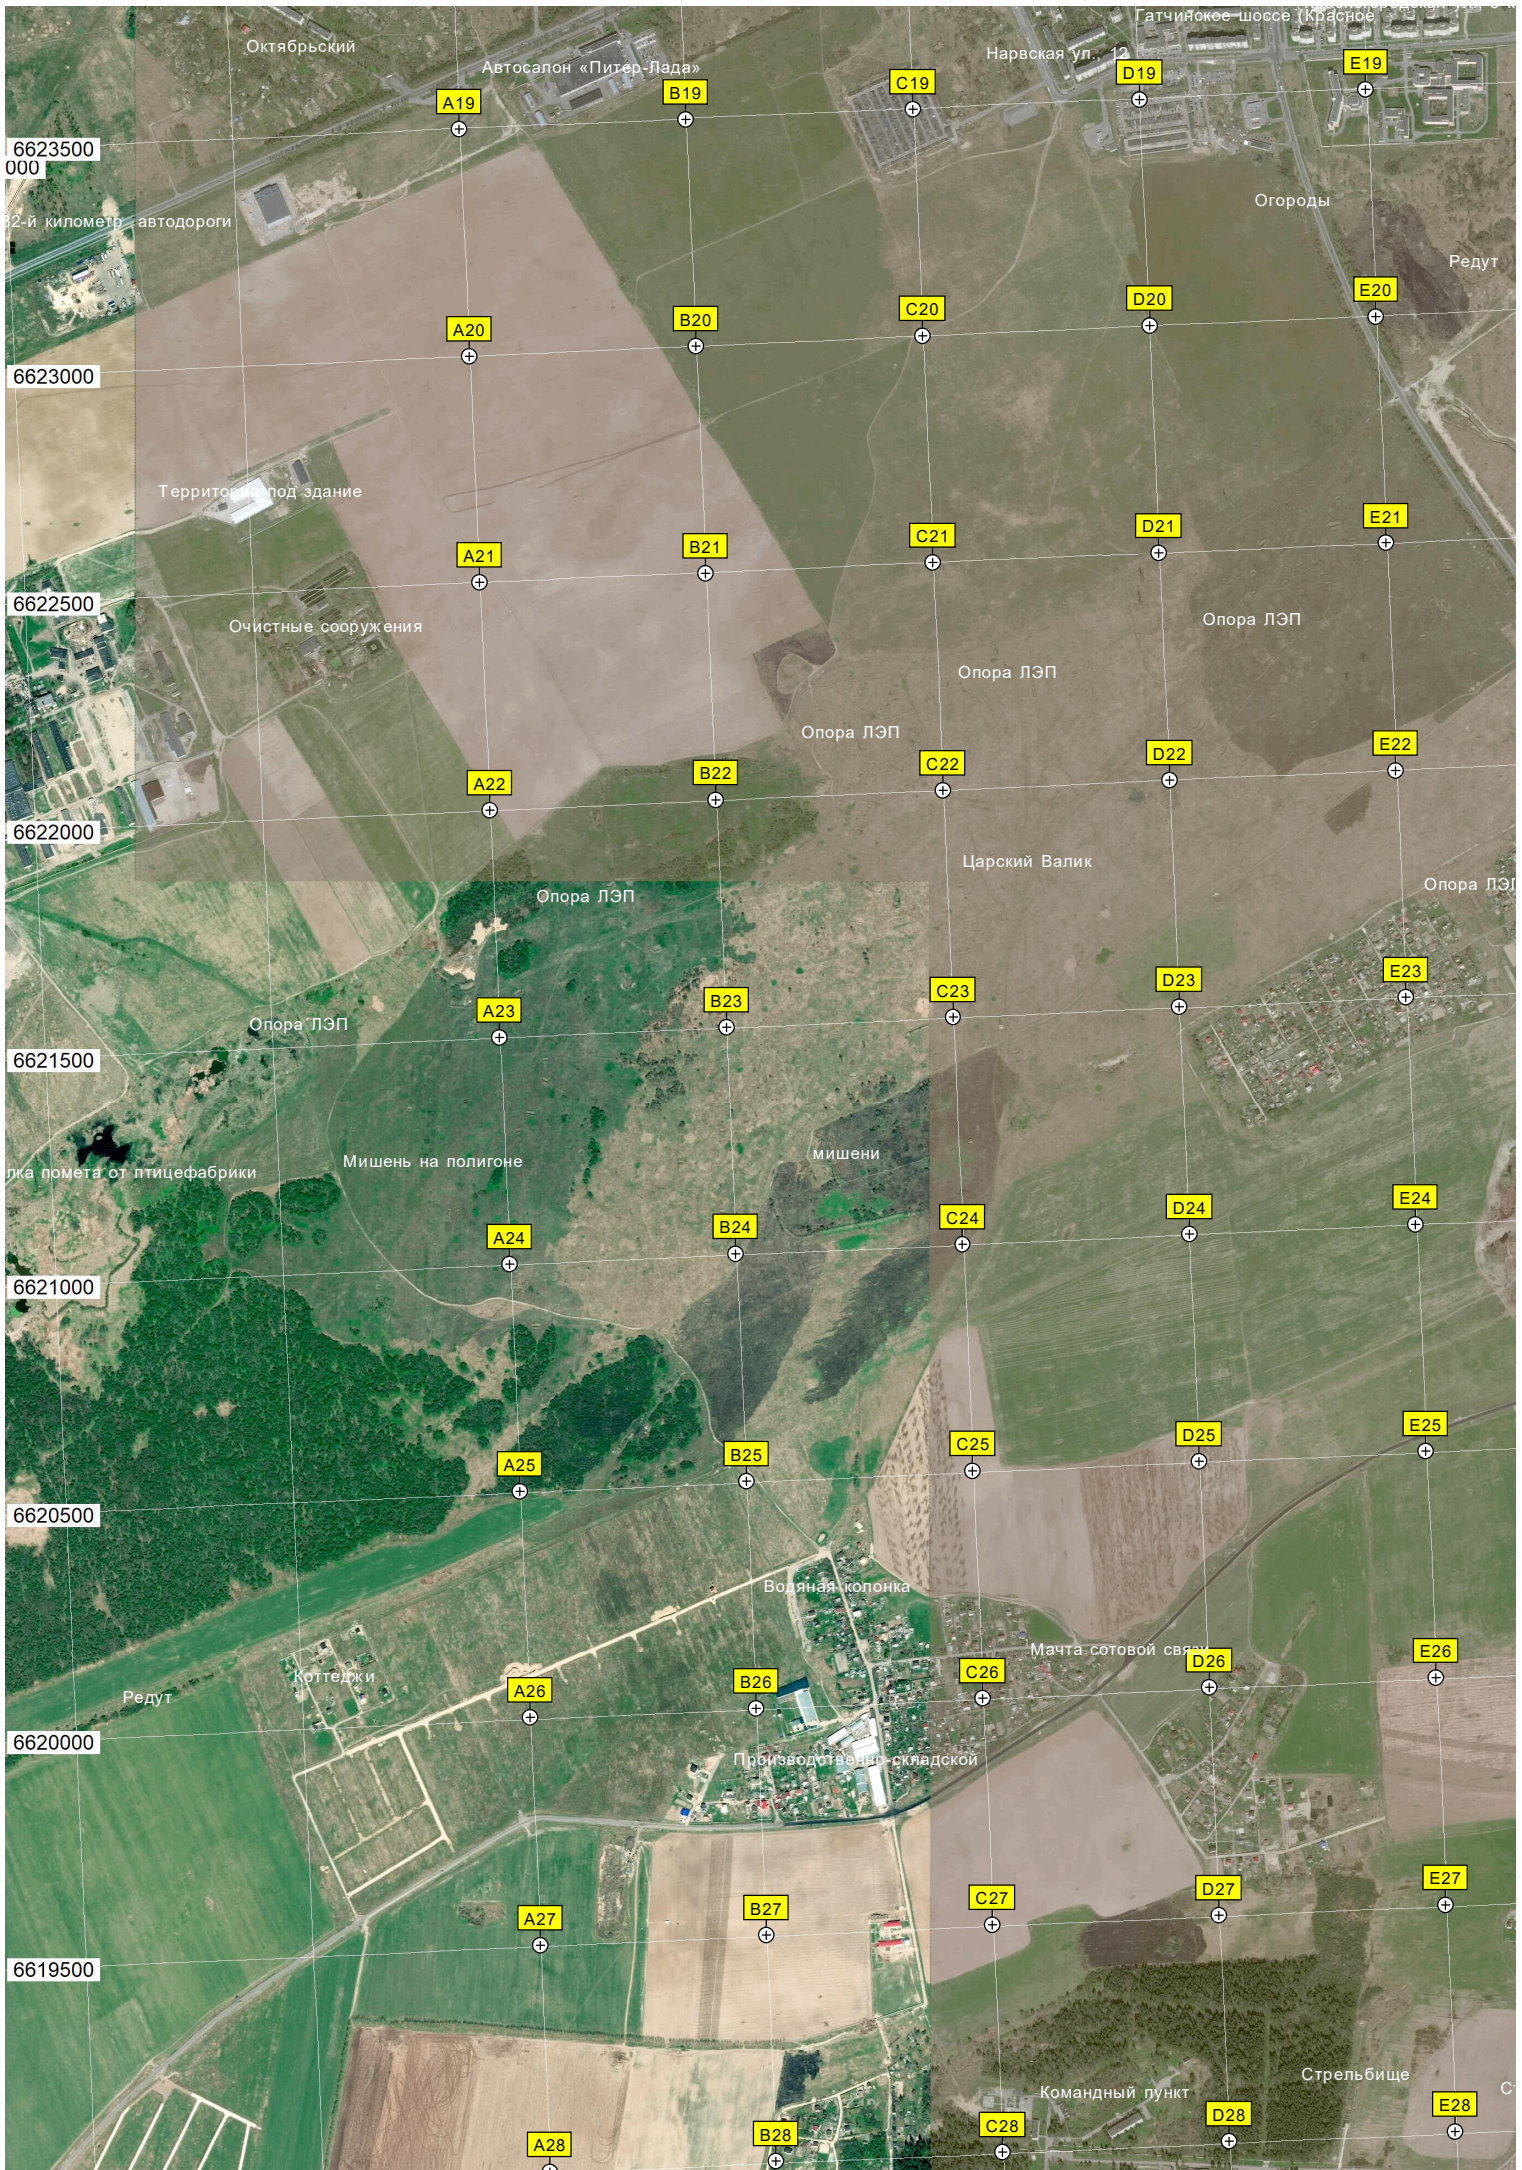

340500

341000

341500

342000

2500

343000

6623000

6622500

Водяная скважина

Парккола

Заброшенное крестьянское

Опора ЛЭП

Опора ЛЭП

Бывший аэродром. Парадром

Опора ЛЭП

Опора ЛЭП