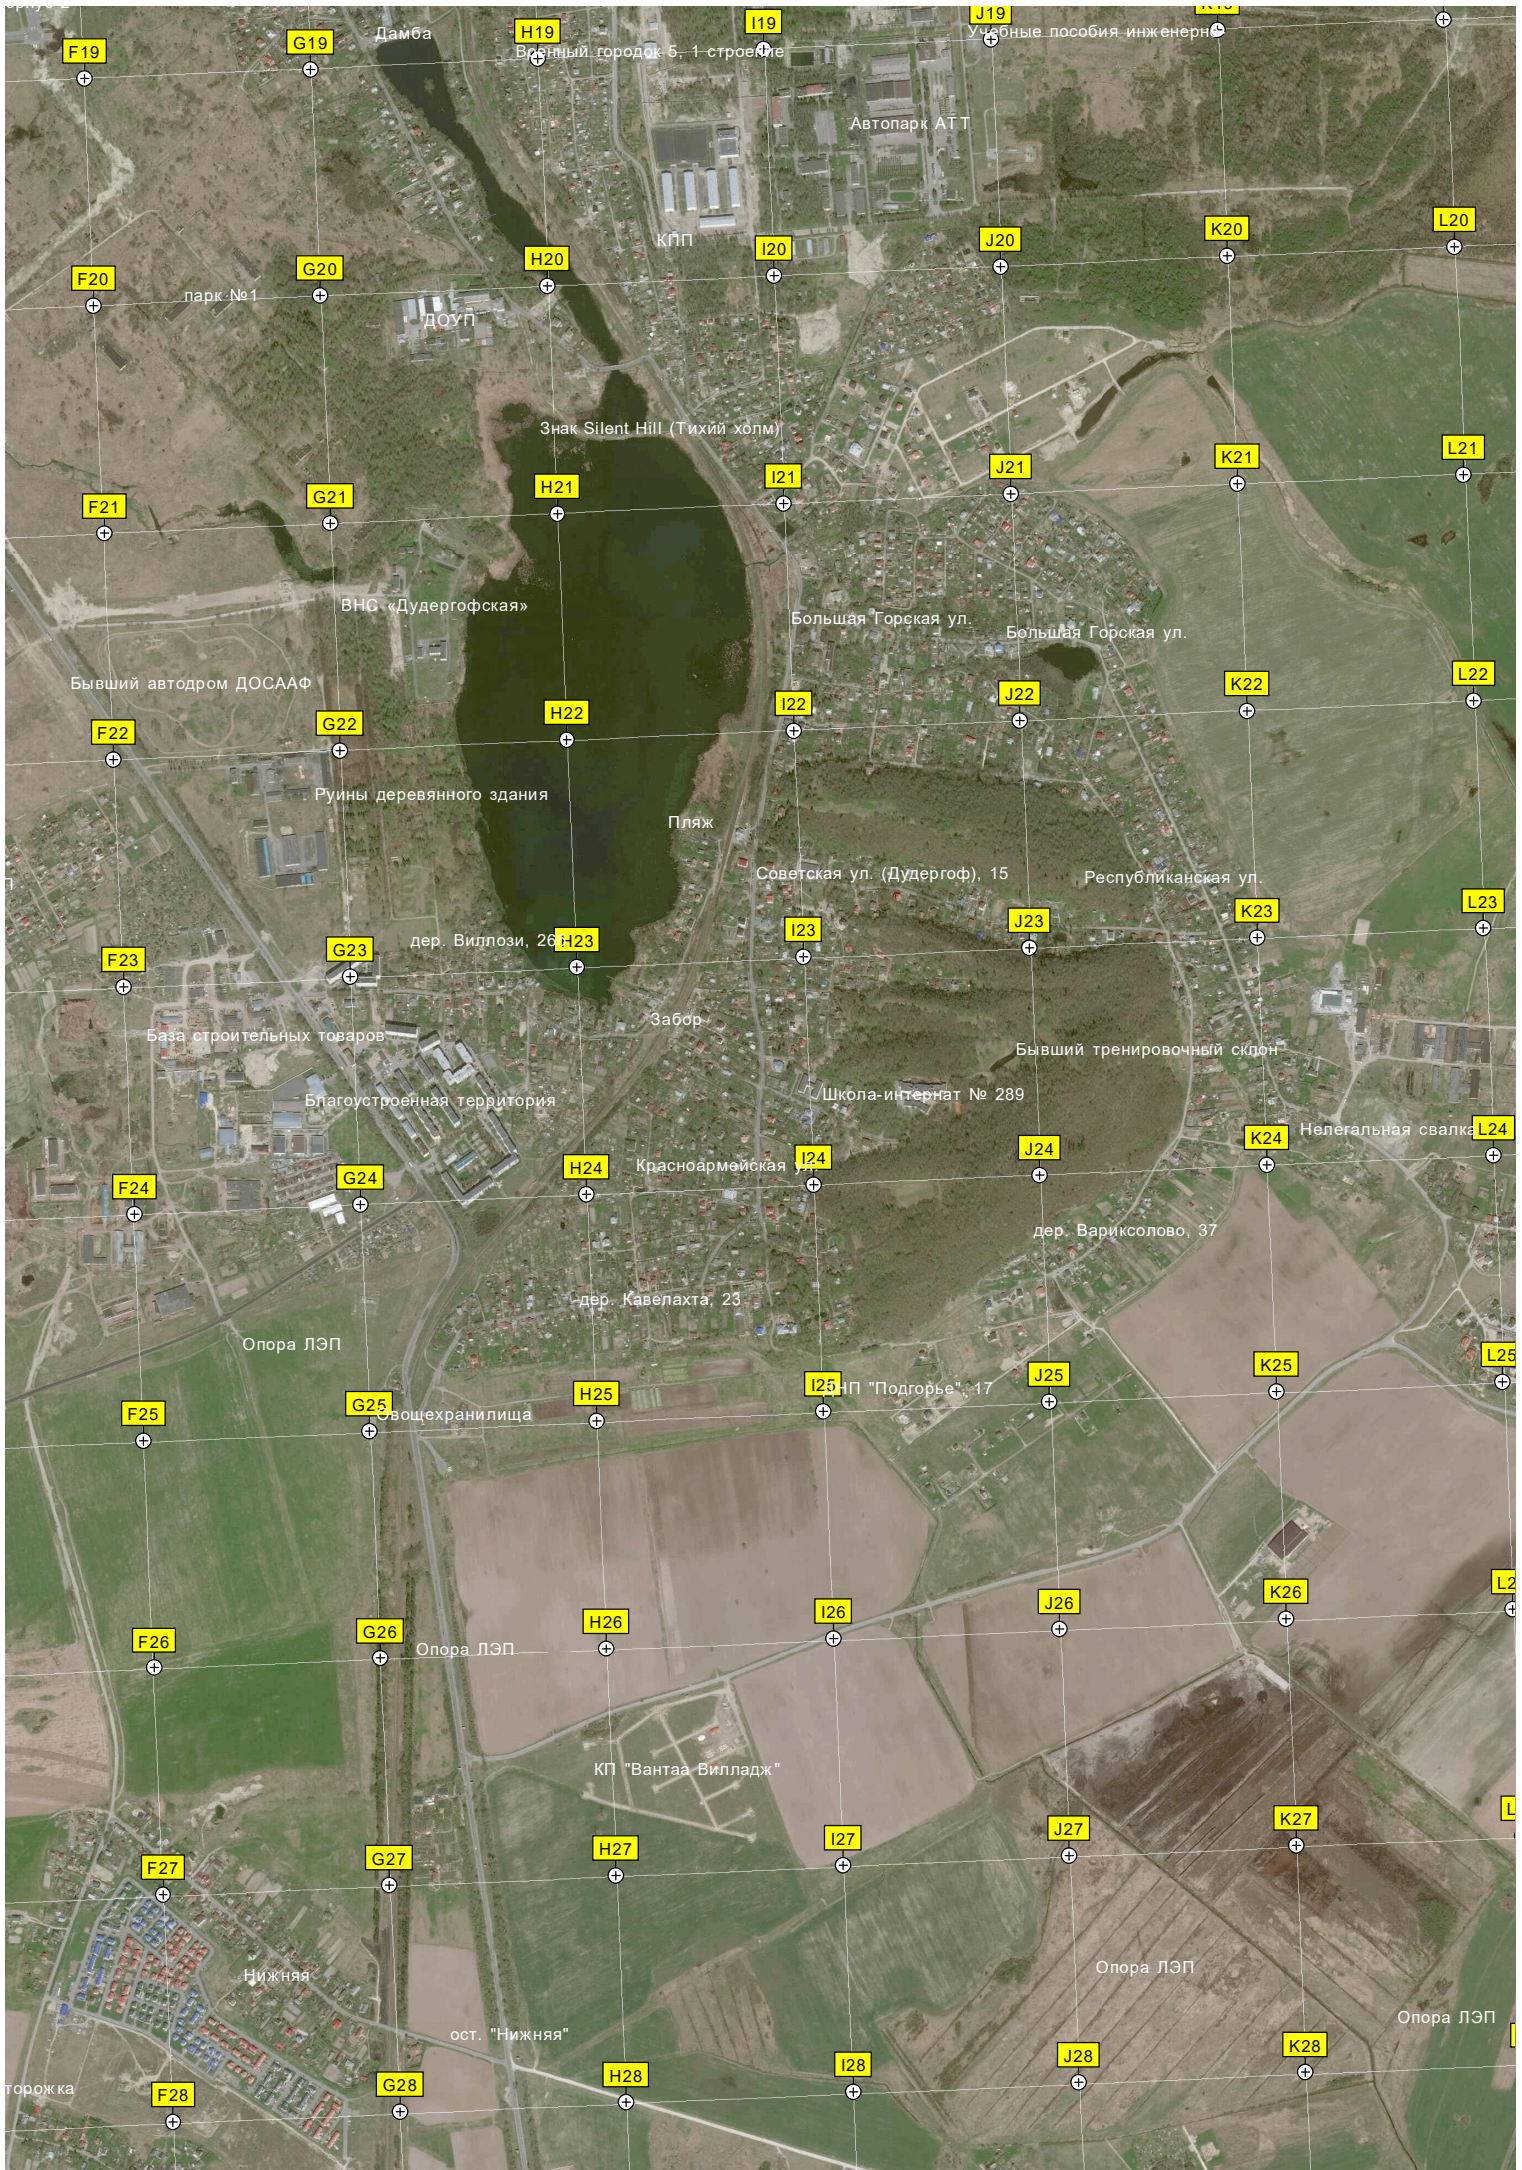

340500

341000

341500

342000

2500

343000

6623000

6622500

Водяная скважина

Парккола

Заброшенное крестьянское

Опора ЛЭП

Опора ЛЭП

Бывший аэродром. Парадром

Опора ЛЭП

Опора ЛЭП