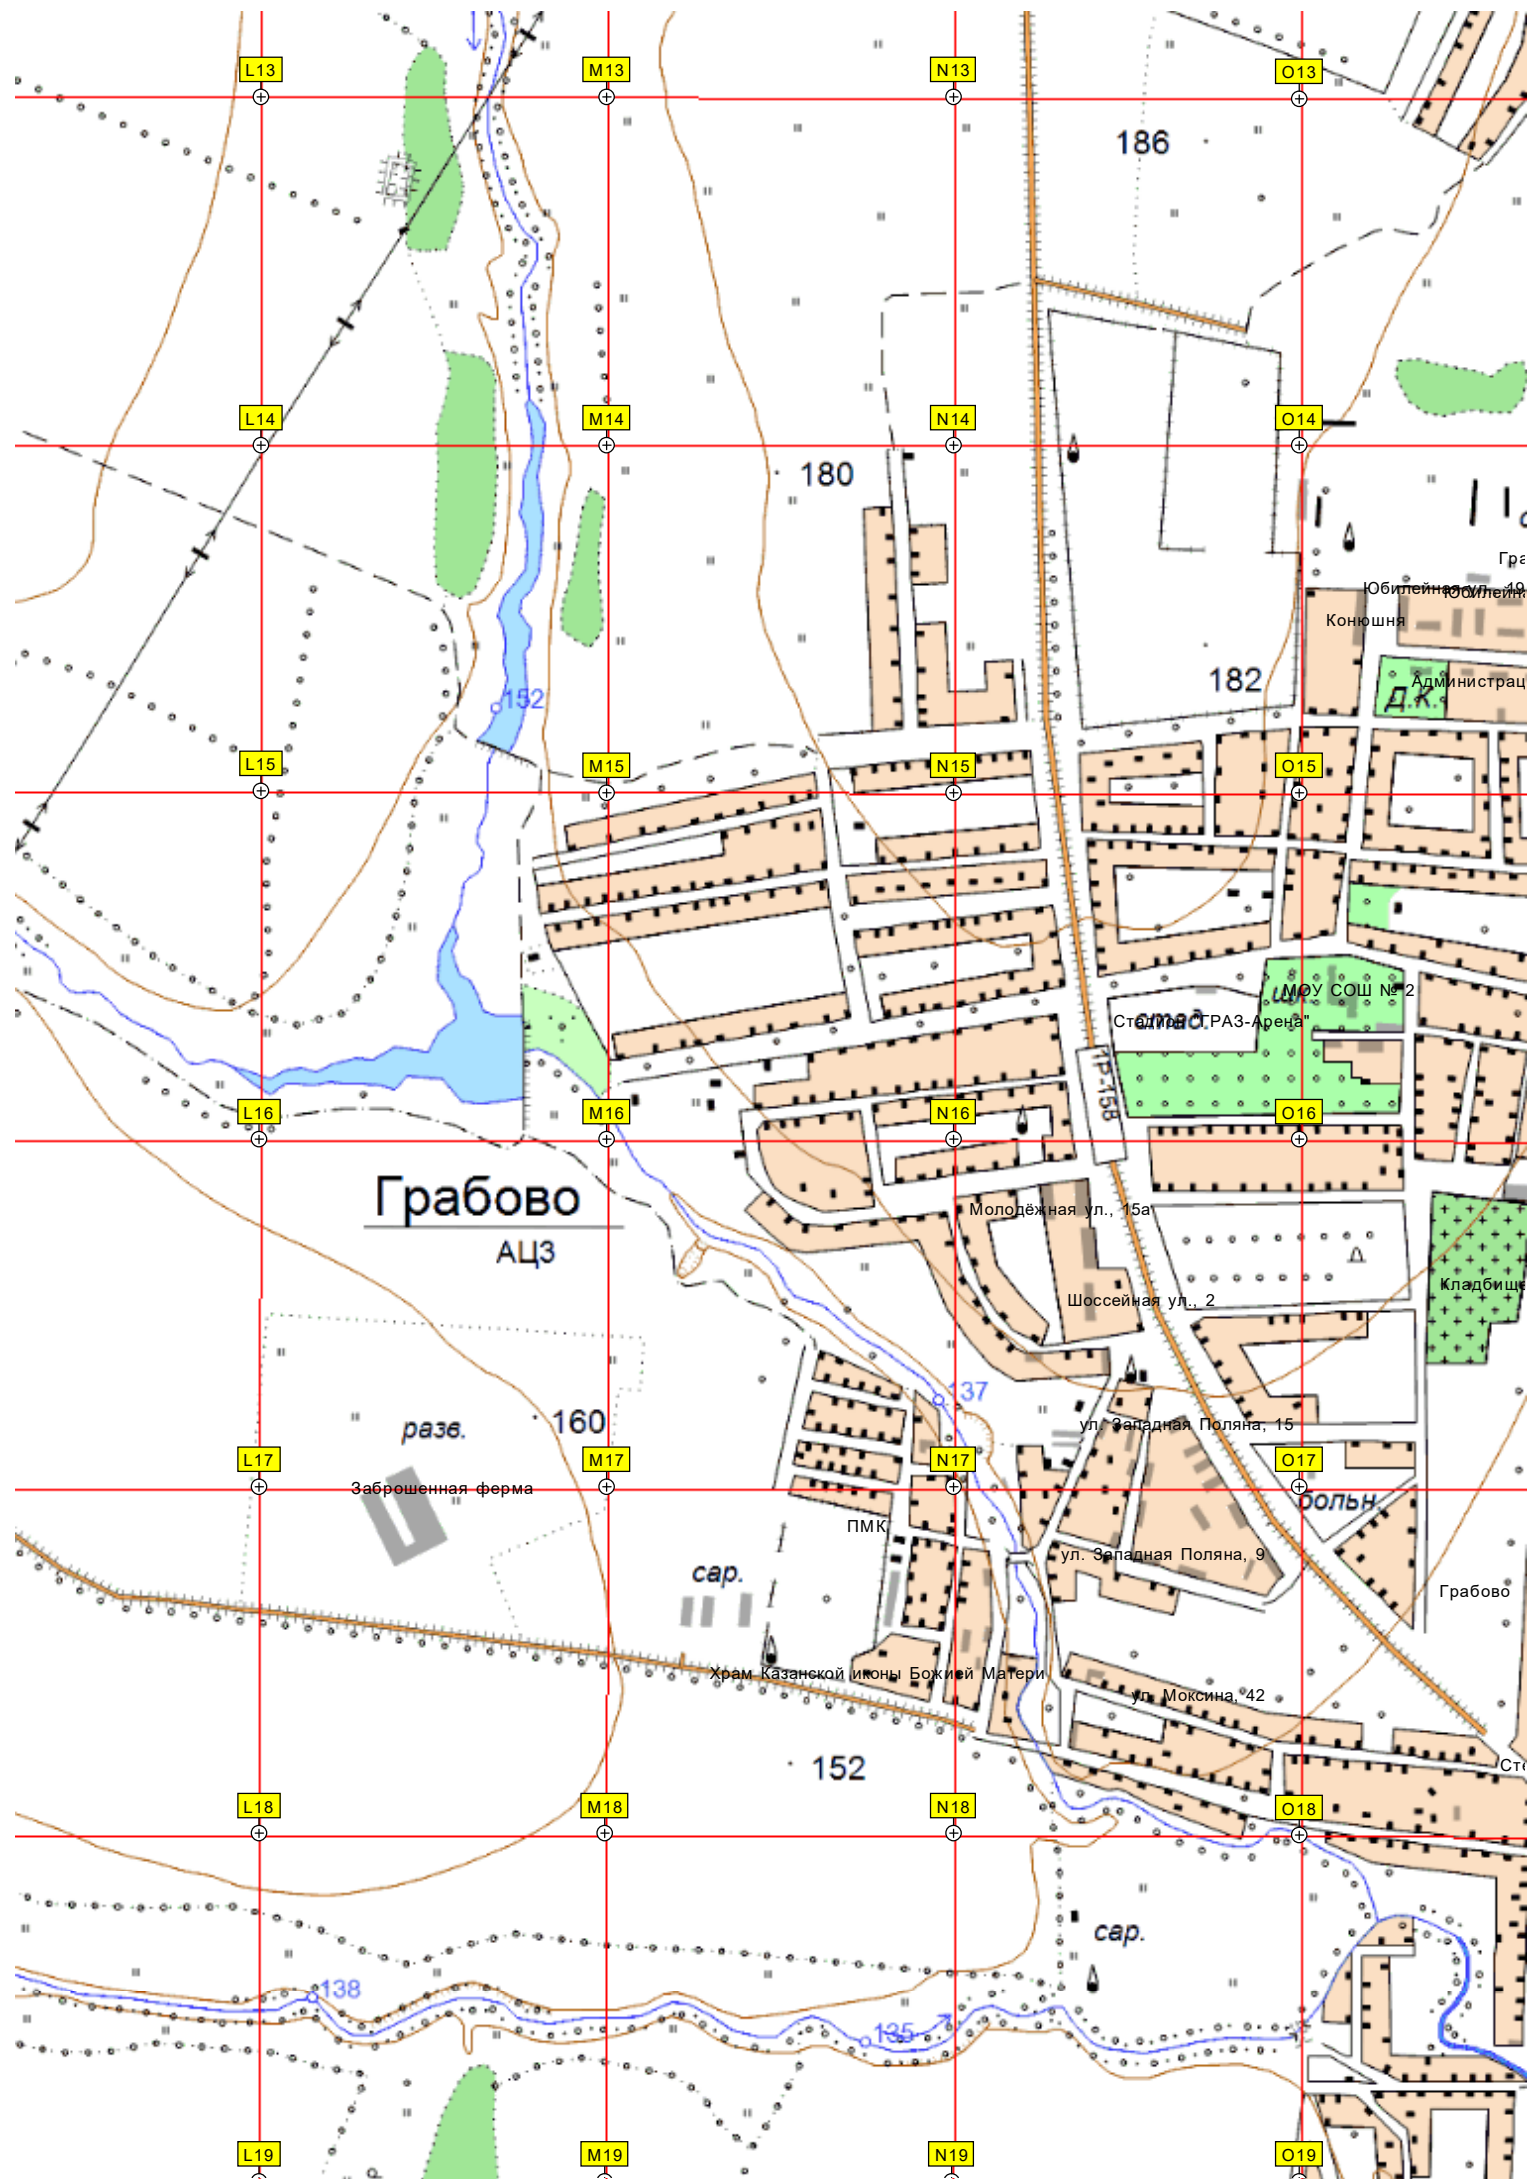

Вазерки

оз. Долгое

Пляж у пос. Вазерки

ур. Красн

Переход нефтепровода Дружба-1 (обход г. Пензы)

ост. п. 116 км

Грабово
(Смелый).

Смелый