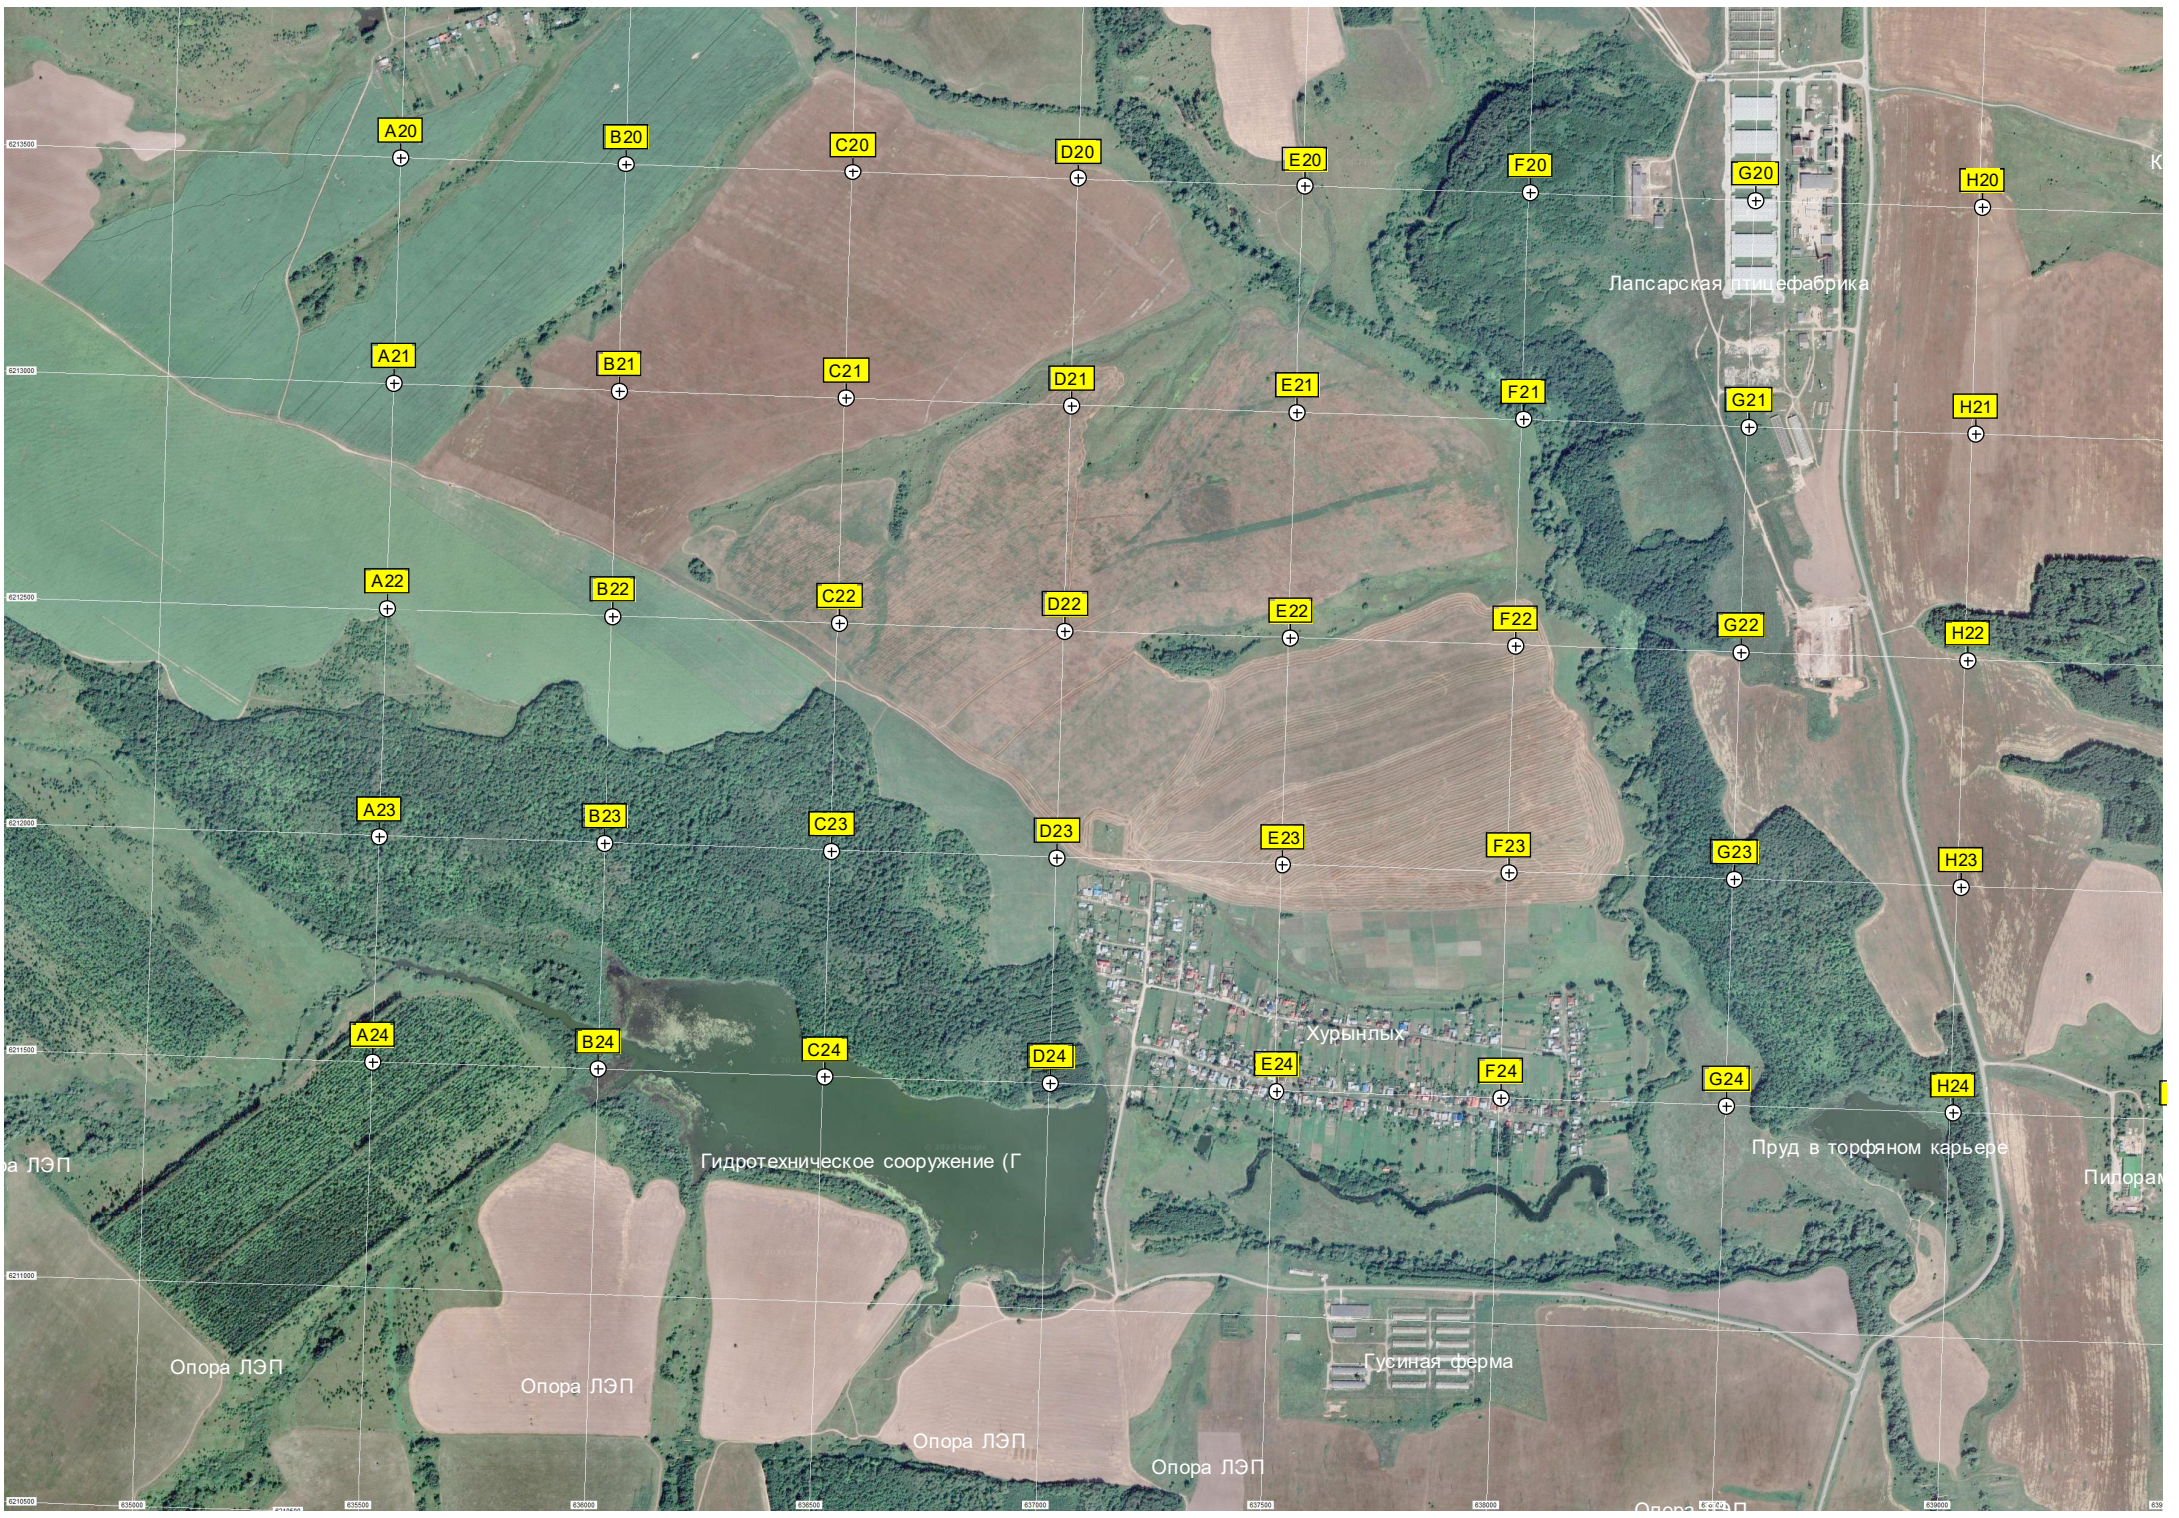

Янашкасы

Янашкасинский пруд

метеостанция Чебоксары

Пруд

Взлетно-посадочная полоса ГВПП

Склады

Старые теплицы

Свиноводческий комплекс (ферма)

Пожарная часть

Рудежная дорожка

Огни приближения

S19

T19

U19

V19

W19