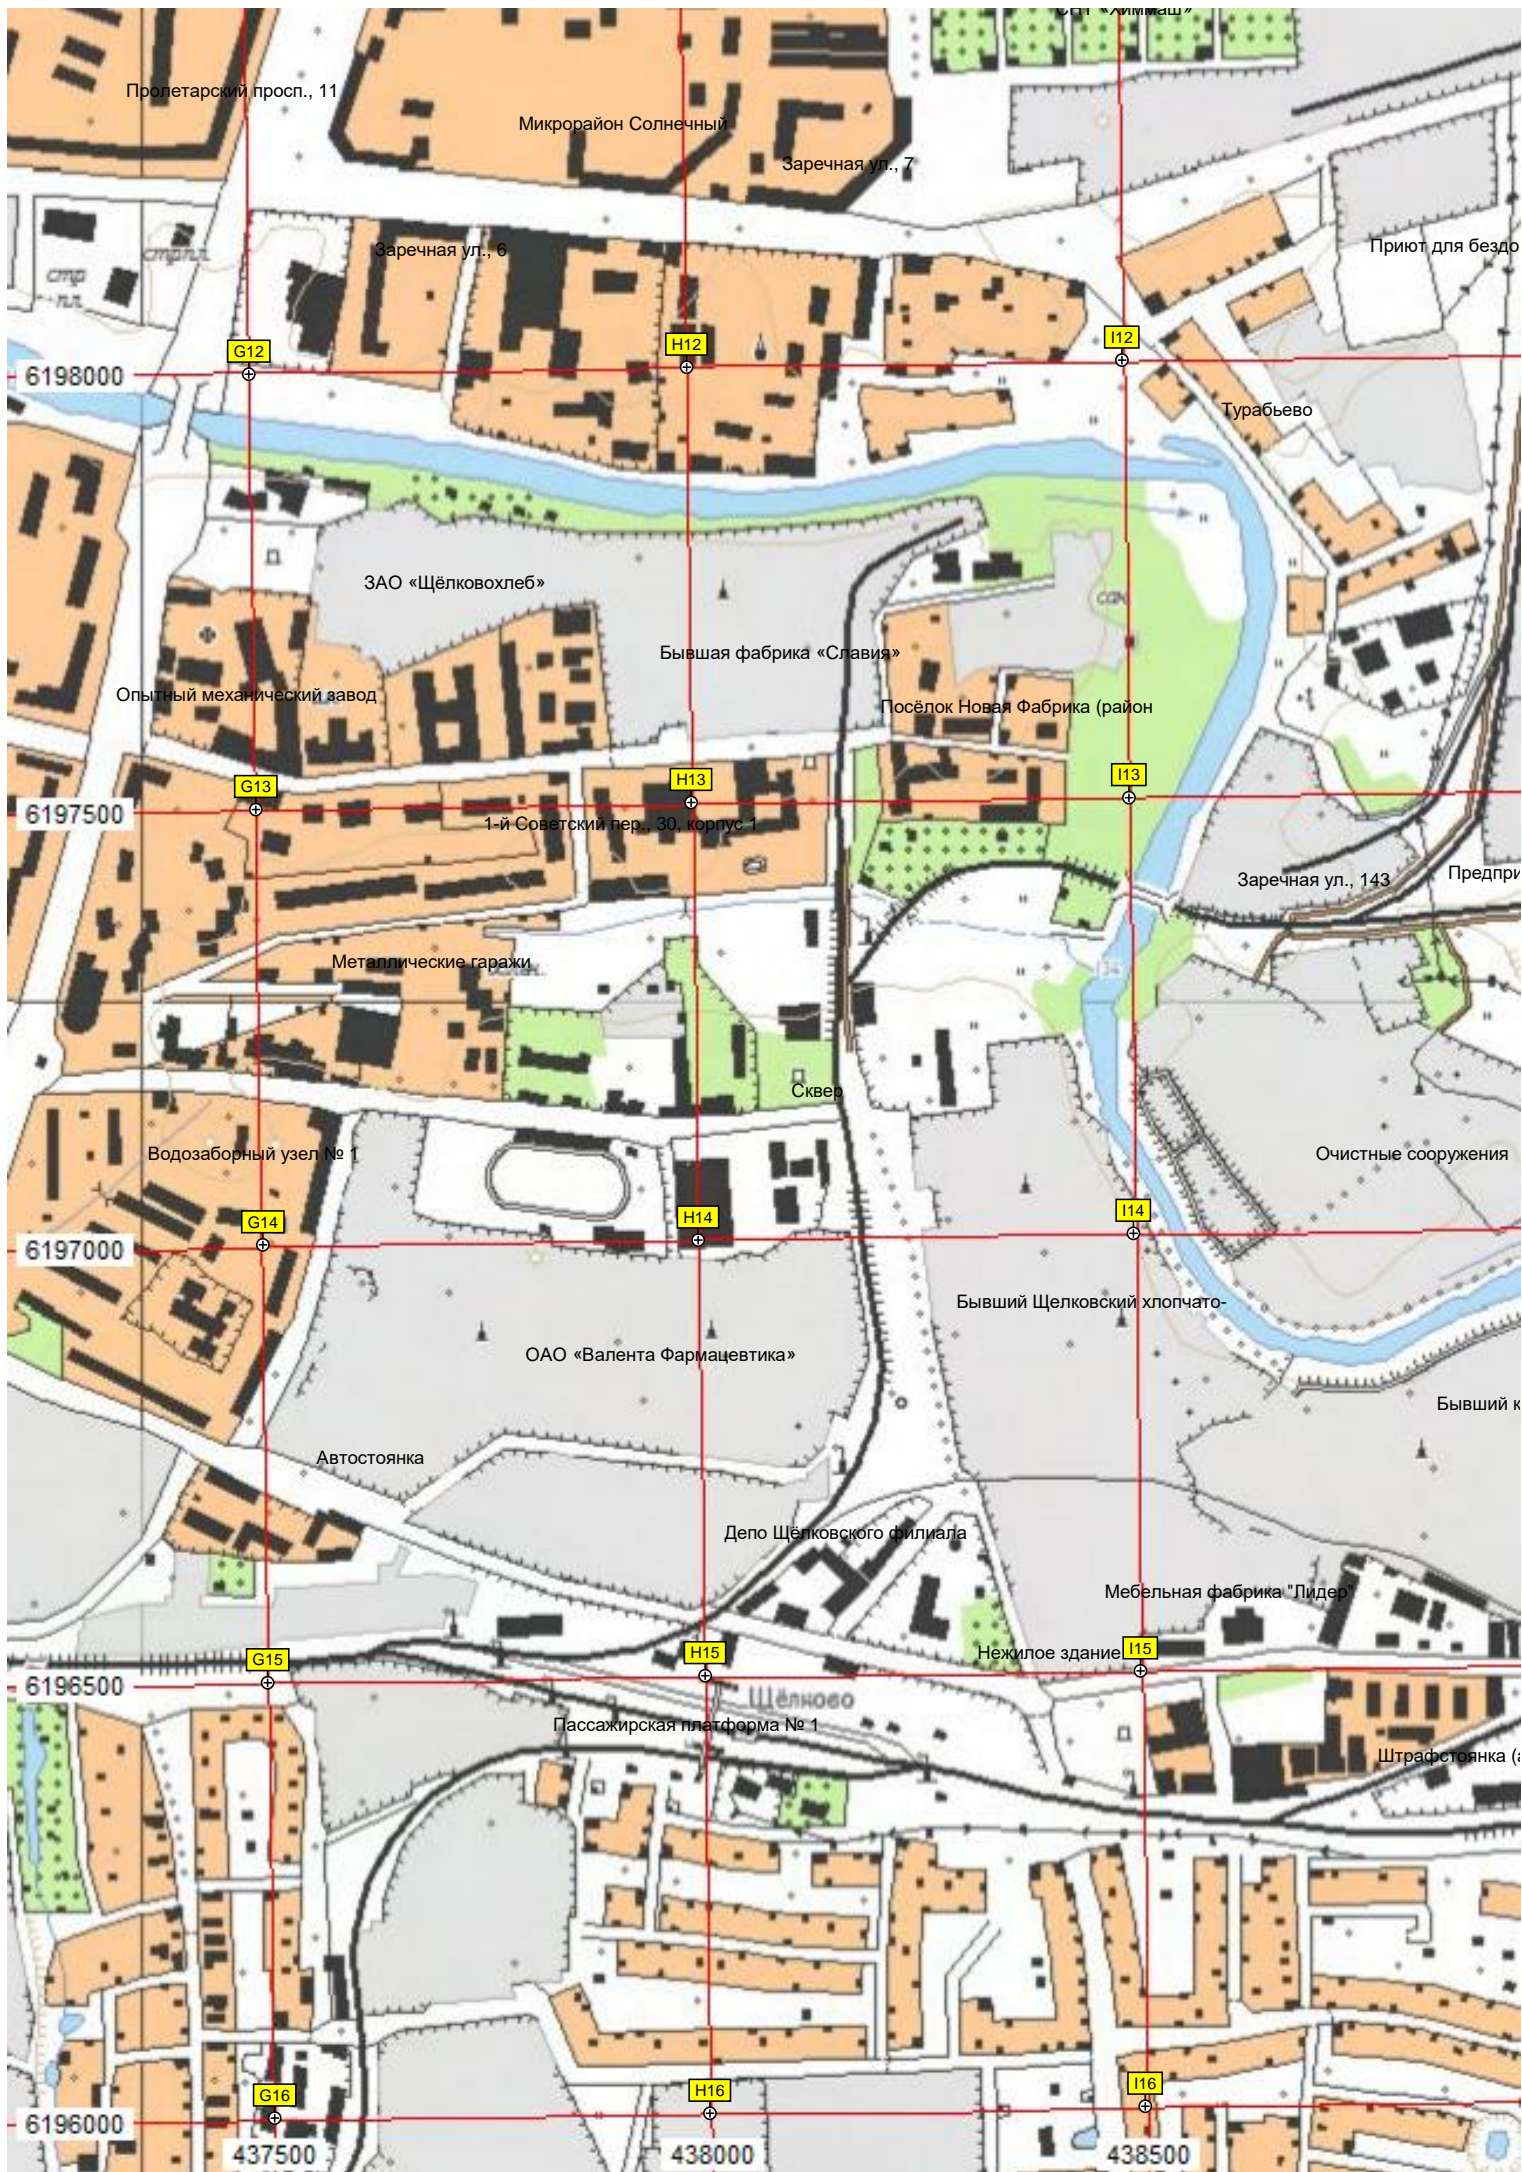

Пролетарский просп., 11

Микрорайон Солнечный

Заречная ул., 7

Заречная ул., 6

Приют для бездо

6198000

G12

H12

I12

Турабьево

ЗАО «Щёлковхлеб»

Бывшая фабрика «Славия»

Посёлок Новая Фабрика (район)

Опытный механический завод

6197500

G13

H13

I13

1-й Советский пер., 30, корпус 1

Заречная ул., 143

Металлические гаражи

Сквер

Водозаборный узел № 1

6197000

G14

H14

I14

ОАО «Валента Фармацевтика»

Бывший Щелковский хлопчато-

Автостоянка

Бывший к

Депо Щёлковского филиала

Мебельная фабрика "Лидер"

6196500

G15

H15

I15

Пассажирская платформа № 1

Нежилое здание

Щёлково

Штрафстоянка (с

6196000

G16

H16

I16

437500

438000

438500