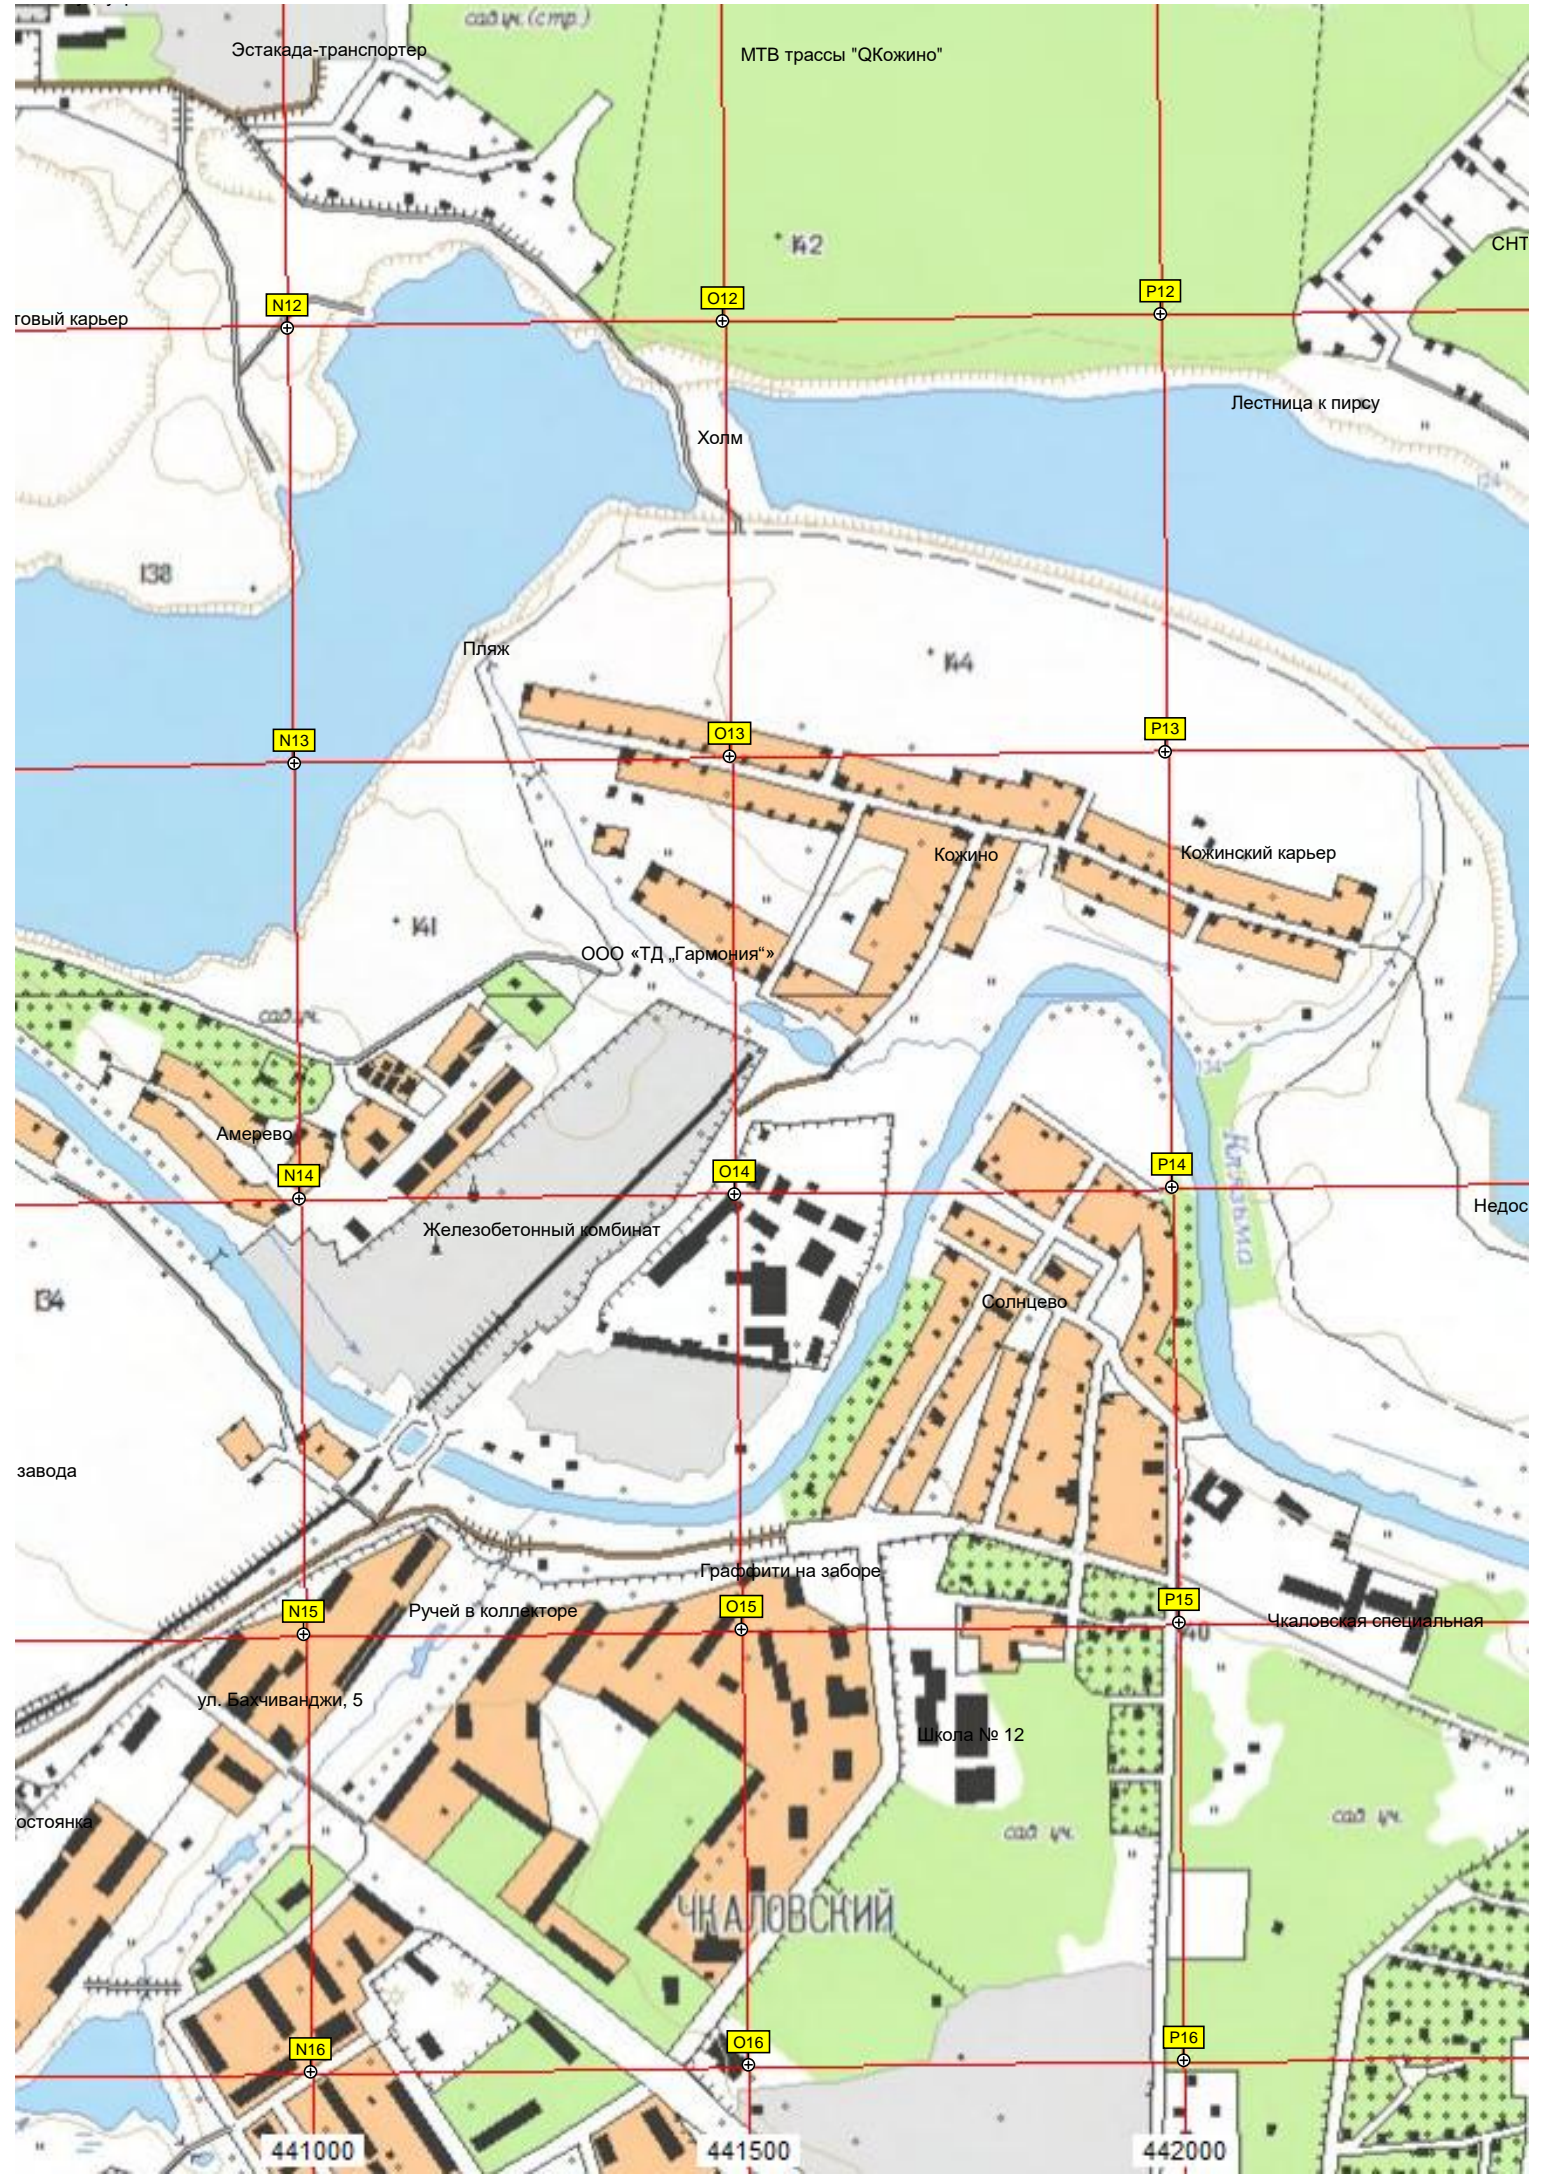

Эстакада-транспортёр

МТВ трассы "QКожино"

говый карьер

N12

O12

P12

Холм

Лестница к пирсу

N13

O13

P13

Пляж

Кожино

Кожинский карьер

ООО «ТД „Гармония“»

Амерево

N14

O14

P14

Железобетонный комбинат

Солнцево

завода

N15

O15

P15

Ручей в коллекторе

Граффити на заборе

Чкаловская специальная

ул. Бахчиванджи, 5

остоянка

N16

O16

P16

Школа № 12

ЧКАЛОВСКИЙ

441000

441500

442000