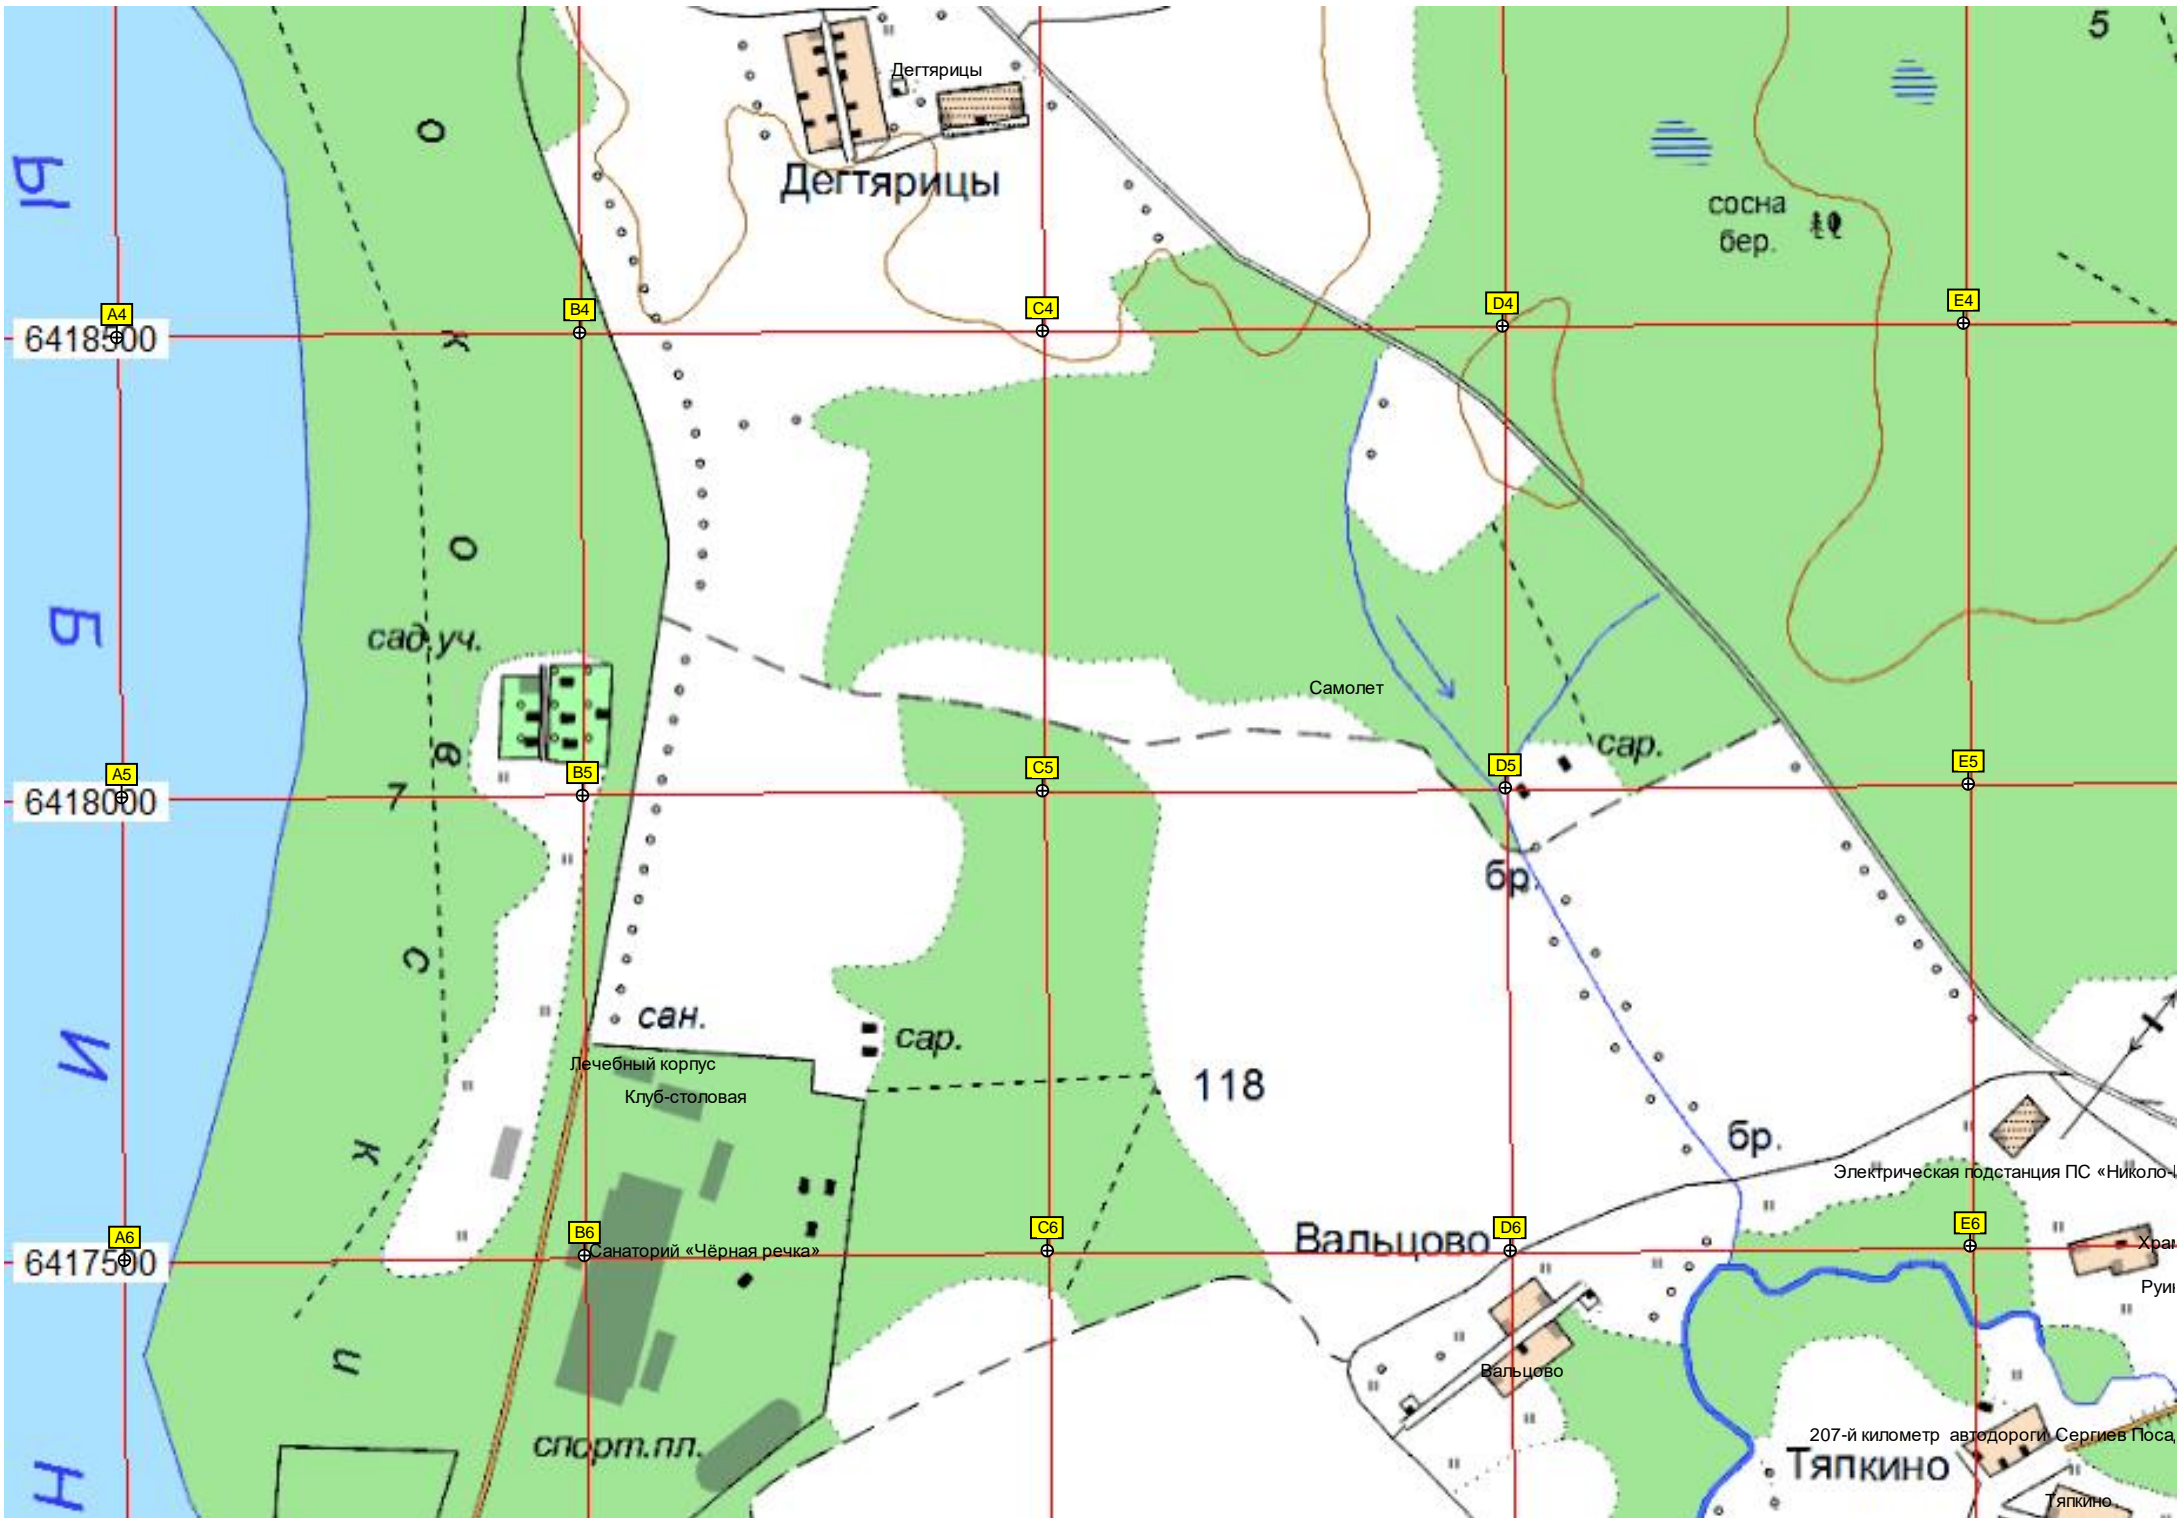

210-й километр автодороги С

сар.

Дегтярицы

сосна бер.

Самолет

сад.уч.

Лечебный корпус
Клуб-столовая

Санаторий «Чёрная речка»

спор.пл.

сarpa

118

Вальцово

Вальцово

207-й километр автодороги Сергиев Поса
Тяпкино

Электрическая подстанция ПС «Николо-...»

Храм
Руи