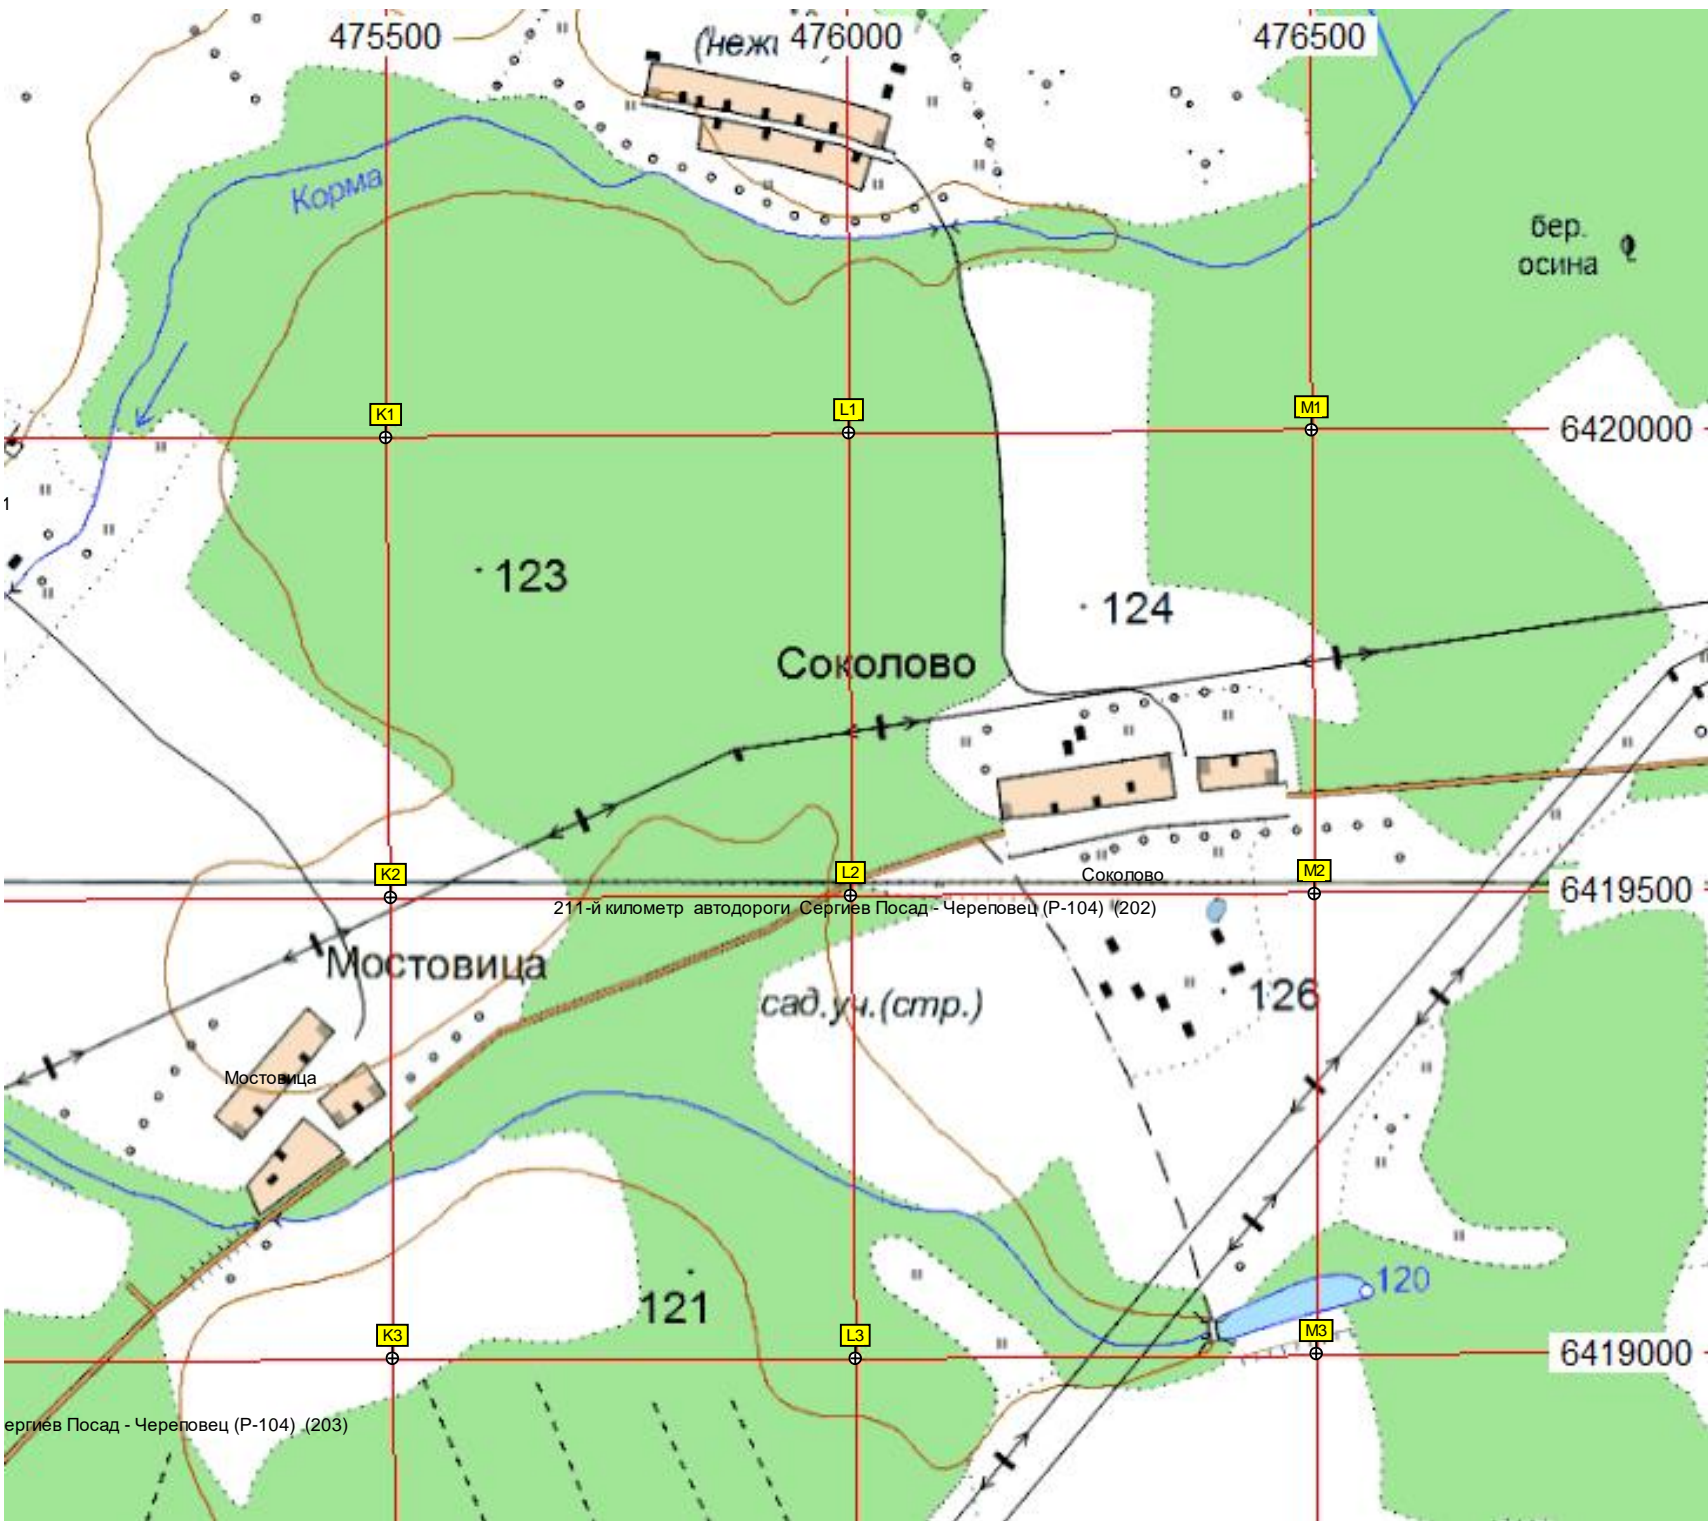

210-й километр автодороги С

сар.

Дегтярицы

сосна бер.

Самолет

сад.уч.

Лечебный корпус
Клуб-столовая

Санаторий «Чёрная речка»

спор.пл.

сarpa

118

Вальцово

Вальцово

207-й километр автодороги Сергиев Поса
Тяпкино

Электрическая подстанция ПС «Николо-...»

Храм
Руи

A4
6418500

A5
6418000

A6
6417500

B4

B5

B6

C4

C5