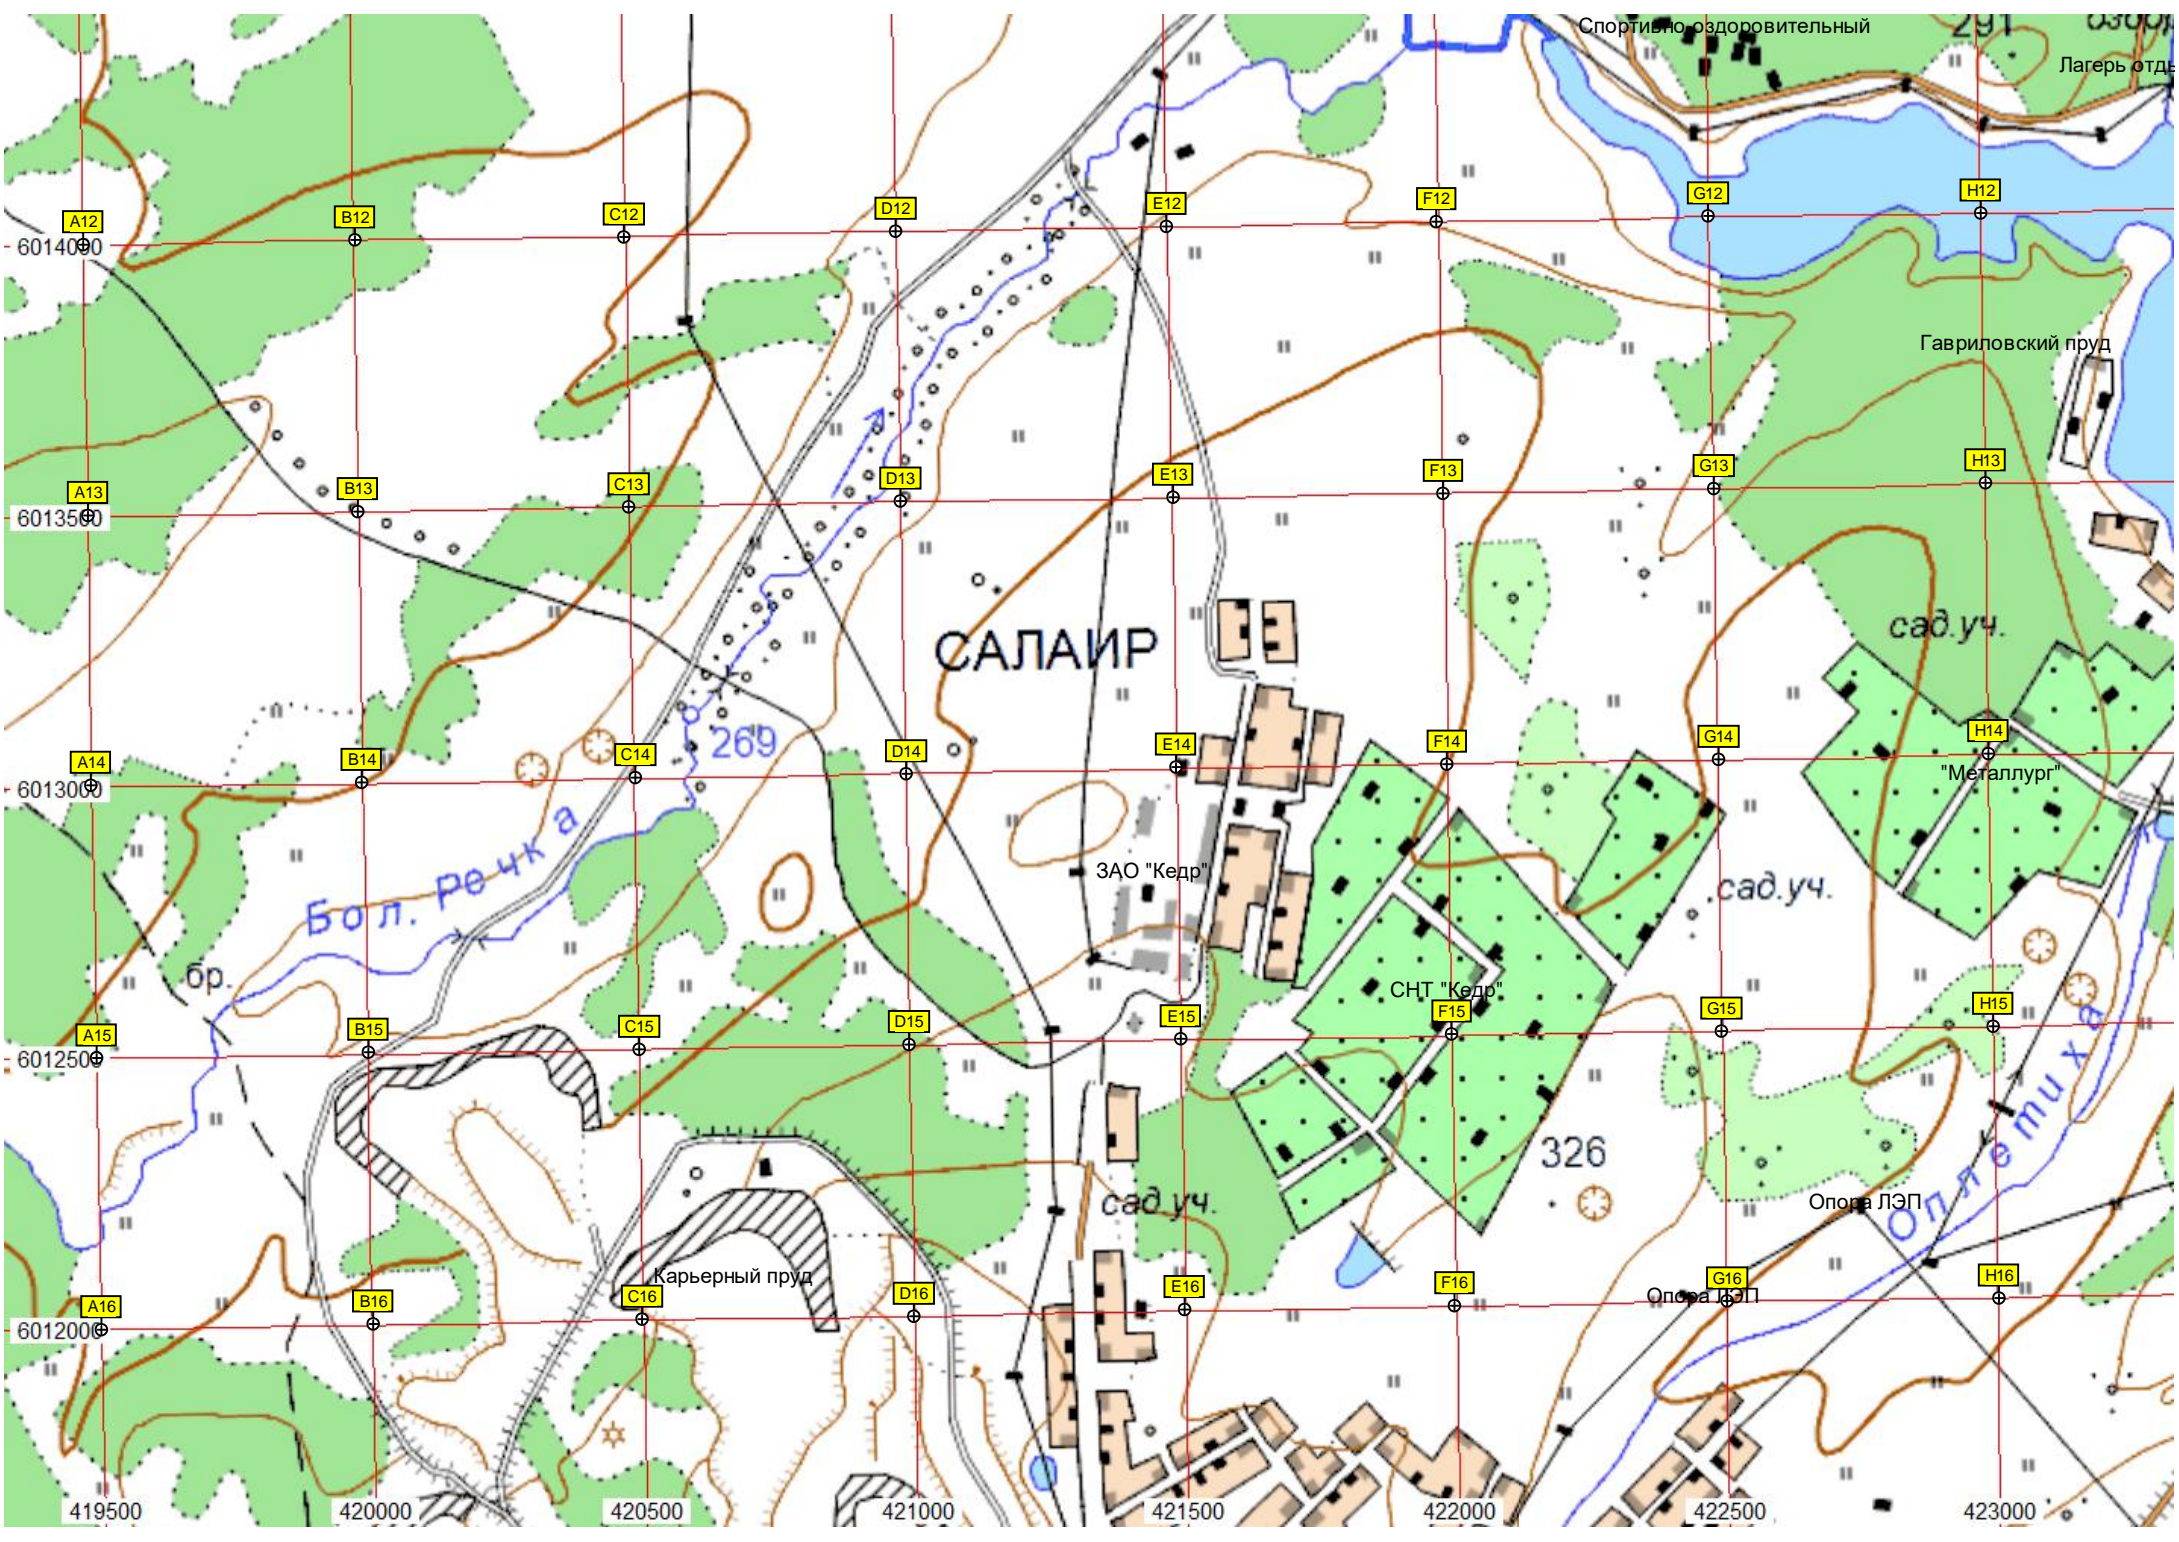

Спортивно-оздоровительный

Лагерь отде

Гавриловский пруд

САЛАИР

сад.уч.

"Металлург"

Бол. речка

ЗАО "Кедр"

СНТ "Кедр"

сад.уч.

Опора ЛЭП

Карьерный пруд

сад.уч.

Опора ЛЭП

A12

A13

A14

A15

A16

B12

B13

B14

B15

B16

C12

C13

C14

C15

C16

D12

D13

D14

D15

D16

E12

E13

E14

E15

E16

F12

F13

F14

F15

F16

G12

G13

G14

G15

G16

H12

H13

H14

H15

H16

6014000

6013500

6013000

6012500

6012000

269

326

419500

420000

420500

421000

421500

422000

422500

423000