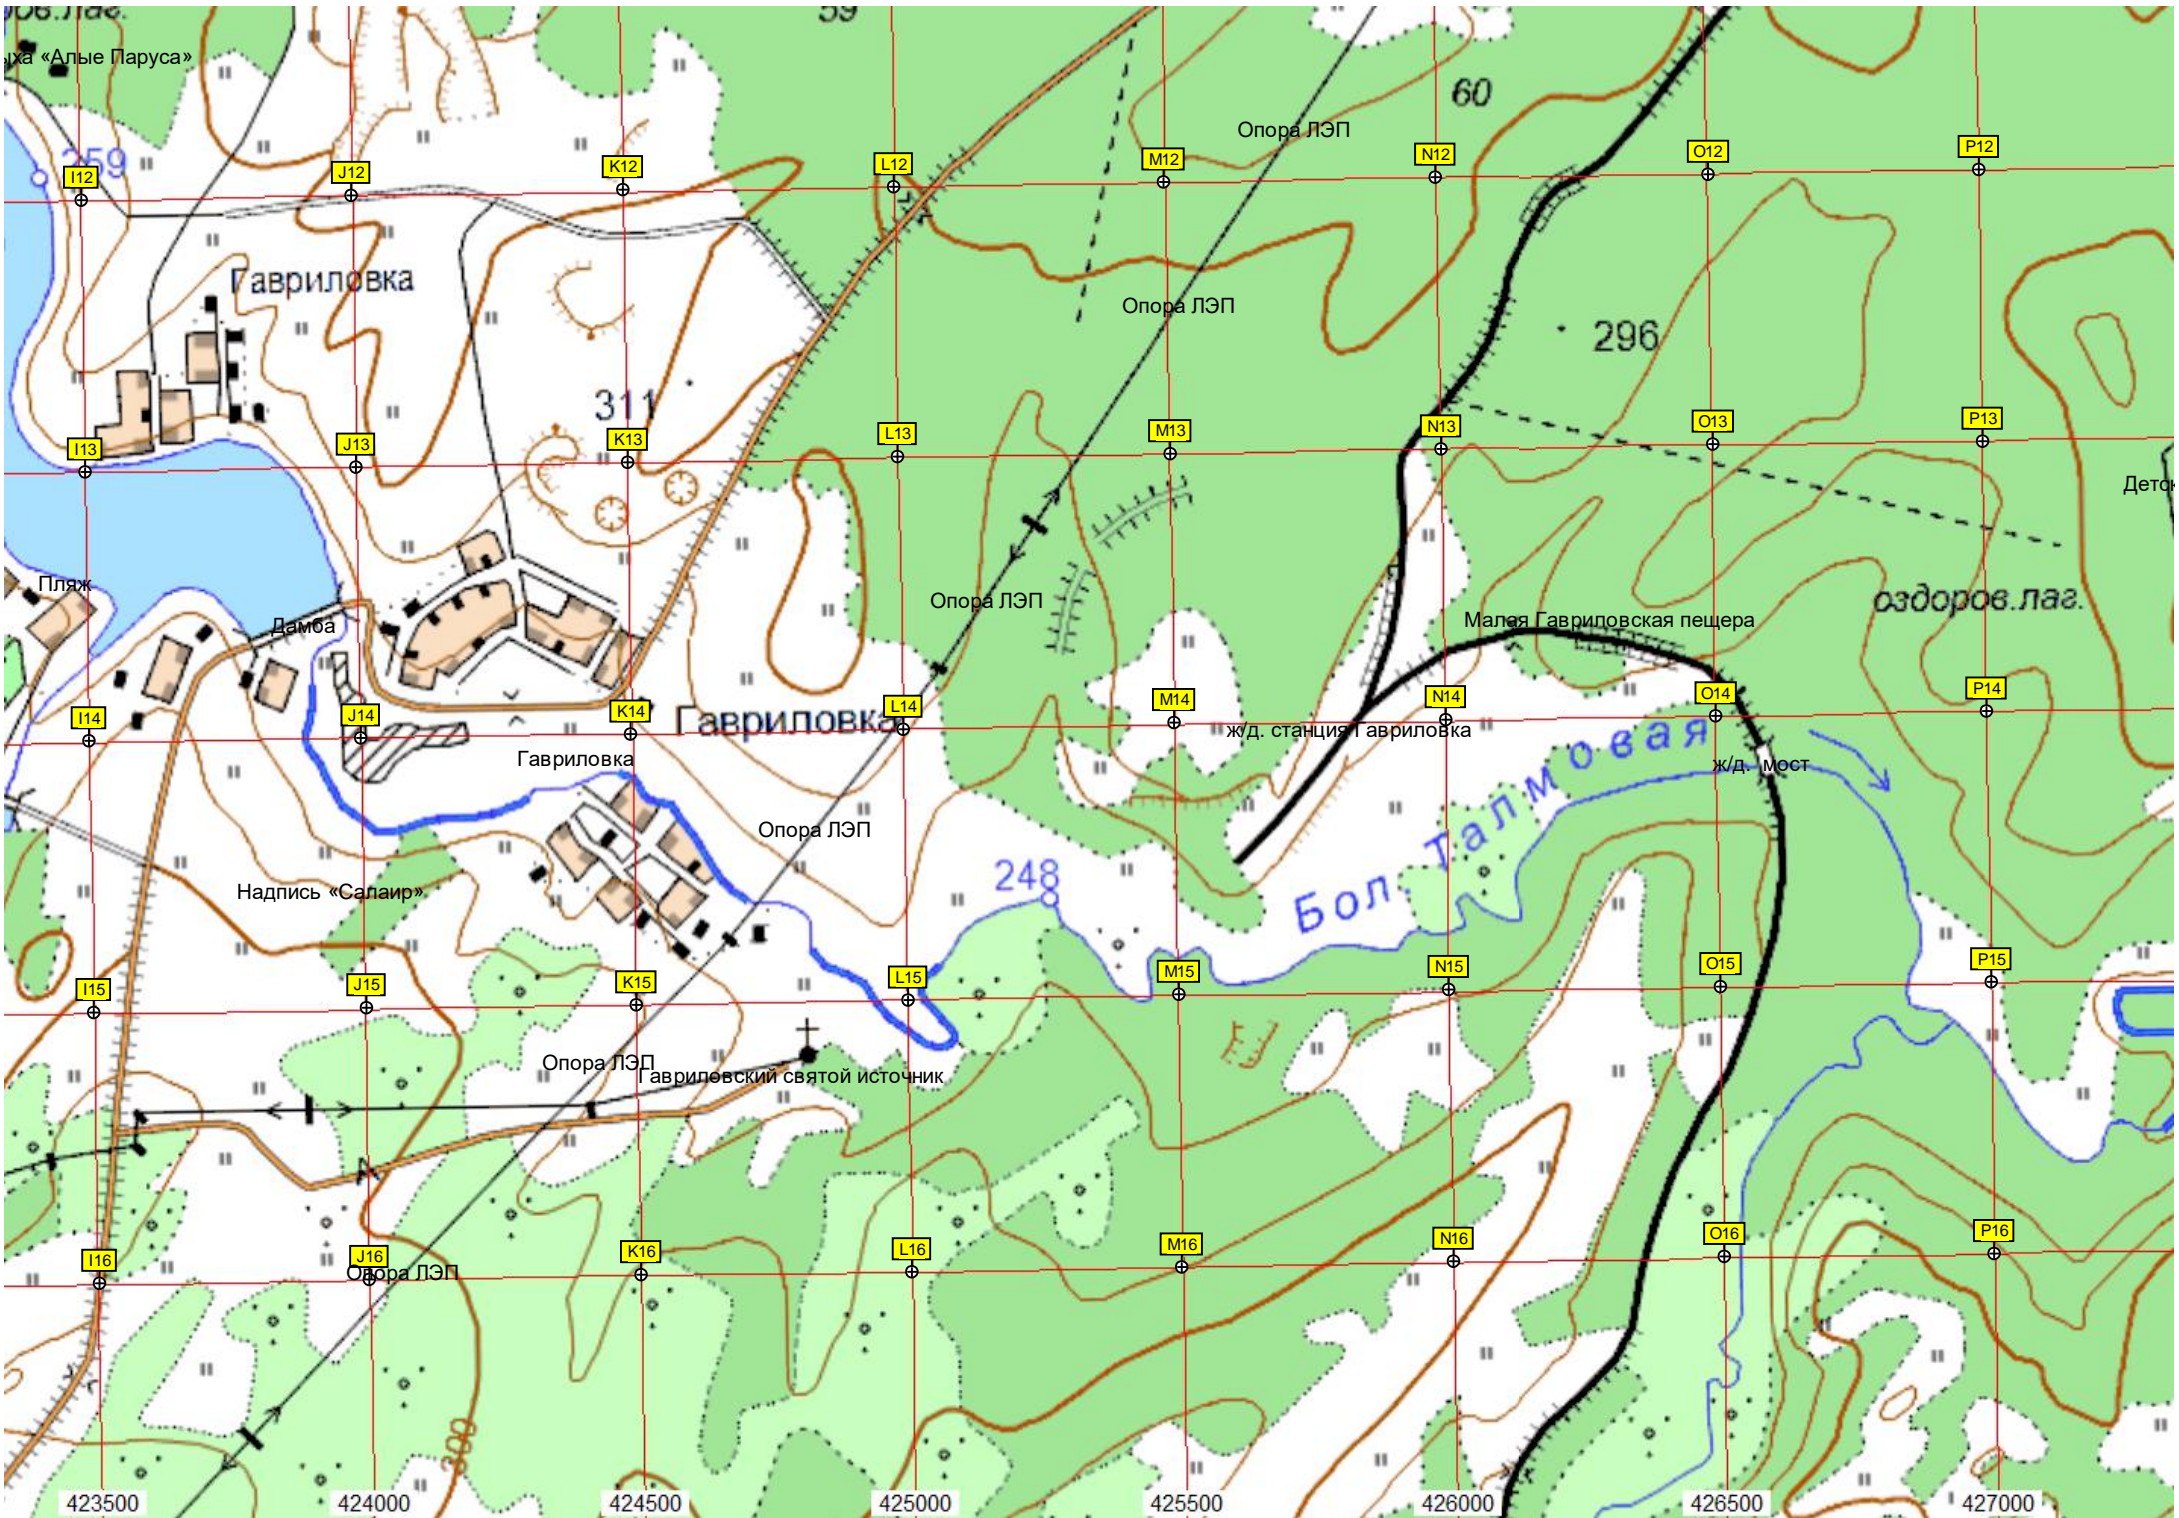

420000

420500

421000

421500

422000

422500

423000

«Алые Паруса»

Гавриловка

Пляж

Дамба

Надпись «Салаир»

Гавриловка

Гавриловский святой источник

Опора ЛЭП

Опора ЛЭП

Опора ЛЭП

Опора ЛЭП

Опора ЛЭП

Опора ЛЭП

ж.д. станция Гавриловка

Малая Гавриловская пещера

оздоров. лаг.

ж.д. мост