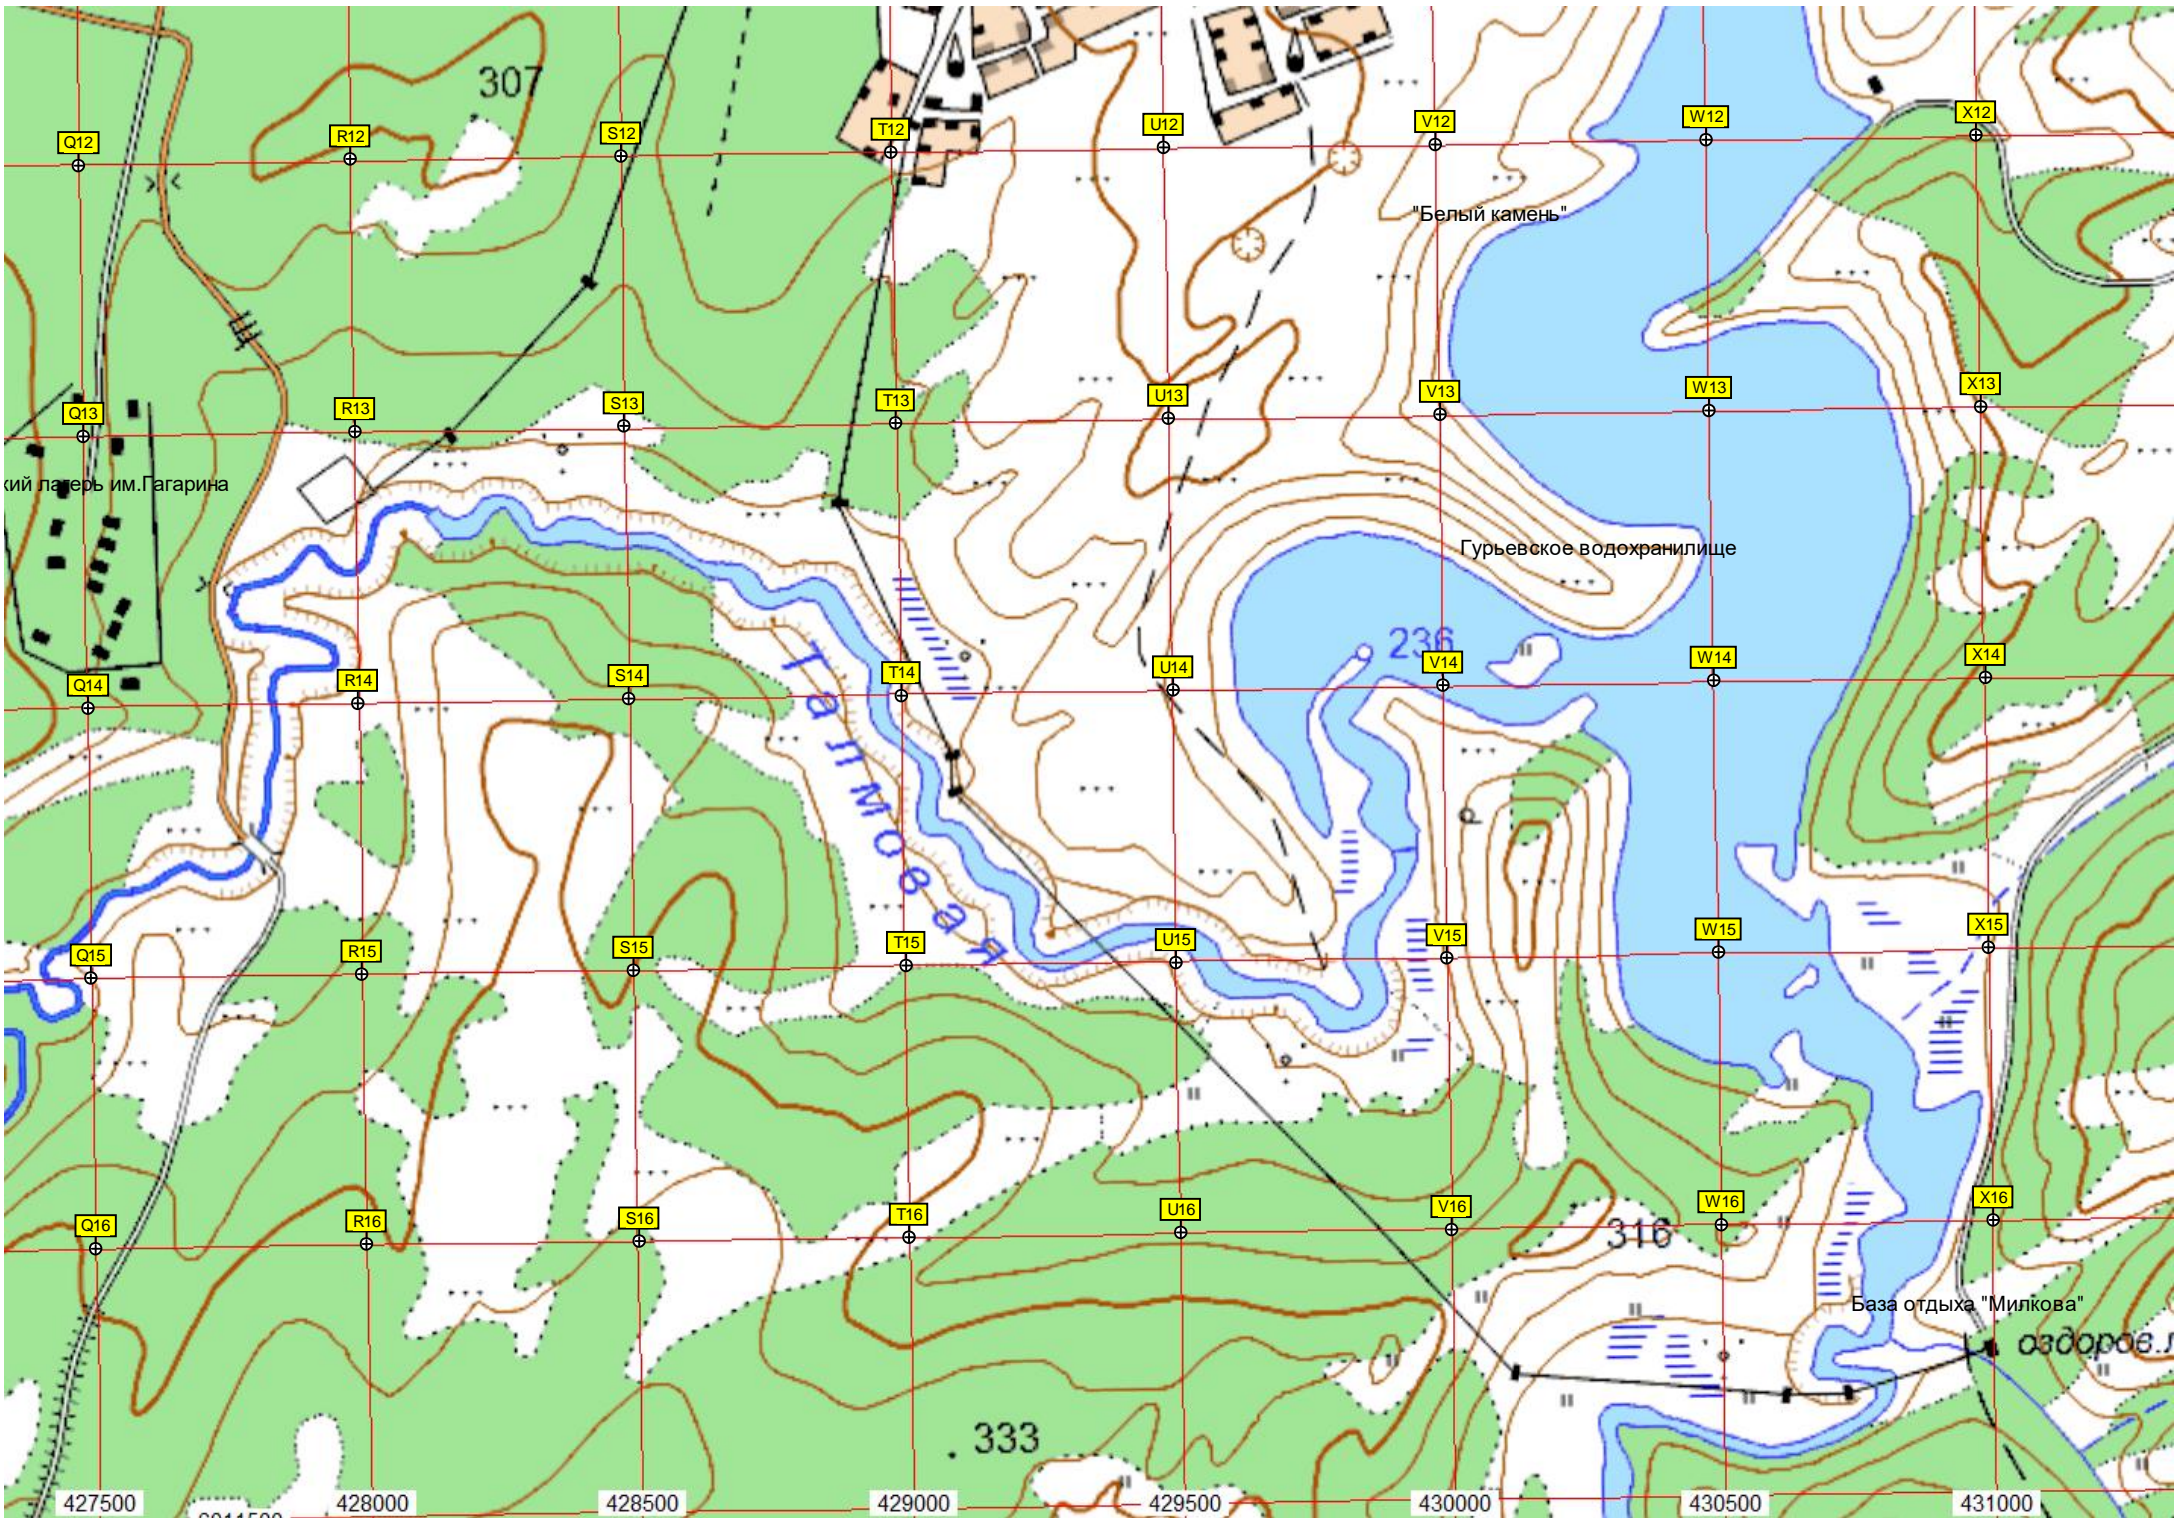

ий лагерь им.Гагарина

"Белый камень"

Гурьевское водохранилище

Тальмова

База отдыха "Милкова"
оздоров.

427500 428000 428500 429000 429500 430000 430500 431000