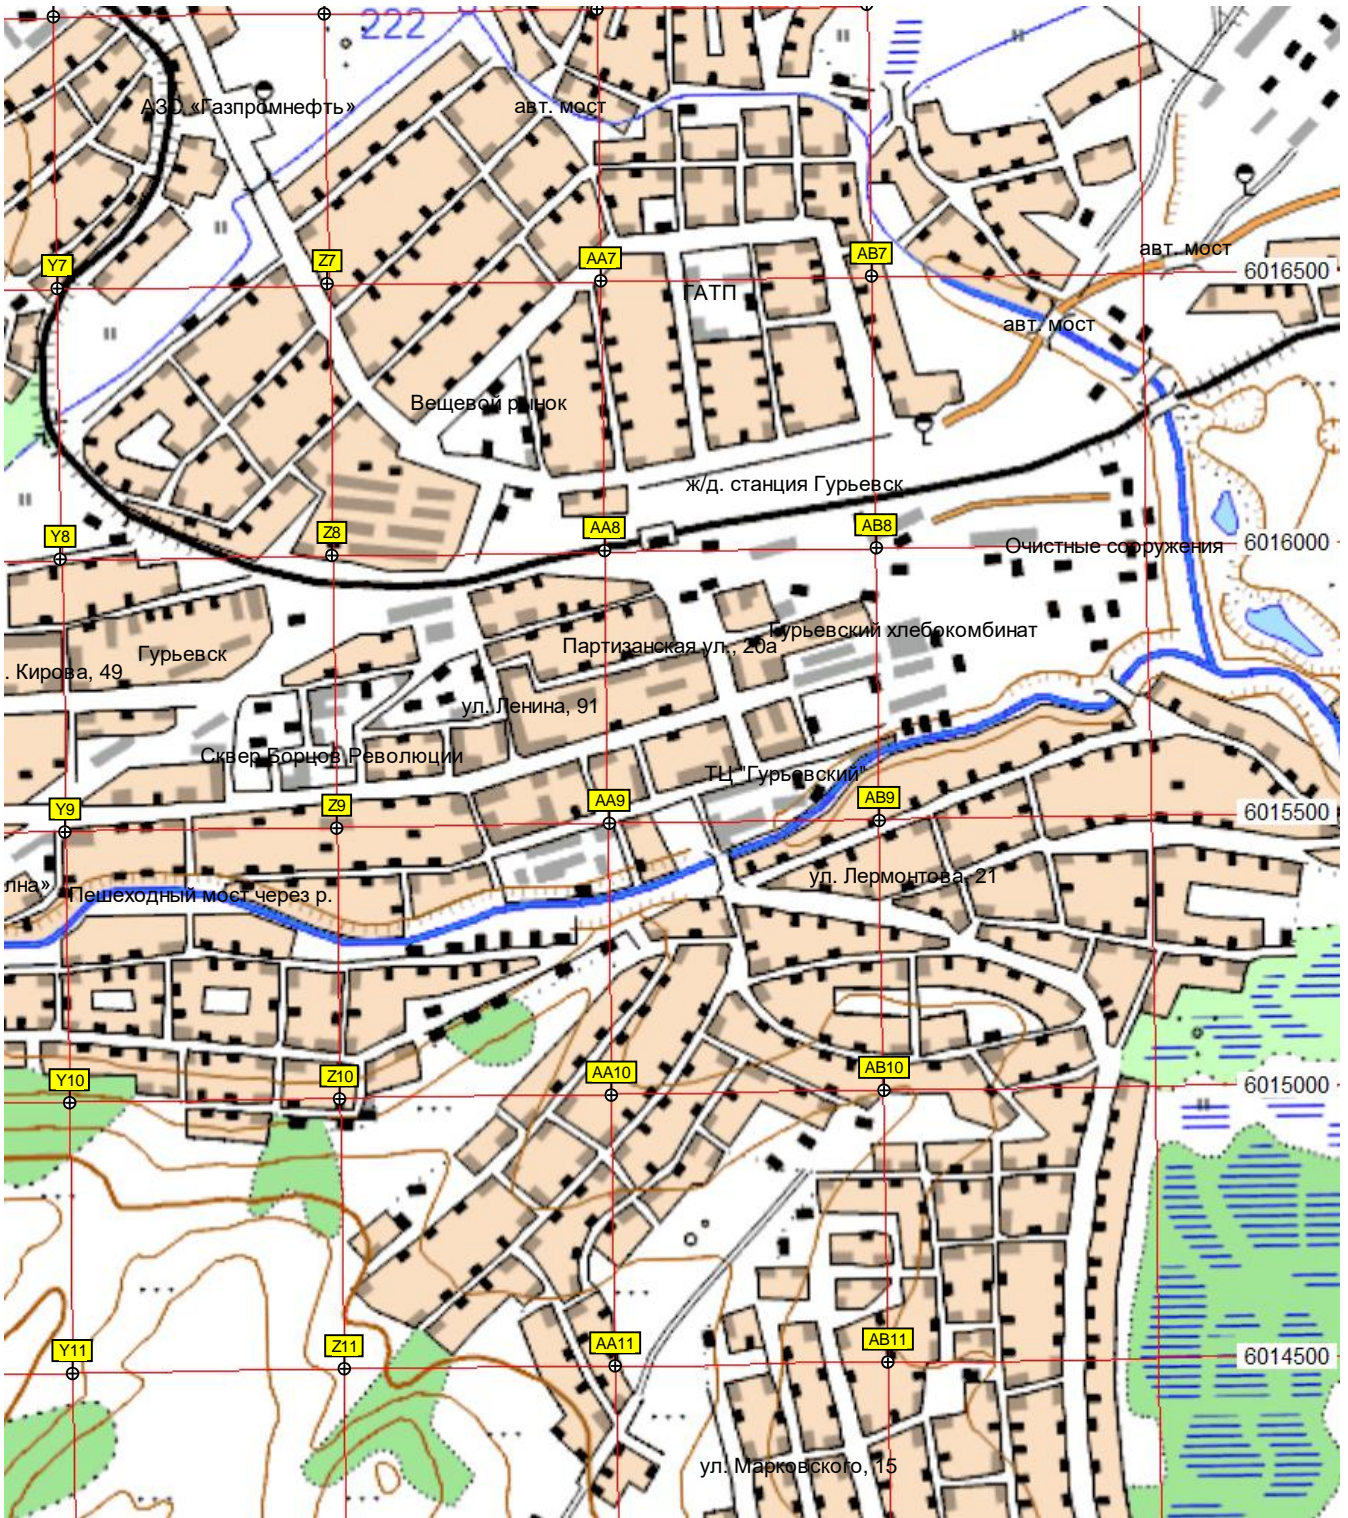

Опора ЛЭП

Опора ЛЭП

ул. 30 лет Победы, 5

Сквер Ветеранов

Стадион

Панорама на Гурьевск

ул. Ленина, 4

Мост через реку Мачта

пункты водозабора

Церковь Иоанна Предтечи

Спортивно-оздоровительный

Лагерь отде

Гавриловский пруд

САЛАИР

сад.уч.

"Металлург"