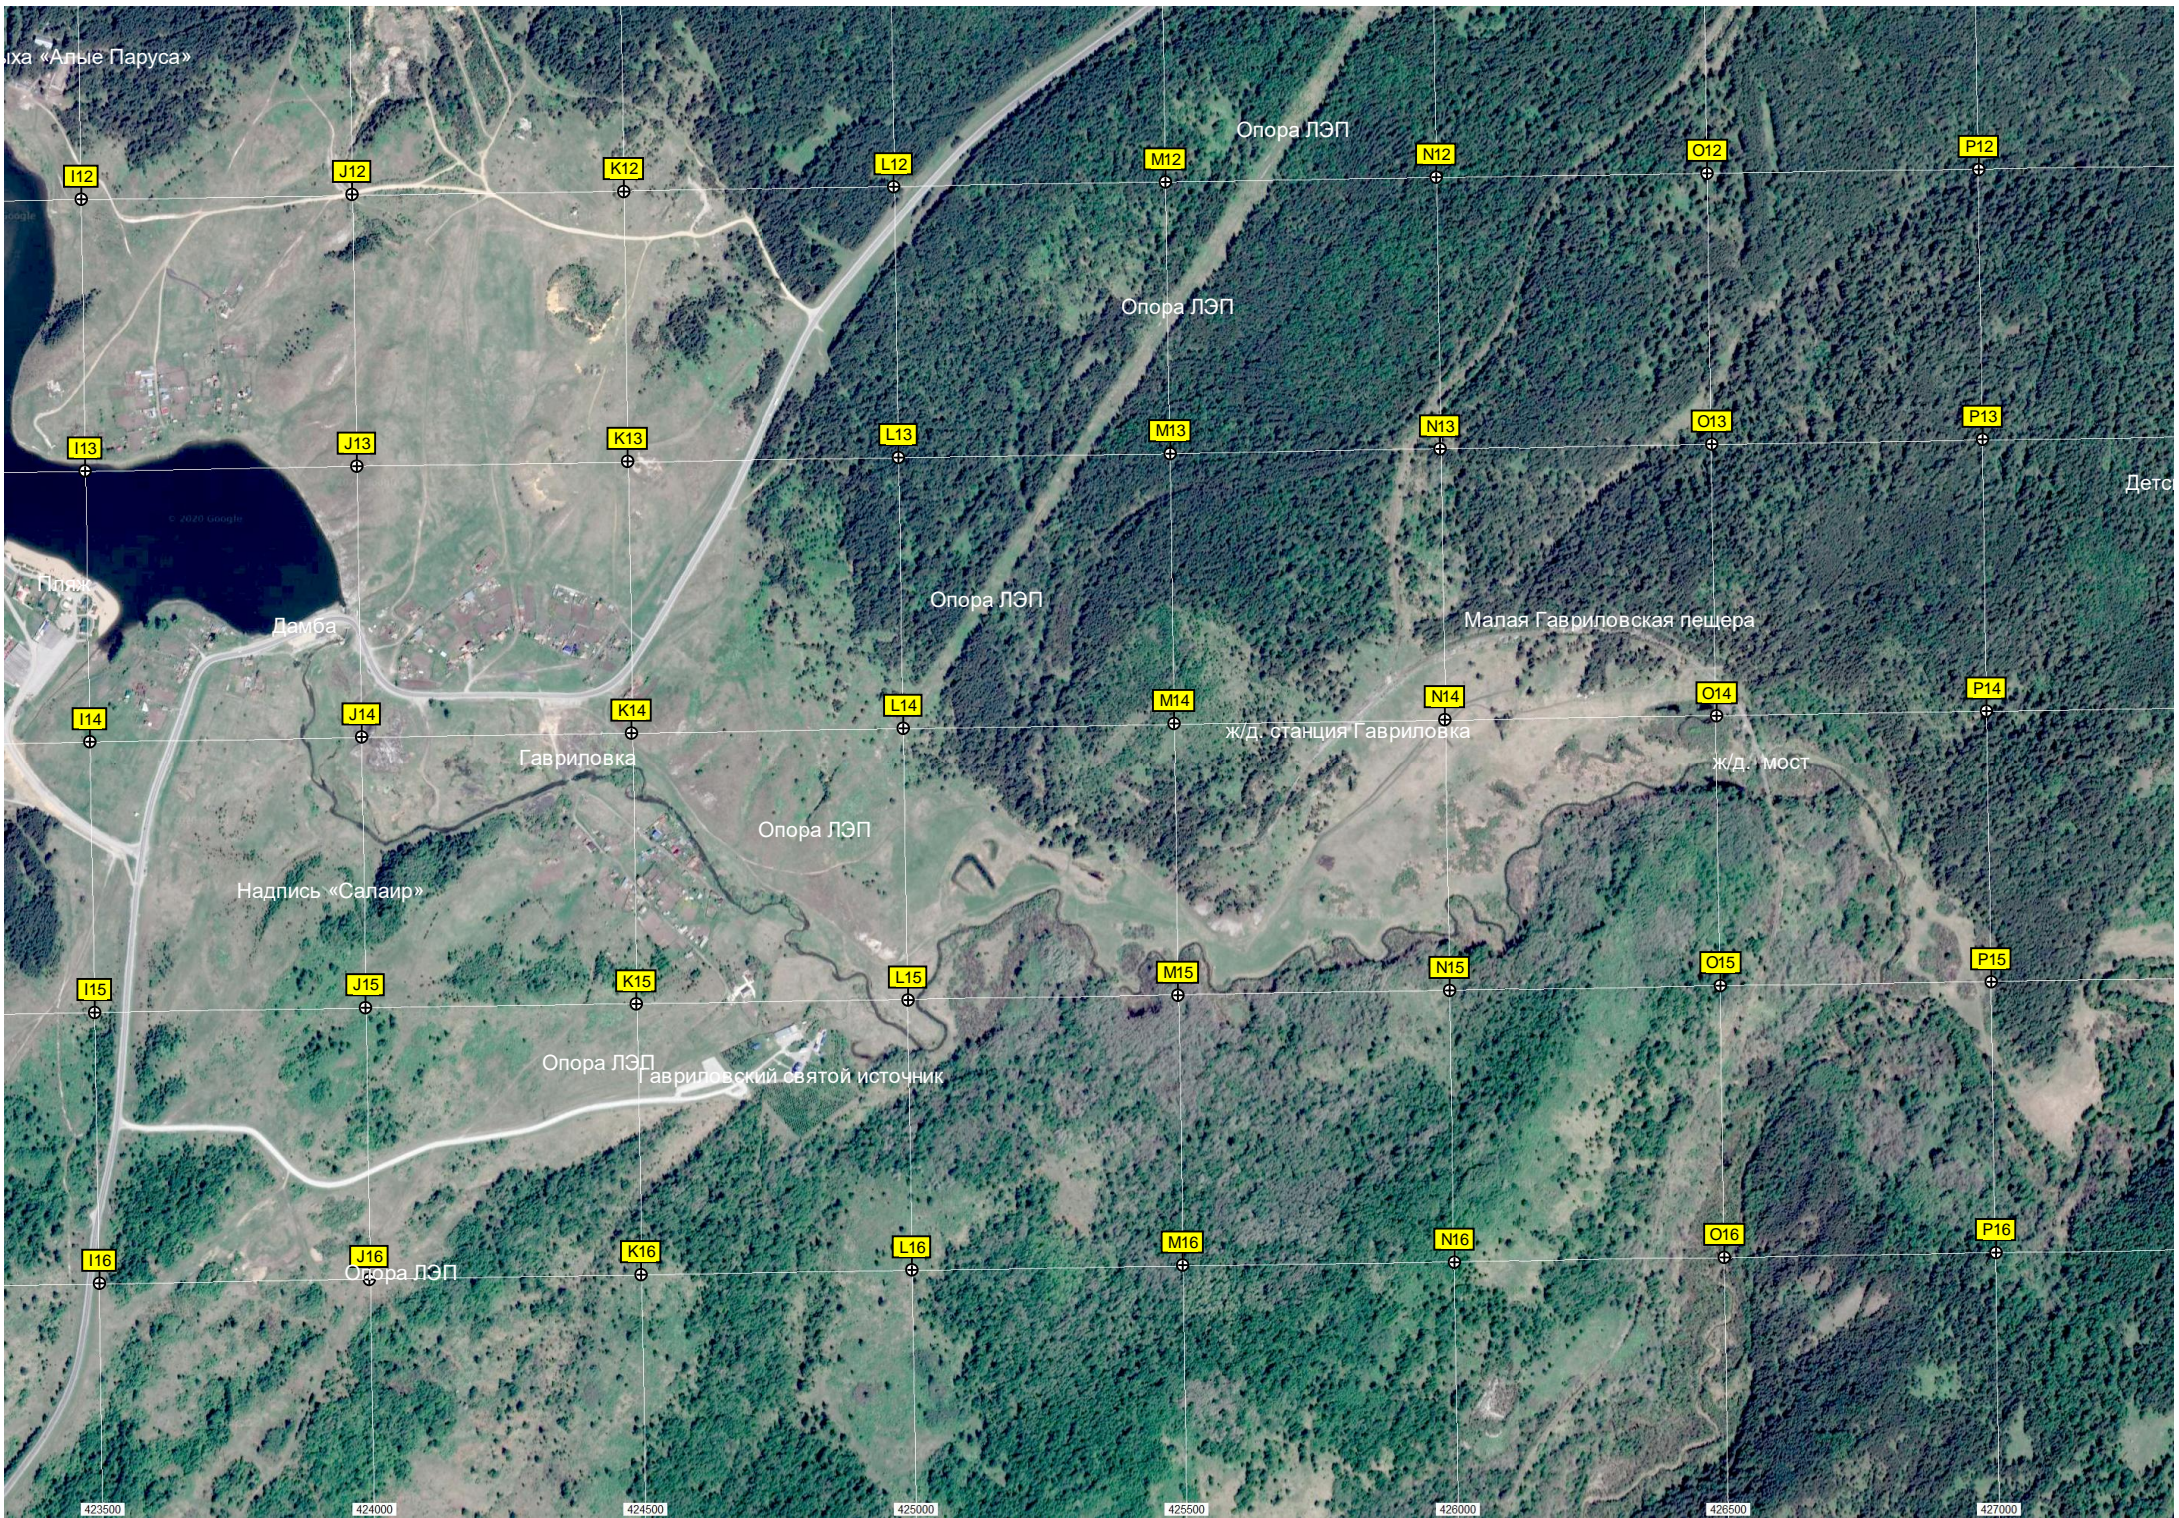

Стадион "Металлург"

Шлюзы ГМЗ

пункты водозабора

Церковь Иоанна Предтечи

Спортивно-оздоровительный

Лагерь отдыха

Гавриловский пруд

"Металлург"

G15

H15

A16

B16

C16

D16

E16

F16

G16

H16

кий лагерь им. Гагарина

"Белый камень"

Гурьевское водохранилище

База отдыха "Милкова"

427500 428000 428500 429000 429500 430000 430500 431000