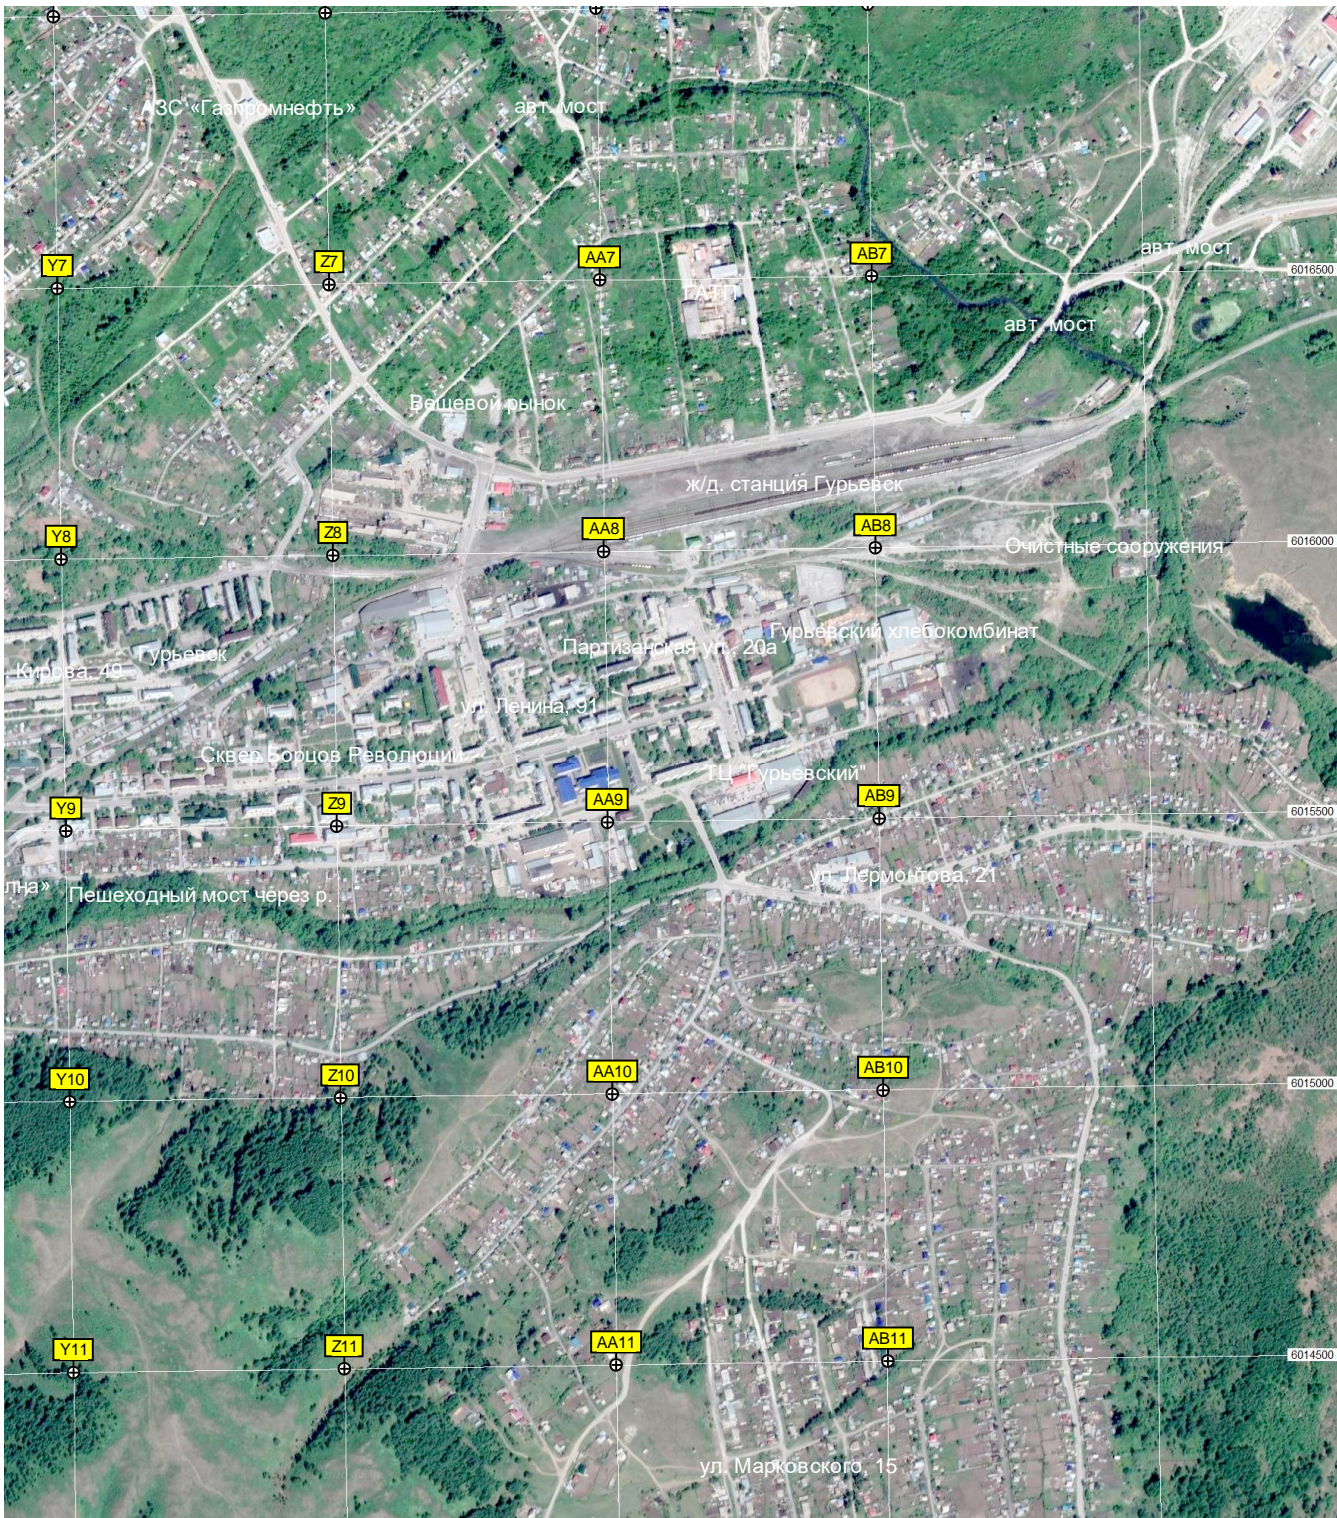

Мачта

ул. Есенина, 2

ул. Есенина, 10

Опора ЛЭП

Опора ЛЭП

ул. 30 лет Победы, 5

Свер Ветеранов

Стадион

Панорама на Гурьевск

ул. Ленина, 4

Мост через реку Малый Вагача, 36а

Кафе «Бо

Основная школа №10 ГИБДД по Гурьевскому району

Мартековский цех

Гурьевский металлургический

Гурьевский газпромхоз

Стадион "Металлург"

Шлюзы ГМЗ

пункты водозабора

Церковь Иоанна Предтечи

Спортивно-оздоровительный

Лагерь отдыха

Гавриловский пруд

"Металлург"