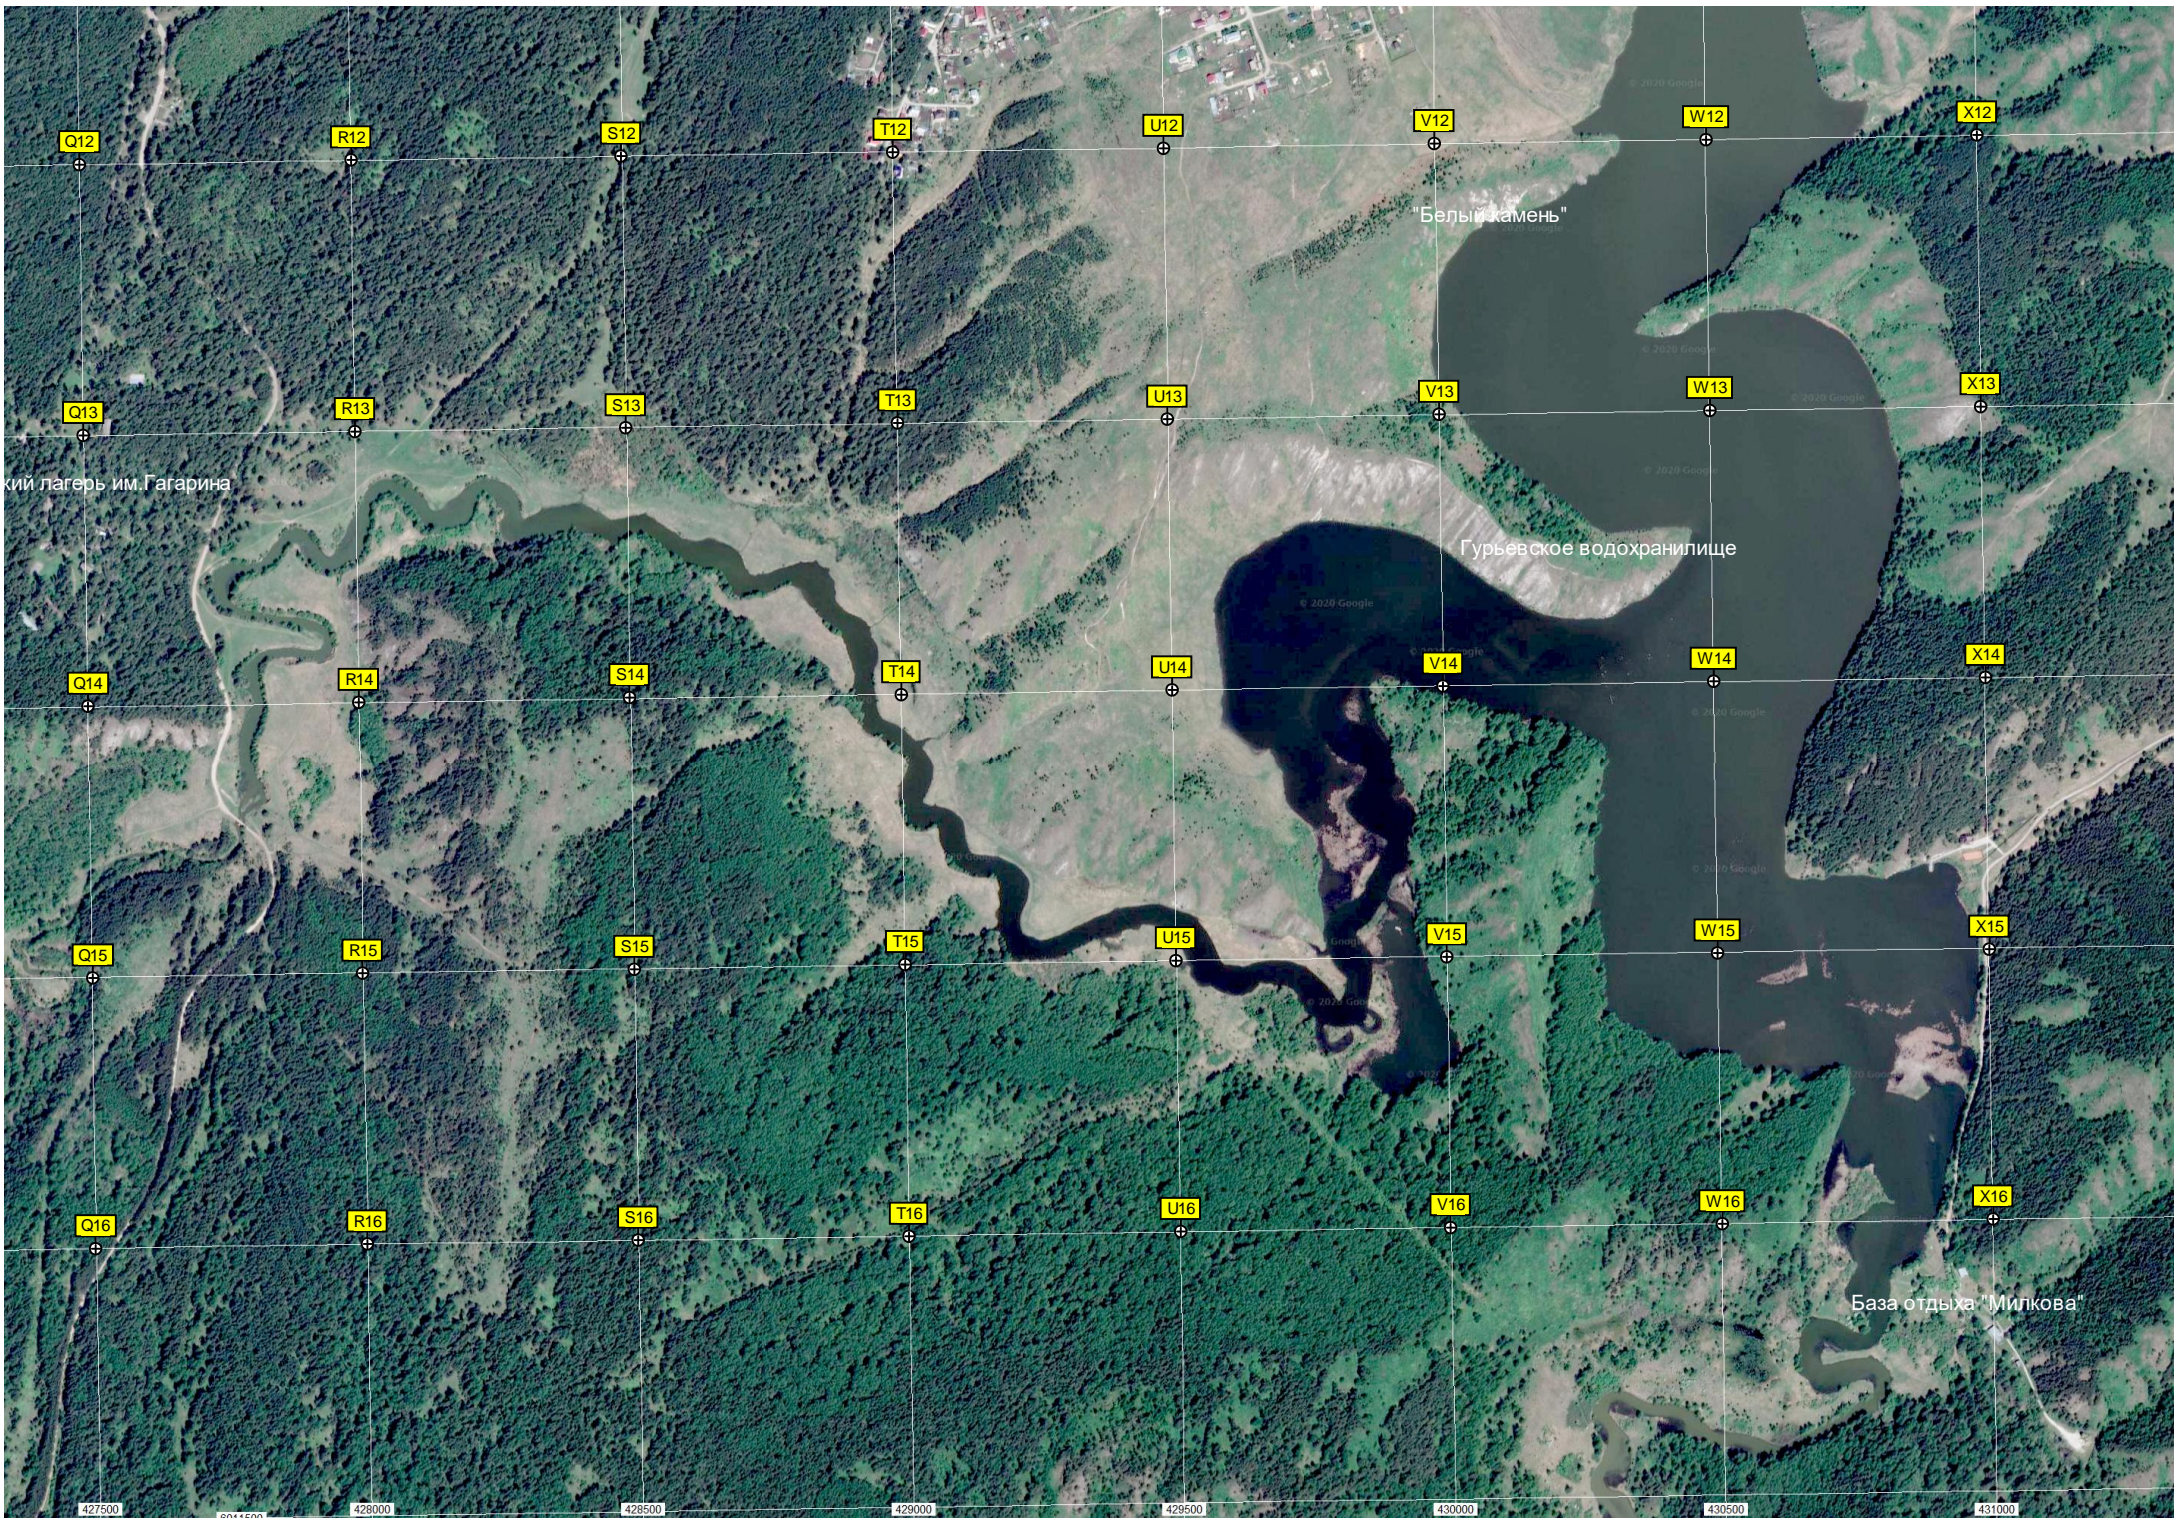

G15

H15

A16

B16

C16

D16

E16

F16

G16

H16

кий лагерь им. Гагарина

"Белый камень"

Гурьевское водохранилище

База отдыха "Милкова"

427500 428000 428500 429000 429500 430000 430500 431000