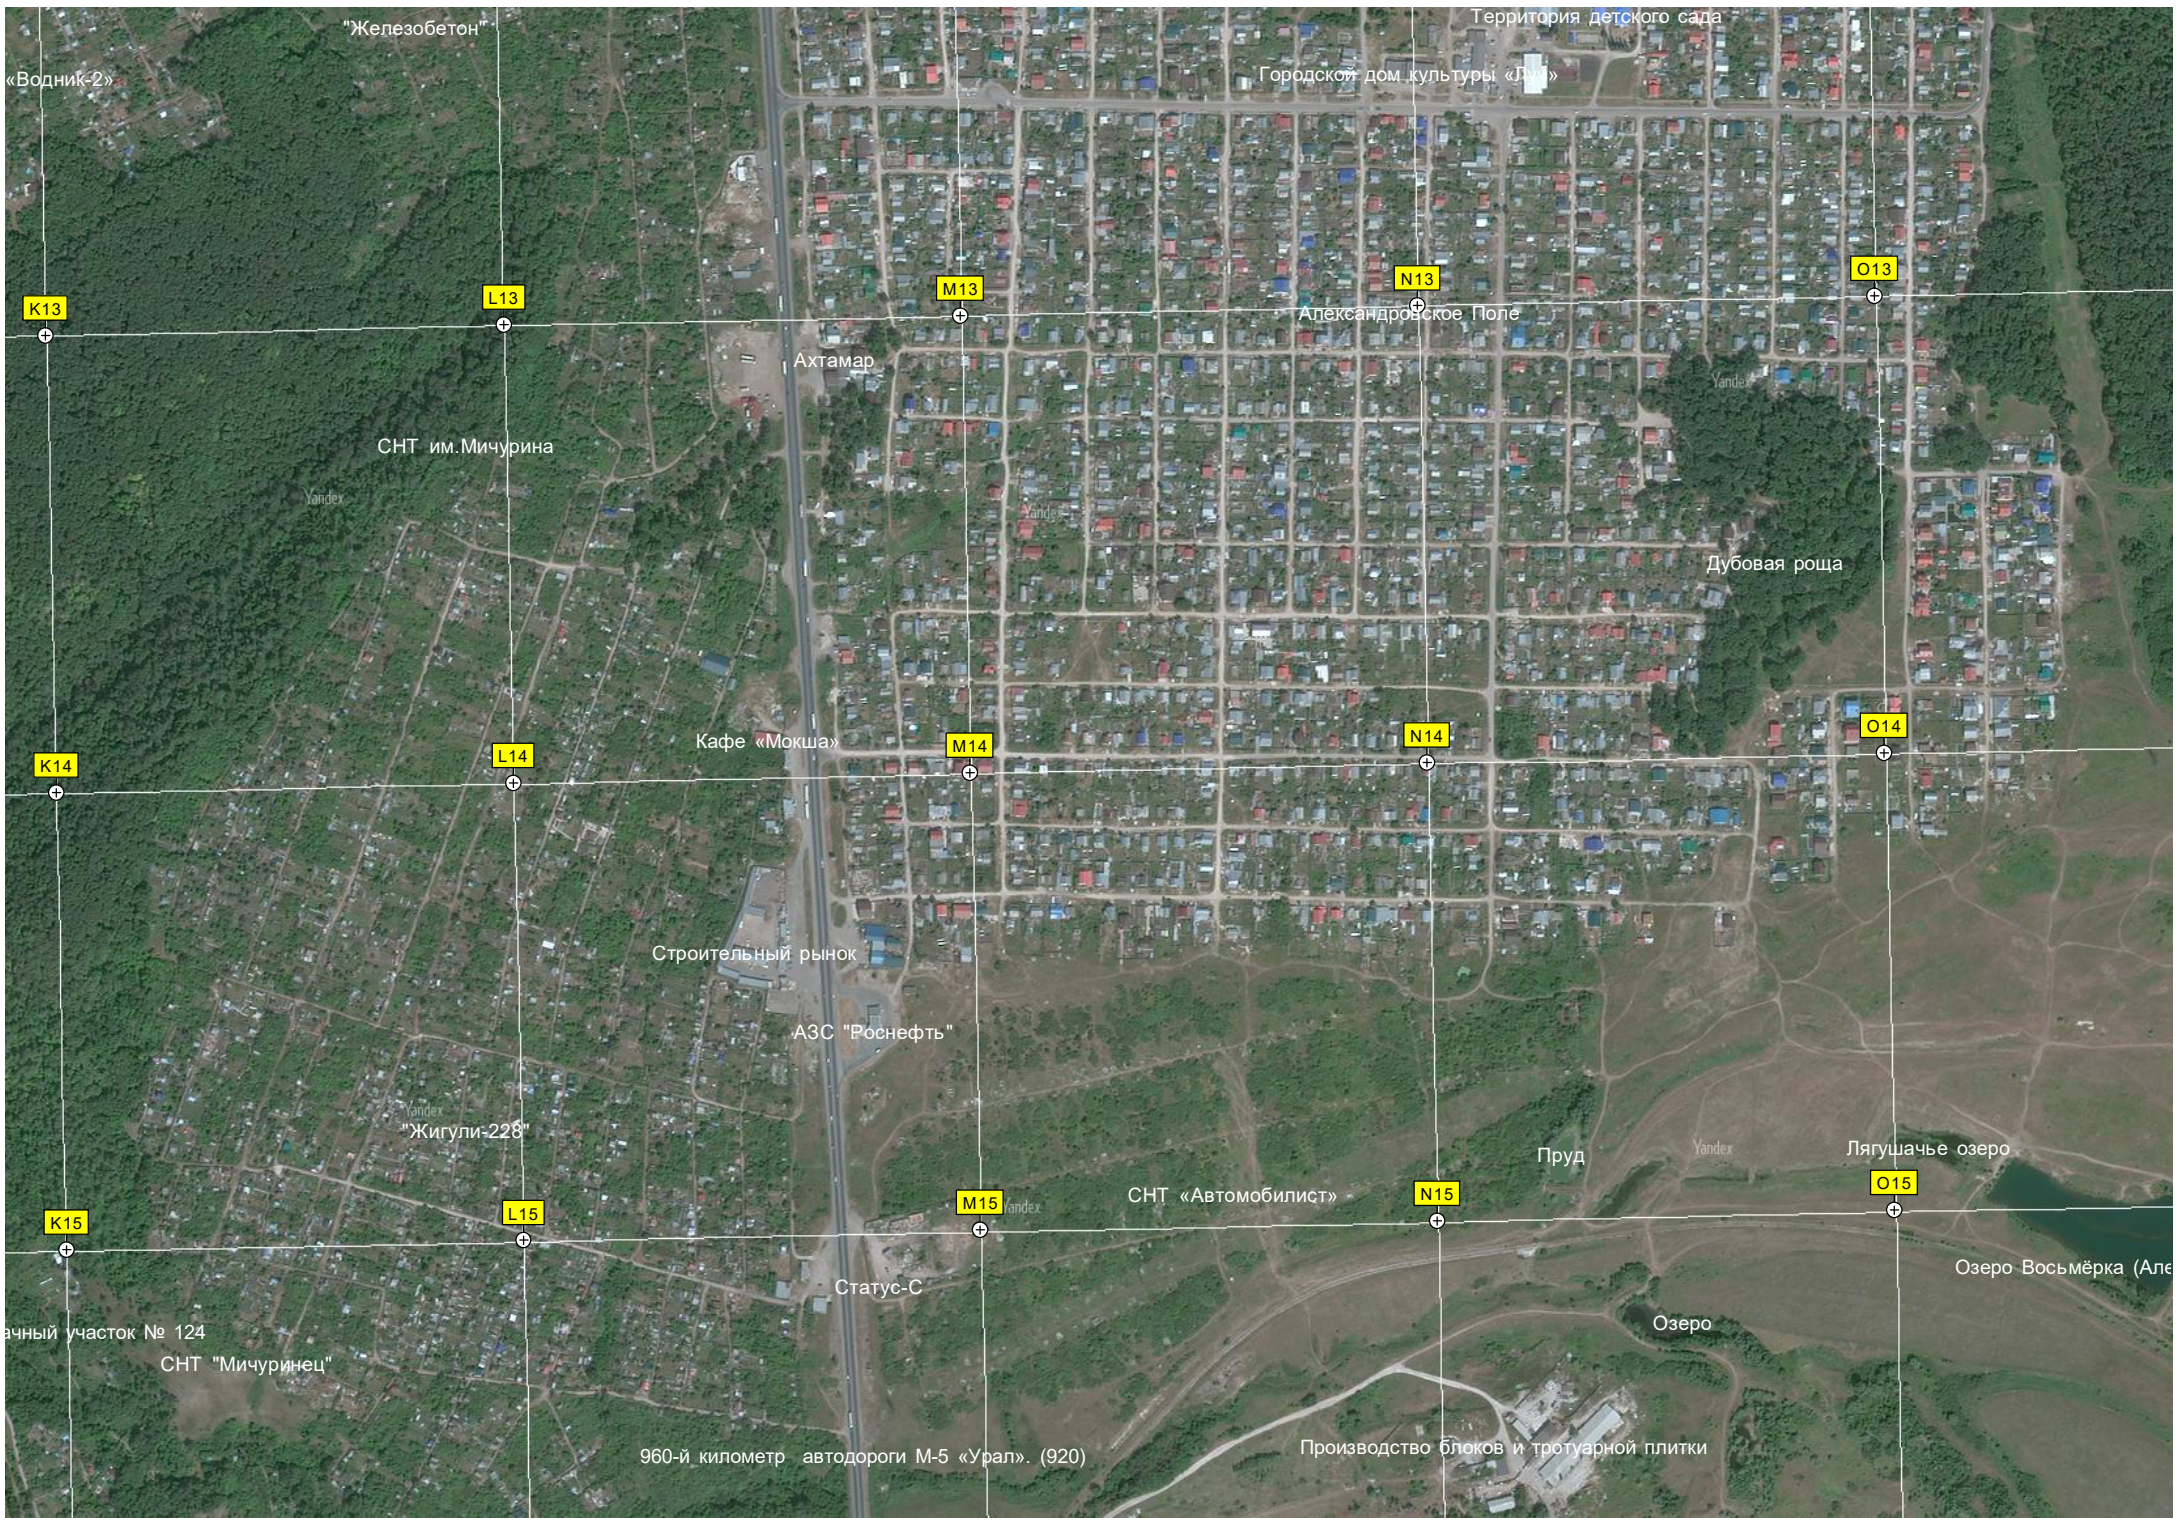

"Железобетон"

«Водник-2»

Территория детского сада

Городской дом культуры «Дви»

K13

L13

M13

N13

O13

СНТ им. Мичурина

Ахтамар

Александровское Поле

Дубовая роща

K14

L14

M14

N14

O14

Кафе «Мокша»

Строительный рынок

АЗС «Роснефть»

"Жигули-228"

СНТ «Автомобилист»

Пруд

Лягушачье озеро

K15

L15

M15

N15

O15

Статус-С

СНТ "Мичуринец"

Озеро Восьмёрка (Але)

Озеро

Производство блоков и тротуарной плитки

960-й километр автодороги М-5 «Урал». (920)