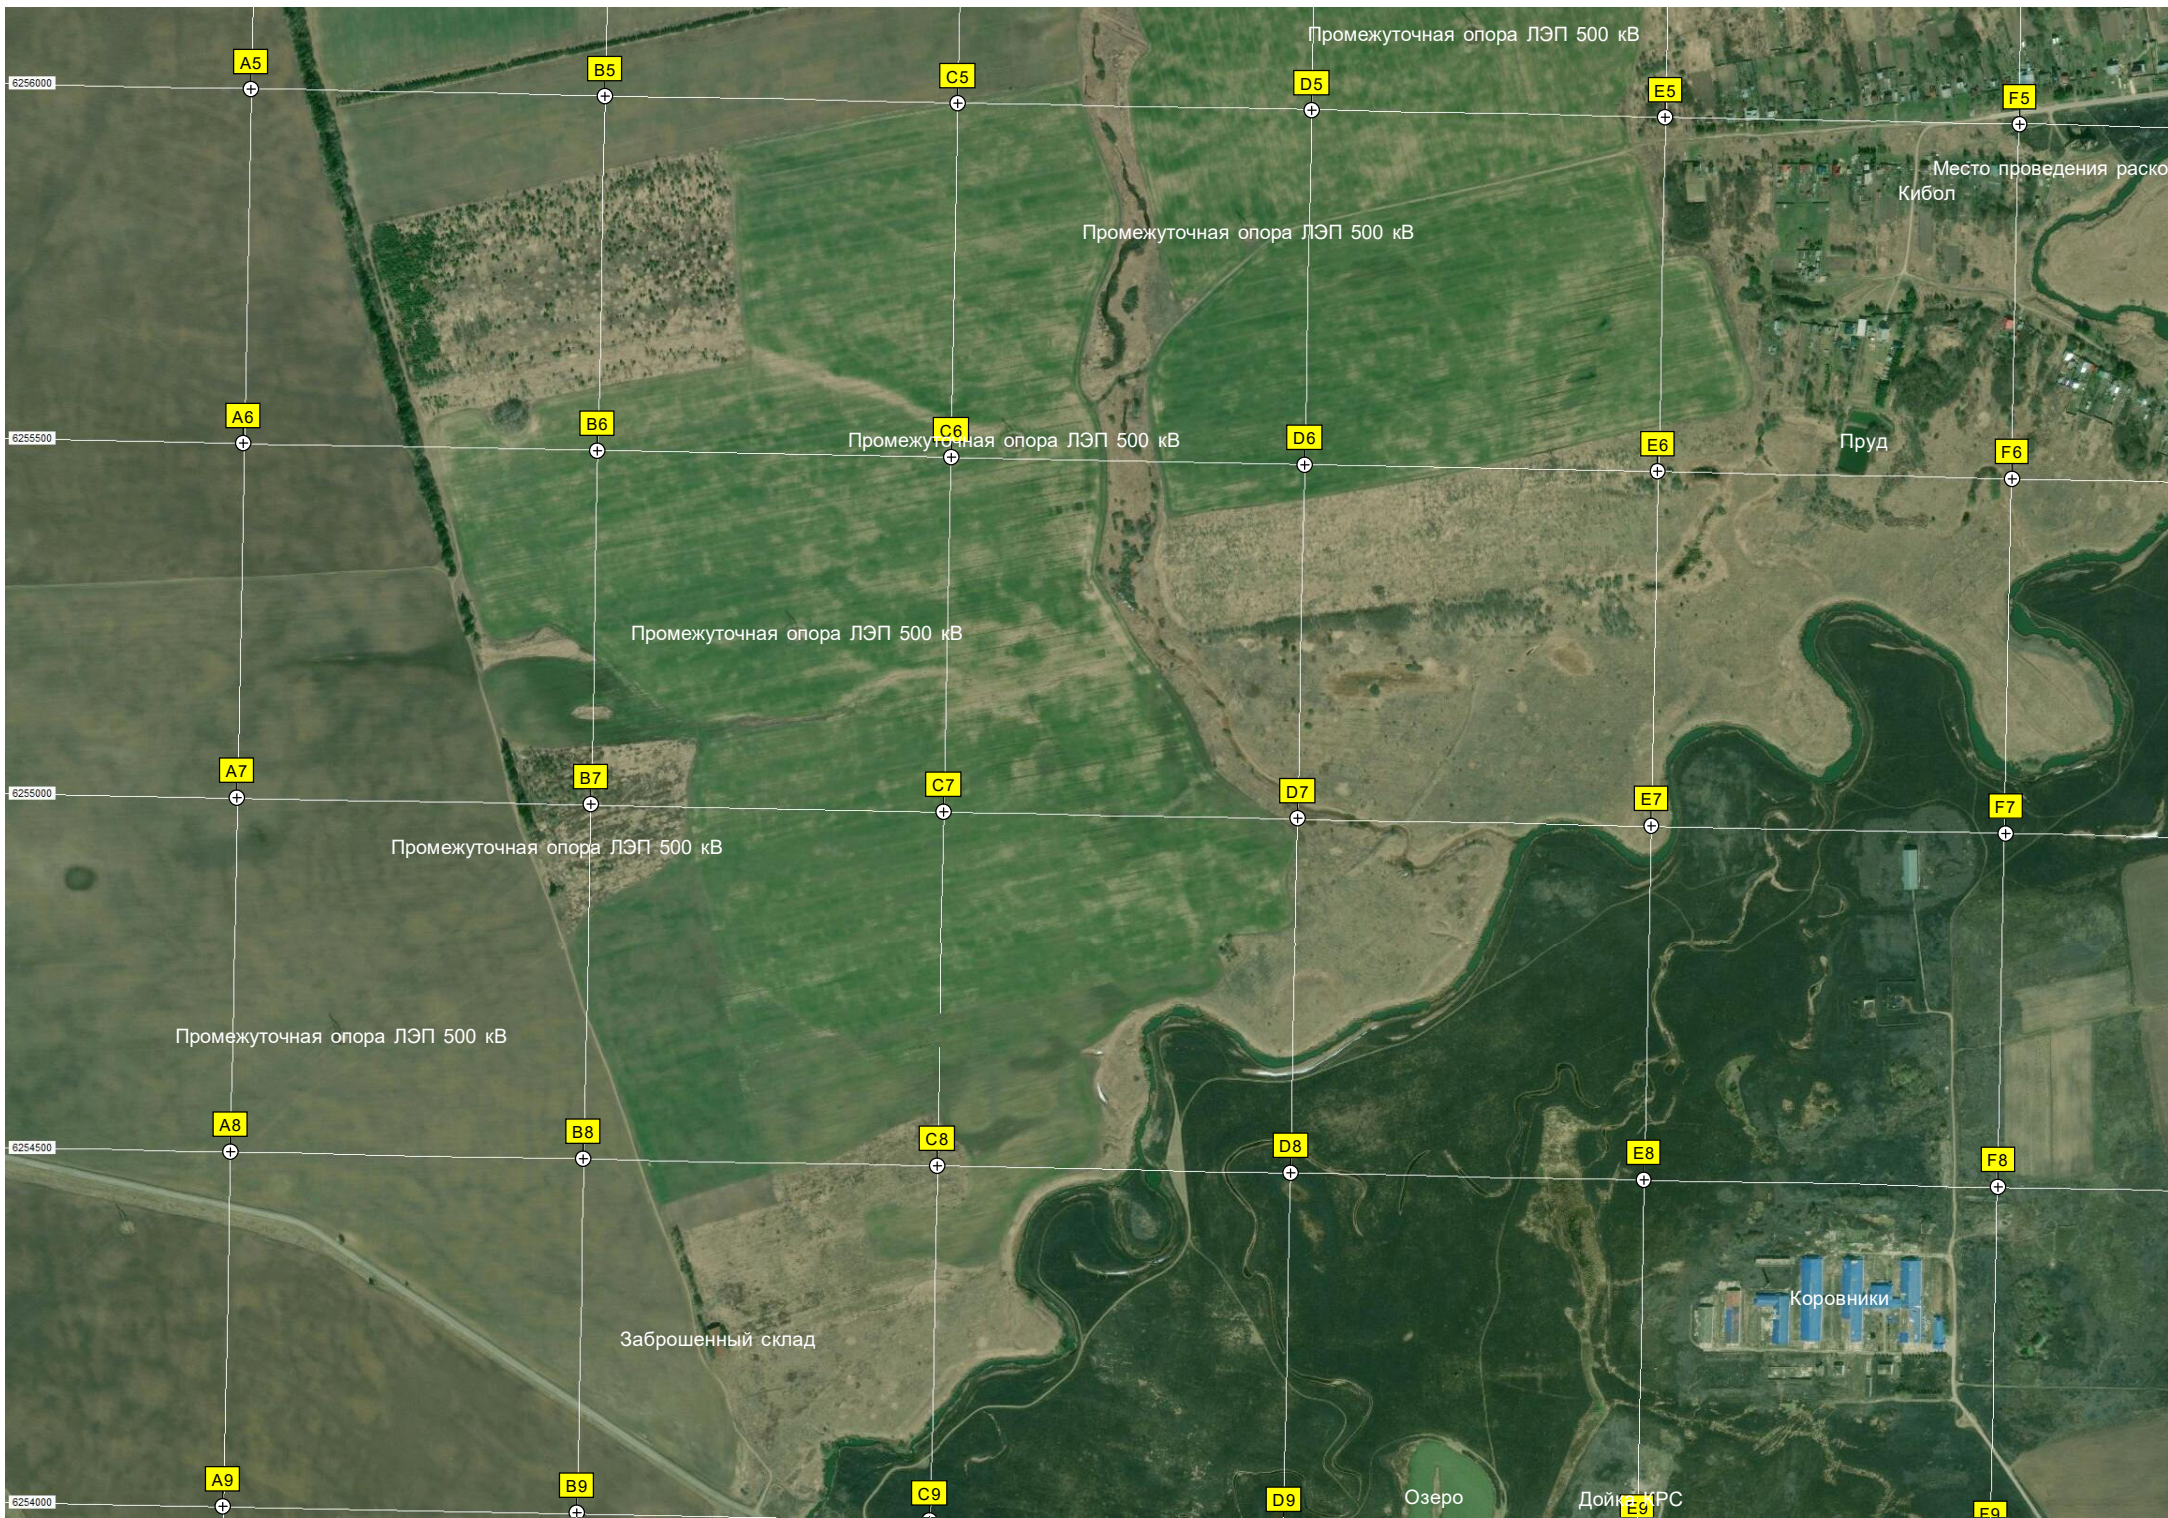

Троица-Берег

Промежуточная опора ЛЭП 500 кВ

A5

B5

C5

D5

E5

F5