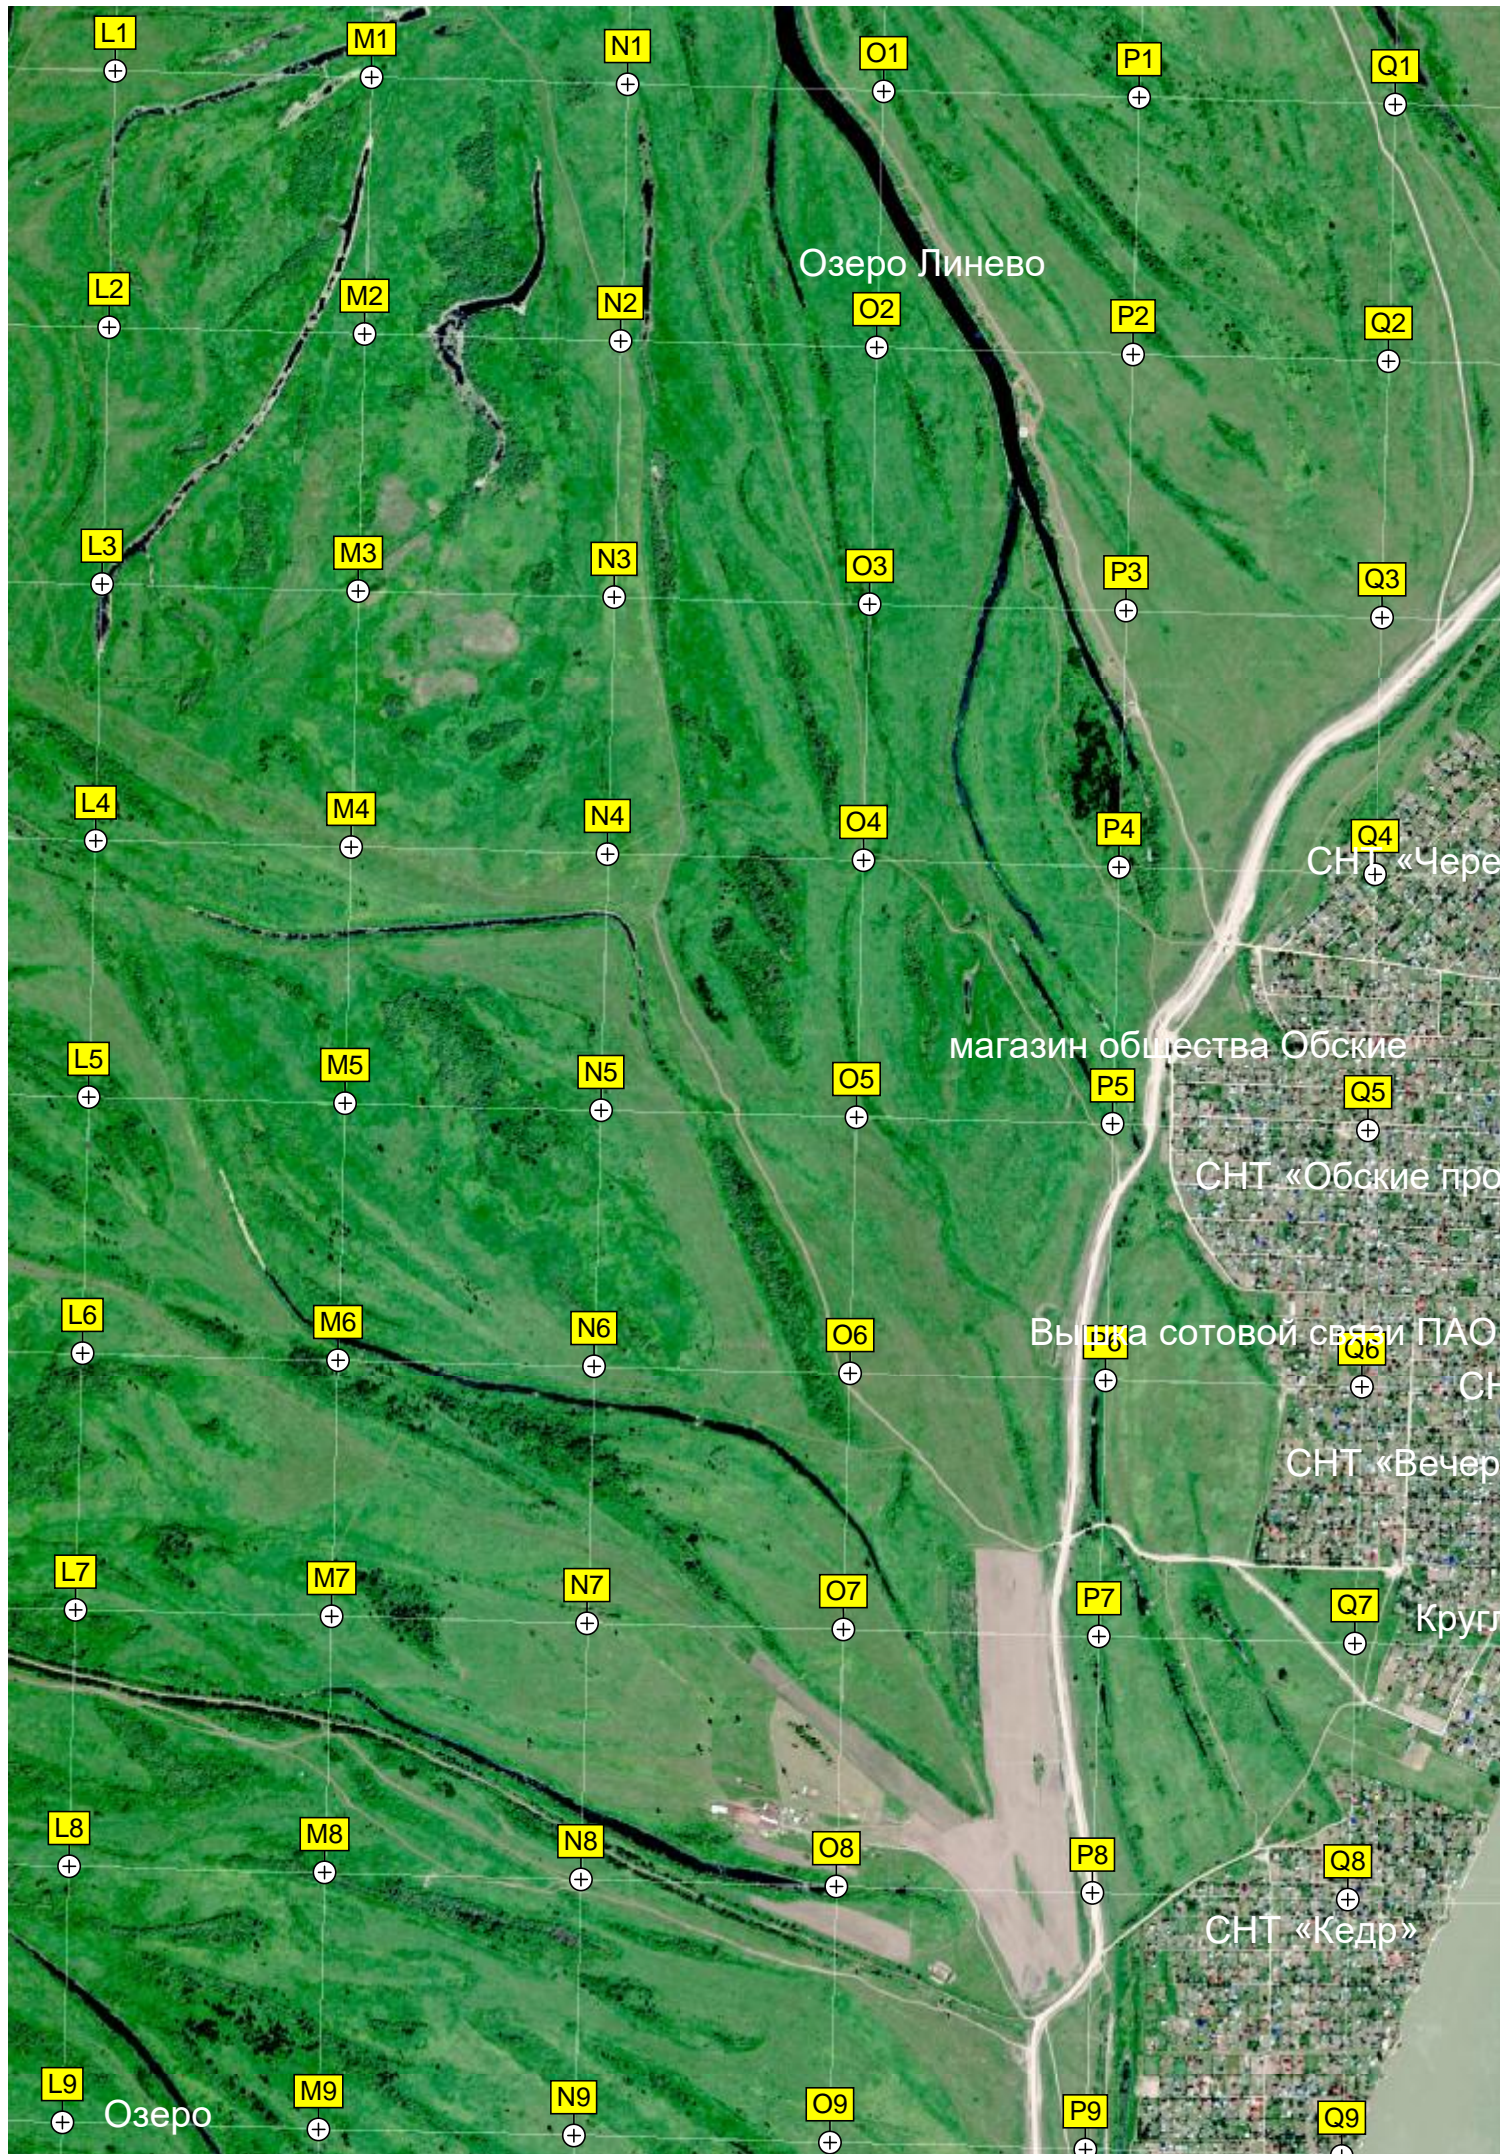

Кладовець

Большой Оеш

БЫВШИЙ ПОСТ ДПС

Суворова, 92а

труба

Озеро Тинное

Озеро

Озеро

Озеро

Озеро

Озеро

Озеро

Озеро

Озеро

Озеро Божье

Урочище Мартышка

сное количество клещей.