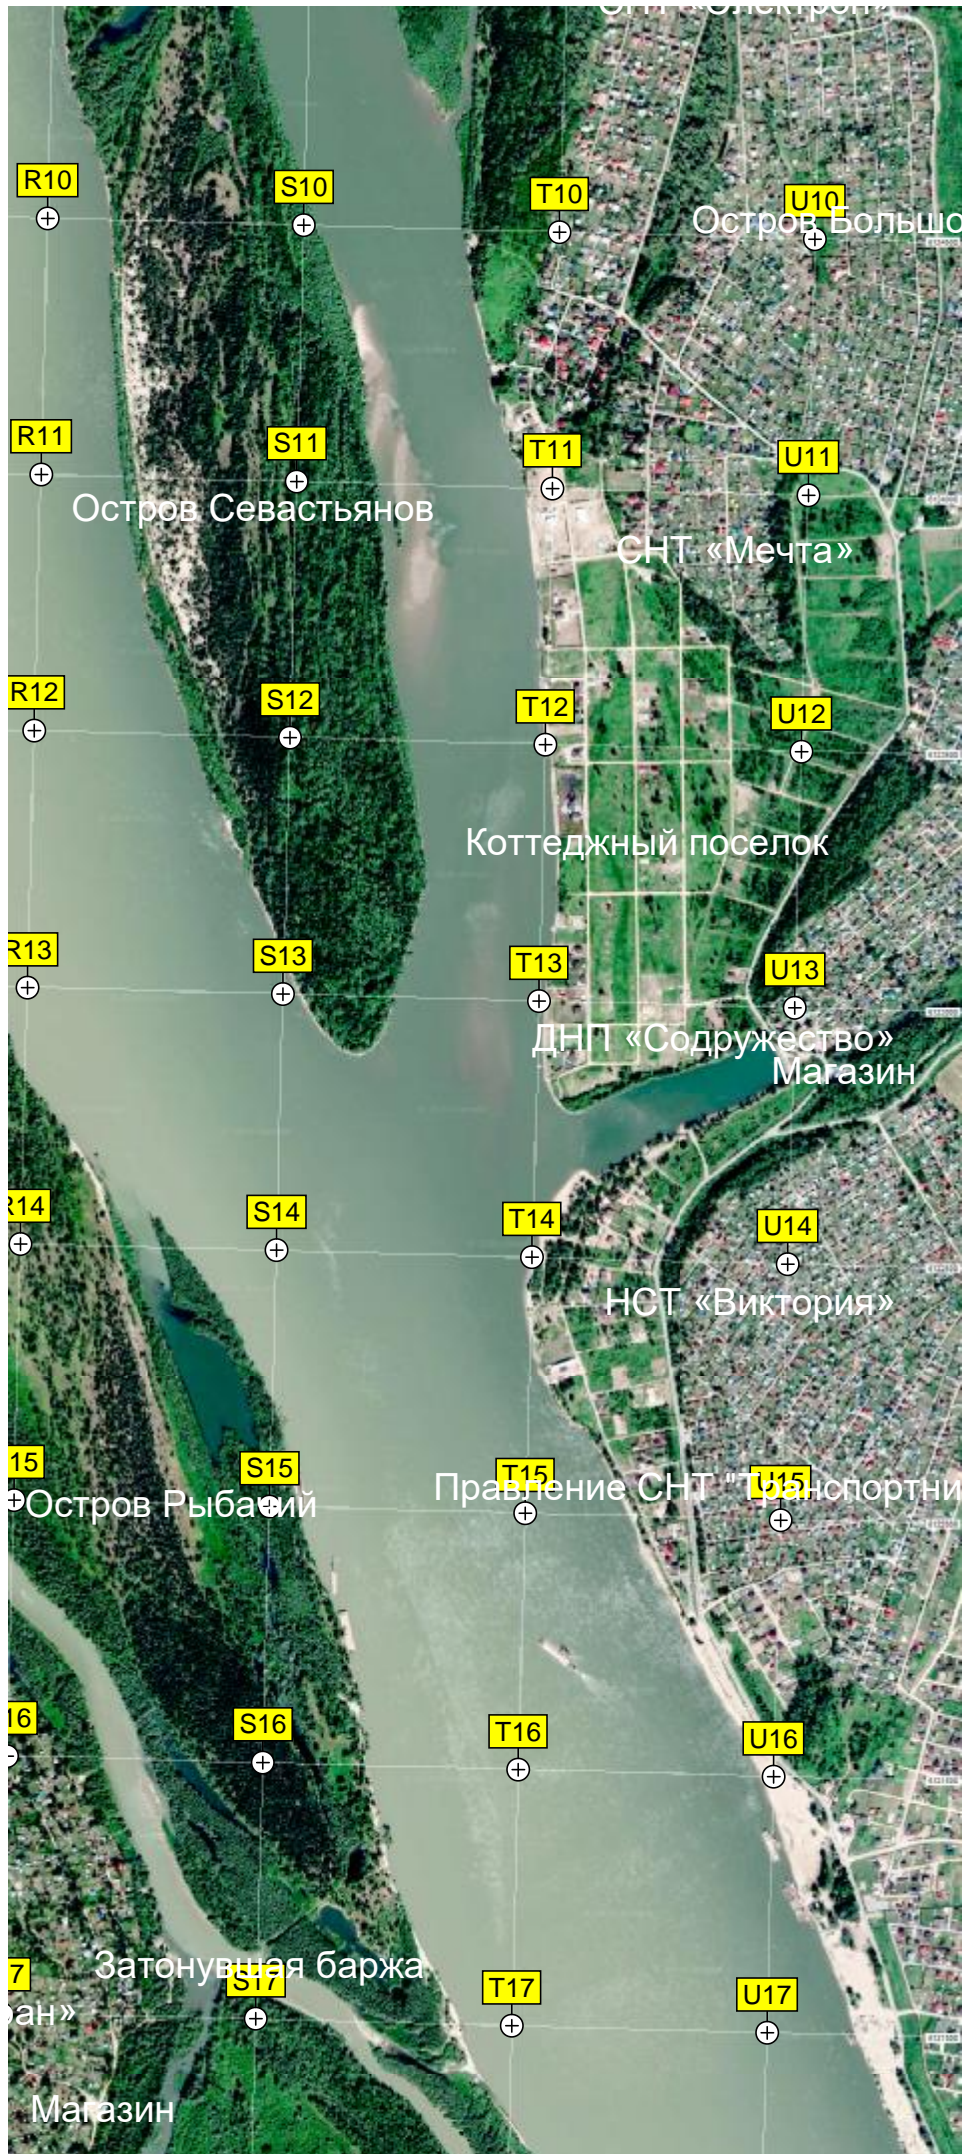

Кладовець

Большой Оеш

БЫВШИЙ ПОСТ ДПС

Суворова, 92а

труба

Озеро Тинное

Озеро

Озеро

Озеро

Озеро

Озеро

Озеро

Озеро

Озеро

Озеро Божье

Урочище Мартышка