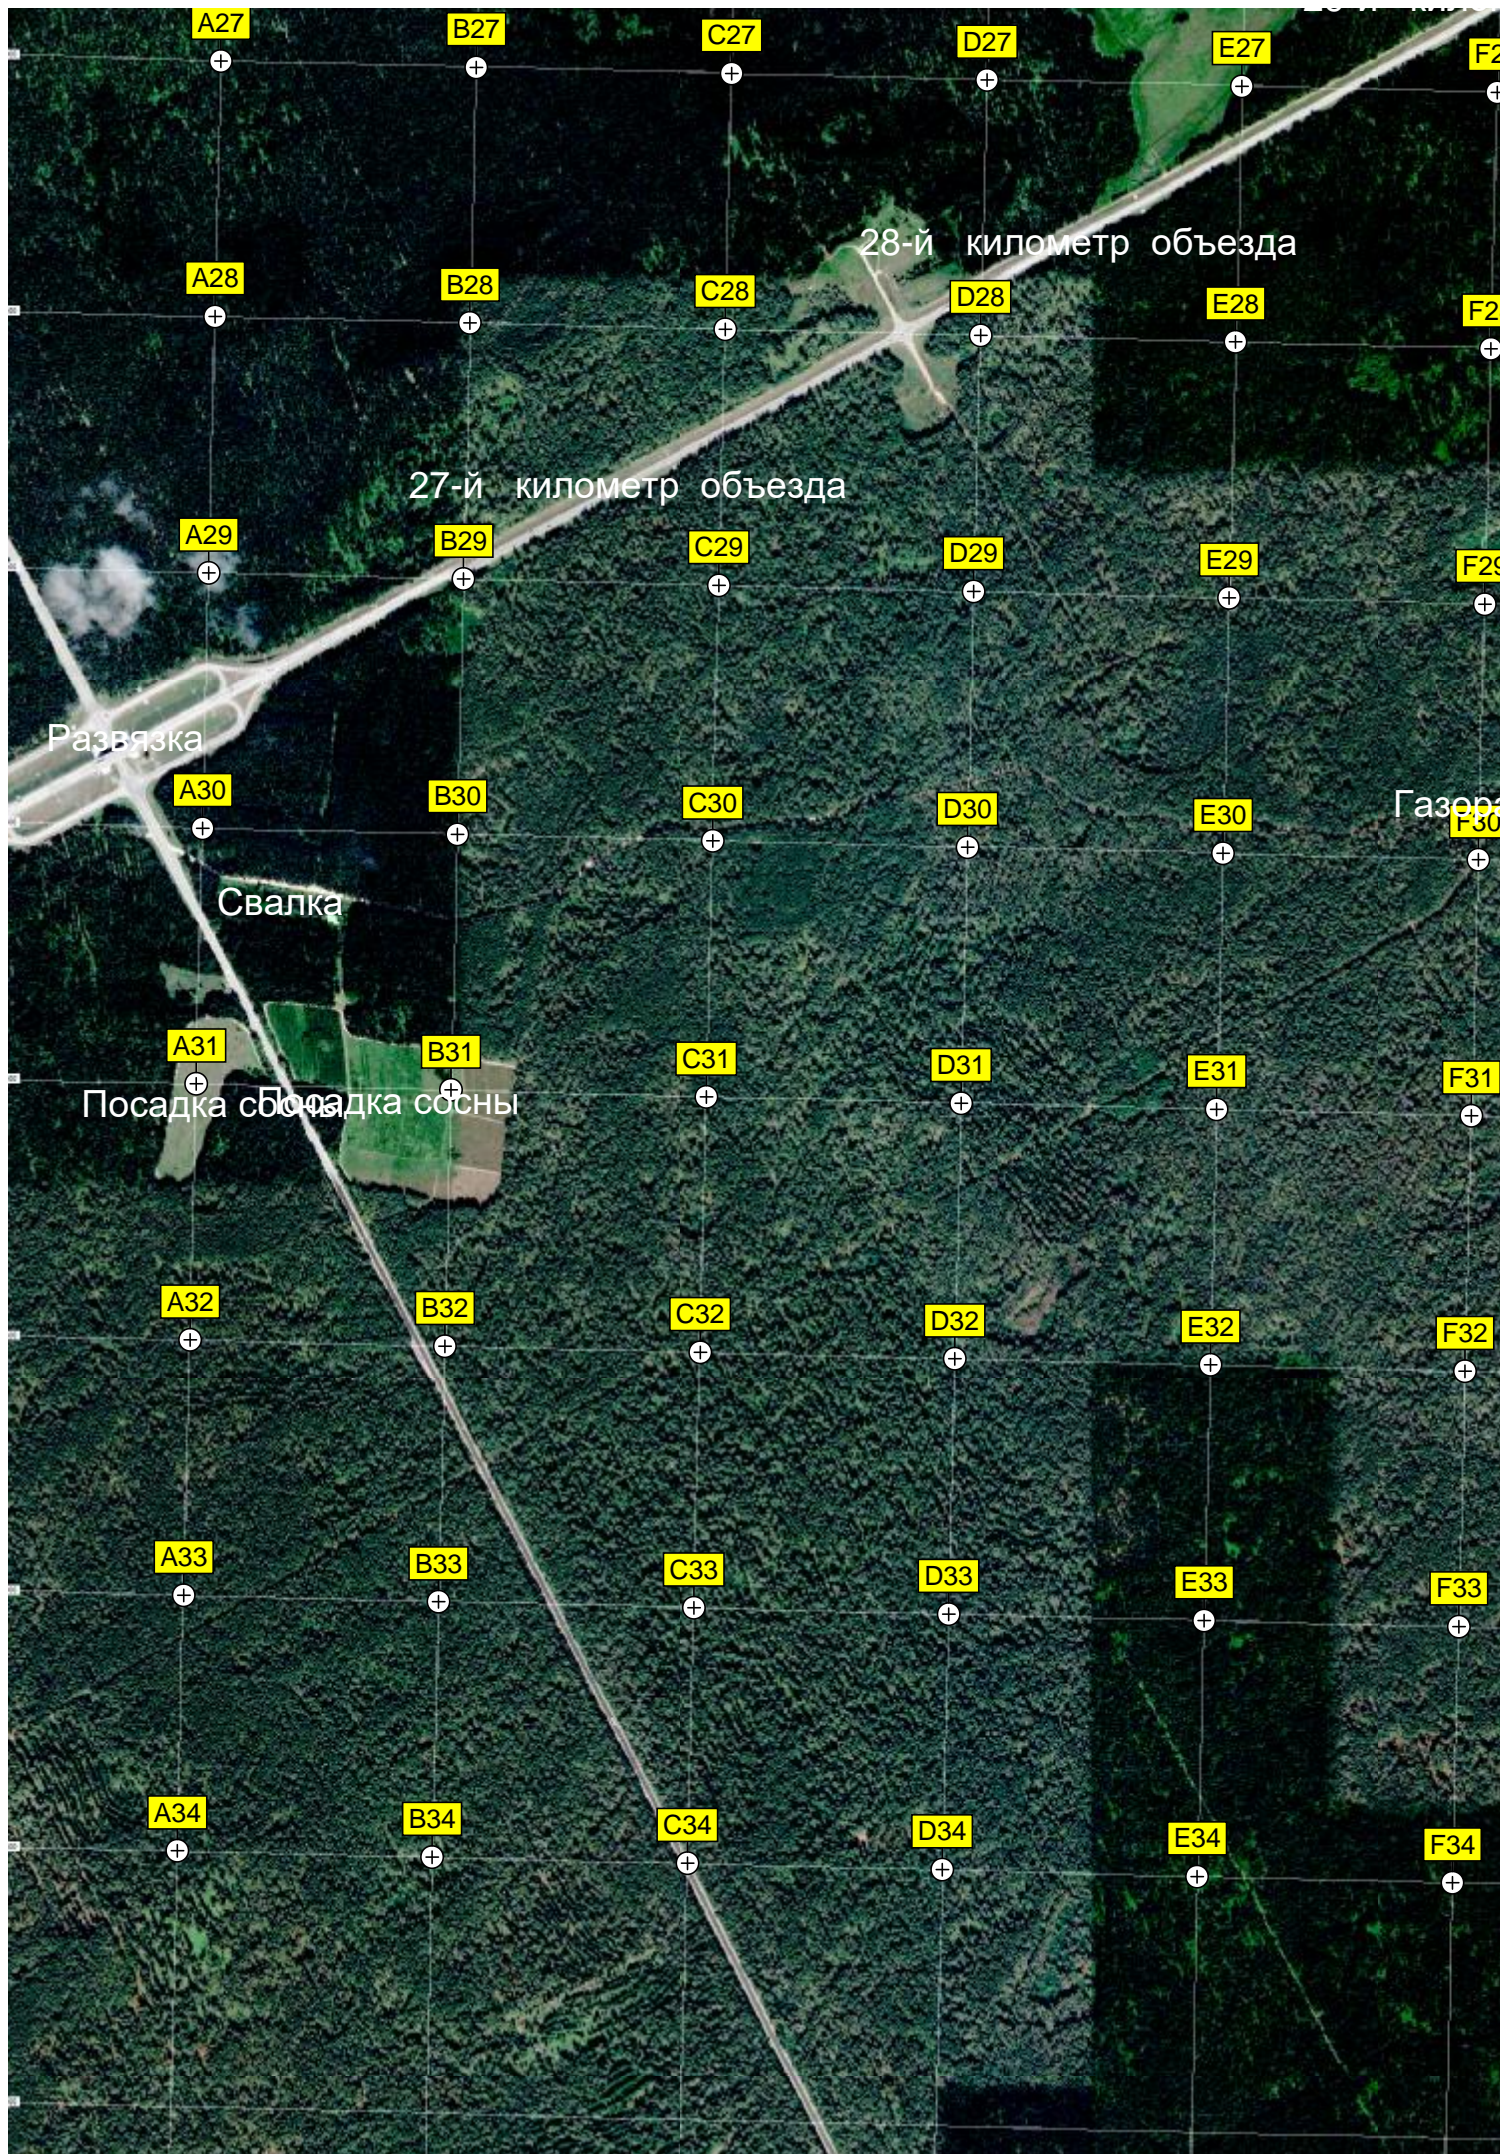

Кладовець

Большой Оеш

БЫВШИЙ ПОСТ ДПС

Суворова, 92а

труба

Озеро Тинное

Озеро

Озеро

Озеро

Озеро

Озеро

Озеро

Озеро

Озеро

Озеро Божье

Урочище Мартышка

сное количество клещей.