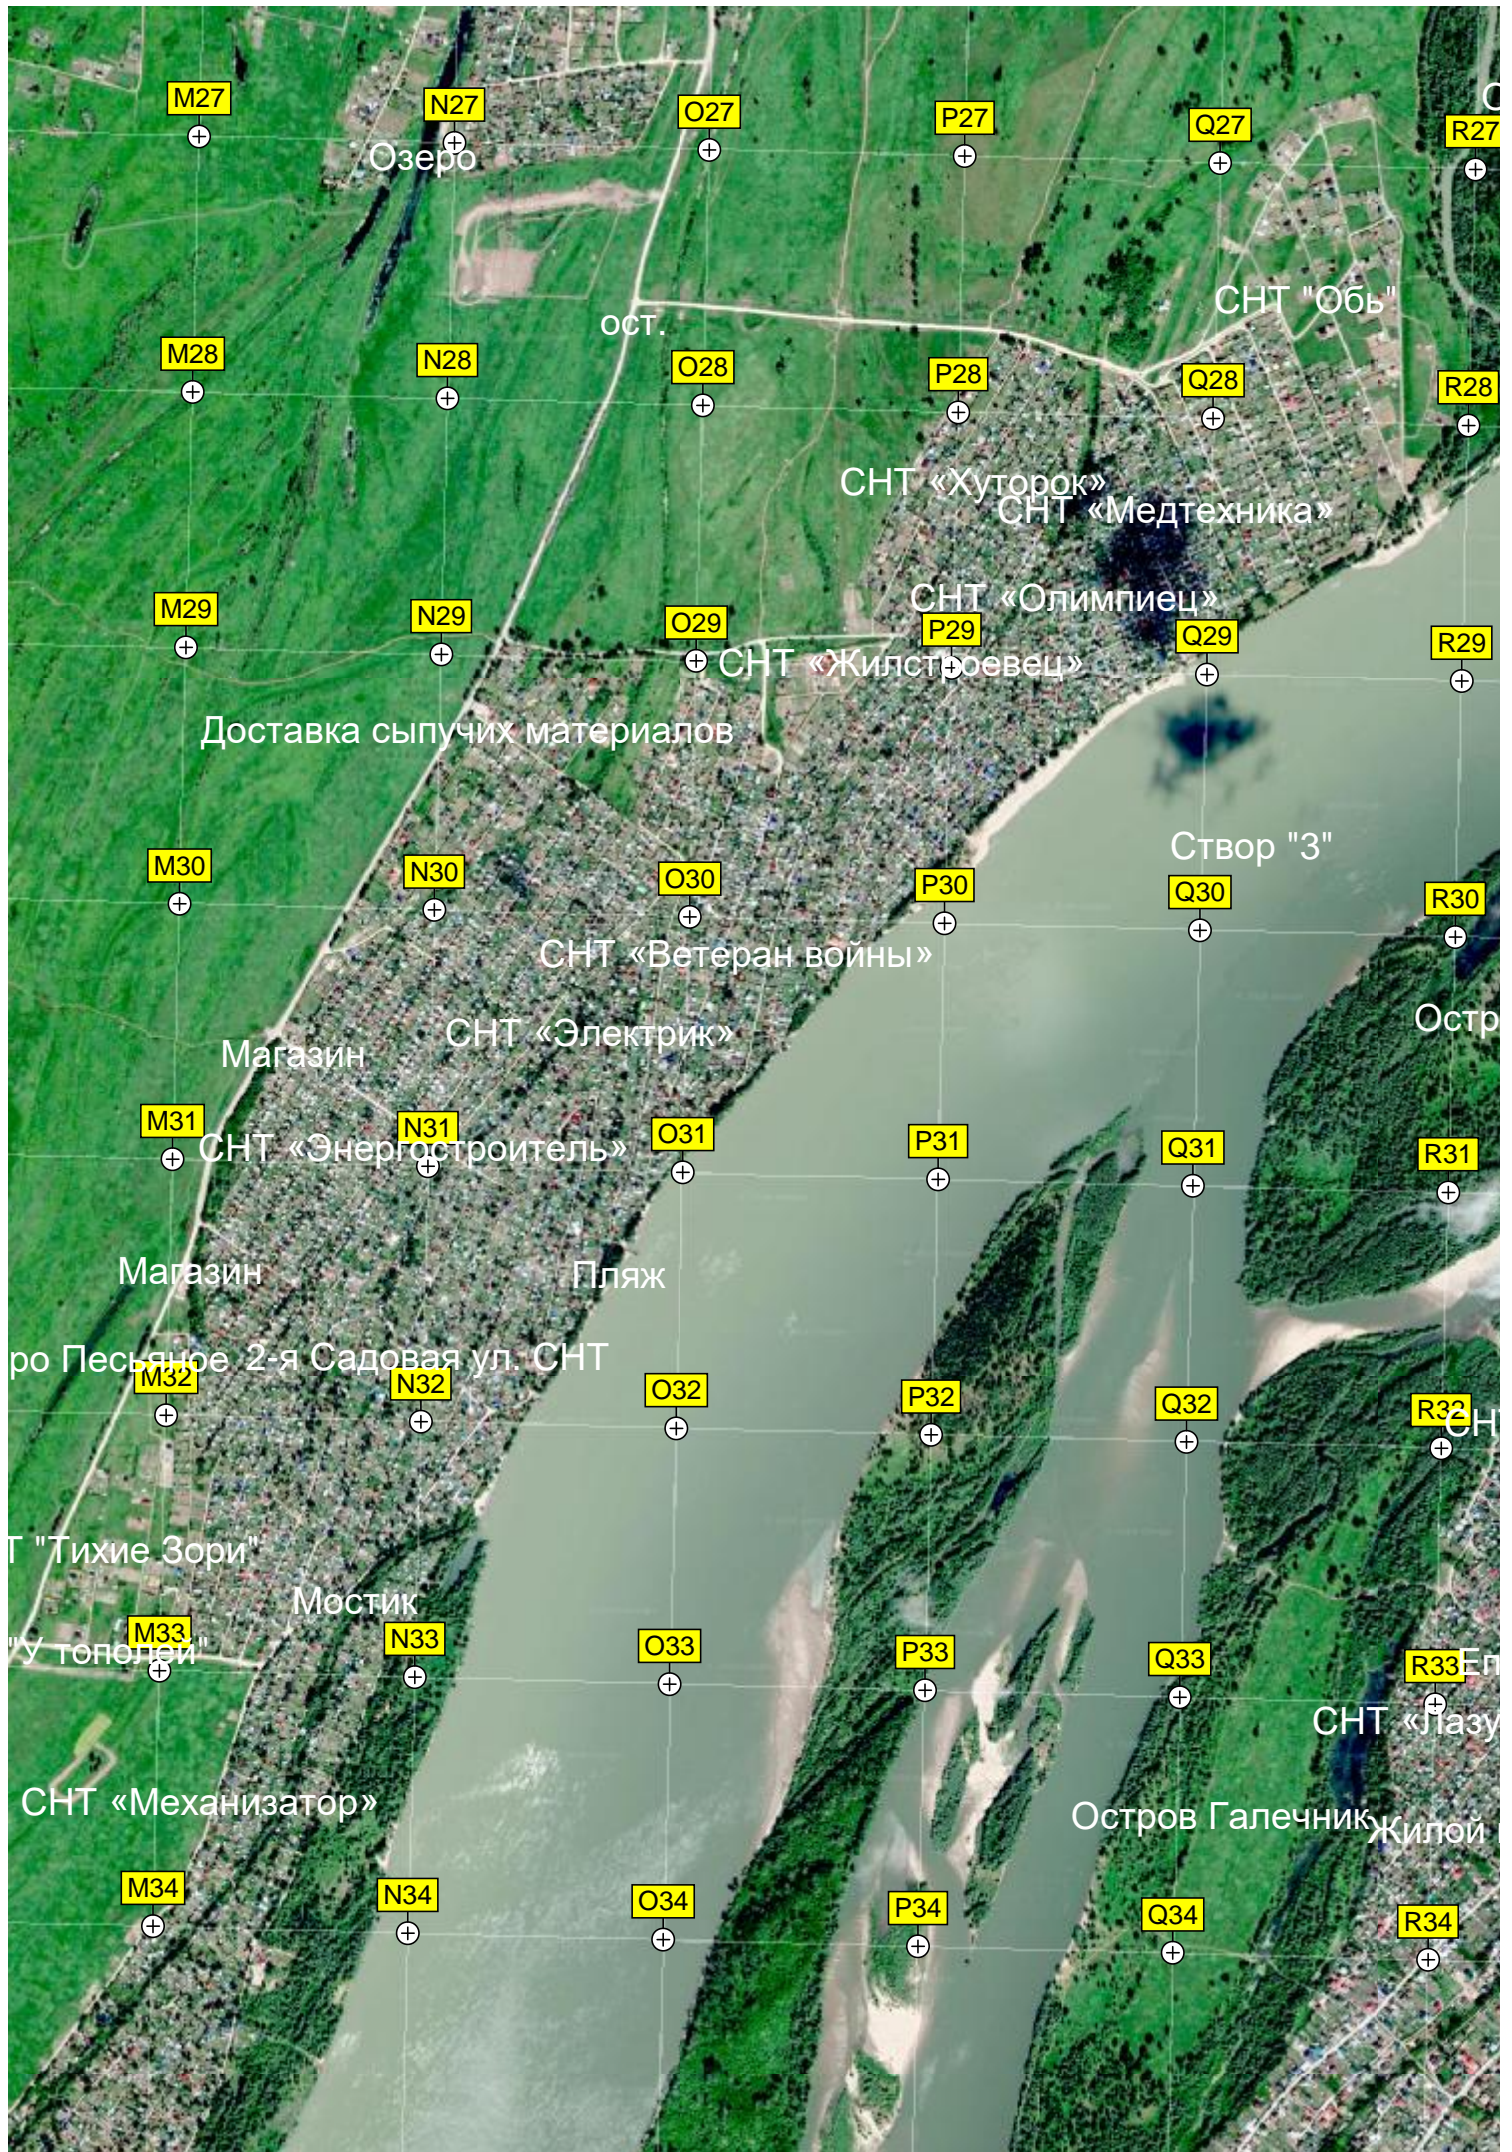

Кладовець

Большой Оеш

БЫВШИЙ ПОСТ ДПС

Суворова, 92а

труба

Озеро Тинное

Озеро

Озеро

Озеро

Озеро

Озеро

Озеро

Озеро

Озеро

Озеро Божье

Урочище Мартышка

сное количество клещей.