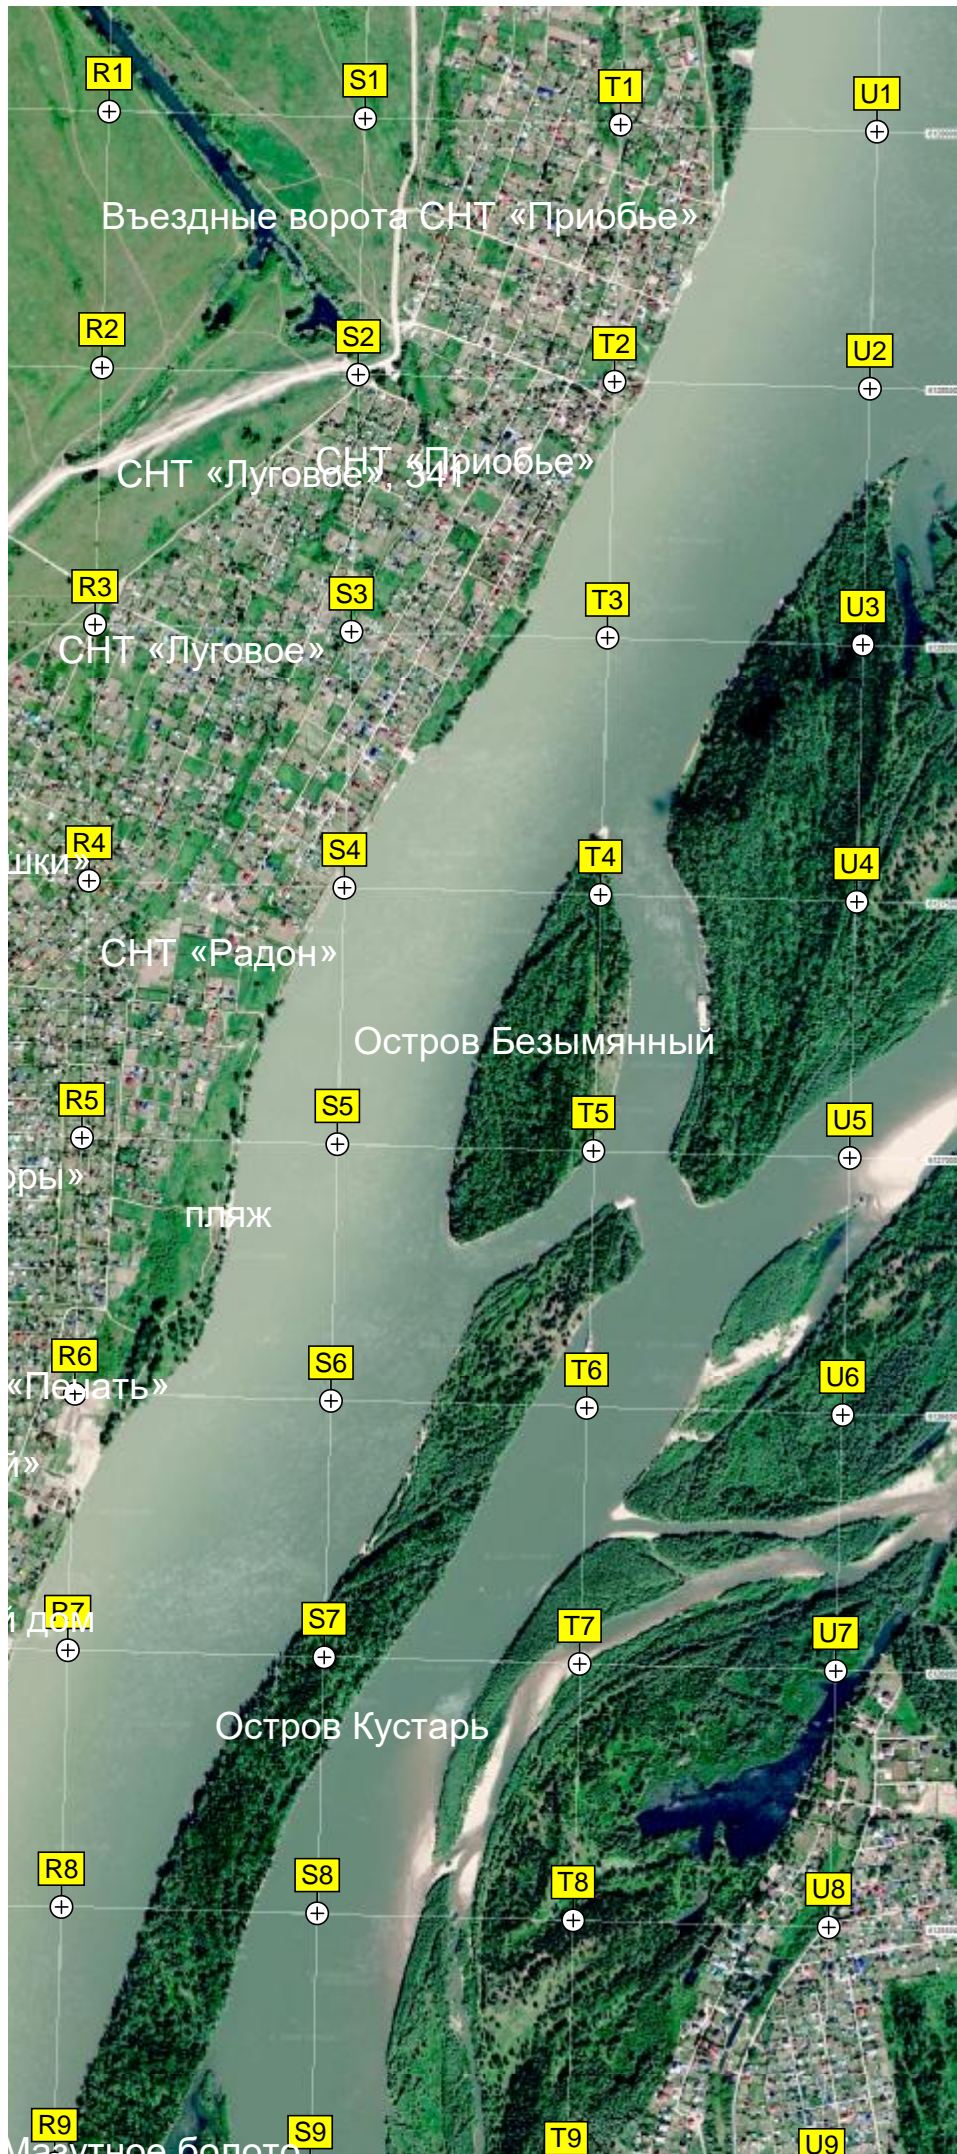

Кладовець

Большой Оеш

БЫВШИЙ ПОСТ ДПС

Суворова, 92а

труба

Озеро Тинное

Озеро

Озеро

Озеро

Озеро

Озеро

Озеро

Озеро

Озеро

Озеро Божье

Урочище Мартышка