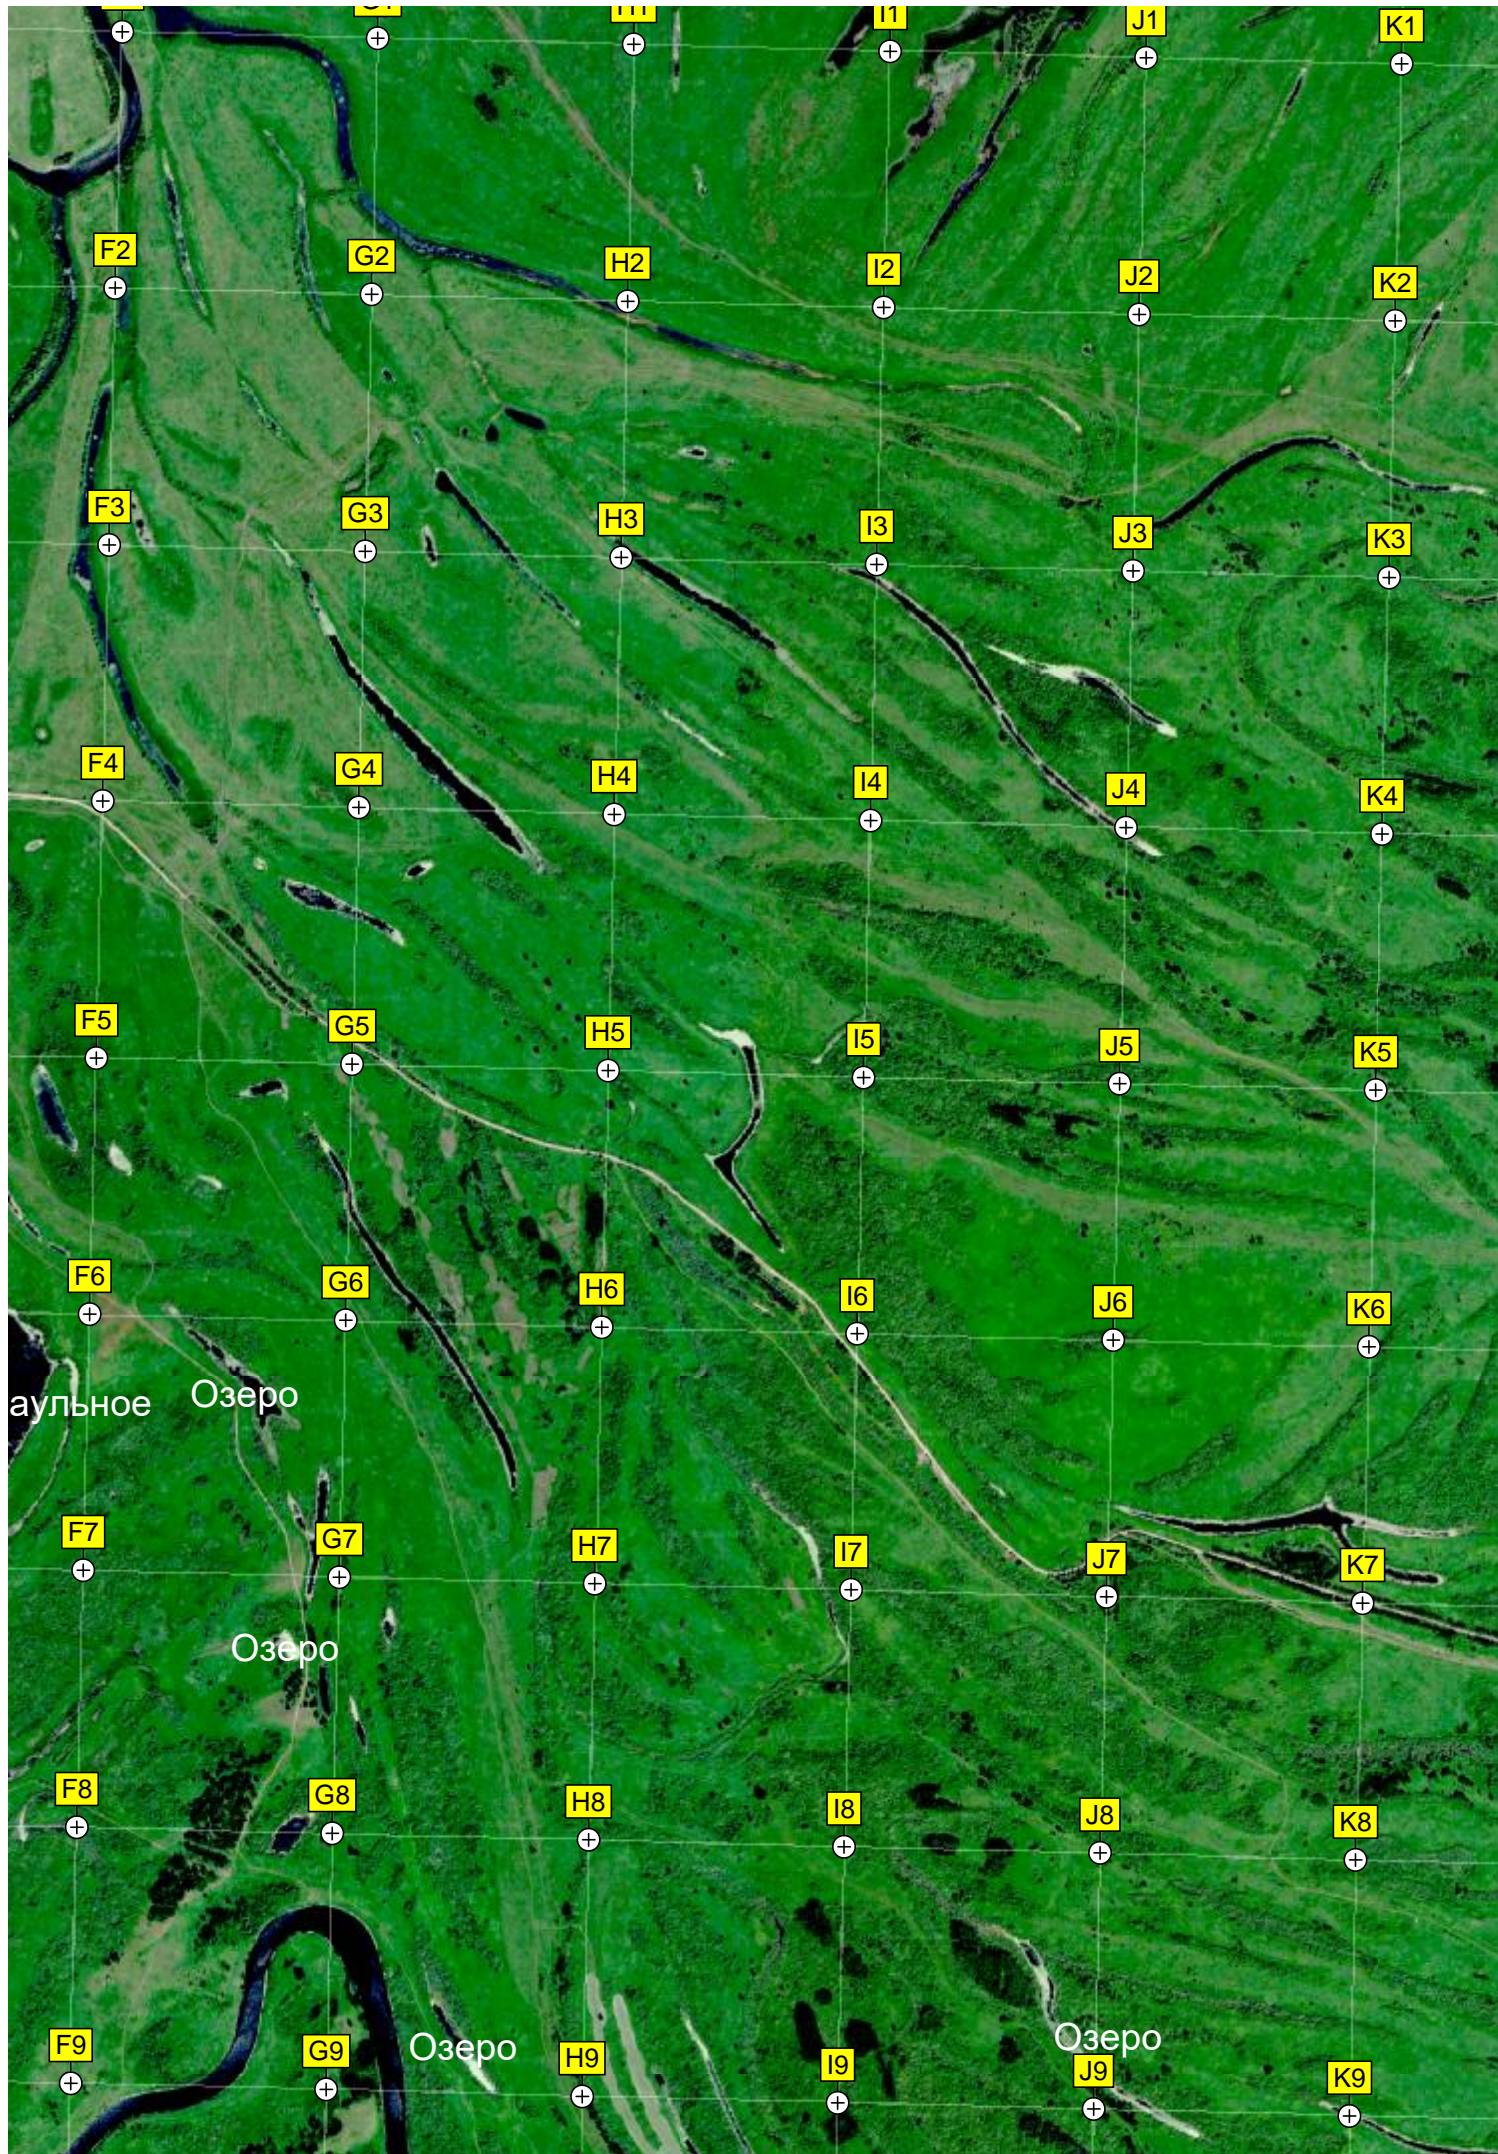

Кладовець

Большой Оеш

БЫВШИЙ ПОСТ ДПС

Суворова, 92а

труба

Озеро Тинное

Озеро

Озеро

Озеро

Озеро

Озеро

Озеро

Озеро

Озеро

Озеро Божье

Урочище Мартышка

сное количество клещей.