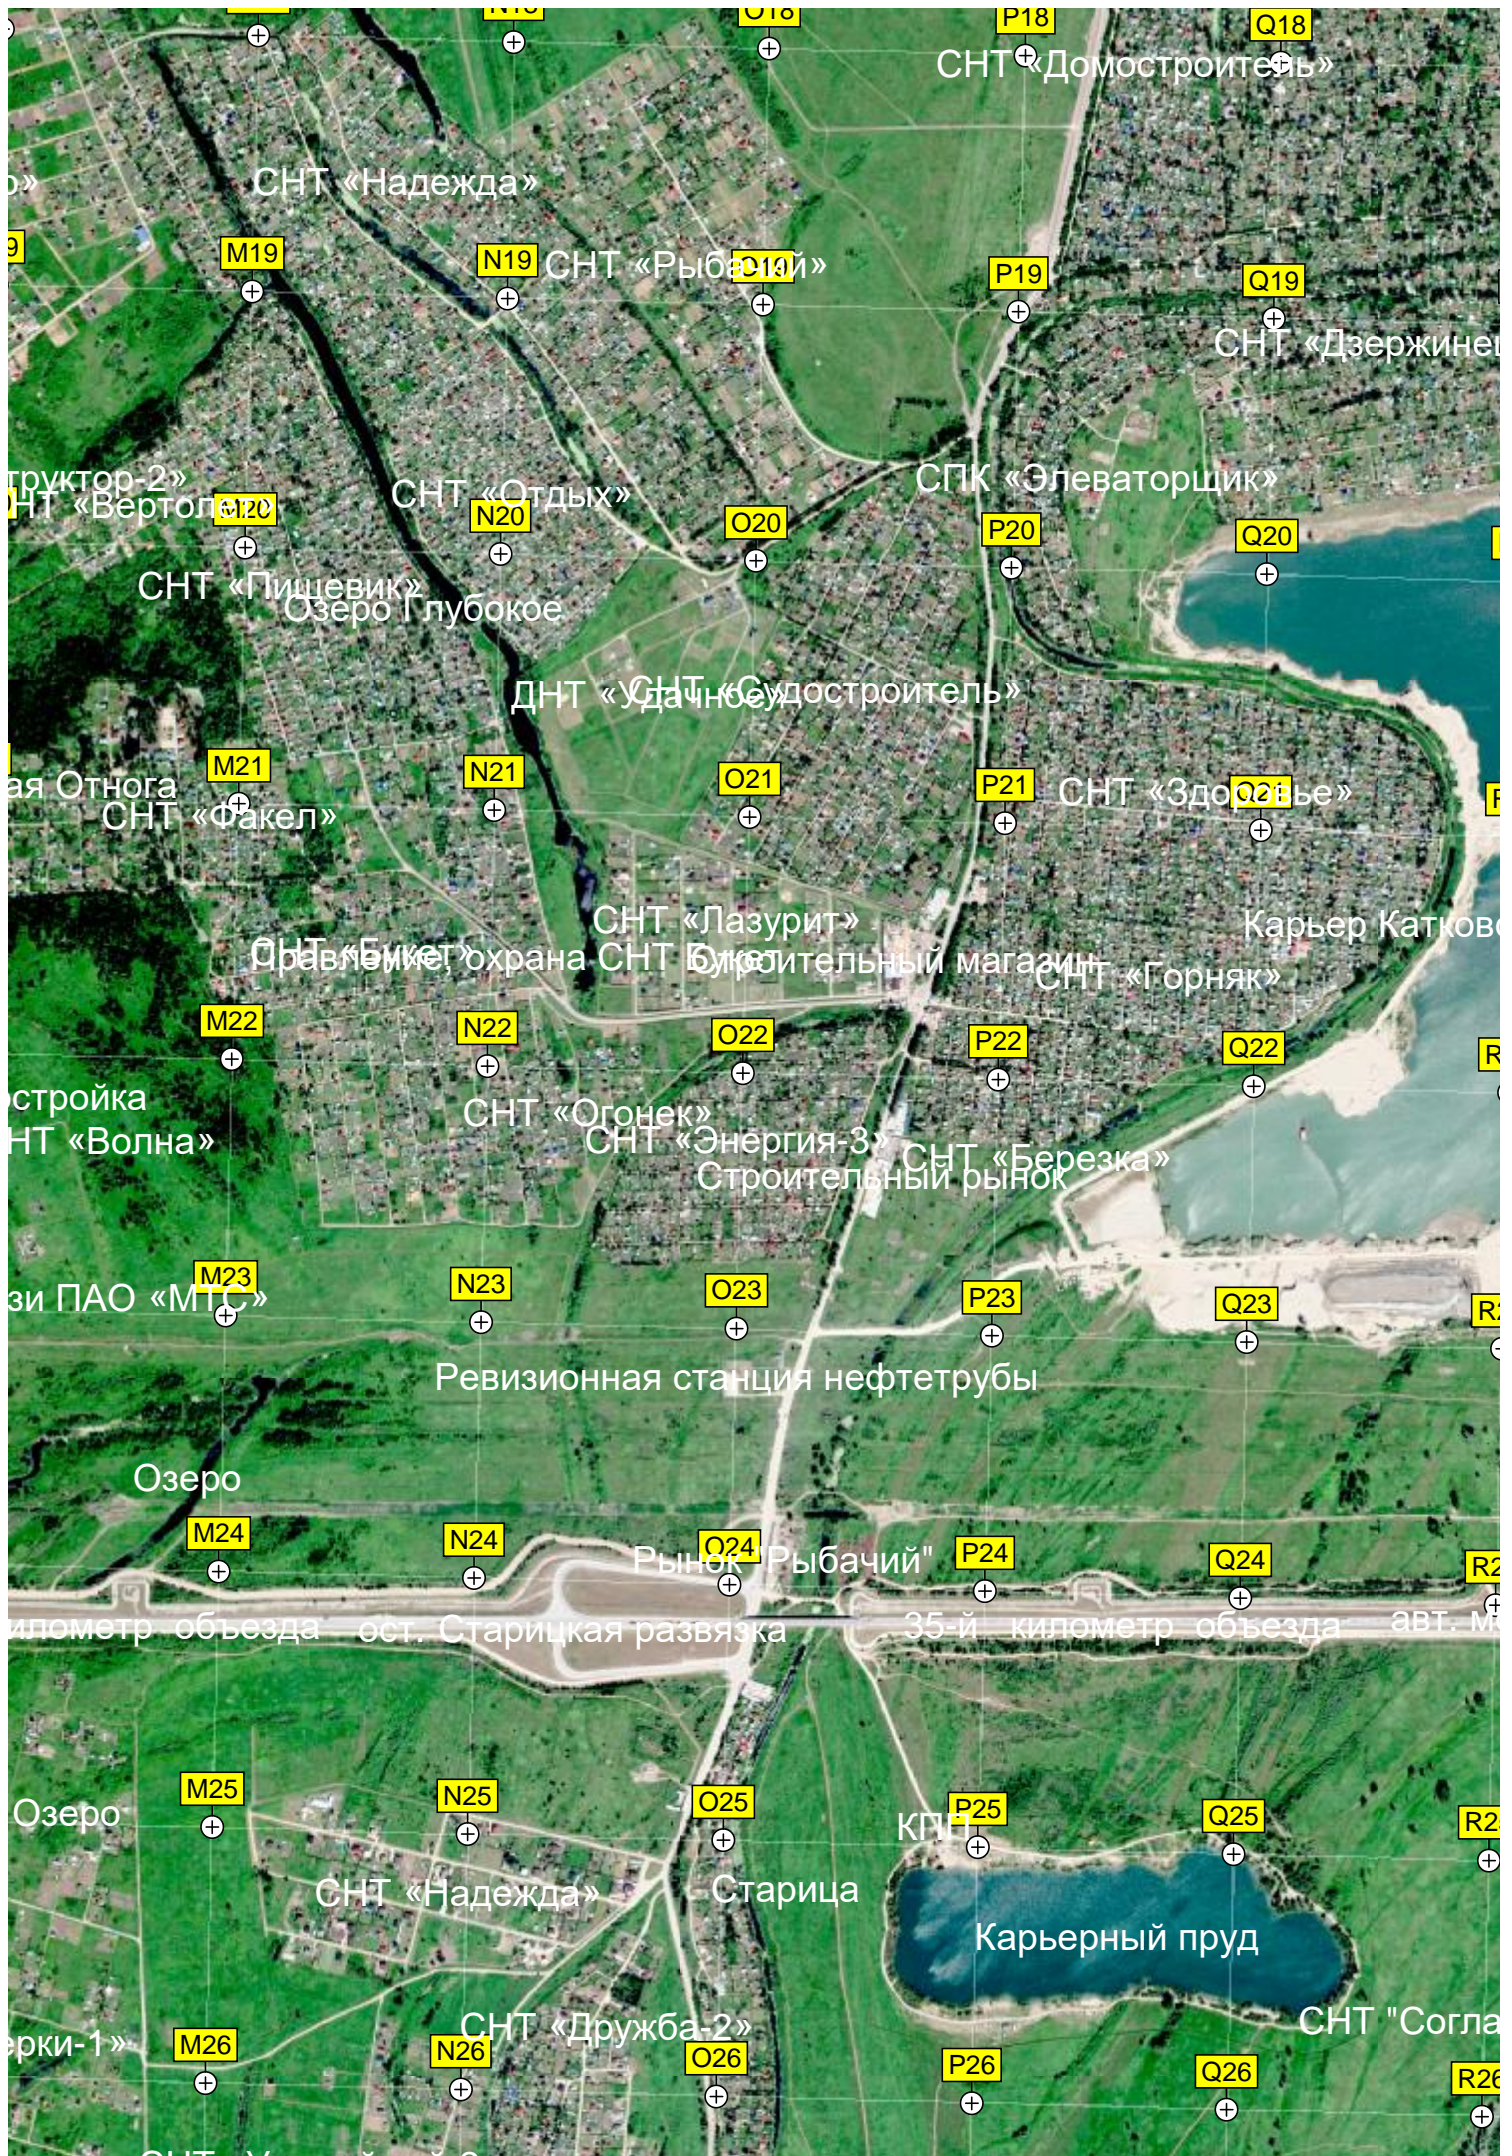

Кладовець

Большой Оеш

БЫВШИЙ ПОСТ ДПС

Суворова, 92а

труба

Озеро Тинное

Озеро

Озеро

Озеро

Озеро

Озеро

Озеро

Озеро

Озеро

Озеро Божье

Урочище Мартышка

сное количество клещей.