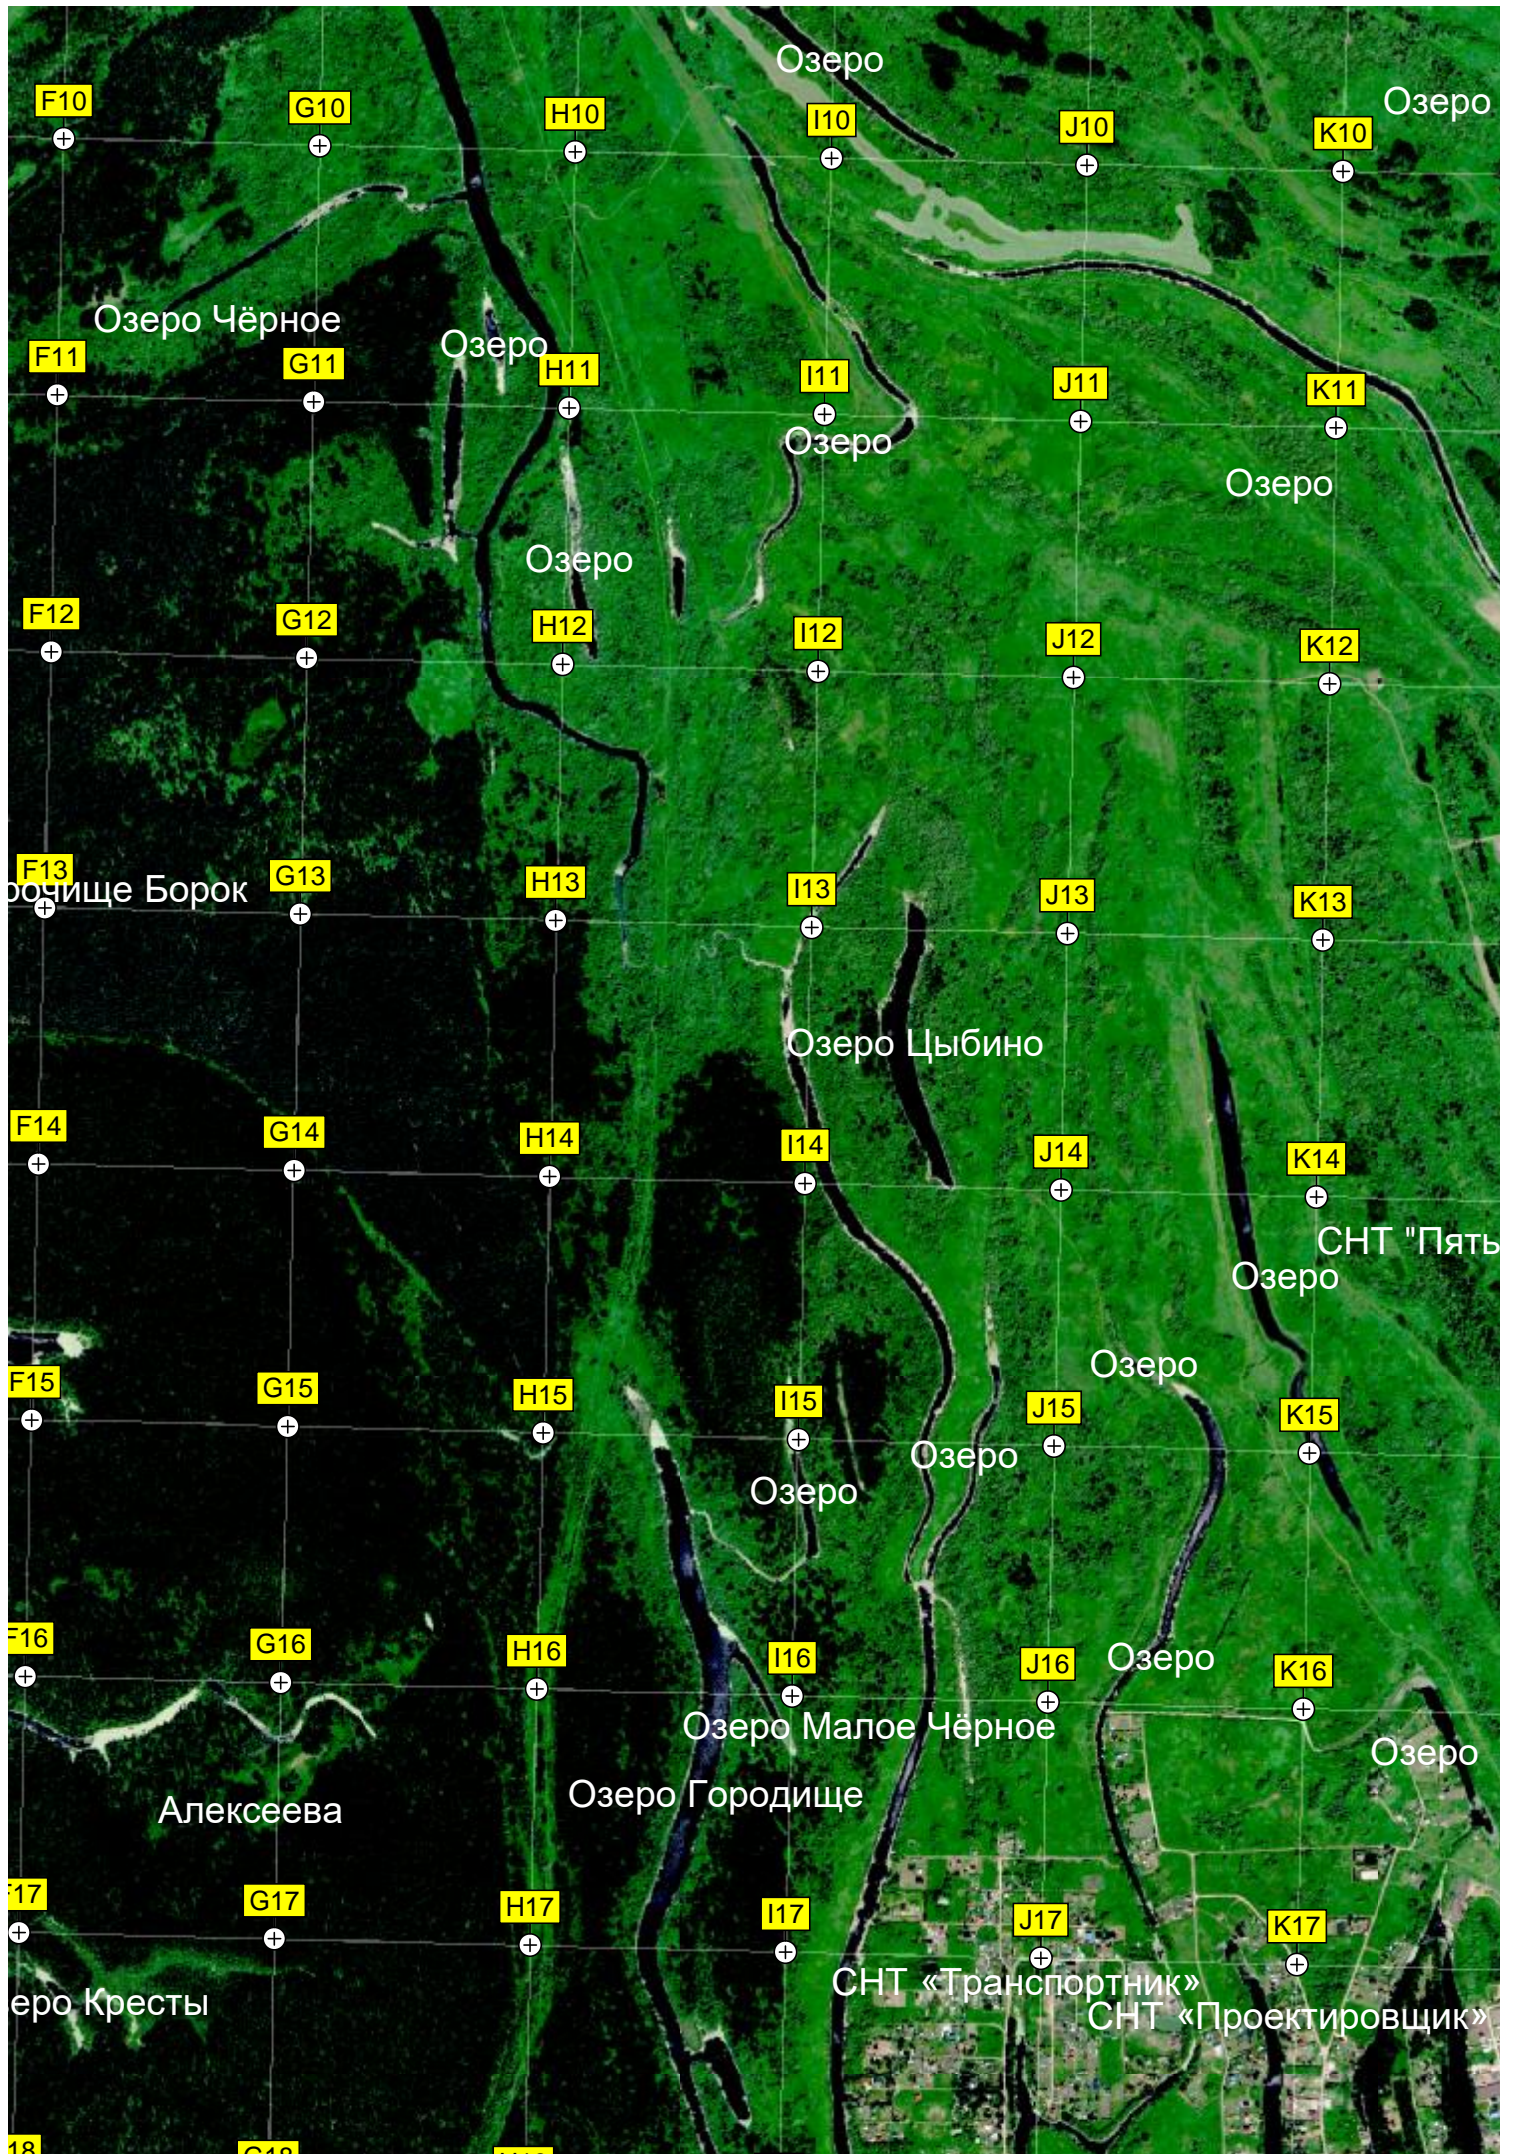

Кладовець

Большой Оеш

БЫВШИЙ ПОСТ ДПС

Суворова, 92а

труба

Озеро Тинное

Озеро

Озеро

Озеро

Озеро

Озеро

Озеро

Озеро

Озеро

Озеро Божье

Урочище Мартышка