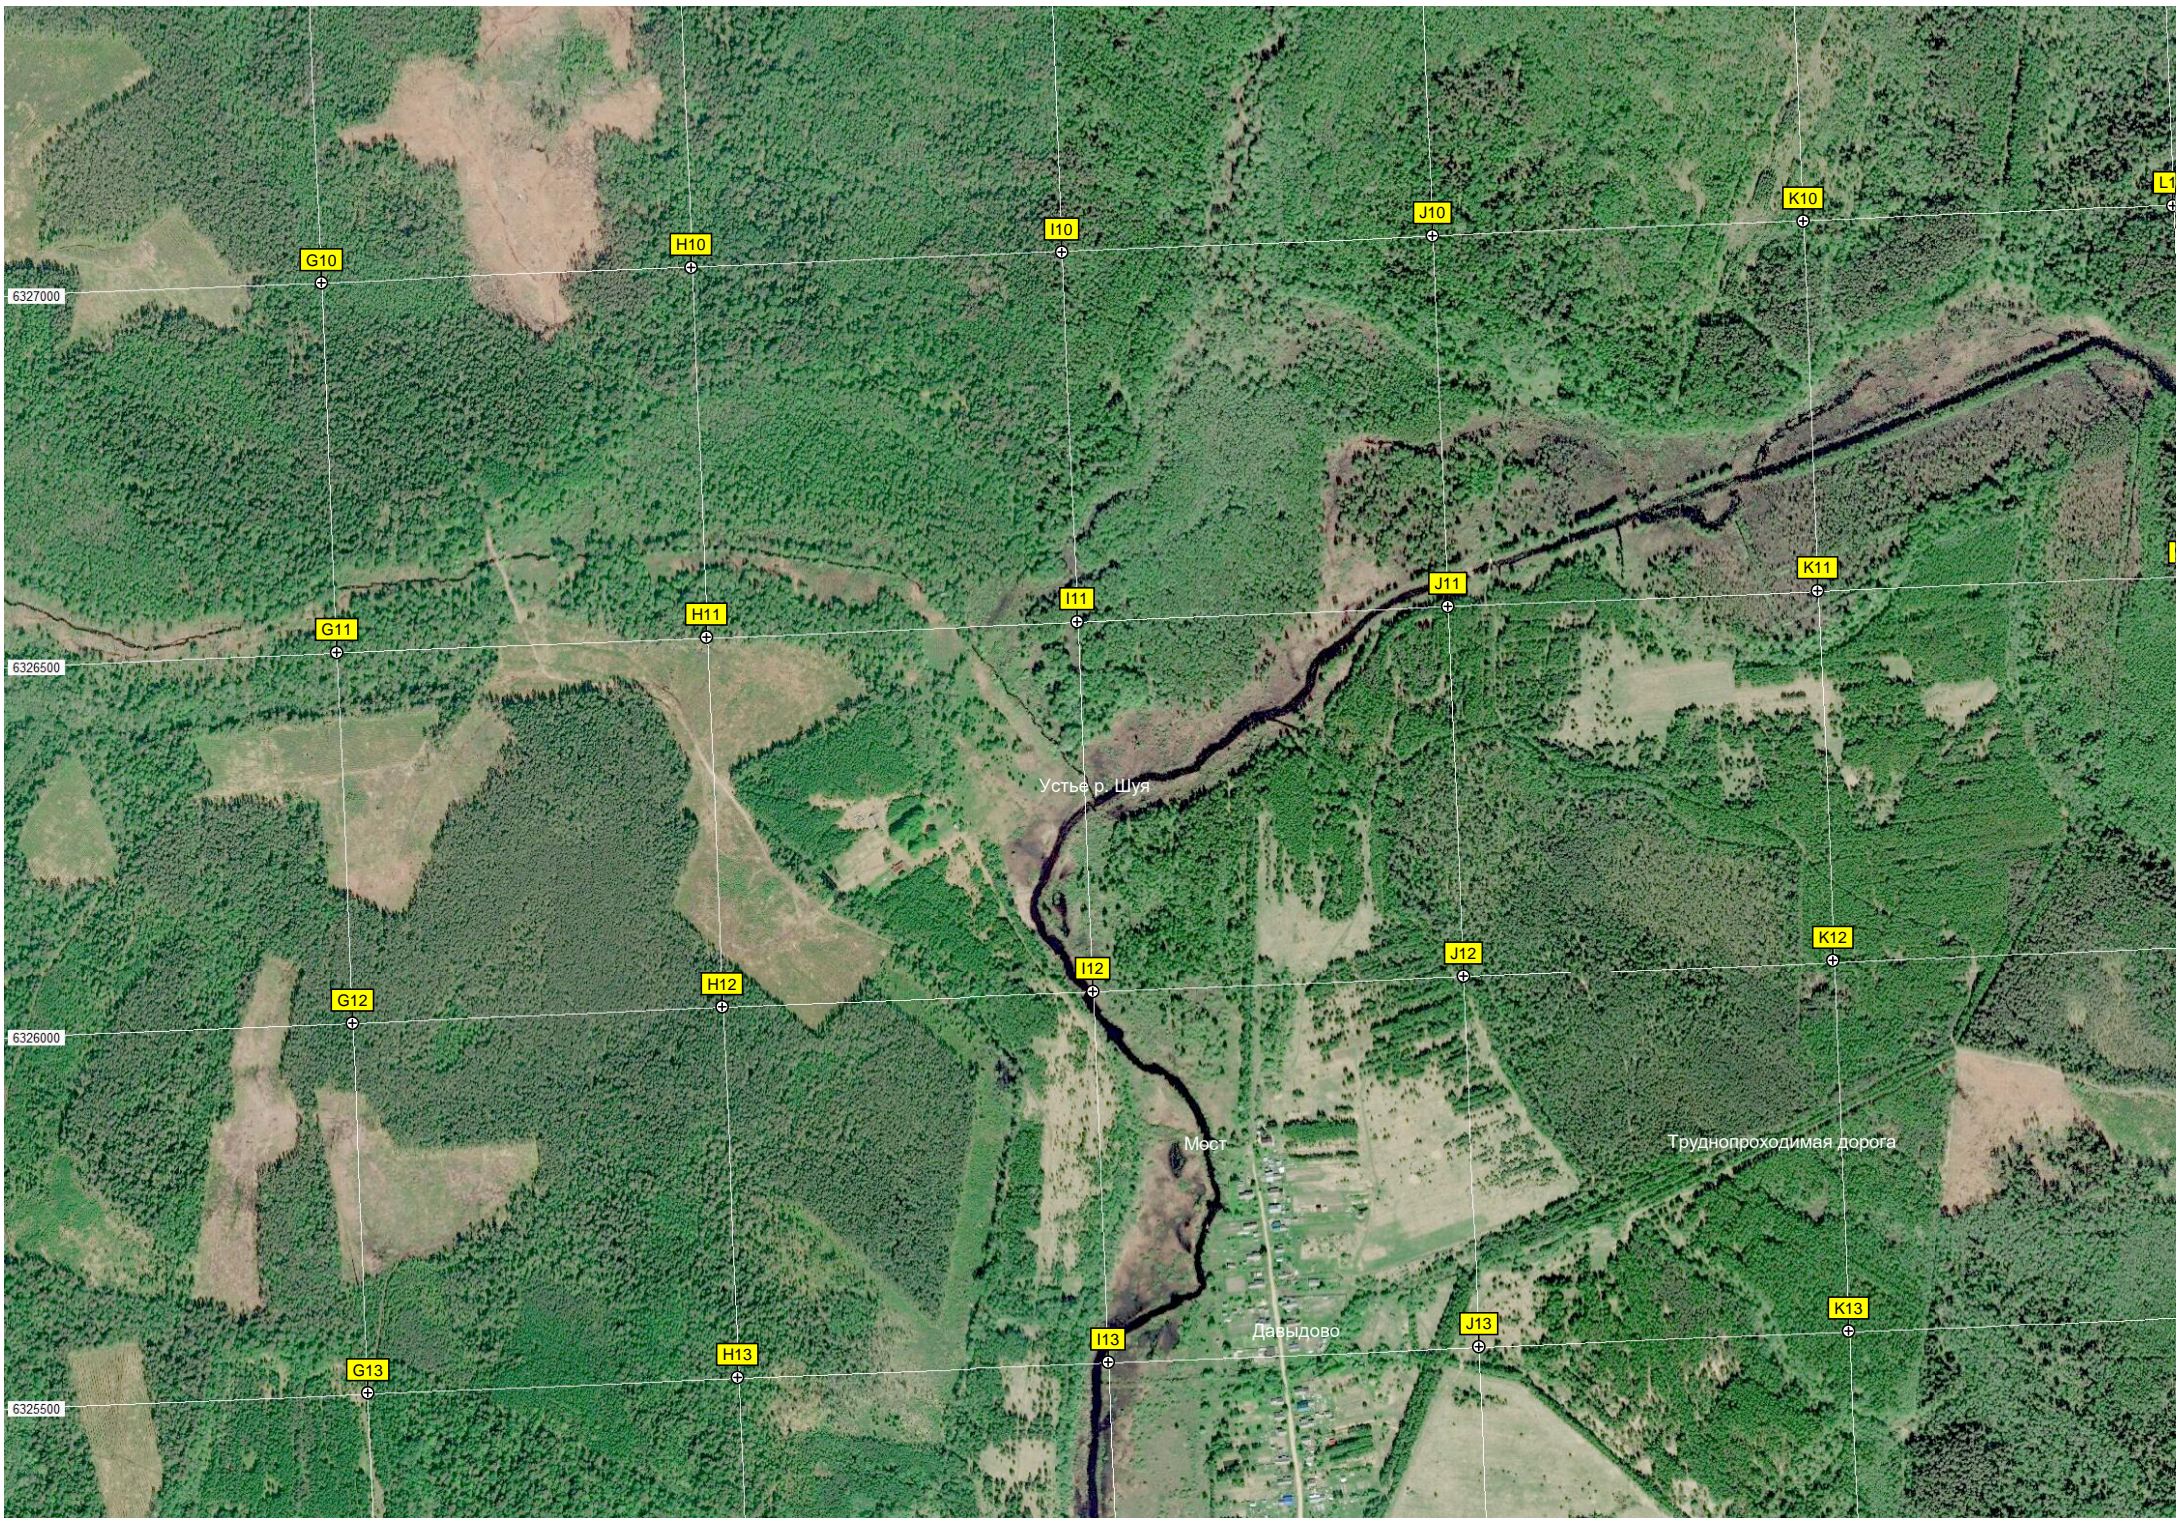

G10

H10

I10

J10

K10

6327000

G11

H11

I11

J11

K11

6326500

Устье р. Шуя

G12

H12

I12

J12

K12

6326000

Мост

Труднопроходимая дорога

G13

H13

I13

J13

K13

6325500

Давыдово