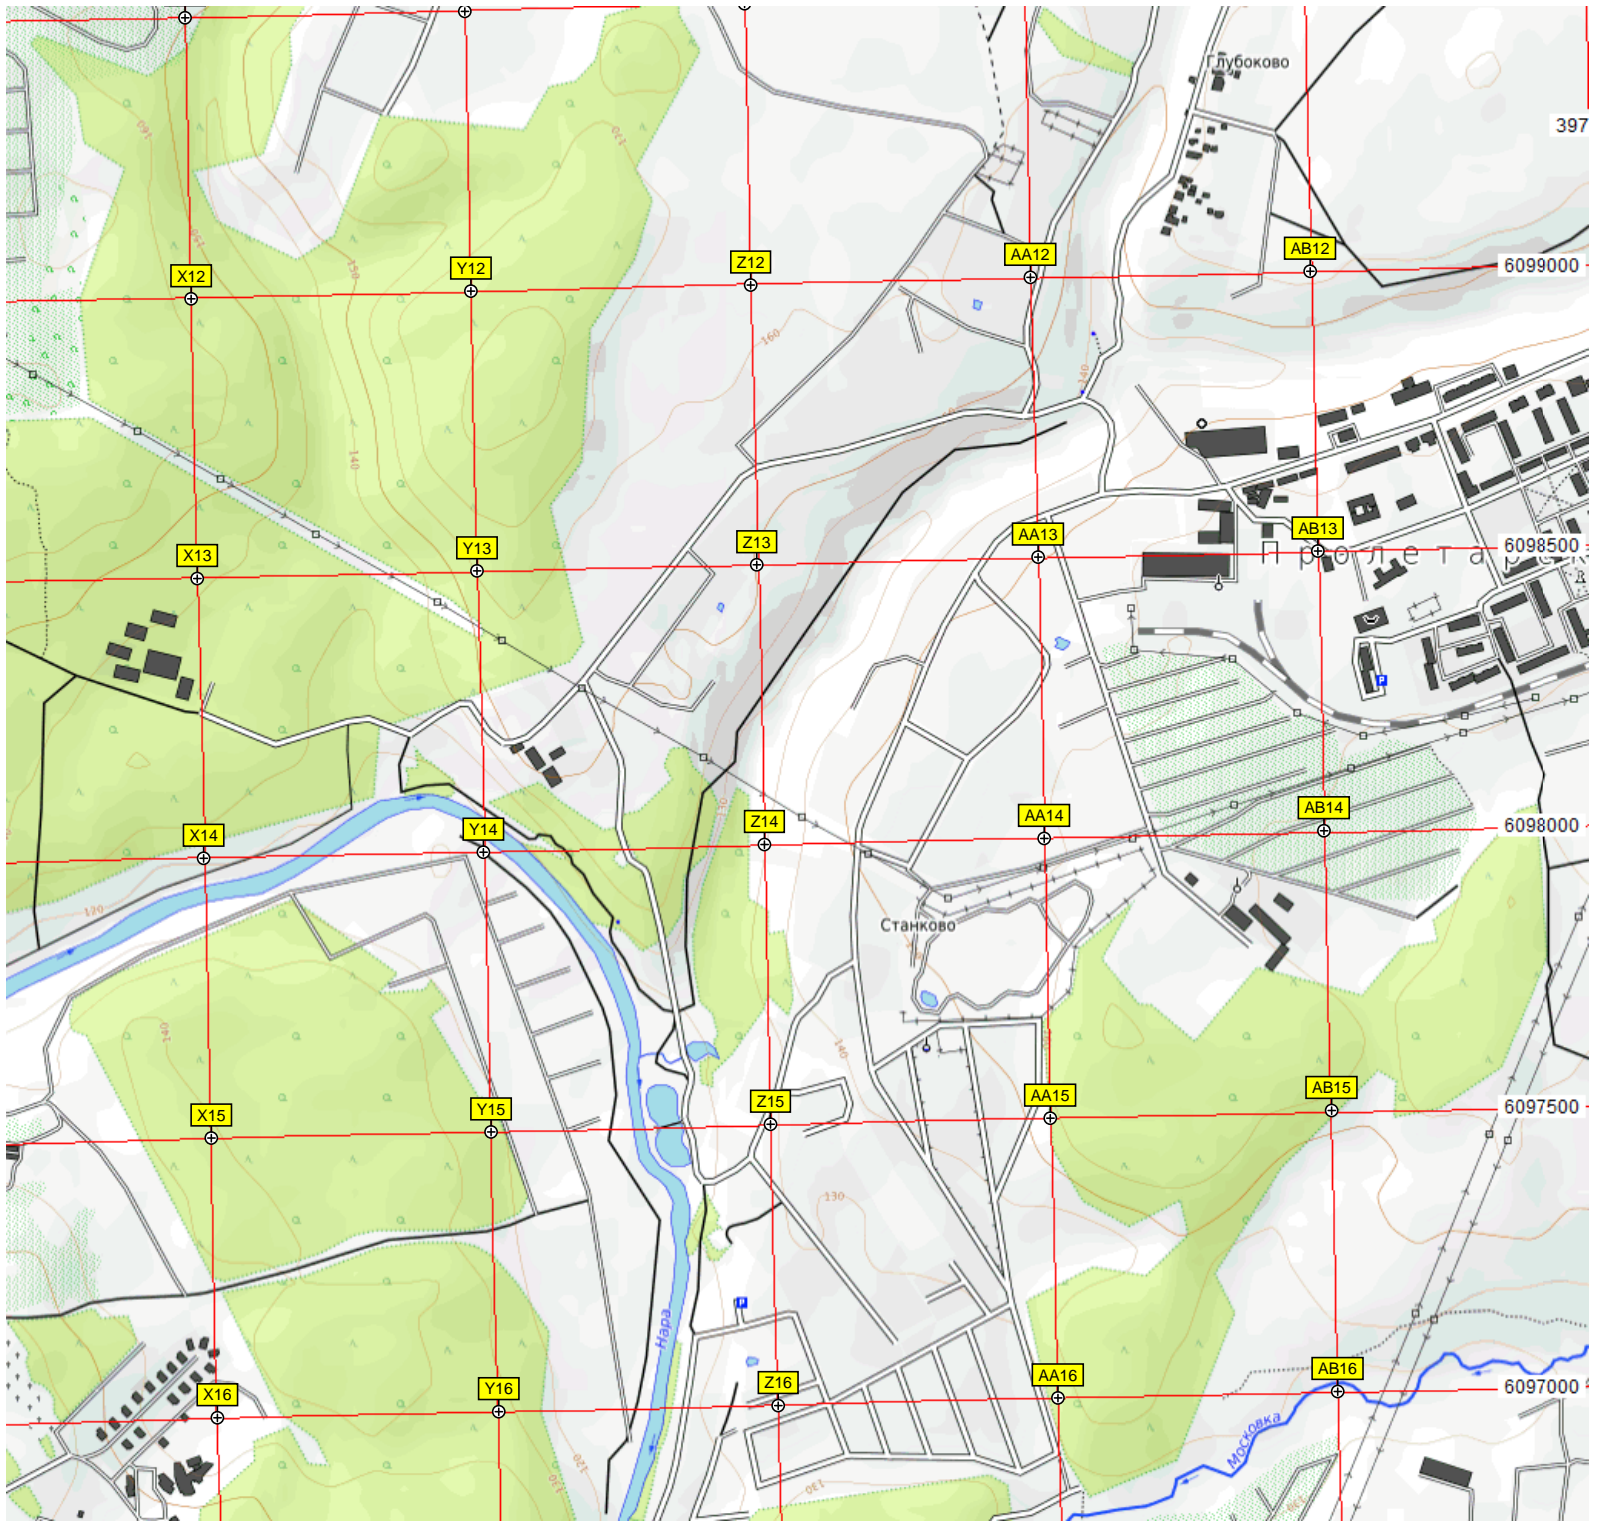

Клейменово

Игнатъево

Ивантиново

Районен център

386500 387000 387500 388000 388500 389000 389500 390000

390500

391000

391500

392000

392500

393000

393500

394000