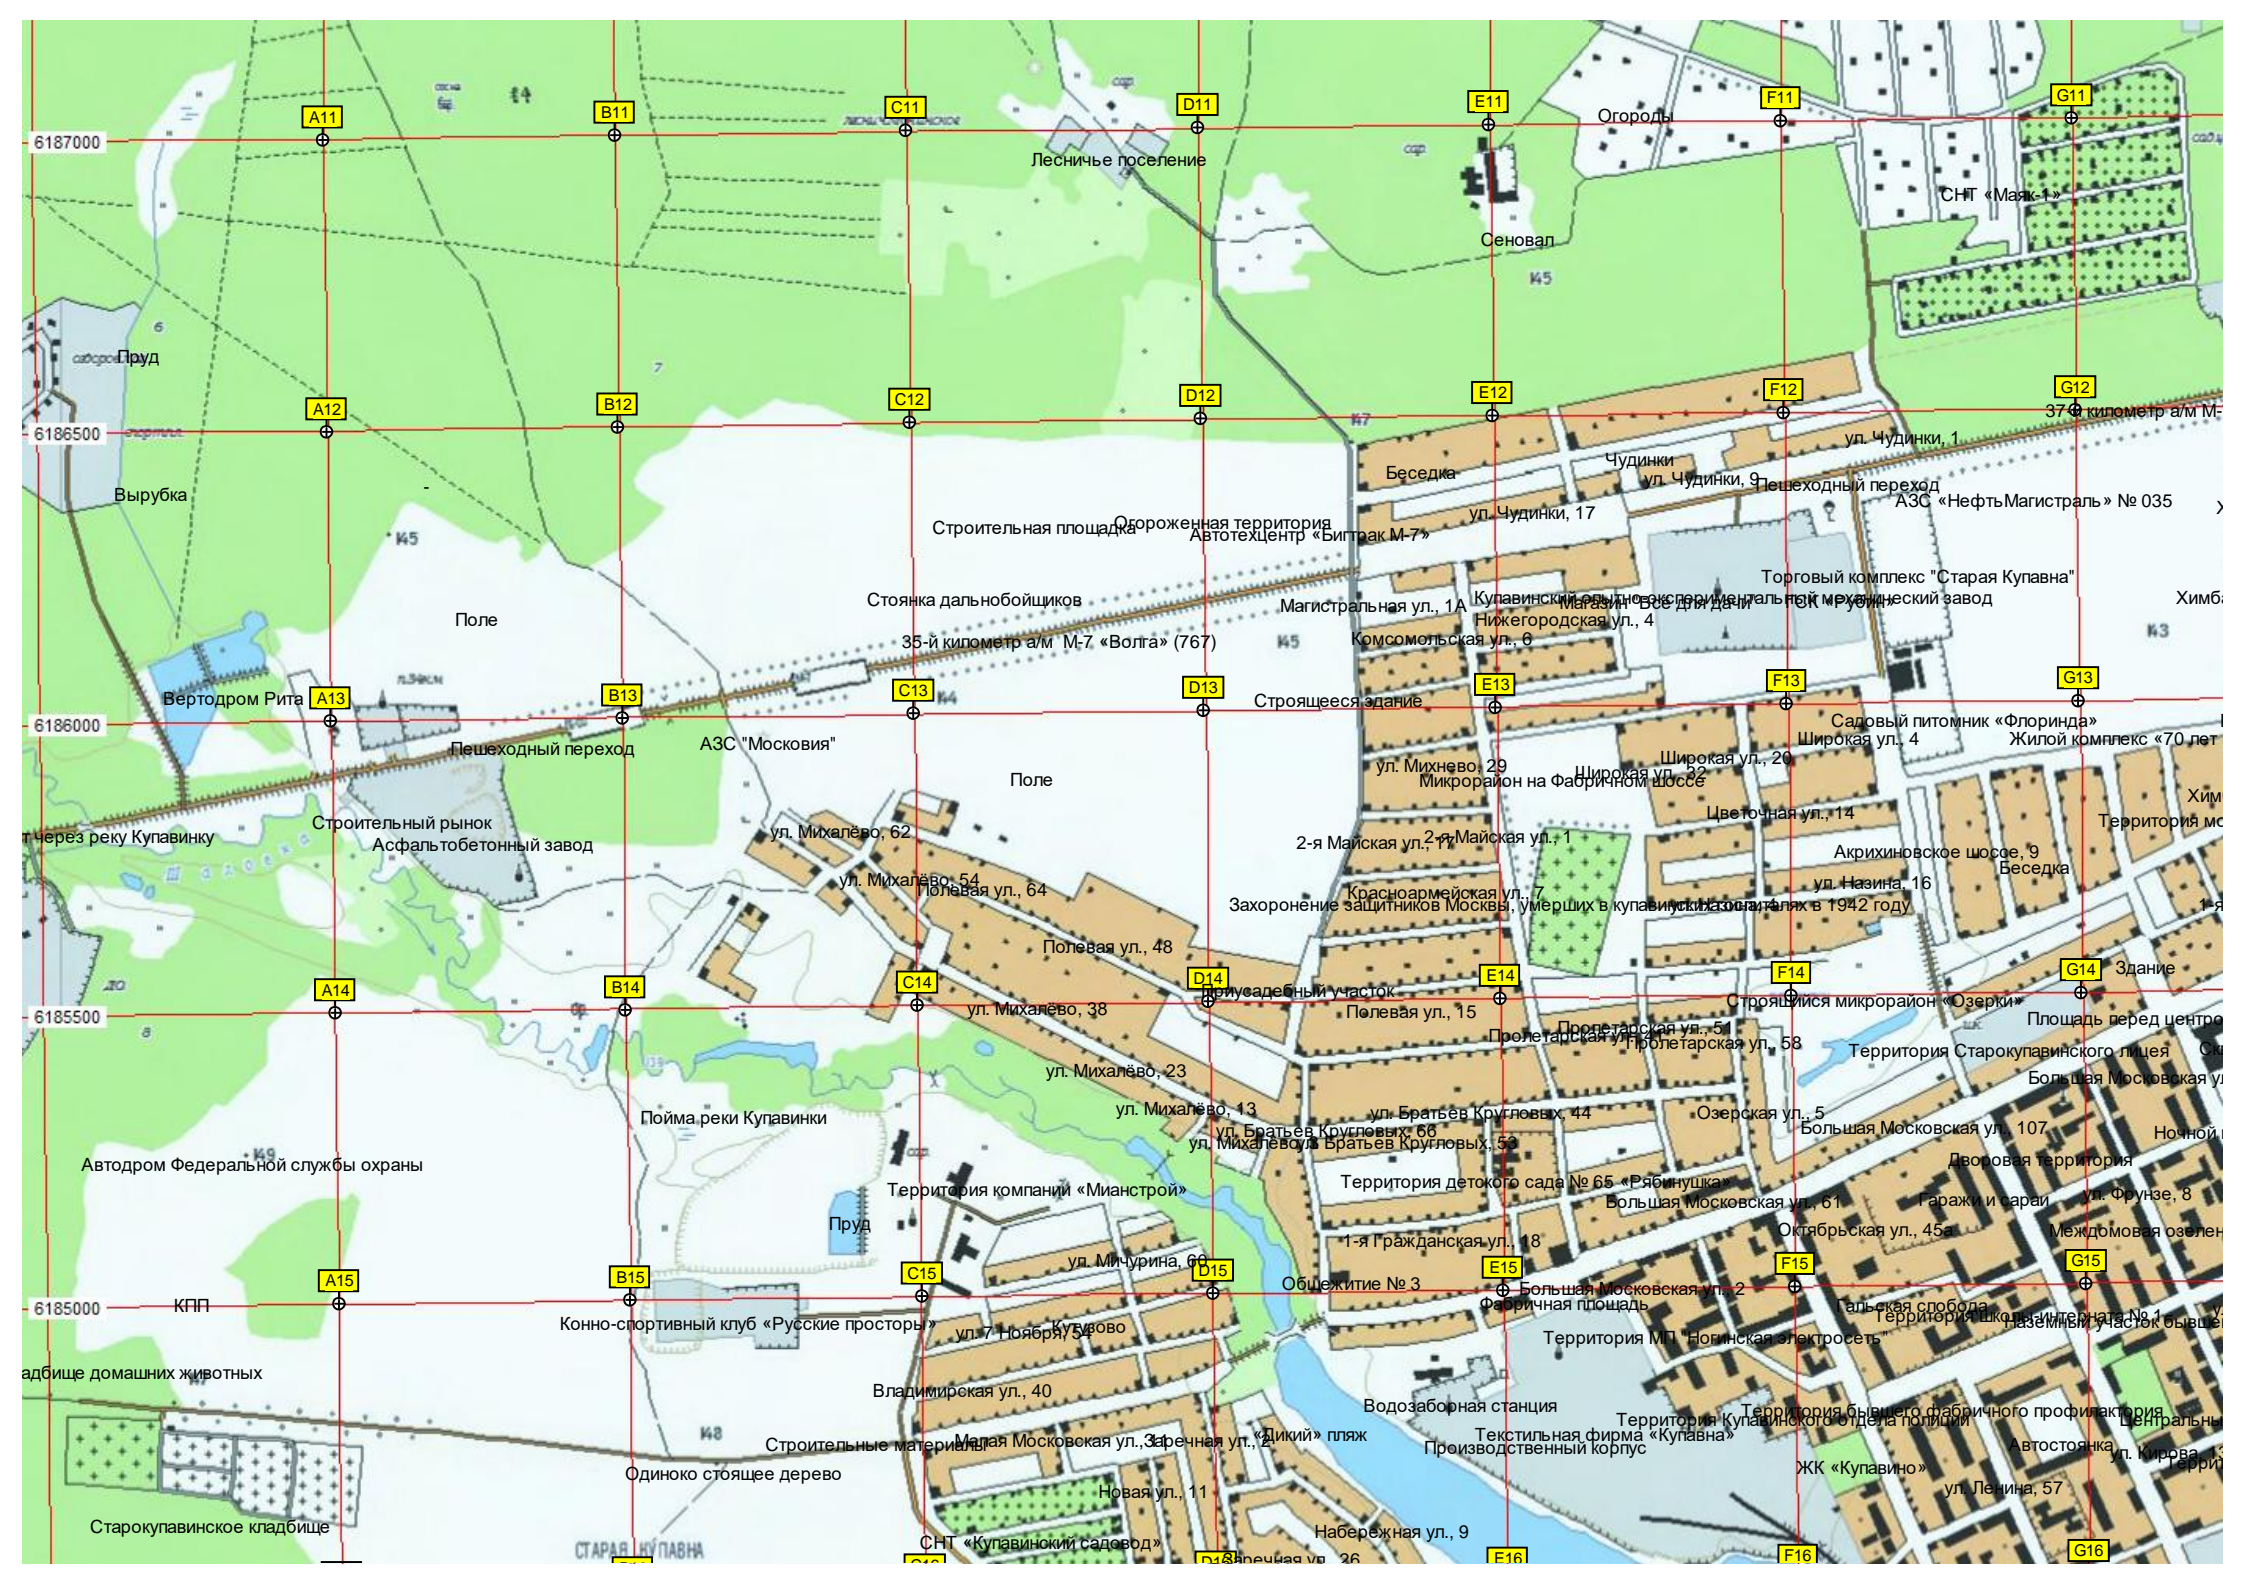

6187000

A11

B11

C11

D11

E11

F11

G11

6186500

A12

B12

C12

D12

E12

F12

G12

6186000

A13

B13

C13

D13

E13

F13

G13

6185500

A14

B14

C14

D14

E14

F14

G14

6185000

A15

B15

C15

D15

E15

F15

G15

6184500

A16

B16

C16

D16

E16

F16

G16

Лесничье поселение

Огороды

СНТ «Маяк-1»

Вырубка

Поле

Строительная площадка

Огороженная территория

ул. Чудинки, 1

Вертодром Рита

АЗС "Московия"

Поле

Магистральная ул., 1А

Торговый комплекс "Старая Купавна"

Строительный рынок

Асфальтобетонный завод

ул. Михаилово, 62

ул. Михаилово, 54

Полевая ул., 64

Полевая ул., 48

ул. Михаилово, 38

ул. Михаилово, 23

ул. Михаилово, 13

ул. Братьев Кругловых, 66

ул. Михаилово, Братьев Кругловых, 50

ул. Мишурина, 95

ул. 7-й ноября, 54

Владимирская ул., 40

Строительные материалы

Малая Московская ул., Заречная ул., «Дикий» пляж

Новая ул., 11

Набережная ул., 9

Водозаборная станция

Территория бывшего фабричного профилактория

ЖК «Купавино»

ул. Ленина, 57

через реку Купавинку

Пешеходный переход

Стоянка дальнбойщиков

35-й километр а/м М-7 «Волга» (767)

Строящееся здание

Купавинский районный экспериментальный магазин «Все для дачи»

Нижегородская ул., 4

Комсомольская ул., 6

ул. Михалево, 29

Микрорайон на Фабричной шоссе

2-я Майская ул., 2

1-я Майская ул., 1

Красноармейская ул., 7

Полевая ул., 15

Пролетарская ул., 51

Пролетарская ул., 58

ул. Братьев Кругловых, 44

Территория детского сада № 65 «Рябинушка»

1-я Гражданская ул., 18

Общешите № 3

Большая Московская ул., 2

Фабричная площадь

Территория МП «Нолнская электросеть»

Территория школы-интерната № 1

Территория школьного участка бывшей

Садовый питомник «Флоринда»

Широкая ул., 4

Жилой комплекс «70 лет

Территория мс

Акрихиновское шоссе, 9

ул. Назина, 16

Беседка

Территория Старокупавинского лицея

Большая Московская ул.

Озерская ул., 5

Большая Московская ул., 107

Ночной

Дворовая территория

ул. Фрунзе, 8

Гаражи и сараи

Междомовая озелен

Гальская слобода

Территория школьного участка бывшей

Химб

Хим

Территория мс

Здание

Площадь перед центро

Территория Старокупавинского лицея

Большая Московская ул.

Озерская ул., 5

Большая Московская ул., 107

Ночной

Дворовая территория

ул. Фрунзе, 8

Гаражи и сараи

Междомовая озелен

Гальская слобода

Территория школьного участка бывшей

37 километр а/м М-

СТАРАЯ КУПАВНА