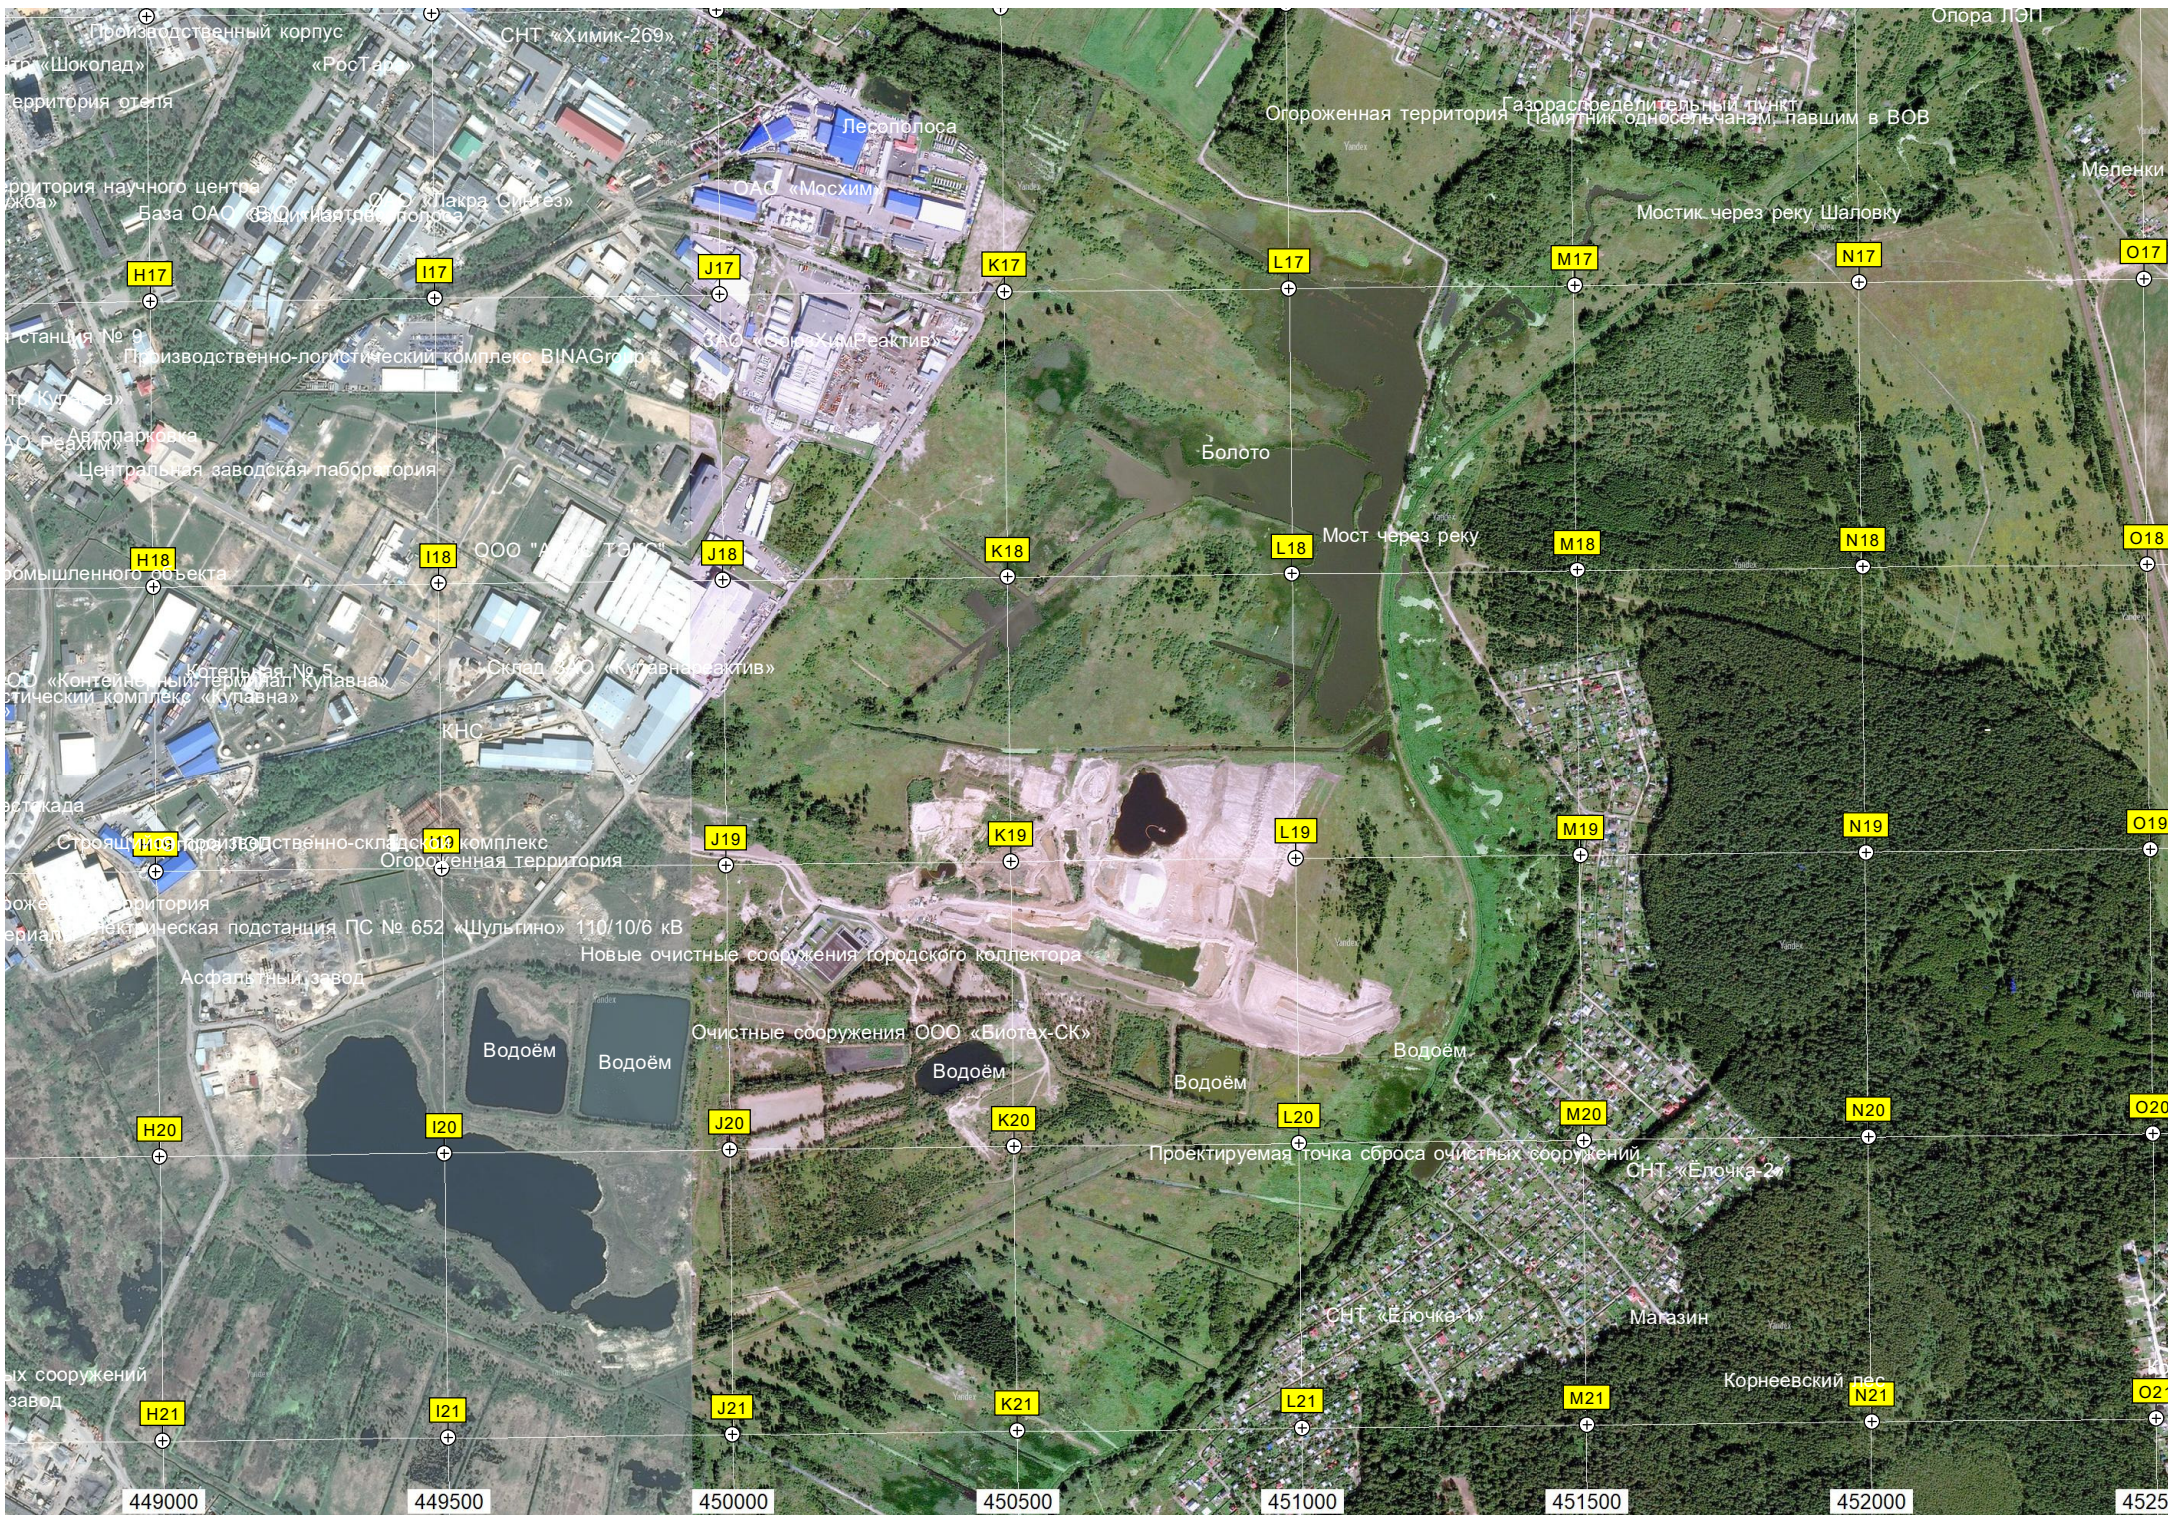

Производственный корпус
«Шоколад»
«РосТар»
СНТ «Химик-269»
Опора ЛЭП

Огороженная территория
Газораспределительный пункт
Памятник односельчанам, павшим в ВОВ

Лесополоса
ОАО «Мосхим»
Мостик через реку Шаловку

Н17 I17 J17 K17 L17 M17 N17 O17

Производственно-логистический комплекс BINAG Group
ЗАО «Солар-УМ-Реактив»

Болото
Мост через реку

Н18 I18 J18 K18 L18 M18 N18 O18

ООО «Тэлси»
Склад «Ю.Купавна-Эктив»

Н19 I19 J19 K19 L19 M19 N19 O19

Новые очистные сооружения городского коллектора
Очистные сооружения ООО «Биотех-СК»

Водоём

Н20 I20 J20 K20 L20 M20 N20 O20

Проектируемая точка сброса очистных сооружений
СНТ «Елочка-2»

Водоём

Н21 I21 J21 K21 L21 M21 N21 O21

СНТ «Елочка-1»
Магазин
Корнеевский лес

Водоём

Н20 I20 J20 K20 L20 M20 N20 O20

СНТ «Елочка-2»

Н21 I21 J21 K21 L21 M21 N21 O21

СНТ «Елочка-1»
Магазин
Корнеевский лес

Н21 I21 J21 K21 L21 M21 N21 O21

449000 449500 450000 450500 451000 451500 452000 452500