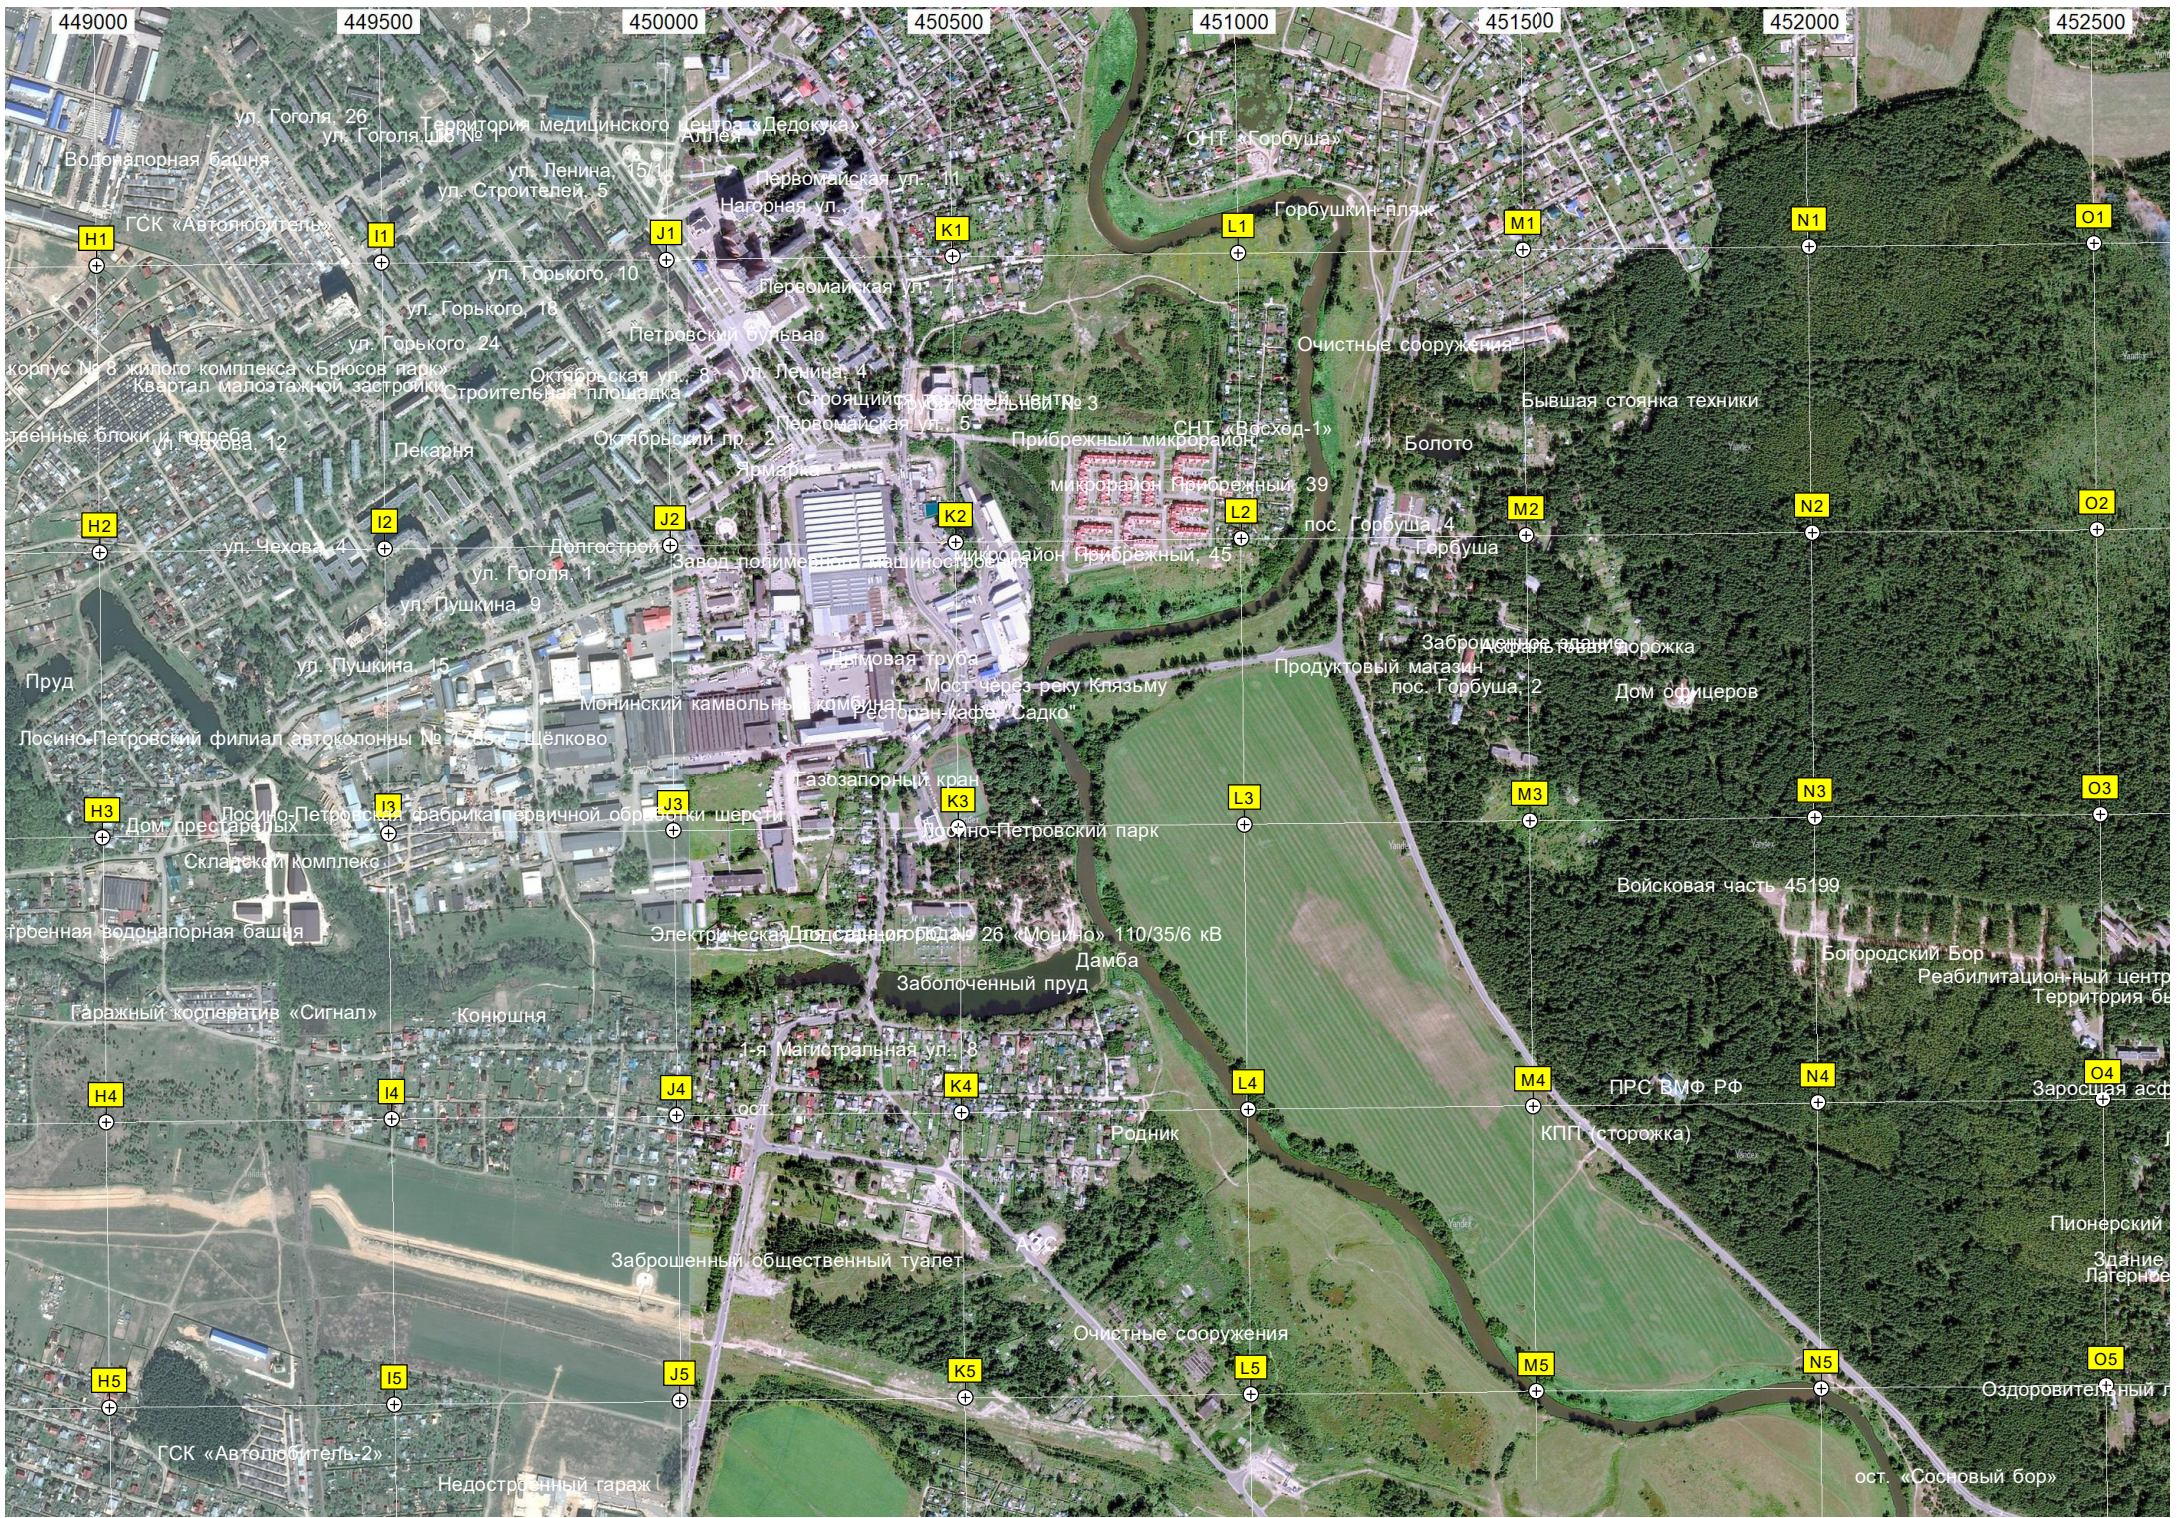

След от лесного пожара 2019 года

СНТ Звероножка

Кладбище «Пречистое»

Просека газопровода

Логистический терминал

Огорода вдоль Монино (по отводу Ярославского направления МЖД (незаконные))

Соколово

дер. Соколово, 3

Поклонный крест

Огороды

свалка мусора

Центальный склад

Заброшенное складское помещение

Фундамент ПСФС

Тригонометрический пункт «Монино»

ул. Гоголя, 26
Водопадная башня

Гаражный кооператив «Сигнал»

Конюшня

ГСК «Автолюбитель-2»

Недостроенный гараж

Территория медицинского центра «Дедокужа»

ул. Ленина, 15
ул. Строителей, 5

ул. Горького, 10
ул. Горького, 18
ул. Горького, 24

Петровский бульвар