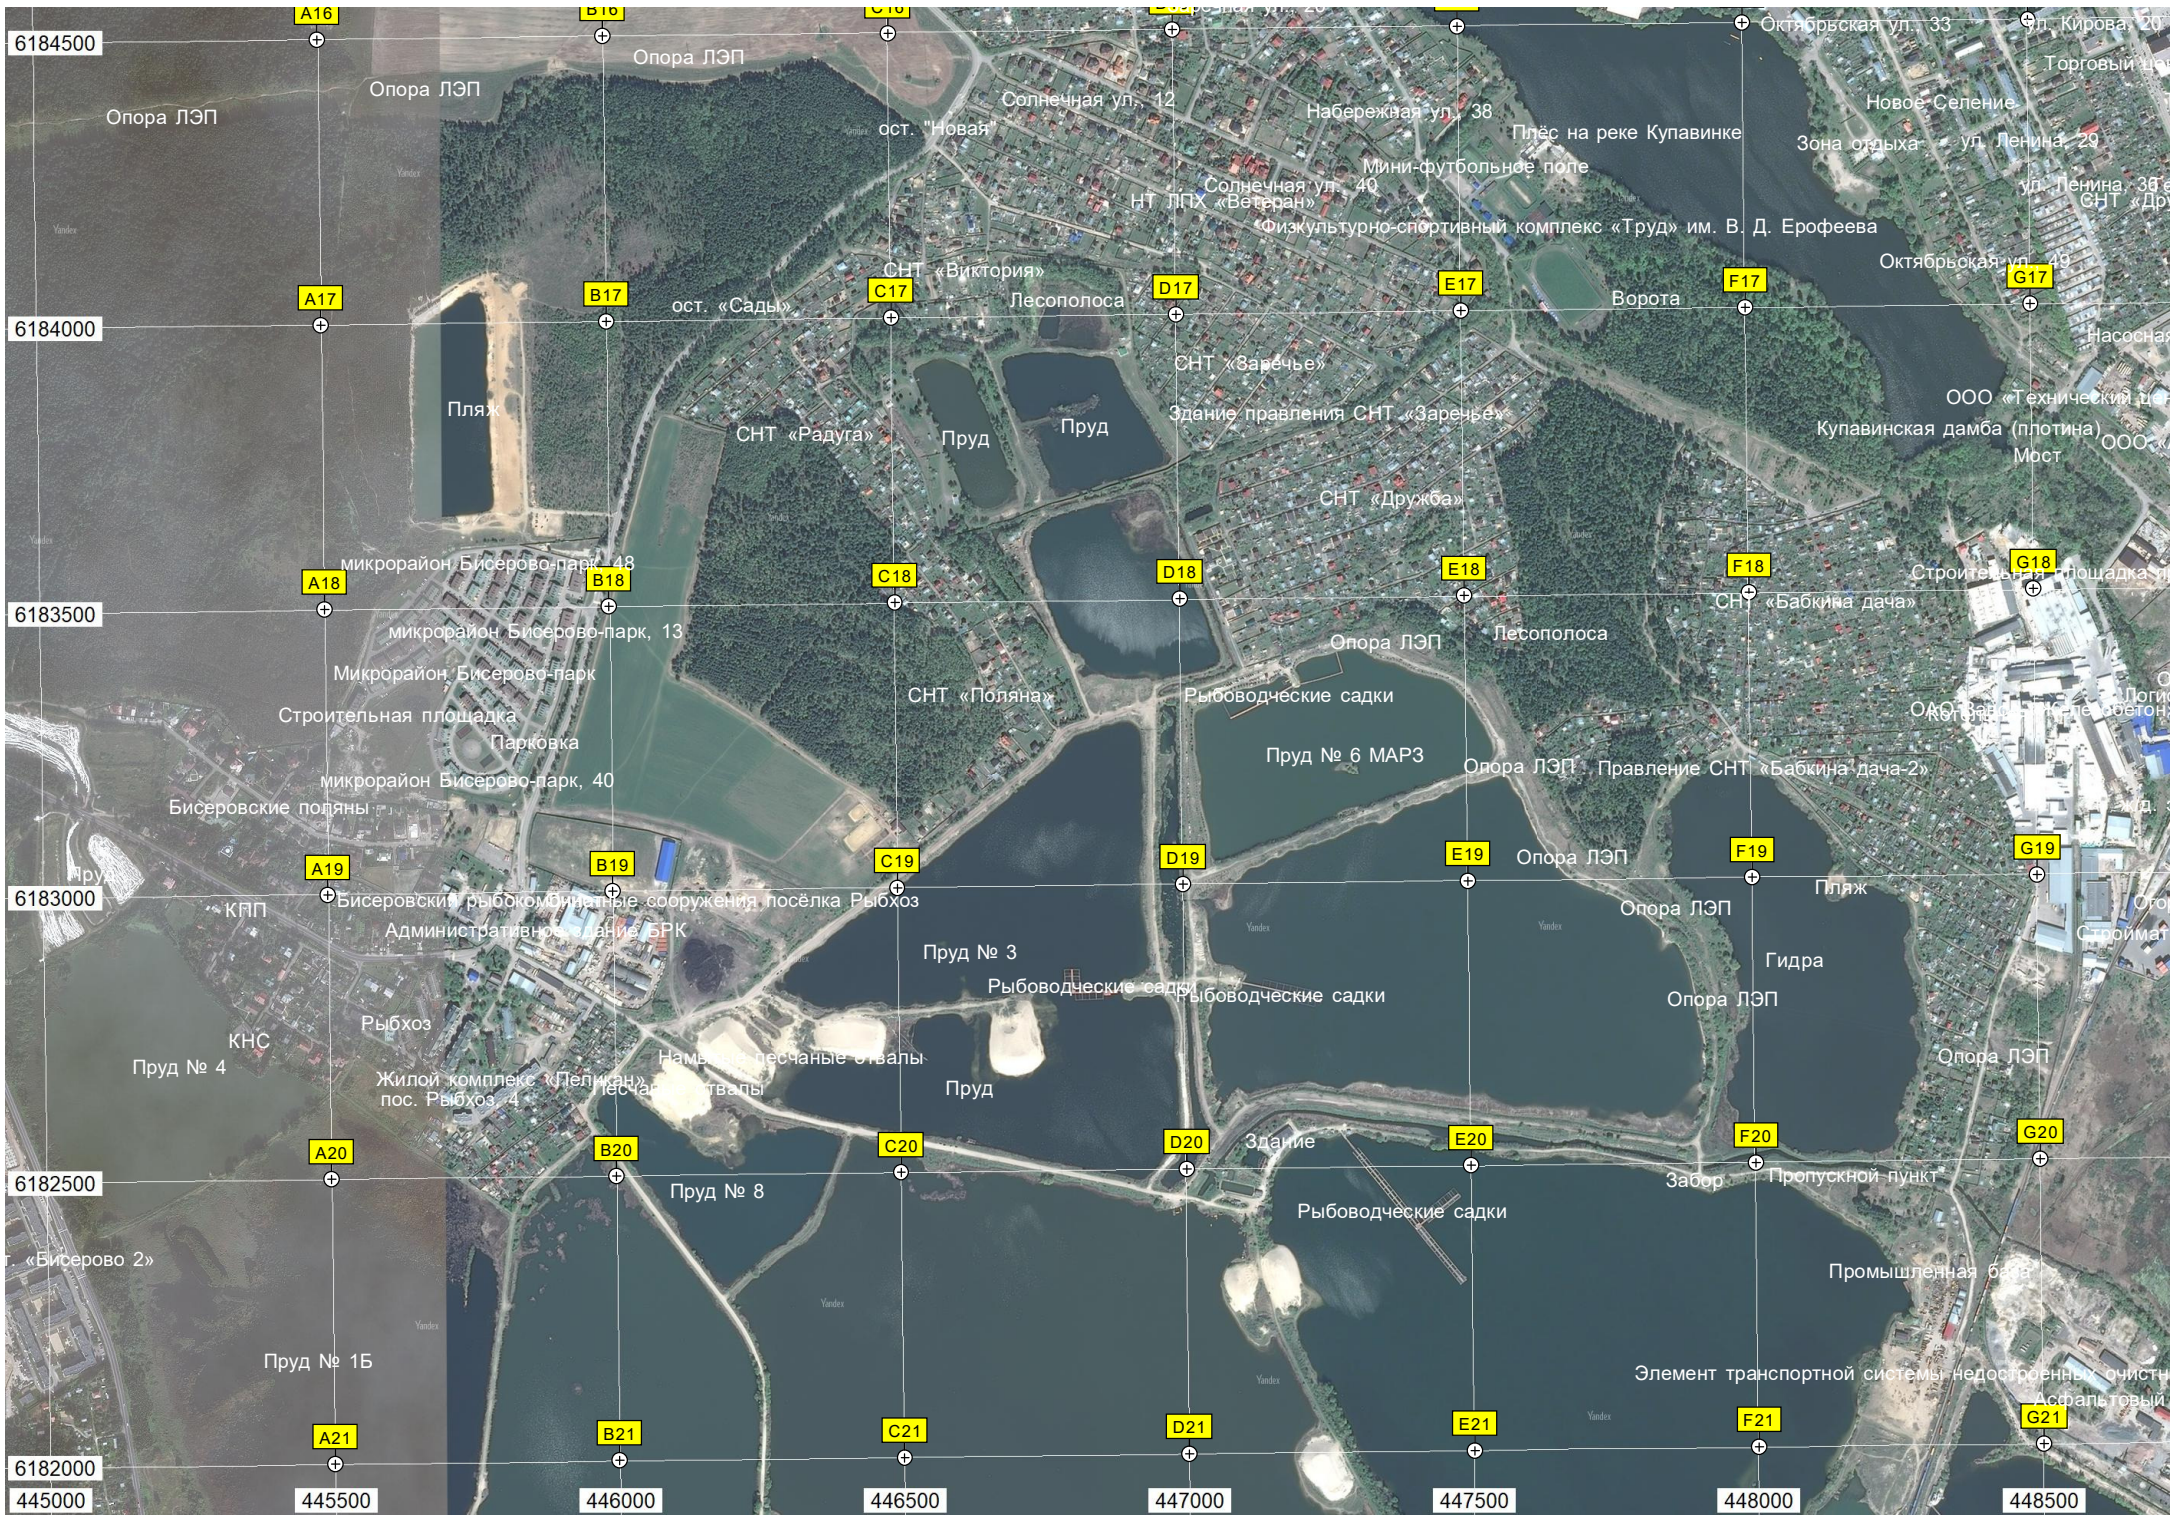

6184500

6184000

6183500

6183000

6182500

6182000

A16

A17

A18

A19

A20

A21

B16

B17

B18

B19

B20

B21

C16

C17

C18

C19

C20

C21

D16

D17

D18

D19

D20

D21

E16

E17

E18

E19

E20

E21

F16

F17

F18

F19

F20

F21

G16

G17

G18

G19

G20

G21

445500

445500

446000

446500

447000

447500

448000

448500

Опора ЛЭП

Опора ЛЭП

Пляж

микрорайон Бисерово-парк, 48

микрорайон Бисерово-парк, 13

Микрорайон Бисерово-парк

Строительная площадка

Парковка

микрорайон Бисерово-парк, 40

Бисеровские поляны

КПП

КНС

Пруд № 4

Жилой комплекс «Пеликан»

пос. Рыбхоз, 4

«Бисерово 2»

Пруд № 15

Пруд № 8

Пруд № 3

Пруд

Здание

Рыбоводческие садки

ост. «Сады»

СНТ «Радуга»

Пруд

Пруд

СНТ «Поляна»

Рыбоводческие садки

Пруд № 6 МАРЗ

Рыбоводческие садки

Рыбоводческие садки

Рыбоводческие садки

СНТ «Виктория»

Лесополоса

СНТ «Заречье»

Здание правления СНТ «Заречье»

СНТ «Дружба»

Опора ЛЭП

Лесополоса

Опора ЛЭП

Правление СНТ «Бабкина дача-2»

Опора ЛЭП

Опора ЛЭП

Опора ЛЭП

Опора ЛЭП

Солнечная ул. 12

Набережная ул. 38

Солнечная ул. 40

Физкультурно-спортивный комплекс «Труд» им. В. Д. Ерофеева

Ворота

Новое Селение

Зона отдыха ул. Ленина, 29

ул. Ленина, 38

Октябрьская ул. 49

Насосная

ООО «Технический ц

Купавинская дамба (плотина)

Мост

Строительная площадка

СНТ «Бабкина дача»

ООО «Защита железобетон

Логист

Строимат

Пляж

Гидра

Опора ЛЭП

Промышленная база

Элемент транспортной системы недостроенных очистных сооружений

Асфальтоуклад