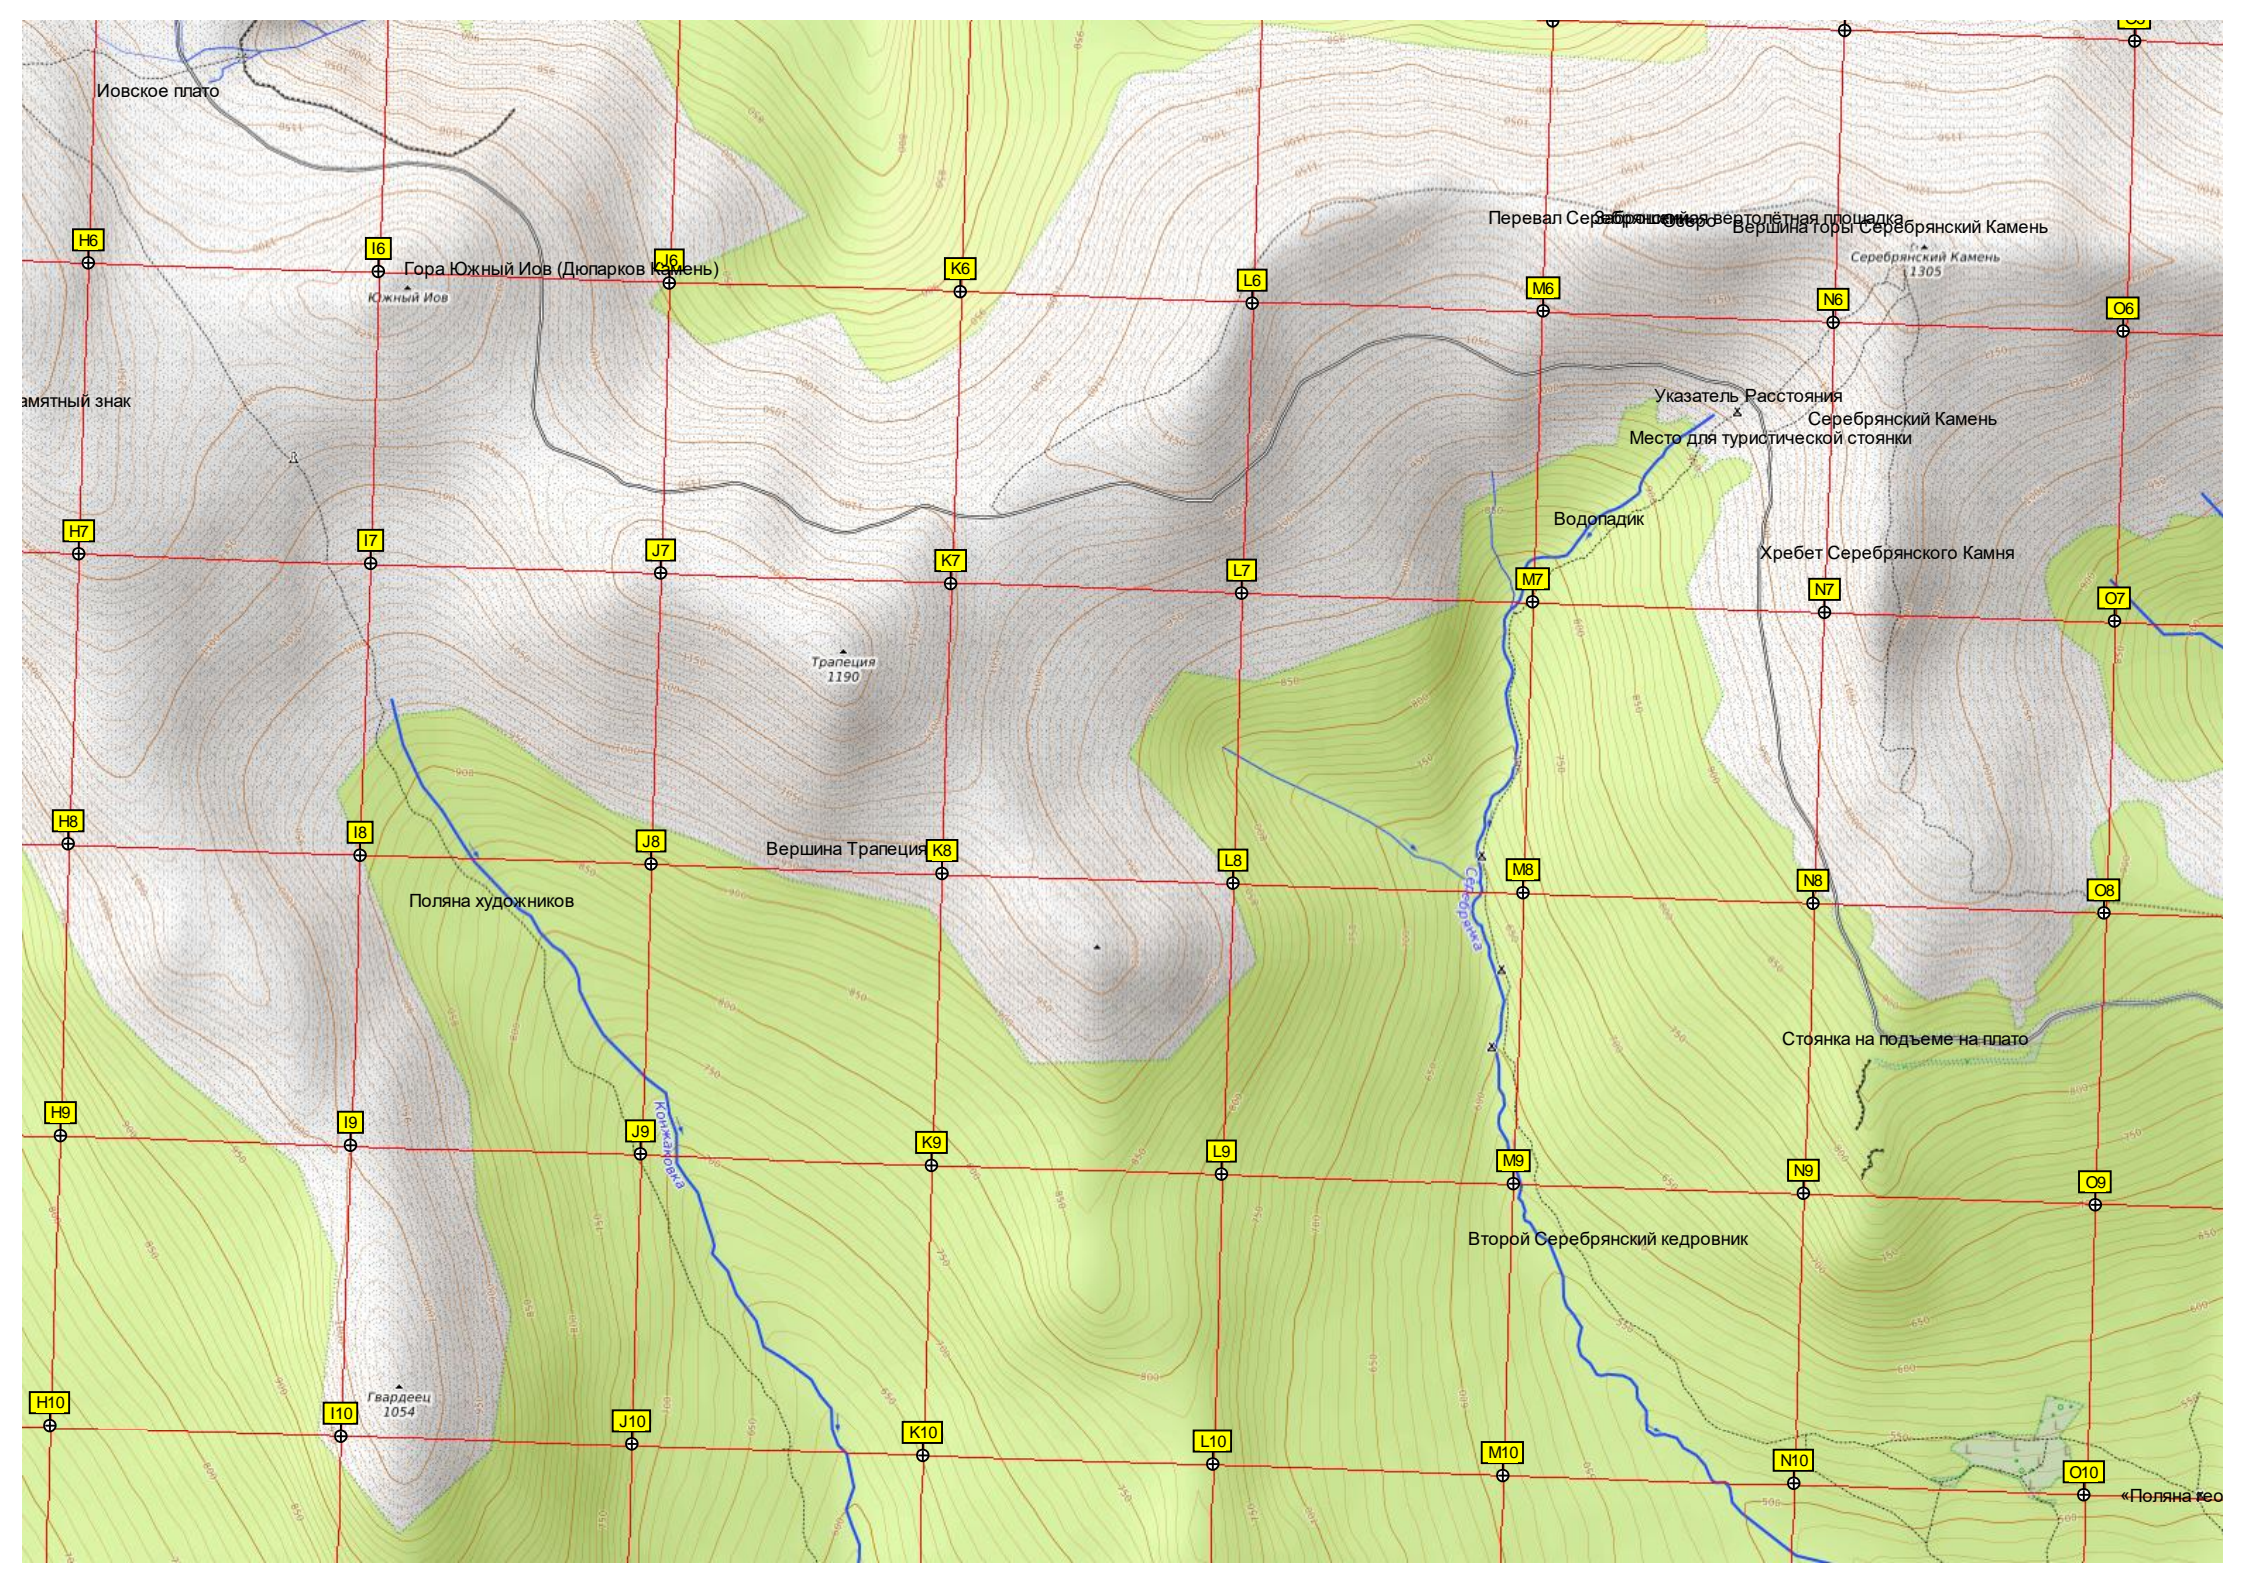

B10

C10

D10

E10

F10

G10

Вершина горы Конжаковский Камень

Конжаковский Камень

Вершина Тылайский Камень

Тылайский Камень
1470

Истоки реки Северный Катышер

Тылайский провал

Острая Косыга
1403

Иовское плато

H6

I6