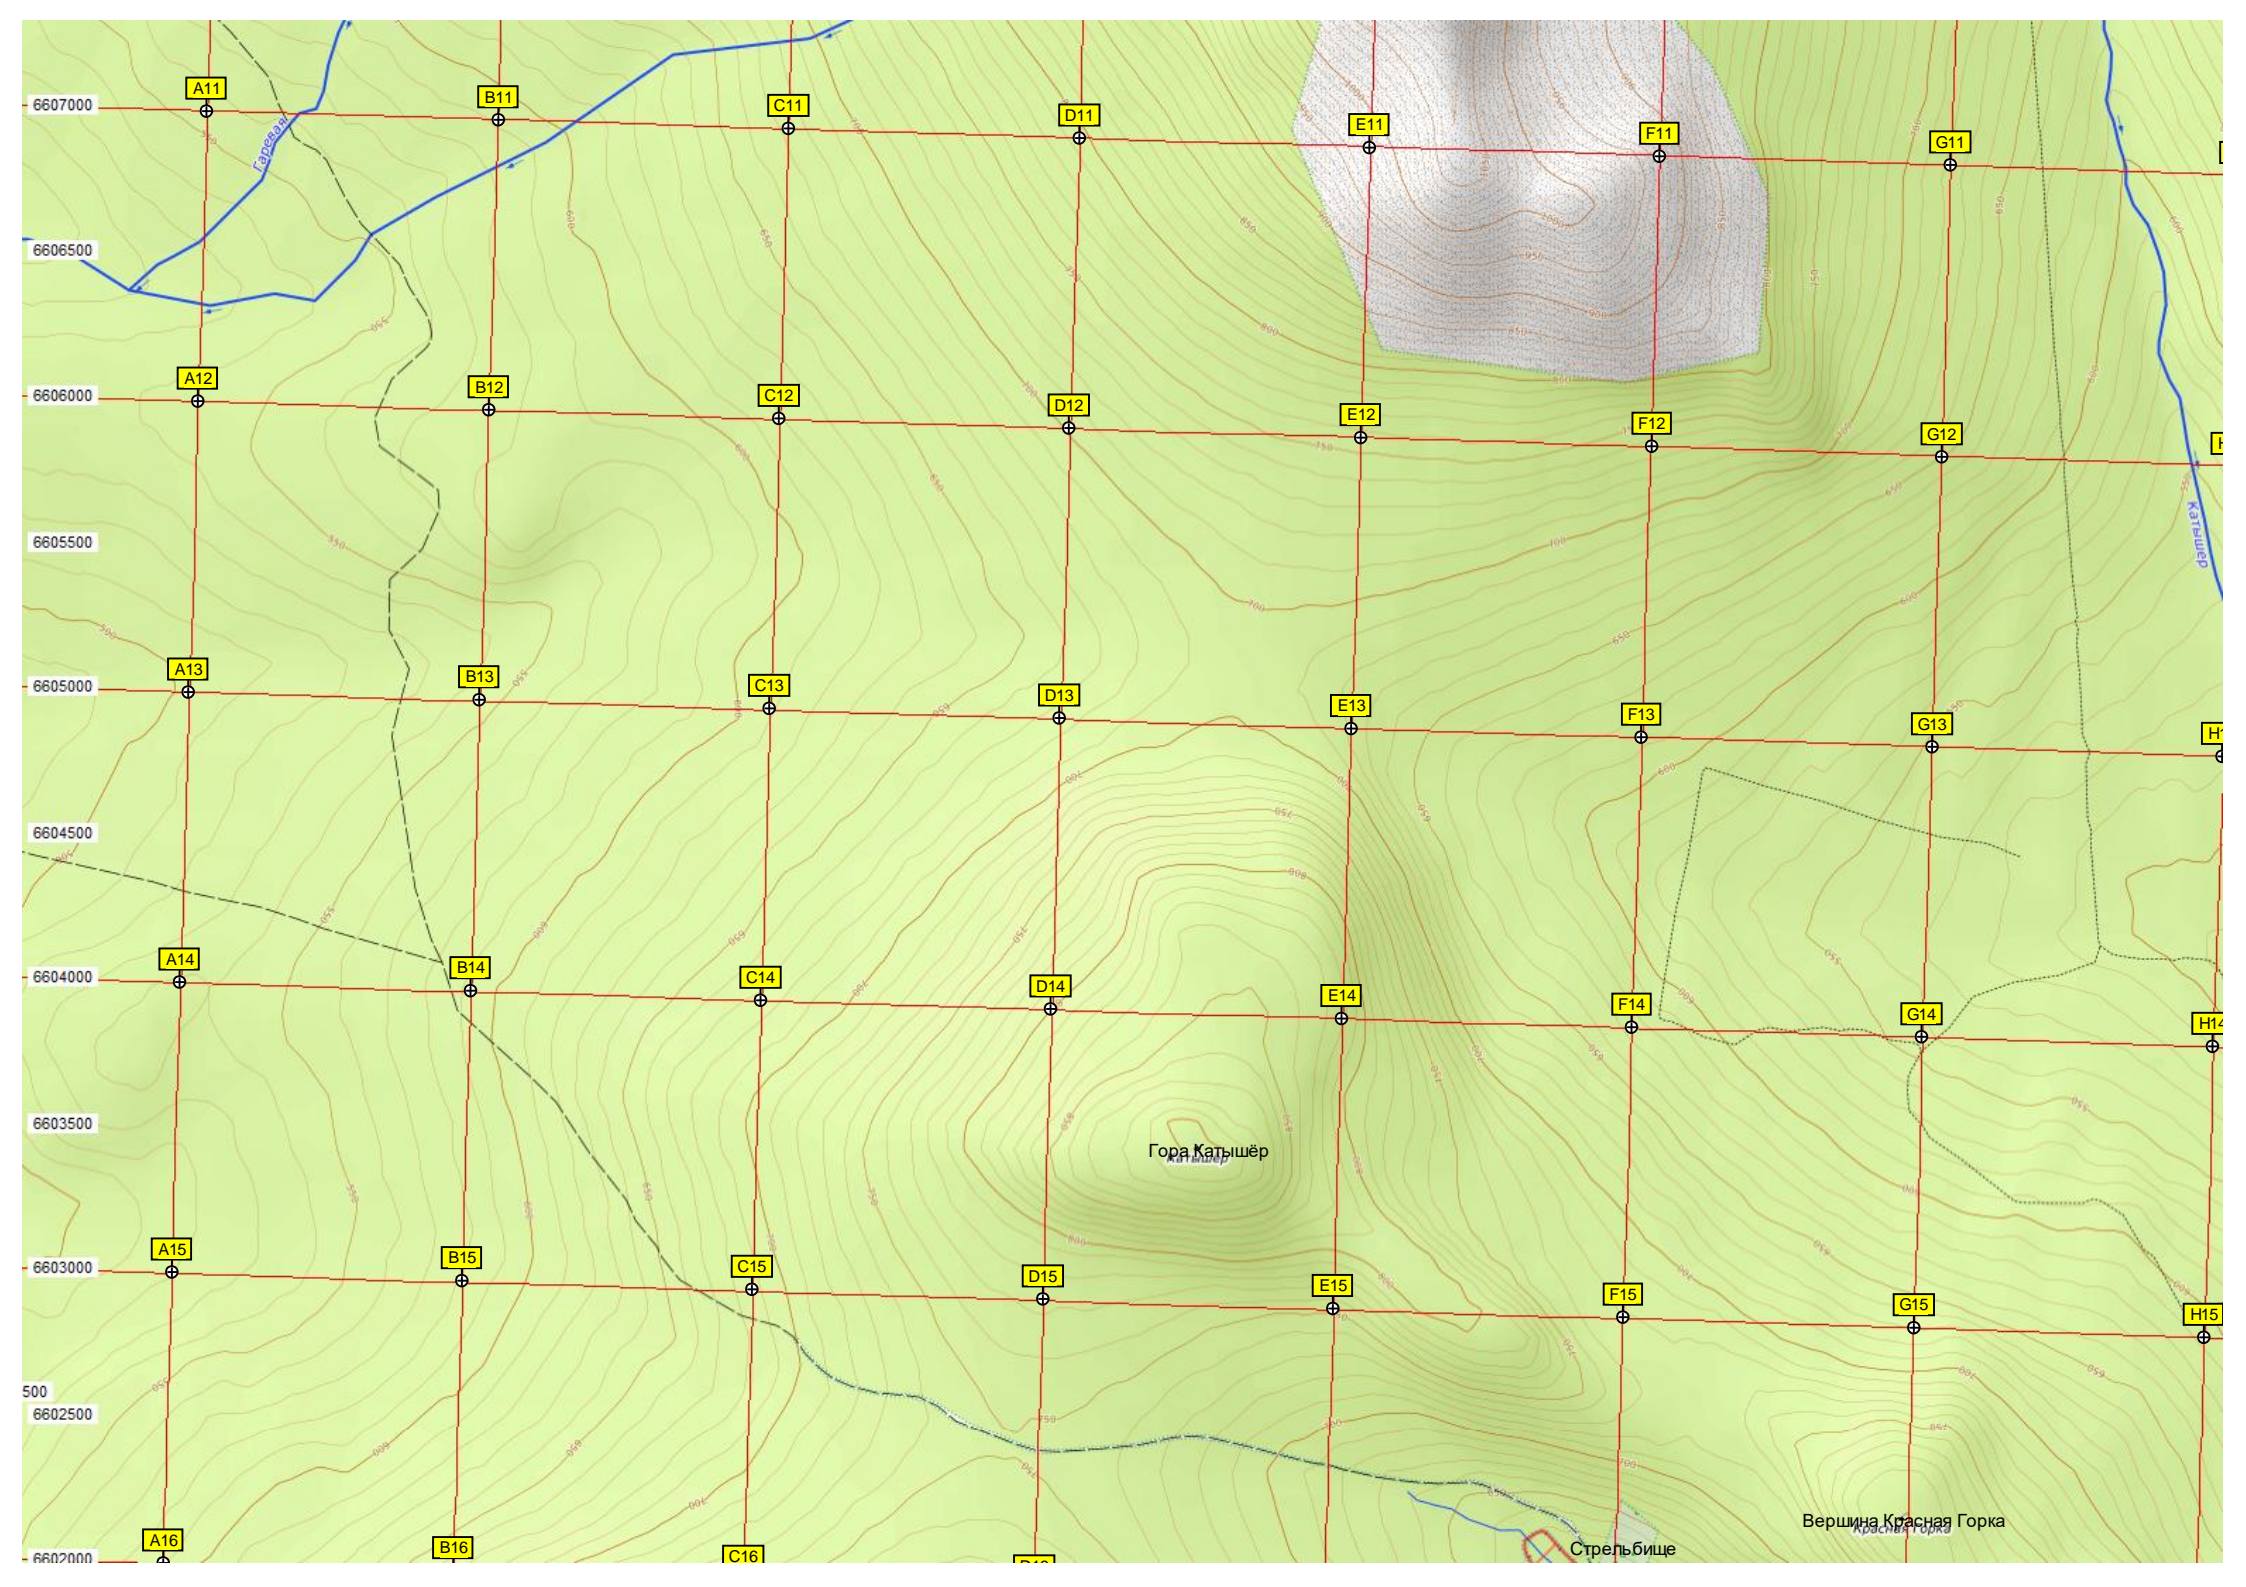

6607000

6606500

6606000

6605500

6605000

6604500

6604000

6603500

6603000

500

6602500

6602000

A11 B11 C11 D11 E11 F11 G11

A12 B12 C12 D12 E12 F12 G12

A13 B13 C13 D13 E13 F13 G13

A14 B14 C14 D14 E14 F14 G14

A15 B15 C15 D15 E15 F15 G15

A16 B16 C16

Гора Катышёр

Вершина Красная Горка

Стрельбище