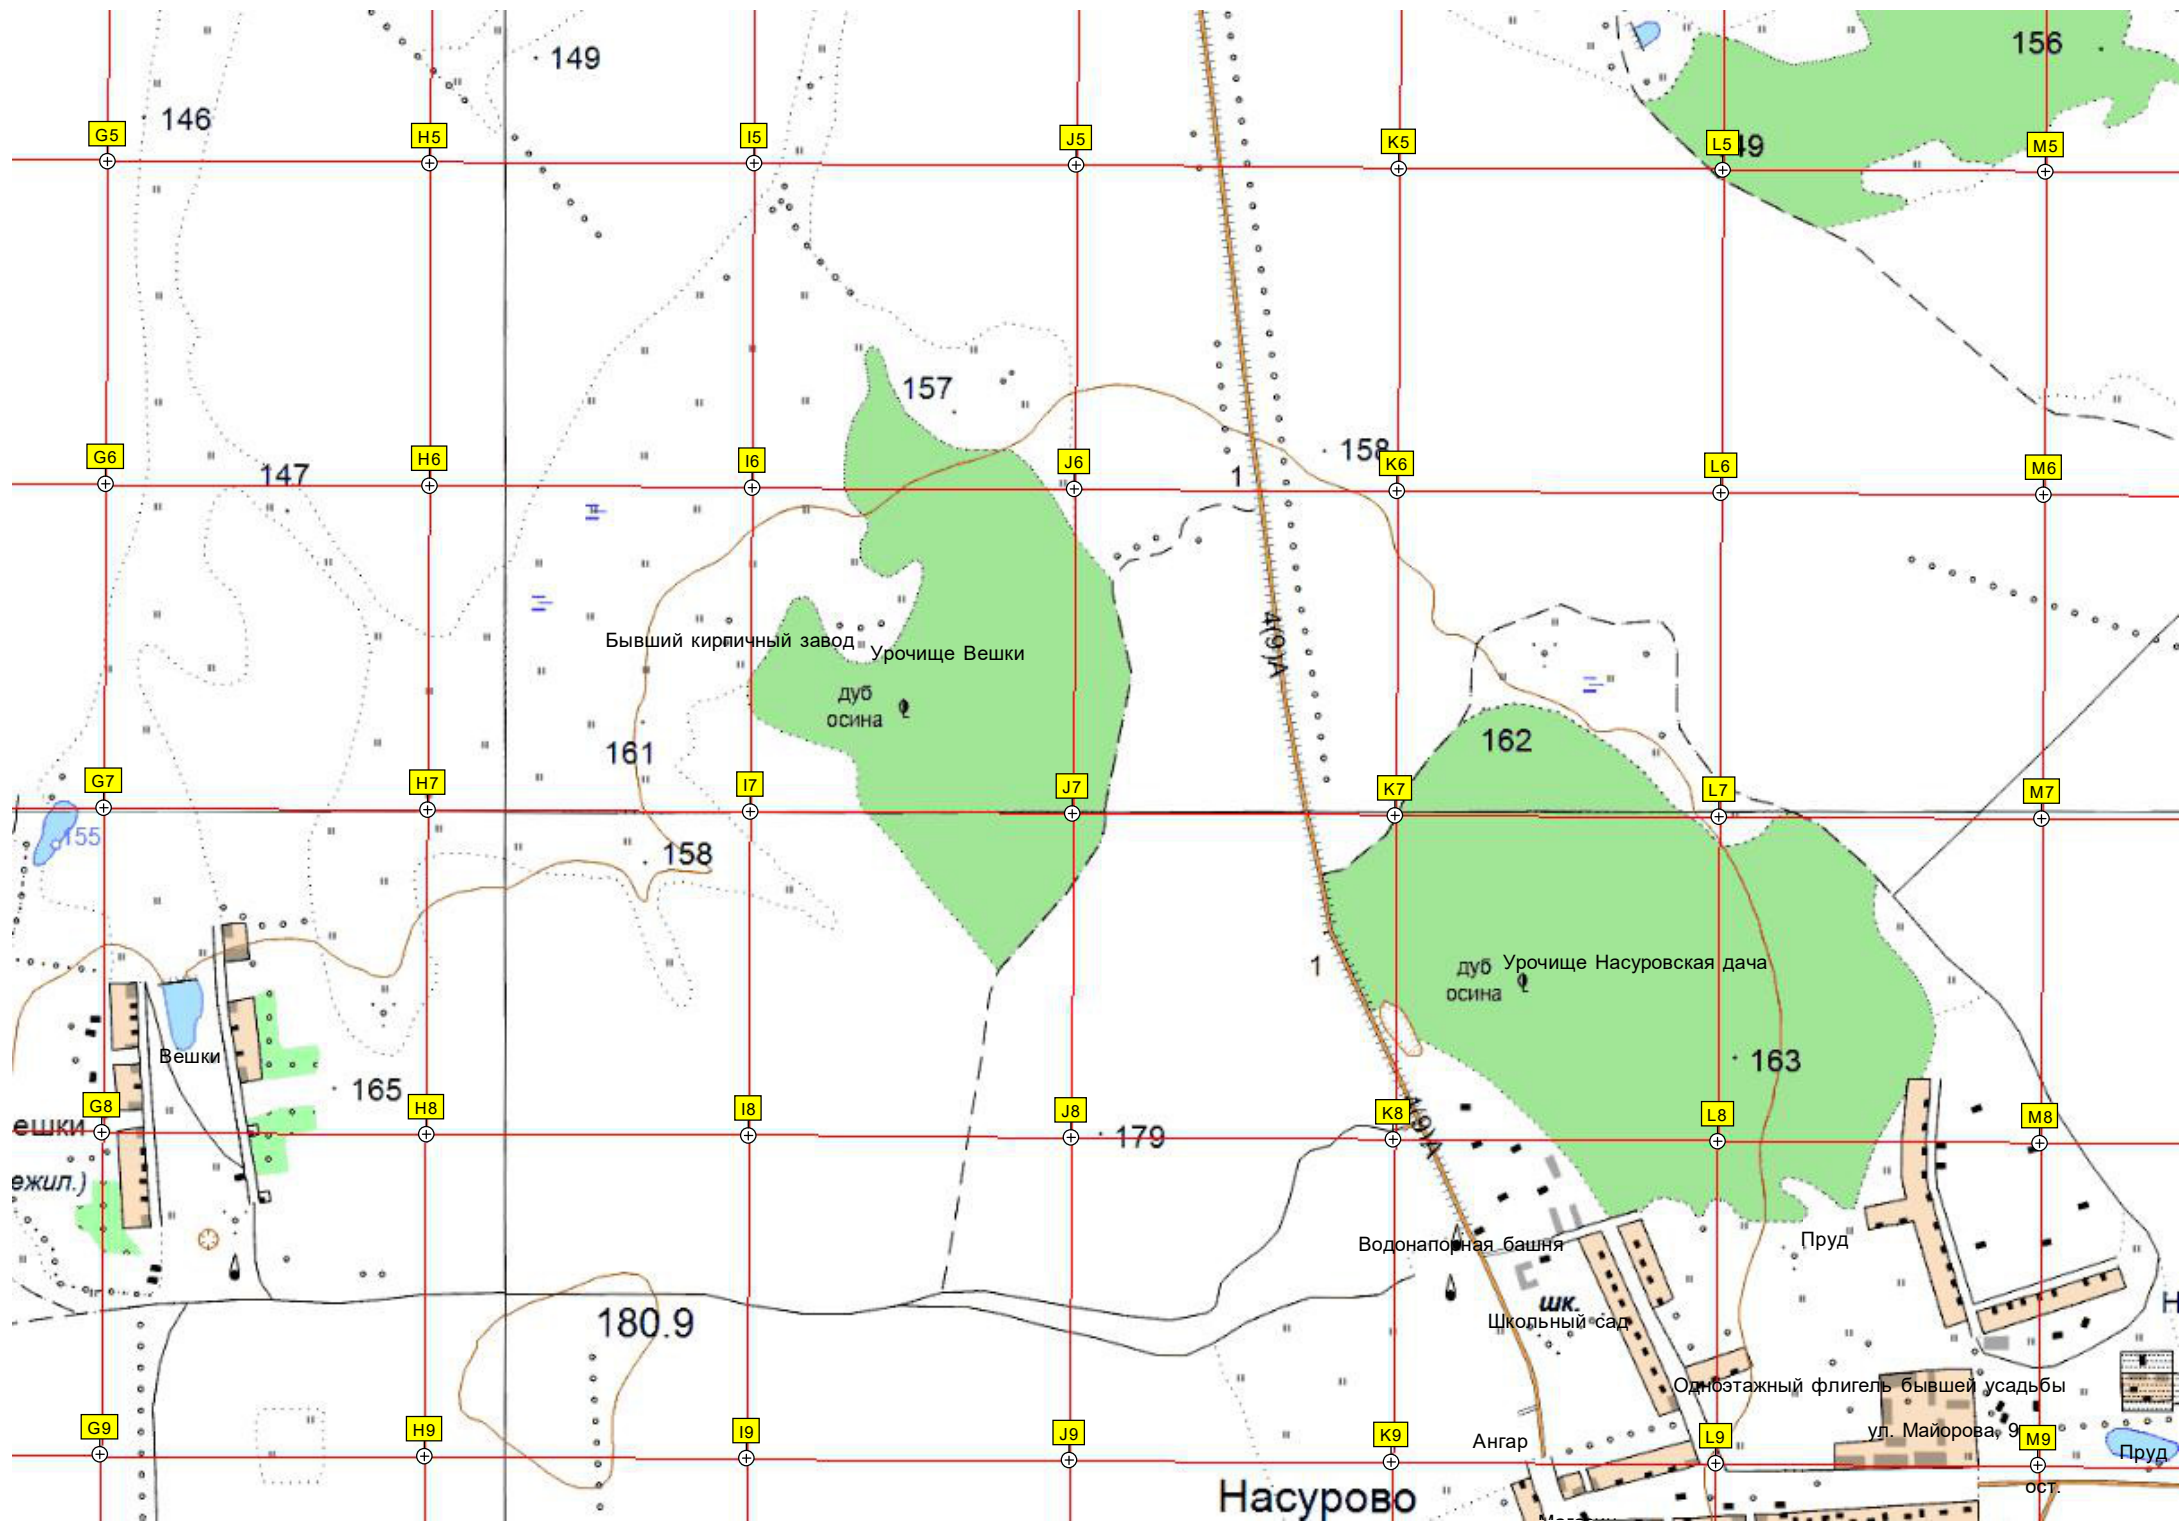

льшой пруд урочища Шадеево

денная

Лес

ур

Насурово

М9

ул. Майорова 9

Одноэтажный флигель бывшей усадьбы

Ангар

ШК
Цкодный сад

Водонапорная башня

Пруд

дуб
осина
Урочище Насуровская дача

дуб
осина
Урочище Вешки

Бывший кирпичный завод

ешки
ежил.)

Вешки

ост.

Пруд

1

152

Бывшая деревня Батково

Заброшенный животноводческий комплекс

водонапорная башня

ур. Поповичи

126

Старое кладбище

Летняя ферма

142

129

заг.

дв.