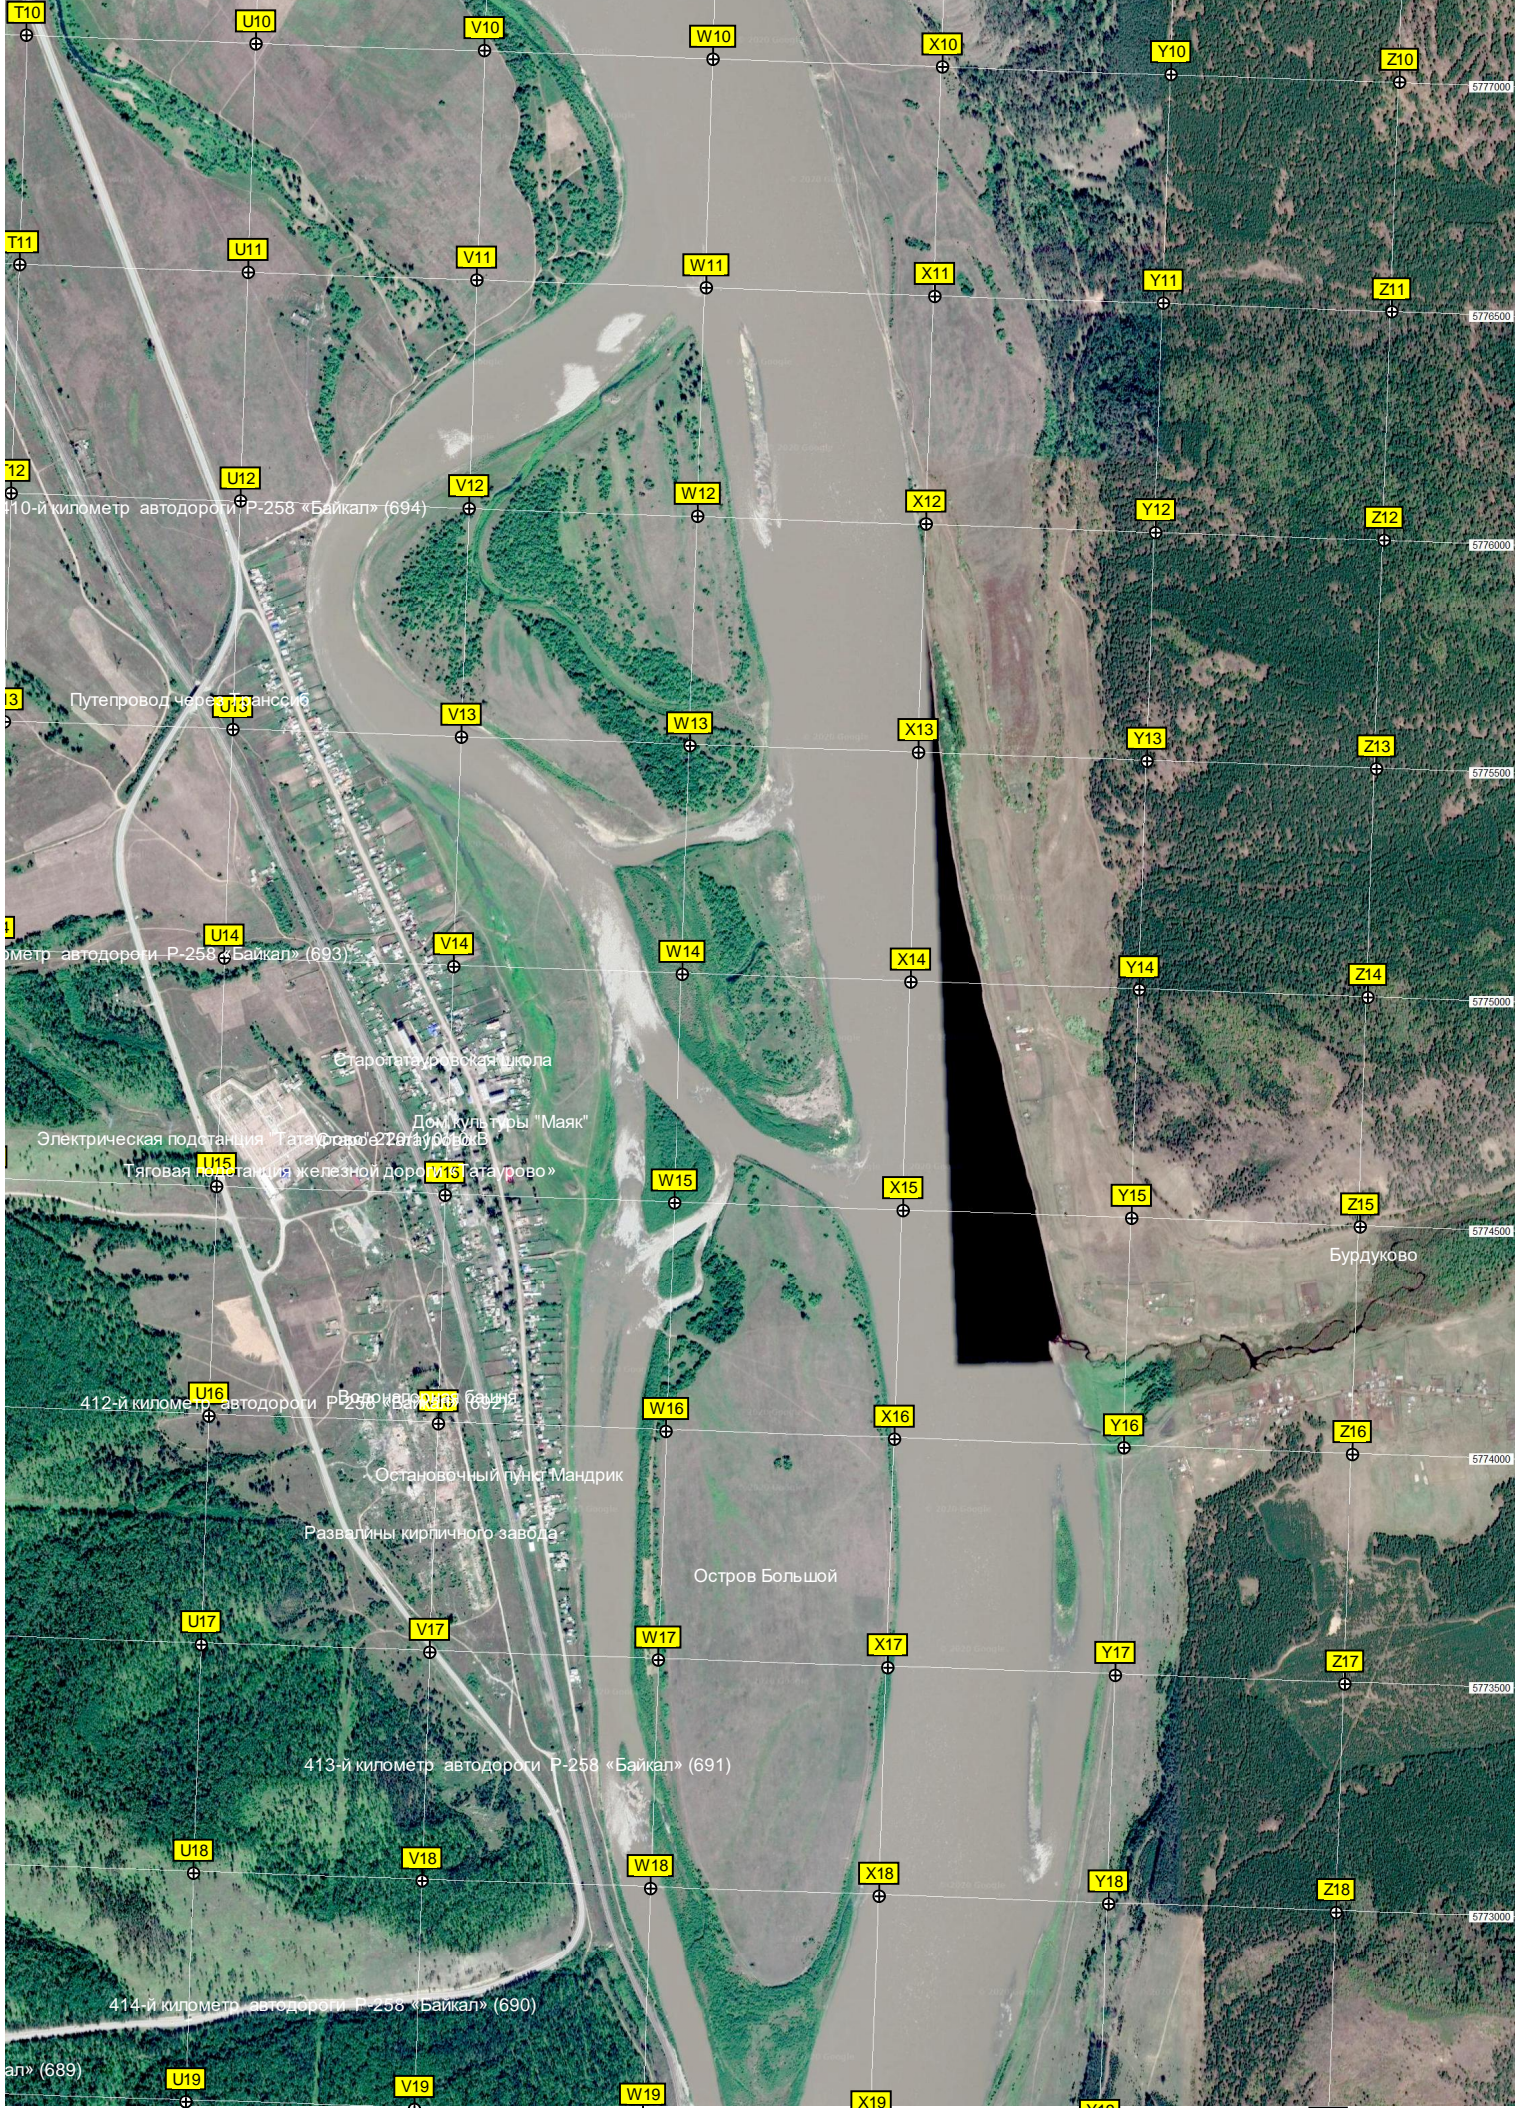

0-й километр автодороги Р-258 «Байкал» (695)

10-й километр автодороги Р-258 «Байкал» (694)

10-й километр автодороги Р-258 «Байкал» (694)

Путепровод через трансформаторную подстанцию

10-й километр автодороги Р-258 «Байкал» (693)

Старогатауровская школа

Электрическая подстанция "Татауров"

Тяговая подстанция железной дороги "Татауров"

412-й километр автодороги Р-258 «Байкал» (692)

Остановочный пункт "Мандрик"

Развалины кирпичного завода

413-й километр автодороги Р-258 «Байкал» (691)

414-й километр автодороги Р-258 «Байкал» (690)

ал» (689)

5777000
5776500
5776000
5775500
5775000
5774500
5774000
5773500
5773000