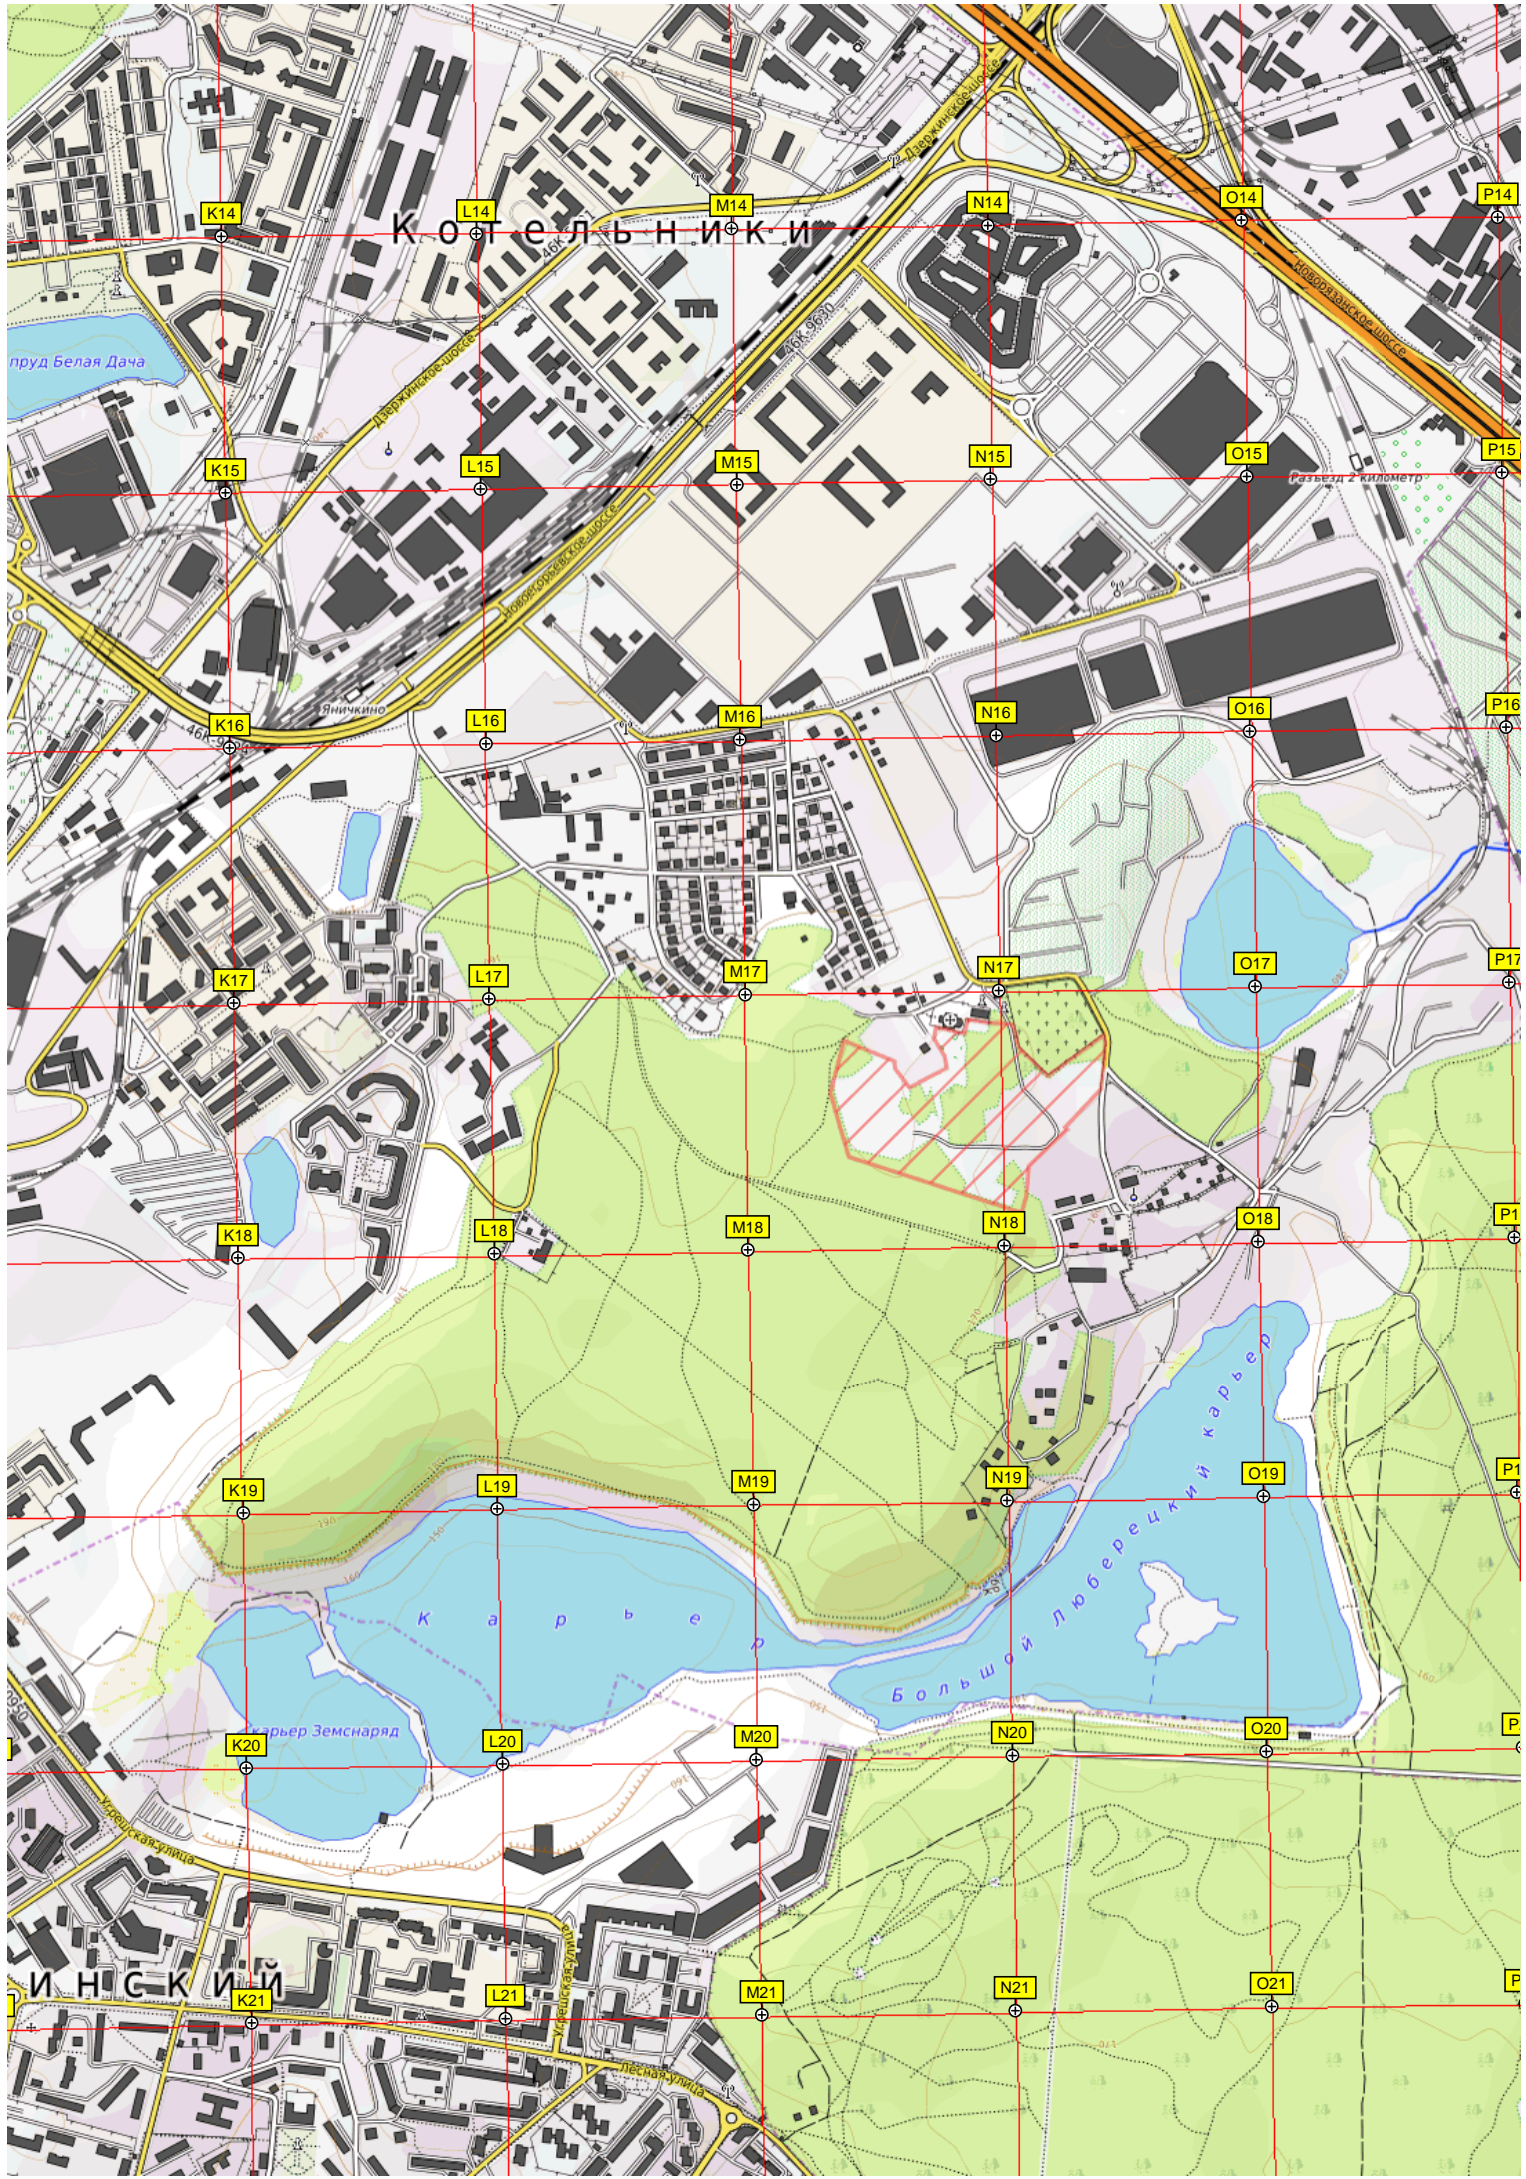

Продолговатое озеро

улица Верхние Долины

улица Верхние Долины

улица Капотинь

СНТ «Здоровье»

Дзержинск

Котельники

пруд Белая Дача

Карьер

Большой Люберецкий карьер

Карьер Земснаряд

ИНСКИИ

Скала 2 километр

K14

L14

M14