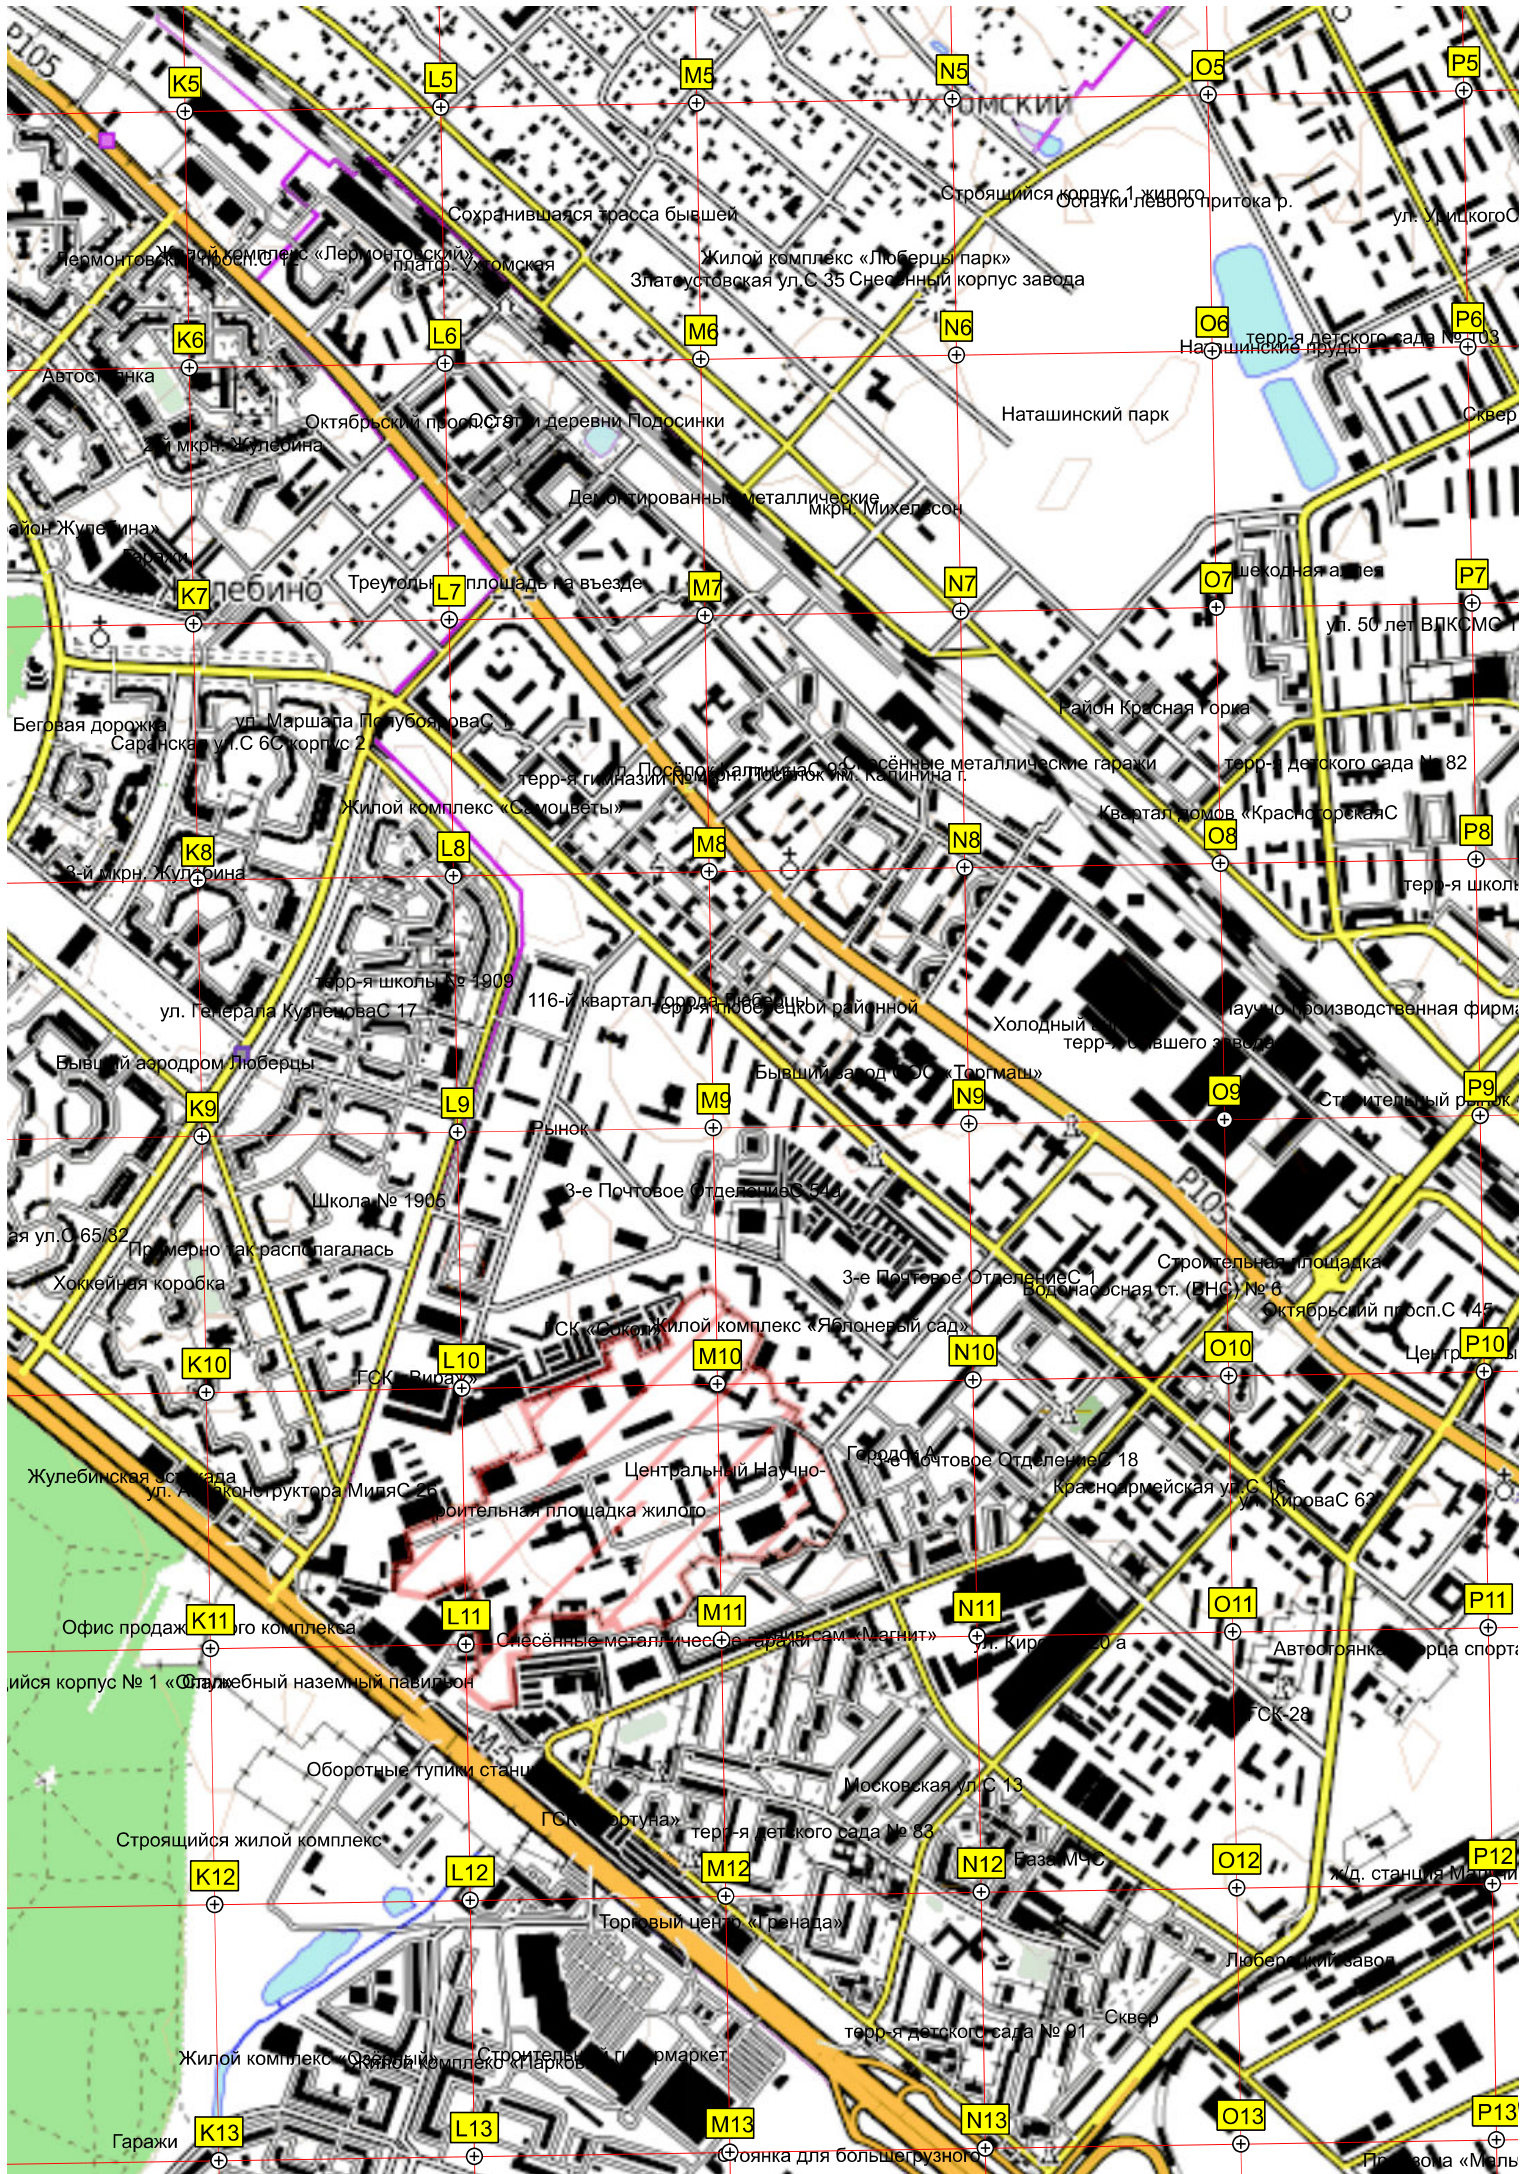

Сохранившаяся трасса бывшей
Строящийся корпус 1 жилого
Сотопки левого притока р.
ул. Урицкого
Жилой комплекс «Люберцы парк»
Златоустовская ул. С 35 Снежный корпус завода
Наташинский парк
тер-я детского сада № 03
Сквер
Октябрьский просп. Ст. и деревни Подосинки
Декорированные металлические
мкрн. Михаловск
Трехуголье
площадь га въезде
Школьная аллея
ул. 50 лет ВЛКСМ
Район Красная гора
тер-я детского сада № 82
Жилой комплекс «Самозвёты»
Посёлок г. р. Липовый
Сосновые металлические гаражи
Квартал домов «Красноармейская С
тер-я школы
ул. Маршала Плеханова С
ул. С 60 корпус 2
тер-я гимназии № 1
ул. Капитулина
116-й квартал, двор № 1
ул. Щенки районной
Холодный
тер-я бывшего завода
Строительный рынок
ул. Генерала Кузнецова С 17
Бывший аэродром Люберцы
Рынок
3-е Почтовое Отделение С 54
Школа № 1906
Примерно так располагалась
Хоккейная коробка
ГСК «Скала»
Жилой комплекс «Яблоневый сад»
Водопасная ст. (ВНС) № 6
Октябрьский просп. С 45
Центр
ул. Кирова С 62
ул. Кирова С 20 а
Автогоянка
тер-я спорт
ГСК 28
Московская ул. С 13
тер-я детского сада № 83
База МЧС
Жилой комплекс «Солнечный комплекс»
Строительный гипермаркет
тер-я детского сада № 01
Сквер
Гаражи
Лужайка для большого футбола
Пр. улица «Мелья