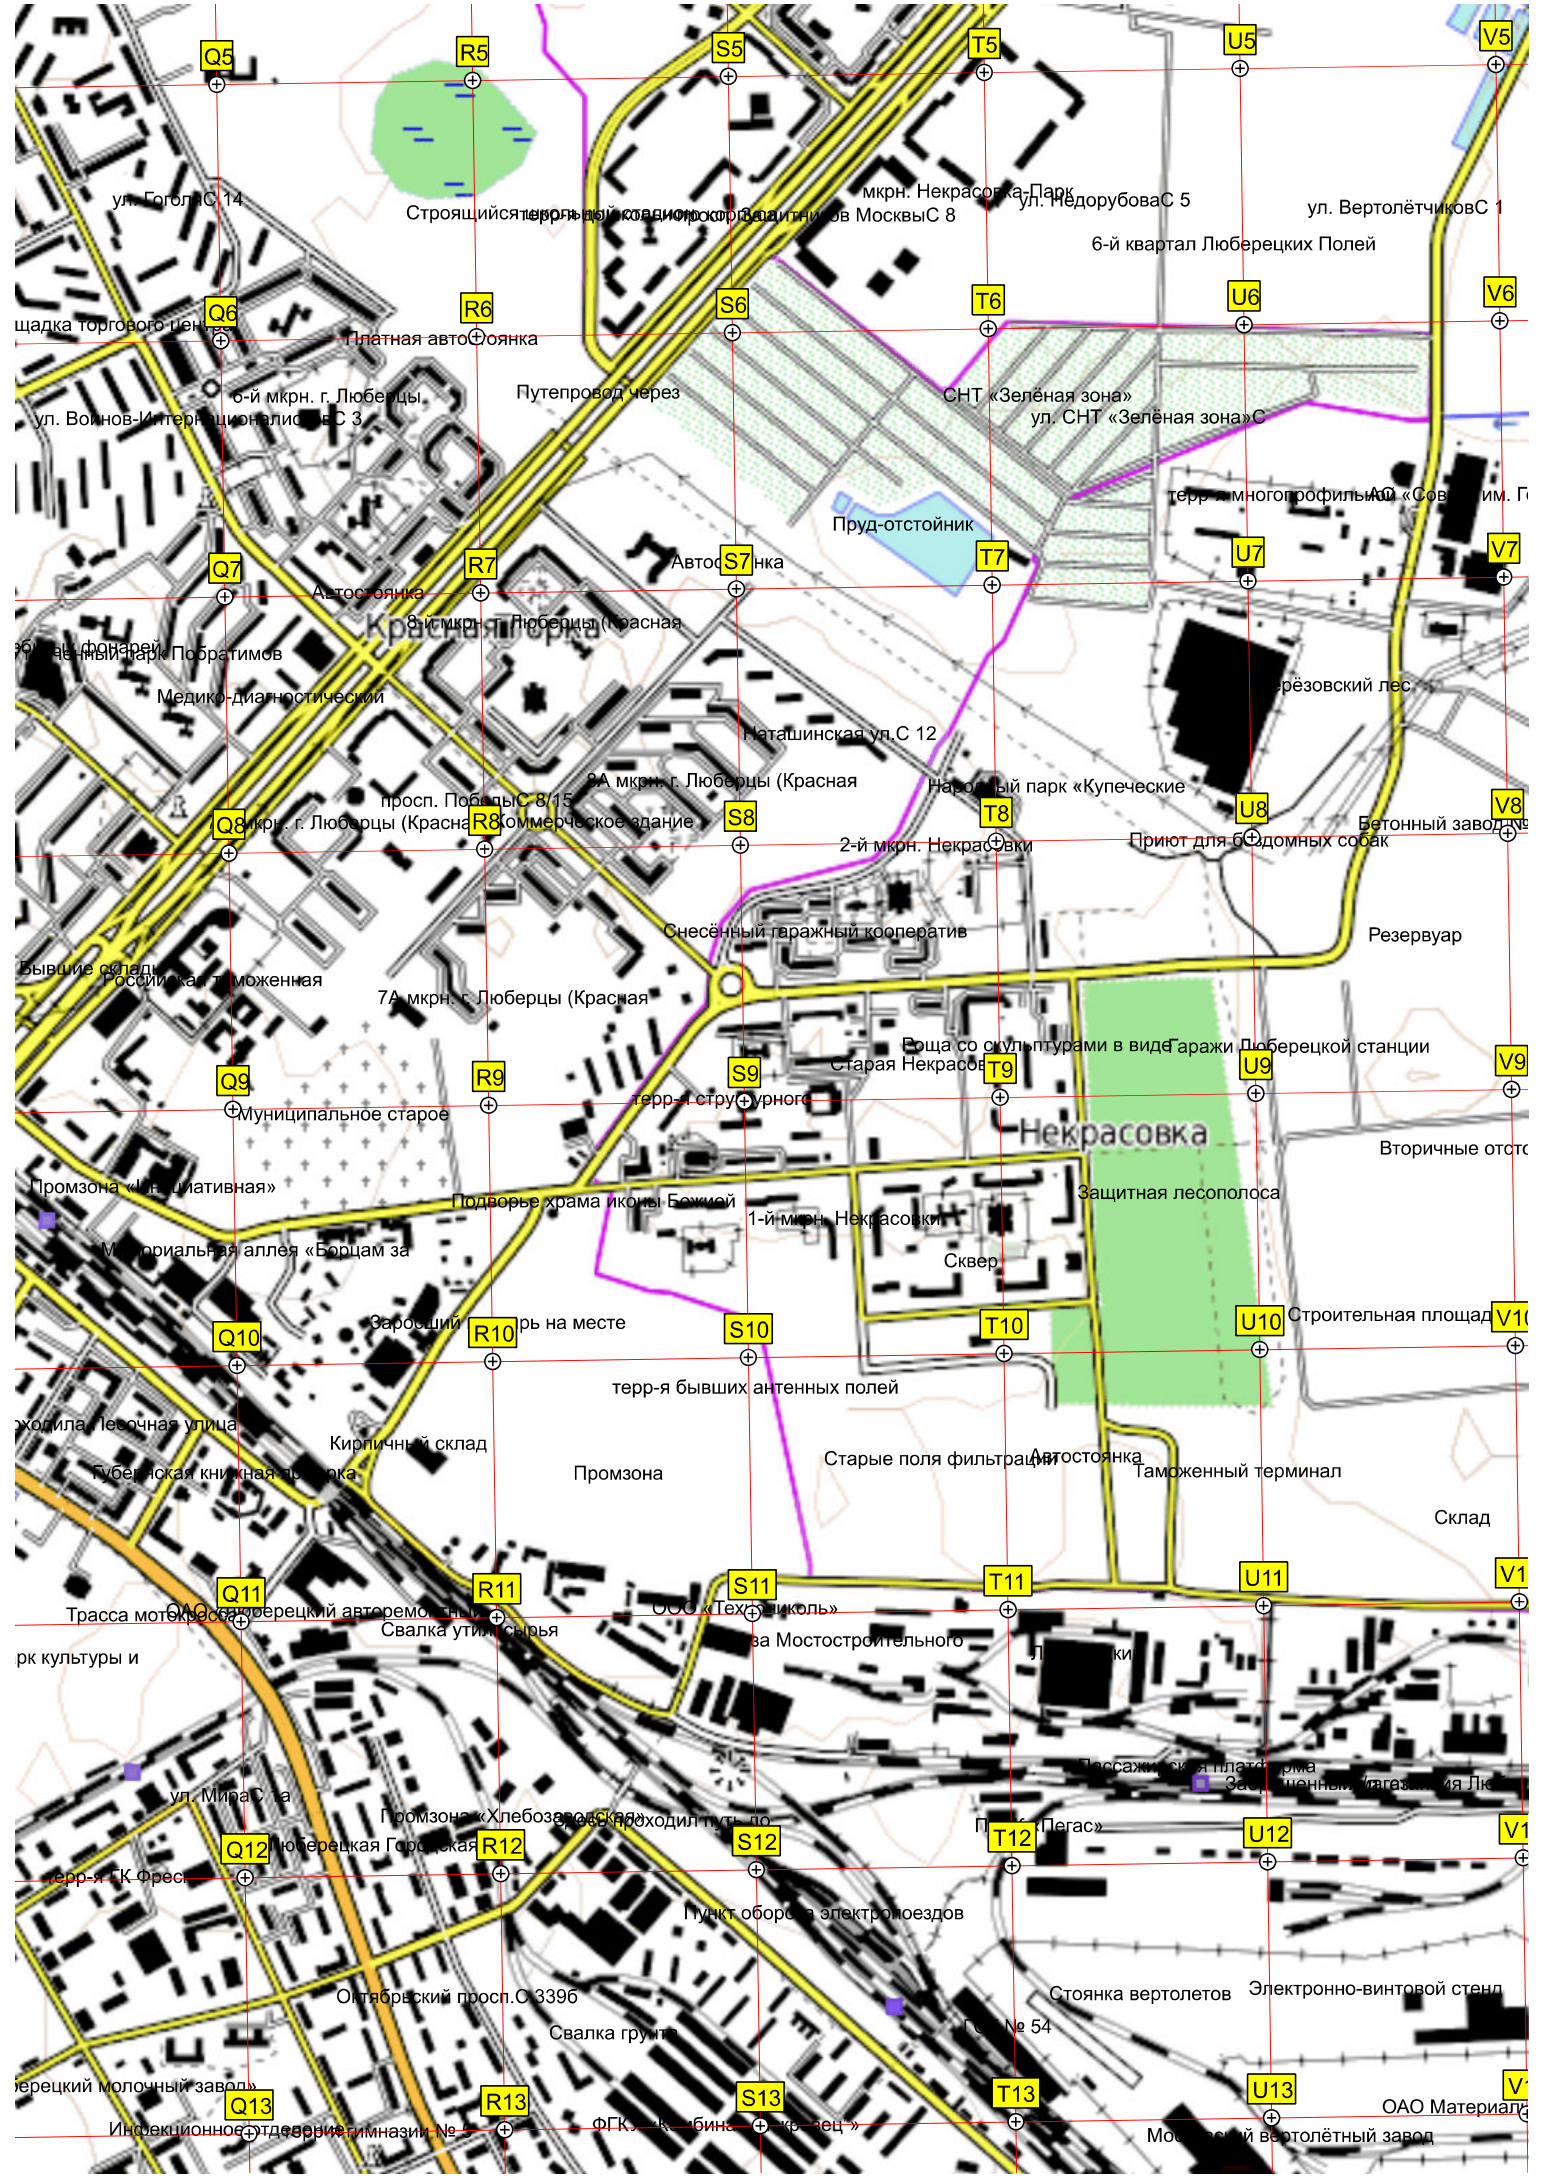

АЗС «Нефтьмагистраль»

«Танковая дорога»

Остатки асфальтированной дороги

Просека от Чагинских прудов

Сохранившаяся трасса бывшей
Строящийся корпус 1 жилого
Сотопки левого притока р.
ул. Урицкого
Жилой комплекс «Люберцы парк»
Златоустовская ул. С 35 Снежный корпус завода
Наташинский парк
тер-я детского сада № 03
Сквер
Октябрьский просп. Ст. и деревни Подосинки
Декорированные металлические
мкрн. Михаловск
Трехуголье
площадь га въезде
Школьная аллея
ул. 50 лет ВЛКСМ
Район Красная гора
тер-я детского сада № 82
Жилой комплекс «Самозвёты»
Посёлок г. р. Липовый
Сосновые металлические гаражи
Квартал домов «Красноармейская С
тер-я школы
ул. Маршала Плеханова С
ул. С 60 корпус 2
тер-я гимназии № 1
ул. Капитулина
116-й квартал, двор № 1
ул. Щенки районной
Холодный
тер-я бывшего завода
Строительный рынок
ул. Генерала Кузнецова С 17
Бывший аэродром Люберцы
Рынок
3-е Почтовое Отделение С 54
Школа № 1906
Примерно так располагалась
Хоккейная коробка
ГСК «Скала»
Жилой комплекс «Яблоневый сад»
Водопасная ст. (ВНС) № 6
Октябрьский просп. С 45
Центр
ул. Кирова С 62
ул. Кирова С 20 а
Автогоянка
тер-я спорт
ГСК 28
Московская ул. С 13
тер-я детского сада № 83
База МЧС
Жилой комплекс «Солнечный комплекс»
Строительный гипермаркет
тер-я детского сада № 01
Сквер
Гаражи
Лужайка для большого футбола
Пр. улица «Мелья