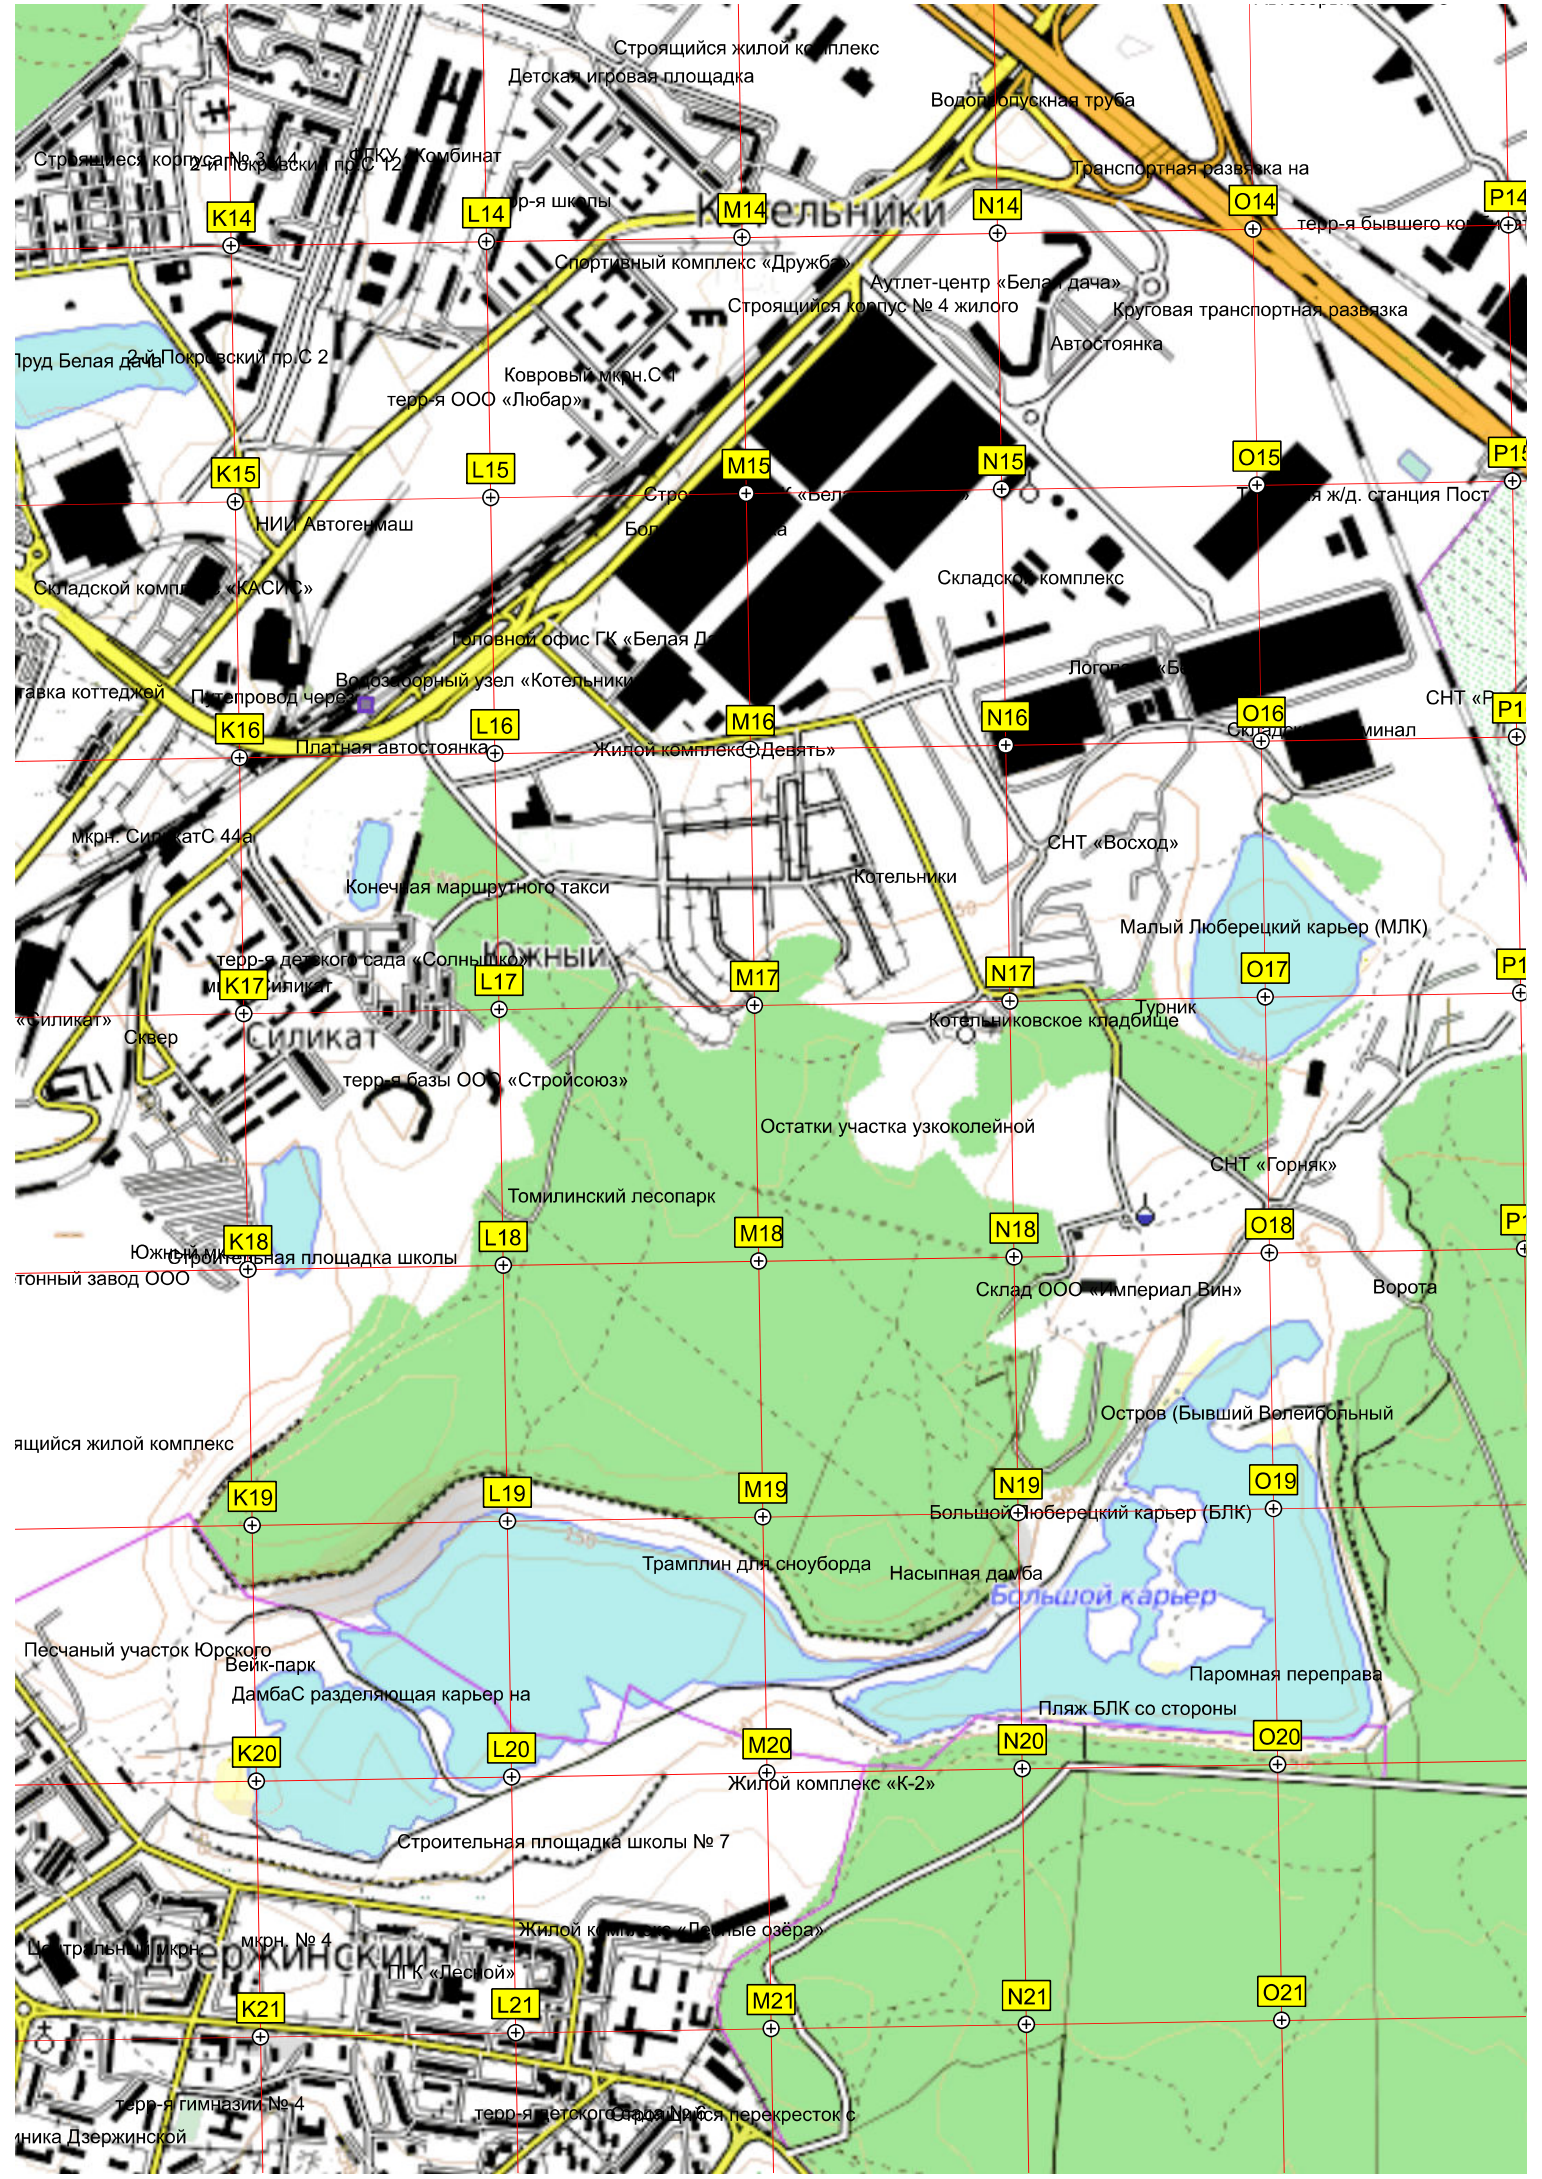

Строящийся жилой комплекс

Детская игровая площадка

Водопроводная труба

Транспортная развязка на

территория бывшего колхоза

Спортивный комплекс «Дружба»

Аутлет-центр «Белая дача»

Круговая транспортная развязка

Автостоянка

Ковровый мкрн. С11

территория ООО «Любар»

Строительный комплекс «Белая дача»

территория ж/д. станция Пост

Главный офис ГК «Белая Дача»

Складской комплекс

Логово «Белая дача»

Воздушный узел «Котельники»

Платная автостоянка

Жилой комплекс «Девять»

СНТ «Восход»

Малый Люберецкий карьер (МЛК)

Конечная маршрутного такси

Котельники

Котельниковское кладбище

Турник

территория детского сада «Солнышко»

Остатки участка узкоколейной железной дороги

СНТ «Горняк»

Томинский лесопарк

Склад ООО «Империал Вин»

Ворота

Южная спортивная площадка школы

Остров (Бывший Волейбольный)

Большой Люберецкий карьер (БЛК)

Трамплин для сноуборда

Насыпная дамба

Паромная переправа

Песчаный участок Юрского периода

Дамба разделяющая карьер на

Пляж БЛК со стороны

Жилой комплекс «К-2»

Строительная площадка школы № 7

Жилой комплекс «Пять озер»

Центральный мкрн. № 4

ППК «Лесной»

территория гимназии № 4

территория детского сада № 115

ул. Дзержинской