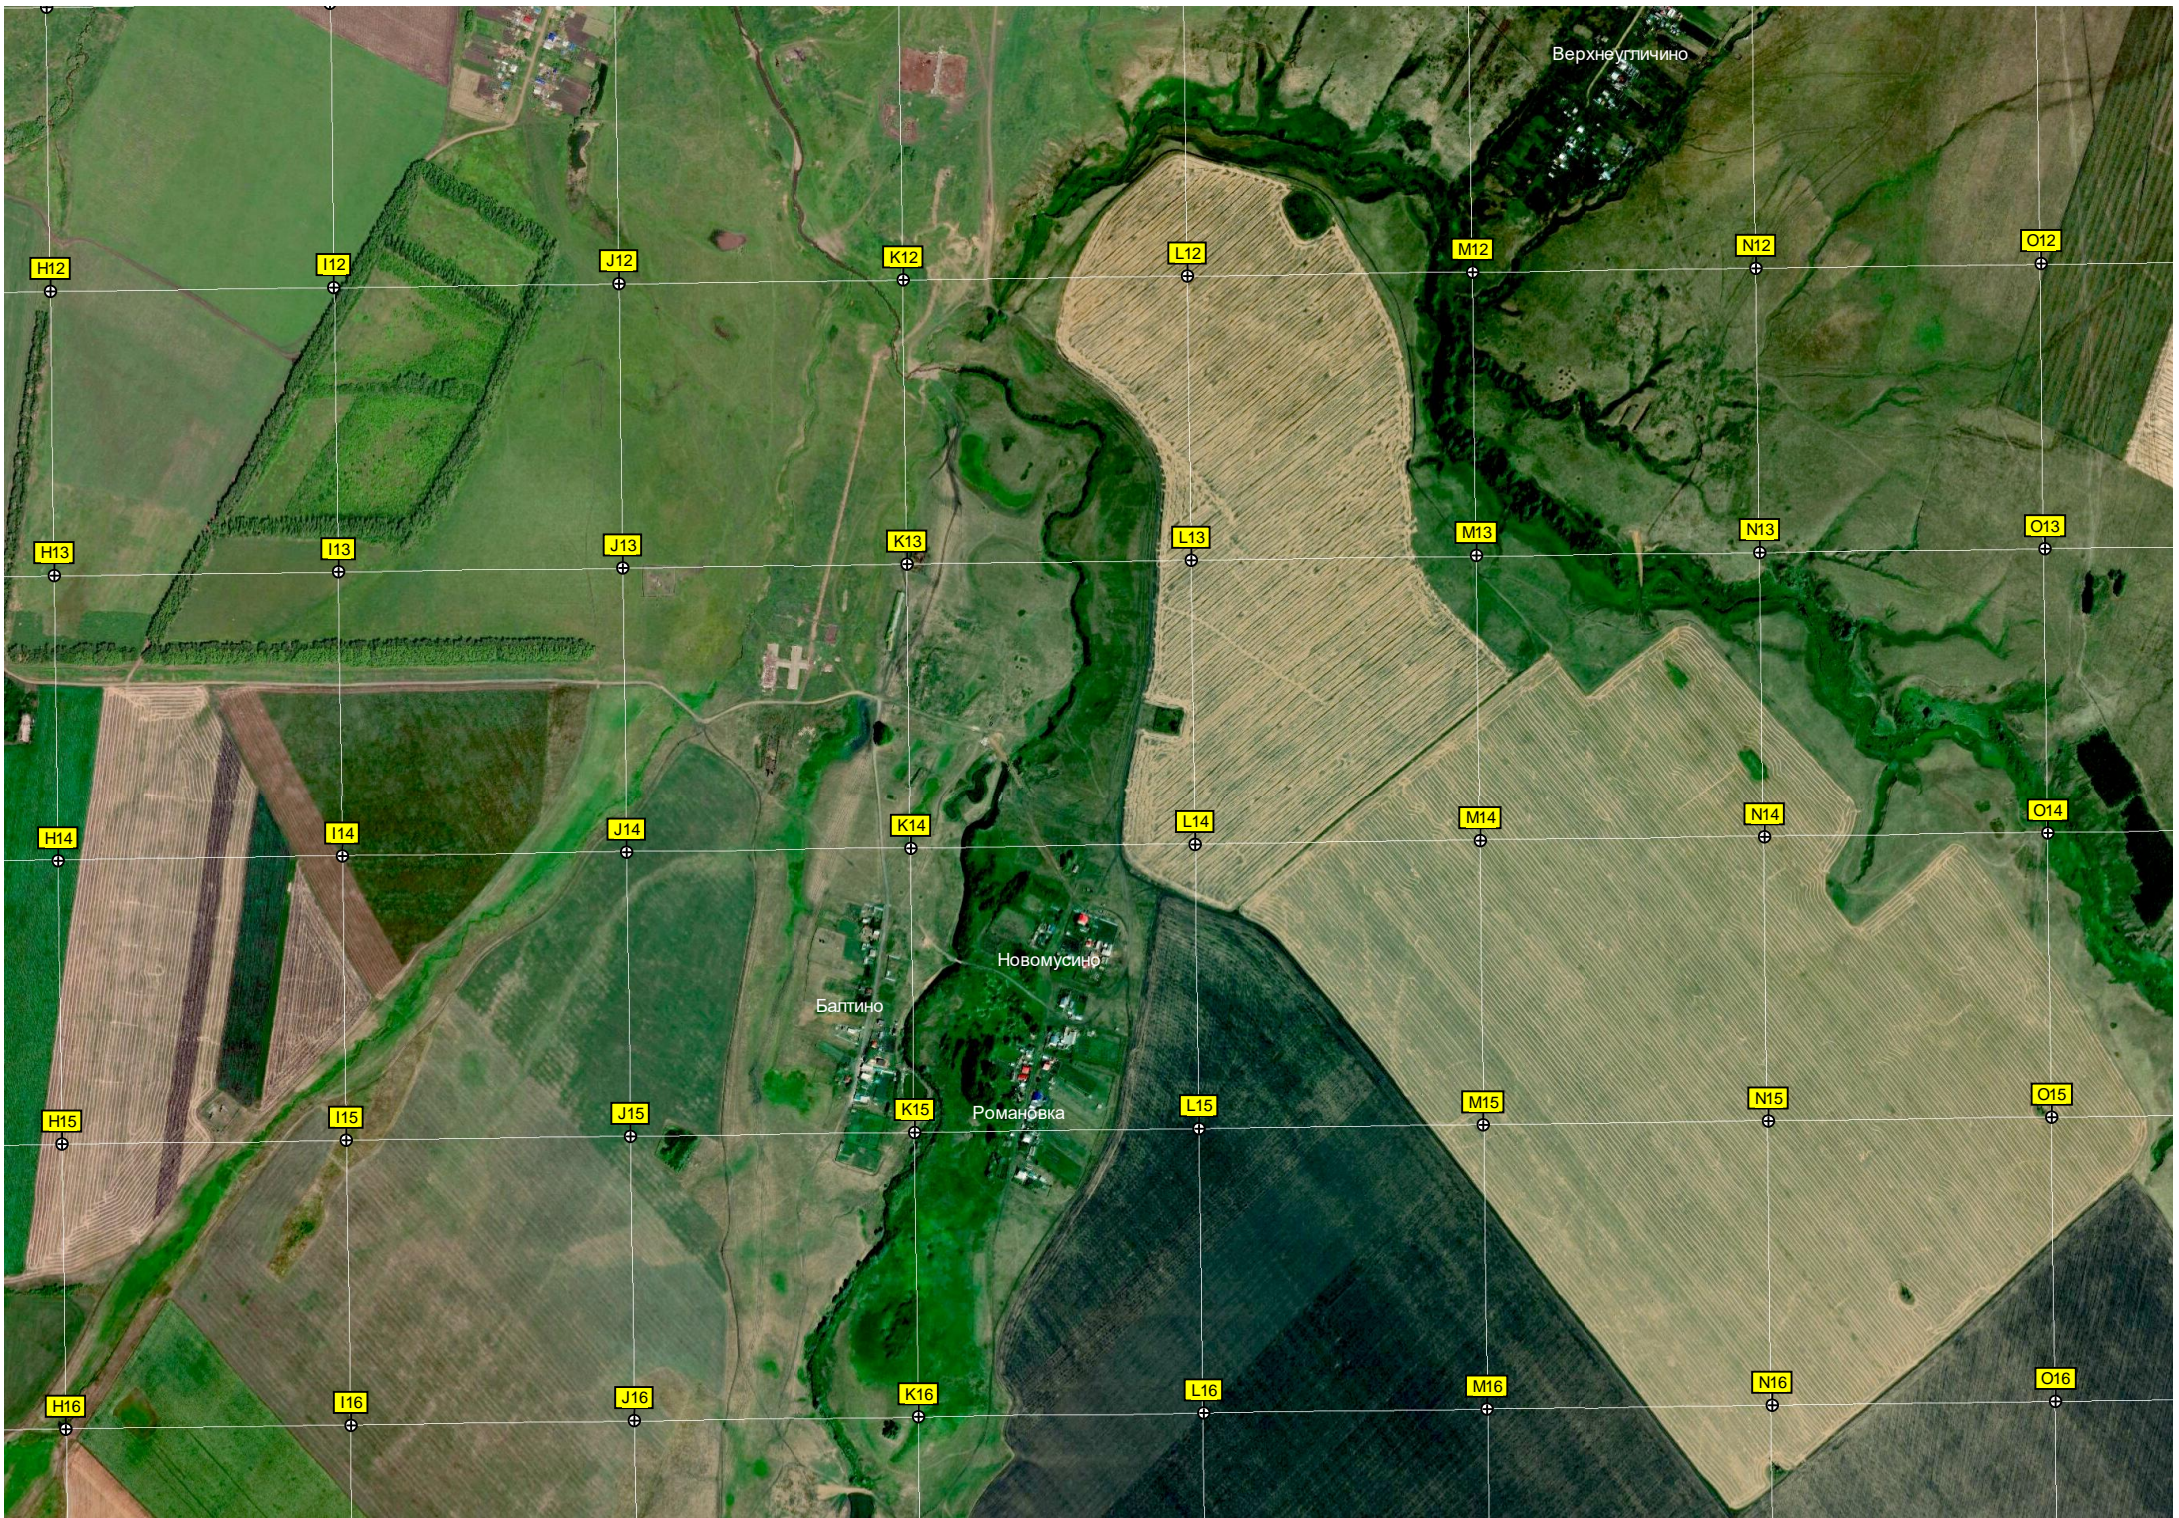

Верхнеупличино

Новомусино

Балтино

Романовка

- H12, I12, J12, K12, L12, M12, N12, O12
- H13, I13, J13, K13, L13, M13, N13, O13
- H14, I14, J14, K14, L14, M14, N14, O14
- H15, I15, J15, K15, L15, M15, N15, O15
- H16, I16, J16, K16, L16, M16, N16, O16