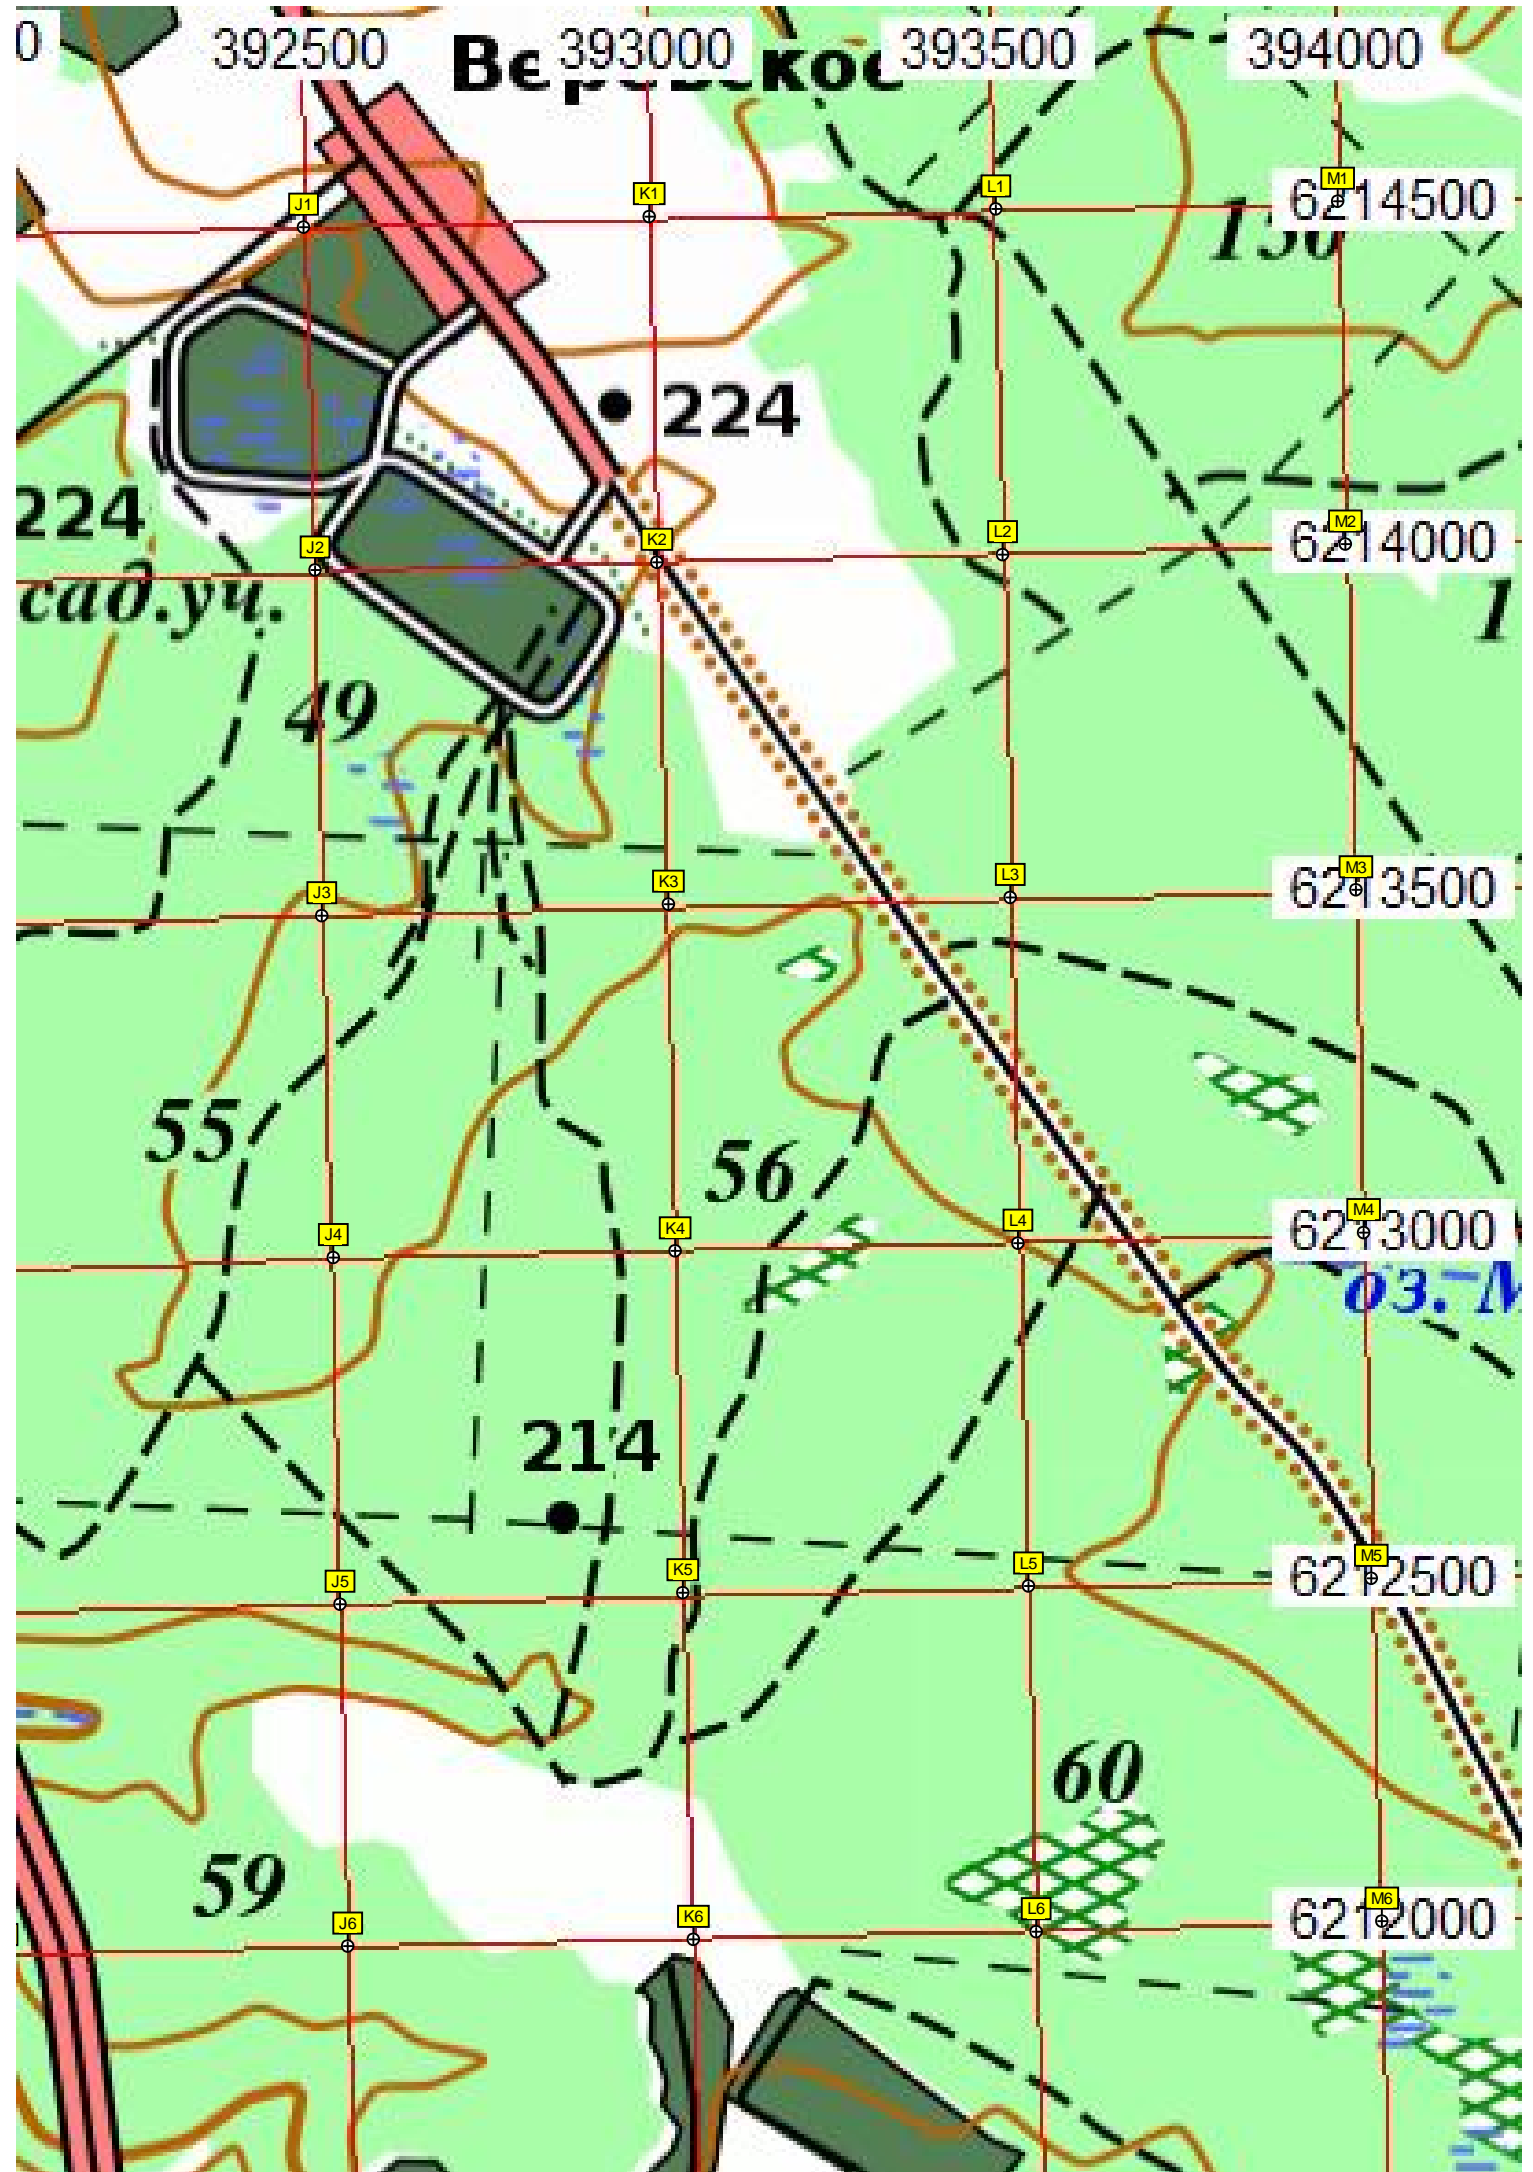

Д.О. Морозовка

185

ур. Нижняя Морозовка

390000

390500

391000

391500

392000

222

47

48

53

54

Ляляво

216

200

53

58

6211500

МЕНДЕЛЕЕВ

6211000

Красный Воин

194

6210500