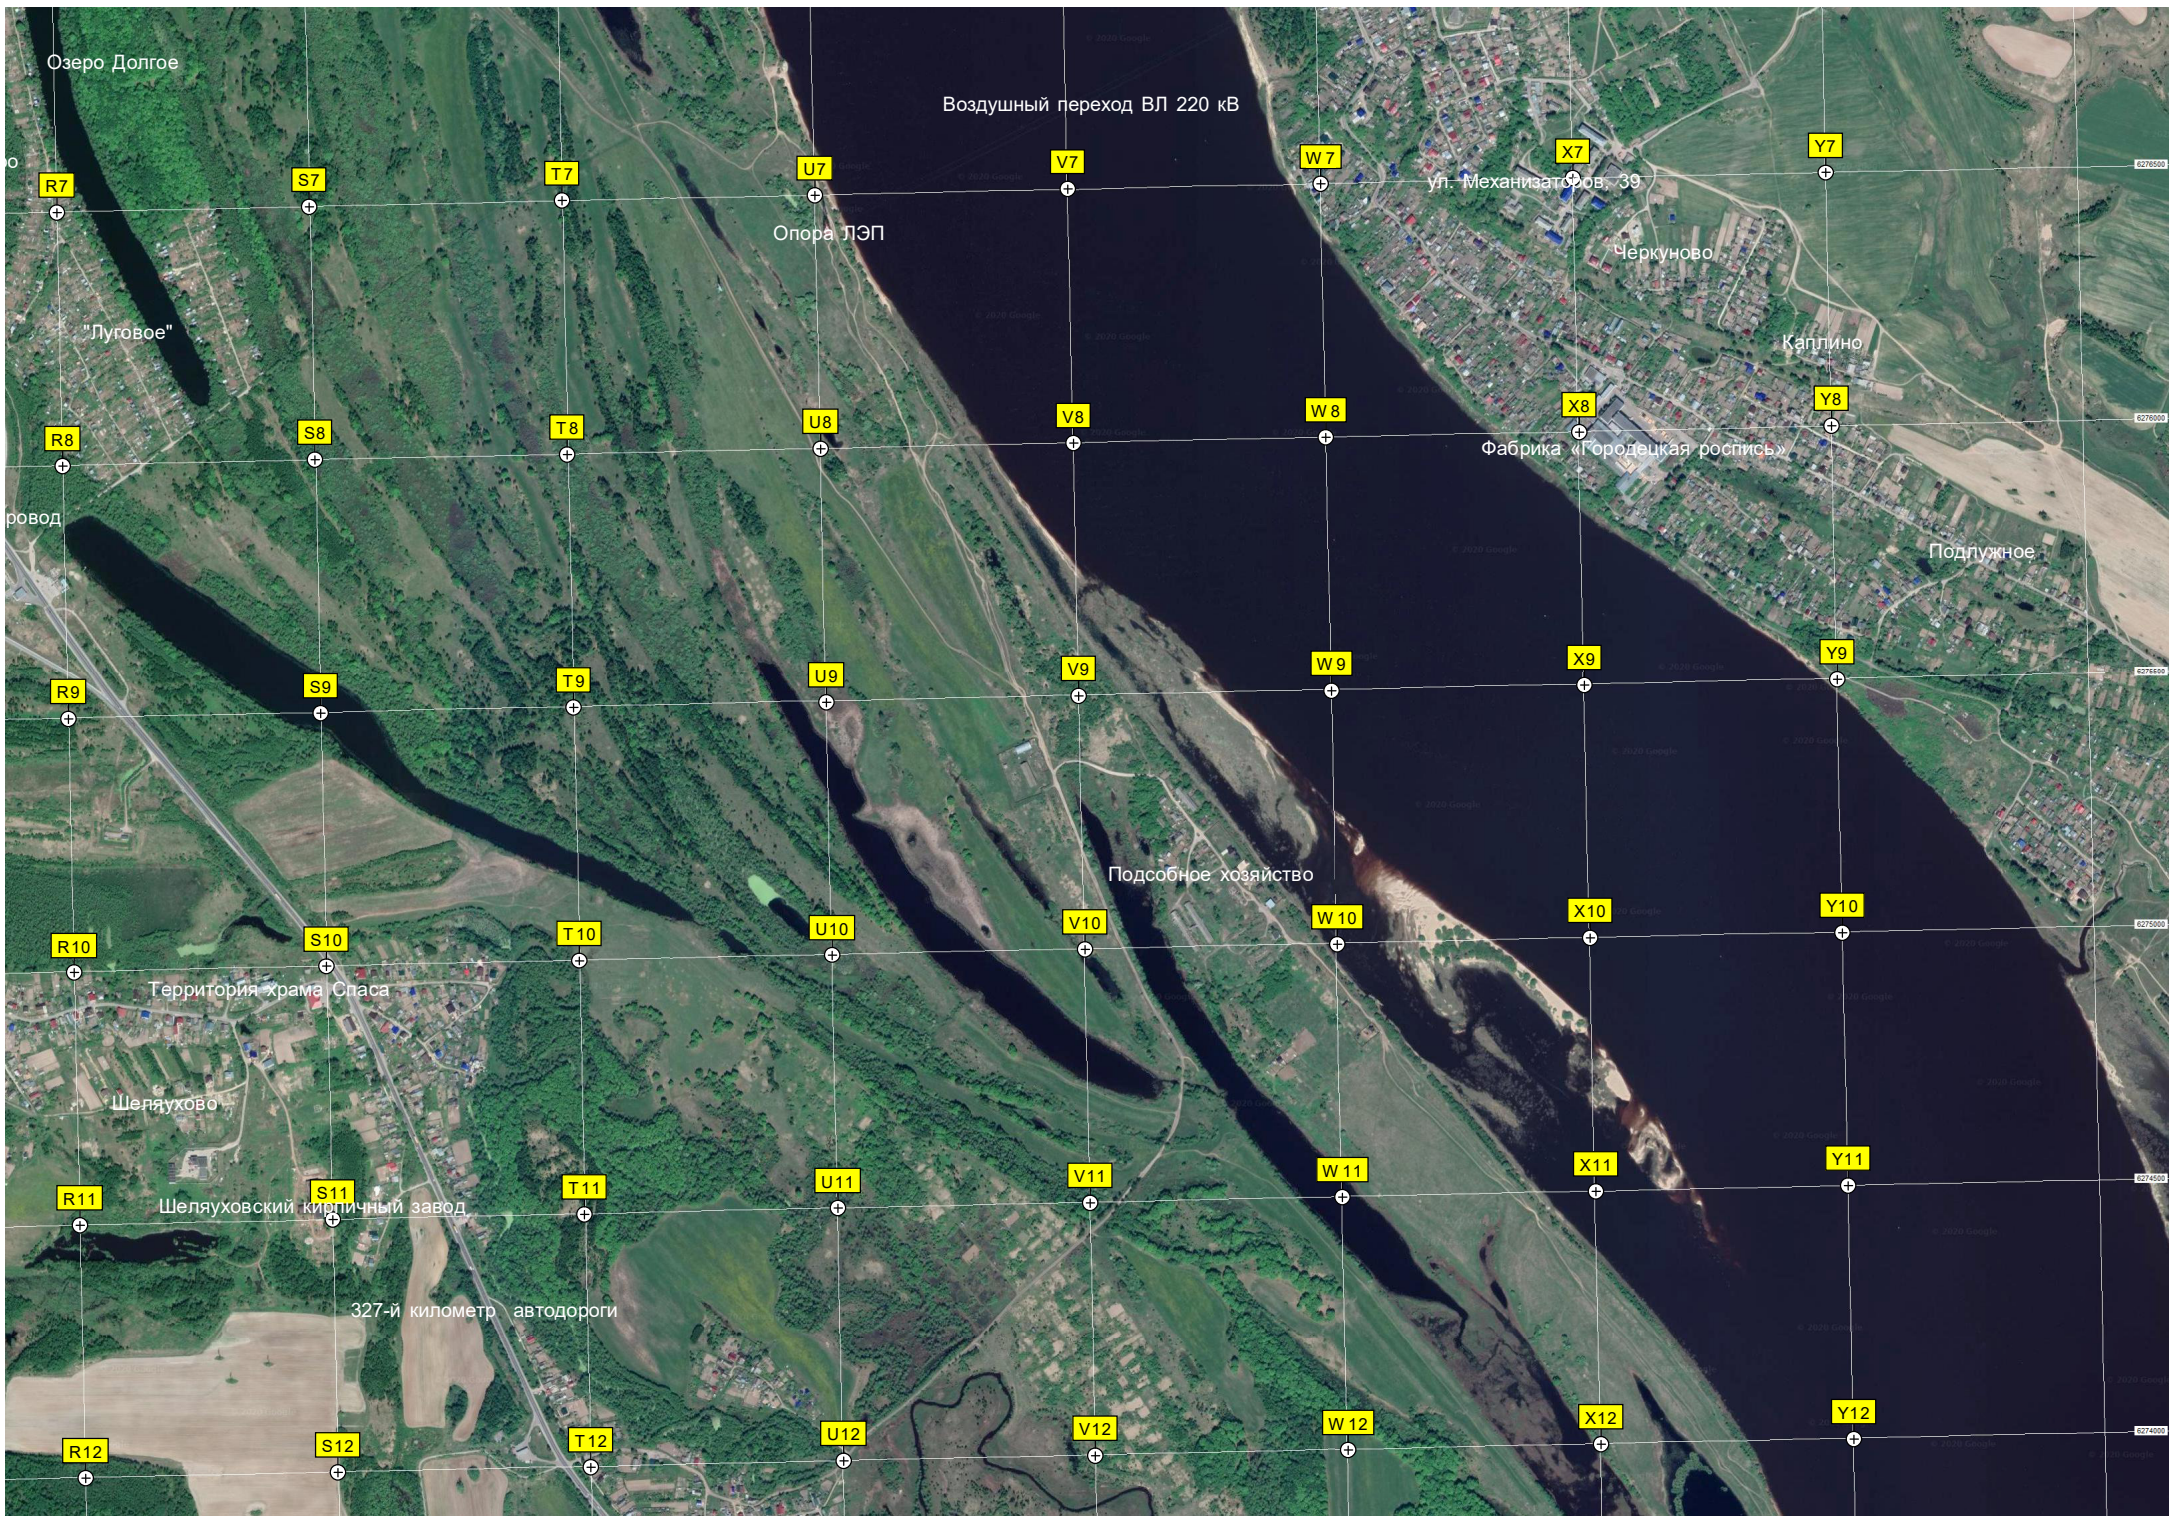

P12

Q12

Гумнищи

Кладбище

Пруд Исток

Галкино

Разрушенный мост

Искусственн

329-й километр автодороги

Мост через р. Черная

ж/д мост

330-й километр автодороги

Остановочный пункт Липовки

Кочергино

о вырытое озеро

R13