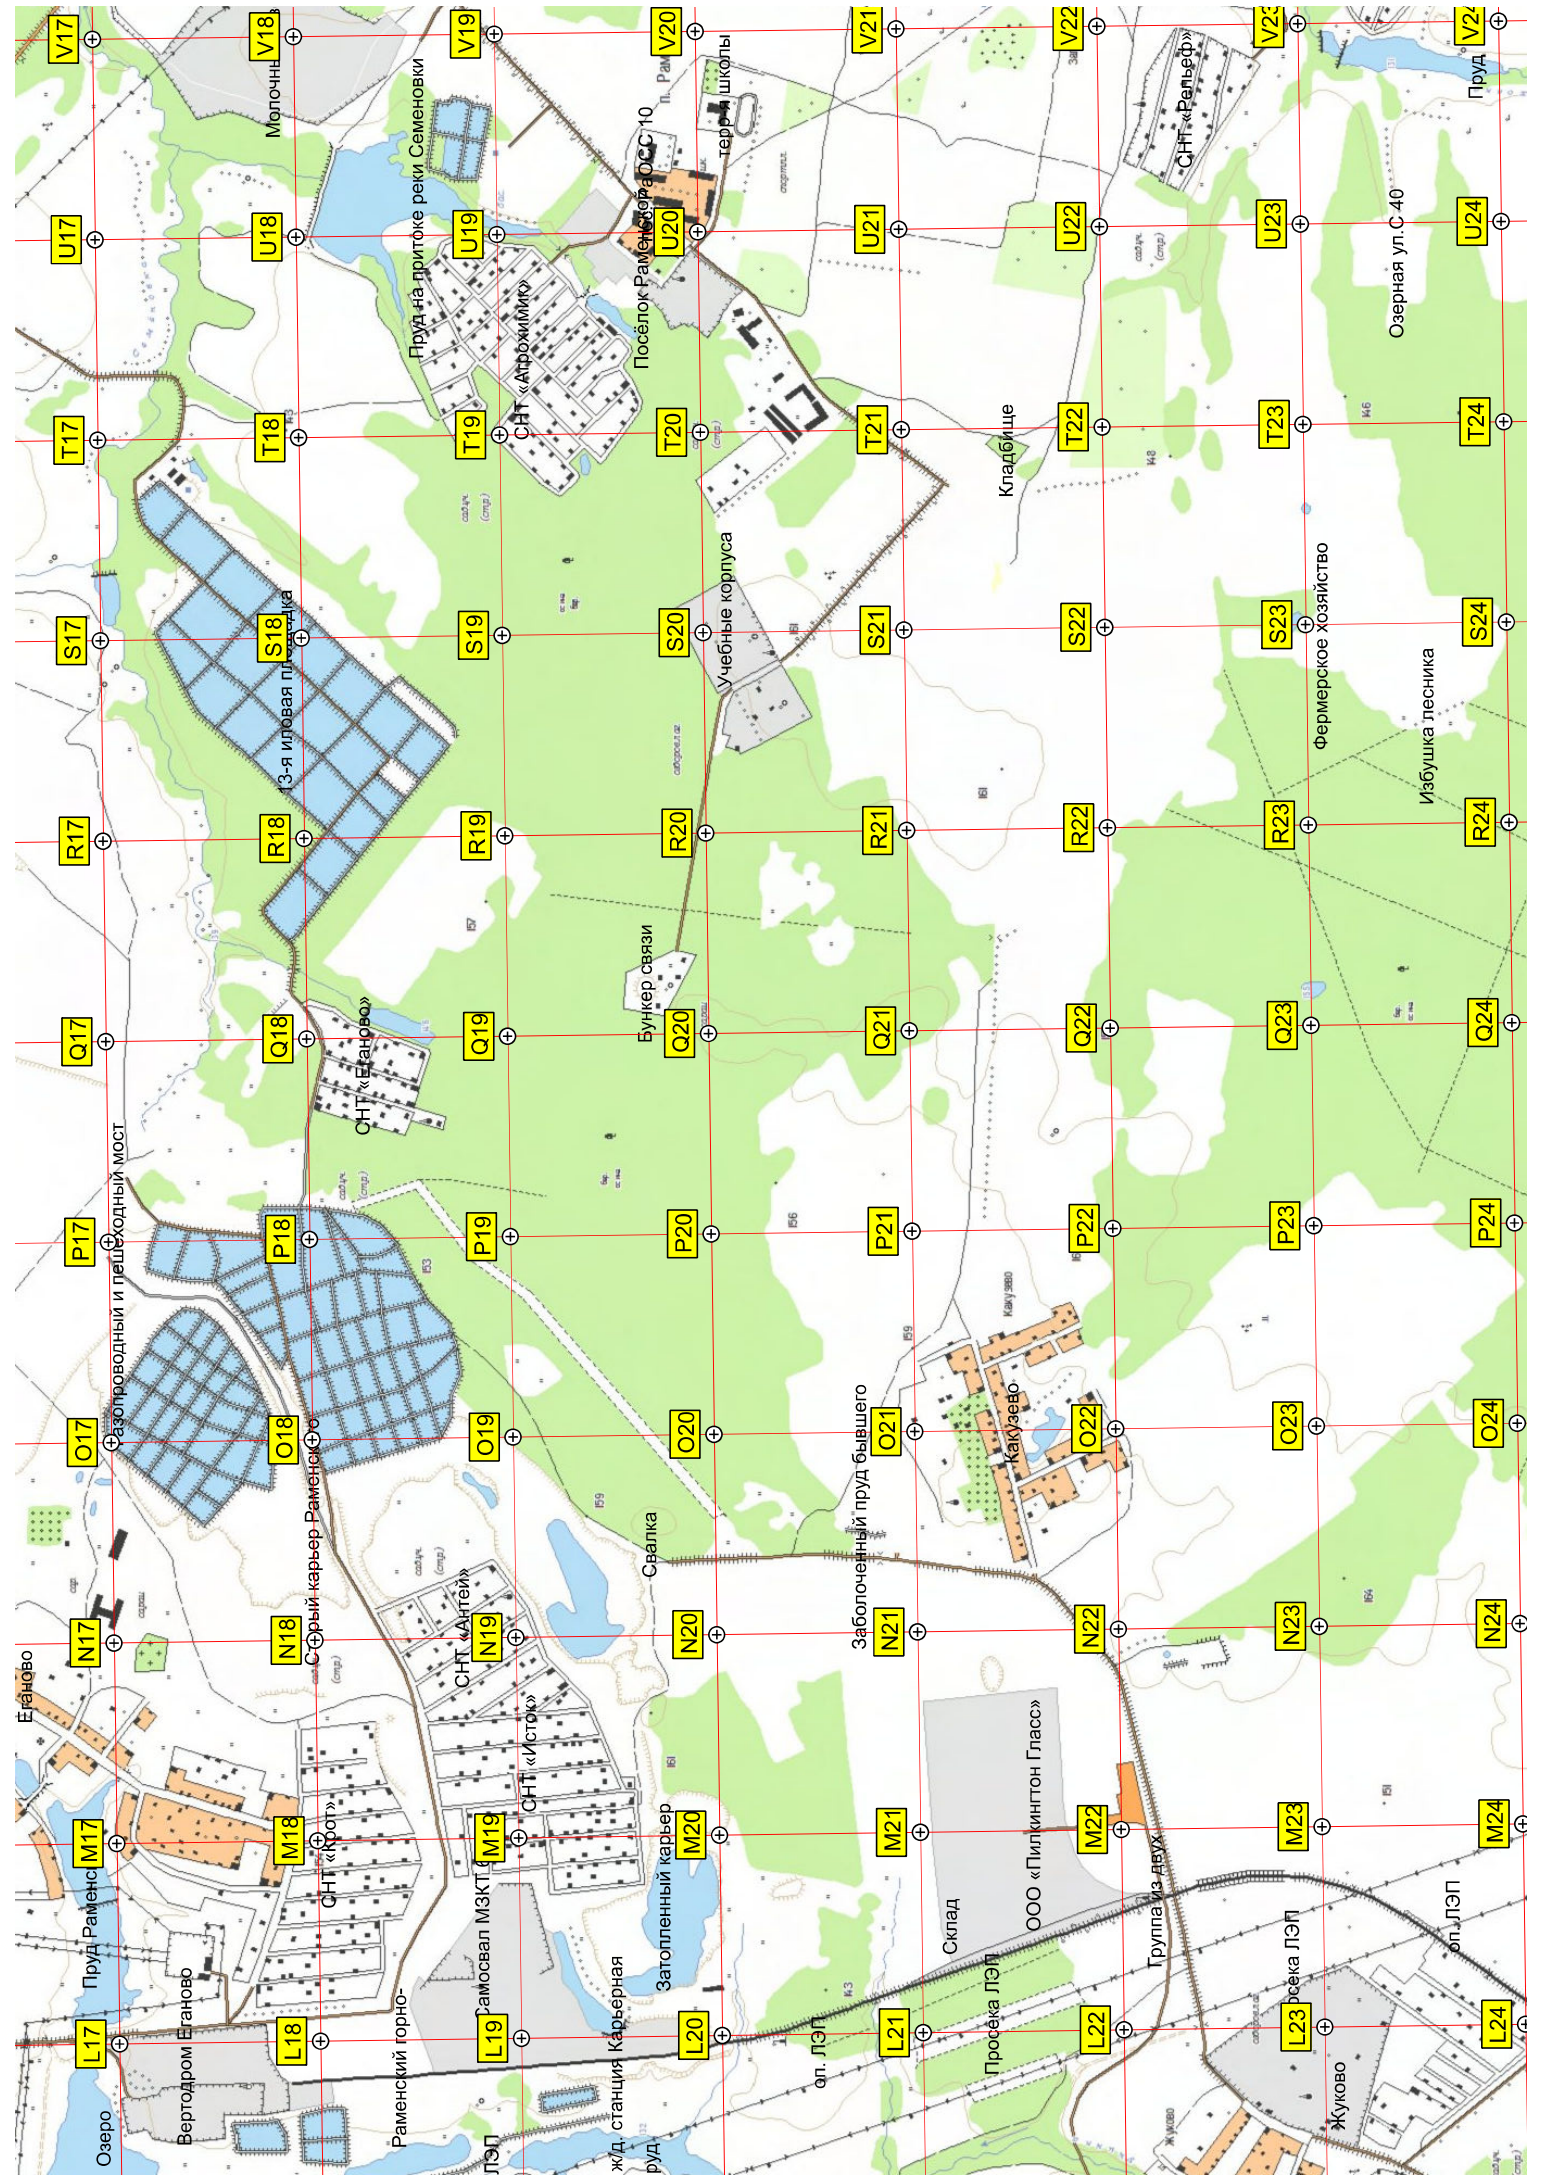

Болото

строительная фирма «Жуков»

строительная фирма «Жуков»

посёлок "Березовый Парк - 2"
 д.Т. «Силица»
 коттеджный посёлок
 лесной массив
 дачные участки
 Военный городок пр. С. 25
 КП «Солнечный»
 Бывший РТЦ (ЦРН) ЗРК С-25
 Зона «Становое-1» (зона)
 46-й километр автодороги М-5
 ост. «Становое-1» (ост.)
 Строительный рынок «Совфронт»
 авт. путепровод
 с. Софрино-С.Блэк
 ЖК «Софрино» (Зона благоустройства овощехранилищ)
 Сквер со скульптурами
 Гостиница «Совфронт-Пламя»
 Удделение «Пламя»
 гаражный кооператив
 складской комплекс "Софрино"
 Софринская разрабатываемый индустриальный
 объекты придорожного сервиса
 ООО «Современные Складские Строящийся склад»
 Поля Административно-бытовой Корпус
 Военно-охотничье хозяйство
 Авростоянка
 Бывший магазин Ильян