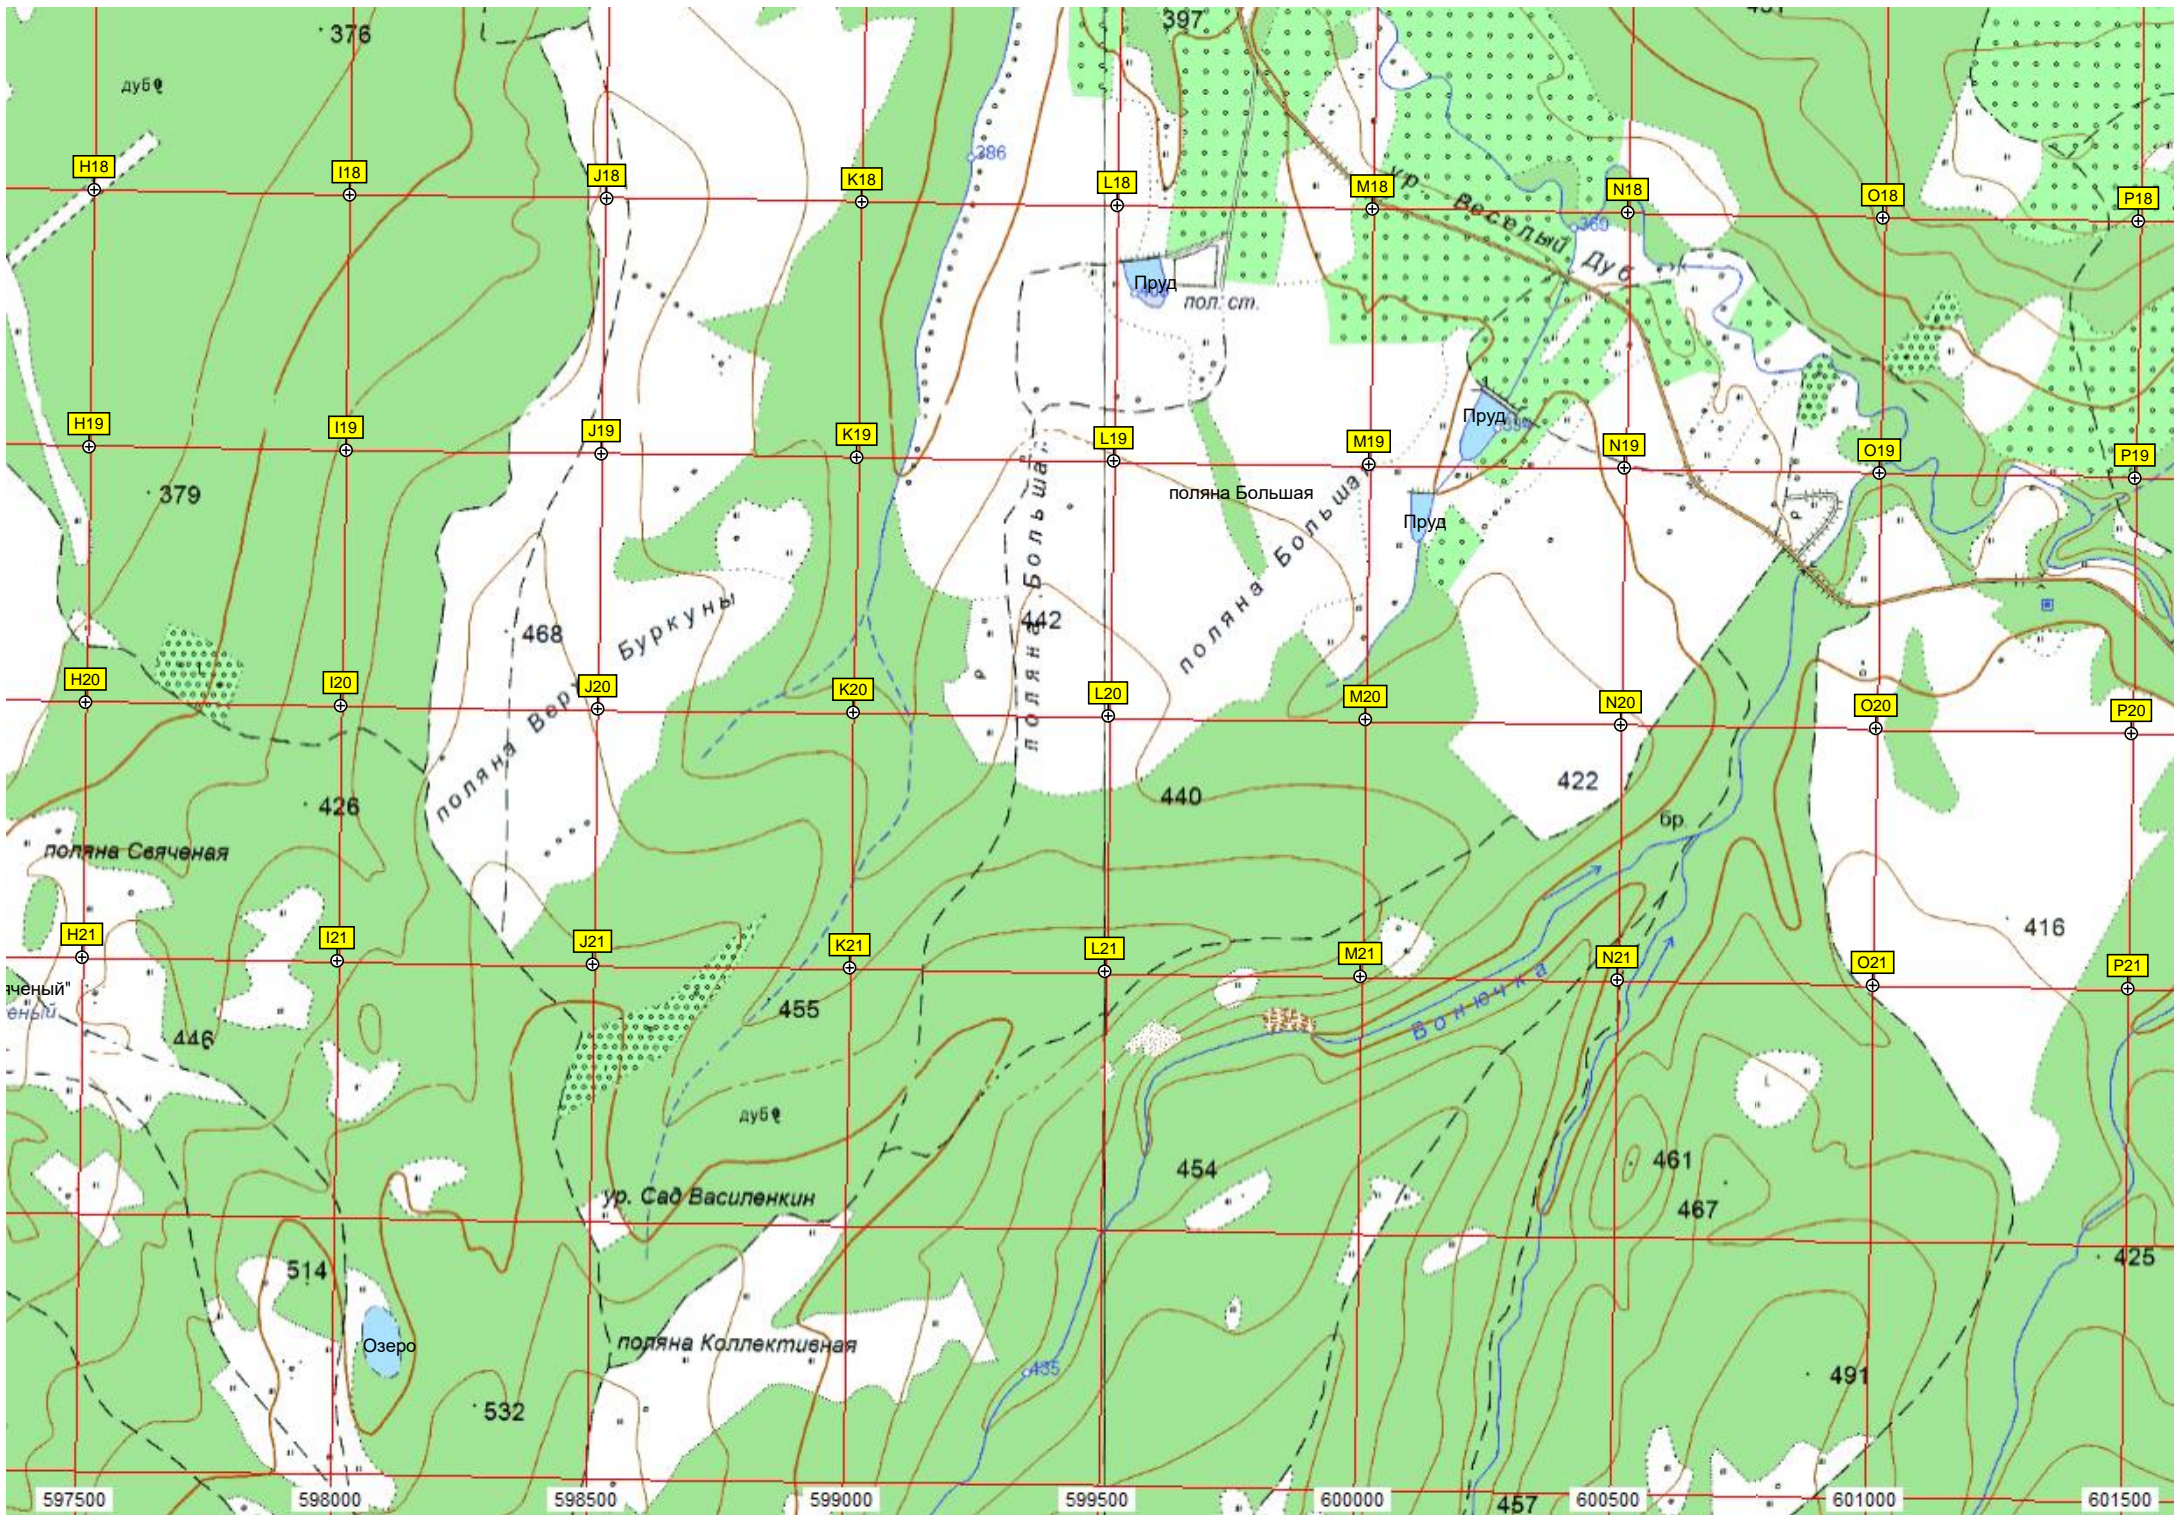

водонапорная башня Рожновского

Развалины пионерлагеря «Искорк»

вдх

дуб  
граб

Р11

4917000  
4916500  
4916000  
4915500  
4915000  
4914500

A12 B12 C12 D12 E12 F12 G12  
A13 B13 C13 D13 E13 F13 G13  
A14 B14 C14 D14 E14 F14 G14  
A15 B15 C15 D15 E15 F15 G15  
A16 B16 C16 D16 E16 F16 G16  
A17 B17 C17 D17 E17 F17 G17

магазин?  
Кладбище  
ул. Энгельса, 67  
Веселый 0.33  
348  
пос. Бубликова  
315  
334  
358  
355  
Мост через реку Молодабор  
Мужичка  
Абадзехская  
351  
Веселый  
Дом культуры Д.К.  
Остановочный пункт Шевченко  
ОСТ. П. 54 КМ.  
ООО "Витаукт"  
329  
324  
325  
350  
333  
излучина р. Белая  
395  
373  
398

Севастопольская

602000

602500

603000

0.73

603500

604000

604500