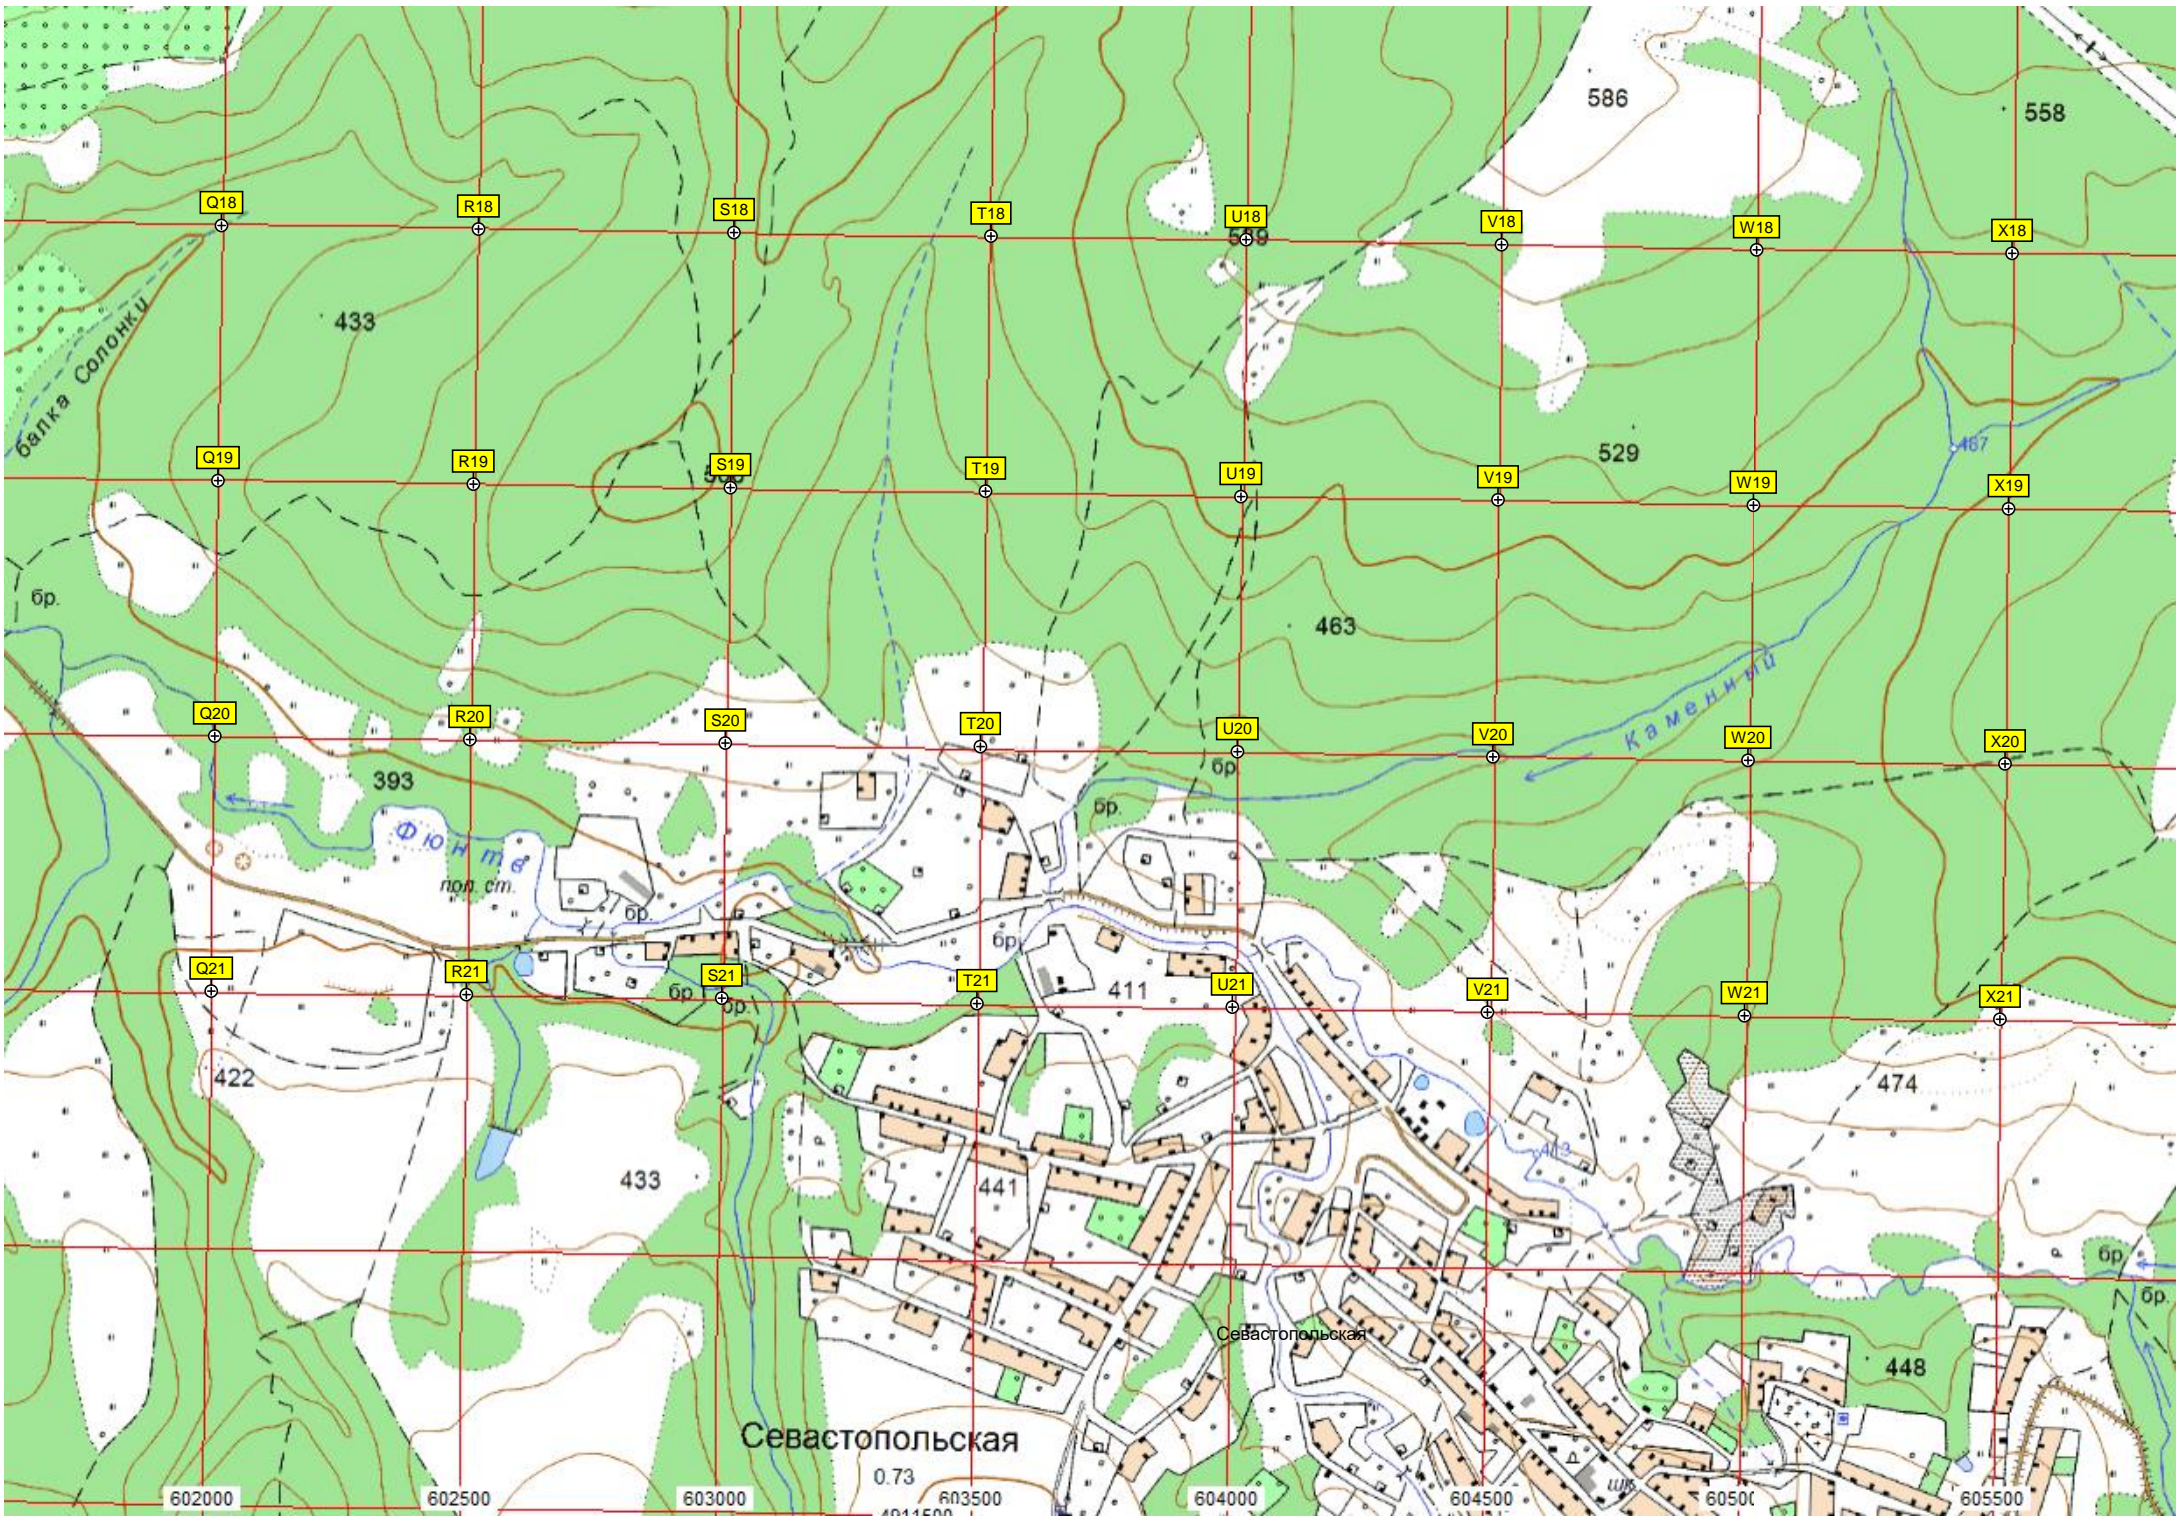

водонапорная башня Рожновского

Развалины пионерлагеря «Искорк»

вдх

дуб  
граб

Р11

4917000  
4916500  
4916000  
4915500  
4915000  
4914500

A12 B12 C12 D12 E12 F12 G12  
A13 B13 C13 D13 E13 F13 G13  
A14 B14 C14 D14 E14 F14 G14  
A15 B15 C15 D15 E15 F15 G15  
A16 B16 C16 D16 E16 F16 G16  
A17 B17 C17 D17 E17 F17 G17

магазин?  
Кладбище  
ул. Энгельса, 67  
Веселый 0.33  
348  
пос. Бубликова  
315  
334  
358  
355  
Мост через реку Молодабор  
Мужичка  
Абадзехская  
351  
Веселый  
Дом культуры Д.К.  
Остановочный пункт Шевченко  
ОСТ. П. 54 КМ.  
ООО "Витаукт"  
329  
324  
325  
350  
333  
излучина р. Белая  
395  
373  
398

Севастопольская

602000

602500

603000

0.73

603500

604000

604500