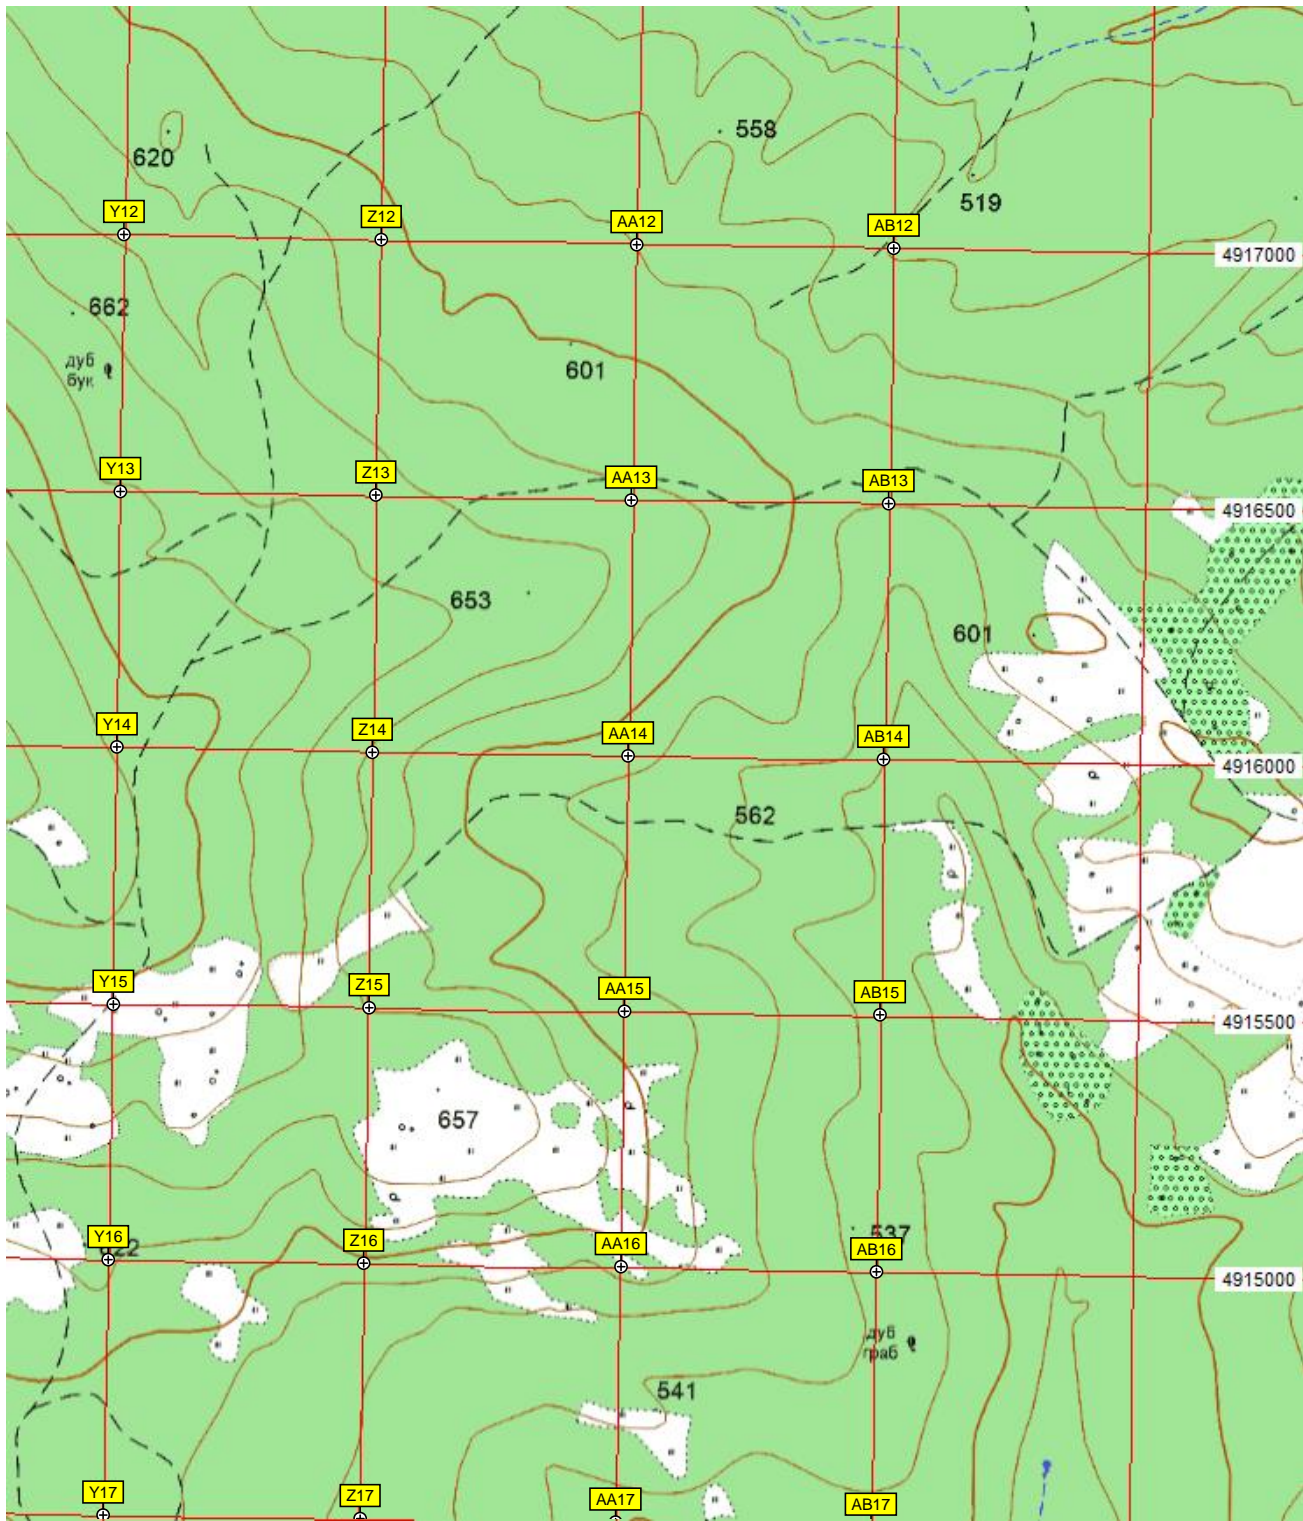

водонапорная башня Рожновского

Развалины пионерлагеря «Искорк»

вдх

дуб  
граб

Р11

4917000  
4916500  
4916000  
4915500  
4915000  
4914500

A12 B12 C12 D12 E12 F12 G12  
A13 B13 C13 D13 E13 F13 G13  
A14 B14 C14 D14 E14 F14 G14  
A15 B15 C15 D15 E15 F15 G15  
A16 B16 C16 D16 E16 F16 G16  
A17 B17 C17 D17 E17 F17 G17

магазин?  
Кладбище  
ул. Энгельса, 67  
Веселый 0.33  
348  
пос. Бубликова  
315  
334  
358  
355  
Мост через реку Молодабор  
Мужичка  
Абадзехская  
351  
Веселый  
Дом культуры Д.К.  
Остановочный пункт Шевченко  
ОСТ. П. 54 КМ.  
ООО "Витаукт"  
329  
324  
325  
350  
333  
излучина р. Белая  
395  
373  
398

Севастопольская

602000

602500

603000

0.73

603500

604000

604500