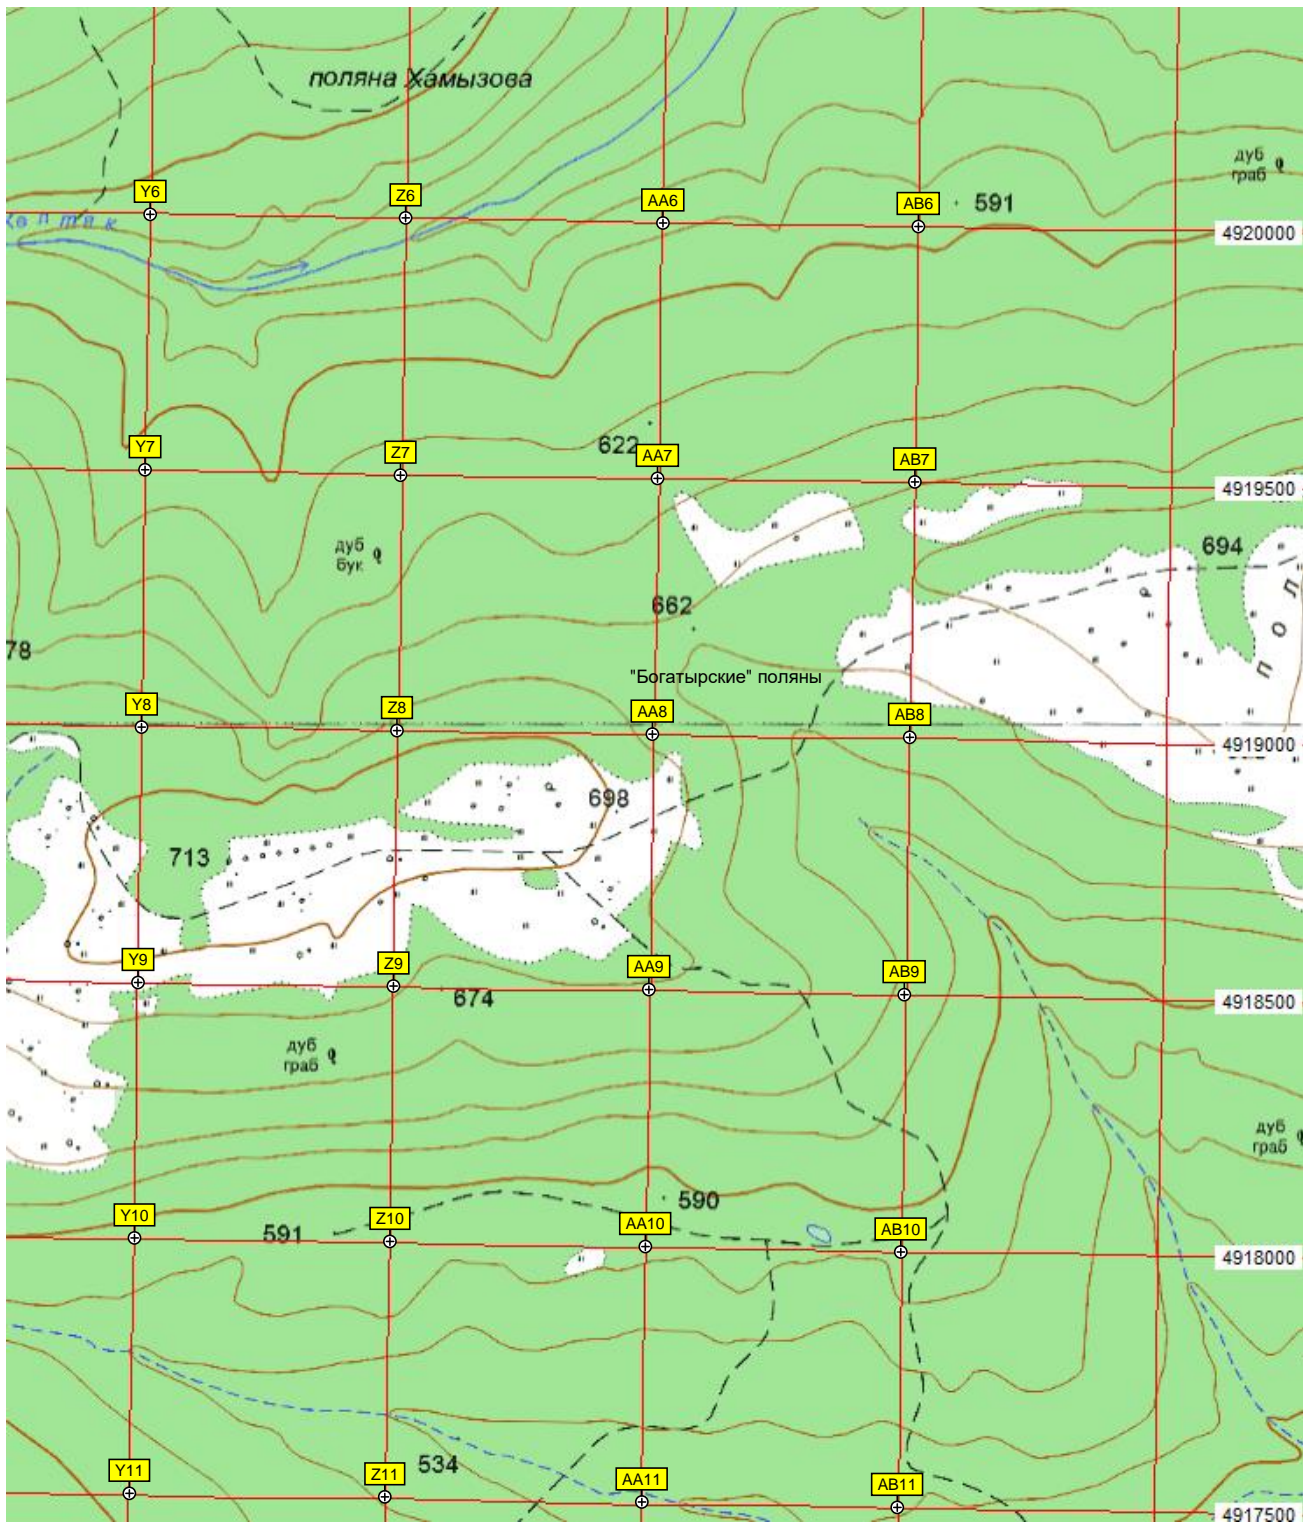

водонапорная башня Рожновского

Развалины пионерлагеря «Искорк»

вдх

дуб  
граб

Р11

4917000  
4916500  
4916000  
4915500  
4915000  
4914500

A12 B12 C12 D12 E12 F12 G12  
A13 B13 C13 D13 E13 F13 G13  
A14 B14 C14 D14 E14 F14 G14  
A15 B15 C15 D15 E15 F15 G15  
A16 B16 C16 D16 E16 F16 G16  
A17 B17 C17 D17 E17 F17 G17

магазин?  
Кладбище  
ул. Энгельса, 67  
Веселый 0.33  
348  
пос. Бубликова  
315  
334  
358  
355  
Мост через реку Молодабор  
Мужичка  
Абадзехская  
351  
Веселый  
Дом культуры Д.К.  
Остановочный пункт Шевченко  
ОСТ. П. 54 КМ.  
ООО "Витаукт"  
329  
324  
325  
350  
333  
излучина р. Белая  
395  
373  
398

Q19

R19

S19

T19

U19

V19

W19

X19

Севастопольская

602000

602500

603000

0.73

603500

604000

604500