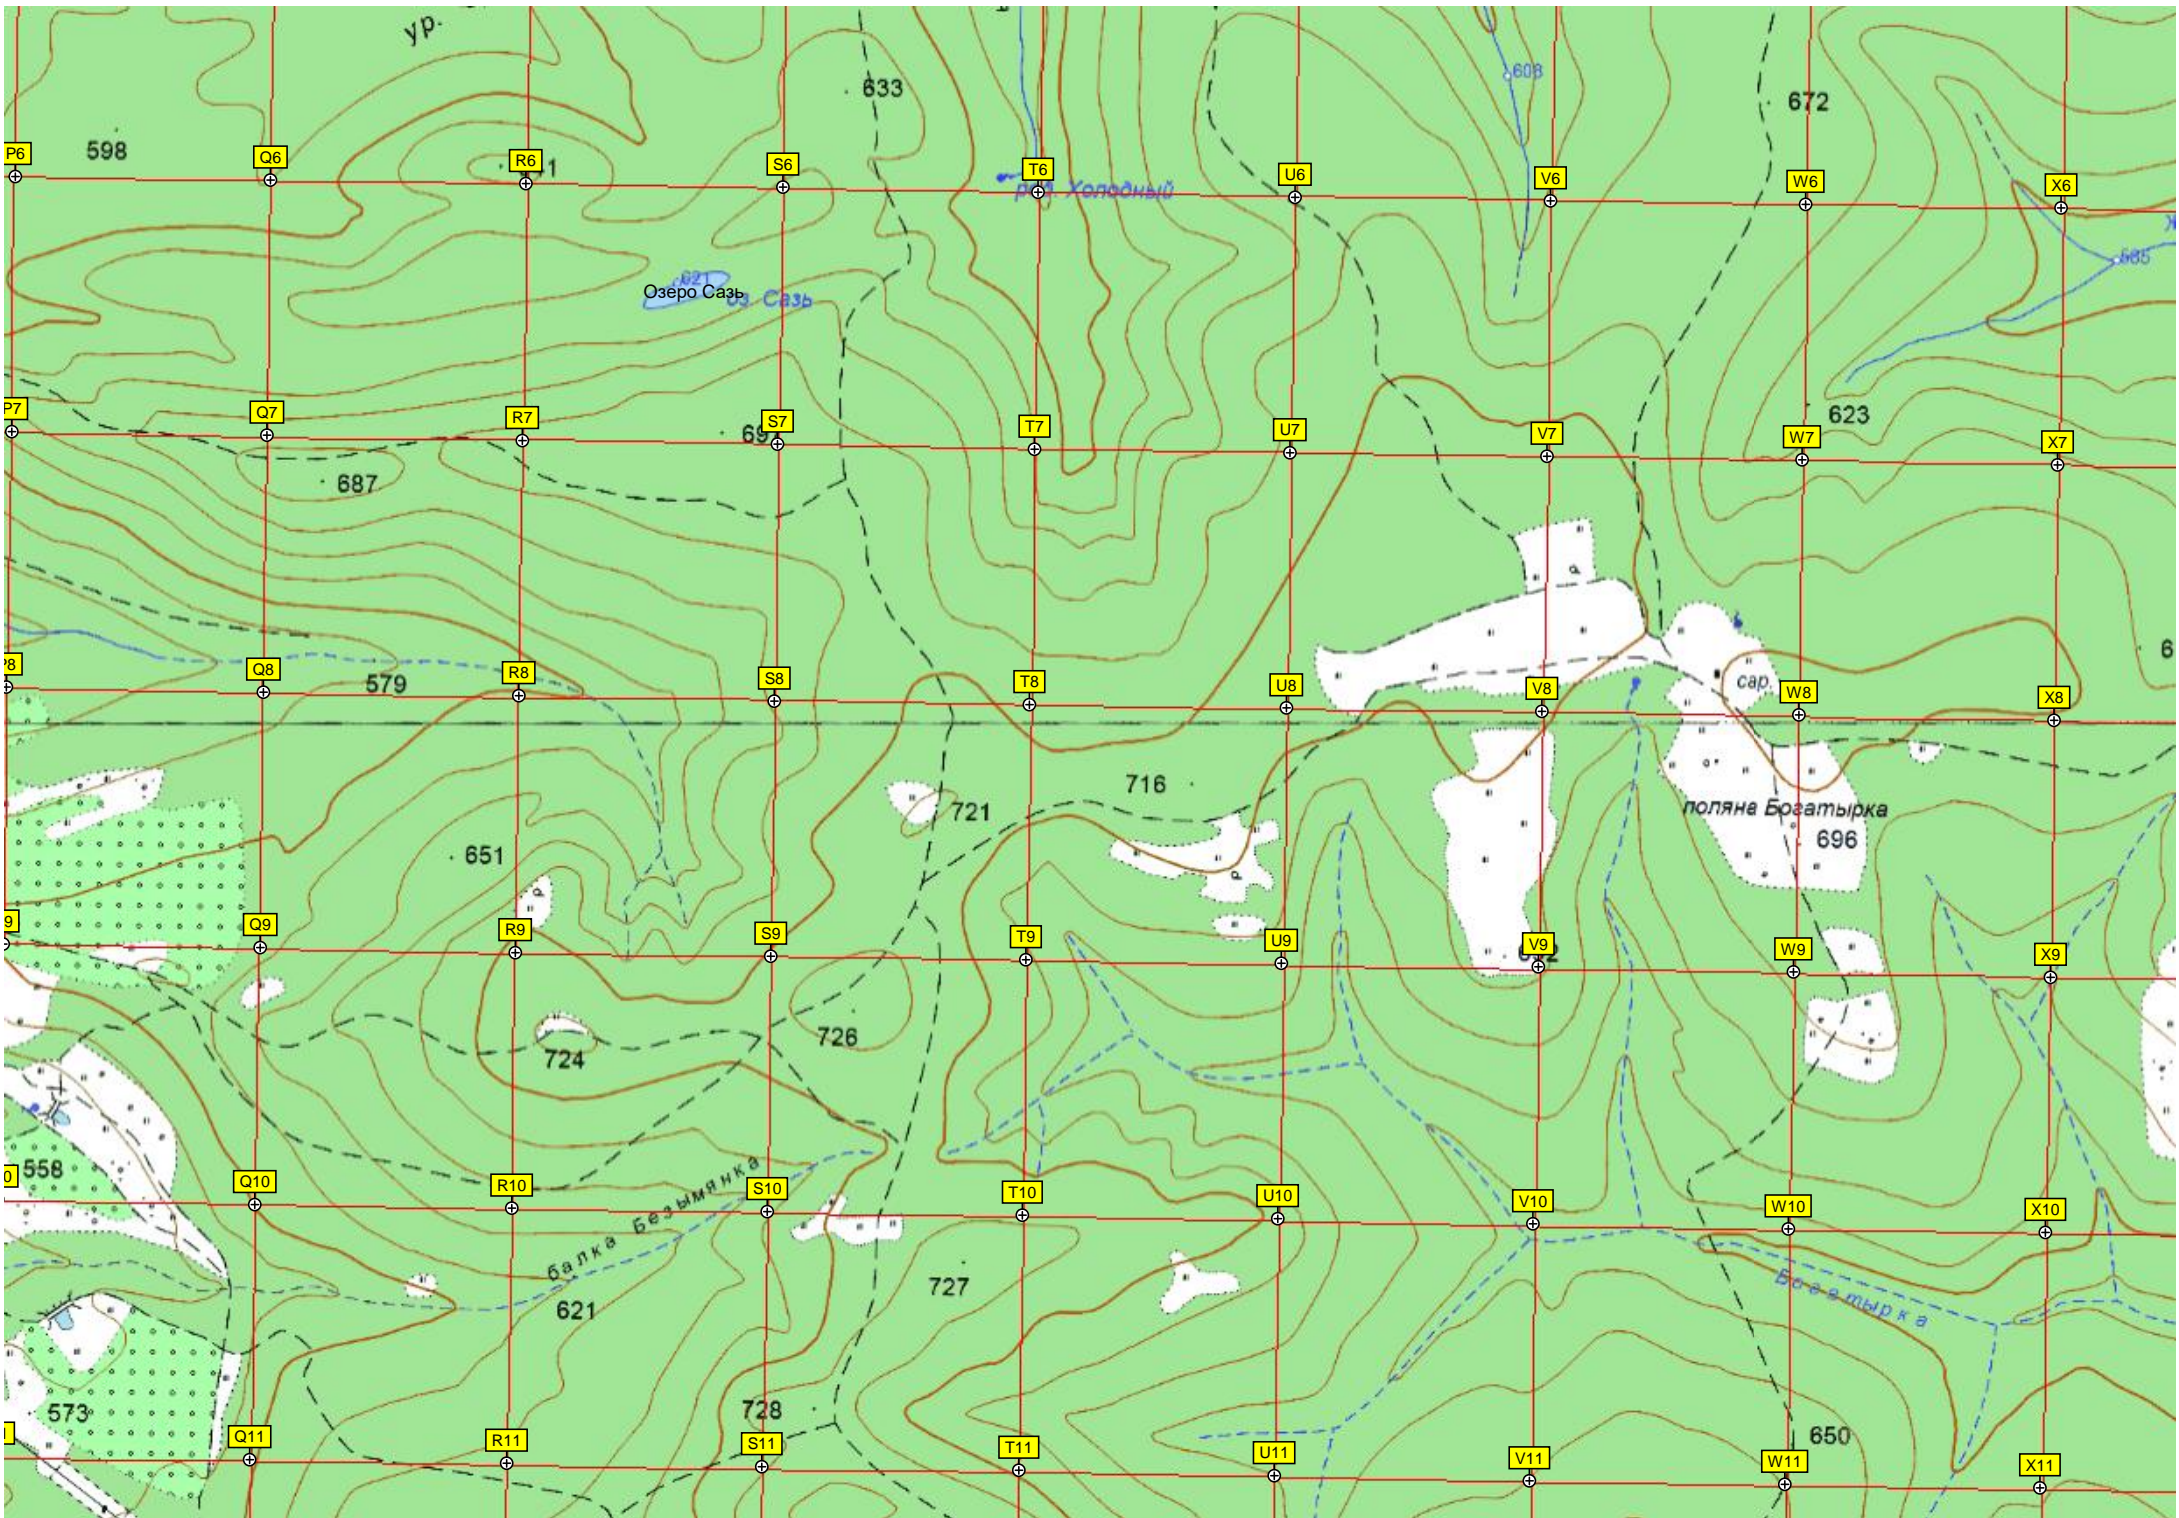

водонапорная башня Рожновского

Развалины пионерлагеря «Искорк»

вдх

дуб  
граб

Р11

4917000  
4916500  
4916000  
4915500  
4915000  
4914500

A12 B12 C12 D12 E12 F12 G12  
A13 B13 C13 D13 E13 F13 G13  
A14 B14 C14 D14 E14 F14 G14  
A15 B15 C15 D15 E15 F15 G15  
A16 B16 C16 D16 E16 F16 G16  
A17 B17 C17 D17 E17 F17 G17

магазин?  
Кладбище  
ул. Энгельса, 67  
Веселый 0.33  
348  
пос. Бубликова  
315  
334  
358  
355  
Мост через реку Молодабор  
Мужичка  
Абадзехская  
351  
Веселый  
Дом культуры Д.К.  
Остановочный пункт Шевченко  
ОСТ. П. 54 КМ.  
ООО "Витаукт"  
329  
324  
325  
350  
333  
излучина р. Белая  
395  
373  
398

Q19

R19

S19

T19

U19

V19

W19

X19

Севастопольская

602000

602500

603000

0.73

603500

604000

604500