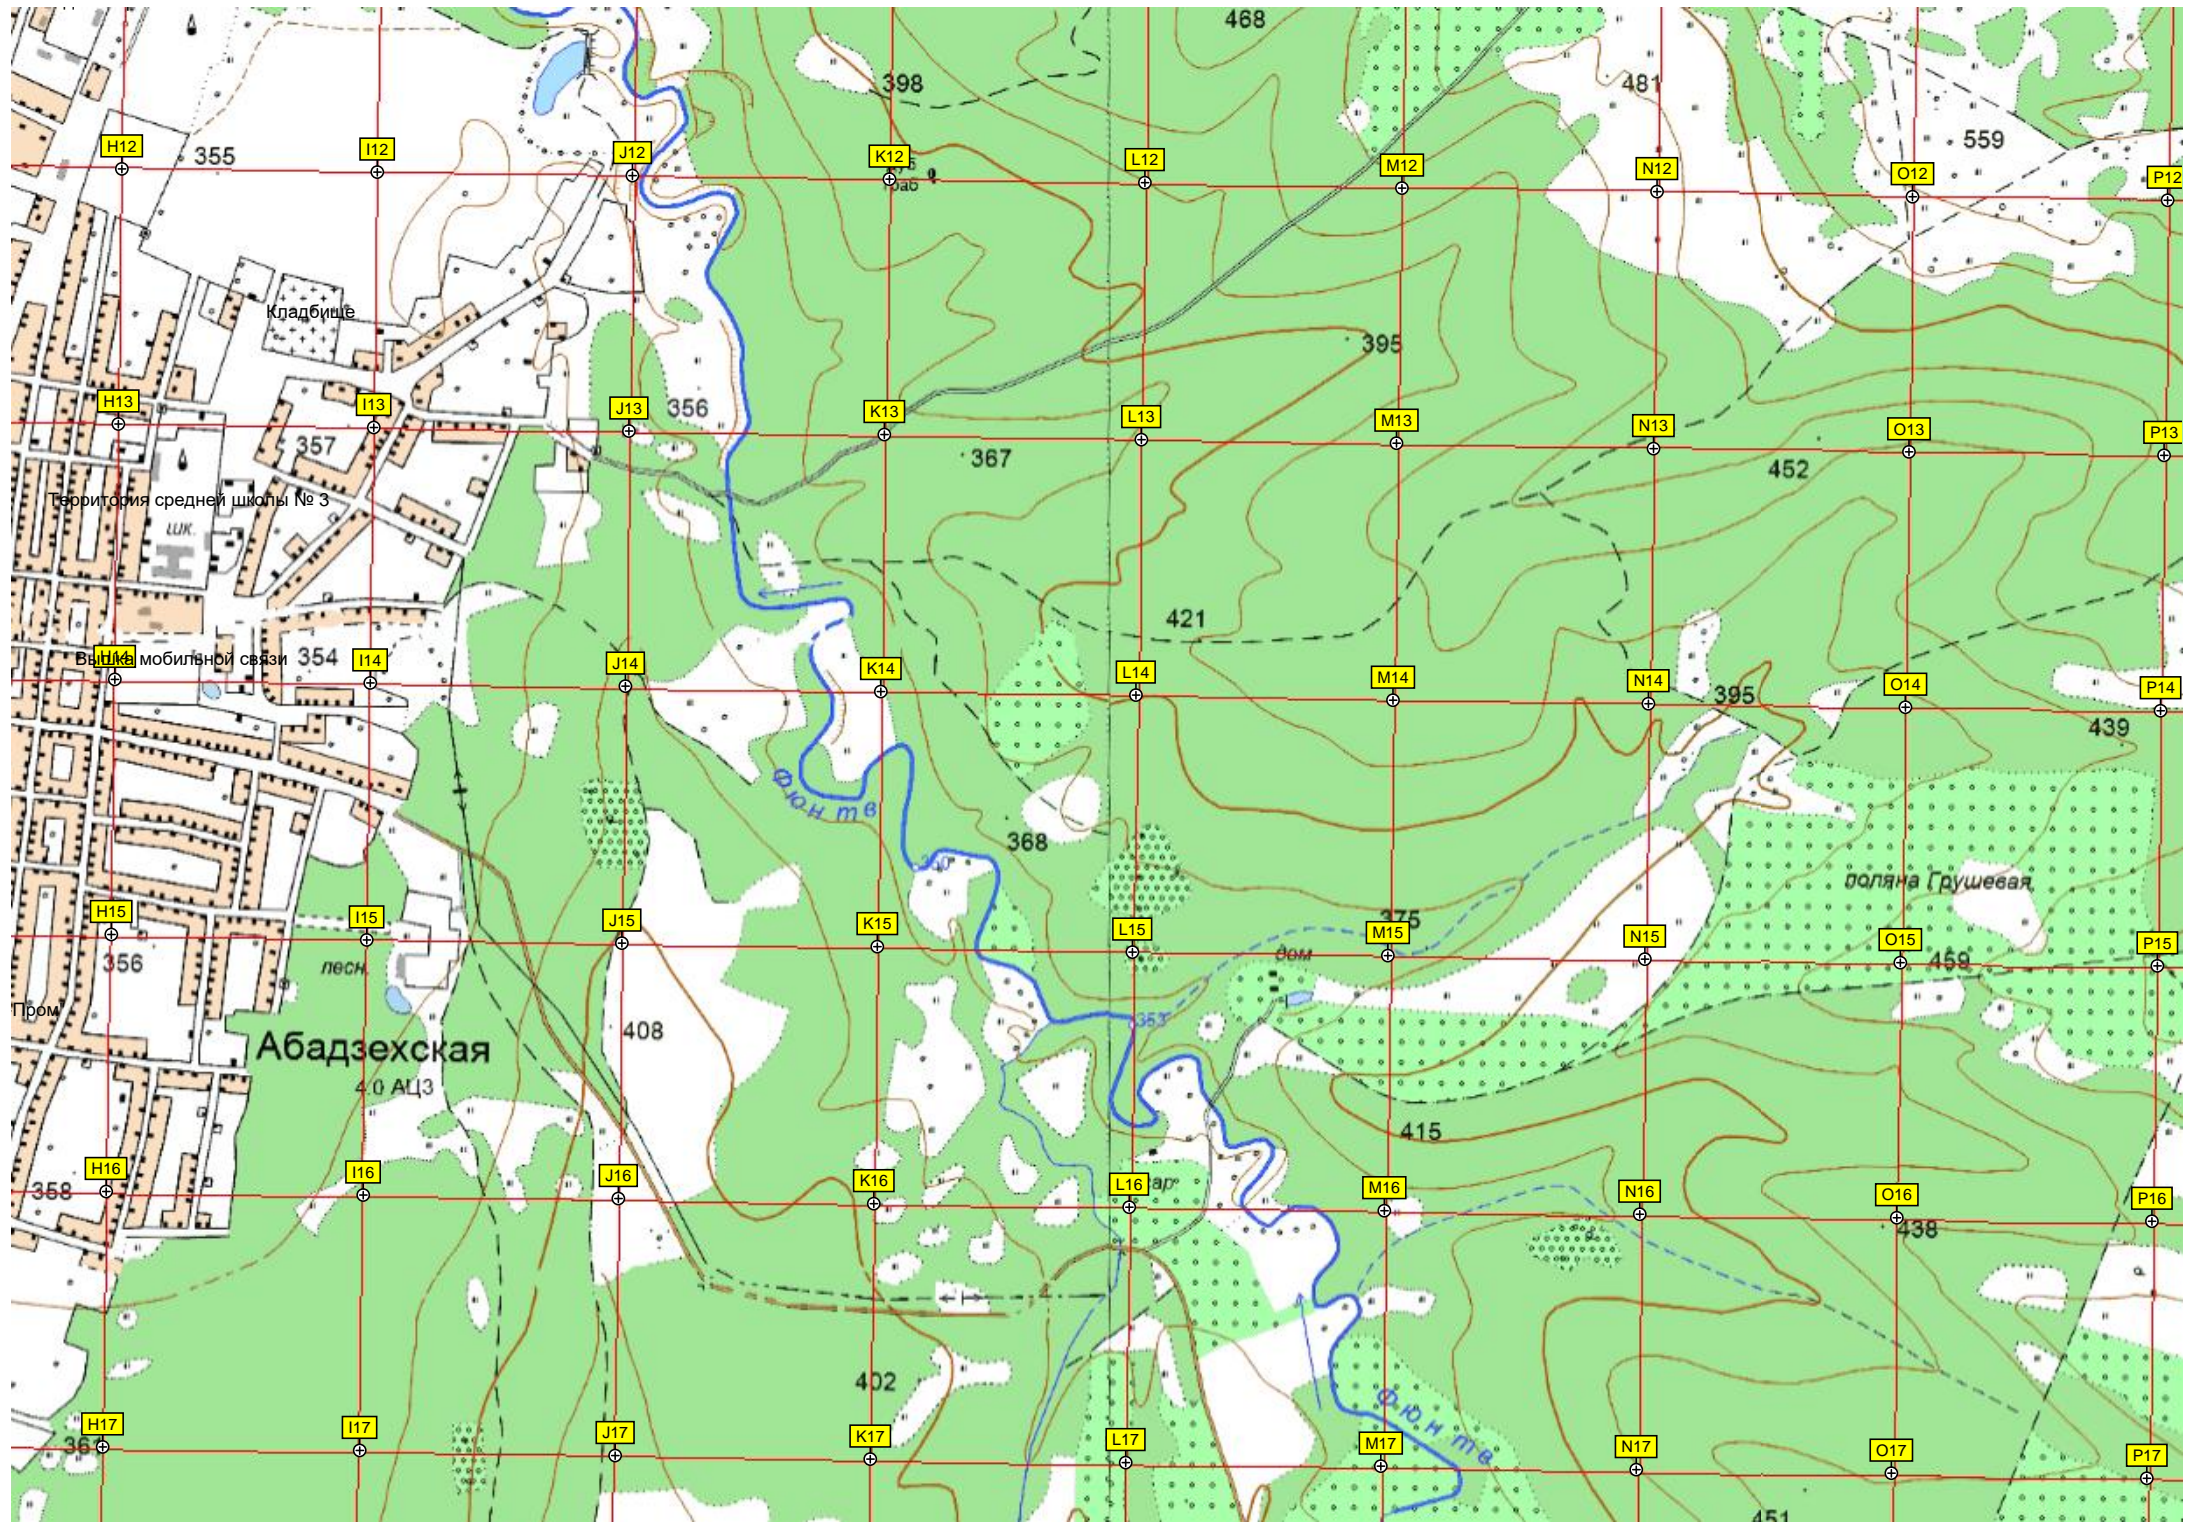

водонапорная башня Рожновского

Развалины пионерлагеря «Искорк»

вдх

дуб  
граб

Р11

4917000  
4916500  
4916000  
4915500  
4915000  
4914500

A12 B12 C12 D12 E12 F12 G12  
A13 B13 C13 D13 E13 F13 G13  
A14 B14 C14 D14 E14 F14 G14  
A15 B15 C15 D15 E15 F15 G15  
A16 B16 C16 D16 E16 F16 G16  
A17 B17 C17 D17 E17 F17 G17

магазин?  
Кладбище  
ул. Энгельса, 67  
Веселый 0.33  
348  
пос. Бубликова  
315  
334  
358  
355  
Мост через реку Молодабор  
Мужичка  
Абадзехская  
351  
Веселый  
Дом культуры Д.К.  
Остановочный пункт Шевченко  
ОСТ. П. 54 КМ.  
ООО "Витаукт"  
329  
324  
325  
350  
333  
излучина р. Белая  
395  
373  
398

Севастопольская

602000

602500

603000

0.73

603500

604000

604500