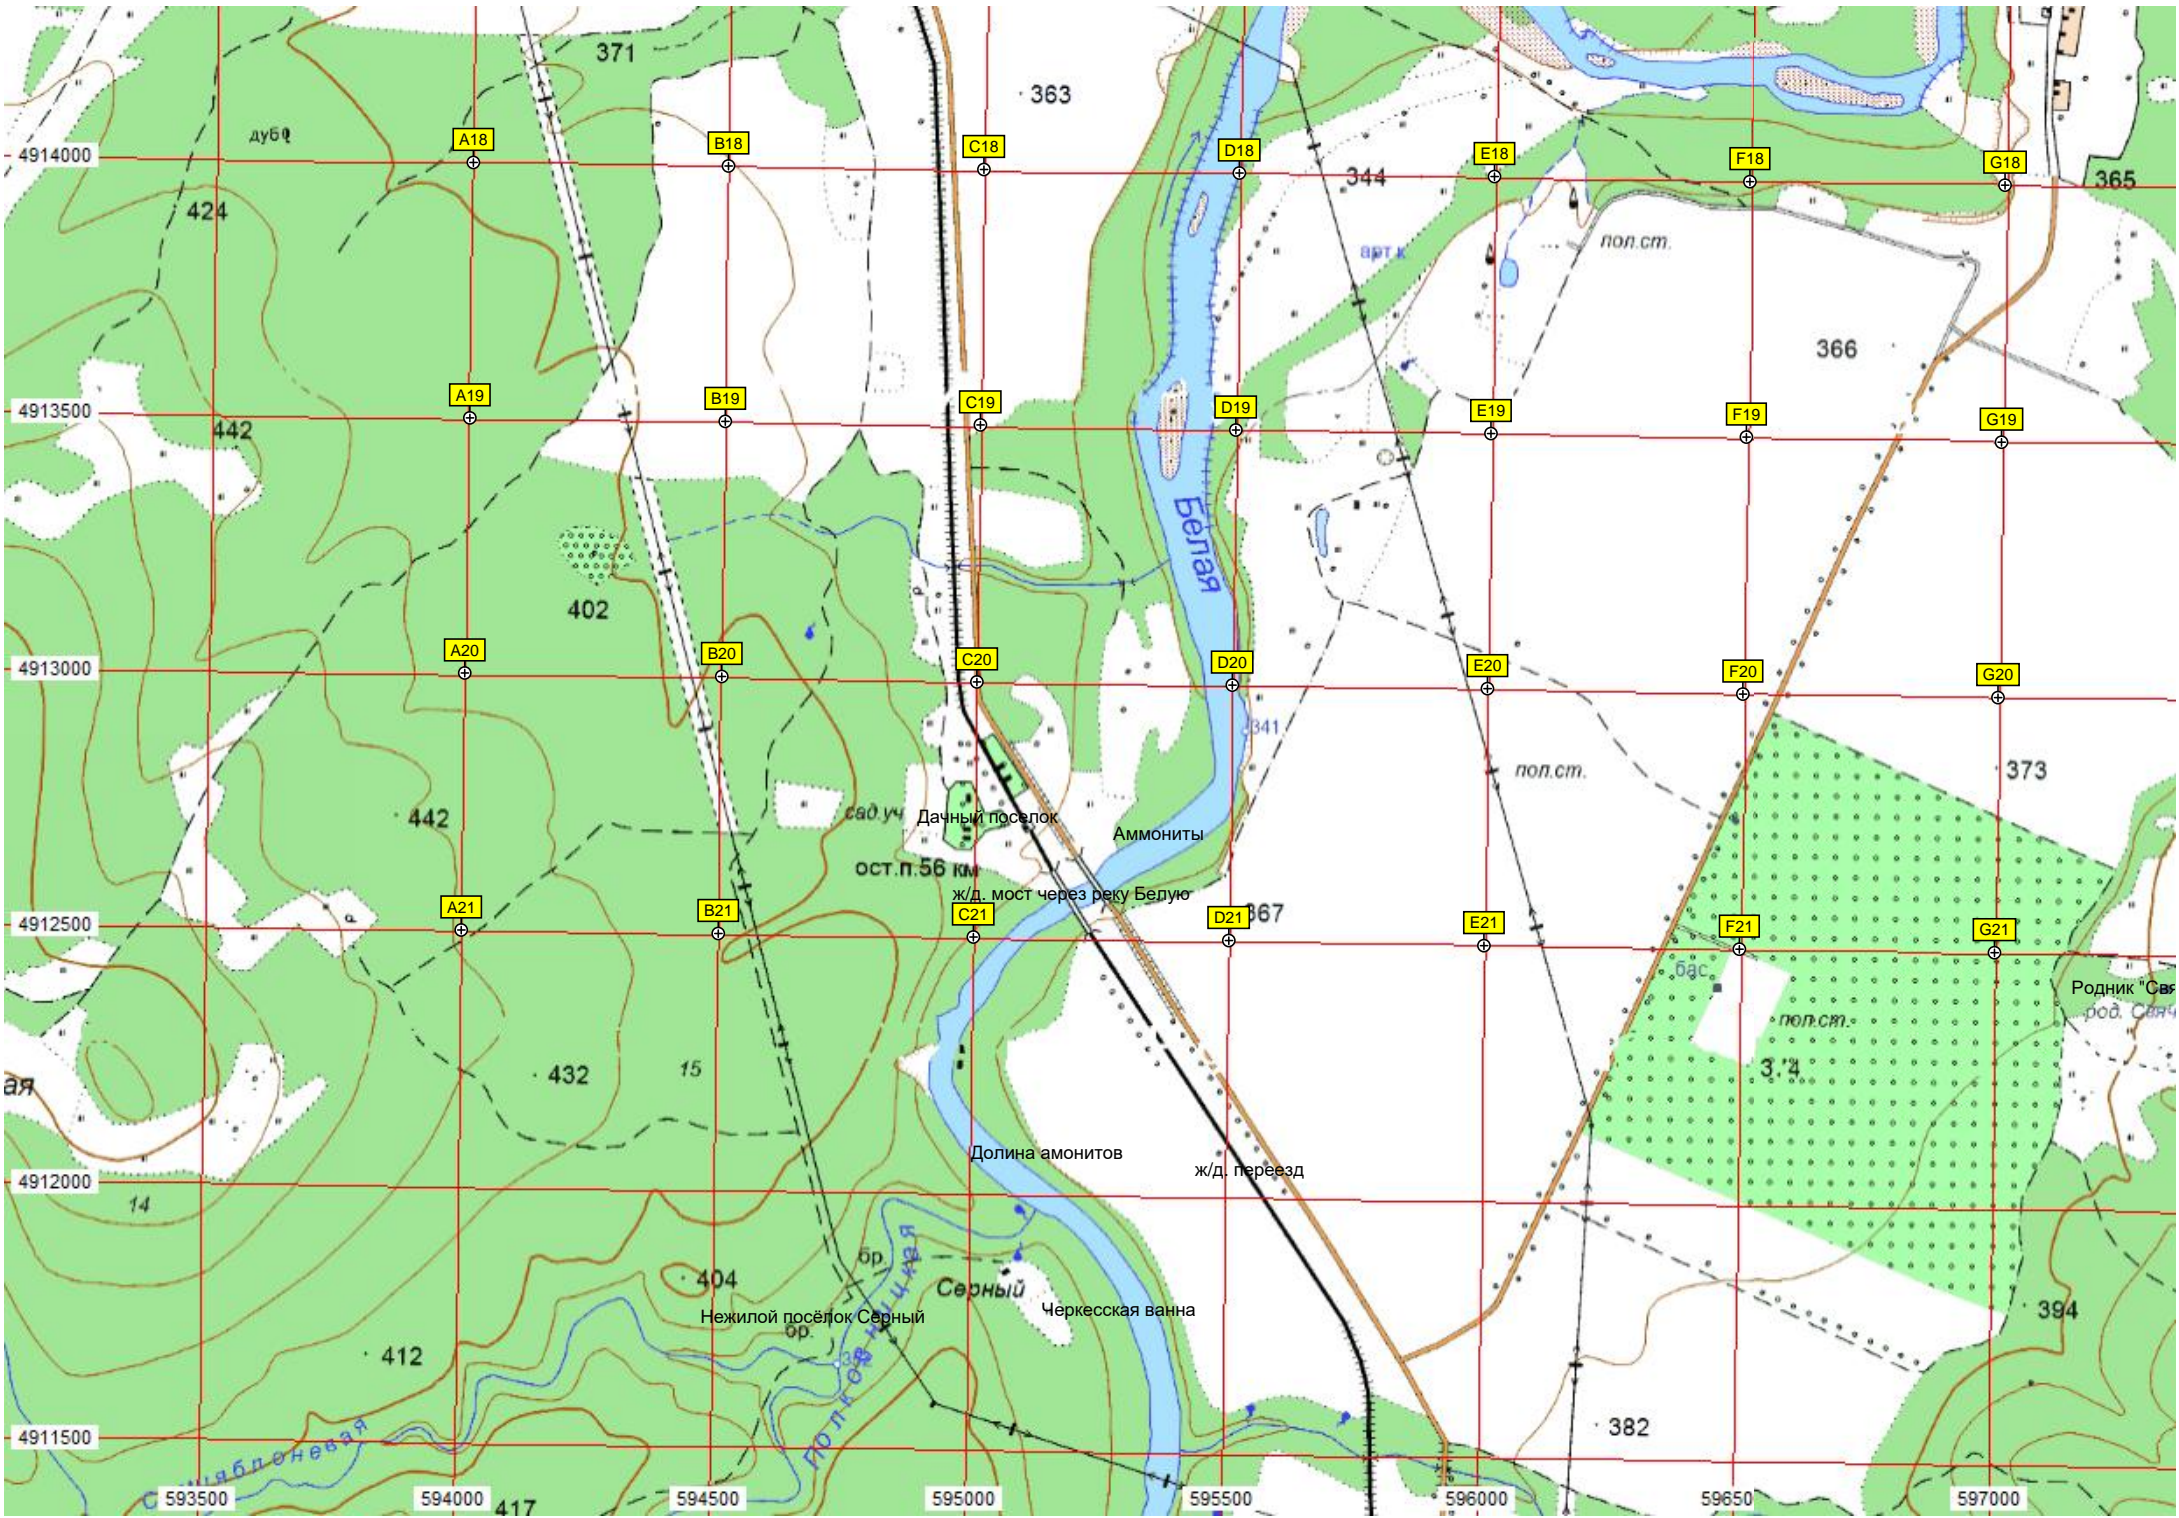

водонапорная башня Рожновского

Развалины пионерлагеря «Искорк»

вдх

дуб  
граб

Р11

4917000  
4916500  
4916000  
4915500  
4915000  
4914500

A12 B12 C12 D12 E12 F12 G12  
A13 B13 C13 D13 E13 F13 G13  
A14 B14 C14 D14 E14 F14 G14  
A15 B15 C15 D15 E15 F15 G15  
A16 B16 C16 D16 E16 F16 G16  
A17 B17 C17 D17 E17 F17 G17

магазин?  
Кладбище  
ул. Энгельса, 67  
Веселый 0.33  
348  
пос. Бубликова  
315  
334  
358  
355  
Мост через реку Молодабор  
Мужичка  
Абадзехская  
351  
Веселый  
Дом культуры Д.К.  
Остановочный пункт Шевченко  
ОСТ. П. 54 КМ.  
ООО "Витаукт"  
329  
324  
325  
350  
333  
излучина р. Белая  
395  
373  
398

Севастопольская

602000

602500

603000

0.73

603500

604000

604500