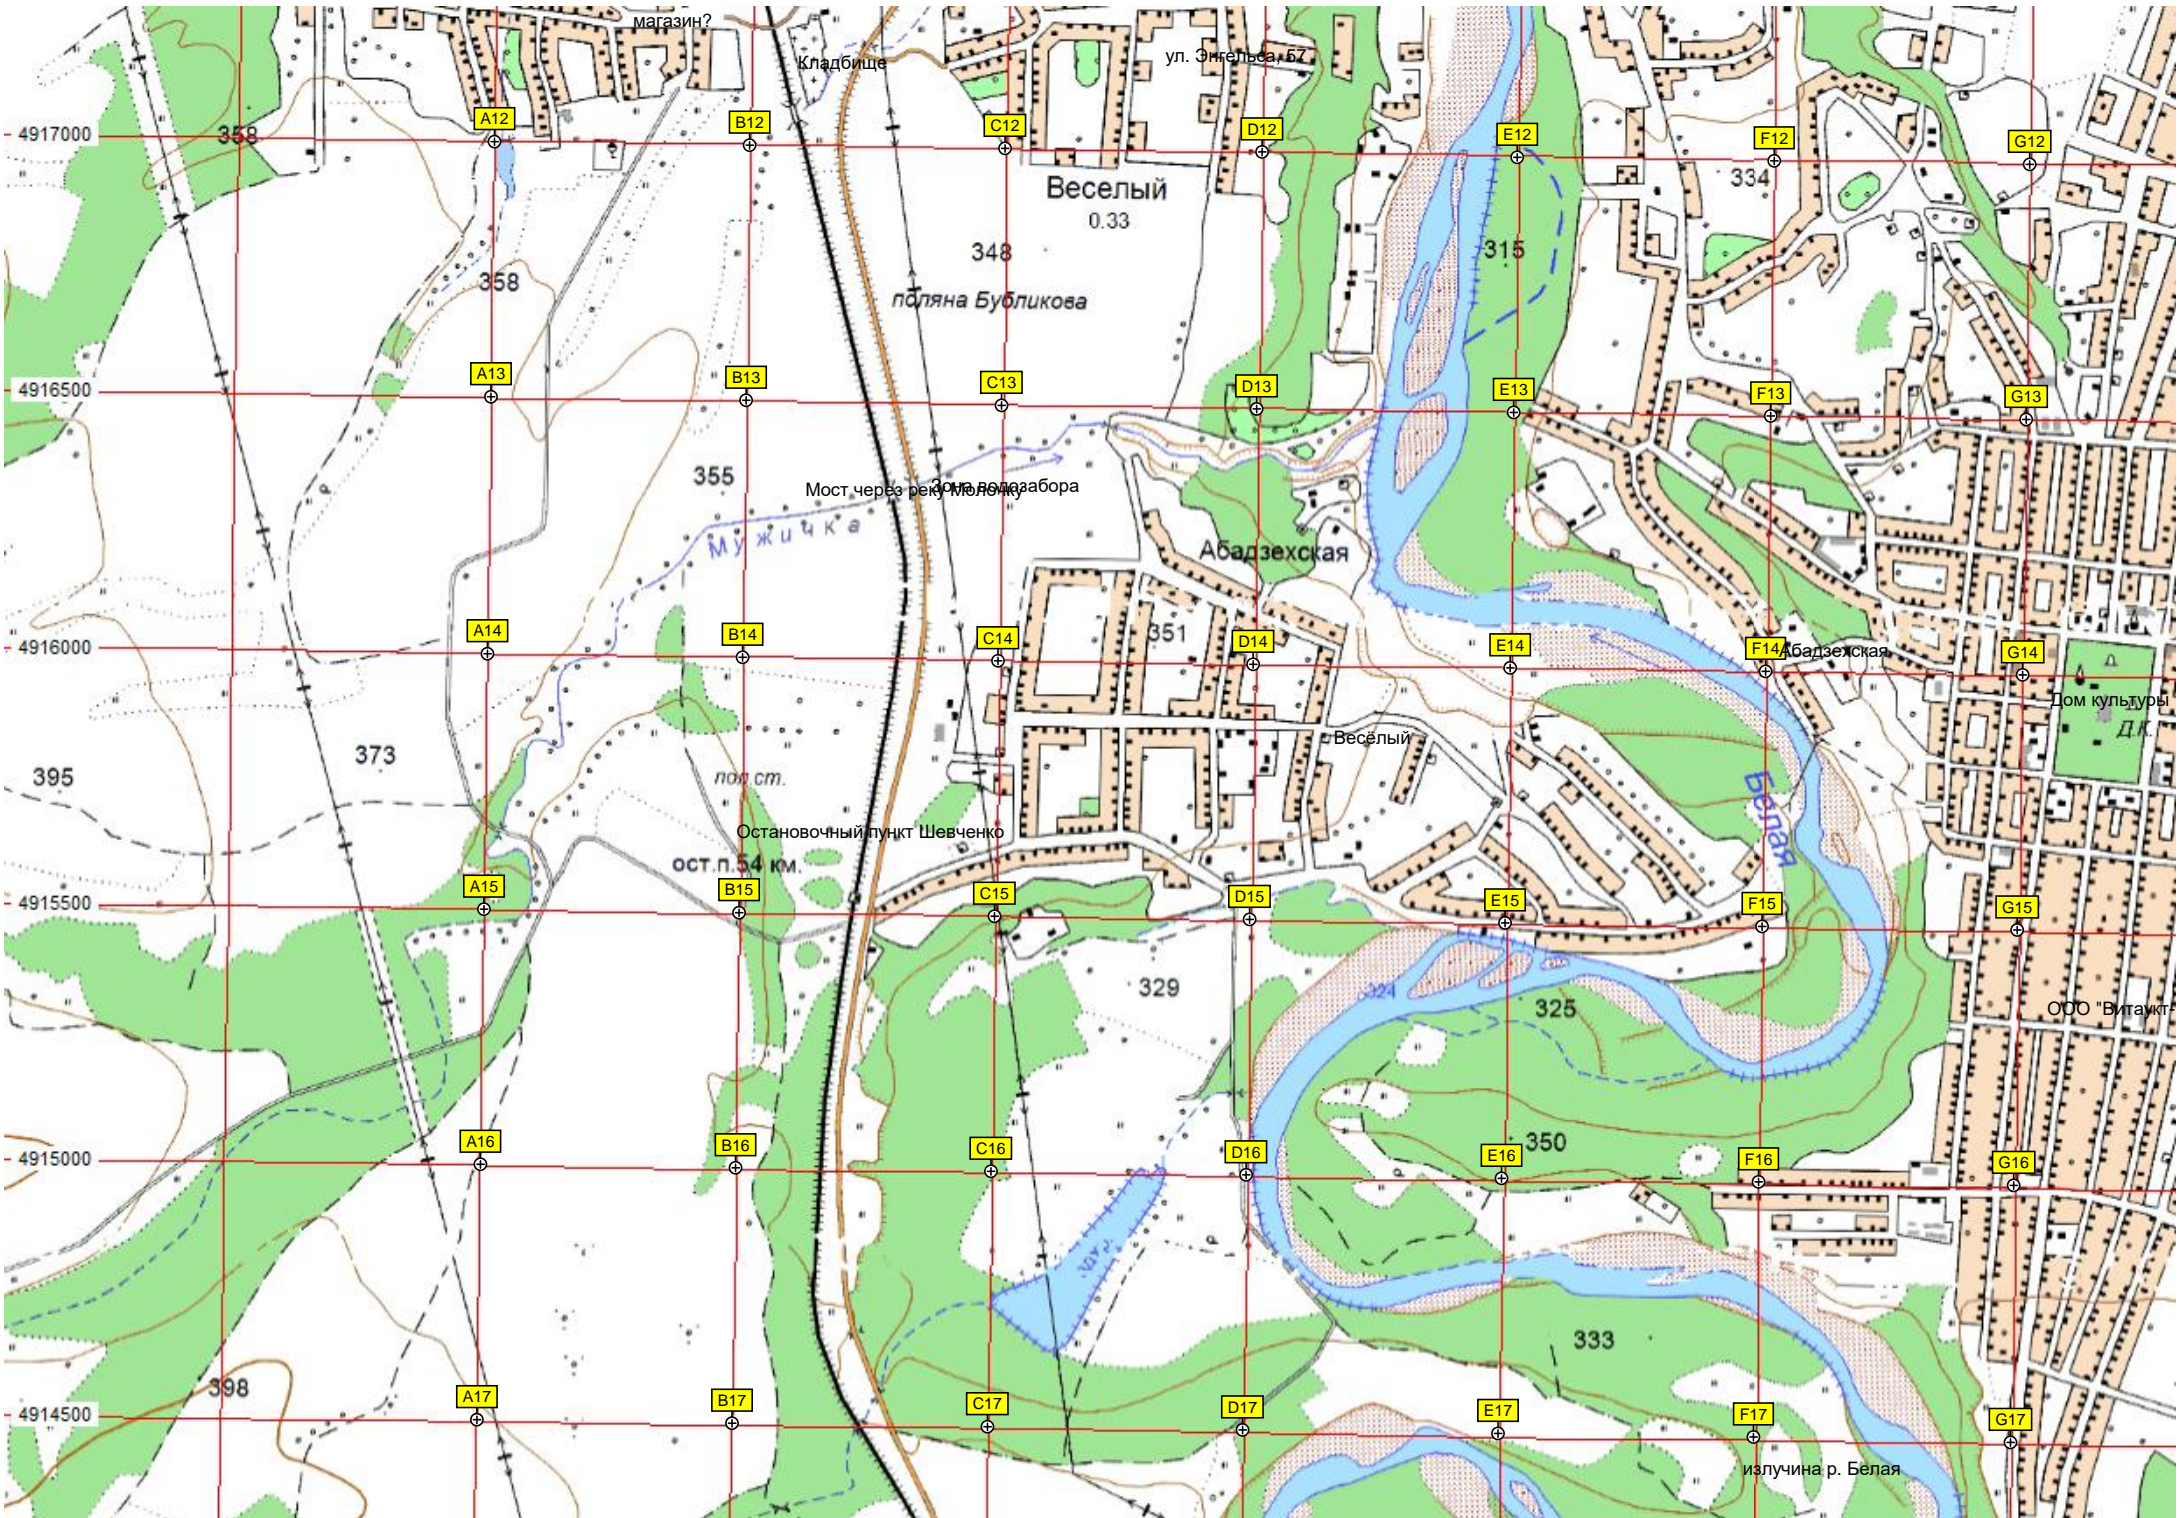

водонапорная башня Рожновского

Развалины пионерлагеря «Искорк»

вдх

дуб  
граб

Р11

4917000  
4916500  
4916000  
4915500  
4915000  
4914500

A12 B12 C12 D12 E12 F12 G12  
A13 B13 C13 D13 E13 F13 G13  
A14 B14 C14 D14 E14 F14 G14  
A15 B15 C15 D15 E15 F15 G15  
A16 B16 C16 D16 E16 F16 G16  
A17 B17 C17 D17 E17 F17 G17

магазин?  
Кладбище  
ул. Энгельса, 67  
Веселый 0.33  
348  
пос. Бубликова  
315  
334  
358  
355  
Мост через реку Молодабор  
Мужичка  
Абадзехская  
351  
Веселый  
Дом культуры Д.К.  
Остановочный пункт Шевченко  
ОСТ. П. 54 КМ.  
ООО "Витаукт"  
329  
324  
325  
350  
333  
излучина р. Белая  
395  
373  
398

Севастопольская

602000

602500

603000

0.73

603500

604000

604500