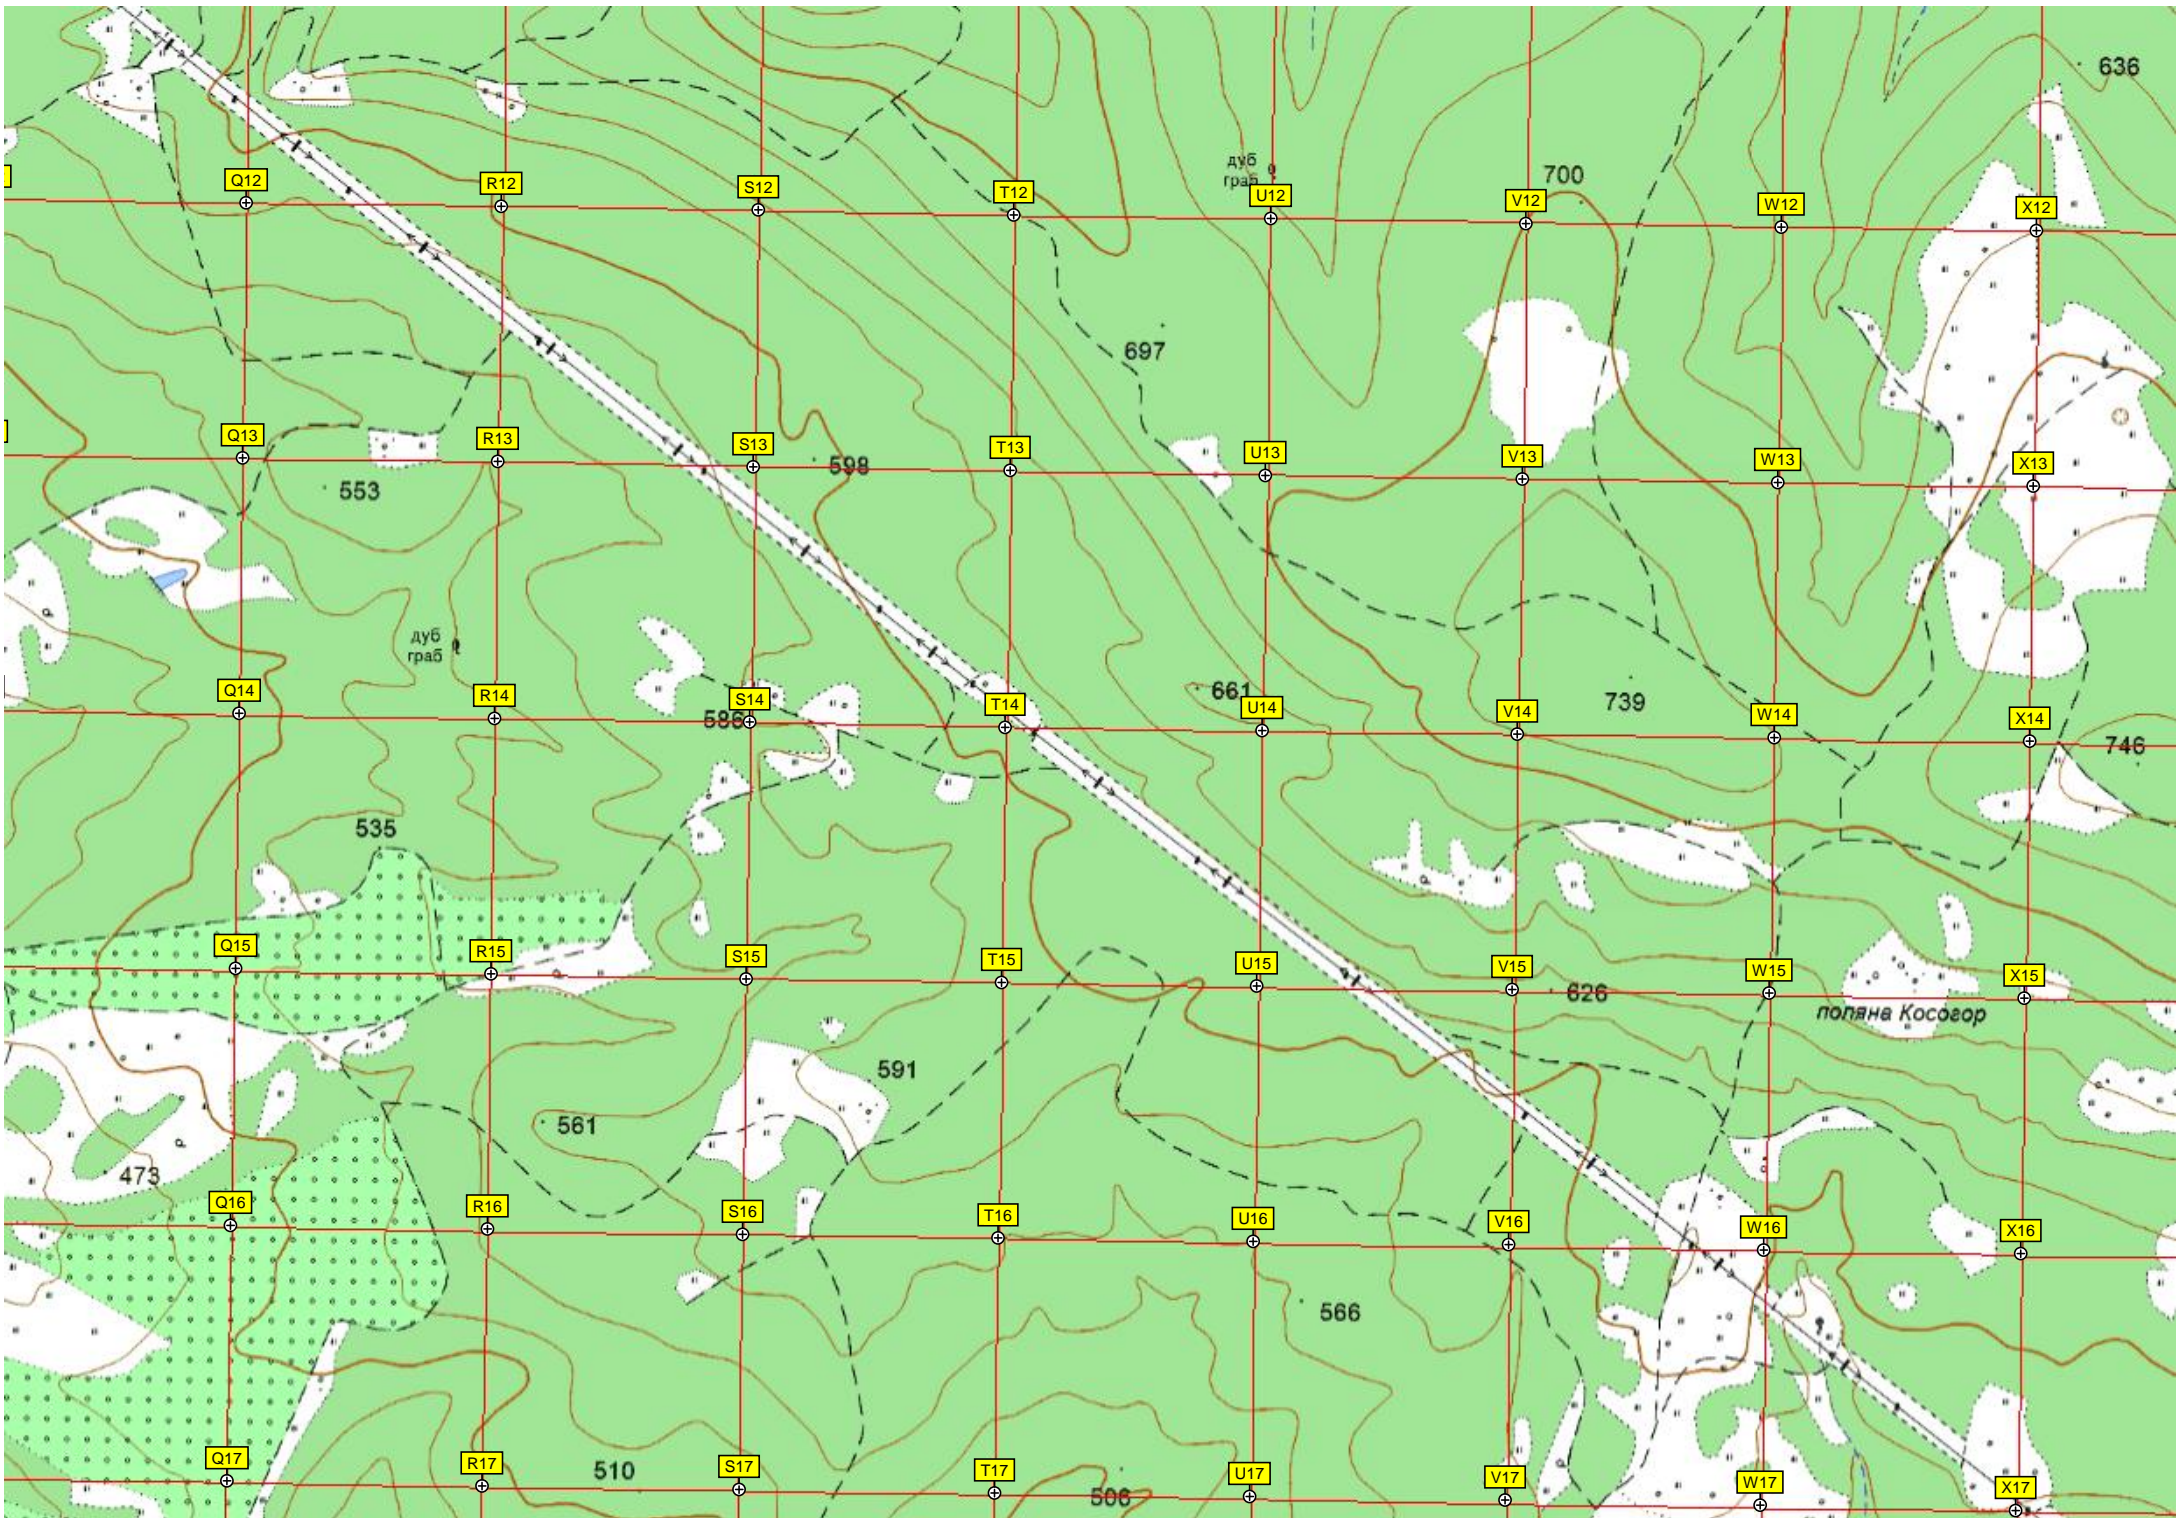

водонапорная башня Рожновского

Развалины пионерлагеря «Искорк»

вдх

дуб  
граб

Р11

4917000  
4916500  
4916000  
4915500  
4915000  
4914500

A12 B12 C12 D12 E12 F12 G12  
A13 B13 C13 D13 E13 F13 G13  
A14 B14 C14 D14 E14 F14 G14  
A15 B15 C15 D15 E15 F15 G15  
A16 B16 C16 D16 E16 F16 G16  
A17 B17 C17 D17 E17 F17 G17

магазин?  
Кладбище  
ул. Энгельса, 67  
Веселый 0.33  
348  
пос. Бубликова  
315  
334  
358  
355  
Мост через реку Молодабор  
Мужичка  
Абадзехская  
351  
Веселый  
Дом культуры Д.К.  
Остановочный пункт Шевченко  
ОСТ. П. 54 КМ.  
ООО "Витаукт"  
329  
324  
325  
350  
333  
излучина р. Белая  
395  
373  
398

Севастопольская

602000

602500

603000

0.73

603500

604000

604500