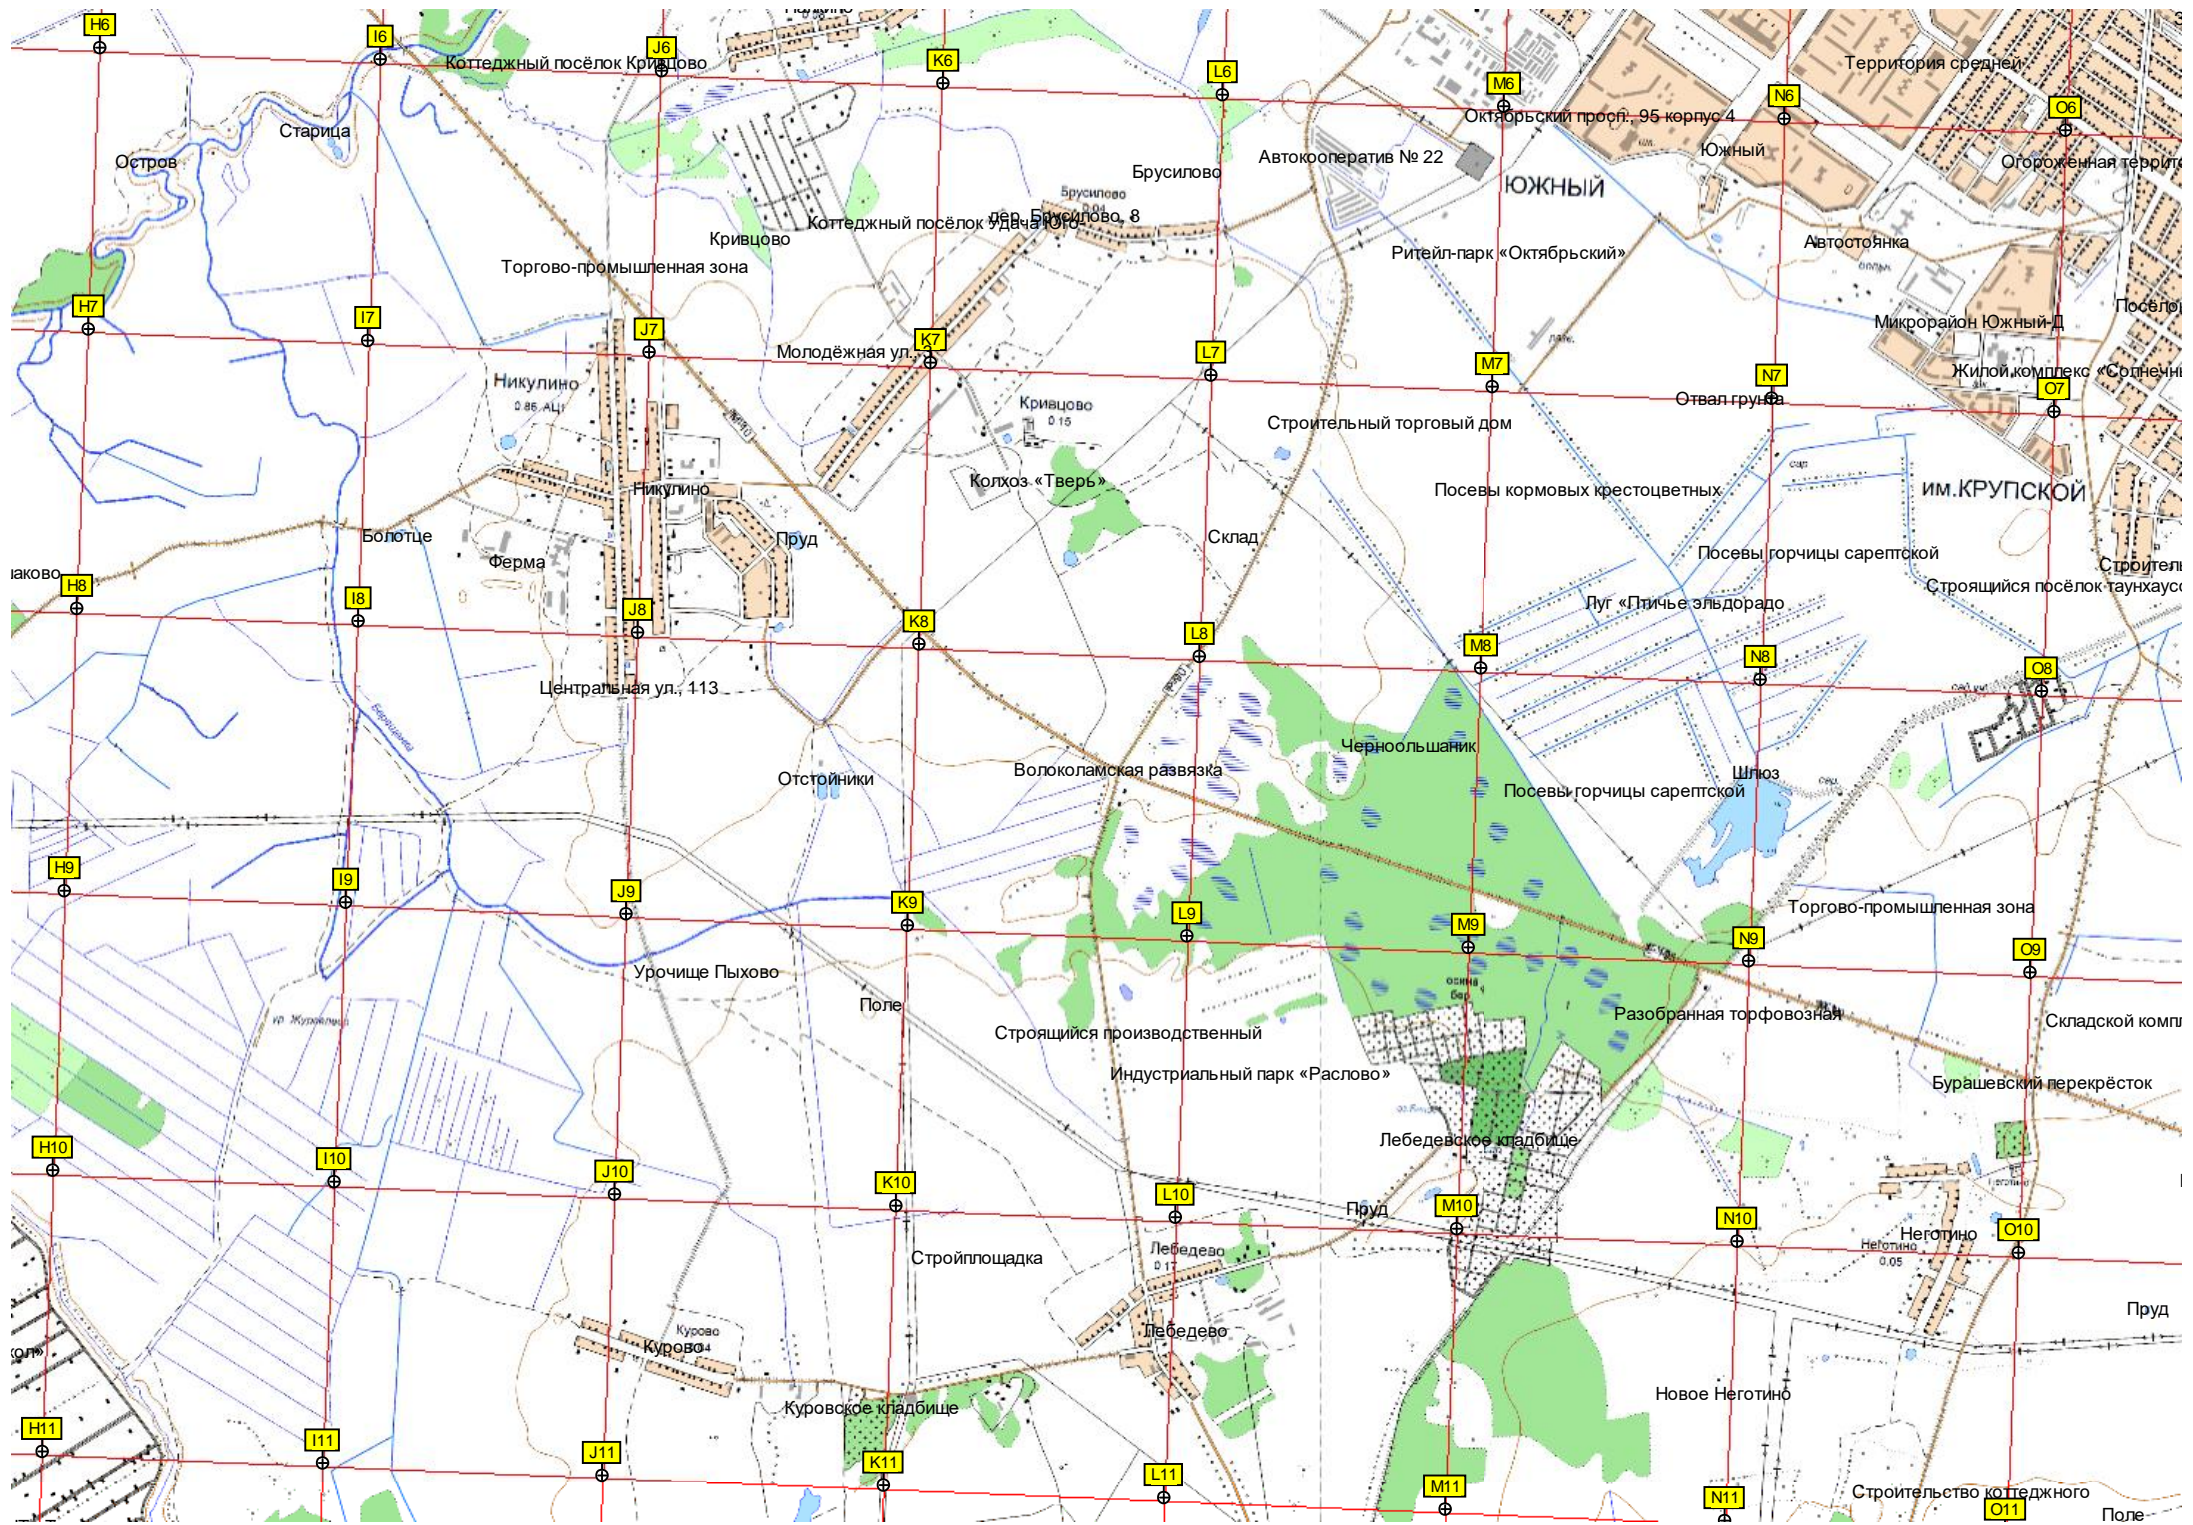

Тверская область

Новопригородный район

Территория школы № 1

Микрорайон Мамулино-2

ул. Коминтерна, 48

ул. Коминтерна, 48

ул. Коминтерна, 48

ВЛ 110 кв «Мамулино» - «Южная»

Заболоченный участок

ул. Марины Расковой, 4

Воздушная ЛЭП 35 кв Бульв. Гусева, 14

ул. Марины Расковой, 4

ул. Коминтерна, 48

ул. Коминтерна, 48

ул. Коминтерна, 48

ул. Коминтерна, 48