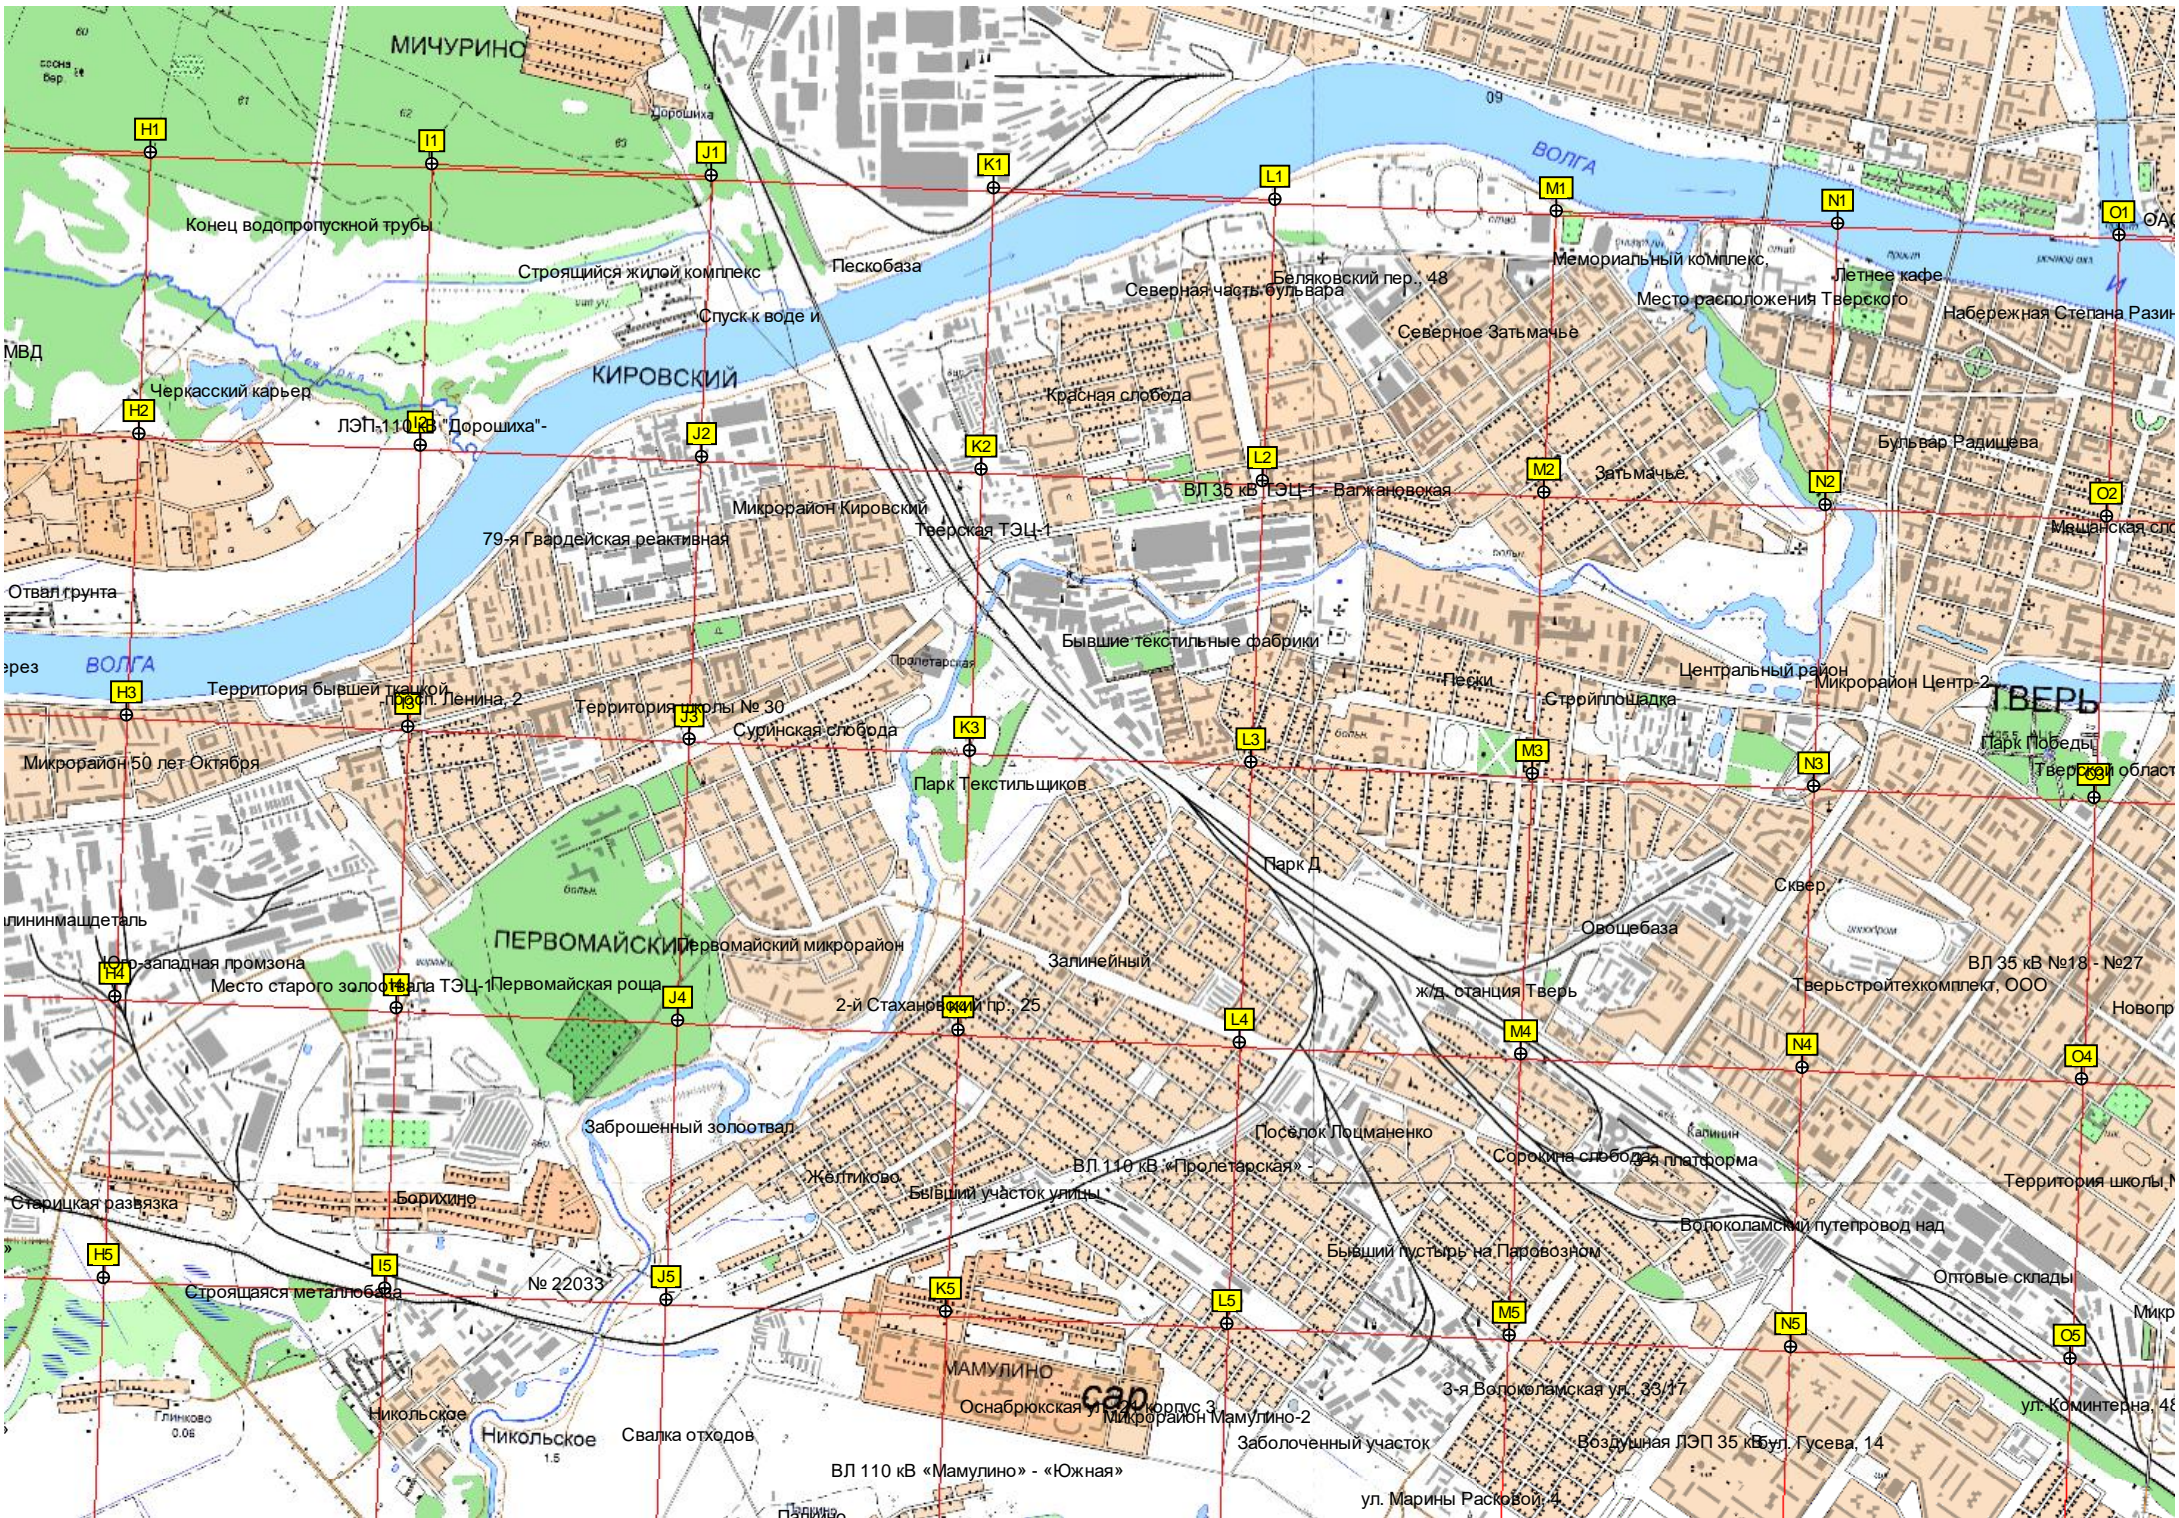

МИЧУРИНО

КИРОВСКИЙ

ПЕРВОМАЙСКИЙ

МАМУЛИНО

ТВЕРЬ

ВОЛГА

МВД

рез

лининмашдеталь

Старичья развязка

Строящаяся металлобаза

Никольское

Свалка отходов

Глинково 0.08

Конец водопропускной трубы

Строящийся жилой комплекс

Пескобаза

Спуск к воде и

ЛЭП-110 кв "Дорошиха"

79-я Гвардейская реактивная

Отвал грунта

Территория бывшей ткацкой

Микрорайон 50 лет Октября

Место старого золоотвала ТЭЦ-1

Первомайская роща

Заброшенный золоотвал

Строящаяся металлобаза

Никольское

Свалка отходов

Глинково 0.08

ЛЭП-110 кв "Дорошиха"

79-я Гвардейская реактивная

Отвал грунта

Территория бывшей ткацкой

Микрорайон 50 лет Октября

Место старого золоотвала ТЭЦ-1

Первомайская роща

Заброшенный золоотвал

Строящаяся металлобаза

Никольское

Свалка отходов

Глинково 0.08

Микрорайон Кировский

Тверская ТЭЦ-1

Парк Текстильщиков

Парк Д.

2-й Стахановский пр., 25

Желтково

№ 22033

Никольское

Свалка отходов

Глинково 0.08

Бывшие текстильные фабрики

Залинейный

Желтково

№ 22033

Никольское

Свалка отходов

Глинково 0.08

ВЛ 35 кв ТЭЦ-1 - Вагановская

Залинейный

Желтково

№ 22033

Никольское

Свалка отходов

Глинково 0.08

Северная часть бульвара

ВЛ 35 кв ТЭЦ-1 - Вагановская

Залинейный

Желтково

№ 22033

Никольское

Свалка отходов

Глинково 0.08

Мемориальный комплекс

Затьмачье

Стрип-площадка

ж/д станция Тверь

Сорокина слобода

3-я Волжская ул., 33/17

Воздушная ЛЭП 35 кв Бульв. Гусева, 14

ул. Марины Расковой, 4

Летнее кафе

Затьмачье

Стрип-площадка

ж/д станция Тверь

Сорокина слобода

3-я Волжская ул., 33/17

Воздушная ЛЭП 35 кв Бульв. Гусева, 14

ул. Марины Расковой, 4

ОАК

Ивановская слобода

Тверская область

Новопригородный район

Территория школы № 1

Микрорайон Мамулино-2

ул. Коминтерна, 48

ул. Коминтерна, 48

ул. Коминтерна, 48

ВЛ 110 кв «Мамулино» - «Южная»

Заболоченный участок

ул. Марины Расковой, 4

Воздушная ЛЭП 35 кв Бульв. Гусева, 14

ул. Марины Расковой, 4

ул. Коминтерна, 48

ул. Коминтерна, 48

ул. Коминтерна, 48

ул. Коминтерна, 48