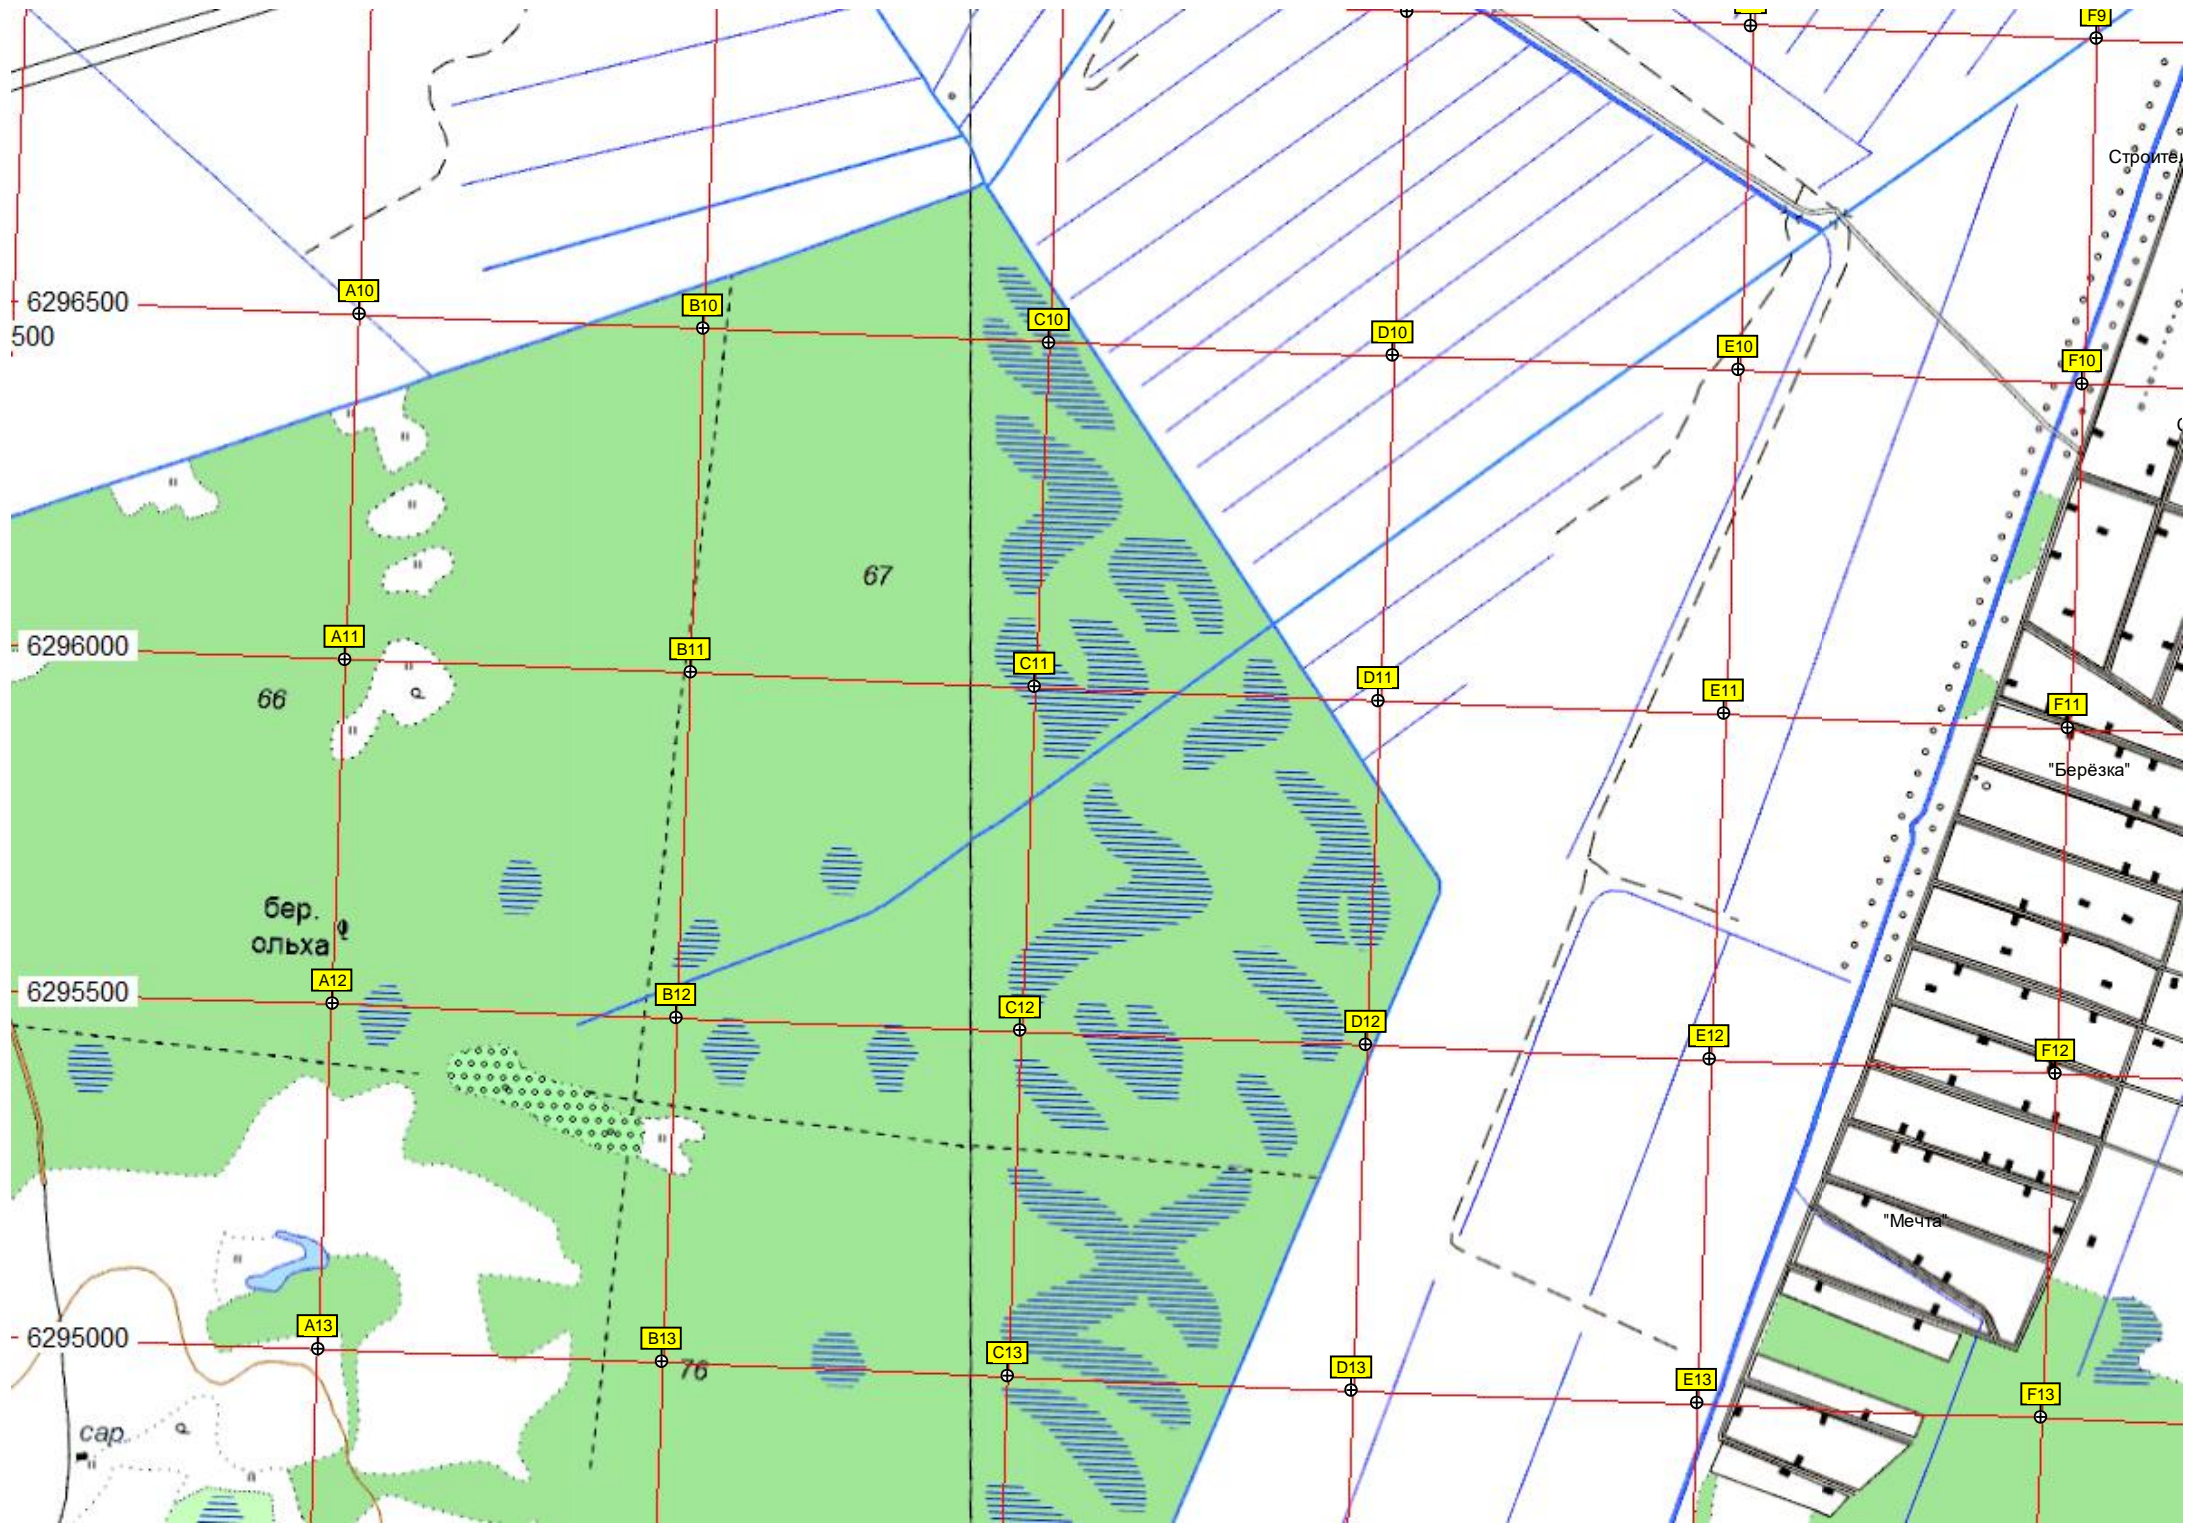

6296500
500

6296000

6295500

6295000

A10

B10

C10

D10

E10

F10

A11

B11

C11

D11

E11

F11

A12

B12

C12

D12

E12

F12

A13

B13

C13

D13

E13

F13

67

66

76

бер.
ольха

сар.

Строитель

"Берёзка"

"Мечта"